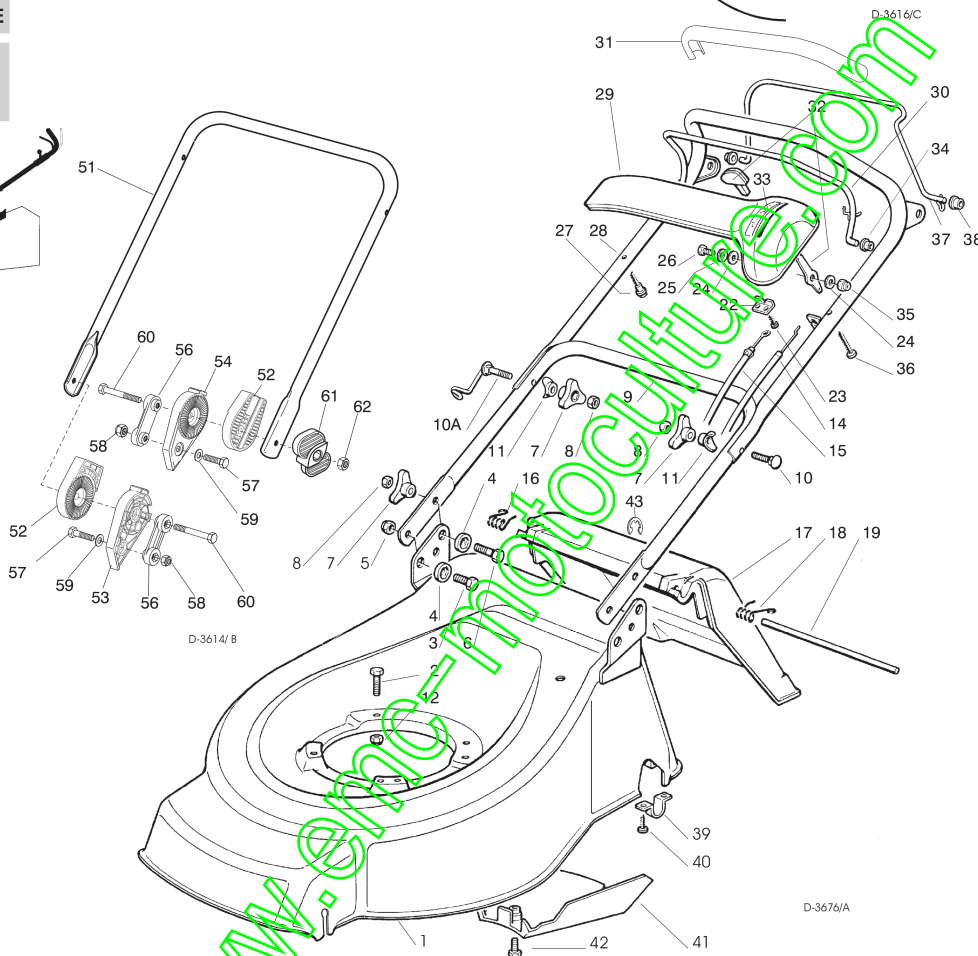

TDL 484 TR

TDL 484 TR-E

TDL 534 TR

TDL 534 TR-E

**CHASSIS
MANICO
COMANDI
DOTAZIONE VITERIE**

**DECK
HANDLE
CONTROLS
SCREWS OUTFITS**

**CHÂSSIS
MANCHERON
COMMANDES
DOTATION VISSERIE**

**GEHÄUSE
HOLM
BETÄTIGUNGEN**

SPARE PARTS CATALOGUE

ERSATZTEILKATALOG

GB

D

**CATALOGO DELLE PARTI
DI RICAMBIO**

**CATALOGUE DES PIÈCES
DE RECHANGE**

I

F

T-3676/1/A

Pos. Nr.	Codice Code Kodex	Q.tà Q.ty-Q.tè Menge	Descrizione	Description	Description	Beschreibung
1			CHASSIS	DECK	CHÂSSIS	GEHÄUSE
—	81001648/0	1	ROSSO TDL 484 TR	RED TDL 484 TR	ROUGE TDL 484 TR	ROTES TDL 484 TR
—	81001649/0	1	GIALLO TDL484 TR	YELLOW TDL 484 TR	JAUNE TDL 484 TR	GELBES TDL 484 TR
—	81001650/0	1	VERDE TDL 484 TR	GREEN TDL 484 TR	VERT TDL 484 TR	GRÜNES TDL 484 TR
—	81001666/0	1	ROSSO TDL 484 TR-E	RED TDL 484 TR-E	ROUGE TDL 484 TR-E	ROTES TDL 484 TR-E
—	81001667/0	1	GIALLO TDL 484 TR-E	YELLOW TDL 484 TR-E	JAUNE TDL 484 TR-E	GELBES TDL 484 TR-E
—	81001668/0	1	VERDE TDL 484 TR-E	GREEN TDL 484 TR-E	VERT TDL 484 TR-E	GRÜNES TDL 484 TR-E
—	81001747/1	1	ROSSO TDL 534 TR	RED TDL 534 TR	ROUGE TDL 534 TR	ROTES TDL 534 TR
—	81001748/1	1	GIALLO TDL 534 TR	YELLOW TDL 534 TR	JAUNE TDL 534 TR	GELBES TDL 534 TR
—	81001749/1	1	VERDE TDL 534 TR	GREEN TDL 534 TR	VERT TDL 534 TR	GRÜNES TDL 534 TR
—	81001750/1	1	ROSSO TDL 534 TR-E	RED TDL 534 TR-E	ROUGE TDL 534 TR-E	ROTES TDL 534 TR-E
—	81001751/1	1	GIALLO TDL 534 TR-E	YELLOW TDL 534 TR-E	JAUNE TDL 534 TR-E	GELBES TDL 534 TR-E
—	81001752/1	1	VERDE TDL 534 TR-E	GREEN TDL 534 TR-E	VERT TDL 534 TR-E	GRÜNES TDL 534 TR-E
2			VITE	SCREW	VIS	SCHRAUBE
—	12793700/0	3/2	(M8X30)	(M8X30)	(M8X30)	(M8X30)
—	12691800/0	0/1	(M8X60)	(M8X60)	(M8X60)	(M8X60)
3	12792610/0	2	VITE	SCREW	VIS	SCHRAUBE
4	22041955/0	4	BUSSOLA	BUSH	DOUILLE	BUCHSE
5	12155000/0	2	DADO	NUT	ECROU	MUTTER
6	12793700/0	2	VITE	SCREW	VIS	SCHRAUBE
7	22399900/0	4	MANOPOLINA	KNOB	POIGNÉE	GRIF
8	12293200/0	4	DADO	NUT	ECROU	MUTTER
9	81006512/0	1	PART. INF. MANICO	LOWER HANDLE	PARTIE INF. MANCHERON	UNTERHOLM