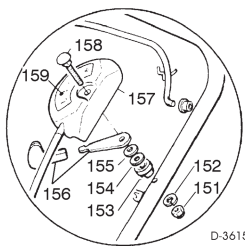

SPARE PARTS CATALOGUE

ERSATZTEILKATALOG

GB

D

**CATALOGO DELLE PARTI
DI RICAMBIO**

**CATALOGUE DES PIÈCES
DE RECHANGE**

I

F

T-3676/1/A

Pos. Nr.	Codice Code Kodex	Q.tà Q.ty-Q.tè Menge	Descrizione	Description	Description	Beschreibung
1			CHASSIS	DECK	CHÂSSIS	GEHÄUSE
—	81001648/0	1	ROSSO TDL 484 TR	RED TDL 484 TR	ROUGE TDL 484 TR	ROTES TDL 484 TR
—	81001649/0	1	GIALLO TDL484 TR	YELLOW TDL 484 TR	JAUNE TDL 484 TR	GELBES TDL 484 TR
—	81001650/0	1	VERDE TDL 484 TR	GREEN TDL 484 TR	VERT TDL 484 TR	GRÜNES TDL 484 TR
—	81001666/0	1	ROSSO TDL 484 TR-E	RED TDL 484 TR-E	ROUGE TDL 484 TR-E	ROTES TDL 484 TR-E
—	81001667/0	1	GIALLO TDL 484 TR-E	YELLOW TDL 484 TR-E	JAUNE TDL 484 TR-E	GELBES TDL 484 TR-E
—	81001668/0	1	VERDE TDL 484 TR-E	GREEN TDL 484 TR-E	VERT TDL 484 TR-E	GRÜNES TDL 484 TR-E
—	81001747/1	1	ROSSO TDL 534 TR	RED TDL 534 TR	ROUGE TDL 534 TR	ROTES TDL 534 TR
—	81001748/1	1	GIALLO TDL 534 TR	YELLOW TDL 534 TR	JAUNE TDL 534 TR	GELBES TDL 534 TR
—	81001749/1	1	VERDE TDL 534 TR	GREEN TDL 534 TR	VERT TDL 534 TR	GRÜNES TDL 534 TR
—	81001750/1	1	ROSSO TDL 534 TR-E	RED TDL 534 TR-E	ROUGE TDL 534 TR-E	ROTES TDL 534 TR-E
—	81001751/1	1	GIALLO TDL 534 TR-E	YELLOW TDL 534 TR-E	JAUNE TDL 534 TR-E	GELBES TDL 534 TR-E
—	81001752/1	1	VERDE TDL 534 TR-E	GREEN TDL 534 TR-E	VERT TDL 534 TR-E	GRÜNES TDL 534 TR-E
2			VITE	SCREW	VIS	SCHRAUBE
—	12793700/0	3/2	(M8X30)	(M8X30)	(M8X30)	(M8X30)
—	12691800/0	0/1	(M8X60)	(M8X60)	(M8X60)	(M8X60)
3	12792610/0	2	VITE	SCREW	VIS	SCHRAUBE
4	22041955/0	4	BUSSOLA	BUSH	DOUILLE	BUCHSE
5	12155000/0	2	DADO	NUT	ECROU	MUTTER
6	12793700/0	2	VITE	SCREW	VIS	SCHRAUBE
7	22399900/0	4	MANOPOLINA	KNOB	POIGNÉE	GRIF
8	12293200/0	4	DADO	NUT	ECROU	MUTTER
9	81006512/0	1	PART. INF. MANICO	LOWER HANDLE	PARTIE INF. MANCHERON	UNTERHOLM