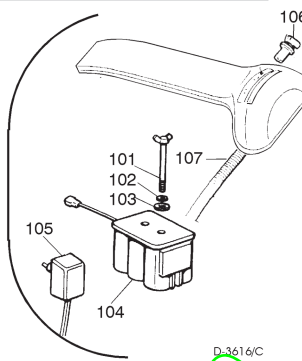

SPARE PARTS CATALOGUE

ERSATZTEILKATALOG

GB

D

**CATALOGO DELLE PARTI
DI RICAMBIO**

**CATALOGUE DES PIÈCES
DE RECHANGE**

I

F

T-3676/1/A

Pos. Nr.	Codice Code Kodex	Q.tà Q.ty-Q.tè Menge	Descrizione	Description	Description	Beschreibung
1			CHASSIS	DECK	CHÂSSIS	GEHÄUSE
—	81001648/0	1	ROSSO TDL 484 TR	RED TDL 484 TR	ROUGE TDL 484 TR	ROTES TDL 484 TR
—	81001649/0	1	GIALLO TDL484 TR	YELLOW TDL 484 TR	JAUNE TDL 484 TR	GELBES TDL 484 TR
—	81001650/0	1	VERDE TDL 484 TR	GREEN TDL 484 TR	VERT TDL 484 TR	GRÜNES TDL 484 TR
—	81001666/0	1	ROSSO TDL 484 TR-E	RED TDL 484 TR-E	ROUGE TDL 484 TR-E	ROTES TDL 484 TR-E
—	81001667/0	1	GIALLO TDL 484 TR-E	YELLOW TDL 484 TR-E	JAUNE TDL 484 TR-E	GELBES TDL 484 TR-E
—	81001668/0	1	VERDE TDL 484 TR-E	GREEN TDL 484 TR-E	VERT TDL 484 TR-E	GRÜNES TDL 484 TR-E
—	81001747/1	1	ROSSO TDL 534 TR	RED TDL 534 TR	ROUGE TDL 534 TR	ROTES TDL 534 TR
—	81001748/1	1	GIALLO TDL 534 TR	YELLOW TDL 534 TR	JAUNE TDL 534 TR	GELBES TDL 534 TR
—	81001749/1	1	VERDE TDL 534 TR	GREEN TDL 534 TR	VERT TDL 534 TR	GRÜNES TDL 534 TR
—	81001750/1	1	ROSSO TDL 534 TR-E	RED TDL 534 TR-E	ROUGE TDL 534 TR-E	ROTES TDL 534 TR-E
—	81001751/1	1	GIALLO TDL 534 TR-E	YELLOW TDL 534 TR-E	JAUNE TDL 534 TR-E	GELBES TDL 534 TR-E
—	81001752/1	1	VERDE TDL 534 TR-E	GREEN TDL 534 TR-E	VERT TDL 534 TR-E	GRÜNES TDL 534 TR-E
2			VITE	SCREW	VIS	SCHRAUBE
—	12793700/0	3/2	(M8X30)	(M8X30)	(M8X30)	(M8X30)
—	12691800/0	0/1	(M8X60)	(M8X60)	(M8X60)	(M8X60)
3	12792610/0	2	VITE	SCREW	VIS	SCHRAUBE
4	22041955/0	4	BUSSOLA	BUSH	DOUILLE	BUCHSE
5	12155000/0	2	DADO	NUT	ECROU	MUTTER
6	12793700/0	2	VITE	SCREW	VIS	SCHRAUBE
7	22399900/0	4	MANOPOLINA	KNOB	POIGNÉE	GRIF
8	12293200/0	4	DADO	NUT	ECROU	MUTTER
9	81006512/0	1	PART. INF. MANICO	LOWER HANDLE	PARTIE INF. MANCHERON	UNTERHOLM