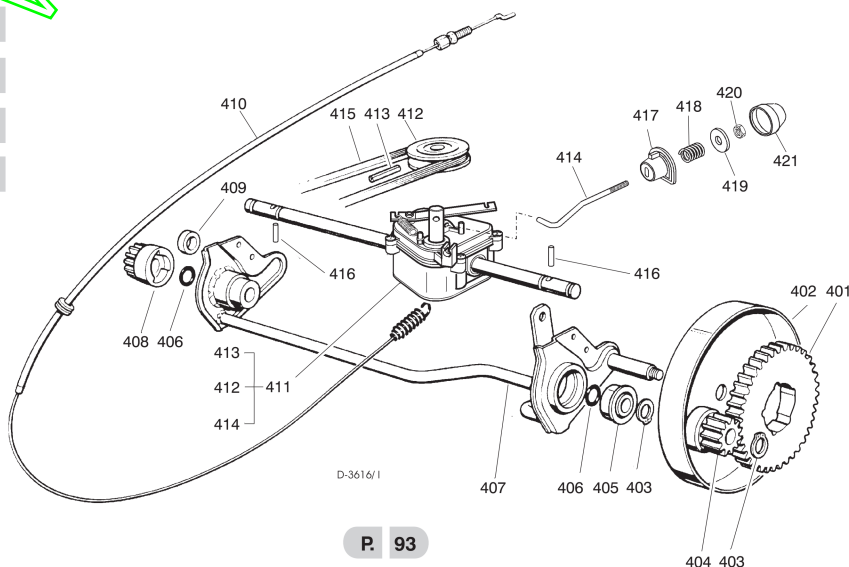

**GRUPPO TRAZIONE**

**REAR DRIVE**

**GROUPE TRACTION**

**ANTRIEB**

Pos. Nr.	Codice Code Kodex	Q.tà Q.ty-Q.tè Menge	Descrizione	Description	Description	Beschreibung
401	22120105/ 1	2	CORONA	RING GEAR	COURONNE	KRANZ
402	81006846/ 0	2	PROTEZIONE RUOTE	WHEEL GUARD	PROTECTION ROUE	RÄDERSCHUTZ
403	12608600/ 0	4	SEEGER	SEEGER	SEEGER	SEEGER
404	22570120/ 0	1	PIGNONE SINISTRO	LEFT PINION	PIGNON GAUCHE	LINKES RITZEL
405	22122200/ 0	2	CUSCINETTO	BEARING	COUSSINET	LAGER
406	12019900/ 0	2	ANELLO OR	OR RING	BAGUE OR	RING OR
407	81001252/ 1	1	ASSE RUOTE POSTERIORE	REAR WHEELS AXLE	AXE ROUES ARRIERE	HINTERRADACHSE
408	22570110/ 0	1	PIGNONE DESTRO	RIGHT PINION	PIGNON DROITE	RECHTES RITZEL
409	22170800/ 0	1	DISTANZIALE	SPACER	ENTRETOISE	DISTANZRING
410	81001143/ 0	1	ASS. COMANDO TRAZIONE	REAR DRIVE ASS.Y	ENS. COMMANDE TRACTION	ANTRIEBKABEL
411	81003059/ 0	1	ASS. GRUPPO TRAZIONE (PLASTICA)	GEAR BOX ASS.Y (PLASTIC)	ENS. GROUPE TRACTION (PLASTIQUE)	ANTRIEBSATZ (KUNSTSTOFF)
—	81003060/ 1	1	(ALLUMINIO)	(ALUMINIUM)	(ALUMINIUM)	(ALUMINIUM)
412	22601904/ 0	1	PULEGGIA 4 KM/ H	PULLEY 4 KM/ H	POULIE 4 KM/ H	RIEMENSCHLEIBE 4 KM/ H
413	12645705/ 0	1	SPINA	PIN	GOUPILLE	STIFT
414	22033280/ 0	1	ASTA REGOLAZIONE	ADJUSTMENT ROD	TIGE REGLAGE	VERSTELLUNGSTANGE
415	35063800/ 0	1	CINGHIA	BELT	COURROIE	RIEMEN
—	35063902/ 0	1	Z 27 (TDL 484)	Z 27 (TDL 484)	Z 27 (TDL 484)	Z 27 (TDL 484)
—	35063902/ 0	1	Z 29.5 (TDL 534)	Z 29.5 (TDL 534)	Z 29.5 (TDL 534)	Z 29.5 (TDL 534)
416	22753000/ 0	2	SPINA	PIN	GOUPILLE	STIFT
417	22041957/ 0	1	BUSSOLA	BUSH	DOUILLE	BUCHSE
418	22450063/ 0	1	MOLLA	SPRING	RESSORT	FEDER
419	22680009/ 0	1	RONDELLA	WASHER	RONDELLE	SCHEIBE
420	12154510/ 0	1	DADO	NUT	ECROU	MUTTER
421	22110230/ 0	1	TAPPO	CAP	BOUCHON	GUMMISTOPFEN