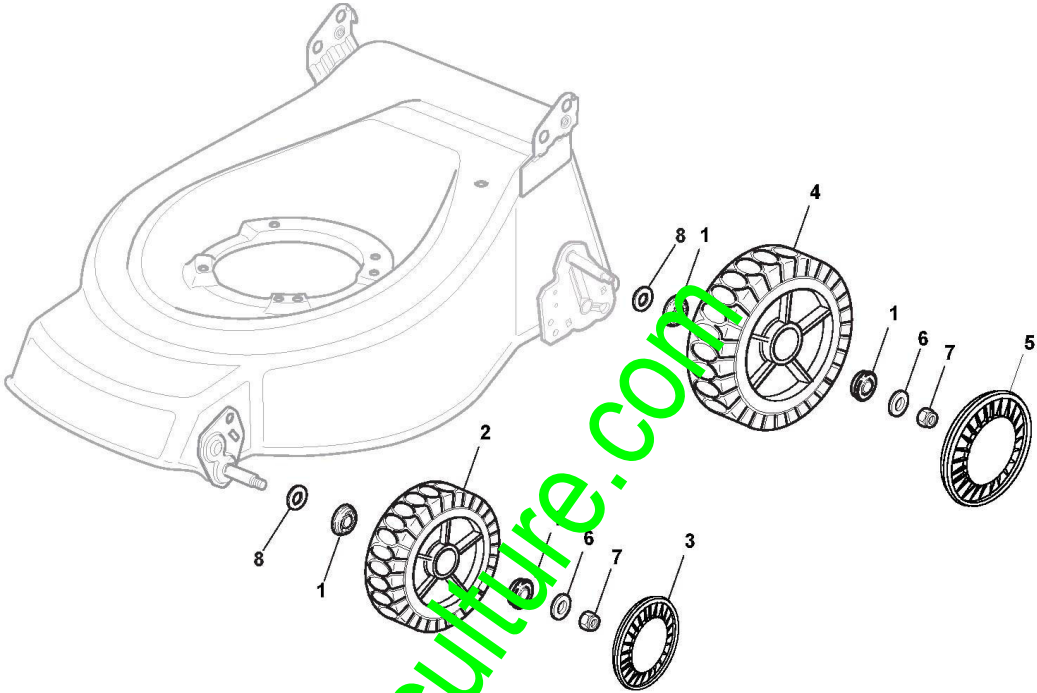

Roues et Couver-Moyeu

Réf. N°	Q.té :	Code article	Description	Articles	De	Jusqu'à
1	8	122122200/0	Roulement			
2	2	381007336/0	Roue Sculptee Ø 170			
3	2	122110288/0	Couvre-Moyeu Jaune	Yellow		
4	2	381007337/0	Roue Sculptee Ø 210			
5	2	122110287/0	Couvre-Moyeu Jaune	Yellow		
6	4	112523060/0	Rondelle			
7	4	112155000/0	Ecrou			
8	4	112530150/0	Rondelle Elastique			

www.emc-motoculture.com