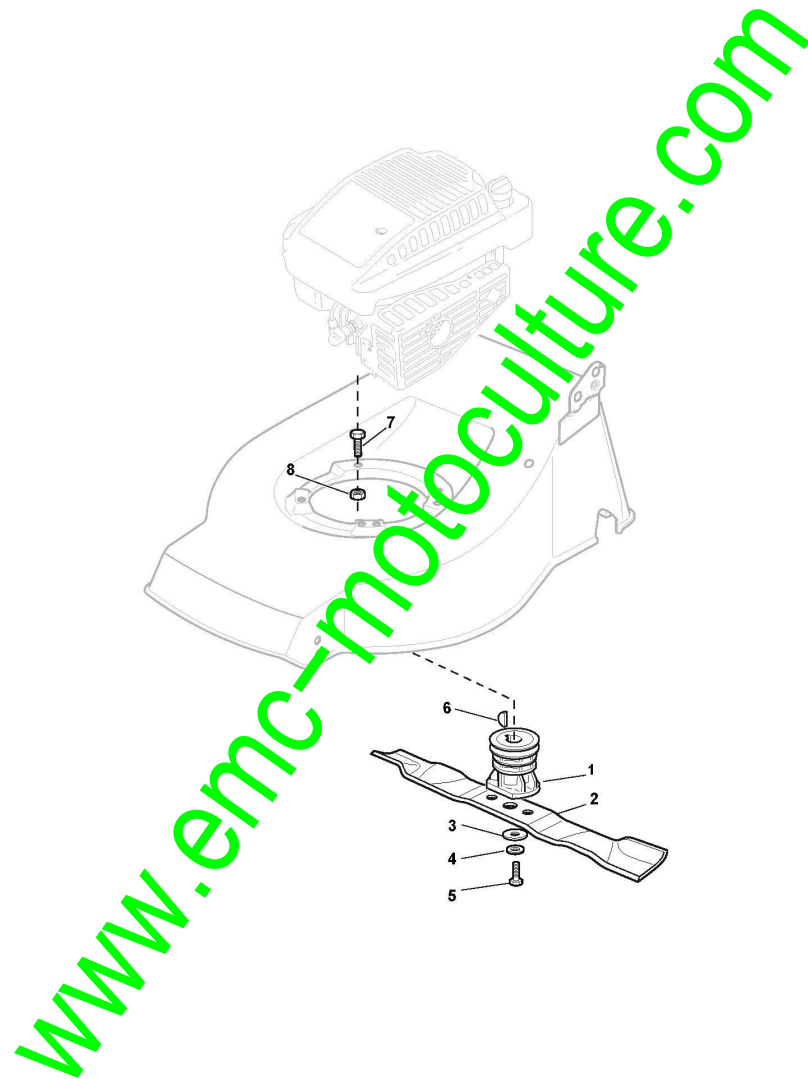

Lame De Coupe

Réf. N°	Q.té :	Code article	Description	Articles	De	Jusqu'à
1	1	122465607/1	Moyeu Avec Poulie, Arbre Moteur Ø 22.2			To 31-August- 2007
1	1	122465607/2	Moyeu Avec Poulie, Arbre Moteur Ø 22.2		From 01-Septem	To 31-August-
1	1	122465607/3	Moyeu Avec Poulie, Arbre Moteur Ø 22.2		From 01-Septem ber-2010	To
2	1	181004381/0	Lame			To
2	1	181004381/1	Lame Standard		From	
2	1	181004398/0	Lame Ailetée		From 01-Septem ber-2001	
3	1	122160400/0	Disque Elastique			
4	1	112523080/0	Rondelle			
5	1	112735698/0	Vis			
6	1	112139100/0	Languette			
7	1	112691100/0	Vis			
7	2	112793701/0	Vis			
8	3	112154210/0	Ecrou			

www.emc-motoculture.com