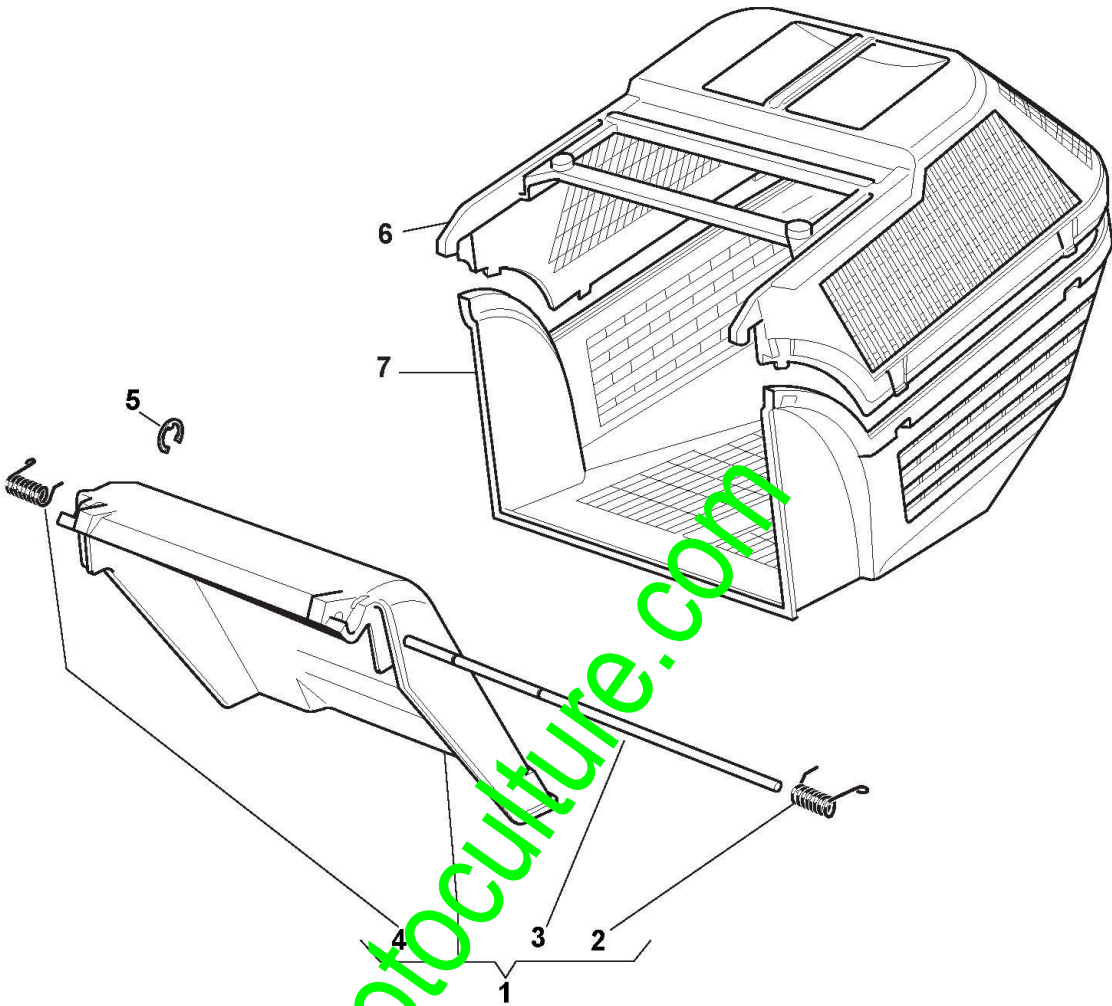

Sac De Ramassage D'Herbe

Réf. N°	Q.té :	Code article	Description	Articles	De	Jusqu'à
1	1	381007308/2	Pare-Pierres	Black		
2	1	122450420/1	Ressort Gauche			
3	1	122517906/1	Pivot			
4	1	122450410/1	Ressort Droit			
5	1	112000930/0	Anneau Benzing			
6	1	122486073/0	Sac, Partie Superieure			To
6	1	322486073/1	Sac, Partie Superieure		From	
7	1	122486074/0	Sac, Partie Inferieure		01-Septem ber-2009	

www.emc-motoculture.com