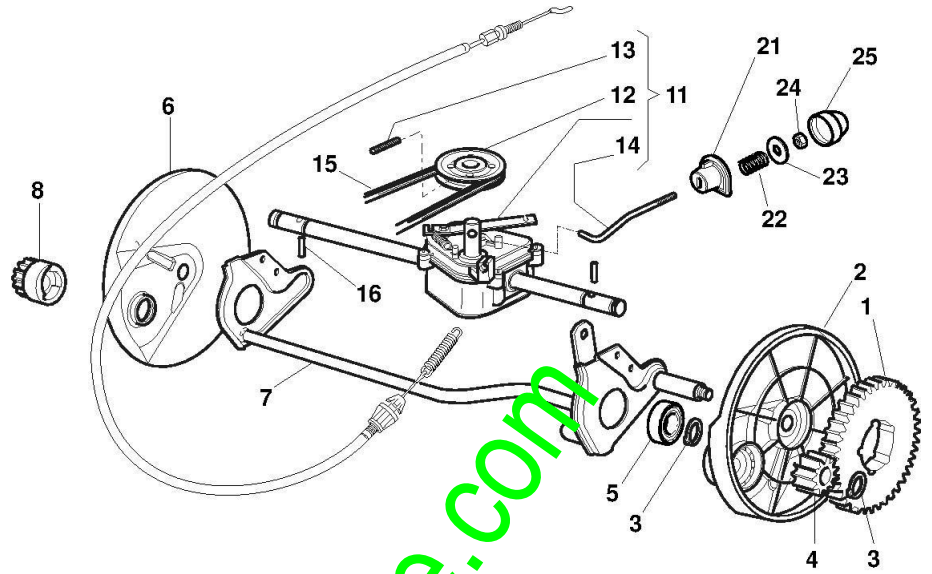

www.emc-motoculture.com

www.emc-motoculture.com

Commandes de vitesse fixe

Réf. N°	Q.té :	Code article	Description	Articles	De	Jusqu'à
1	1	122601000/0	Protection Support Frein			

www.emc-motoculture.com

www.emc-motoculture.com

Groupe Traction

Réf. N°	Q.té :	Code article	Description	Articles	De	Jusqu'à
1	2	122120105/1	Couronne			
2	1	122600093/0	Protection Roue Gauche			
3	4	112608600/0	Seeger			
4	1	122570120/1	Pignon Gauche			
5	2	119216035/0	Roulement			
6	1	122600092/0	Protection Roue Droit			
7	1	381000147/0	Axe Roues Arriere			
8	1	122570110/1	Pignon Droit			
11	1	181003059/2	Groupe Traction	(France Reducteurs)		To 31-August- 2003
11	1	181003072/1	Groupe Traction	(Bi. Ci. Di.)		To 31-August- 2005
11	1	181003076/0	Groupe Traction G.T.	(France Reducteurs)	From 01-Septem ber-2003	To 31-August- 2005
11	1	181003081/0	Groupe Traction Bi.Ci.Di.	(Bi. Ci. Di.)	From 01-Septem ber-2005	To 31-August- 2010
11	1	181003081/1	Groupe Traction Bi.Ci.Di	(Bi. Ci. Di.)	From 01-Septem ber-2005	To 31-August- 2010
11	1	181003092/0	Groupe Traction	(General Transmission)	From 01-Septem ber-2005	To 31-August- 2010
12	1	122601904/0	Poulie			To 31-August- 2010
12	1	122601909/0	Poulie		From 01-Septem ber-2005	To 31-August- 2010
13	1	112645705/0	Goupille Élastique	ø5X32		
14	1	122033280/0	Tige Reglage	(Bi. Ci. Di.)		
14	1	122033283/0	Tige Reglage	(General Transmission)	From 01-Septem ber-2003	
15	1	135063902/0	Courroie			
16	2	122753000/0	Goupille			
21	1	122041957/1	Douille			
22	1	122450063/0	Ressort			
23	1	322680009/0	Rondelle			
24	1	112154510/0	Ecrou			
25	1	122110230/0	Couvre Moyeu			