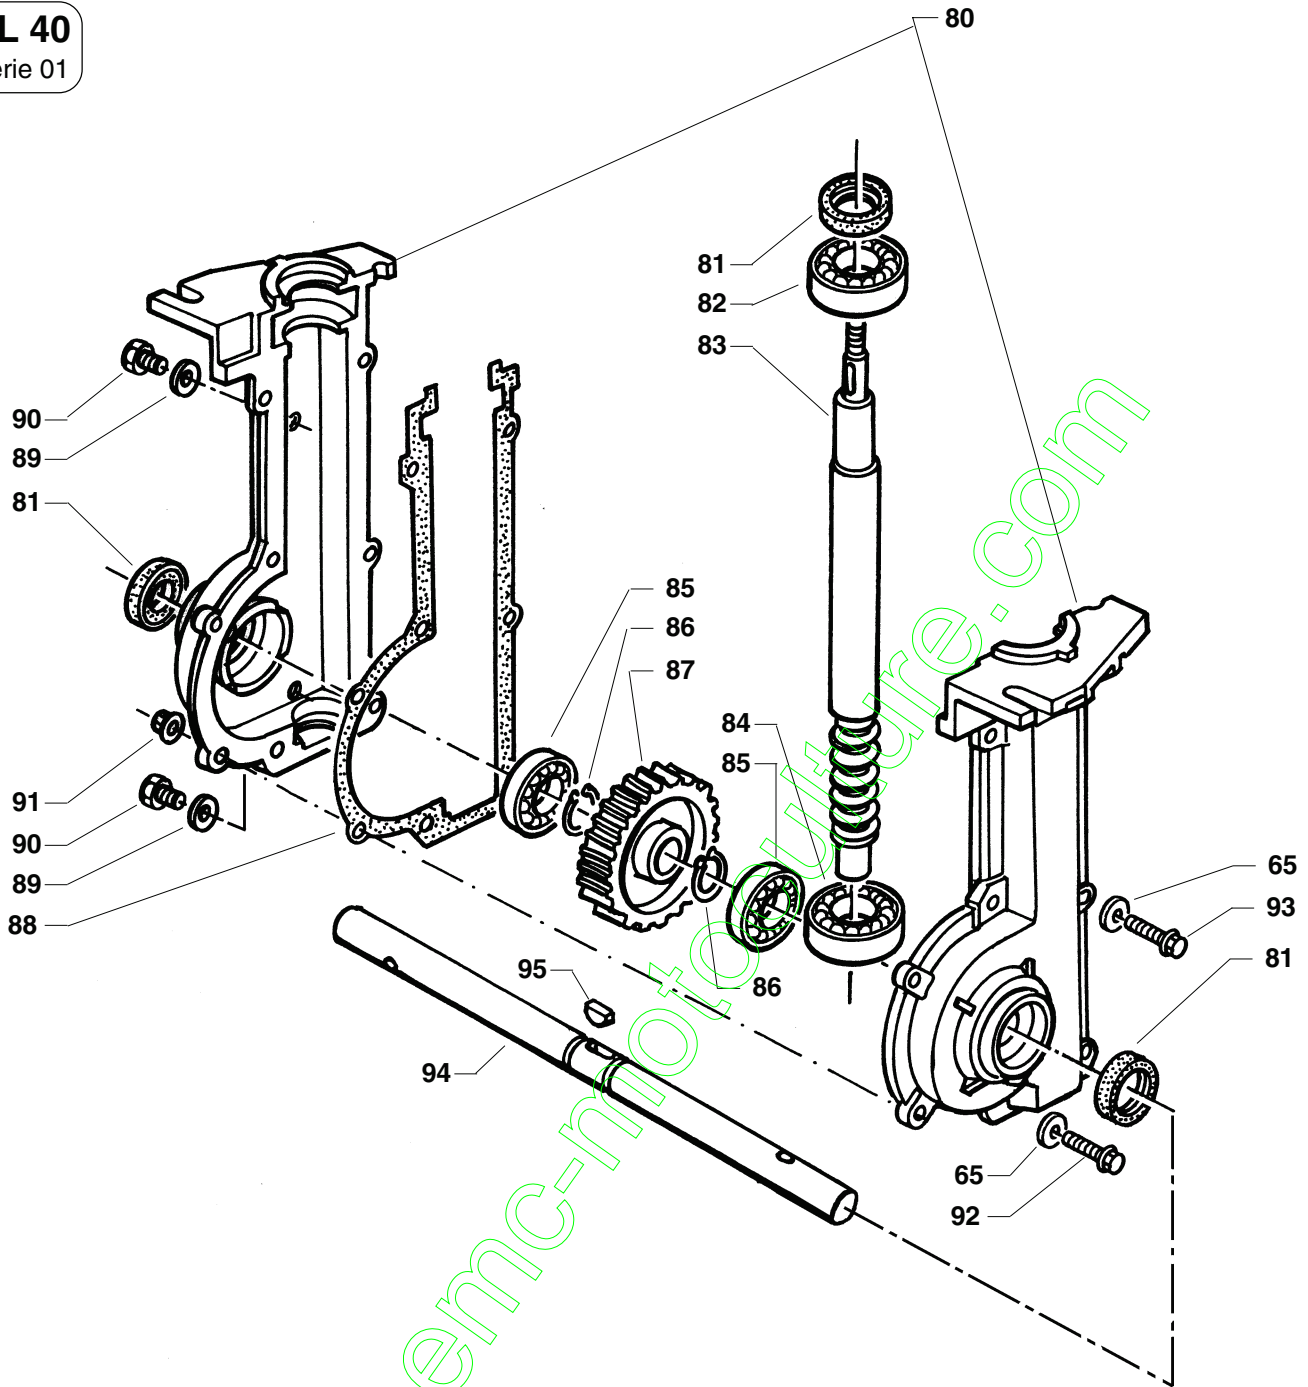

SANDORIGARDEN

ILLUSTRATED PARTS LIST

GARDEN  IDEA
TL 40

TL 40

serie 01

TL 40

serie 01

POS. CODICE Q.TA

1	2027870	2
2	2028150	2
3	2031070	-
4	144450	15
5	144460	8
6	101370	2
7	2031440	2
8	145480	2
9	142030	4
10	1000020	1
11	2031190	1
12	201410	2
13	2027990	1
14	2027860	1
15	201390	2
16	6029940	1
17	106440	6
18	142000	4
19	2028030	2
20	140510	4
21	2027850	1
22	2029860	2
23	147780	2
24	144480	4
25	4028010	4
26	172960	5
27	2027880	1
28	2030810	2
29	142760	6
30	152560	4
31	2028000	1
32	101740	4
33	340060	4
34	2008490	4
35	2031410	1
36	1029850	1
37	1029860	1
38	2027900	1
39	2027890	1
40	2028230	1
41	167820	1
42	2028040	1
43	101770	1
44	152320	4
45	2027840	1

POS.	CODICE	Q.TA	POS.	CODICE	Q.TA	POS.	CODICE	Q.TA
46	2027830	1	52	308110	1	61	4028240	1
47	446340	2	53	448590	1	62	6029970	1
48	B&S 240220	-	54	3029890	2	63	160710	1
	TECUMSEN 261260	-				64	6016430	2
	HONDA 240830	-	55	2028250	2	65	142360	10
49	448580	-	56	363220	1	66	6029950	1
50	140310	1	57	140300	1	67	699060	1
51	B&S+TEC 6031260	-	58	2029910	1	68	2028020	2
	HONDA 6031250	-	59	2029920	1			
			60	2028860	1			

TL 40

serie 01

POS.	CODICE	Q.TA	POS.	CODICE	Q.TA
80	2027910	1	92	160190	2
81	2027970	3	93	165110	6
82	2027940	1	94	2027980	1
83	2027920	1	95	1028560	1
84	2027960	1			
85	2027950	2			
86	1029880	2			
87	2027930	1			
88	2028140	1			
89	2029890	2			
90	2029880	2			
91	142260	8			