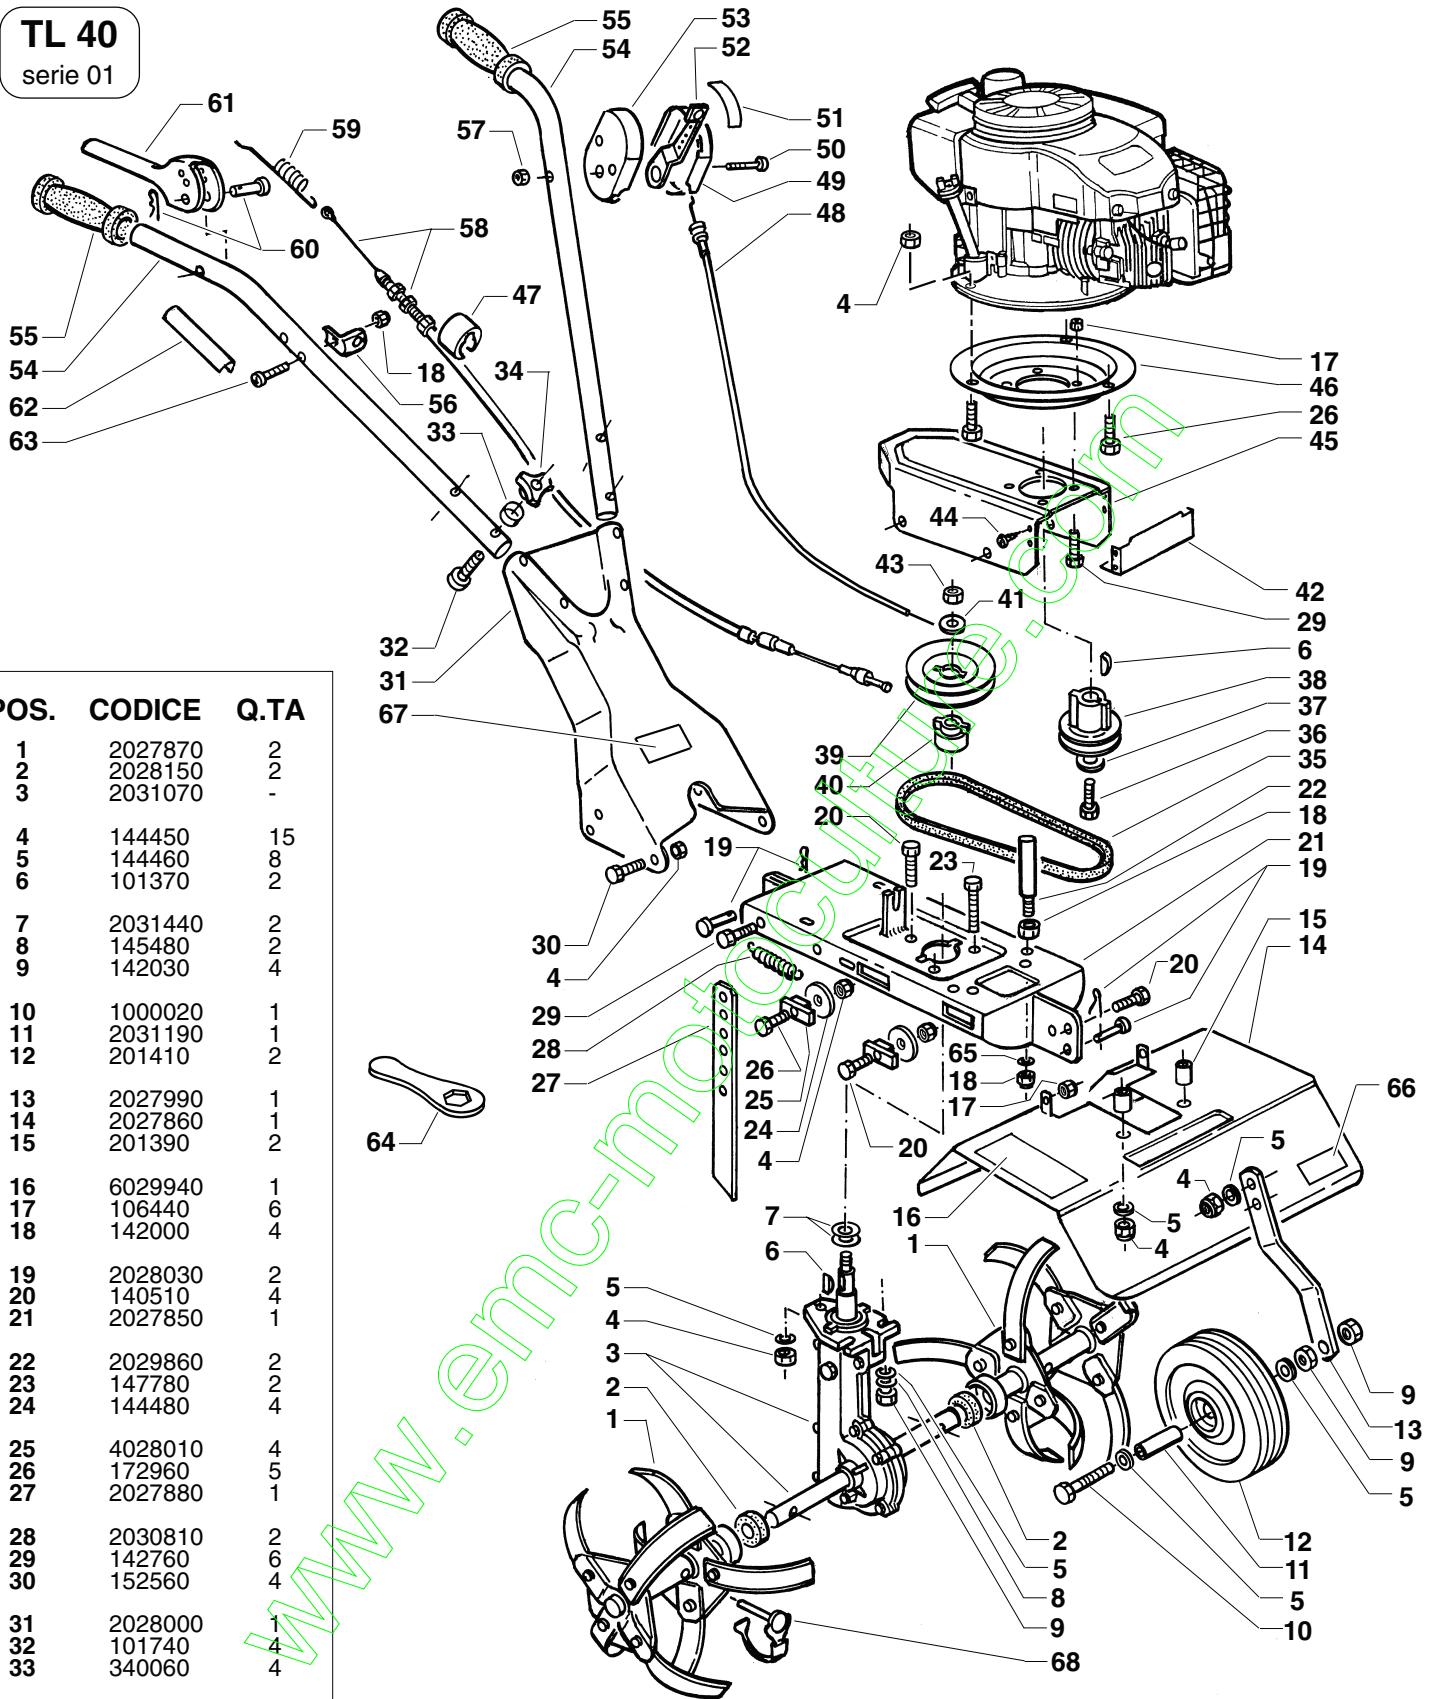

SANDORIGARDEN

ILLUSTRATED PARTS LIST

GARDEN  IDEA
TL 40

TL 40

serie 01

TL 40

serie 01

POS. CODICE Q.TA

1	2027870	2
2	2028150	2
3	2031070	-
4	144450	15
5	144460	8
6	101370	2
7	2031440	2
8	145480	2
9	142030	4
10	1000020	1
11	2031190	1
12	201410	2
13	2027990	1
14	2027860	1
15	201390	2
16	6029940	1
17	106440	6
18	142000	4
19	2028030	2
20	140510	4
21	2027850	1
22	2029860	2
23	147780	2
24	144480	4
25	4028010	4
26	172960	5
27	2027880	1
28	2030810	2
29	142760	6
30	152560	4
31	2028000	1
32	101740	4
33	340060	4
34	2008490	4
35	2031410	1
36	1029850	1
37	1029860	1
38	2027900	1
39	2027890	1
40	2028230	1
41	167820	1
42	2028040	1
43	101770	1
44	152320	4
45	2027840	1

POS.	CODICE	Q.TA	POS.	CODICE	Q.TA	POS.	CODICE	Q.TA
46	2027830	1	52	308110	1	61	4028240	1
47	446340	2	53	448590	1	62	6029970	1
48	B&S 240220	-	54	3029890	2	63	160710	1
	TECUMSEN 261260	-				64	6016430	2
	HONDA 240830	-	55	2028250	2	65	142360	10
49	448580	-	56	363220	1	66	6029950	1
50	140310	1	57	140300	1	67	699060	1
51	B&S+TEC 6031260	-	58	2029910	1	68	2028020	2
	HONDA 6031250	-	59	2029920	1			
			60	2028860	1			

TL 40

serie 01

POS.	CODICE	Q.TA	POS.	CODICE	Q.TA
80	2027910	1	92	160190	2
81	2027970	3	93	165110	6
82	2027940	1	94	2027980	1
83	2027920	1	95	1028560	1
84	2027960	1			
85	2027950	2			
86	1029880	2			
87	2027930	1			
88	2028140	1			
89	2029890	2			
90	2029880	2			
91	142260	8			