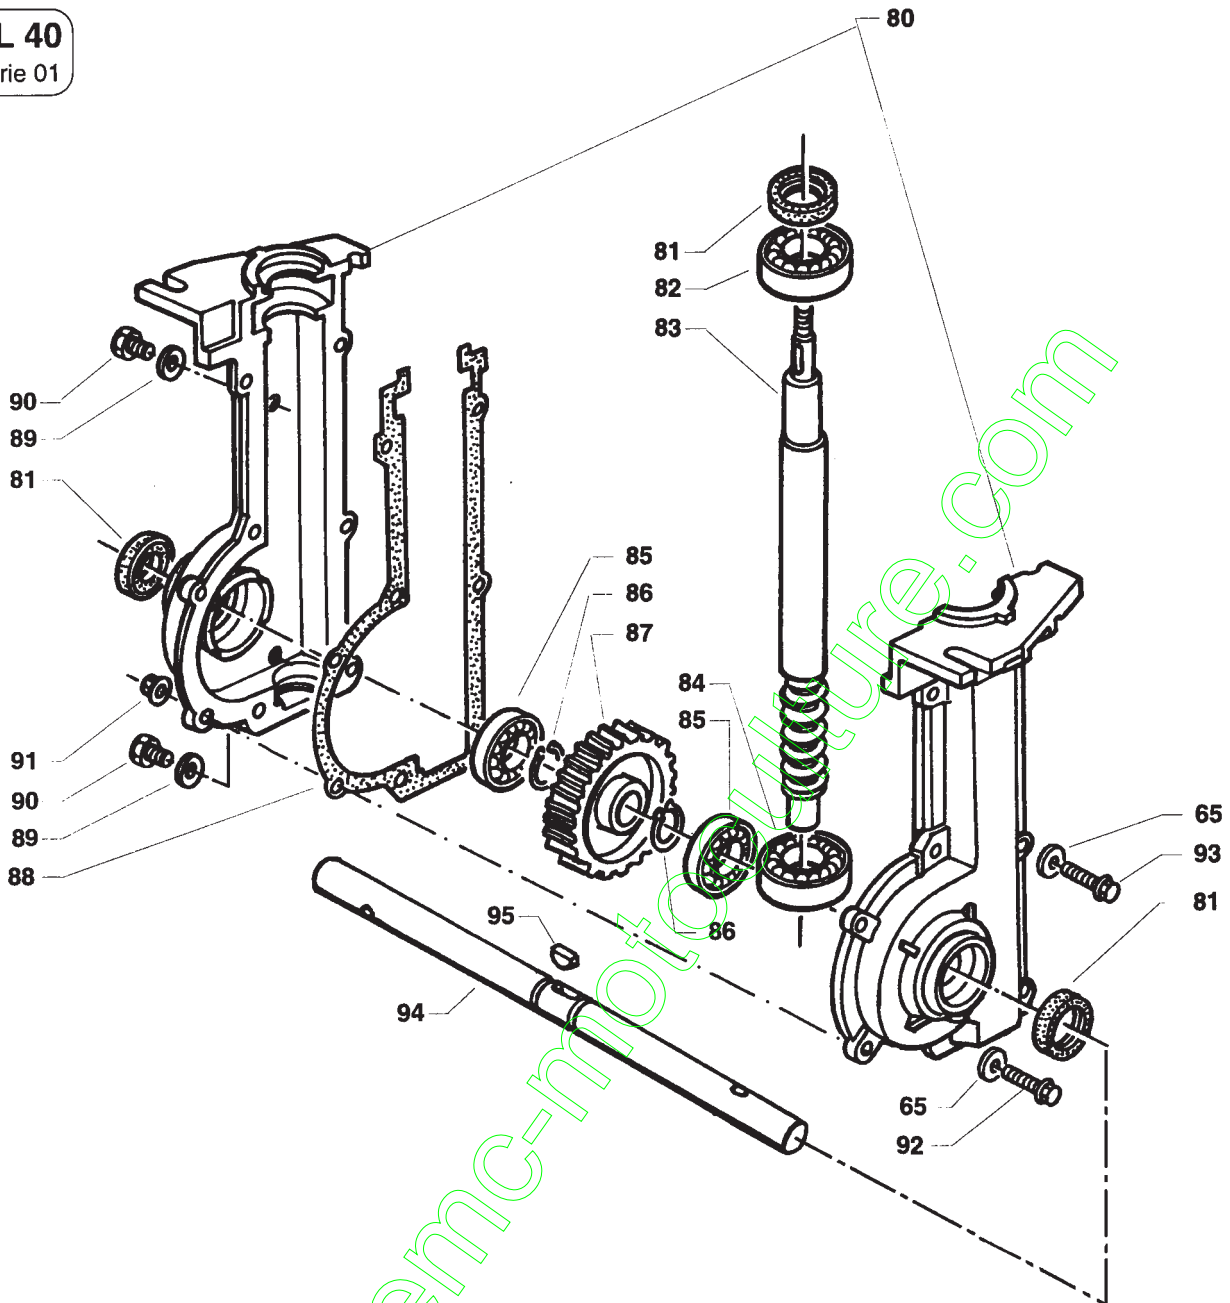

**SANDRIGARDEN**

**ILLUSTRATED PARTS LIST**

***Best Green***

**TL 40**

**TL 40**  
serie 01

**TL 40**

serie 01

POS.	CODICE	Q.TA
1	2027870	2
2	2028150	2
3	2031070	-
4	144450	15
5	144460	8
6	101370	2
7	2031440	2
8	145480	2
9	142030	4
10	1000020	1
11	2031190	1
12	201410	2
13	2027990	1
14	2030970	1
15	201390	2
16	6029940	1
17	106440	6
18	142000	4
19	2028030	2
20	140510	4
21	2030960	1
22	2029860	2
23	147780	2
24	144480	4
25	4028010	4
26	172960	5
27	2027880	1
28	2030810	2
29	142760	6
30	152560	4
31	2035230	1
32	101740	4
33	340060	4
34	2008490	4
35	2031410	1
36	1029850	1
37	1029860	1
38	2027900	1
39	2027890	1
40	2028230	1
41	167820	1
42	2028040	1
43	101770	1
44	152320	4
45	2035240	1

POS.	CODICE	Q.TA	POS.	CODICE	Q.TA	POS.	CODICE	Q.TA
46	2027830	1	52	308110	1	61	4028240	1
47	446340	2	53	448590	1	62	6029970	1
48	B&S 240220	-	54	3029890	2	63	160710	1
	TECUMSEN 261260	-				64	6016430	2
	HONDA 240830	-	55	2028250	2	65	142360	10
49	448580	-	56	363220	1	66	6029950	1
50	140310	1	57	140300	1	67	699060	1
51	B&S+TEC 6031260	-	58	2029910	1	68	2028020	2
	HONDA 6031250	-	59	2029920	1			
			60	2028860	1			

**TL 40**  
serie 01

POS.	CODICE	Q.TA	POS.	CODICE	Q.TA
80	2027910	1	92	160190	2
81	2027970	3	93	165110	6
82	2027940	1	94	2027980	1
83	2027920	1	95	1028560	1
84	2027960	1			
85	2027950	2			
86	1029880	2			
87	2027930	1			
88	2028140	1			
89	2029890	2			
90	2029880	2			
91	142260	8			