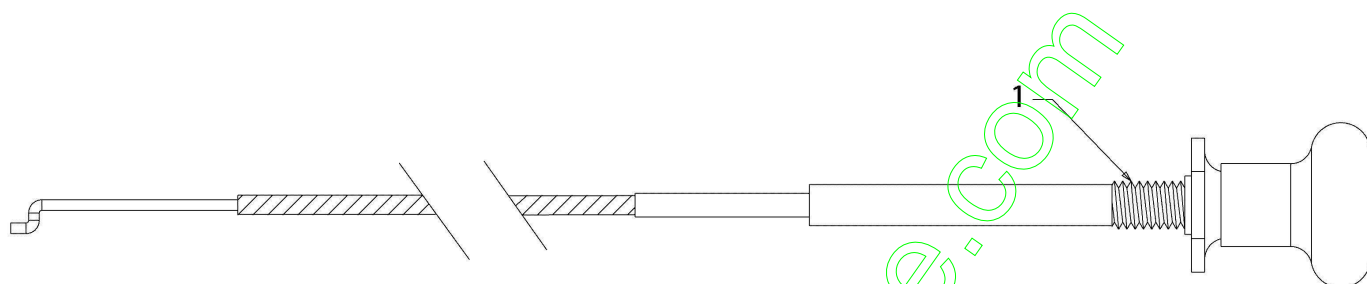

www.emc-motoculture.com

E3-04008A-01

Illustration Câble starter

Réf.N°	Q.té	Code de l'article	Description	Validité depuis	Validité jusqu'à	Notes	Bulletin
1	1	C7461089	Câble starter				

www.emc-motoculture.com