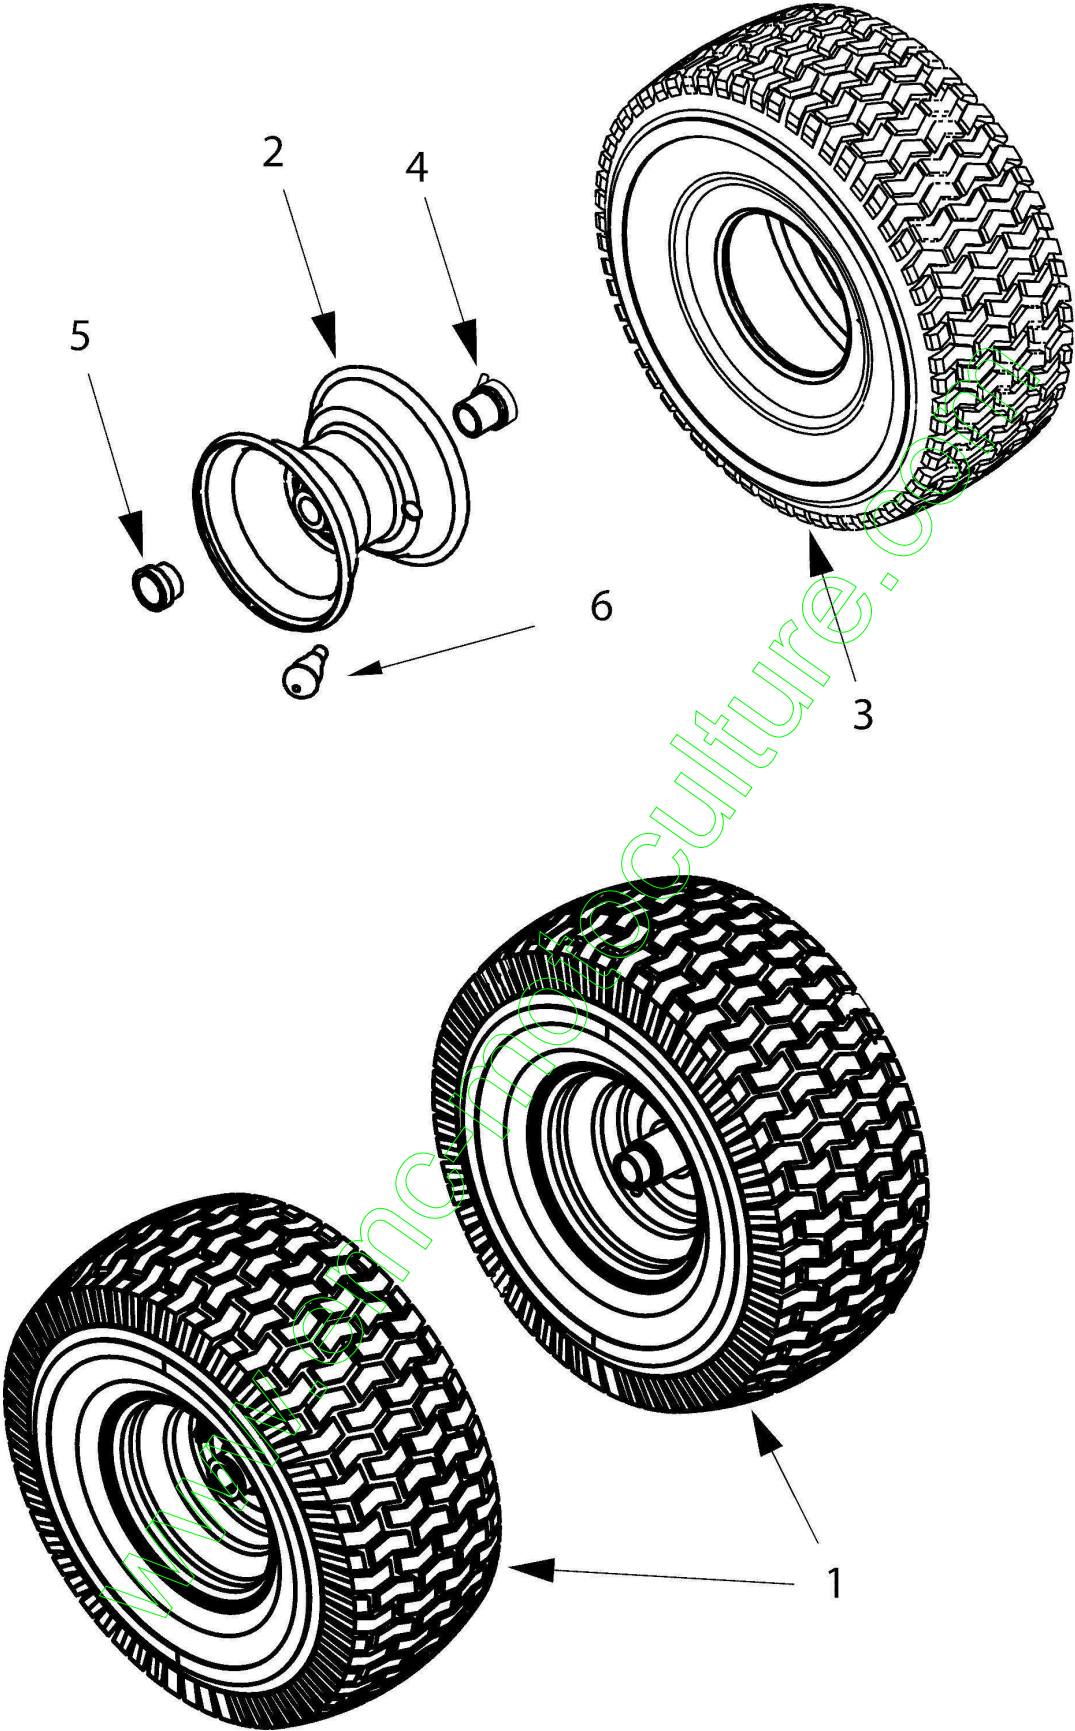

E3-02085B-01

Illustration Roues antérieures

Réf.N°	Q.té	Code de l'article	Description	Validité depuis	Validité jusqu'à	Notes	Bulletin
1	2	C63404086G	Roue compl.			Grigio; Grey	
2	1	C63404081662	Roue			Grigio; Grey	
3	1	C7341731	Pneumatique				
4	1	C7410990B	Roulement				
5	1	C7410516B	Roulement				
6	1	C7340255	Soupape				

www.emc-motoculture.com