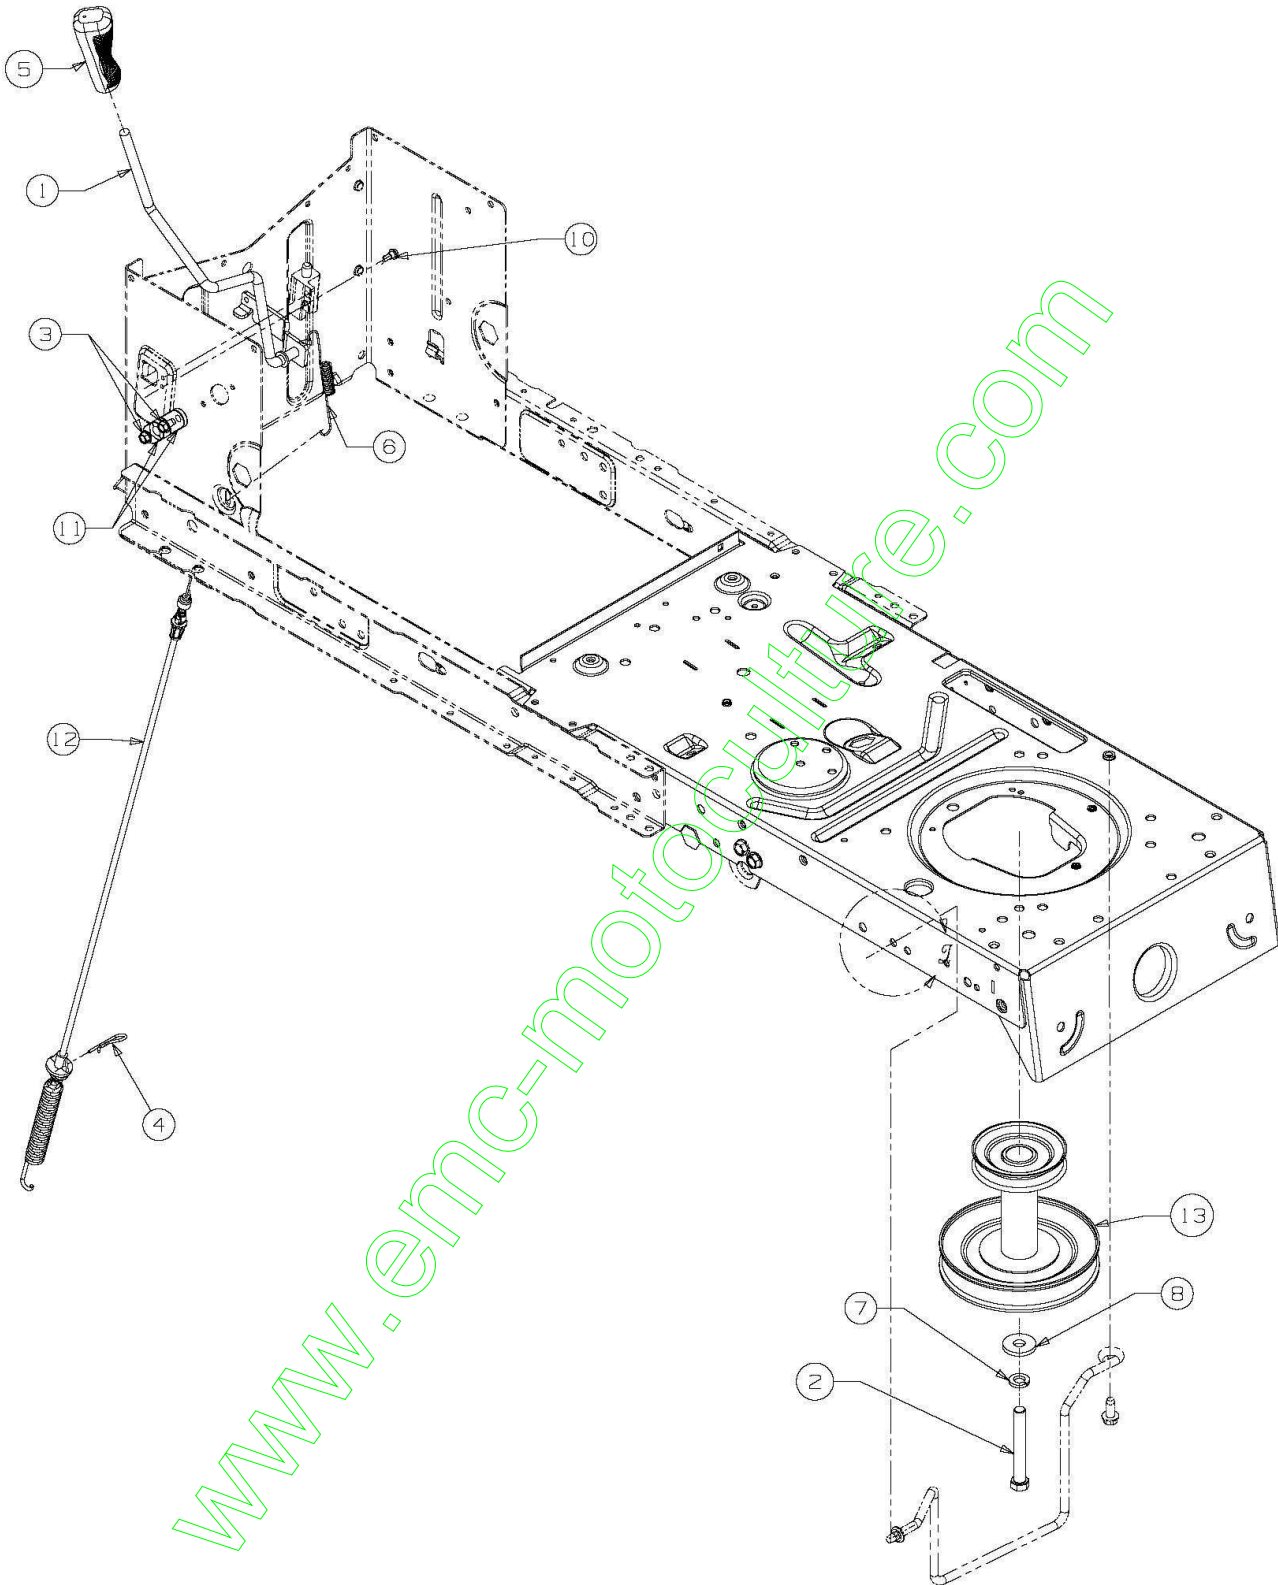

E3-04372A-01

Illustration Leviers

Réf.N°	Q.té	Code de l'article	Description	Validité depuis	Validité jusqu'à	Notes	Bulletin
1	1	C64704096AS	Levier			Nero; Black	
2	1	C71004608	Vis				
3	2	C7100599	Vis				
4	1	C7140145	Goupille				
5	1	C72004049A	Poignee				
6	1	C73204276A	Ressort				
7	1	C7360171	Rondelle				
8	1	C7360322	Rondelle				
10	1	C73804237A	Vis				
11	2	C74104119A	Roulement				
12	1	68120030	Gaine du type bowden				
13	1	C75604196A	Poulie				

www.emc-motoculture.com