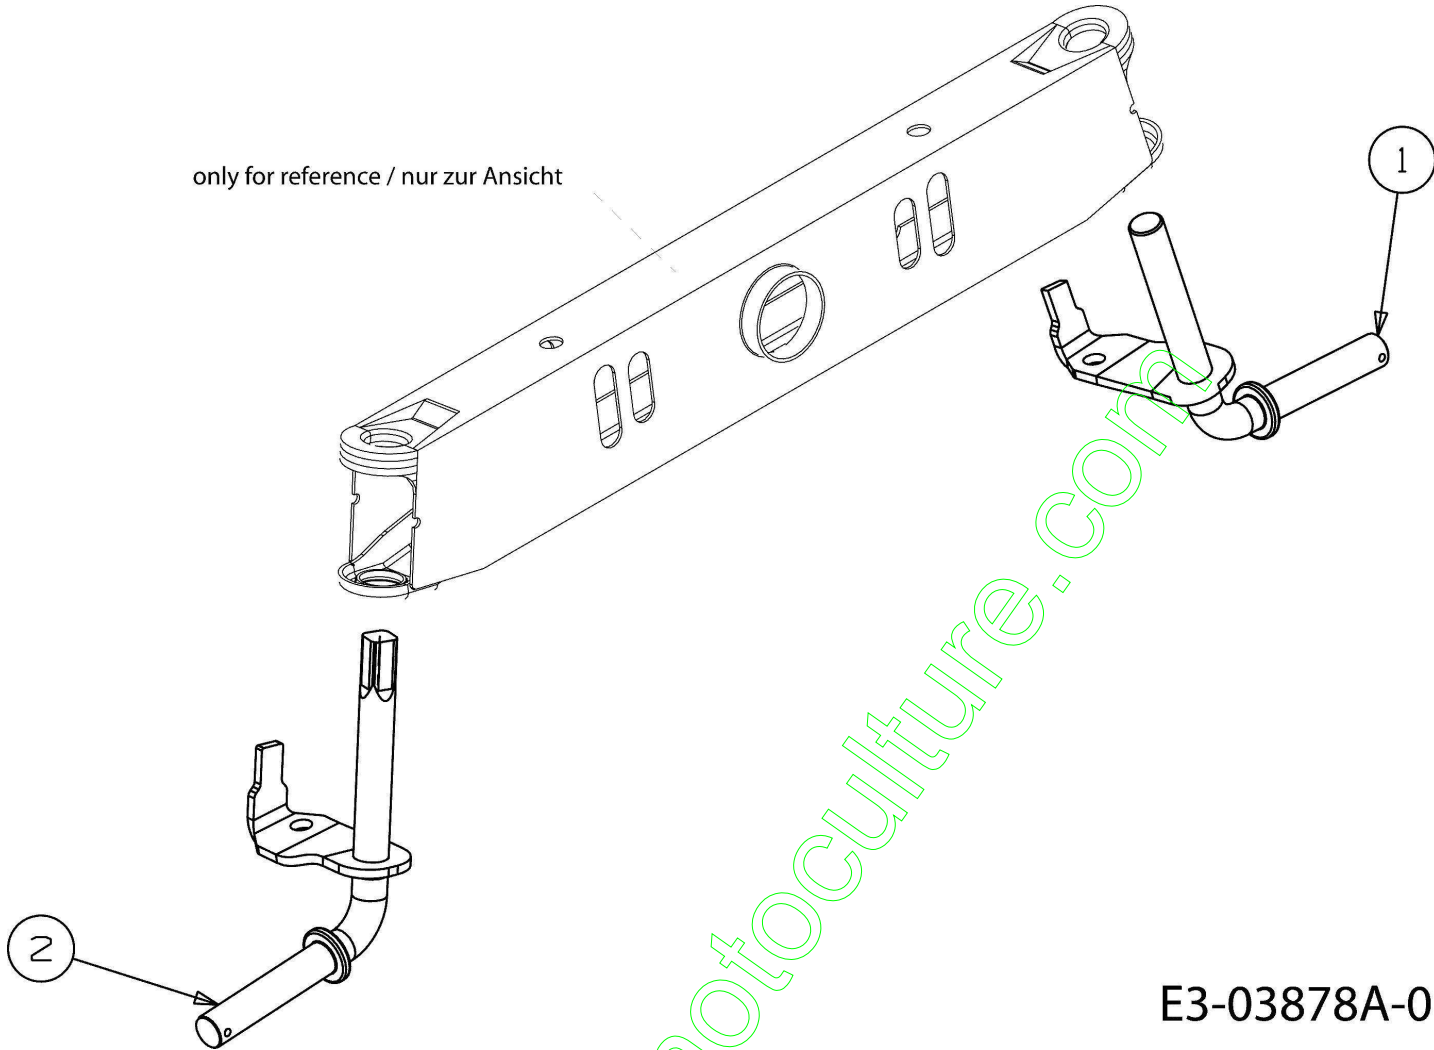

E3-03878A-01

Illustration Essieu avant (2/2)

Réf.N°	Q.té	Code de l'article	Description	Validité depuis	Validité jusqu'à	Notes	Bulletin
1	1	C63804007AS	Axe			Nero; Black	
2	1	C63804008637	Axe			Nero; Black	

www.emc-motoculture.com