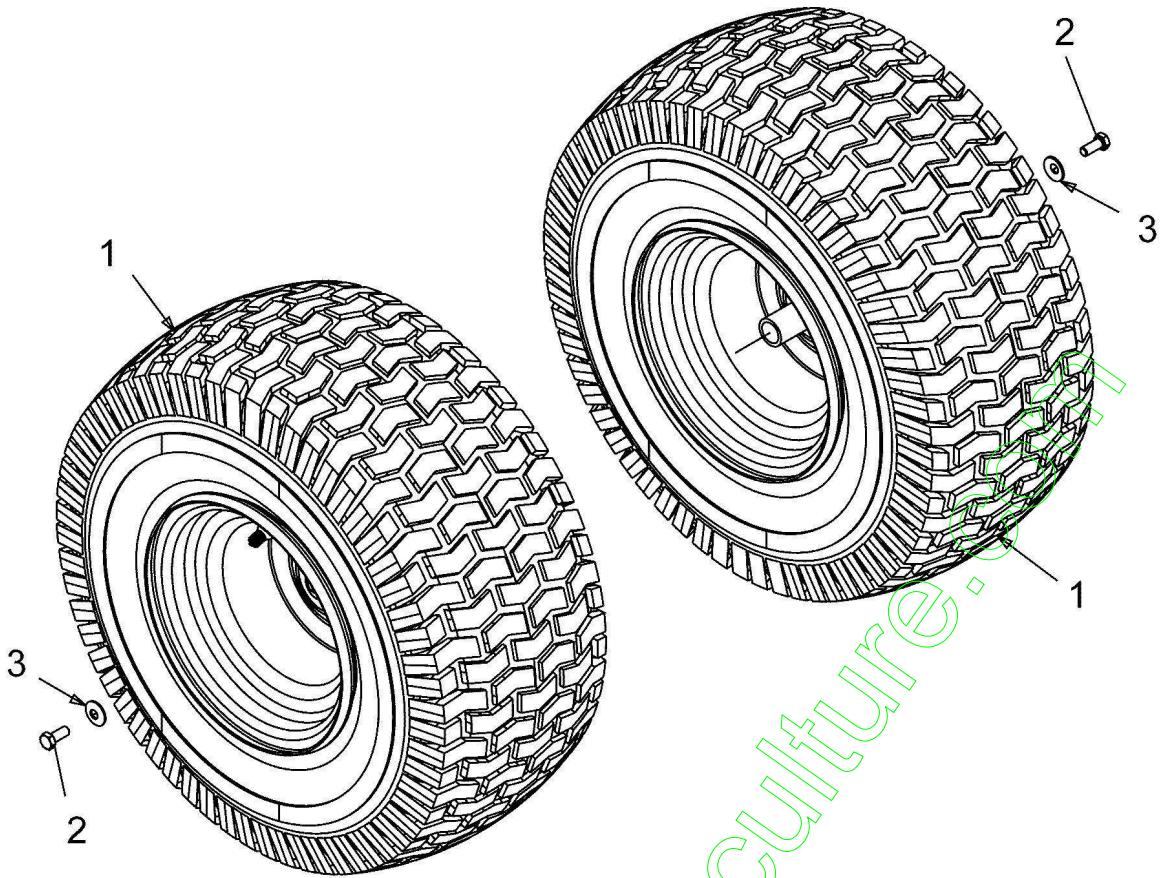

E3-03793A-01

Illustration Roues arrières

Réf.N°	Q.té	Code de l'article	Description	Validité depuis	Validité jusqu'à	Notes	Bulletin
1	2	C6340104G	Roue			Grigio; Grey	
2	2	C7100627	Vis				
3	2	C7360242	Rondelle				
4	1	C63404369662	Jante			Grigio; Grey	
5	1	C7340255	Soupape				
6	1	C7341730	Bandage				

www.emc-motoculture.com