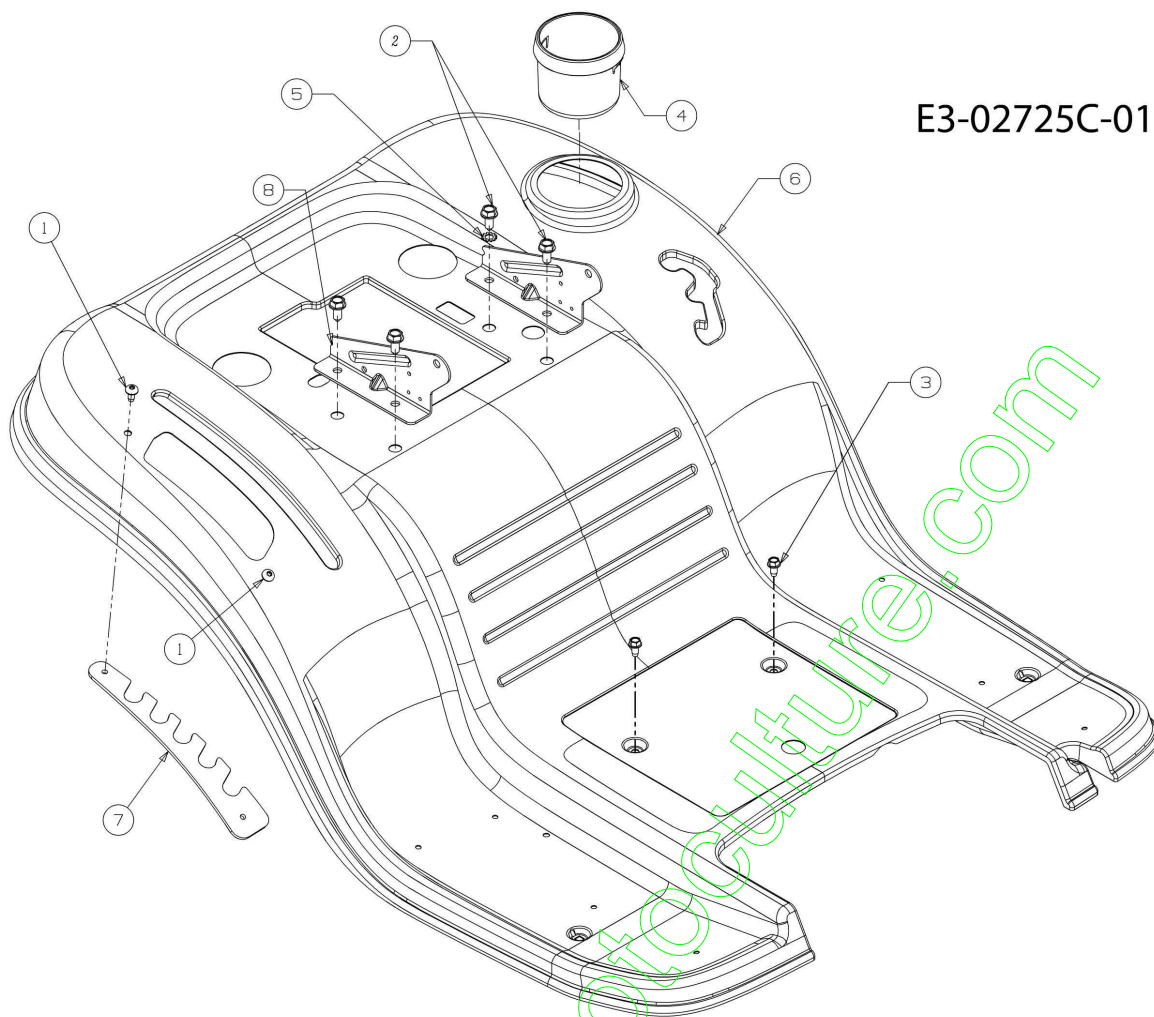

www.emc-motoculture.com

E3-02725C-01

Illustration Carrosserie arrière

Réf.N°	Q.té	Code de l'article	Description	Validité depuis	Validité jusqu'à	Notes	Bulletin
1	2	C71004483	Vis				
2	1	C71004484	Vis				
4	2	C7100599	Vis				
3	1	C73104591A	Support				
5	1	C7360607	Rondelle				
6	1	C78304587DEO	Capot arrière (orange)			Su richiesta; Upon request	
7	1	C78304843	Plaquette				
8	2	C7831489D637	Etrier				