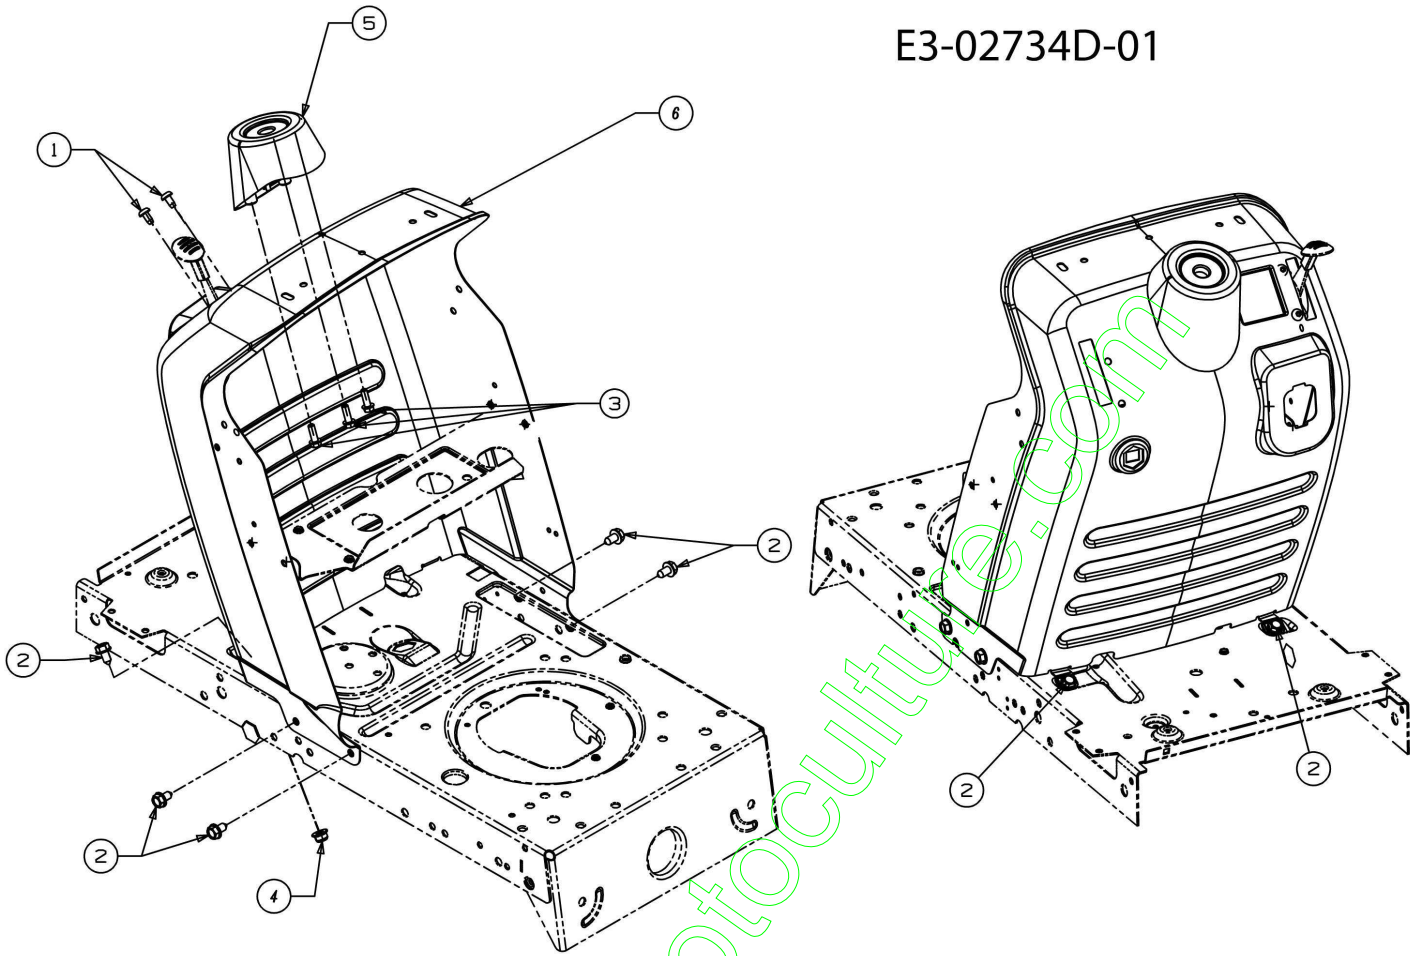

www.emc-motoculture.com

E3-02734D-01

Illustration Tableau de bord

Réf.N°	Q.té	Code de l'article	Description	Validité depuis	Validité jusqu'à	Notes	Bulletin
1	2	C71004483	Vis				
2	6	C7100604A	Vis				
3	3	C7100895	Vis				
4	1	C71204063	Ecrou				
5	1	C73104945	Moyeu				
6	1	C78304873BS	Tableau de bord			Nero; Black	