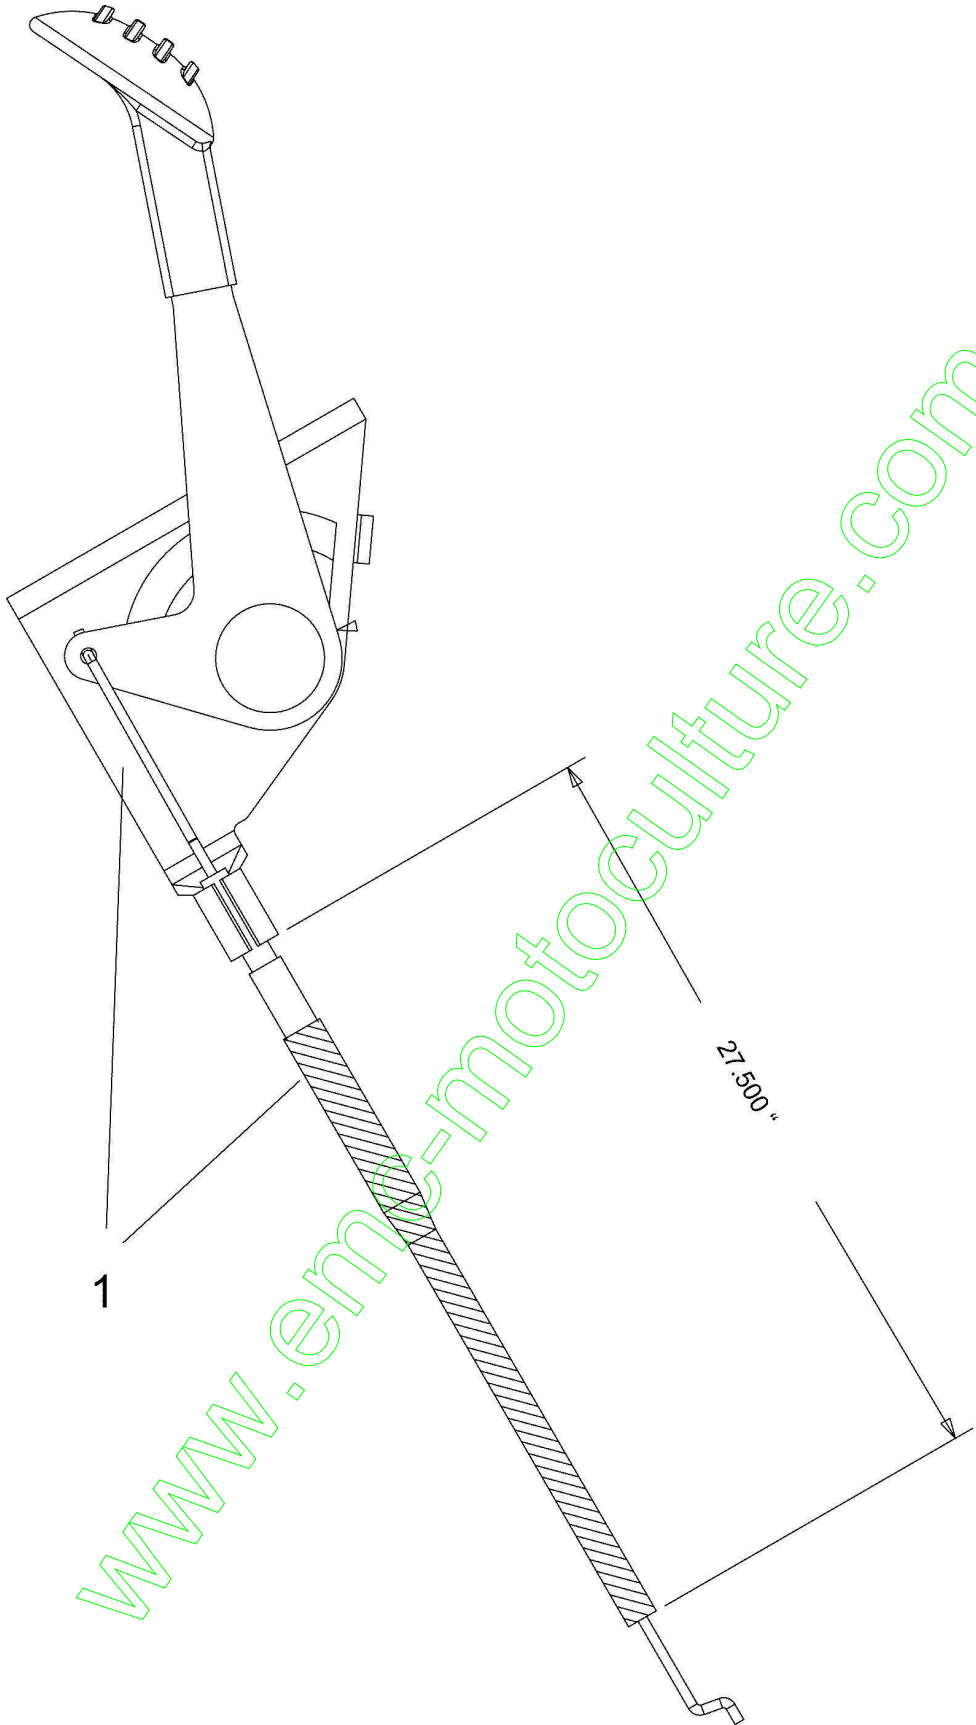

www.emc-motoculture.com

E3-04008A-01

Illustration Câble starter

Réf.N°	Q.té	Code de l'article	Description	Validité depuis	Validité jusqu'à	Notes	Bulletin
1	1	C7461089	Câble starter				

www.emc-motoculture.com