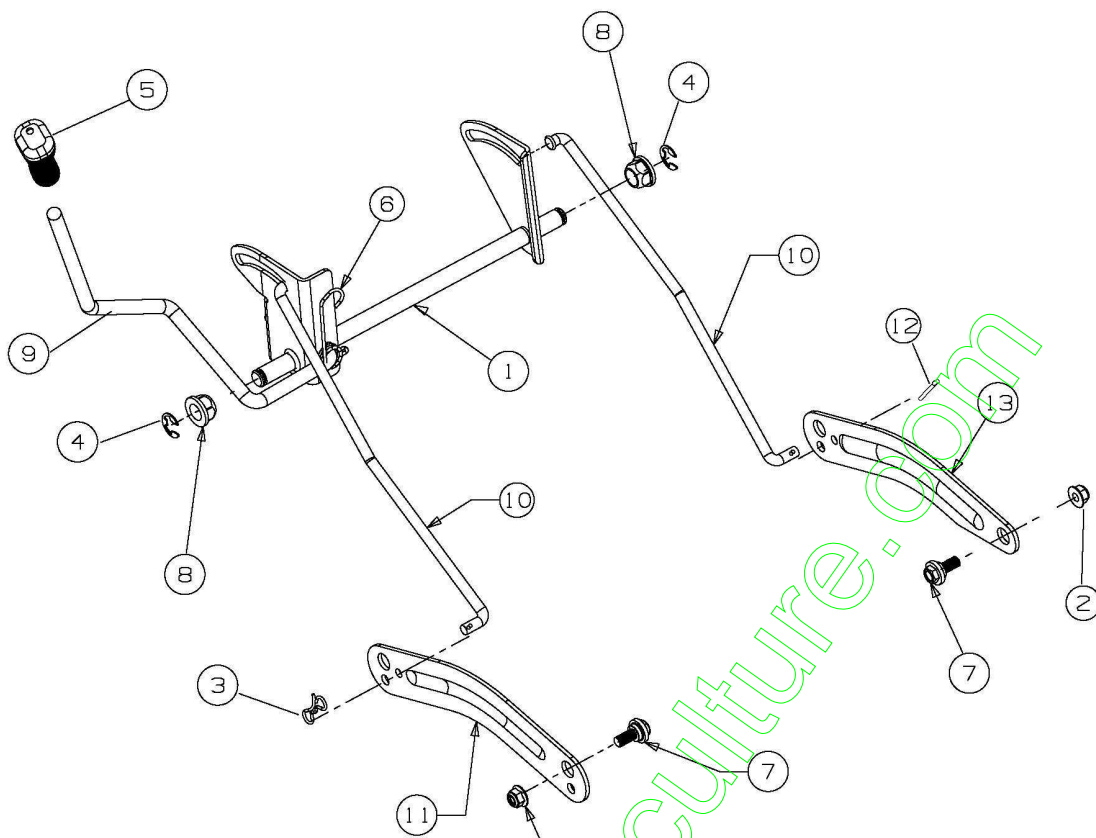

www.emc-motoculture.com

E3-04372A-01

Illustration Leviers

Réf.N°	Q.té	Code de l'article	Description	Validité depuis	Validité jusqu'à	Notes	Bulletin
1	1	C64704096AS	Levier			Nero; Black	
2	1	C71004608	Vis				
3	2	C7100599	Vis				
4	1	C7140145	Goupille				
5	1	C72004049A	Poignee				
6	1	C73204276A	Ressort				
7	1	C7360171	Rondelle				
8	1	C7360322	Rondelle				
10	1	C73804237A	Vis				
11	2	C74104119A	Roulement				
12	1	68120030	Gaine du type bowden				
13	1	C75604196A	Poulie				

www.emc-motoculture.com

E3-02741C-01

Illustration Soulèvement plateau de coupe

Réf.N°	Q.té	Code de l'article	Description	Validité depuis	Validité jusqu'à	Notes	Bulletin
1	1	C68304155AS	Levier			Nero; Black	
2	2	C71204065	Ecrou				
3	1	C71404043	Goupille				
4	2	C7160106A	Goupille				
5	1	C7200311	Poignee				
6	1	C73204225	Ressort				
7	2	C73804130	Vis				
8	2	C7410225	Roulement				
9	1	C74704282	Levier				
10	2	C74704393	Tige				
11	1	C78304494CS	Bras de levage			Nero; Black	
12	1	C7140470	Epingle				
13	1	C78304711CS	Bras de levage			Nero; Black	