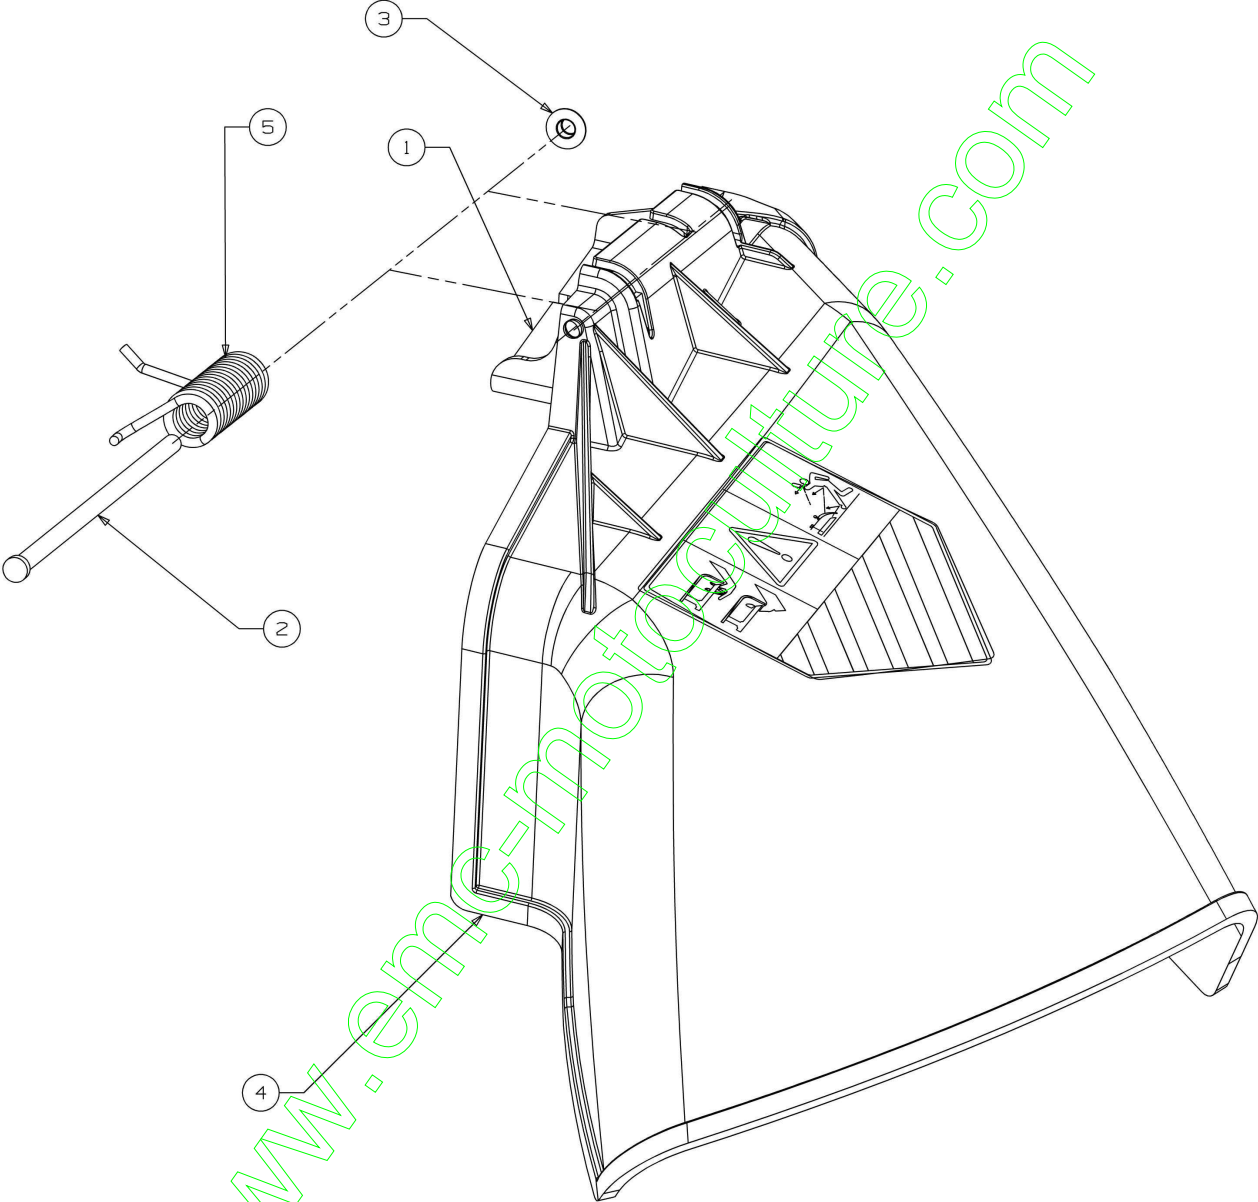

www.emc-motoculture.com

E3-04375A-01

Illustration Deflecteur

Réf.N°	Q.té	Code de l'article	Description	Validité depuis	Validité jusqu'à	Notes	Bulletin
1	1	C7031693A	Support				
2	1	C7110792	Pivot				
3	1	C7260106	Ecrou				
4	1	C63105229	Deflecteur				
5	1	C73204537	Ressort				