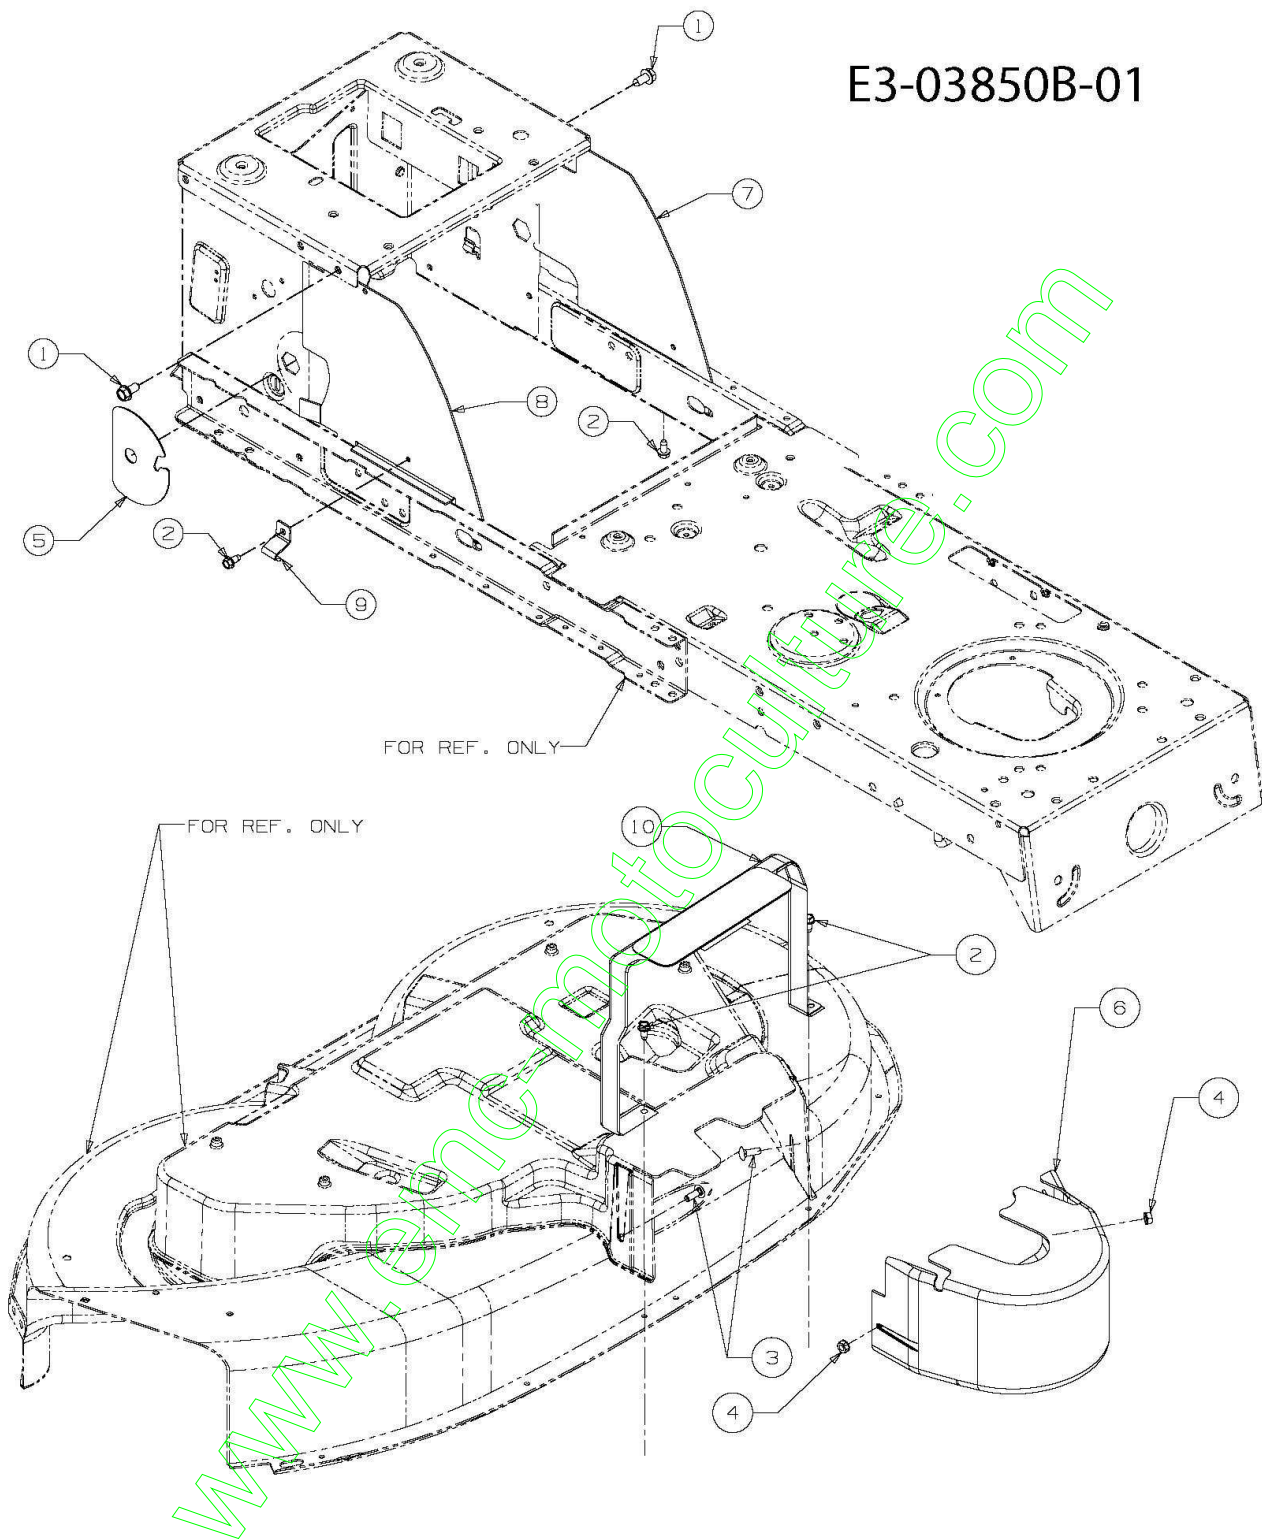

E3-03850B-01

Illustration Protection de courroie

Réf.N°	Q.té	Code de l'article	Description	Validité depuis	Validité jusqu'à	Notes	Bulletin
1	2	C71004484	Vis				
2	4	C7100599	Vis				
3	2	C7100653	Vis				
4	2	C7120271	Ecrou				
5	1	C73105586	Couvercle				
6	1	C73105613A	Couvercle				
7	1	C78305085	Couvercle				
8	1	C78305086AS	Couvercle				
9	1	C78305107	Couvercle				
10	1	C78305295637	Couvercle			Nero, Black	

www.emc-motoculture.com