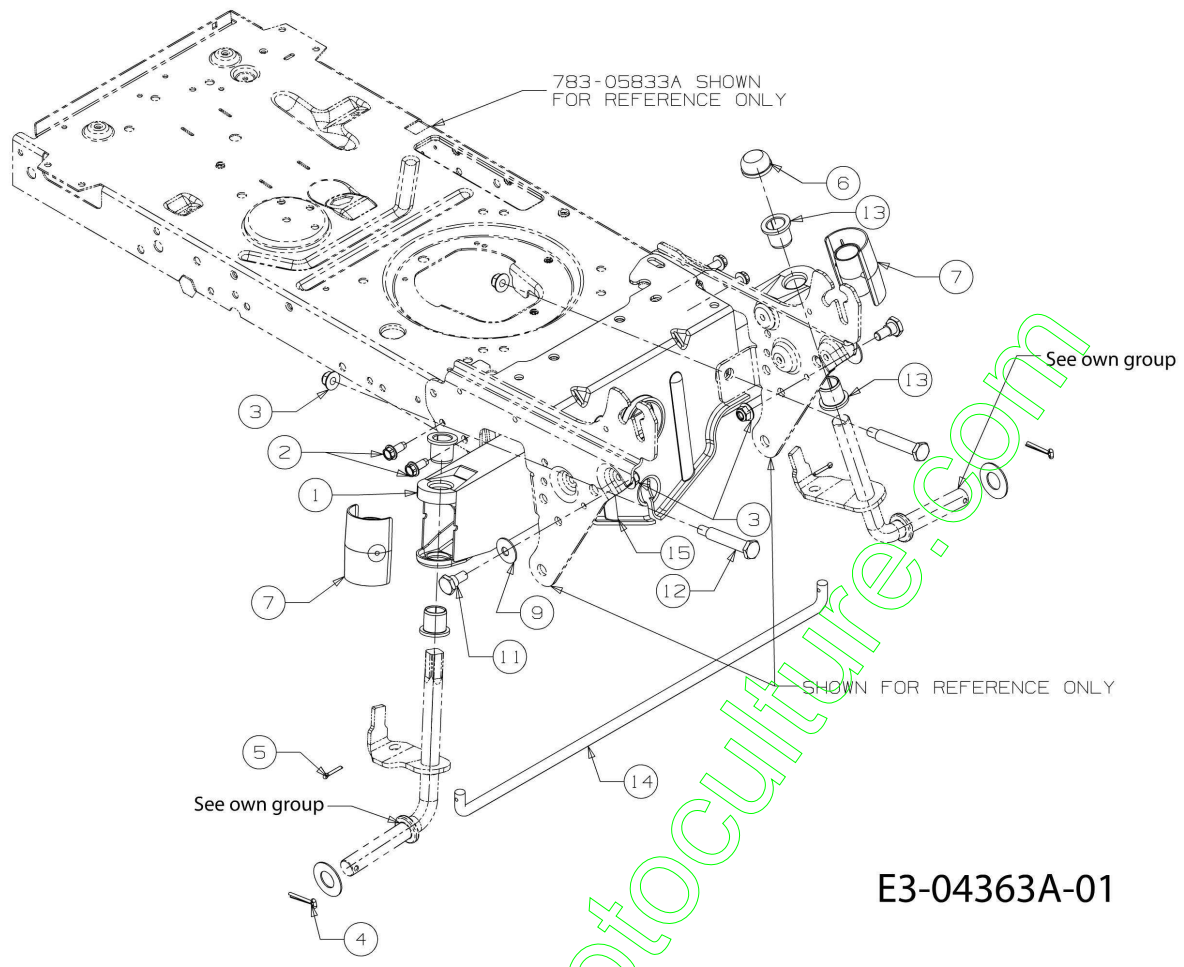

E3-02700B-01

Illustration Groupe direction

Réf.N°	Q.té	Code de l'article	Description	Validité depuis	Validité jusqu'à	Notes	Bulletin
1	1	C61704024A	Directrice				
2	1	C7100376	Vis				
3	1	C7100643	Vis				
4	1	C7101309	Vis				
5	1	C7103180	Vis				
6	1	C7120214	Ecrou				
7	1	C7120240	Ecrou				
8	4	C71204063	Ecrou				
9	-	-	N'est pas disponible pour ce produit				
10	1	C7230448A	Connection				
11	2	C7360242	Rondelle				
12	-	-	N'est pas disponible pour ce produit				
13	1	C73804141	Vis				
14	1	C7380919B	Tringle direction				
15	1	C74104124	Flasque				
16	1	C7410475R	Coussinet				
17	1	C74705385A	Planton				
18	1	C7480389	Rondelle				
19	1	C74804065ZW	Accul				
20	1	C74804068	Entretoise				
21	1	C75004418	Entretoise				
22	1	C78304644	Plaquette				

www.emc-motoculture.com

E3-04363A-01

Illustration Essieu avant (1/2)

Réf.N°	Q.té	Code de l'article	Description	Validité depuis	Validité jusqu'à	Notes	Bulletin
1	1	C6830128B637	Assieu anterieur				
2	4	C7101260A	Vis				
3	4	C71204065	Ecrou				
4	2	C71404039	Goupille				
5	2	C7140474	Goupille				
6	1	C7260341	Bouchon				
7	2	C7311291A	Couvercle				
9	2	C7360331	Rondelle				
11	2	C7380143	Vis				
12	2	C73804128	Vis				
13	4	C7410660A	Flasque				
14	1	C74704299A	Tringle direction				
15	1	C78305326BS	Support				