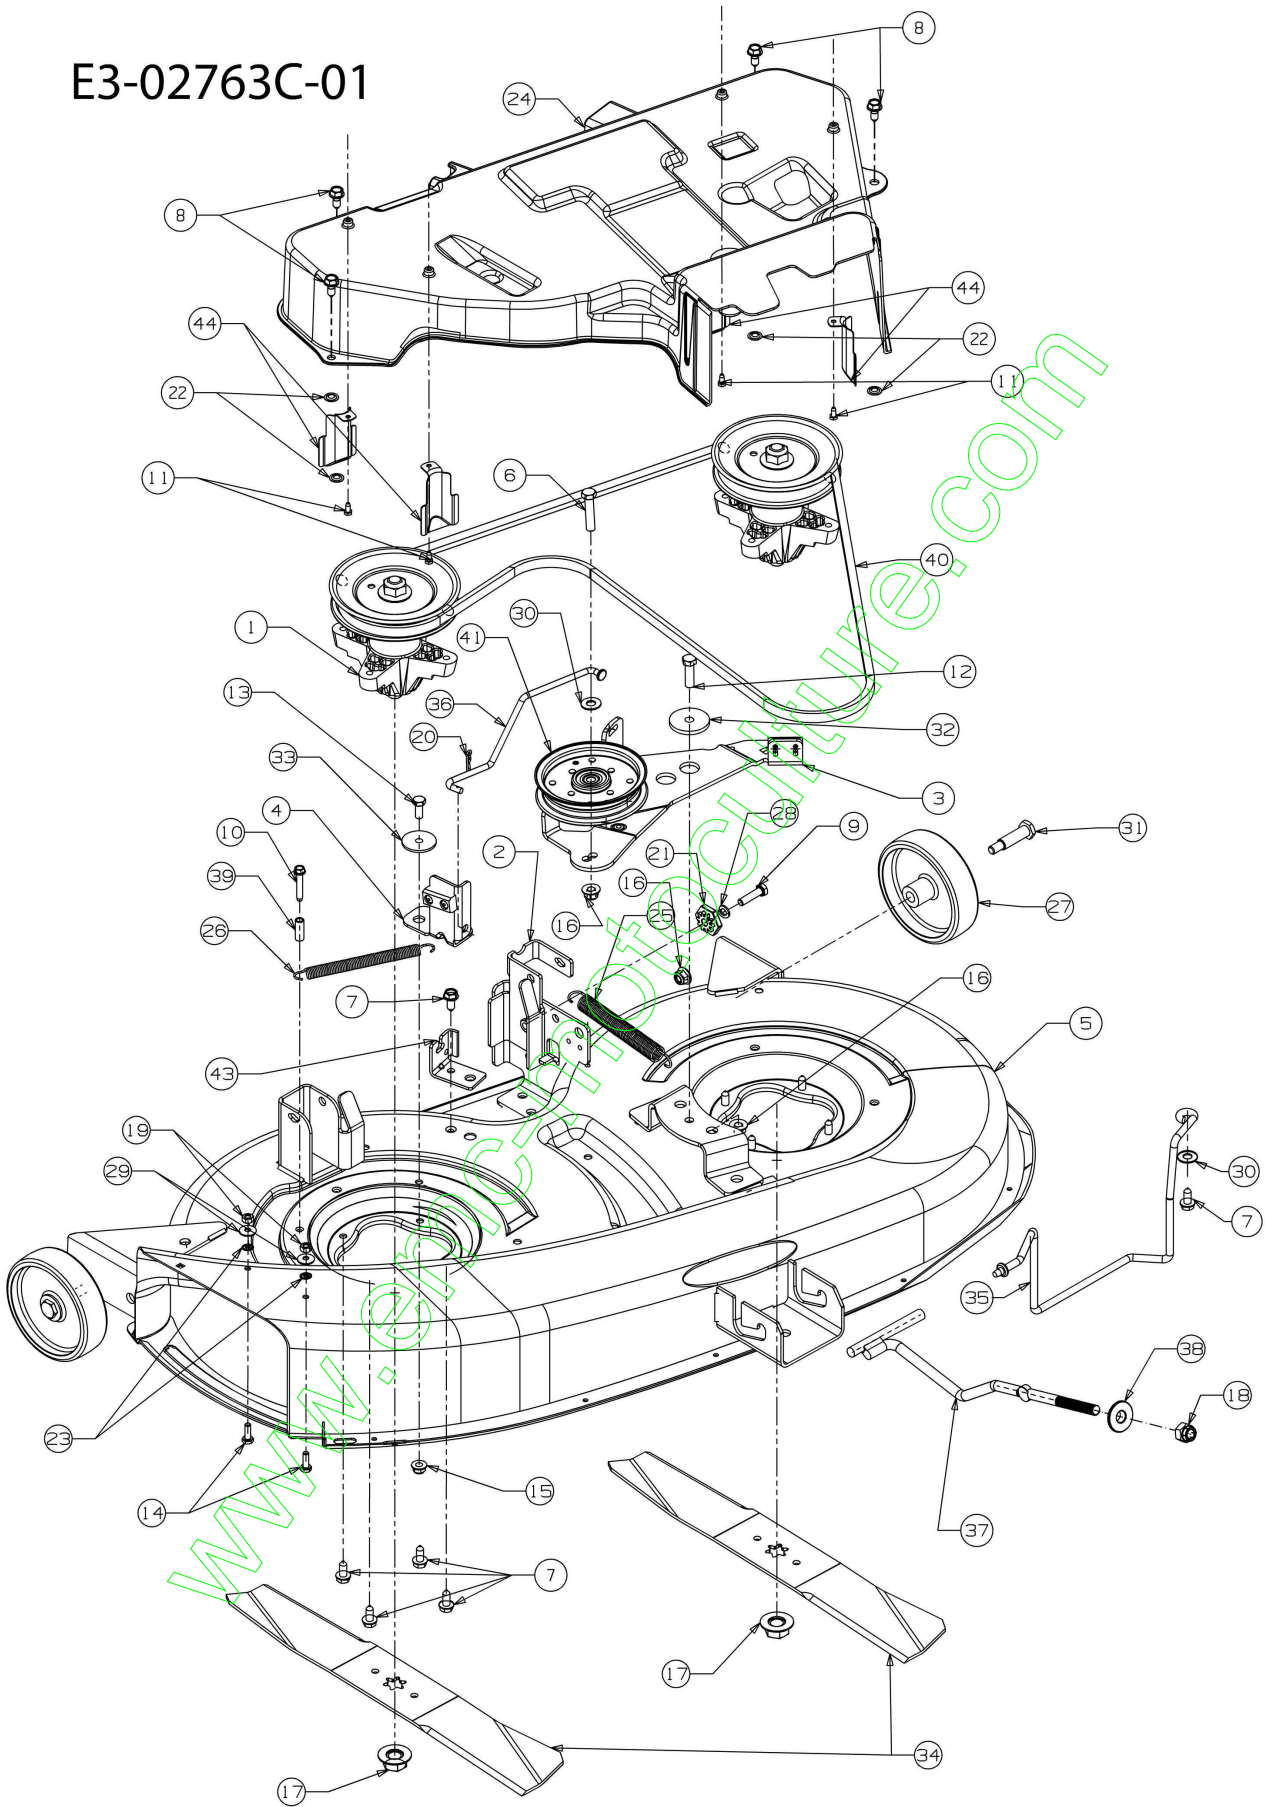

www.emc-motoculture.com

E3-02763C-01

Illustration Plateau de coupe

Réf.N°	Q.té	Code de l'article	Description	Validité depuis	Validité jusqu'à	Notes	Bulletin
1	2	C91804627	Moyeu				
2	1	C68304228637	Plaquette			Nero; Black	
3	1	C68304138CR	Frein			Nero; Black	
4	1	C98304167	Frein				
5	1	C68304264CS	Plateau de coupe			Nero; Black	
6	1	C7100347	Vis				
7	10	C71004484	Vis				
8	4	C71004484	Vis				
9	1	C7100528	Vis				
10	1	C7100778	Vis				
11	4	C7100919	Vis				
12	1	C7103005	Vis				
13	1	C7103008	Vis				
14	2	C7103015	Vis				
15	1	C71204063	Ecrou				
16	4	C71204065	Ecrou				
17	2	C71205134	Ecrou				
18	1	C71204243	Ecrou				
19	2	C7123006	Ecrou				
20	1	C7140104	Goupille				
21	1	C71704074	Entretoise				
22	4	C7260201	Rondelle				
23	2	C7260233	Ecrou				
24	1	C73105699C	Couvercle				
25	1	C73204280B	Ressort				
26	1	C73204287	Ressort				
27	2	C73406265	Roue				
28	1	C7360119	Rondelle				
29	2	C7360270	Rondelle				
30	2	C7360300	Rondelle				
31	2	C7380373	Vis				
32	1	C73804162C	Entretoise				
33	1	C73804166	Entretoise				
34	2	C7420675637	Lame				
34	2	C7420610A	Lame mulching				
35	1	C64705053A	Levier				
36	1	C74704381	Levier				
37	1	C74704875	Rondelle				
38	1	C74804069	Rondelle				
39	1	C7500566A	Bague				
40	1	C75404062	Courroie				
41	1	C75308171	Poulie				
43	1	C78304740637	Plaquette			Nero; Black	
44	4	C78305497Z	Guide				