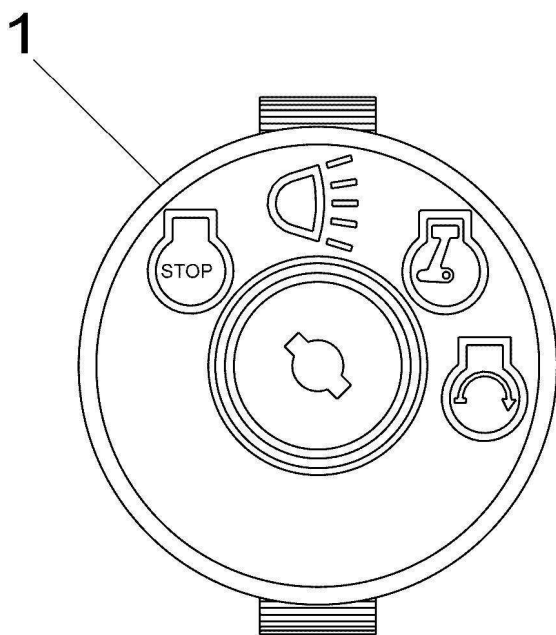

www.emc-motoculture.com

E3-02735D-01

Batterieschrauben / Batteryscrews

not shown / nicht abgebildet:
Wire Harness / Kabelbaum

Illustration Schéma électrique (1/2)

Réf.N°	Q.té	Code de l'article	Description	Validité depuis	Validité jusqu'à	Notes	Bulletin
1	1	C72504433F	Cablage				
2	2	C7100227	Vis				
3	2	C7250157	Bande				
4	2	C72504363	Interrupteur				
5	1	C72506153A	Interrupteur				
6	1	C7251303	Epingle				
7	1	C7251439	Securite				
8	2	C7251745A	Clé				
9	1	C7260278	Plaquette				
10	2	C7260279	Plaquette				
11	1	C78307369Z	Protection				

www.emc-motoculture.com

E3-04007A-01

Illustration Schéma électrique (2/2)

Réf.N°	Q.té	Code de l'article	Description	Validité depuis	Validité jusqu'à	Notes	Bulletin
1	1	C7251741	Interrupteur				
1	1	C7251745A	Clé				