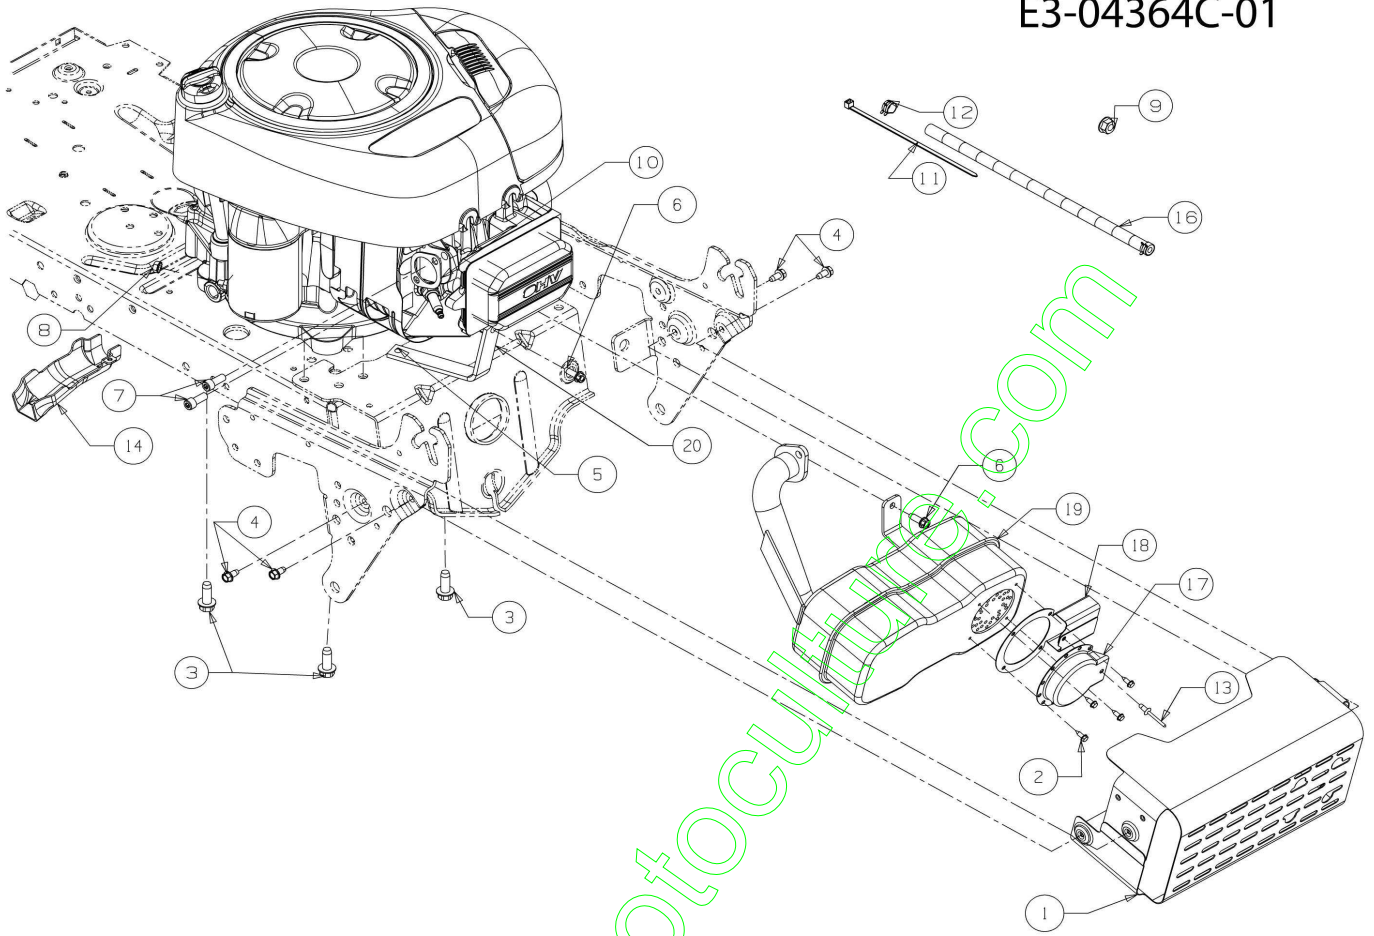

www.emc-motoculture.com

E3-04364C-01

www.emc-motocultures.com

Illustration Moteur

Réf.N°	Q.té	Code de l'article	Description	Validité depuis	Validité jusqu'à	Notes	Bulletin
1	1	C68304549637	Protection			Nero; Black	
2	4	C7100227	Vis				
3	4	C71004683A	Vis				
4	4	C7100599	Vis				
5	1	C7100604A	Vis				
6	2	C7100642	Vis				
7	2	C7101314A	Vis				
8	1	C7120271	Ecrou				
9	1	C7123005	Ecrou				
10	1	C7210208	Joint				
11	1	C7250157	Bande				
12	2	C7260205	Bande				
13	1	C72804000	Rivet				
14	1	C73105628	Serre-tube				
16	1	C751053515	Flexible				
17	1	C7510564B	Deflecteur				
18	1	C75110353	Deflecteur				
19	1	C75110536A	Pot				
20	1	C78306509637	Support du moteur				