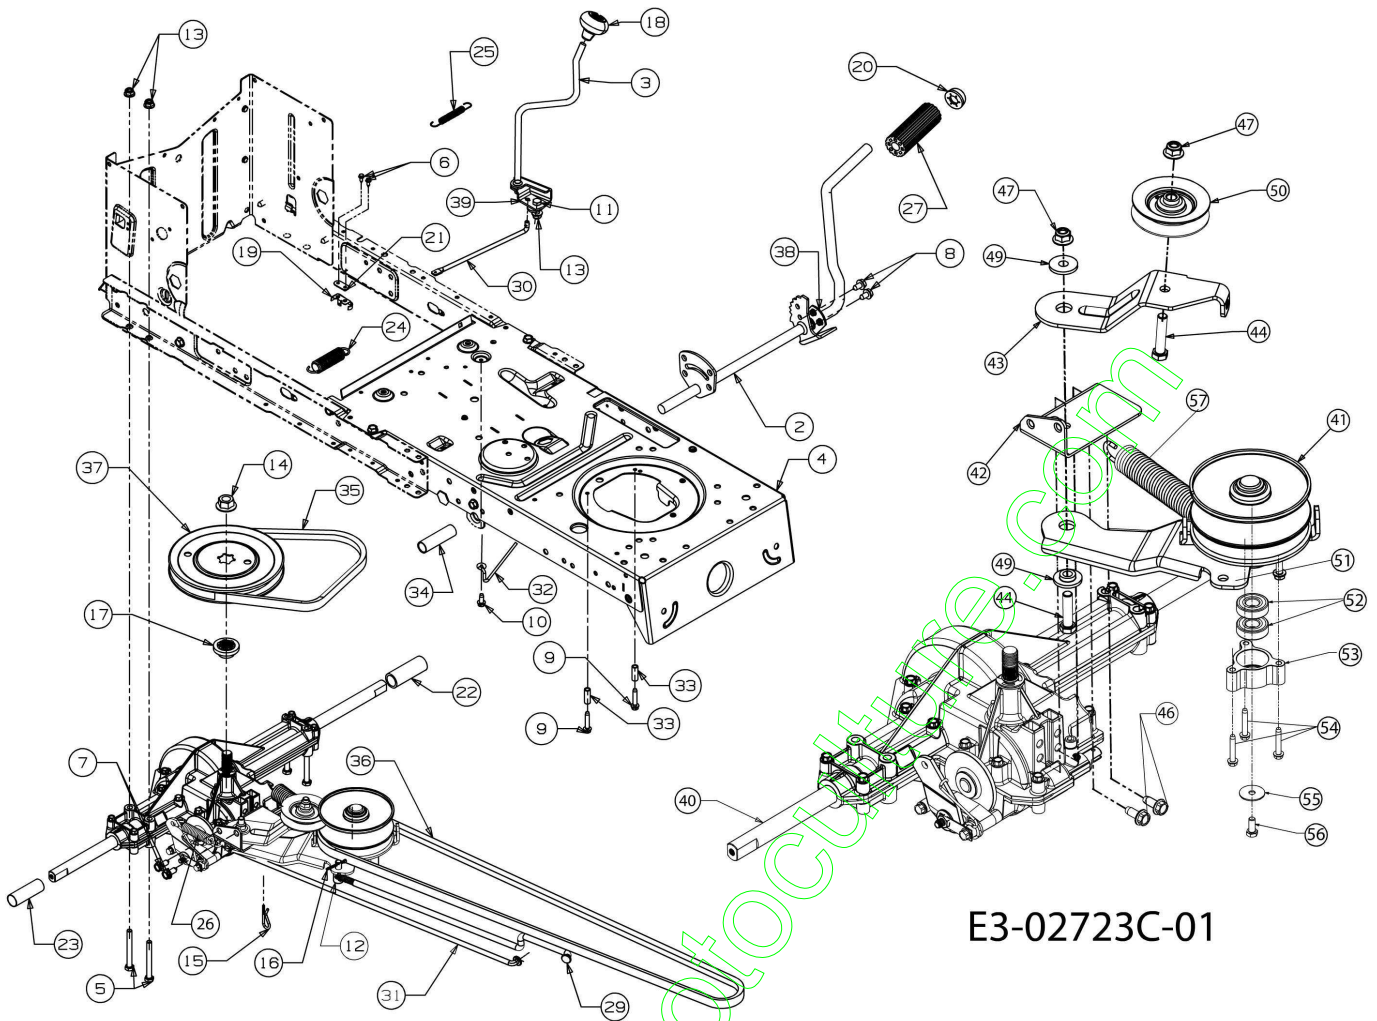

www.emc-motoculture.com

E3-02723C-01

Illustration Transmission

Réf.N°	Q.té	Code de l'article	Description	Validité depuis	Validité jusqu'à	Notes	Bulletin
2	1	C64704034CS	Pedale			Nero; Black	
3	1	C64704035	Tige				
4	1	C68304450637	Châssis				
5	4	C7100176	Vis				
6	2	C7100227	Vis				
7	2	C71004484	Vis				
8	2	C7100604A	Vis				
9	2	C7100809	Vis				
10	1	C7100599	Vis				
11	1	C7103008	Vis				
12	1	C71104075A	Ecrou				
13	5	C71204063	Ecrou				
14	1	C7120700	Ecrou				
15	1	C7140209	Goupille				
16	1	C7140115	Goupille				
17	1	C71804407	Poulie				
18	1	C72004028	Pommeau				
19	1	C7251644	Securite				
20	1	C7260214	Bouchon				
21	1	C7260320	Plaquette				
22	1	C73104602	Bague				
23	1	C73104604	Bague				
24	1	C73204306	Ressort				
25	1	C73204488	Ressort				
26	1	C7320716D	Ressort				
27	1	C7350239	Pedale				
29	1	C74704265	Tige				
30	1	C74704277	Tige				
31	1	C74704733A	Entretoise				
32	1	C74704969	Tige				
33	2	C7500566A	Bague				
34	1	C7500802	Entretoise				
35	1	C75405040	Courroie				
36	1	C75404001A	Courroie				
37	1	C75604002	Bague				
38	1	C78304536BS	Etrier support pedales			Nero; Black	
39	1	C78304595A	Plaquette				
40	1	C61804566	Transmission				
41	1	C65605011	Poulie				
42	1	C68304176A	Plaquette				
43	1	C75305147	Plaquette				
44	2	C7100347	Vis				
46	2	C7101260A	Vis				
47	2	C71204065	Ecrou				