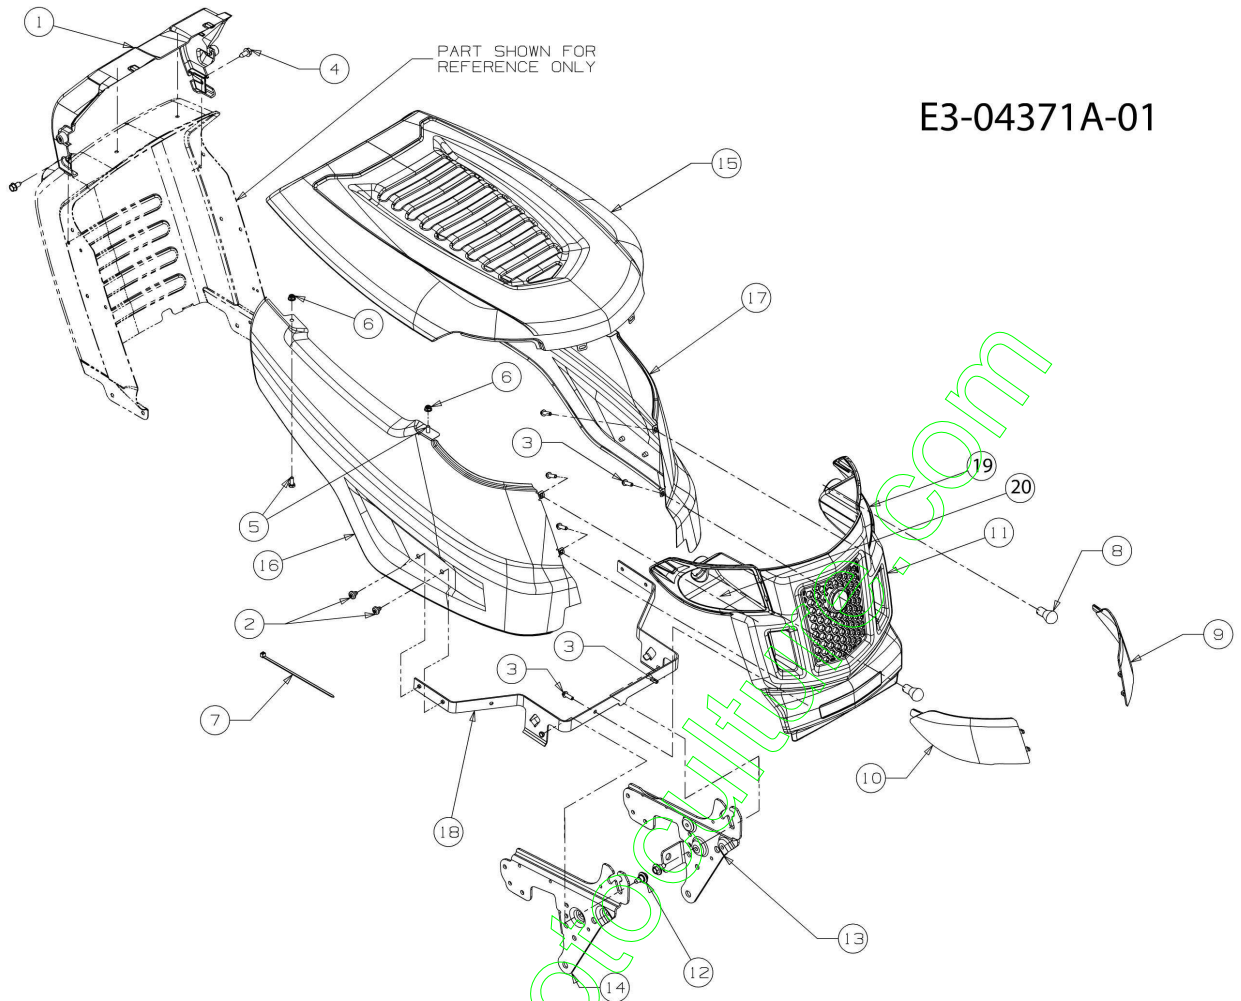

E3-04371A-01

Illustration Carrosserie

Réf.N°	Q.té	Code de l'article	Description	Validité depuis	Validité jusqu'à	Notes	Bulletin
1	1	C63104279A	Support				
2	4	C71004593	Vis				
3	6	C71005108	Vis				
4	2	C7100726	Vis				
5	4	C7100751	Vis				
6	4	C71204064	Contreecrou				
7	1	C7250157	Bande				
8	2	C7250963	Ampoule				
9	1	C73106095	Protection				
10	1	C73106096	Protection				
11	1	C73106796	Capot				
12	2	C73804091A	Vis				
13	1	C78305417637	Plaquette			Nero; Black	
14	1	C78305418637	Plaquette			Nero; Black	
15	1	C78306302EO	Capot moteur (orange)			Su richiesta; Upon request	
16	1	C78306303EO	Capot lateral (orange)			Su richiesta; Upon request	
17	1	C78306304EO	Capot lateral (orange)			Su richiesta; Upon request	
18	1	C78306328637	Bride			Nero; Black	
19	1	C777X43038	Parabole feu				
20	1	C777X43039	Parabole feu				

www.emc-motoculture.com