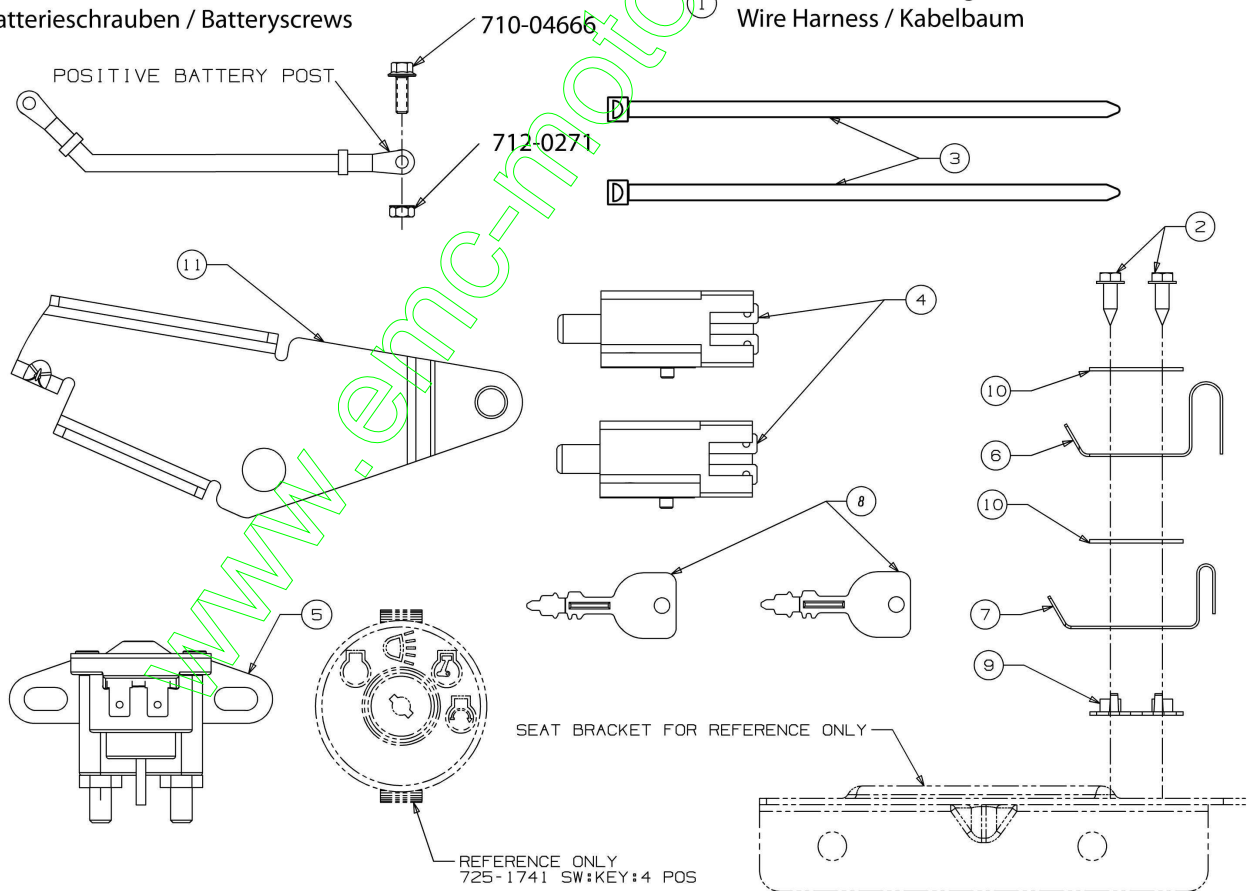

www.emc-motoculture.com

E3-02735D-01

Batterieschrauben / Batteryscrews

not shown / nicht abgebildet:
Wire Harness / Kabelbaum

Illustration Schéma électrique (1/2)

Réf.N°	Q.té	Code de l'article	Description	Validité depuis	Validité jusqu'à	Notes	Bulletin
1	1	C72504433F	Cablage				
2	2	C7100227	Vis				
3	2	C7250157	Bande				
4	2	C72504363	Interrupteur				
5	1	C72506153A	Interrupteur				
6	1	C7251303	Epingle				
7	1	C7251439	Securite				
8	2	C7251745A	Clé				
9	1	C7260278	Plaquette				
10	2	C7260279	Plaquette				
11	1	C78307369Z	Protection				