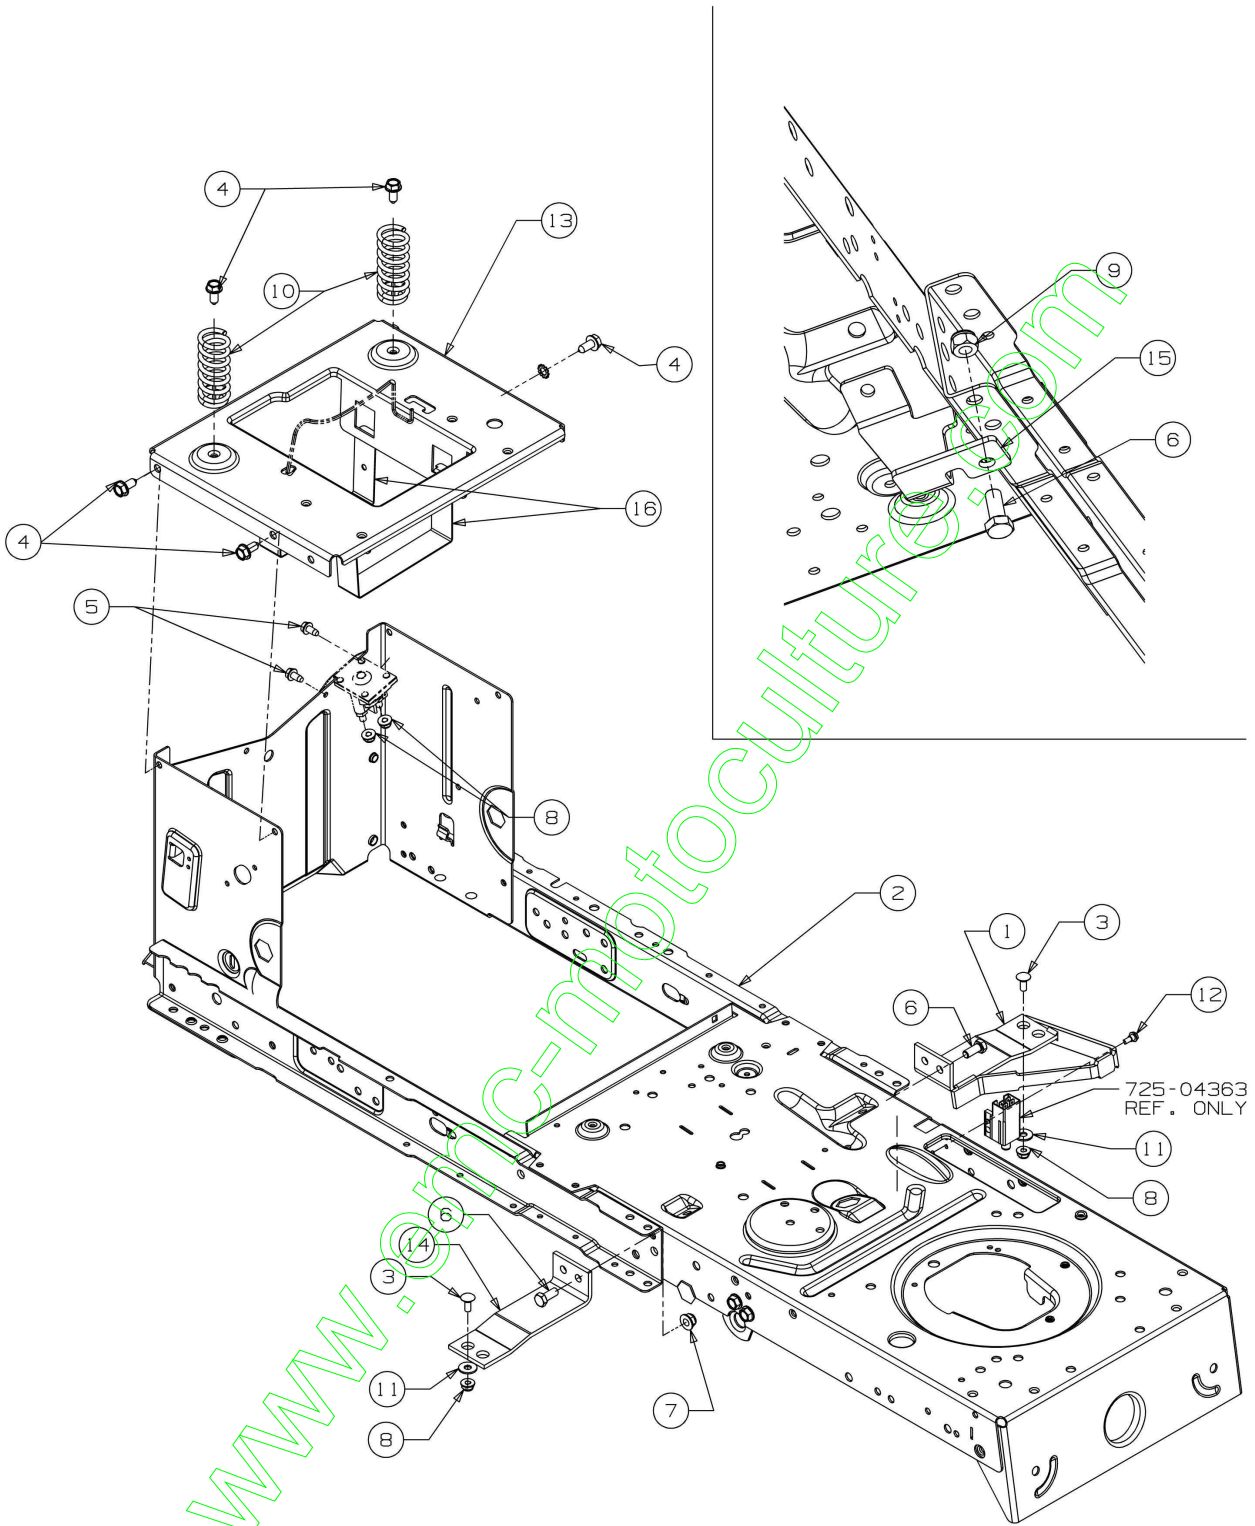

E3-02717C-01

Illustration Châssis

Réf.N°	Q.té	Code de l'article	Description	Validité depuis	Validité jusqu'à	Notes	Bulletin
1	1	C68304195637	Plaquette				
2	1	C68304601637	Châssis				
3	2	C7100134	Vis				
4	6	C71004484	Vis				
5	2	C7100599	Vis				
6	3	C7103008	Vis				
7	2	C71204063	Ecrou				
8	4	C71204064	Contreecrou				
9	1	C7120429	Ecrou				
10	2	C73204035	Ressort				
11	2	C7360173	Rondelle				
12	1	C73804237A	Vis				
13	1	C78304548DS	Plaquette			Nero; Black	
14	1	C78304637637	Plaquette			Nero; Black	
15	1	C78304753637	Etrier frein			Nero; Black	
16	2	C78304869AS	Siege			Nero; Black	

www.emc-motoculture.com