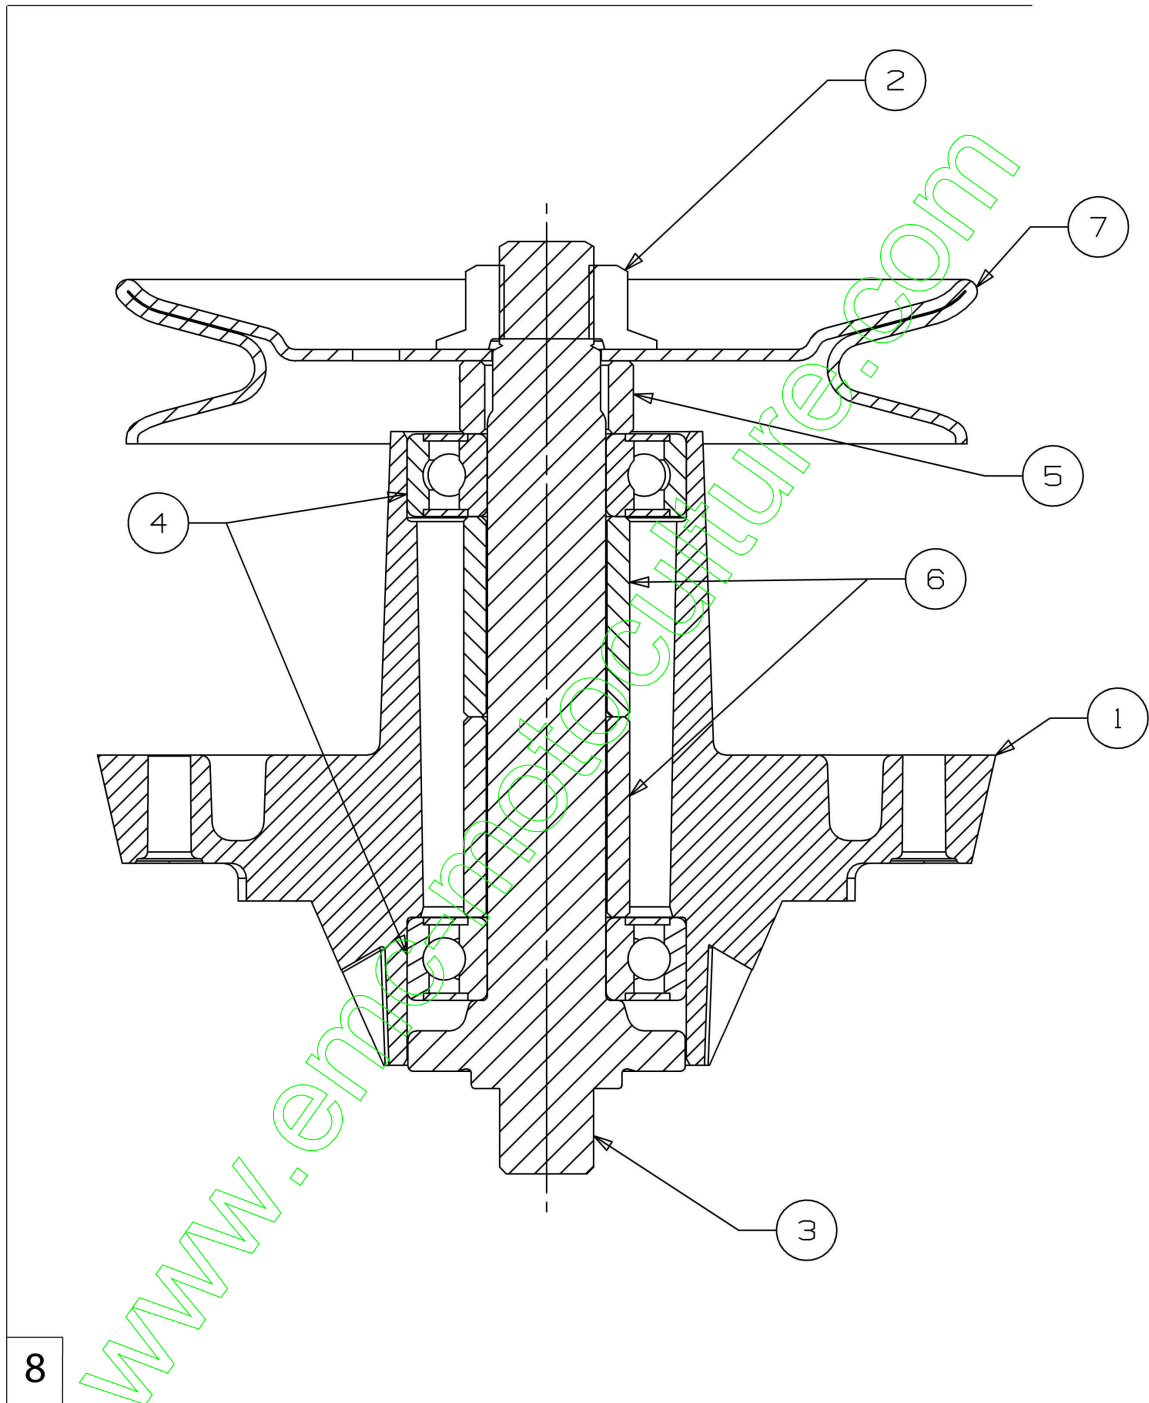

Spindle Assembly / Messerwelle
618-04474

E3-04379A-01

Illustration Support lames

Réf.N°	Q.té	Code de l'article	Description	Validité depuis	Validité jusqu'à	Notes	Bulletin
1	1	C6190019C	Moyeu				
2	1	C71205134	Ecrou				
3	1	C73804241	Axe				
4	2	C7410919A	Roulement				
5	1	C75004739	Entretoise				
6	2	C7501000	Entretoise				
7	1	C7561188	Poulie				
8	2	C91804627	Moyeu				

www.emc-motoculture.com