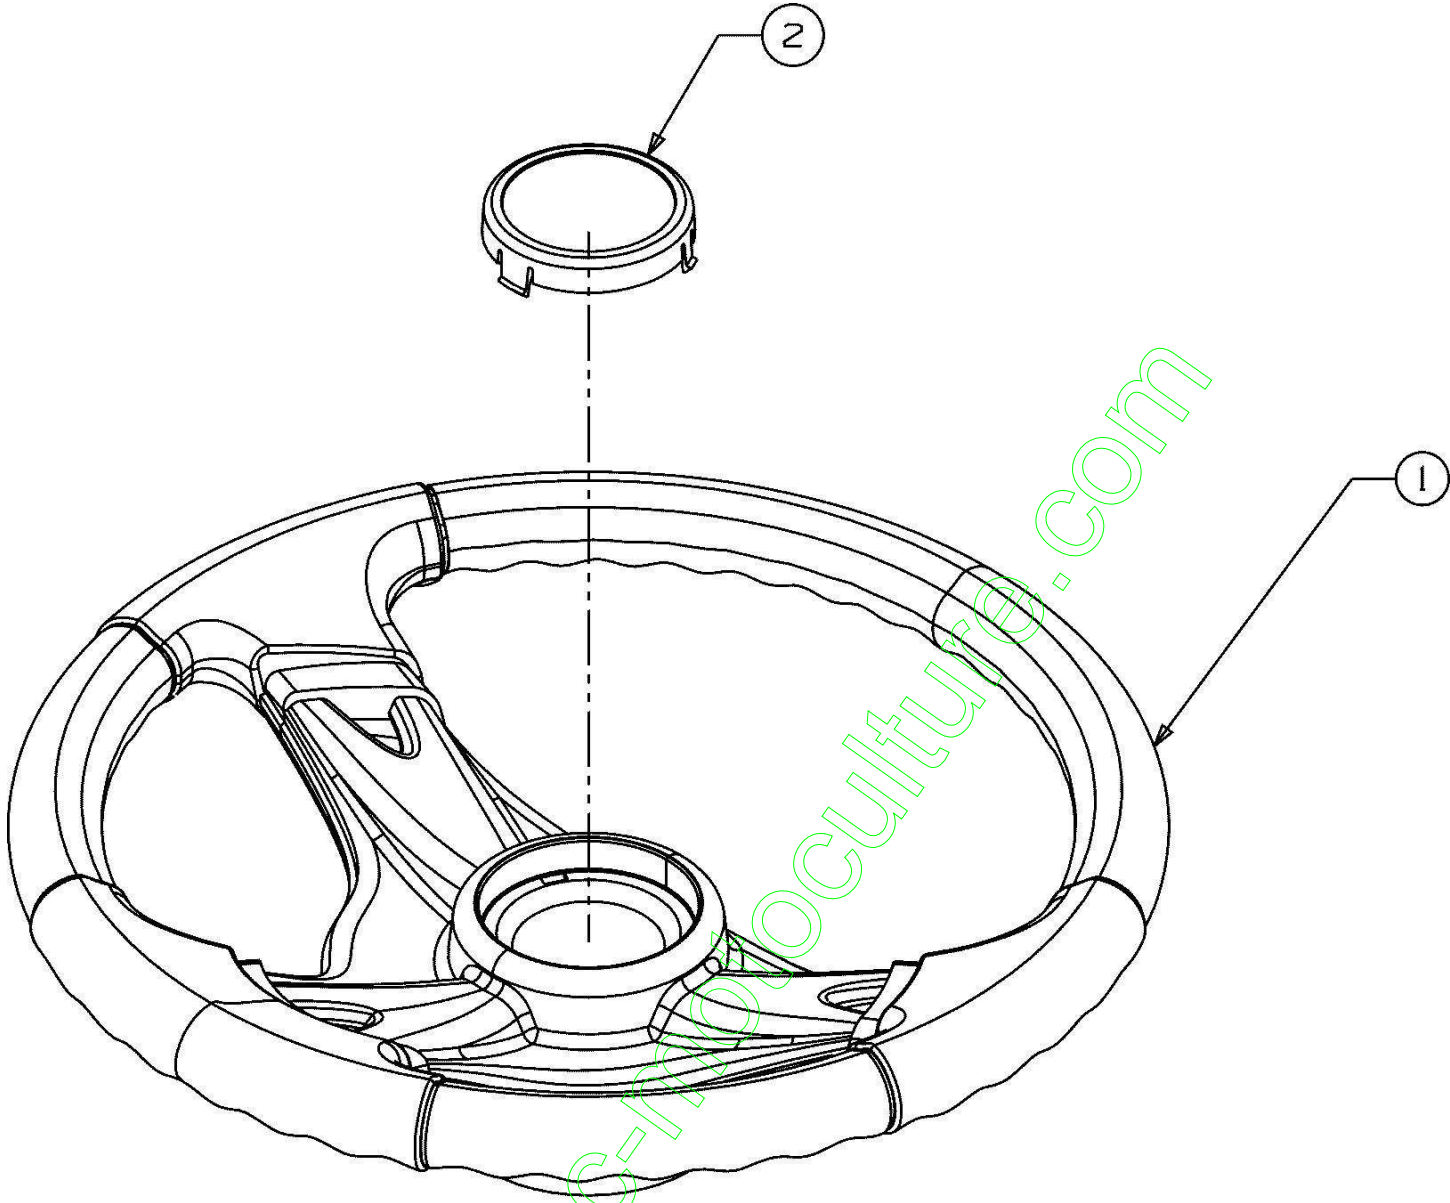

E3-02015A-01

Illustration Volant

Réf.N°	Q.té	Code de l'article	Description	Validité depuis	Validité jusqu'à	Notes	Bulletin
1	1	C63104028	Volant				
2	1	C73104039	Bouchon				

www.emc-motoculture.com