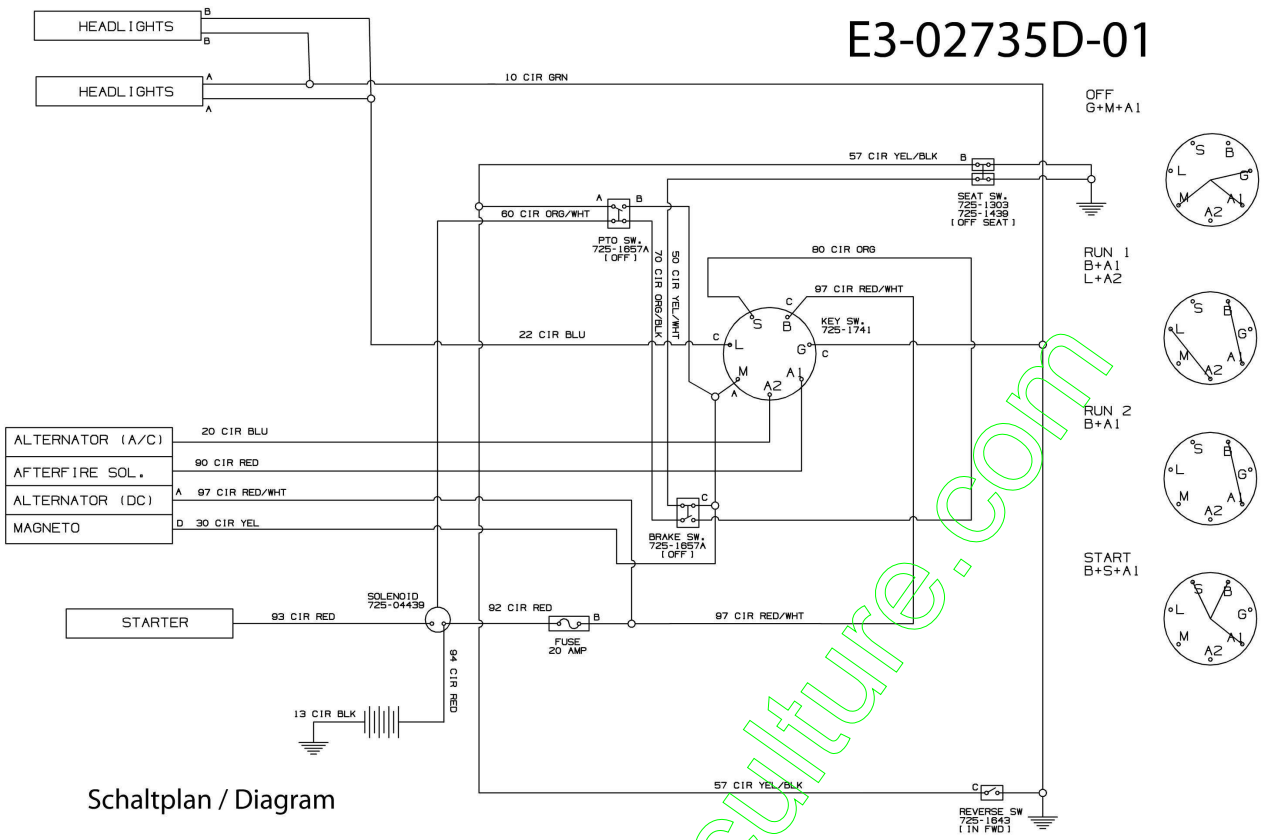

www.emc-motoculture.com

E3-02734D-01

Illustration Tableau de bord

Réf.N°	Q.té	Code de l'article	Description	Validité depuis	Validité jusqu'à	Notes	Bulletin
1	2	C71004483	Vis				
2	6	C7100604A	Vis				
3	3	C7100895	Vis				
4	1	C71204063	Ecrou				
5	1	C73104945	Moyeu				
6	1	C78304873BS	Tableau de bord			Nero; Black	

www.emc-motoculture.com

E3-02735D-01

Batterieschrauben / Batteryscrews

not shown / nicht abgebildet:
Wire Harness / Kabelbaum

Illustration Schéma électrique (1/2)

Réf.N°	Q.té	Code de l'article	Description	Validité depuis	Validité jusqu'à	Notes	Bulletin
1	1	C72504433F	Cablage				
2	2	C7100227	Vis				
3	2	C7250157	Bande				
4	2	C72504363	Interrupteur				
5	1	C72506153A	Interrupteur				
6	1	C7251303	Epingle				
7	1	C7251439	Securite				
8	2	C7251745A	Clé				
9	1	C7260278	Plaquette				
10	2	C7260279	Plaquette				
11	1	C78307369Z	Protection				