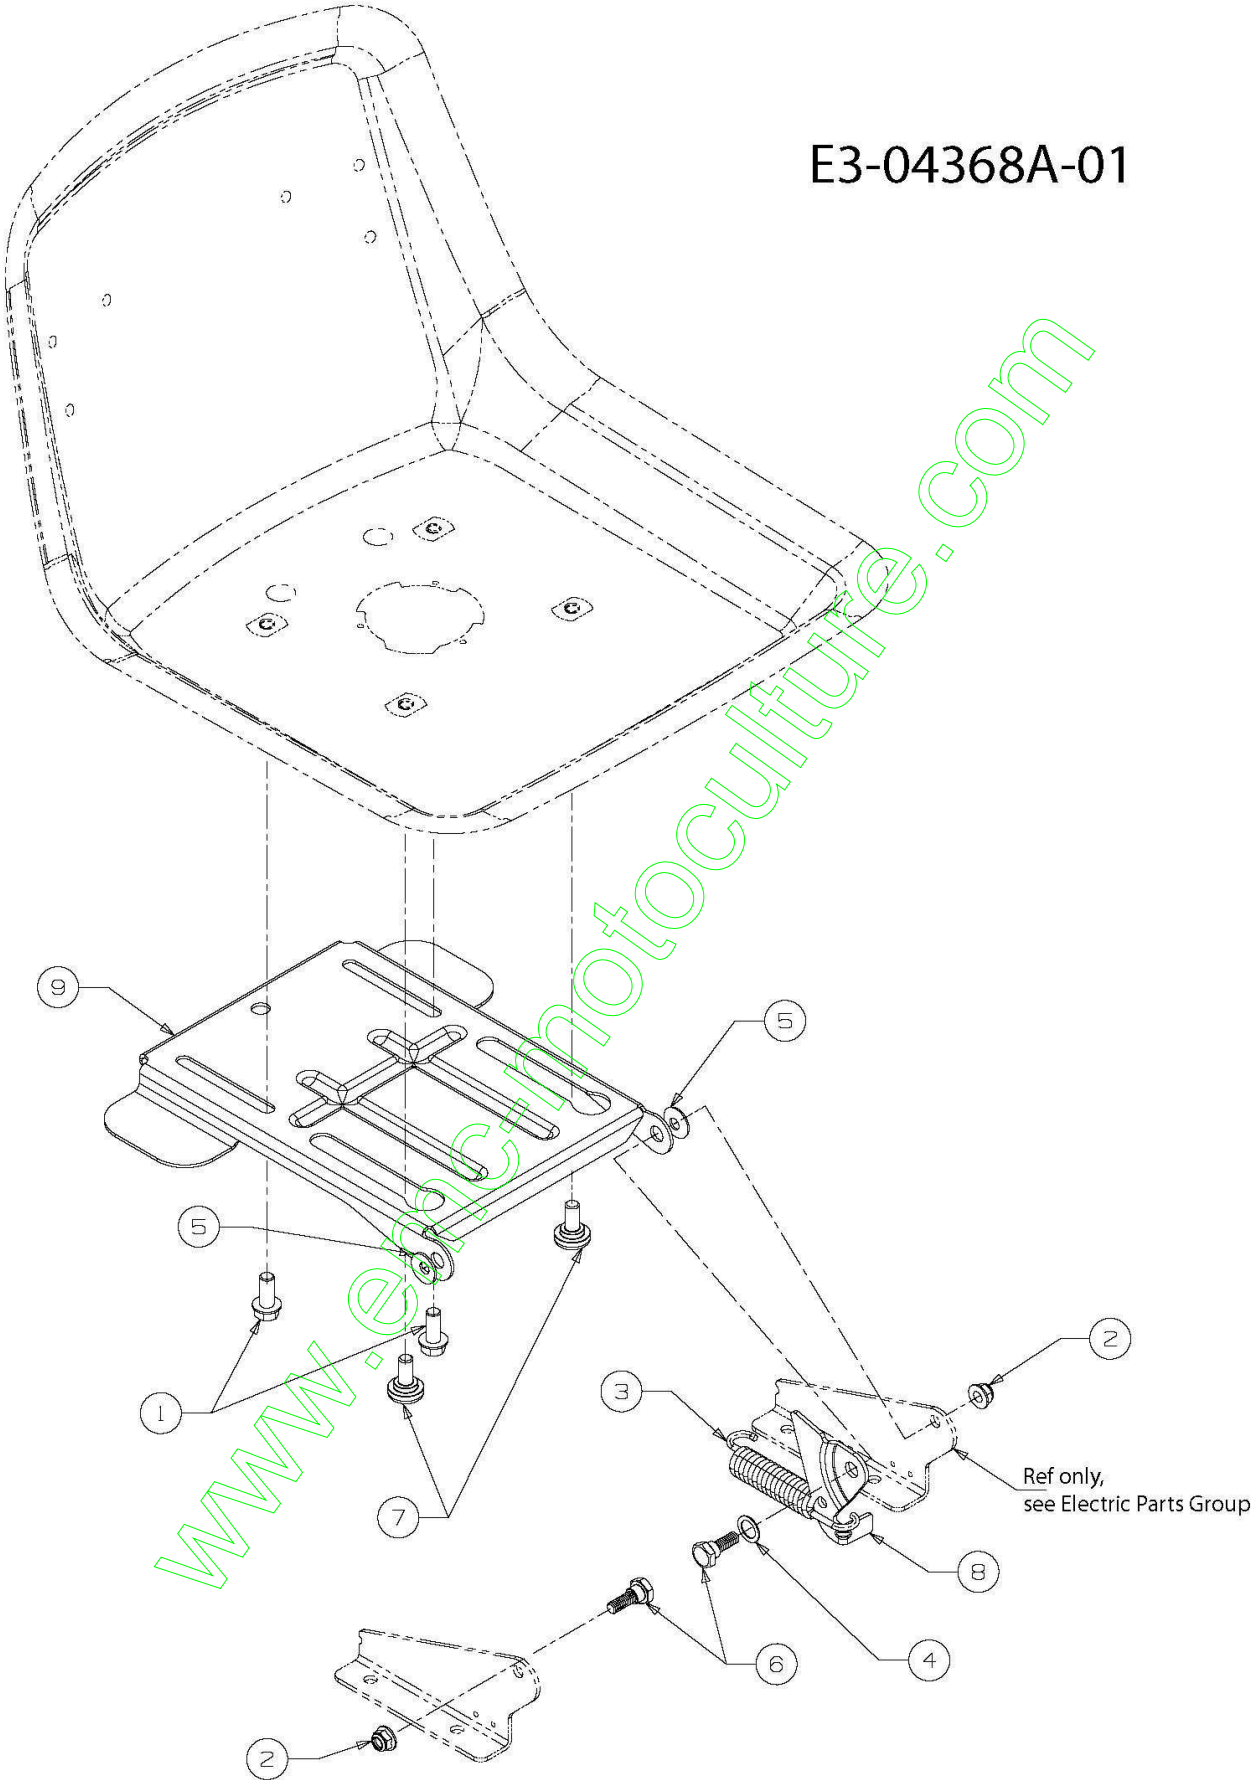

E3-04368A-01

Illustration Support siege

Réf.N°	Q.té	Code de l'article	Description	Validité depuis	Validité jusqu'à	Notes	Bulletin
1	2	C71004482	Vis				
2	2	C71204063	Ecrou				
3	1	C7321184	Ressort				
4	1	C7360108	Rondelle				
5	2	C7360242	Rondelle				
6	2	C7380296	Vis				
7	2	C73804012A	Vis				
8	1	C7830209D	Levier				
9	1	C78304081DS	Support			Nero; Black	