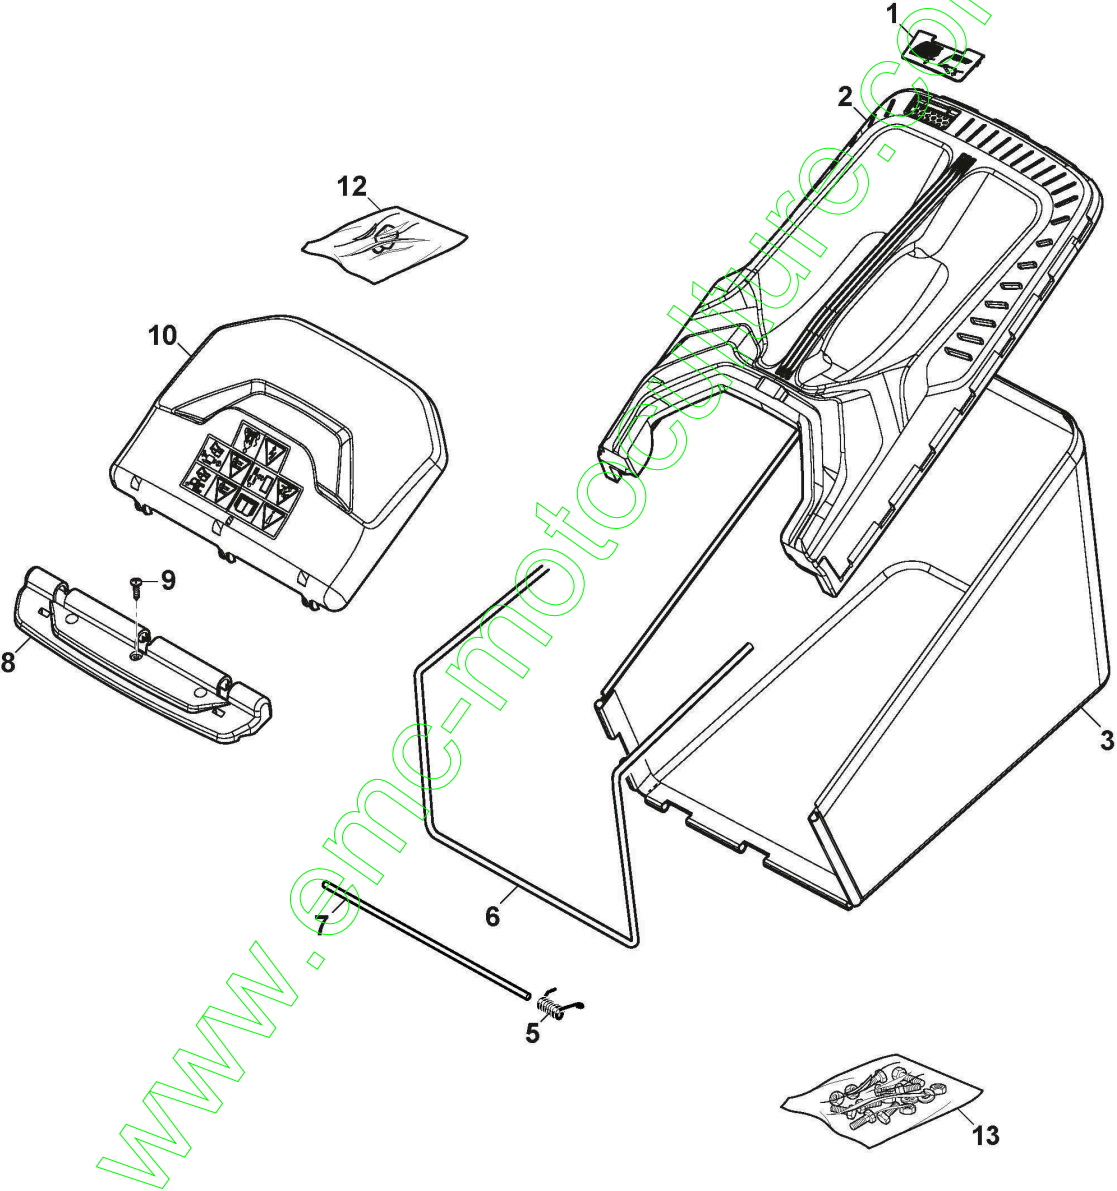

Sac De Ramassage D'Herbe

Réf. N°	Q.té :	Code article	Description	Articles	De	Jusqu'à
1	1	322486497/0	Rear door	Grey		
2	1	322486496/0	Sac, Partie Superieure	Grey		
3	1	181102422/0	Sac, Toile Noir	Black without Logo		
5	2	122450479/0	Ressort			
6	1	122608525/1	Renforcement Inferieure			To 31-August- 2019
6	1	122608525/2	Renforcement Inferieure	If not available, use 122608525/1	From 01-Septem	
7	1	122517884/0	Pivot			
8	1	322109594/0	Support Pare-Pierres Noir	Black		
9	1	112728697/0	Vis			
10	1	322600355/1	Pare-Pierres, Noir	Black		
12	1	381008735/0	Outfit, Plastic Pin	Only Plastic Pin - Plastic Pin is also available on the screw pocket		
13	1	381008639/0	Dotation Visserie			

www.emc-motoculture.com