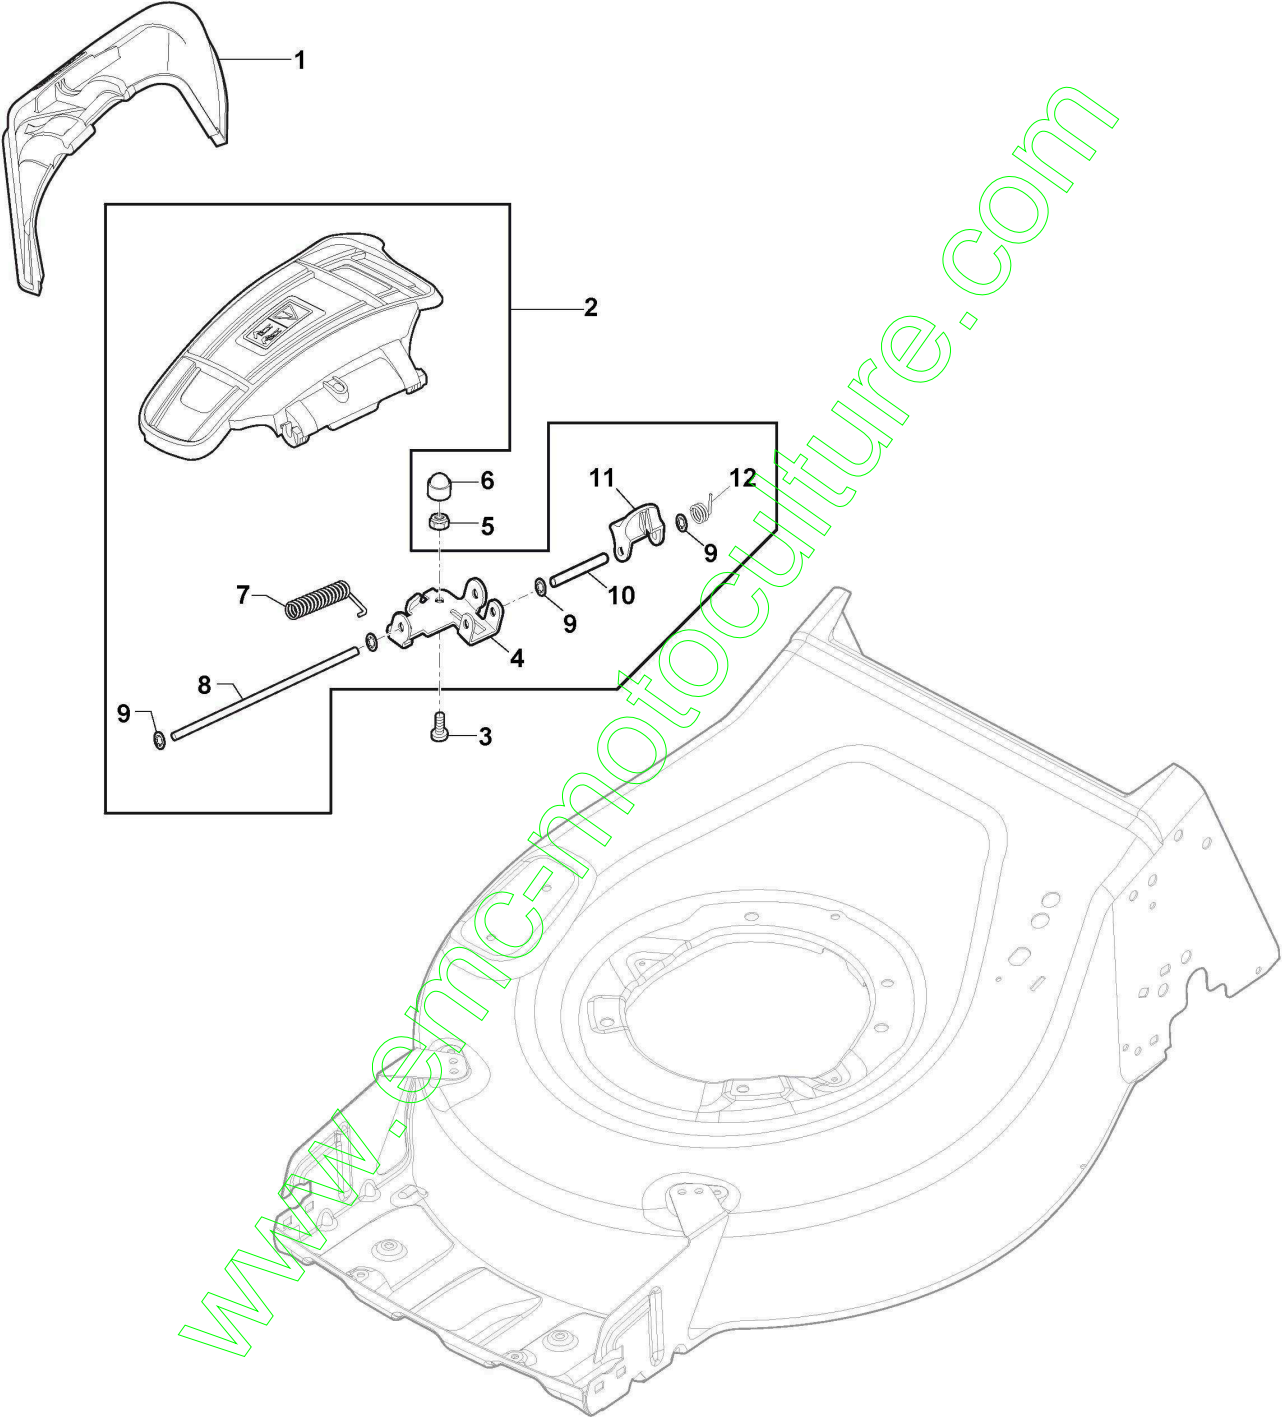

Protection Sortie

Réf. N°	Q.té :	Code article	Description	Articles	De	Jusqu'à
1	1	322108309/1	Convoyeur éjection latérale			
2	1	381008161/1	Ens. Protection Sortie			
3	2	112727803/0	Vis			
4	1	322806659/0	Point D'Appui			
5	2	112154510/0	Ecrou			
6	2	118203853/0	Capot			
7	1	122450456/1	Ressort			
8	1	122517869/1	Pivot			
9	4	112604896/0	Fixateur A Couronne			
10	1	122517876/0	Pivot			
11	1	322783013/0	Poussoir			
12	1	122450493/0	Ressort			

www.emc-motoculture.com