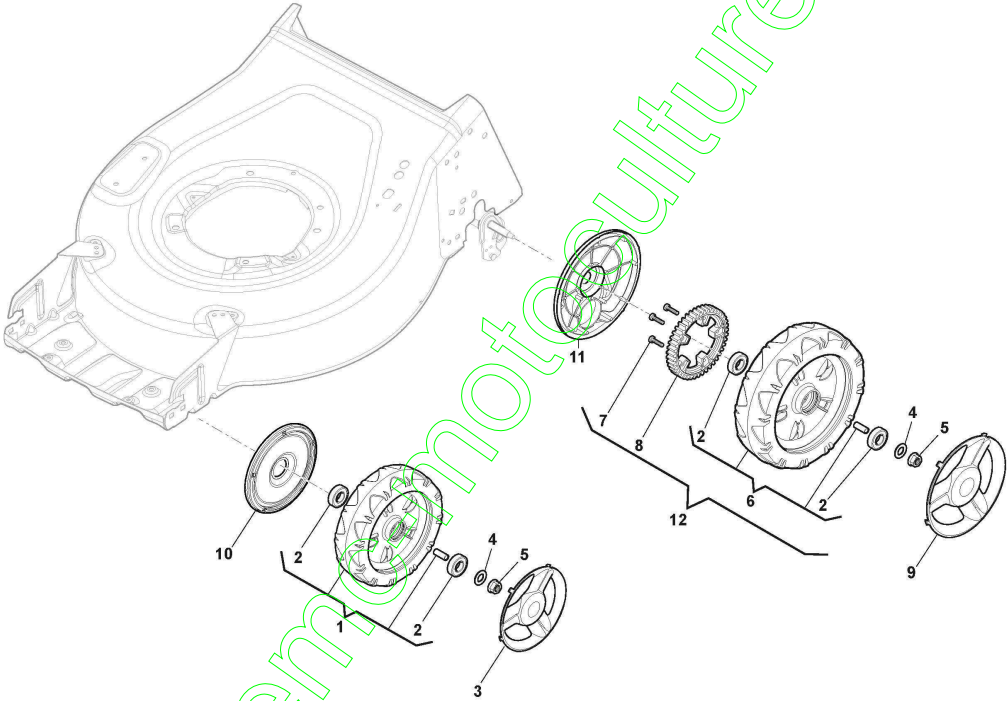

www.emc-motoculture.com

Mancheron, Partie Superieure

Réf. N°	Q.té :	Code article	Description	Articles	De	Jusqu'à
1	1	381006787/1	Mancheron, Partie Superieure	Black without Sponge Grip		
2	1	381030139/0	Câble, Commande Traction			
3	1	181003364/0	Levier Traction	Black		
4	1	181030056/1	Cable Frein Moteur			
5	1	118390020/0	Fixation Cable			
6	1	181003363/1	Levier Frein Moteur Noir	Black		

www.emc-motoculture.com

**BATTERY CHARGER FOR B&S 475-575-675-775 ISI
WITH INTEGRATED BATTERY**

**BATTERY & BATTERY CHARGER FOR B&S 575-675-775 IS
WITH REMOVABLE BATTERY**

Commandes Démarrage électrique

Réf. N°	Q.té :	Code article	Description	Articles	De	Jusqu'à
1	2	112728702/0	Vis			
2	1	133320022/0	Fastpoint Clamp			
3	1	322076570/1	Clé de sécurité de la batterie			
4	1	381600407/0	Interrupteur De Instart	L=920		
6A	1	118204157/0	Chargeur De Batteries	CE Plug - Integrated battery		

www.emc-motoculture.com

www.emmotoculture.com

Roue et Couvre-Moyeu

Réf. N°	Q.té :	Code article	Description	Articles	De	Jusqu'à
1	2	381007416/2	Roue Ø 200	Only bearings NOT bushings		To S/N 19JA2WBH 009252
1	2	381007416/3	Roue Ø 200	Only bearings NOT bushings	From S/N 19JA2WBH 009252	
2	8	119216035/0	Roulement			
3	2	322110687/0	Couvre-Moyeu Gris			
4	4	112521350/0	Rondelle			
5	4	112155000/0	Ecrou			
6	2	381007417/3	Roue Ø 280	Only bearings NOT bushings		
7	6	112728706/0	Vis	Only for Self Propelled Models		
8	2	322120115/0	Couronne			
9	2	322110641/0	Couvre-Moyeu Gris			
10	2	322600145/0	Protection Roue	As Optional		
11	2	322600240/0	Protection Roue	Only for Self Propelled Models		
12	2	381007472/2	Roue	Only bearings NOT bushings		