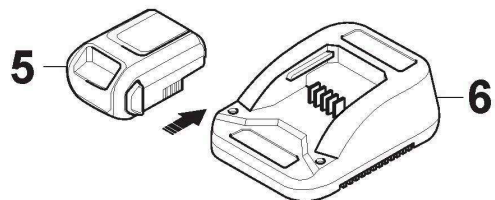

**BATTERY & BATTERY CHARGER FOR B&S 575-675-775 IS
WITH REMOVABLE BATTERY**