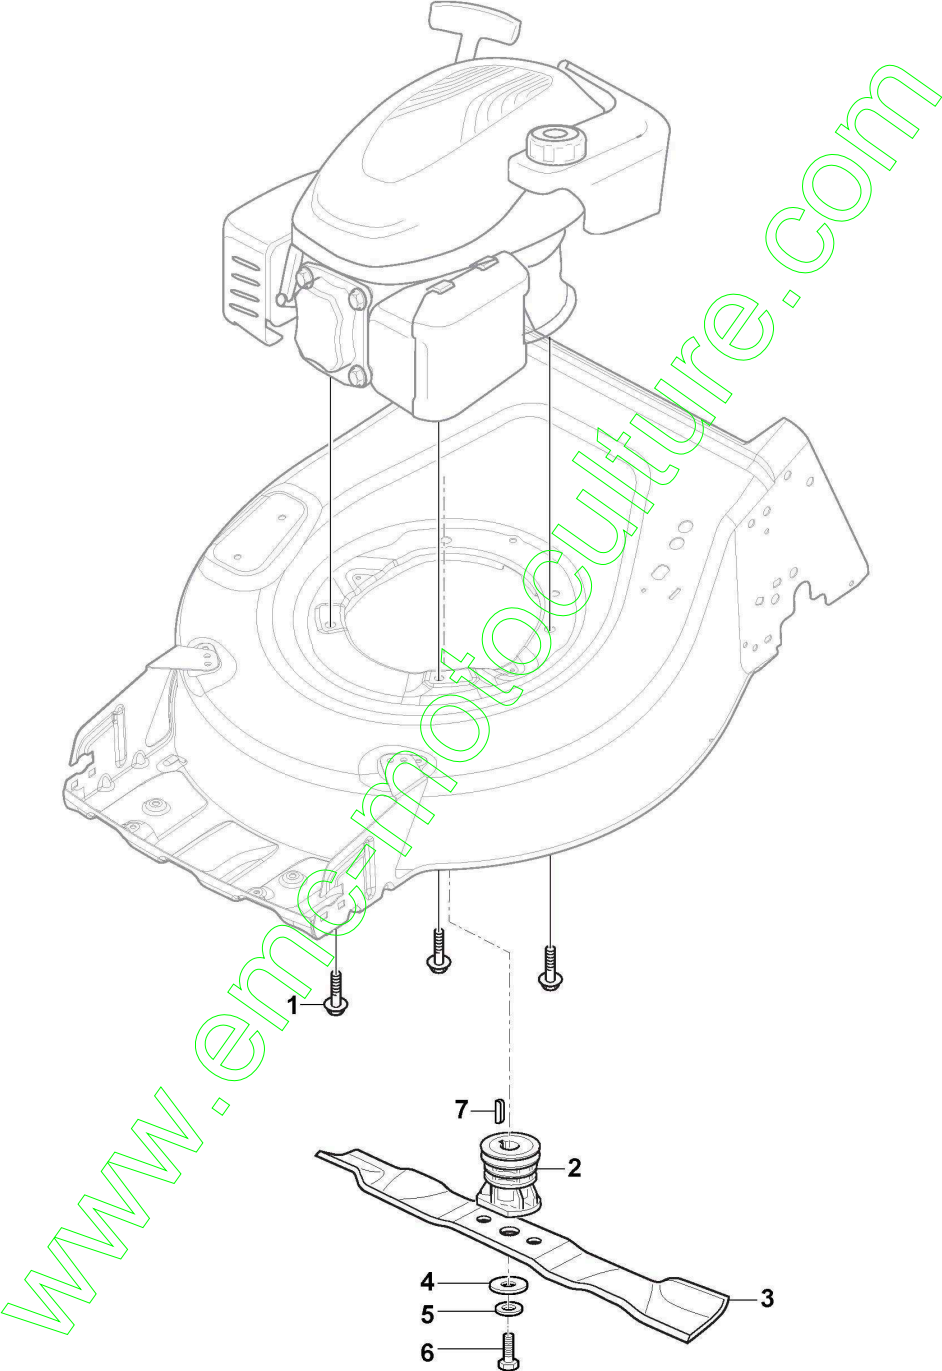

Lame De Coupe

Réf. N°	Q.té :	Code article	Description	Articles	De	Jusqu'à
1	3	112735108/1	Vis			
2	1	1111-9120-01	Moyeu Lame	Stiga Packed into 122465607/4		
2	1	122465607/4	Moyeu Avec Poulie, Arbre Moteur Ø 22.2			
3	1	1111-9293-01	Lame Mulching (STIGA Pack)	Stiga Packed into 181004459/0		
3	1	181004459/0	Lame			
4	1	122160400/0	Disque Elastique			
5	1	112523080/0	Rondelle			
6	1	112735698/0	Vis			
7	1	112139100/0	Languette			

www.emc-motoculture.com