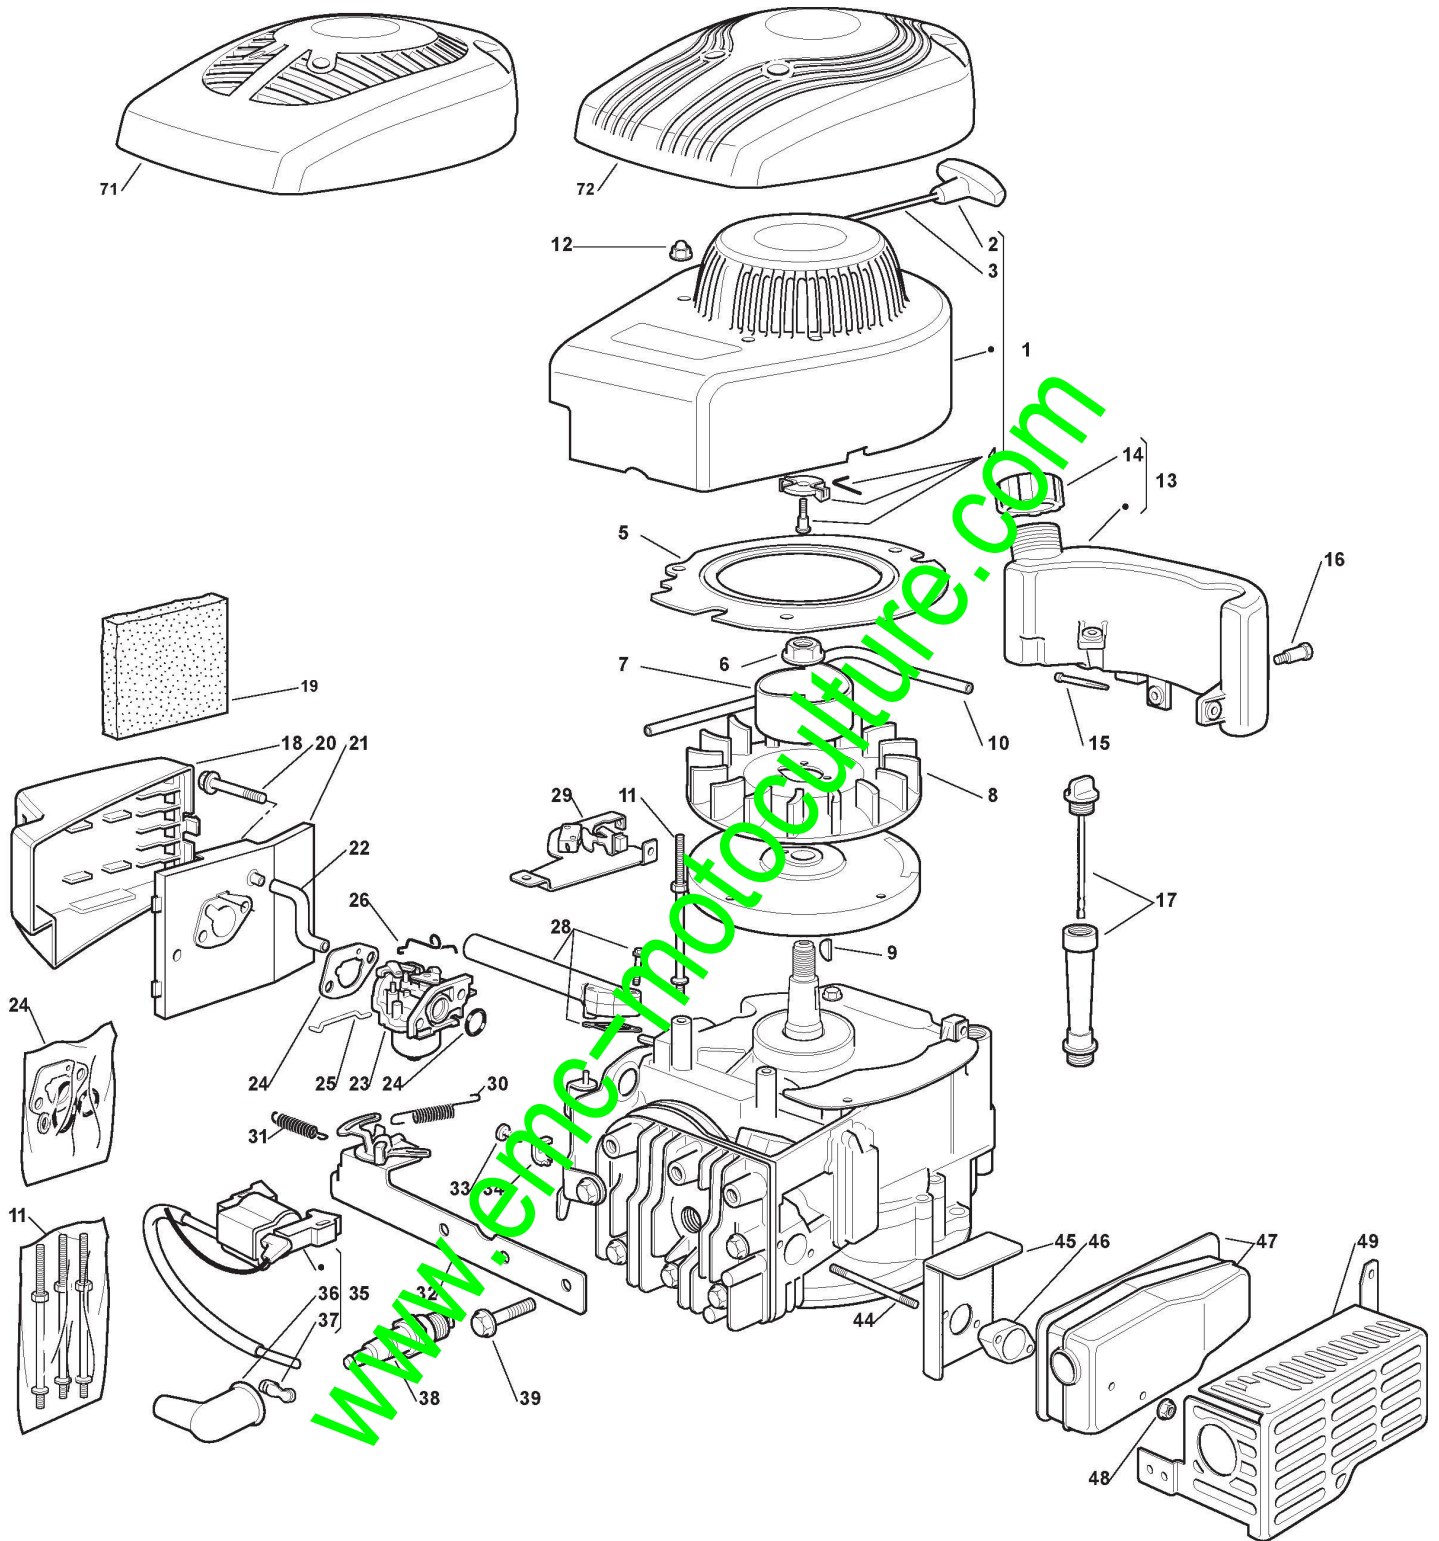

[www.emc-motoculture.com](http://www.emc-motoculture.com)

Moteur - ST. SV150

Réf. N°	Q.té :	Code article	Description	Articles	De	Jusqu'à
1	1	118550139/1	Capote Demarrage			
2	1	118550052/0	Poignée Démarrage			
3	1	118550053/0	Câble Démarrage			
4	1	118550004/1	Kit Accrochage Demarreur			
5	1	118550138/0	Deflecteur			
6	1	118550056/0	Ecrou			
7	1	118550140/0	Coupe Démarreur			
8	1	118550154/0	Ventilateur			
9	1	118550197/0	Languette Volant			
10	1	118550005/0	Tube Essence			
11	1	118550142/0	Dotation Visserie			
12	3	118550007/0	Ecrou			
13	1	118550143/0	Réservoir à carburant			
14	1	118550001/0	Bouchon Reservoir			
15	1	118550141/0	Filtre Carburant			
16	1	112791400/0	Vis			
17	1	118550008/0	Ens. Tubo Niveau Huile			
18	1	118550133/0	Couvercle Filtre Air			
19	1	118550011/0	Filtre À Air			
20	2	118550010/0	Vis			
21	1	118550125/1	Base Filter Air			
22	1	118550013/0	Tuyau Soupirl			
23	1	118550148/0	Carburateur			
24	1	118550019/0	Ens. Garnitures Carburateur			
25	1	118550017/0	Tirant			
26	1	118550149/0	Tirant Carburateur			
28	1	118550129/0	Collecteur D'Aspiration			
29	1	118550021/0	Frein			
30	1	118550151/0	Ressort Regulateur			
31	1	118550150/0	Ressort			
32	1	118550152/0	Bride Cable Accelérateur			
33	1	118550023/0	Vis			
34	1	118550022/0	Boucle Cable			
35	1	118550126/0	Bobine D'Allumage			
36	1	118550127/0	Capuchon Bougie			
37	1	118550071/0	Terminal Spark Plug	2006		
38	1	118550134/0	Bougie (Qj19Lm)			
39	8	118550128/0	Vis			
44	2	118550027/0	Prisonnier			
45	1	118550028/0	Garniture Silencieux			
46	1	118550030/0	Entretoise			
47	1	118550031/1	Silencieux			
48	2	118550032/0	Ecrou			
49	1	118550033/0	Protection Silencieux			
71	1	322055436/0	Capot Noir			
72	1	322055437/0	Capot Noir			