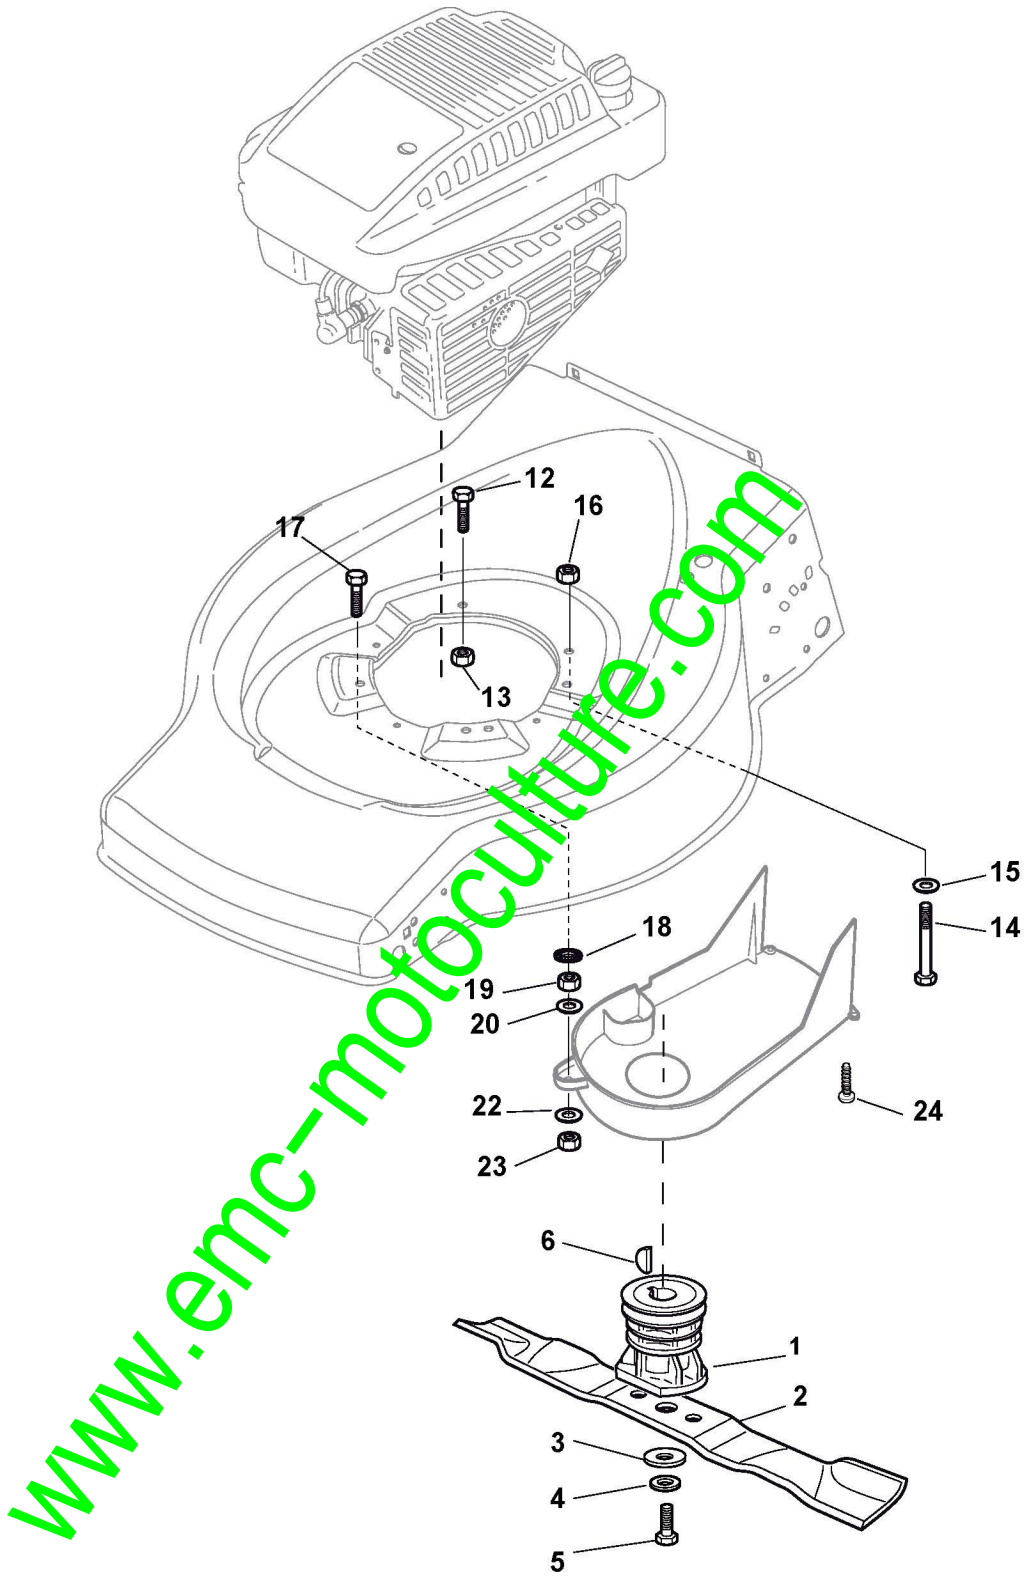

www.emc-motoculture.com

Lame De Coupe

Réf. N°	Q.té :	Code article	Description	Articles	De	Jusqu'à
1	1	122465607/2	Moyeu Avec Poulie, Arbre Moteur Ø 22.2		From 01-Septem ber-2006	To 31-August- 2010
1	1	122465607/3	Moyeu Avec Poulie, Arbre Moteur Ø 22.2		From 01-Septem	
2	1	181004121/0	Lame Mulching			To 31-August- 2007
2	1	181004365/3	Lame Mulching		From	
3	1	112369600/0	Disque Elastique			To 31-August- 2007
3	1	122160400/0	Disque Elastique		From	
4	1	112523080/0	Rondelle			
5	1	112735698/0	Vis			
6	1	112139100/0	Languette			
12	2	112691100/0	Vis			
13	2	112293201/0	Ecrou			
14	2	112691100/0	Vis	Not for Honda Engine		
15	1	112521350/0	Rondelle			
16	1	112155000/0	Ecrou			
17	3	112691115/0	Vis	ST. 150-196cc		
17	3	112691200/0	Vis	ST. 140-160cc		
18	1	112540060/0	Rondelle			
19	1	112293200/0	Ecrou			
20	1	122671651/0	Rondelle		From 01-Septem ber-2006	To
20	1	122671653/0	Rondelle			To
22	1	122671651/0	Rondelle			To 31-August- 2006
22	1	325670011/0	Rondelle Antifriccion		From	
23	1	112155000/0	Ecrou			
24	2	112728686/0	Vis			

www.emc-motoculture.com