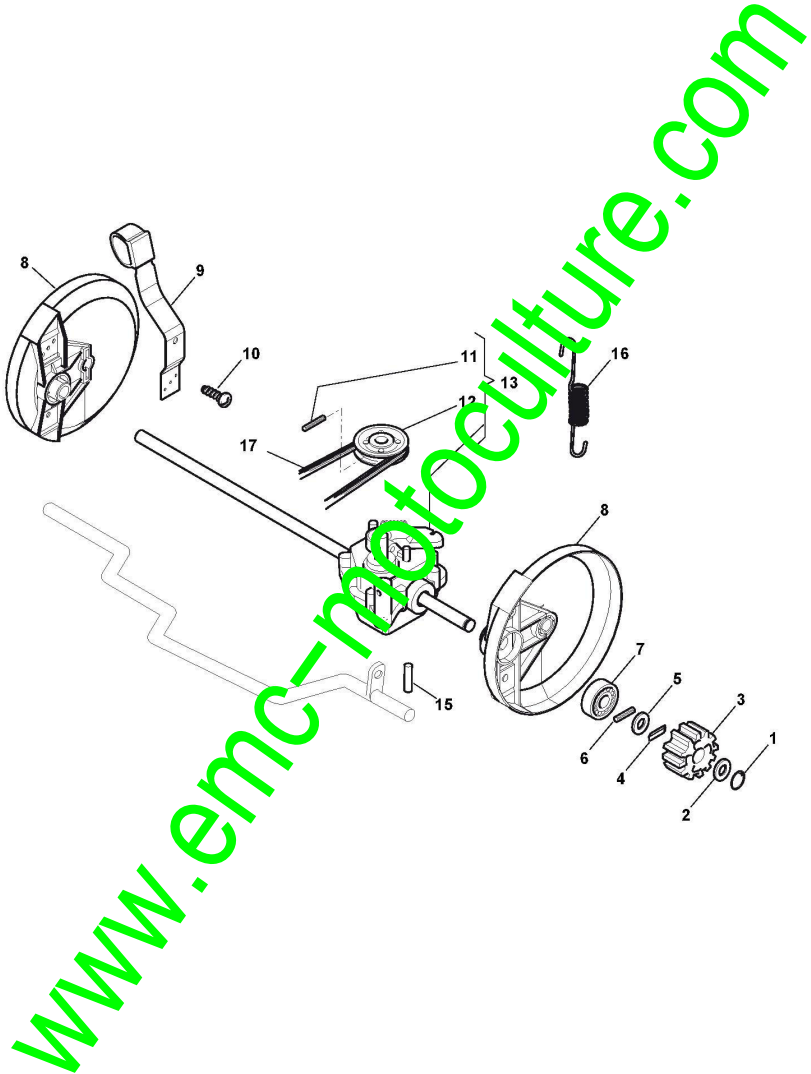

Groupe Traction

Réf. N°	Q.té :	Code article	Description	Articles	De	Jusqu'à
1	2	112608520/0	Seeger			
2	2	322160520/0	Protege-Poussiere			
3	2	122570125/0	Pignon			
4	2	122076645/0	Clavette			
5	2	322160520/0	Protege-Poussiere			
6	2	112622620/0	Goupille			
7	2	122122202/0	Roulement			
8	2	322600106/1	Protection Roue			
9	1	381003303/0	Levier, Reglage Hauteur			
10	2	112728689/0	Vis			
11	1	112713801/0	Vis sans tête			
12	1	122601909/0	Poulie			
13	1	181003078/0	Groupe Traction F.R.			To 31-August- 2006
13	1	181003093/0	Transmission assy		From 01-Septem ber-2008	
13	1	181003093/1	Groupe Traction			
15	2	122753001/0	Goupille			
16	1	122450432/0	Ressort			To 31-August- 2007
16	1	122450438/0	Ressort		From 01-Septem ber-2006	To 31-August- 2007
17	1	135063170/0	Courroie Trapézoïdale		From 01-Septem ber-2006	To 31-August- 2007
17	1	135063750/0	Courroie		From 01-Septem ber-2007	

www.emc-motoculture.com