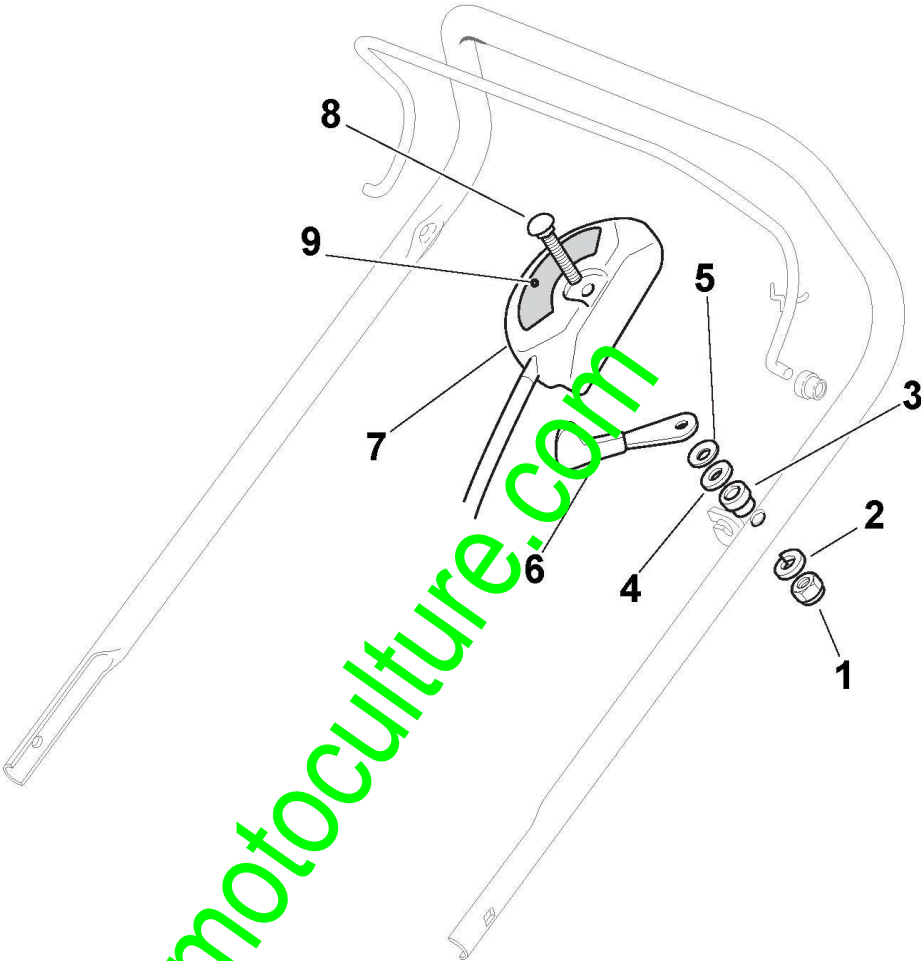

Composants accélérateur économique

Réf. N°	Q.té :	Code article	Description	Articles	De	Jusqu'à
1	1	112291000/0	Ecrou			
2	1	112581500/0	Grower			
3	1	122171005/0	Entretoise			
4	1	112521360/0	Rondelle			
5	1	112508100/0	Ressort			
6	1	381007220/0	Levier Accélérateur	SV40-RV 40-V35 Engine / B&S 450-500 Series	From 01-Septem	
7	1	481007080/0	Câble Accélérateur			
8	1	112815000/0	Vis			
9	1	114356702/0	Etiquette daccélérateur	(GGP)		

www.emc-motoculture.com