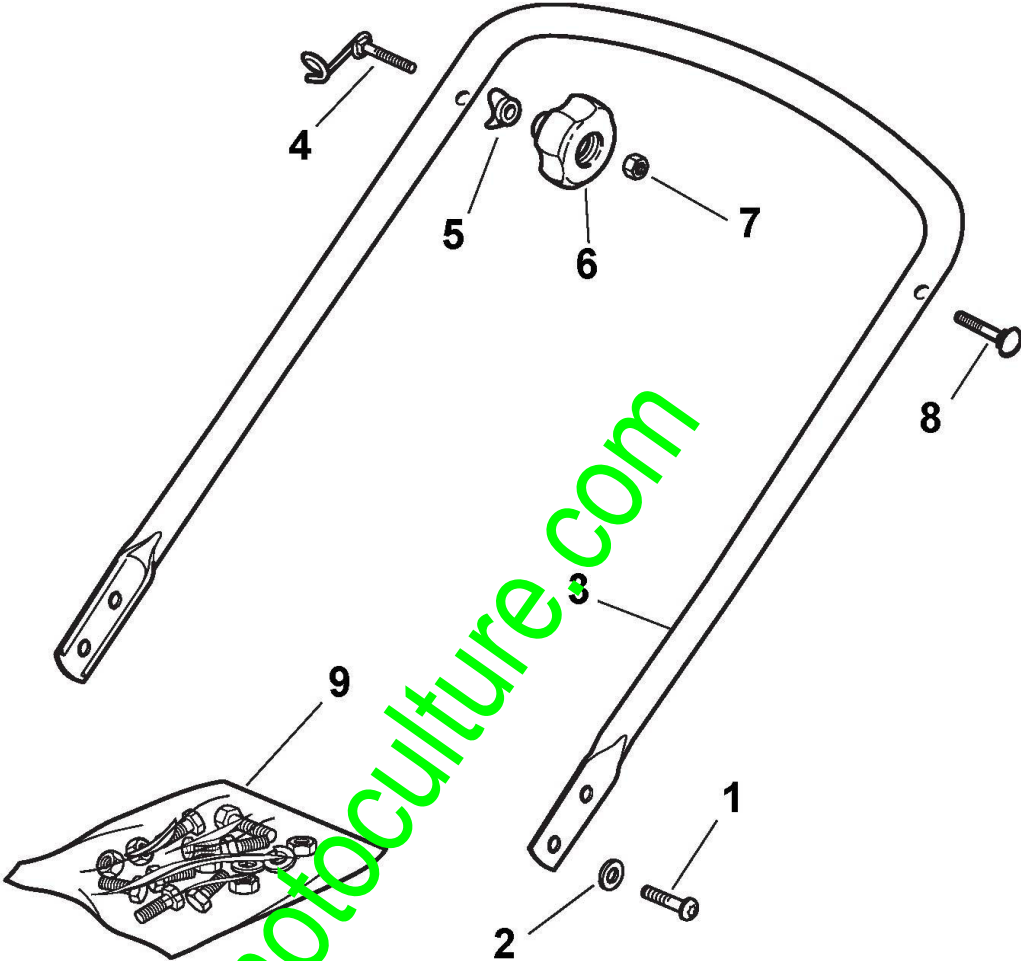

www.emc-motoculture.com

Mancheron, Partie Inferieure

Réf. N°	Q.té :	Code article	Description	Articles	De	Jusqu'à
1	4	112760605/0	Vis			
2	4	112521350/0	Rondelle			
3	1	381006570/0	Mancheron, Partie Inferieure Noir			
4	1	181003801/1	Ressort De Guide			
5	2	122680006/1	Rondelle			
6	2	322399804/0	Poignée			To
6	2	322399804/1	Poignée Jaune, Noir		From 01-Septem ber-2007	
7	2	112293200/0	Ecrou			
8	1	112819201/0	Vis			
9	1	381008648/0	Dotation Visserie			To
9	1	381008648/1	Dotation Visserie		From 01-Septem ber-2006	

www.emc-motoculture.com