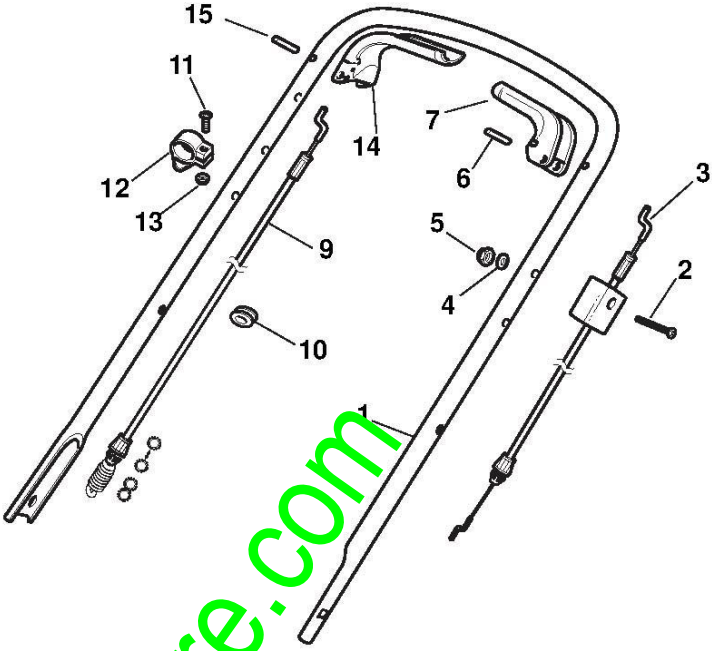

www.emc-motoculture.com

Mancheron, Partie Superieure

Réf. N°	Q.té :	Code article	Description	Articles	De	Jusqu'à
1	1	381006577/0	Mancheron, Partie Superieure			
2	1	112674700/0	Vis			
3	1	181000612/0	Cable Frein Moteur	SV40 / RV 40 / V35 Engine		
4	1	112521330/0	Rondelle			
5	1	112292100/0	Ecrou			
6	1	112645710/0	Goupille Élastique			
7	1	322321700/1	Levier Frein Moteur Rouge			
9	1	381000654/0	Câble, Commande Traction			
10	1	118564520/1	Fixation Cable			
11	1	112769616/0	Vis			
12	1	322806521/0	Collier			
13	1	112292100/0	Ecrou			
14	1	322321701/0	Levier Traction			
15	1	112645710/0	Goupille Élastique			

www.emc-motoculture.com