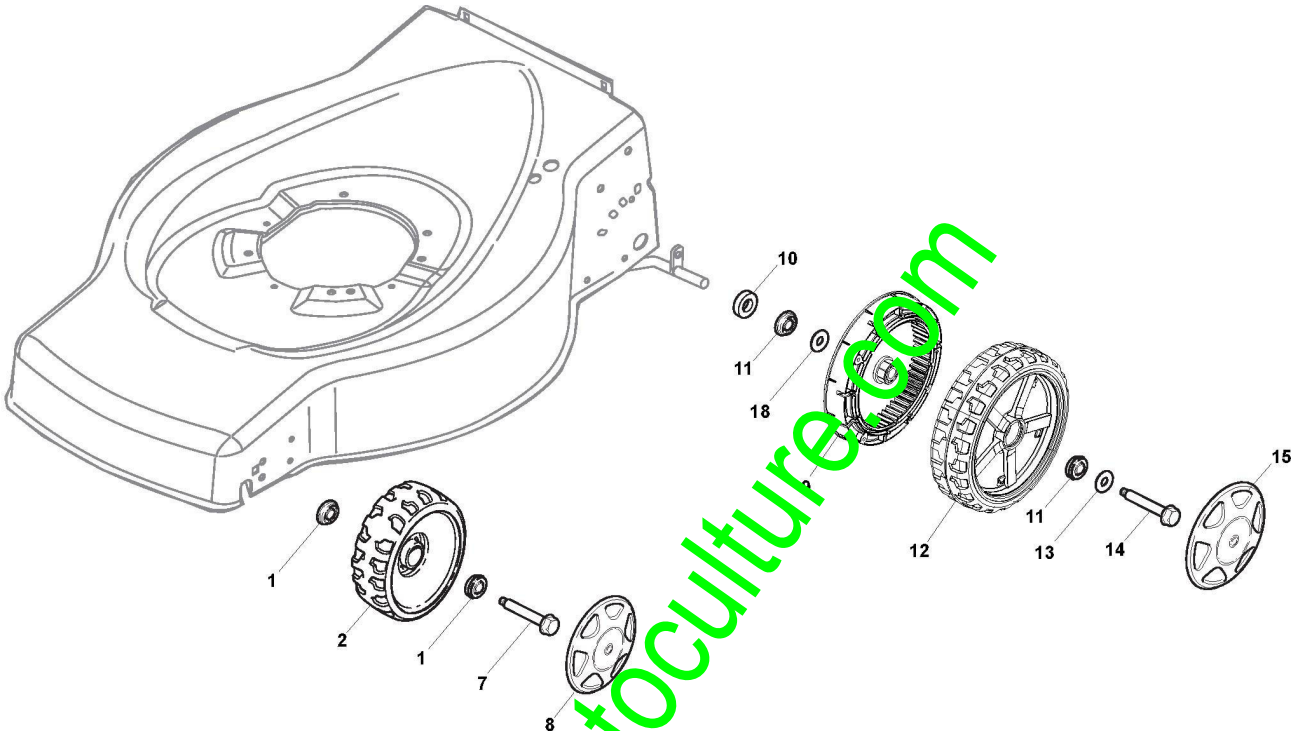

www.emc-motoculture.com

Roues et Couver-Moyeu

Réf. N°	Q.té :	Code article	Description	Articles	De	Jusqu'à
1	4	122122200/0	Roulement			
2	2	322686091/1	Roue Ø 165		From	
2	2	381007346/0	Roue			To
7	2	122524321/0	Pivot			31-August-2006
7	2	122524341/0	Pivot		From	
8	2	322110395/0	Couvre-Moyeu Gris	Grey	01-September-2006	
9	2	322120109/0	Couronne			
10	2	112521370/0	Rondelle			To
10	2	322170622/0	Entretoise		From	
11	4	122122200/0	Roulement		01-September-2006	
12	2	322686093/0	Roue		From	To
12	2	381007355/0	Roue		01-September-2006	31-August-2016
12	2	381007468/0	Roue Ø190		From	
13	2	112523050/0	Rondelle		01-September-2016	
14	2	112735599/0	Vis			
15	2	322110314/0	Couvre-Moyeu Gris	Grey		
18	4	122675100/0	Rondelle			

www.emc-motoculture.com