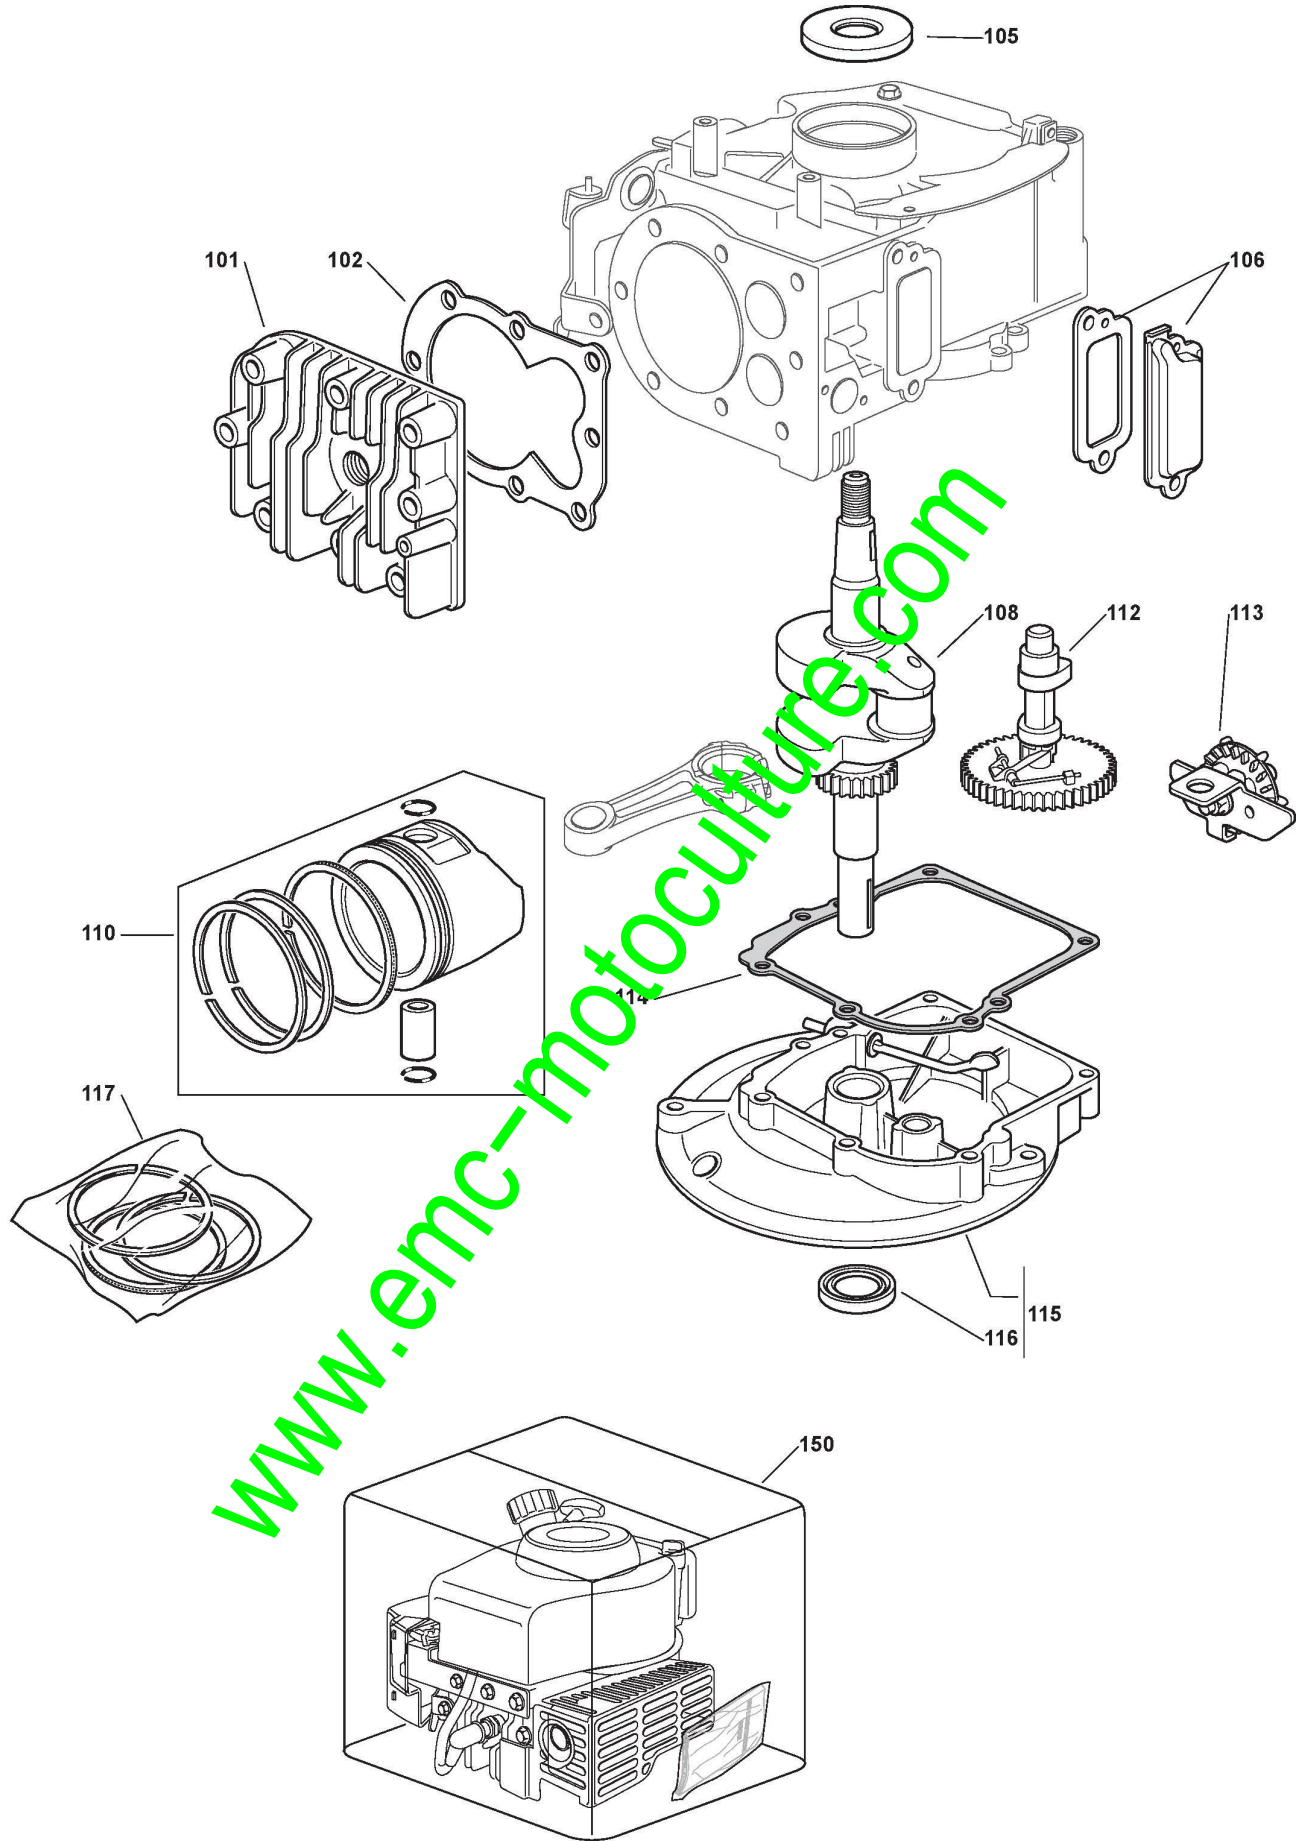

Moteur - ST. SV/M150

Réf. N°	Q.té :	Code article	Description	Articles	De	Jusqu'à
101	1	118550360/0	Ens. Culasse Du Cylindre			
102	1	118550359/0	Culasse Du Cylindre Kit Garnitures			
105	1	118550131/0	Anneau De Tenue			
106	1	118550364/0	Ens. Garnitures			
108	1	118550361/0	Arbre Moteur			
110	1	118550357/0	Ens.Piston			
112	1	118550356/0	Arbre À Cames			
113	1	118550363/0	Ens. Régulateur De Vitesse			
114	1	118550130/0	Garniture Carter			
115	1	118550362/0	Ens. Carter Moteur			
116	1	118550131/0	Anneau De Tenue			
117	1	118550358/0	Ens. Bagues Élastiques			
150	1	118550157/1	Moteur M150 Complete			

www.emc-motoculture.com