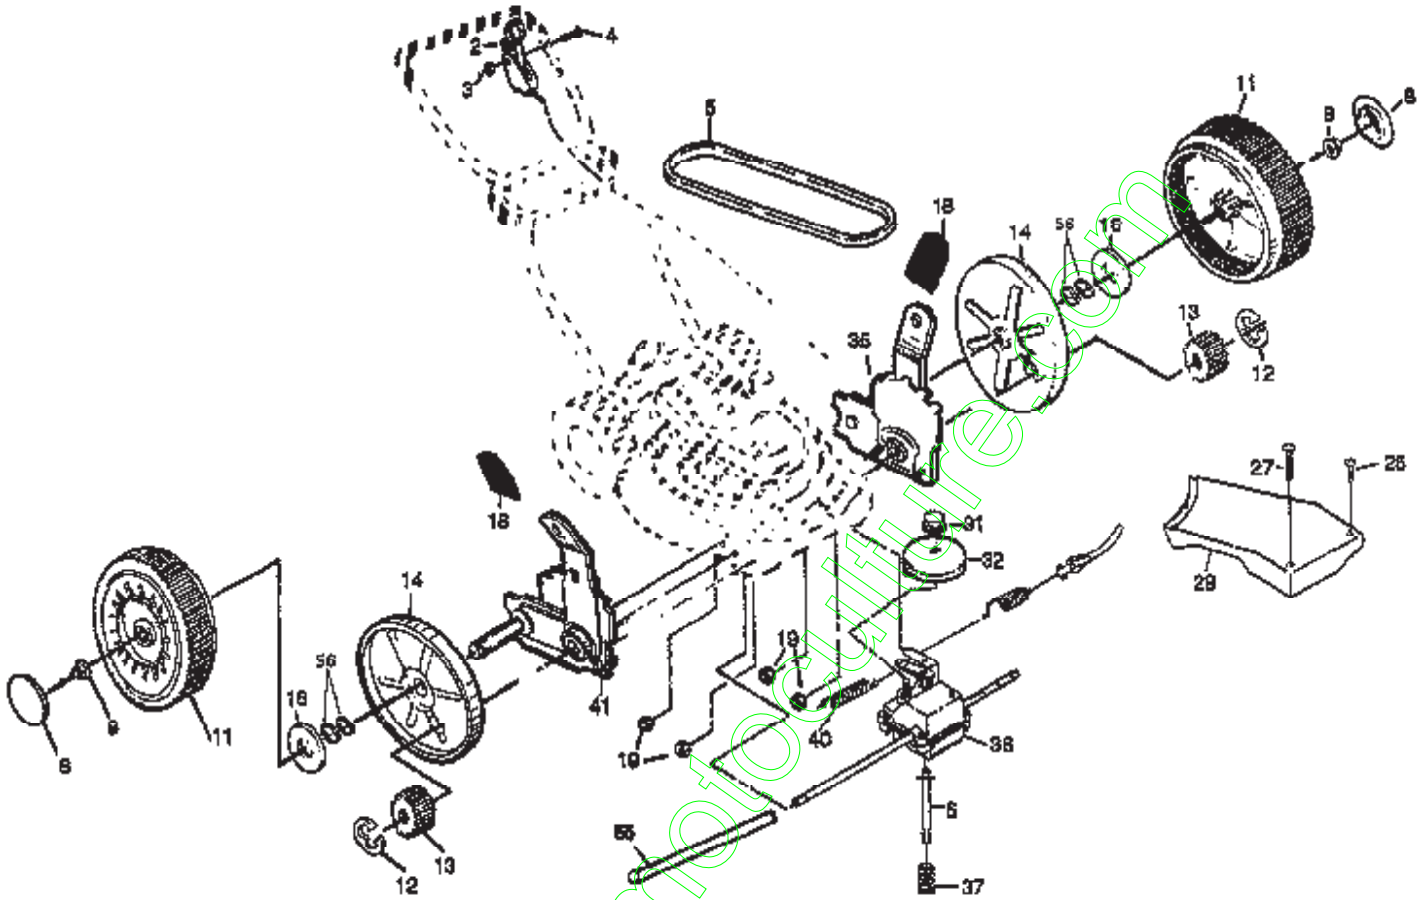

ROTARY LAWN MOWER - - MODEL NUMBER WE7T909B

www.emc-motors.com

Ref #	Part Number	Qty	Description
2	146323		CONTROL.DRV.56.25
3	751152		LOCKNUT
4	158755		PAN HEAD SCREW
5	146527		SUB= 157769
6	150495		SPRING.RETAINER.
8	77400		HUB CAP
9	83923		HEX FLANGE LOCKNT
11	142204		WHEEL 8X2 RAD WHT
12	12000058		E-RING.7/16.RE.
13	137054		PINION.GEAR
14	88080		DUST SHROUD PM
16	67725		WASHER FLUT
18	87877		KNOB PM
19	63601		SUB= 73800400
26	149746		SCREW.SLOT.TORTX
27	146072		SCREWL.SLOT.TORXT
28	137080		COVER DRIVE BLK
31	132010		LOCKNUT
32	137052		PULLEY,DRIVEN
35	152018		WHEEL ADJ ASSY LH
36	702510		SUB= 48366
37	137090		SPRING TENSION
40	75192		SPRING
41	152019		WHEEL ADJ ASSY RH
55	86012		DRV SHAFT TUBE PM
56	57143		WAVE WASHER

www.emc-motors.com