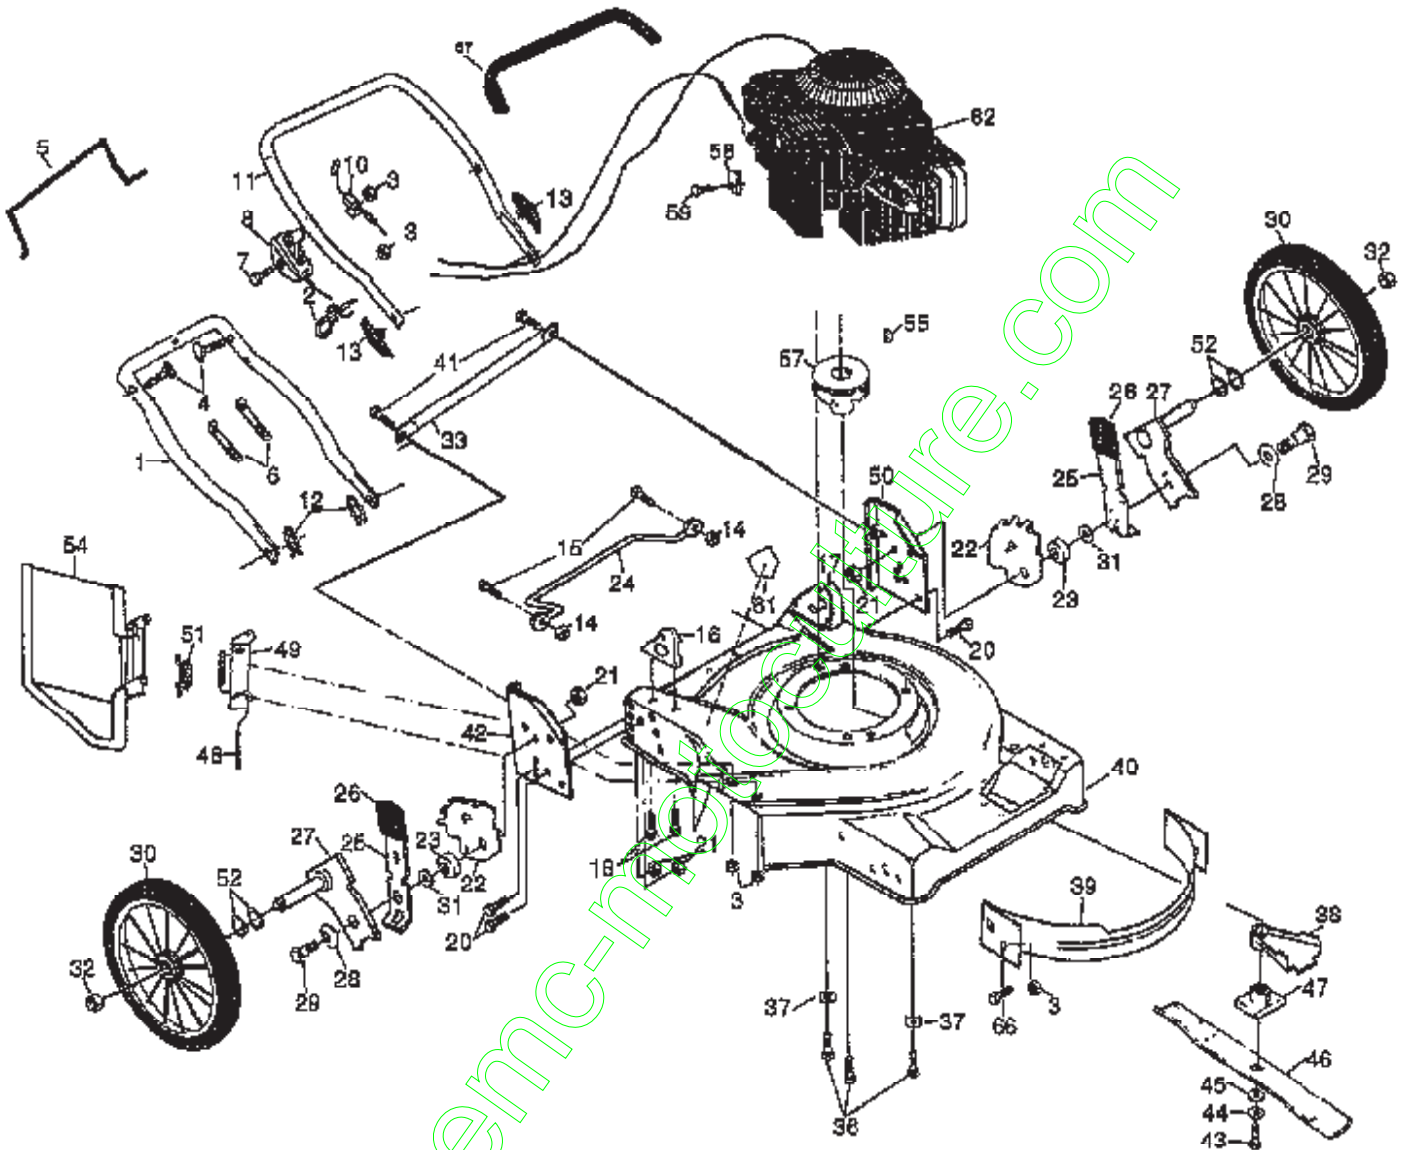

ROTARY LAWN MOWER - - MODEL NUMBER WE7T909B

www.emc-nr.com

Ref #	Part Number	Qty	Description
1	157081X479		HANDLE LOWER
2	132001		ROPE GUIDE
3	63601		SUB= 73800400
4	131959		BOLT.HANDLE.LM
5	145793		BAIL.CNTRL.STD.BL
6	66426		SUB= 7192J
7	144929		SCREW.HXHD.WASH.
8	700417		"CONTROL, THROTTLE"
10	130861		"CABLE,ENG ZONE CO"
11	165527		HANDLE.UPPER.4POS
12	51793		HAIRPIN COTTER
13	136376		KNOB HANDLE
14	69180		LOCKNUT
15	85825		SCREW
16	151665X479		HDLE BRKT ASSY RH
17	151667X479		HDLE BRKT ASSY LH
18	149741		SCREW 5/16-18X3/4
20	74760612		SUB= 74780612
21	751592		LOCKNUT PM
22	750085X007		BRKT.WHL.ADJ
23	146630		SPACER HEIGHT.ADJ
24	154147		GUARD FOOT
25	700331X004		SPRING SELECTOR
26	87877		KNOB PM
27	750913X004		"AXLE ARM,REAR PM"
28	61651		WASHER
29	142748		BOLT SHLD 3/8-16
30	700734		WHEEL.16X2.PR.WHT
31	88348		WASHER PM
32	83923		HEX FLANGE LOCKNT
33	850709		ROD SUPPORT
34	63601		SUB= 73800400
36	150406		BOLT.ENG.3/8-16
37	851201X004		WASHER
38	134612		SUB= 48283
39	165547		KIT.BAFFLE.FRT.22SD
40	167325		KIT.HSG.22.SD.GRN
41	54583		SCREW
42	111662X479		WHL SUPT BRKT RH
43	851084		SCREW
44	850263		LOCKWASHER
45	851074		"WASHER,HARDEN"
46	141114		"BLADE.MULCH.22"""
47	851514		ADAPTOR.BLADE.LM
48	147286		ROD.HINGE.COMBI-C
49	147775		BRACKET.HINGE.W/F
50	111661X479		WHL SUPT BRKT LH
51	851855		"SPRING,TORSION"
52	57143		WAVE WASHER
54	851750		SUB= 532851750
55	87677		HI PRO KEY PM
57	84596		ENGINE.PULLEY.FWG
58	213146		CABLE CLAMP
59	83816		SCREW PM
61	145494		DECAL.DANGER.CUTF
62	SUPPLIER		CHECK WITH SUPPLIER
66	74100412		SCREW
67	164265		GRIP.HANDLE.FOAM