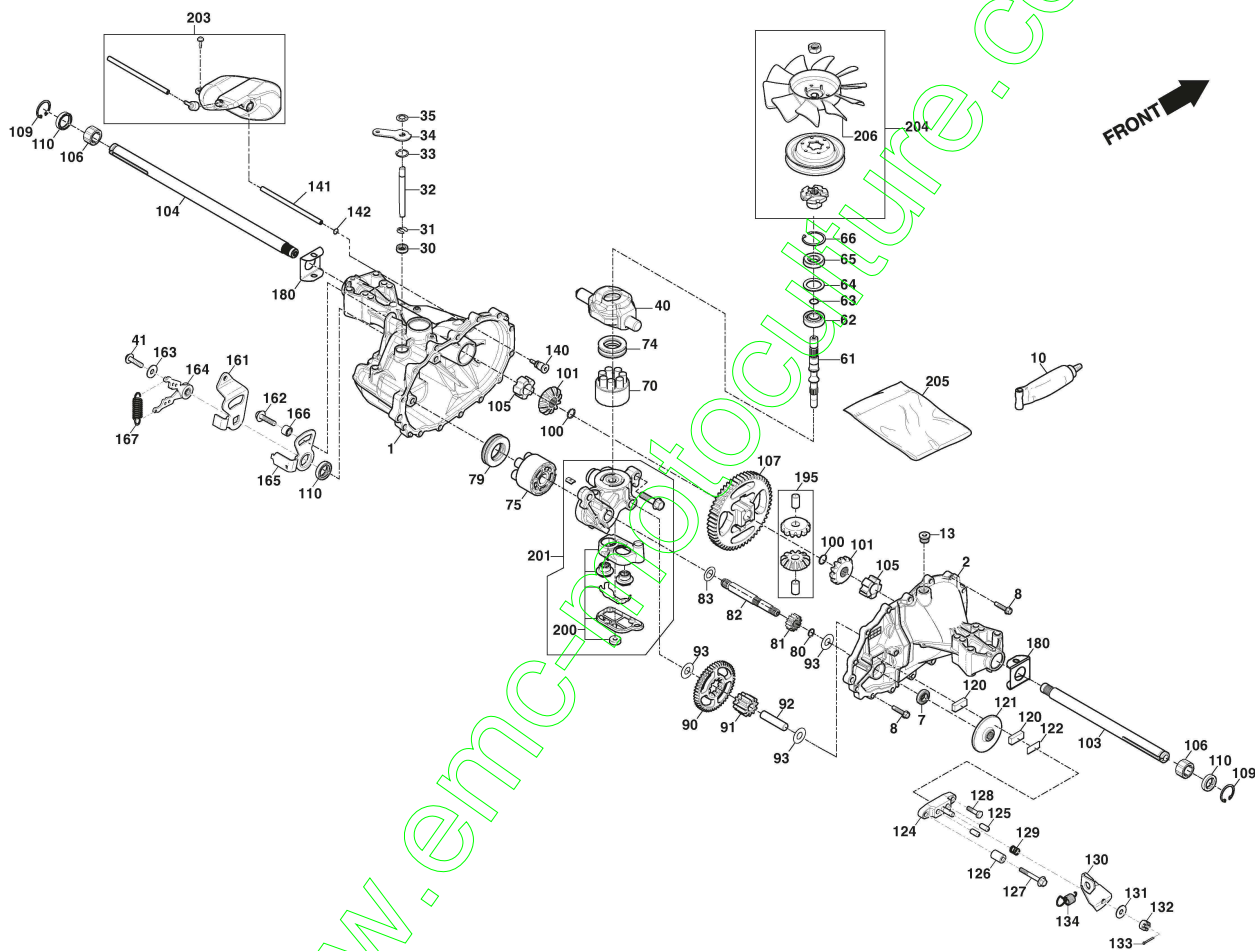

Groupe Transmission, Hydro-Gear T2-ADBF-2X3C-1RX1

Réf. N°	Q.té :	Code article	Description	Articles	De	Jusqu'à
1	1	118870120/0	Carter Principal			
2	1	118870121/0	Carter Latérale			
7	1	118870111/0	Garniture			
10	1	1139-2022-01	Sealant			
30	1	118870079/0	Garniture			
31	1	118870081/0	Anneau Ressort			
32	1	1139-2203-01	Tige			
33	1	118870080/0	Anneau Ressort			
34	1	118870091/0	Levier			
35	1	118870082/0	Anneau Ressort			
40	1	118870090/0	Plateau Oscillant			
41	1	118870083/0	Vis			
61	1	118870092/0	Arbre			
62	1	1139-2001-01	Roulement À Billes			
63	1	1139-2003-01	Wire Retaining Ring			
64	1	1139-2004-01	Entretoise			
65	1	1139-2000-01	Lip Seal			
66	1	1139-2002-01	Anneau Ressort			
70	1	118870125/0	Ens. de bloc de pompe			
74	1	118870093/0	Roulement			
75	1	1139-2063-01	Cylinder Block			
79	1	1139-2021-01	Thrust Bearing			
80	1	118870070/0	Anneau Ressort			
81	1	118870094/0	Engrenage			
82	1	118870095/0	Arbre			
83	1	118870096/0	Rondelle			
90	1	118870097/0	Engrenage			
91	1	118870098/0	Engrenage			
92	1	118870099/0	Pivot			
93	3	1139-2016-01	Rondelle			
100	2	118870072/0	Anneau Ressort			
101	2	118870063/0	Engrenage			
103	1	118870114/0	Arbre			
104	1	118870113/0	Arbre			
105	2	118870086/0	Douille			
106	2	118870085/0	Douille			
107	1	118870100/0	Engrenage			
109	2	118870084/0	Anneau Ressort			
110	3	1139-2204-01	Arbre			
120	2	118870066/0	Tapis de frein			
121	1	118870101/0	Frein			
122	1	118870067/0	Support, Tapis de frein			
124	1	118870119/0	Etrier de Frein			
125	2	118870069/0	Pivot			
126	1	118870062/0	Entretoise			
127	1	118870077/0	Vis			
128	1	118870071/0	Boulon			
129	1	118870076/0	Ressort