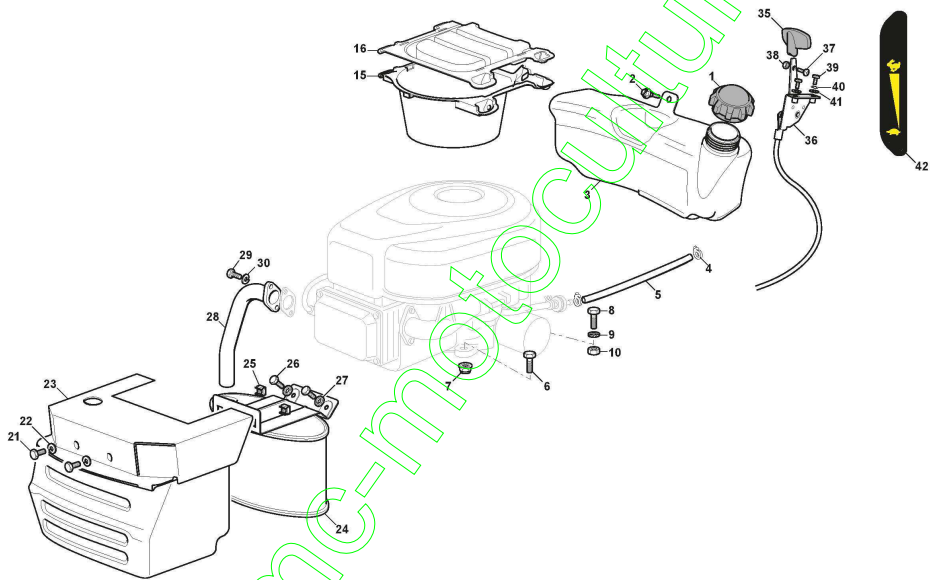

Moteur - B&S

Réf. N°	Q.té :	Code article	Description	Articles	De	Jusqu'à
1	1	125795001/1	Bouchon			
2	4	125943010/0	Vis			
3	1	325735126/0	Réservoir à carburant			To S/N DD305061
3	1	325735126/1	Reservoir		From S/N 00000000	
4	2	118375051/1	Fixation De Cable			
5	1	325869057/0	Tube De Connexion			
6	3	112735108/1	Vis			
7	3	112154210/0	Ecrou			
8	1	112691115/0	Vis			
9	1	112540260/0	Rondelle			
10	1	112154210/0	Ecrou			
15	1	325108044/1	Convoyeur	if foreseen in assortment		
16	1	325263302/1	Capot avant noir	if foreseen in assortment		To 30-June-2021
16	1	325263318/0	Grille D'Aspiration	if foreseen in assortment	From 00000000	
21	2	112792611/0	Vis			
22	2	112540260/0	Rondelle			
23	1	382598047/0	Protection Silencieux			To S/N 19HA3RON00000000
23	1	382598047/1	Protection Silencieux		From S/N 00000000	
23	1	382598047/2	Protection Silencieux		From S/N 22LA3RON005573	
24	1	182750010/0	Silencieux			
25	2	112360425/0	Ecrou			
26	2	112792611/0	Vis			
27	2	112540260/0	Rondelle			
28	1	118738206/0	Tuyau de raccord d'échappement			
29	2	112737450/0	Vis			
30	2	112540260/0	Rondelle			
35	1	325394531/0	Poignée			
36	1	182000216/0	Accelérateur			
37	1	112726388/0	Vis	White Galvanized		
37	1	112726389/0	Vis	Black Galvanized		
38	1	112290800/0	Ecrou			
39	2	112726388/0	Vis	White Galvanized		
39	2	112726389/0	Vis	Black Galvanized		
40	2	112540020/0	Rondelle			
41	2	112521310/0	Rondelle			
42	1	114363697/0	Etiquette