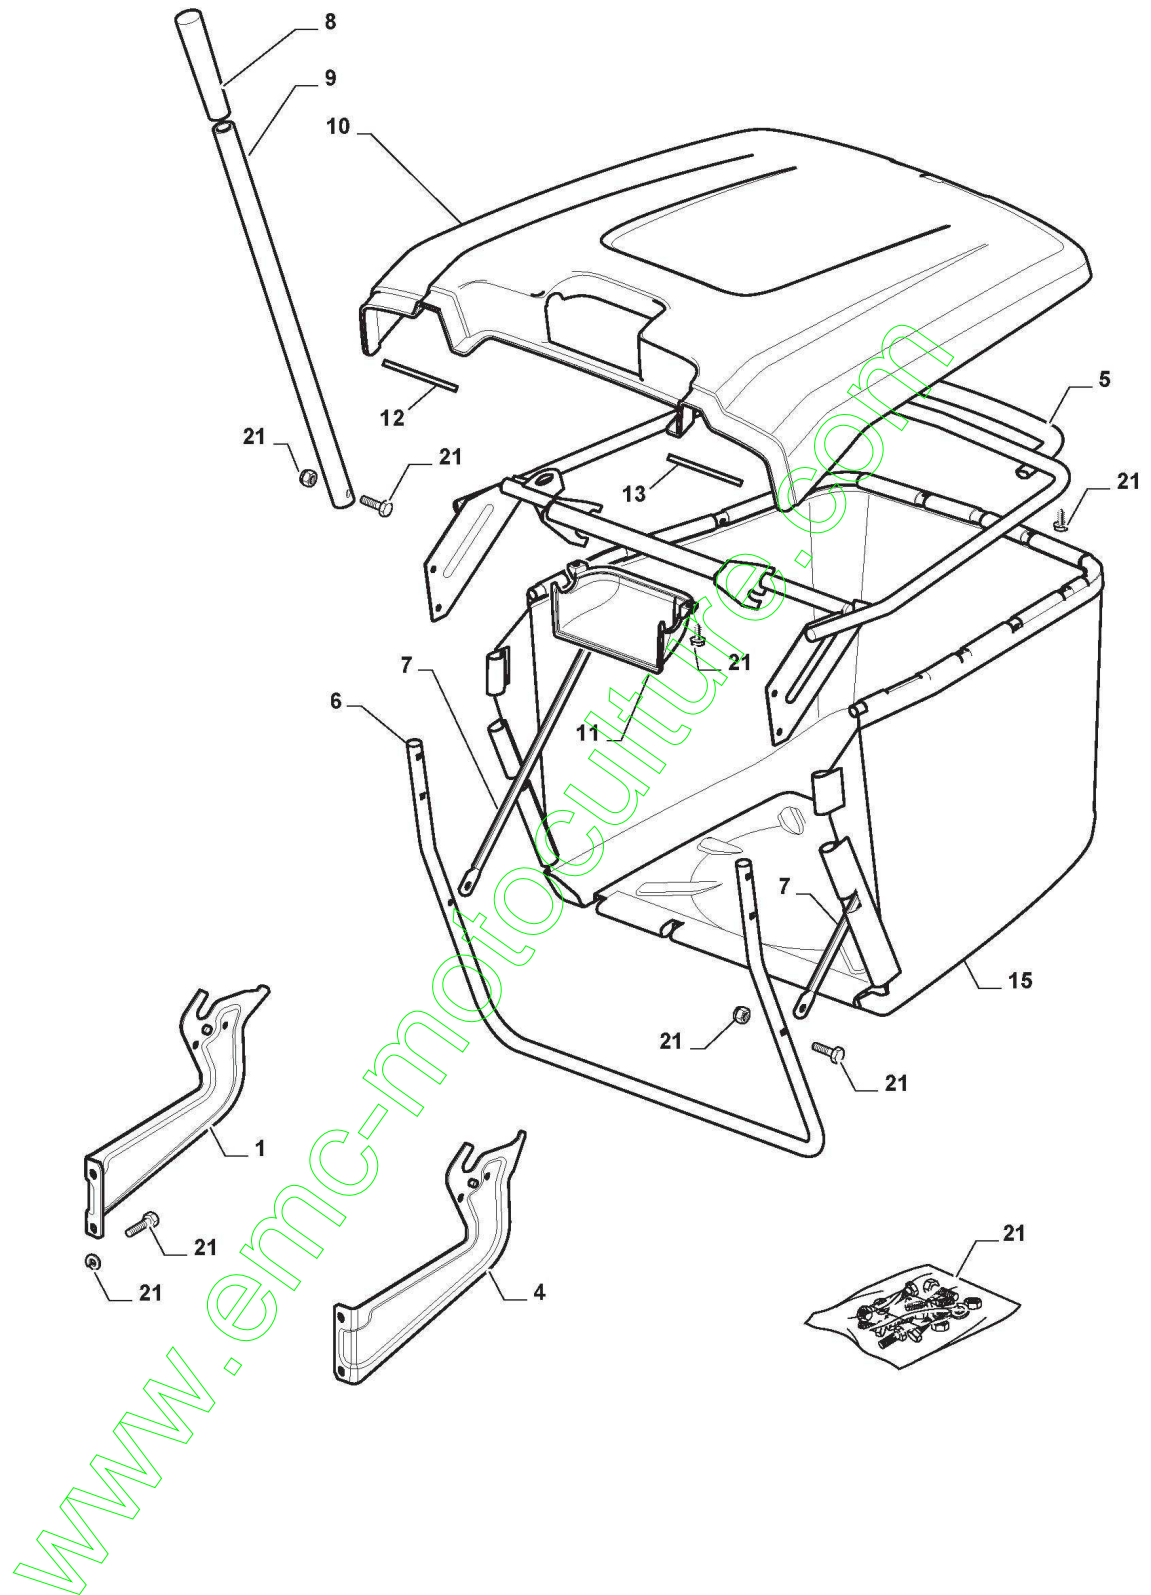

Bac

Réf. N°	Q.té :	Code article	Description	Articles	De	Jusqu'à
1	1	325785377/0	Support			
4	1	325785383/0	Support			
5	1	382800139/0	Chassis Superieur			
6	1	382800141/0	Chassis Avant			
7	2	325650149/0	Renforcement			
8	1	125394508/0	Poignée			
9	1	325869087/0	Tige			
10	1	325110431/0	Couvre-Bac Rouge			To
10	1	325110431/1	Couvre-Bac Rouge		From 01-Septem ber-2016	
11	1	325207195/0	Couvre-Poignee			
12	1	125270802/0	Garniture			
13	1	125270803/0	Garniture			
15	1	182105947/0	Bac	Black without Logo		
21	1	382180123/0	Dotation Visserie			

www.emc-motoculture.com