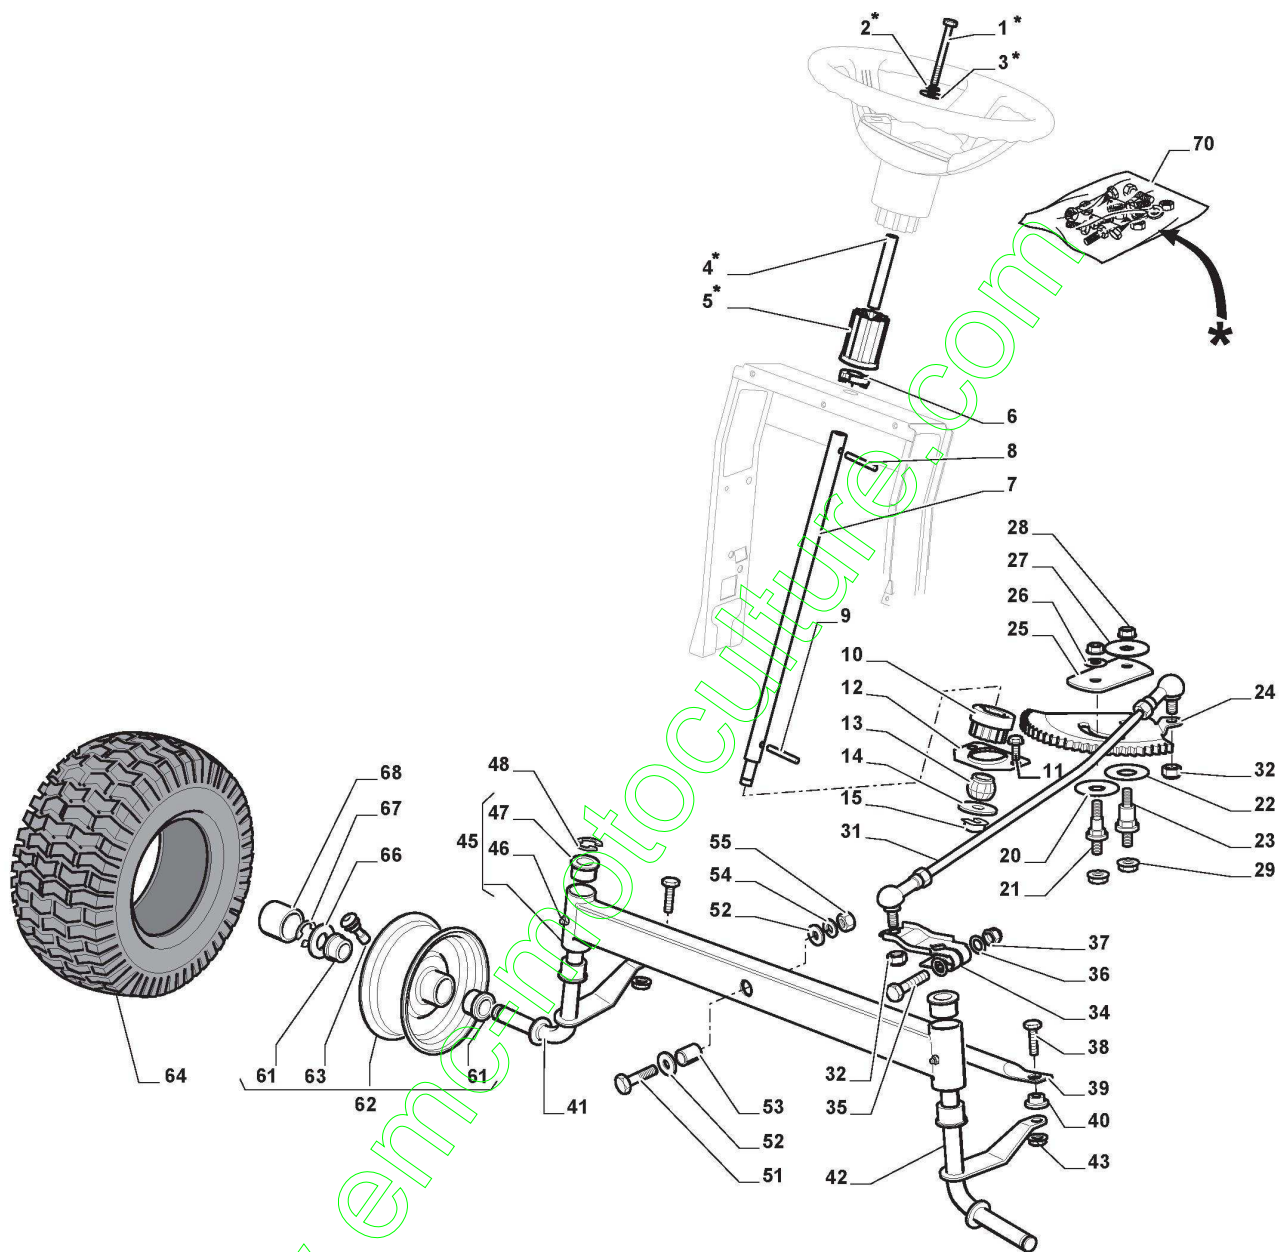

Barre De Direction

Réf. N°	Q.té :	Code article	Description	Articles	De	Jusqu'à
1	1	112692050/0	Vis			
2	1	112540260/0	Rondelle			
3	1	112523070/0	Rondelle			
4	1	125160047/0	Entretoise			
5	1	325785318/0	Support			
6	1	325038008/0	Douille			
7	1	125520007/0	Tube De Direction			
8	1	112620300/0	Goupille 6x50			
9	1	112622650/0	Goupille			
10	1	125570003/0	Pignon			
11	2	127943051/0	Vis			
12	1	325785213/1	Support			
13	1	325743000/0	Joint			
14	1	112521370/0	Rondelle			
15	1	112436030/0	Plaquette			
20	1	322672151/0	Rondelle Antifricion			
21	1	125510104/0	Pivot			
22	1	125670023/0	Rondelle			
23	1	125510109/0	Pivot			
24	1	325735519/0	Secteur Direction			
25	1	325547233/0	Plaquette			
26	1	112369500/0	Disque Elastique			
27	1	122160400/0	Disque Elastique			
28	2	112155010/0	Ecrou			
29	2	112154210/0	Ecrou			
31	1	382000566/1	Barre De Direction			
32	2	112156602/0	Ecrou			
34	1	325318243/0	Levier			
35	1	112692390/0	Vis			
36	2	112521360/0	Rondelle			
37	1	112156602/0	Ecrou			
38	2	125510103/0	Pivot			
39	1	325840029/0	Tirant			
40	2	325038007/0	Douille			
41	1	382230373/0	Fuseau Droit			
42	1	382230375/0	Fuseau Gauche			
43	2	112155000/0	Ecrou			
45	1	382034030/0	Balancier Avec Douille Et Graisseur			
46	2	112379511/0	Graisseur			
47	4	125034002/1	Douille			
48	1	112001010/0	Anneau Benzing			
51	1	112692695/0	Vis			
52	2	112523100/0	Rondelle			
53	1	125160016/0	Entretoise			To
53	1	125160016/1	Entretoise		From	
54	1	112587100/0	Grower		01-Septem	
55	1	112295300/0	Ecrou		ber-2013	
61	4	125122200/2	Roulement