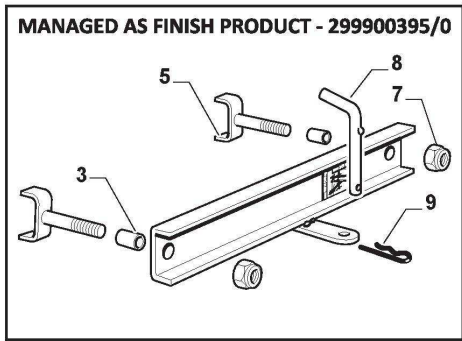

Accessoires Sur Demande

Réf. N°	Q.té :	Code article	Description	Articles	De	Jusqu'à
1	1	382869038/0	Protection Silencieux			
2	4	112735599/0	Vis			
3	2	125160074/0	Entretoise			To S/N 19JA3RON 001409
3	2	125160108/0	Entretoise		From S/N 125160074	
5	2	382650211/0	Renforcement			
7	2	112155000/0	Ecrou			
8	1	125510021/1	Pivot			
9	1	124487999/0	Goupille			
10	1	122170600/0	Entretoise			
11	1	112792099/0	Vis			
12	3	112292102/0	Ecrou			
13	2	327546015/2	Plaquette			
14	1	112791400/0	Vis			
15	1	325140112/0	Deflecteur			
16	1	325394021/0	Guidon			
17	1	125510077/0	Pivot			
18	1	125430245/0	Ressort			
19	1	325547414/0	Plaquette			
20	1	112735403/0	Vis			
21	1	325280000/1	Branche			
22	1	125840011/1	Tirant			
23	2	125253004/0	Crochet Fixage Kit Mulching			
24	2	118566112/0	Bouchon Tube Guidon			
25	1	325600093/0	Protection Sortie			To S/N 19JA3RON 001409
25	1	325600093/1	Protection Sortie		From 01-Septem ber-2017	
26	1	382869044/0	Support			
27	2	125510022/1	Pivot			
28	2	124487998/0	Goupille			
29	2	112689515/0	Vis			
30	2	112154510/0	Ecrou			
31	1	124487999/0	Goupille			
32	1	382180028/0	Dotation Visserie