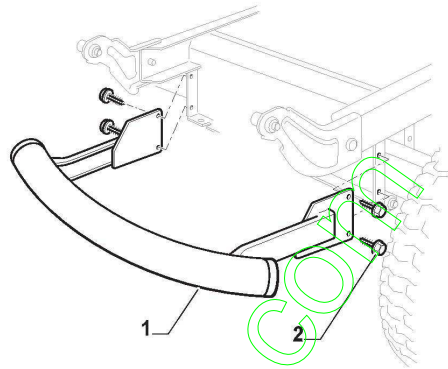

Accessoires Sur Demande

Réf. N°	Q.té :	Code article	Description	Articles	De	Jusqu'à
1	1	382869038/0	Protection Silencieux			
2	4	112735599/0	Vis			
3	2	125160074/0	Entretoise			To S/N 19JA3RON 001409
3	2	125160108/0	Entretoise		From S/N 125160074	
5	2	382650211/0	Renforcement			
7	2	112155000/0	Ecrou			
8	1	125510021/1	Pivot			
9	1	124487999/0	Goupille			
10	1	122170600/0	Entretoise			
11	1	112792099/0	Vis			
12	3	112292102/0	Ecrou			
13	2	327546015/2	Plaquette			
14	1	112791400/0	Vis			
15	1	325140112/0	Deflecteur			
16	1	325394021/0	Guidon			
17	1	125510077/0	Pivot			
18	1	125430245/0	Ressort			
19	1	325547414/0	Plaquette			
20	1	112735403/0	Vis			
21	1	325280000/1	Branche			
22	1	125840011/1	Tirant			
23	2	125253004/0	Crochet Fixage Kit Mulching			
24	2	118566112/0	Bouchon Tube Guidon			
25	1	325600093/0	Protection Sortie			To S/N 19JA3RON 001409
25	1	325600093/1	Protection Sortie		From 01-Septem ber-2017	
26	1	382869044/0	Support			
27	2	125510022/1	Pivot			
28	2	124487998/0	Goupille			
29	2	112689515/0	Vis			
30	2	112154510/0	Ecrou			
31	1	124487999/0	Goupille			
32	1	382180028/0	Dotation Visserie