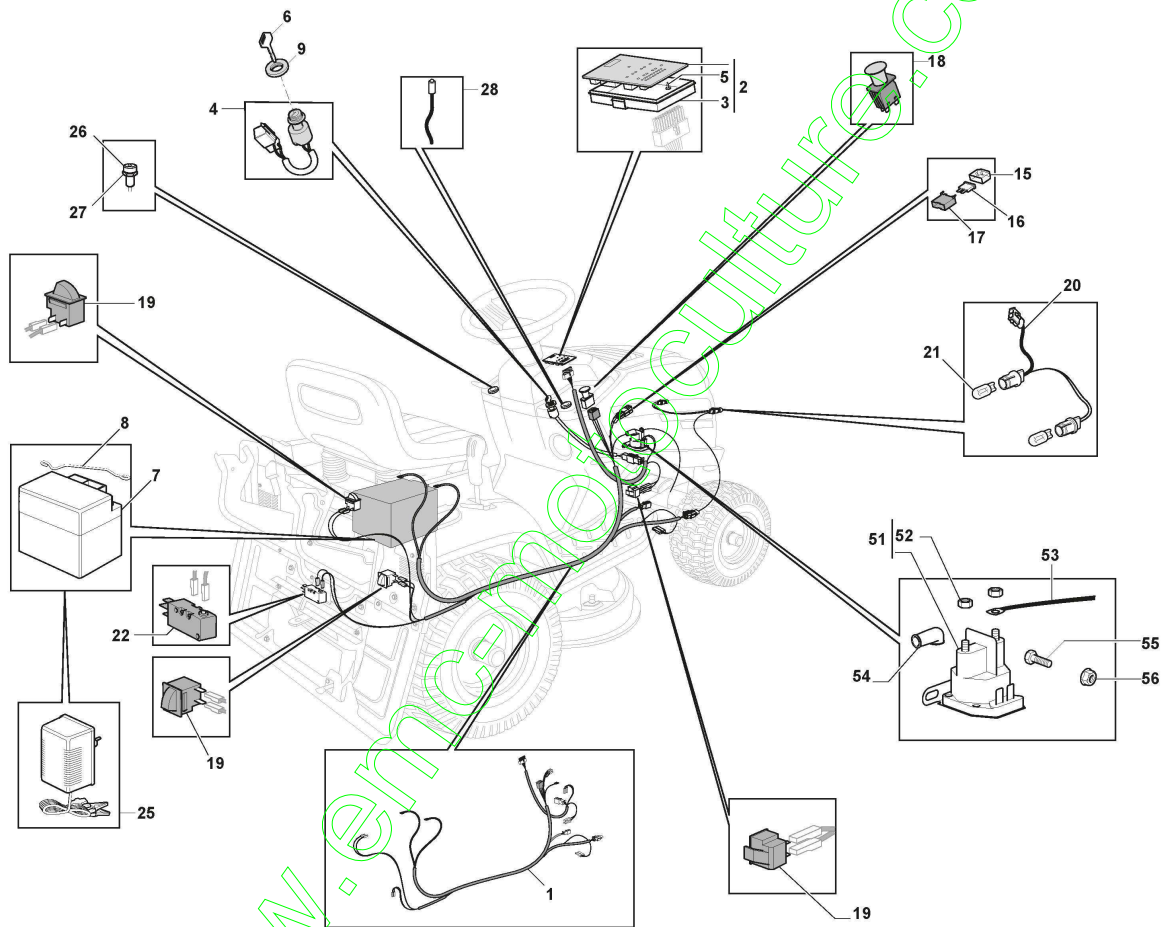

Parties Electriques

Réf. N°	Q.té :	Code article	Description	Articles	De	Jusqu'à
1	1	182040199/0	Ens. Cablages			To
1	1	182040199/1	Ens. Cablages		From	31-August-2016
2	1	382722444/0	Carte Electronique	"LS" marked		To
2	1	382722444/1	Carte Electronique	"LS" marked	From	31-August-2015
3	1	325600090/0	Protection De Carte			To
3	1	325600090/1	Protection De Carte		From	31-August-2015
4	1	118450075/1	Interrupteur Demarrage			
5	1	112735105/0	Vis			
6	1	118210023/0	Clef A Demarrage			
7	1	118120002/1	Batterie 12V 18AH			To
7	1	118120007/0	Batterie 12V 18AH		From	01-Septem-2016
8	1	125430265/1	Ressort			
9	1	118400863/0	Manchon Expandible			
15	2	133215000/0	Couvercle			
16	1	133340036/0	Fusible 25 A			
16	1	133340040/0	Fusible 10 A			
17	2	133500007/0	Tableau De Fusible			
18	1	118450074/0	Interrupteur Embrajage	Red		
19	3	119410613/0	Microinterrupteur			
20	1	182040186/0	Cables			
21	2	118459100/0	Ampoule De Phares			
22	1	119410605/1	Microinterrupteur			
25	1	182180090/0	Chargeur De Batteries 12V 1A - CE Plugg	CE Plug		
26	1	325605003/0	Bouton D'Entrée Inverse			
27	2	325256250/0	Embout			
28	1	182040174/0	Cablages			
51	1	118736111/0	Relais D'Allumage	Not for KAWASAKI Engines		To
51	1	118736112/0	Solenoid		From	31-August-2015
52	2	112360352/0	Ecrou			To
52	2	112361005/0	Ecrou		From	31-August-2015
53	1	125065002/0	Cable			
54	1	118564864/1	Capuchon			
55	1	112790781/0	Vis			
56	2	112154510/0	Ecrou