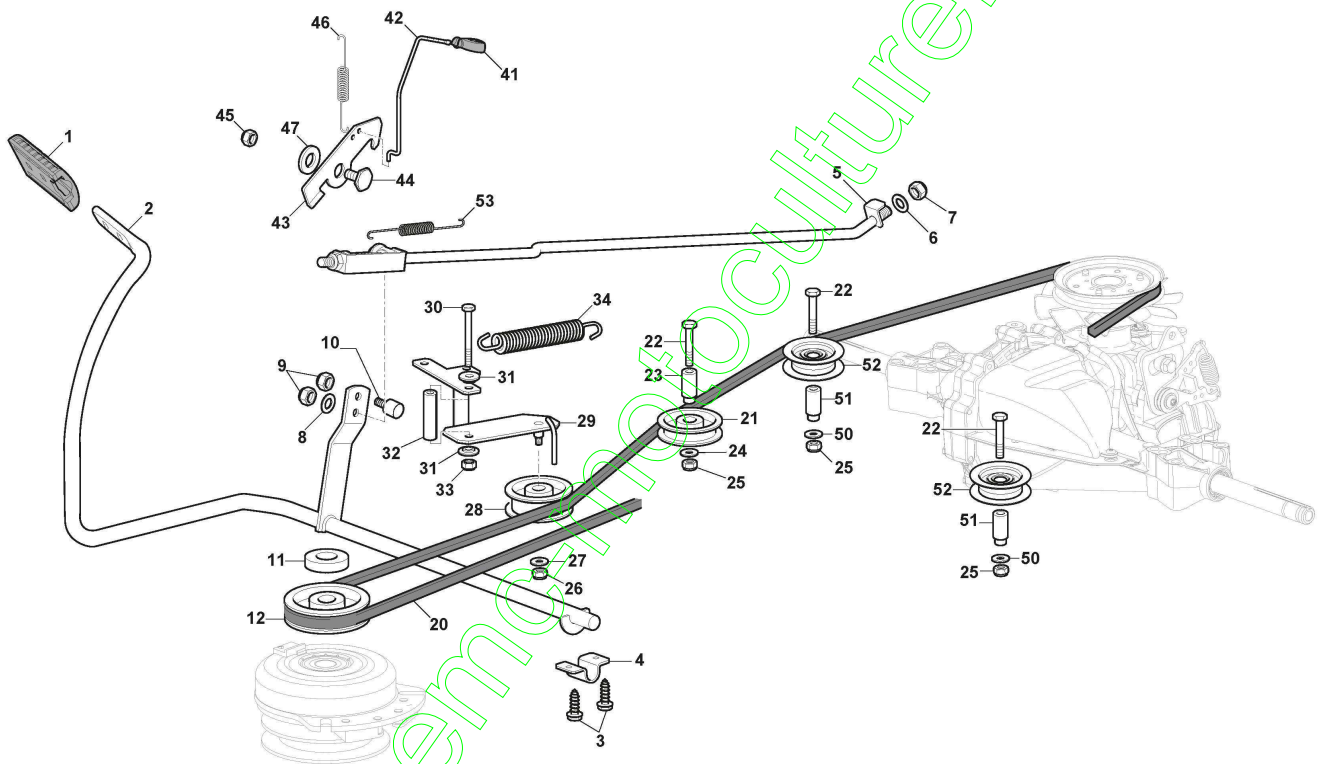

Commande Frein Et Boite De Vitesse

Réf. N°	Q.té :	Code article	Description	Articles	De	Jusqu'à
1	1	325110409/0	Couvre Etrier			
2	1	382000641/0	Pedal			To S/N
2	1	382000641/1	Pedal		From S/N 19FA3RON 000275	
3	4	112735599/0	Vis			
4	2	325547231/0	Plaquette			
5	1	382000636/0	Tige			
6	1	112521360/0	Rondelle			
7	1	112156602/0	Ecrou			
8	1	325670011/0	Rondelle Antifriction			
9	2	112155000/0	Ecrou			
10	1	125510116/0	Pivot			To S/N
10	1	125510166/0	Pivot		From S/N	19DA3RON 003314
11	1	125160021/0	Entretoise			
12	1	125601577/0	Poulie			
20	1	135062001/0	Courroie Trapézoïdale			To
20	1	135062020/1	Courroie Trapézoïdale		From	31-August- 2014
21	1	125601555/0	Poulie	Bearing hole ø16		To
21	1	325601599/0	Poulie	Bearing hole ø15	From	31-August- 2013
22	3	112691400/0	Vis			
23	1	125160051/0	Entretoise			To S/N
23	1	125160083/0	Entretoise		S/N	To S/N
23	1	125160107/0	Entretoise		00088194 From S/N	19LA3RON 001058
24	3	112523060/0	Rondelle			
25	3	112155000/0	Ecrou			
26	1	112155000/0	Ecrou			
27	1	112523060/0	Rondelle			
28	1	125601554/0	Poulie			
29	1	382318245/0	Levier			
30	1	112691600/0	Vis			
31	2	125038002/1	Douille			To
31	2	125038021/0	Douille		From	
32	1	125160027/0	Entretoise		01-Septem ber-2016	
33	1	112155000/0	Ecrou			
34	1	125430262/0	Ressort			
41	1	125394509/1	Poignée		From	
41	1	325394534/0	Poignée		01-Septem ber-2013	To
42	1	125033083/0	Tige			To
42	1	125033113/0	Tige		From	31-August- 2013
43	1	325253011/1	Accrochage			
44	1	122524970/2	Pivot			To
44	1	122524970/3	Goupille		From	
45	1	112155000/0	Ecrou		01-Septem ber-2014	
46	1	125430213/0	Ressort			
47	1	112523060/0	Rondelle			
50	2	112521350/0	Rondelle			
51	2	125160068/0	Entretoise			To S/N
51	2	125160111/0	Entretoise		From S/N	19FA3RON
52	2	125601592/0	Poulie		19FA3RON 000497