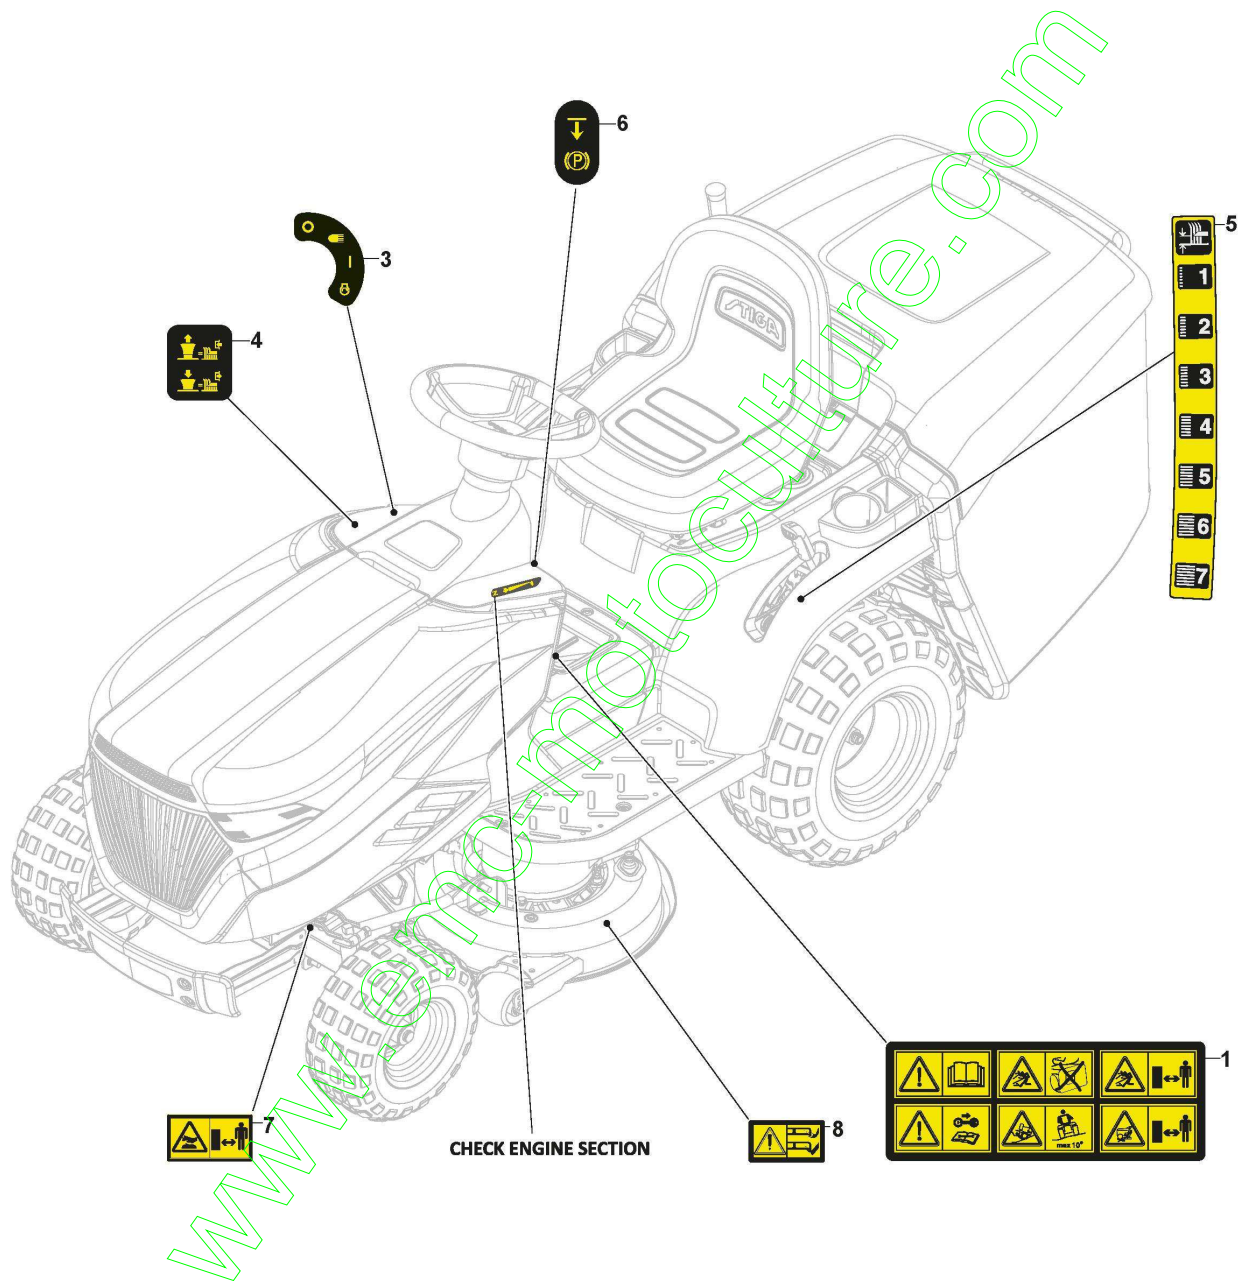

Etiquettes

Réf. N°	Q.té :	Code article	Description	Articles	De	Jusqu'à
1	1	114361553/1	Étiquette D'Avertissement	No more used from 01.11.2022		
3	1	114363699/0	Etiquette			
4	1	114361438/0	Etiquette			
5	1	114363701/0	Etiquette			To
5	1	114366142/0	Etikett		From	
6	1	114363700/0	Etiquette		01-Septem	
7	1	114364961/3	Etiquette		ber-2014	
8	1	114356699/1	Etiquette De Plaque De Danger			

www.emc-motoculture.com