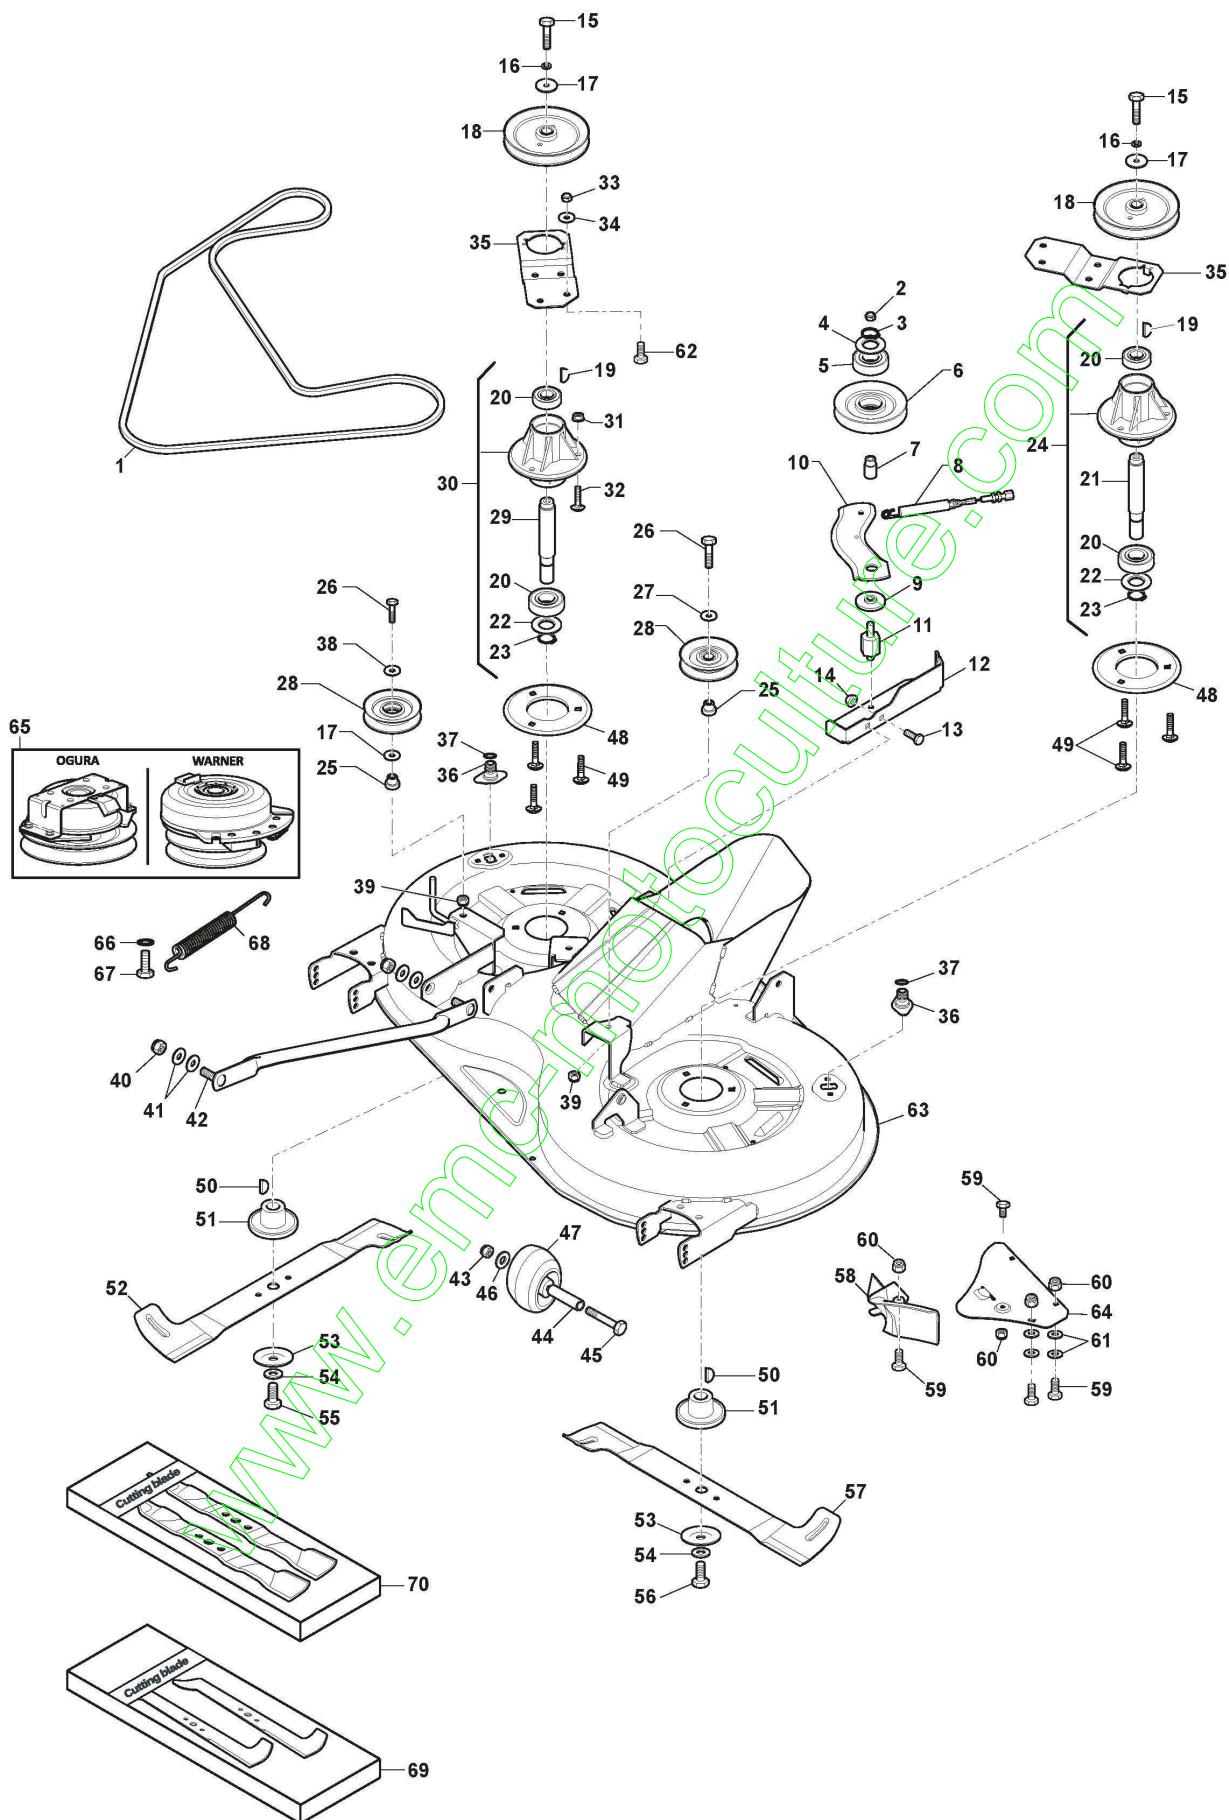

Plateau De Coupe avec Embrayage Electromagnétique

Plateau De Coupe avec Embrayage Electromagnétique

Réf. N°	Q.té :	Code article	Description	Articles	De	Jusqu'à
46	2	112521350/0	Rondelle			
47	2	182700005/0	Roulettes Antiscalp Ø90	ø90		
48	2	325160505/0	Disque			
49	6	112818700/0	Vis			
50	2	112139100/0	Languette			
51	2	1134-9159-01	Moyeu Lame	with STIGA Pack		
51	2	125463200/0	Moyeu Lame	without Pack		
52	1	182004362/0	Lame Droit, Aillettee	Winged		
52	1	182004364/0	Lame Droit Mulching	Mulching		
53	2	122160400/0	Disque Elastique			
54	2	112523080/0	Rondelle			
55	1	112735695/1	Vis			
56	1	112735694/0	Vis			
57	1	182004346/0	Lame Gauche Mulching	Mulching		
57	1	182004363/0	Lame Gauche, Aillettee	Winged		
58	1	325140111/0	Deflecteur			
59	3	112791213/1	Vis			
60	6	112154510/0	Ecrou			
61	4	112523040/0	Rondelle			
62	1	112793102/0	Vis			
63	1	382564118/0	Plateau De Coupe Noir			
64	1	325785509/0	Support de déflecteur			
65	1	118399069/0	Friction	Warner		
65	1	118399075/1	Friction	Ogura		
66	1	112543000/0	Rondelle			
67	1	112737320/0	Vis			
68	1	125430277/0	Ressort			
69	1	1134-9226-01	Lames, Aillettee	Stiga packed into 182004362/0 + 182004363/0		
70	1	1134-9234-01	Lames, Mulching	Stiga packed into 182004364/0 + 182004346/0