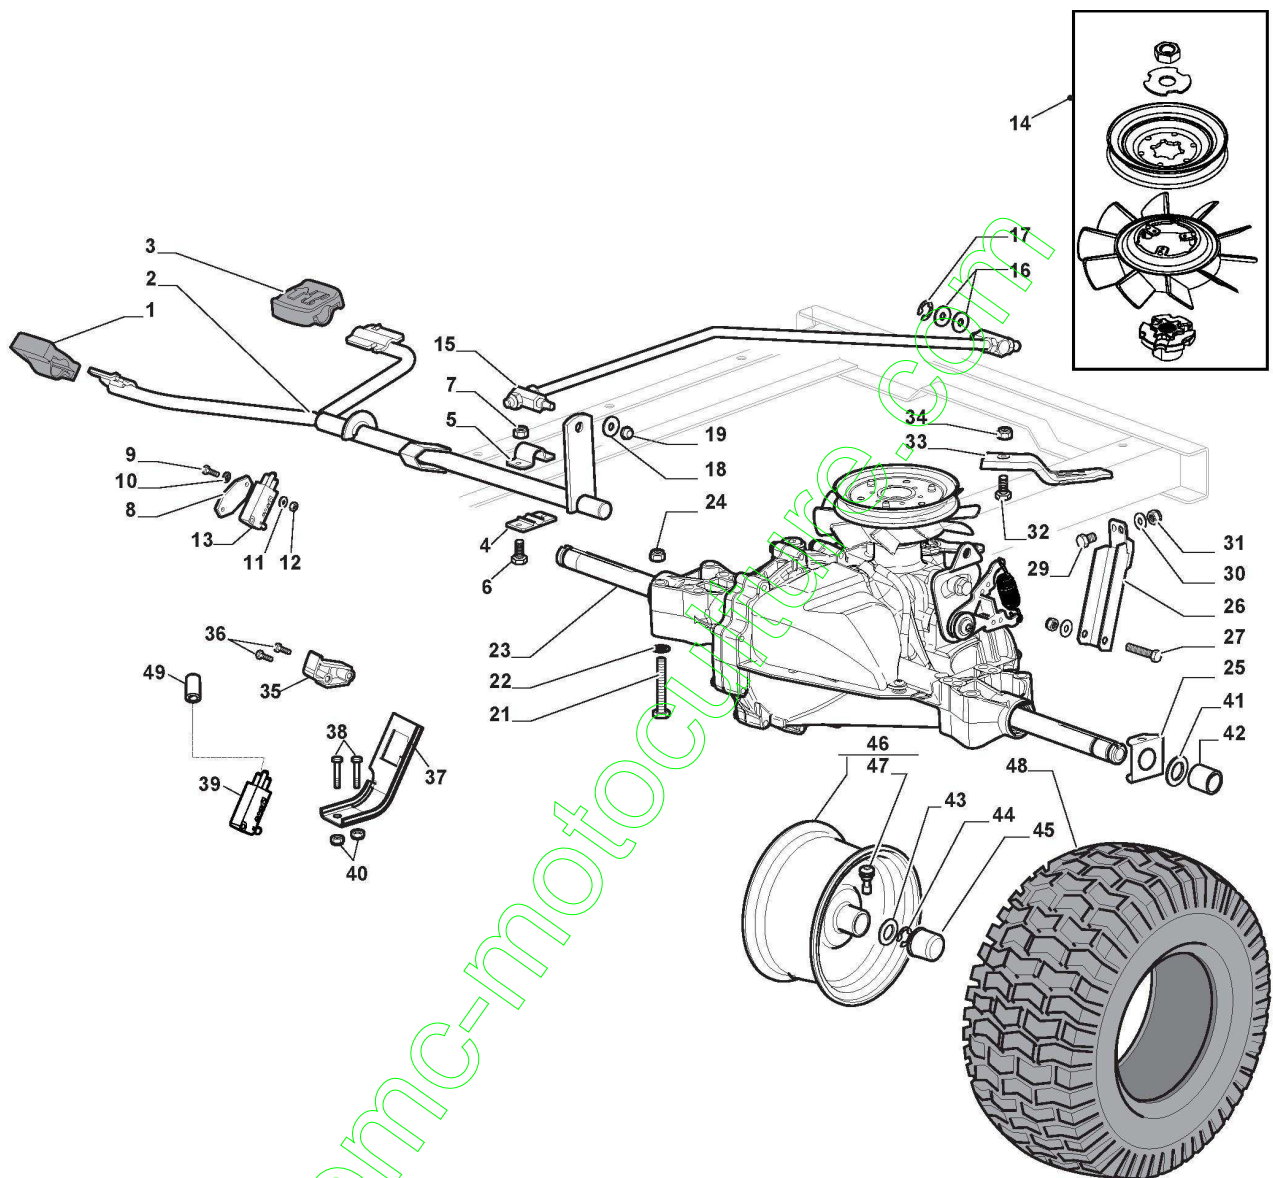

Transmission Hydrostatique

Réf. N°	Q.té :	Code article	Description	Articles	De	Jusqu'à
1	1	325110274/0	Couvre Etrier Avant			
2	1	382000574/2	Getriebepedal			
3	1	325110331/0	Couvre Etrier Arriere			
4	2	325785350/0	Support			
5	2	325547231/0	Plaquette			
6	4	112791213/1	Vis			
7	4	112154510/0	Ecrou			
8	1	327546019/0	Plaquette			
9	2	112735602/0	Vis			
10	2	112540020/0	Rondelle			
11	2	112581100/0	Grower			
12	2	112290791/0	Ecrou			
13	1	119410609/1LC	Microinterrupteur			
14	1	1139-2201-01	Kit, Ventilateur Poulie			
14	1	118802721/0	Fan Kit			To
15	1	382000573/1	Tige			31-August-
16	2	325670011/0	Rondelle Antifriccion			2016
17	1	112000940/0	Anneau Benzing			
18	1	112523040/0	Rondelle			
19	1	112154510/0	Ecrou			
21	4	112691600/0	Vis			
22	4	112521350/0	Rondelle			
23	1	118400921/0	Axe Arriere (Hydro-Gear T2-Adbf-2X3C-1Rx1)			
24	4	112155000/0	Ecrou			
25	2	325670026/0	Rondelle			
26	1	325785349/1	Support			
27	1	112691700/0	Vis			
29	1	112792611/0	Vis			
30	2	112523060/0	Rondelle			
31	2	112155000/0	Ecrou			
32	1	112791213/1	Vis			
33	1	325318251/0	Levier			
34	1	112154510/0	Ecrou			
35	1	325060034/1	Came			
36	2	112735403/0	Vis			
37	1	325774573/0	Etrier			
38	2	112791400/0	Vis			
39	1	119410614/0	Microinterrupteur			
40	2	112154510/0	Ecrou			
41	2	125670005/2	Rondelle			
42	2	125160058/0	Entretoise			
43	6	125670005/2	Rondelle			
44	2	112001010/0	Anneau Benzing			
45	2	322110233/0	Couvre Moyeu	Standard Black Cover		
46	2	382000597/0	Bandage Roue Arriere			
47	2	125950000/0	Vanne			
48	2	125590015/0	Pneu 18x8.50-8 P332 WANDA			
49	1	118203851/0	Capot