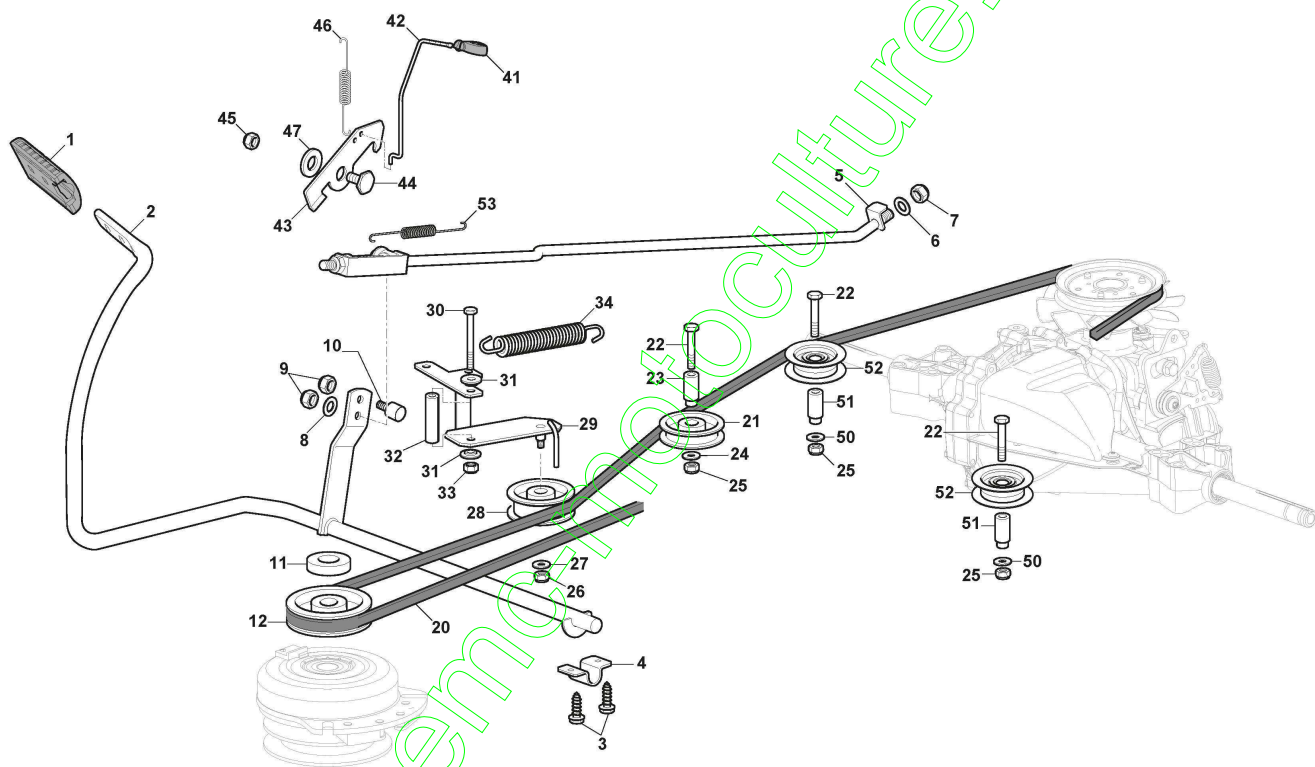

Commande Frein Et Boite De Vitesse

Réf. N°	Q.té :	Code article	Description	Articles	De	Jusqu'à
1	1	325110409/0	Couvre Etrier			
2	1	382000641/0	Pedal			To S/N
2	1	382000641/1	Pedal		From S/N 19FA3RON 000275	
3	4	112735599/0	Vis			
4	2	325547231/0	Plaquette			
5	1	382000636/0	Tige			
6	1	112521360/0	Rondelle			
7	1	112156602/0	Ecrou			
8	1	325670011/0	Rondelle Antifriction			
9	2	112155000/0	Ecrou			
10	1	125510116/0	Pivot			To S/N
10	1	125510166/0	Pivot		From S/N	19DA3RON 003314
11	1	125160021/0	Entretoise			
12	1	125601577/0	Poulie			
20	1	135062001/0	Courroie Trapézoïdale			To
20	1	135062020/1	Courroie Trapézoïdale		From	31-August- 2014
21	1	125601555/0	Poulie	Bearing hole ø16		To
21	1	325601599/0	Poulie	Bearing hole ø15	From	31-August- 2013
22	3	112691400/0	Vis			
23	1	125160051/0	Entretoise			To S/N
23	1	125160083/0	Entretoise		S/N	To S/N
23	1	125160107/0	Entretoise		00088194 From S/N	19LA3RON 001058
24	3	112523060/0	Rondelle			
25	3	112155000/0	Ecrou			
26	1	112155000/0	Ecrou			
27	1	112523060/0	Rondelle			
28	1	125601554/0	Poulie			
29	1	382318245/0	Levier			
30	1	112691600/0	Vis			
31	2	125038002/1	Douille			To
31	2	125038021/0	Douille		From	
32	1	125160027/0	Entretoise		01-Septem ber-2016	
33	1	112155000/0	Ecrou			
34	1	125430262/0	Ressort			
41	1	125394509/1	Poignée		From	
41	1	325394534/0	Poignée		01-Septem ber-2013	To
42	1	125033083/0	Tige			To
42	1	125033113/0	Tige		From	31-August- 2013
43	1	325253011/1	Accrochage			
44	1	122524970/2	Pivot			To
44	1	122524970/3	Goupille		From	
45	1	112155000/0	Ecrou		01-Septem ber-2014	
46	1	125430213/0	Ressort			
47	1	112523060/0	Rondelle			
50	2	112521350/0	Rondelle			
51	2	125160068/0	Entretoise			To S/N
51	2	125160111/0	Entretoise		From S/N	19FA3RON
52	2	125601592/0	Poulie		19FA3RON 000497