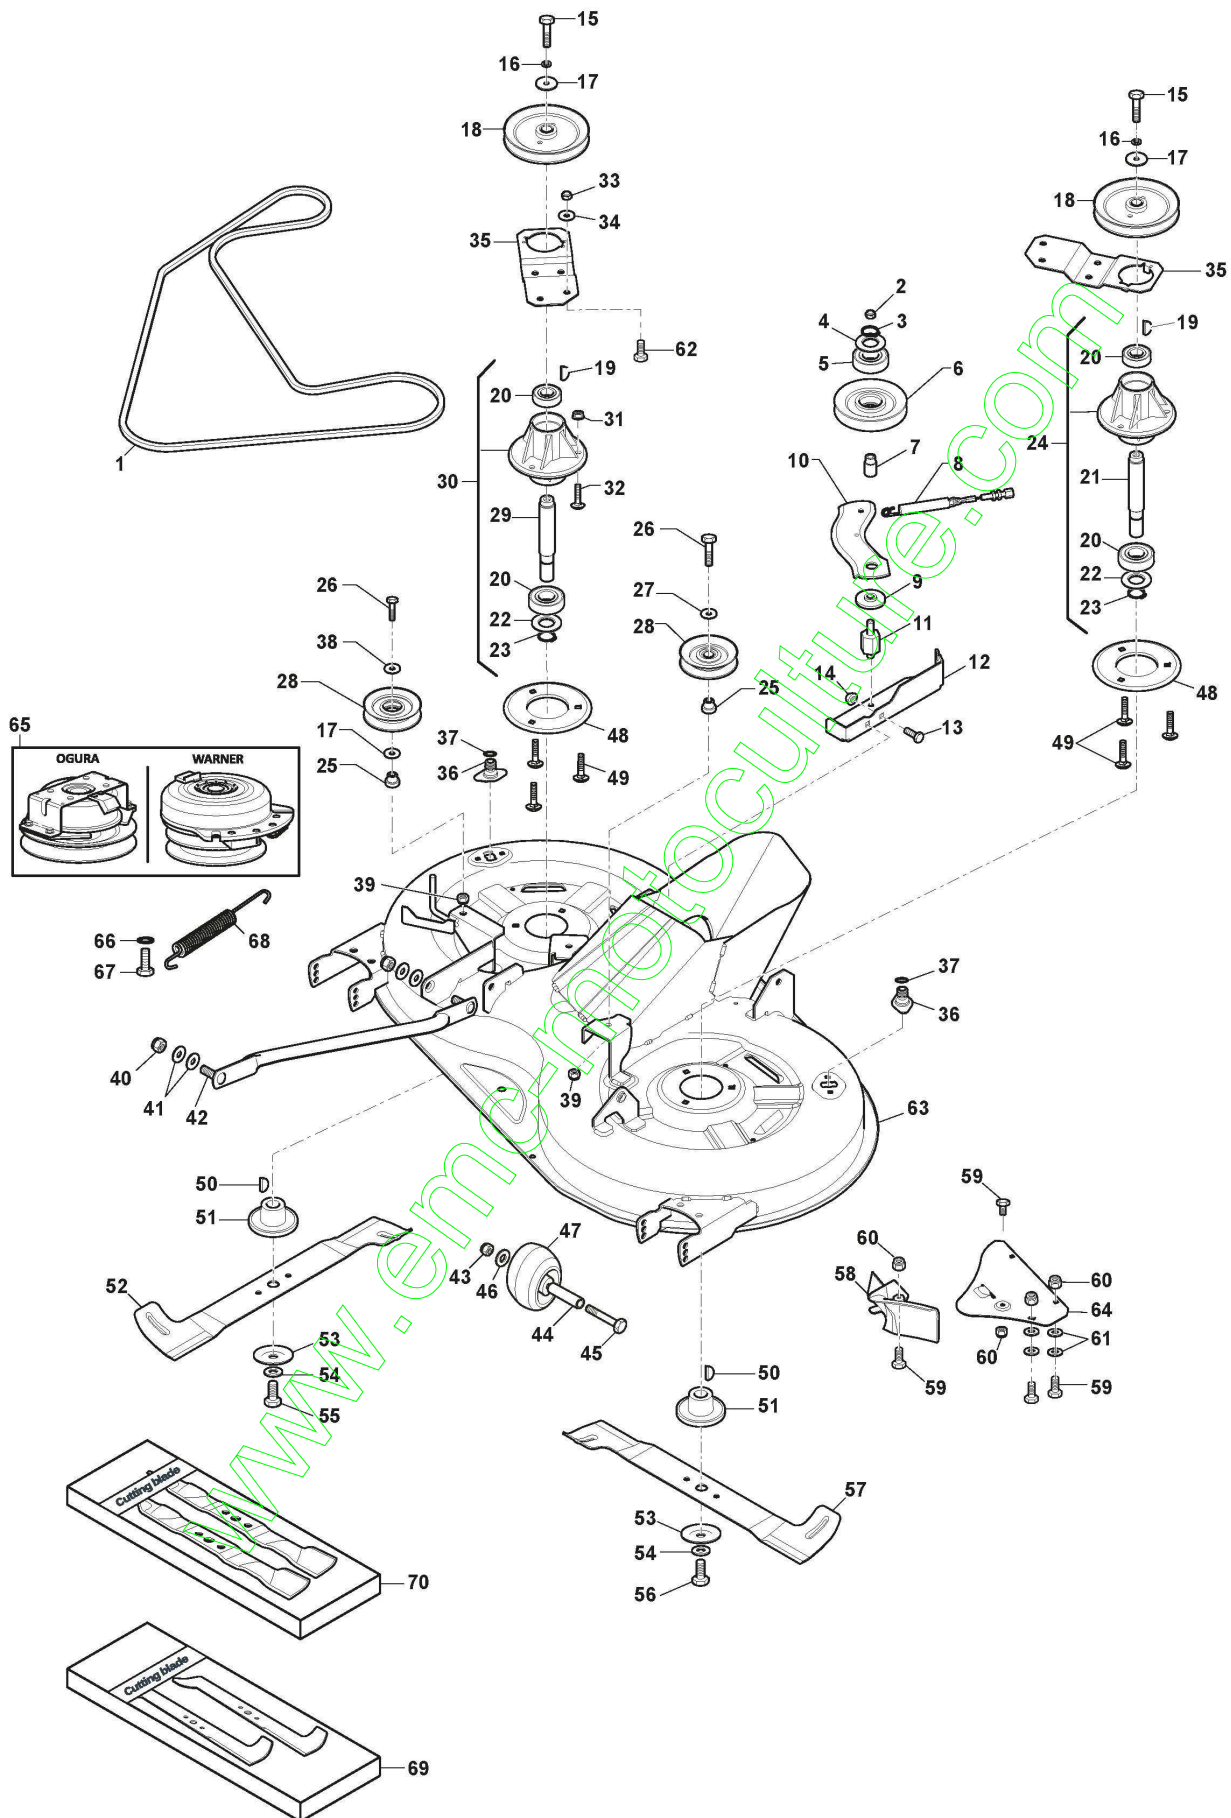

Plateau De Coupe avec Embrayage Electromagnétique

Plateau De Coupe avec Embrayage Electromagnétique

Réf. N°	Q.té :	Code article	Description	Articles	De	Jusqu'à
1	1	135061509/0	Courroie			
2	1	112293201/0	Ecrou			
3	1	112524010/0	Rondelle			
4	1	112610800/0	Anneau Ressort			
5	1	119216048/0	Roulement			
6	1	125601595/0	Poulie			
7	1	125160052/0	Entretoise			
8	1	382004618/0	Fil			
9	1	125040635/0	Douille			
10	1	325318343/0	Levier			
11	1	125160049/0	Entretoise			
12	1	325785391/0	Etrier			
13	2	112818690/0	Vis			
14	2	112154210/0	Ecrou			
15	2	112793102/0	Vis			
16	2	112540260/0	Rondelle			
17	2	125670007/0	Rondelle			
18	2	125601604/0	Poulie			
19	2	112139480/0	Clavette			
20	4	119216047/0	Roulement			
21	1	125020804/0	Arbre Lame			
22	2	325160501/0	Protege-Poussiere			To
22	2	325160501/1	Protege-Poussiere		From 01-January- 2019	
23	2	112609260/0	Seeger			
24	1	382207204/1	Ensamble Bride			
25	2	125160082/0	Entretoise			To S/N
25	2	125160110/0	Entretoise		From S/N 19FA3RON 000413	201428011
26	2	112691115/0	Vis			
27	2	112524010/0	Rondelle			
28	2	125601613/0	Poulie	(Plastic)	From S/N	
28	2	325601599/0	Poulie	(Steel)	201428011	To S/N 21KA3RON 000770
29	1	125020805/0	Arbre Lame, Droite			
30	1	382207205/1	Ensamble Bride			
31	6	112154210/0	Ecrou			
32	6	112818690/0	Vis			
33	1	112154210/0	Ecrou			
34	1	112523060/0	Rondelle			
35	1	325774617/0	Renforcement			
36	2	325033086/0	Raccord Tuyau D'Eau			
37	2	119035000/0	Joint Or			
38	1	112523060/0	Rondelle			
39	3	112293201/0	Ecrou			
40	4	112156602/0	Ecrou			
41	8	325670008/1	Rondelle			
42	2	382000565/1	Tige Balancier			
43	2	112293201/0	Ecrou			
44	2	125160072/0	Entretoise			
45	2	112692100/0	Vis