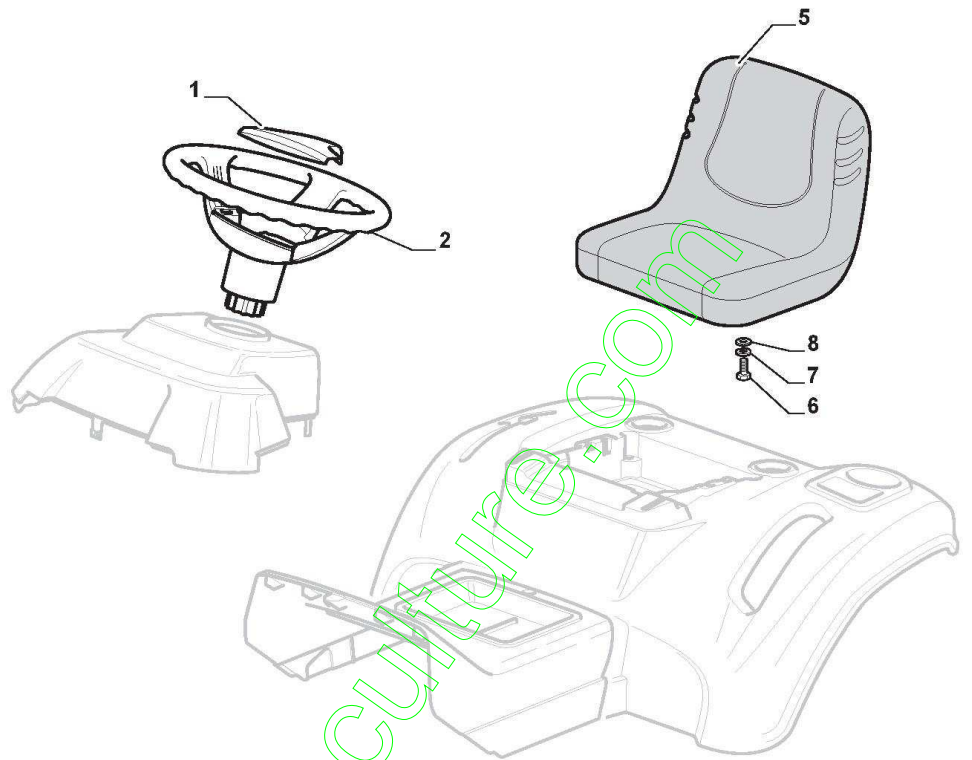

www.emc-motoculture.com

Accessoires Sur Demande

Réf. N°	Q.té :	Code article	Description	Articles	De	Jusqu'à
1	1	382869038/0	Protection Silencieux			
2	4	112735599/0	Vis			
3	2	125160074/0	Entretoise			To S/N 19JA3RON 001409
3	2	125160108/0	Entretoise		From S/N 125160074	
5	2	382650211/0	Renforcement			
7	2	112155000/0	Ecrou			
8	1	125510021/1	Pivot			
9	1	124487999/0	Goupille			
10	1	122170600/0	Entretoise			
11	1	112792099/0	Vis			
12	3	112292102/0	Ecrou			
13	2	327546015/2	Plaquette			
14	1	112791400/0	Vis			
15	1	325140112/0	Deflecteur			
16	1	325394021/0	Guidon			
17	1	125510077/0	Pivot			
18	1	125430245/0	Ressort			
19	1	325547414/0	Plaquette			
20	1	112735403/0	Vis			
21	1	325280000/1	Branche			
22	1	125840011/1	Tirant			
23	2	125253004/0	Crochet Fixage Kit Mulching			
24	2	118566112/0	Bouchon Tube Guidon			
25	1	325600093/0	Protection Sortie			To S/N 19JA3RON 001409
25	1	325600093/1	Protection Sortie		From 01-Septem ber-2017	
26	1	382869044/0	Support			
27	2	125510022/1	Pivot			
28	2	124487998/0	Goupille			
29	2	112689515/0	Vis			
30	2	112154510/0	Ecrou			
31	1	124487999/0	Goupille			
32	1	382180028/0	Dotation Visserie			