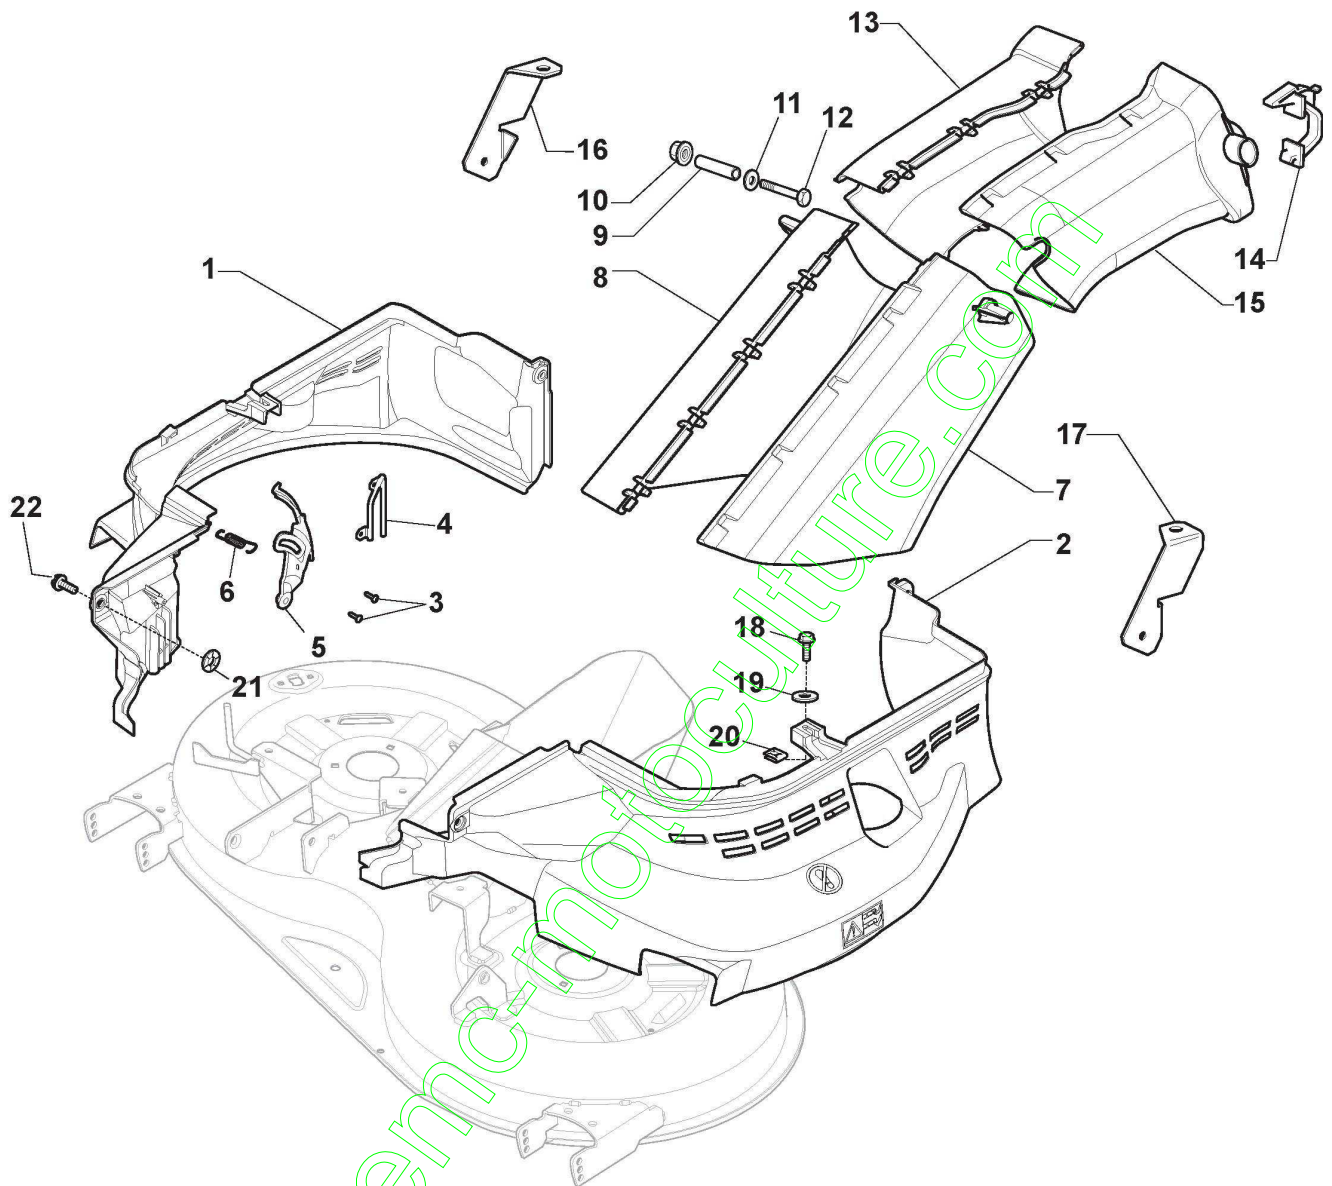

Protections Courroie

Réf. N°	Q.té :	Code article	Description	Articles	De	Jusqu'à
1	1	325060174/0	Convoyeur			
2	1	325060175/0	Convoyeur			
3	2	112735110/0	Vis			
4	1	382270309/0	Steigbügel			
5	1	325547346/0	Etrier			
6	1	125430213/0	Ressort			
7	1	325108065/0	Convoyeur			
8	1	325108064/0	Convoyeur			
9	2	125160071/0	Entretoise			To S/N 19LA3RON
9	2	125160109/0	Entretoise		From S/N 19LA3RON	007423
10	2	112154510/0	Ecrou			
11	2	112521340/0	Rondelle			
12	2	112792425/0	Vis			
13	1	325108056/0	Convoyeur			
14	2	325774499/0	Etrier			
15	1	325108057/0	Convoyeur			
16	1	325774527/0	Etrier			
17	1	325774529/0	Etrier			
18	2	112789008/0	Vis			
19	2	112523020/0	Rondelle			
20	2	112437503/0	Plaquette			
21	4	112604899/0	Fixateur A Couronne			
22	4	125943011/0	Vis