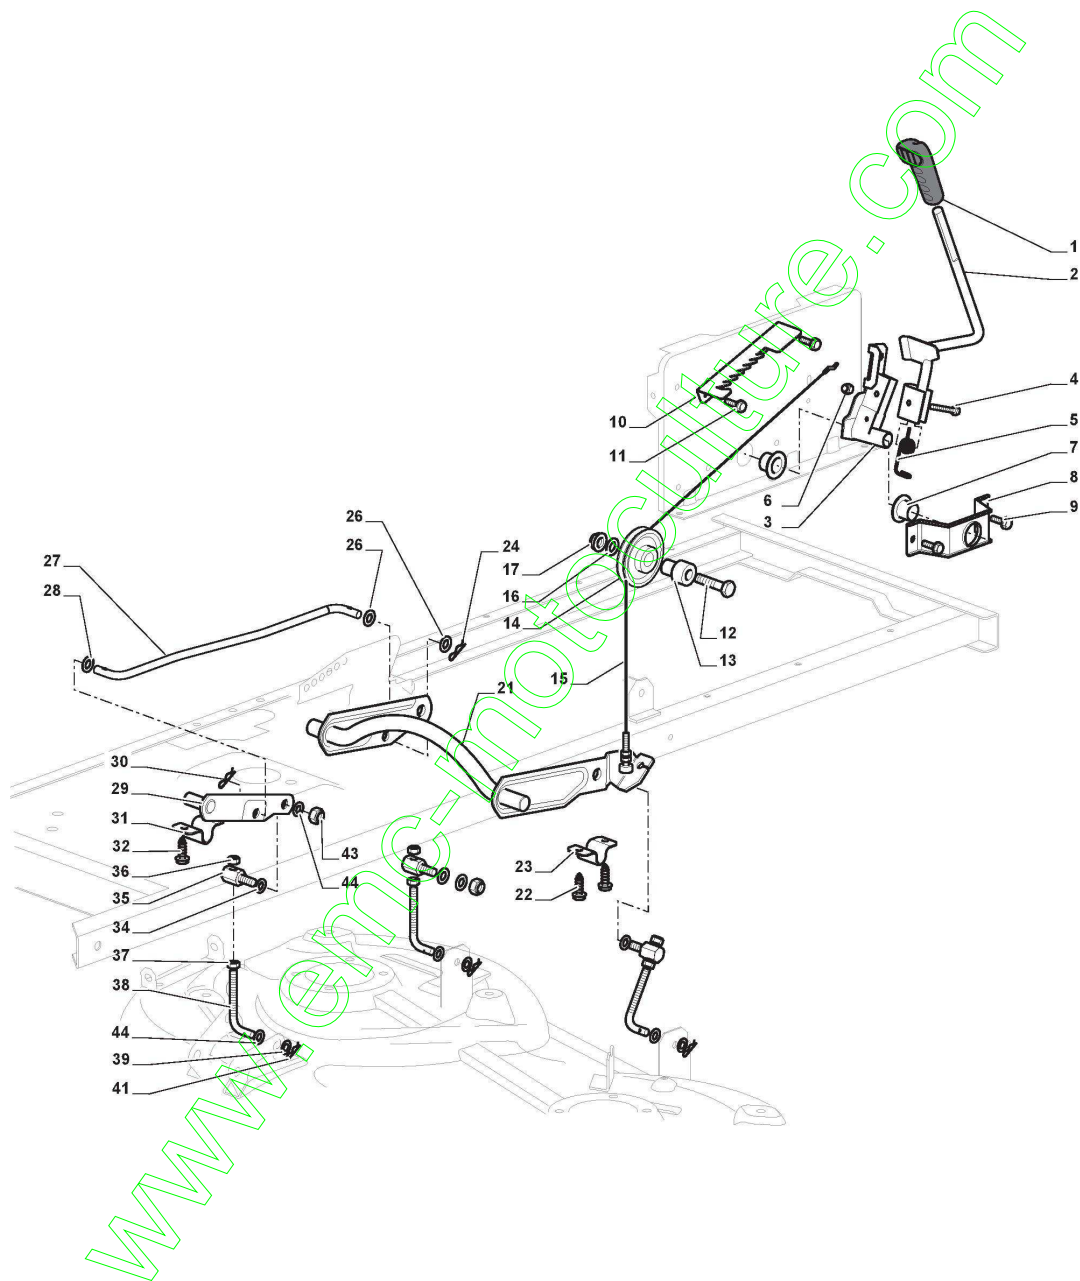

Soulevement Plateau De Coupe

Réf. N°	Q.té :	Code article	Description	Articles	De	Jusqu'à
1	1	325394533/0	Poignée			
2	1	382318255/0	Levier			
3	1	382318231/0	Axe			To S/N 20JA3RON 003034
3	1	382318231/1	Ens. Axe de levage de plaque		From S/N ...	
4	1	112674700/0	Vis			
5	1	125430261/0	Ressort			
6	1	112154510/0	Ecrou			
7	2	325038006/0	Douille			
8	1	325785297/0	Support			
9	2	125943009/0	Vis			
10	1	325735515/0	Secteur Direction			
11	2	125943009/0	Vis			
12	1	112793701/0	Vis			
13	1	125040636/1	Douille			
14	1	125601579/0	Poulie			
15	1	382004620/0	Fil			
16	1	112523060/0	Rondelle			
17	1	112293201/0	Ecrou			
21	1	382318297/0	Axe			To S/N 19FA3RON 000412
21	1	382318297/1	Axe		From S/N ...	
22	4	112735599/0	Vis			
23	2	325547231/0	Plaquette			To S/N ...
23	2	325547231/1	Plaquette		From S/N 20JA3RON 000567	
24	1	124487997/0	Goupille			
26	2	325670010/0	Rondelle Antifriction			
27	1	125033109/0	Tige De Connexion			
28	1	325670010/0	Rondelle Antifriction			
29	1	382318293/0	Axe			To S/N ...
29	1	382318293/1	Axe		From S/N 19FA3RON 000061	
30	1	124487997/0	Goupille			
31	1	325547231/0	Plaquette			To S/N 20JA3RON 000566
31	1	325547231/1	Plaquette		From S/N ...	
32	2	112735599/0	Vis			
34	3	325670008/1	Rondelle			
35	3	125510107/1	Pivot			To S/N 19KA3RON 005043
35	3	125510170/0	Pivot		From S/N ...	
36	3	112156602/0	Ecrou			
37	3	112295200/0	Ecrou			
38	1	125840012/0	Tirant			To S/N 20BA3RON 001428
38	1	125840012/1	Tirant		From S/N ...	
39	3	325670008/1	Rondelle			
41	3	124487998/0	Goupille			
43	3	112156602/0	Ecrou			
44	6	112521360/0	Rondelle