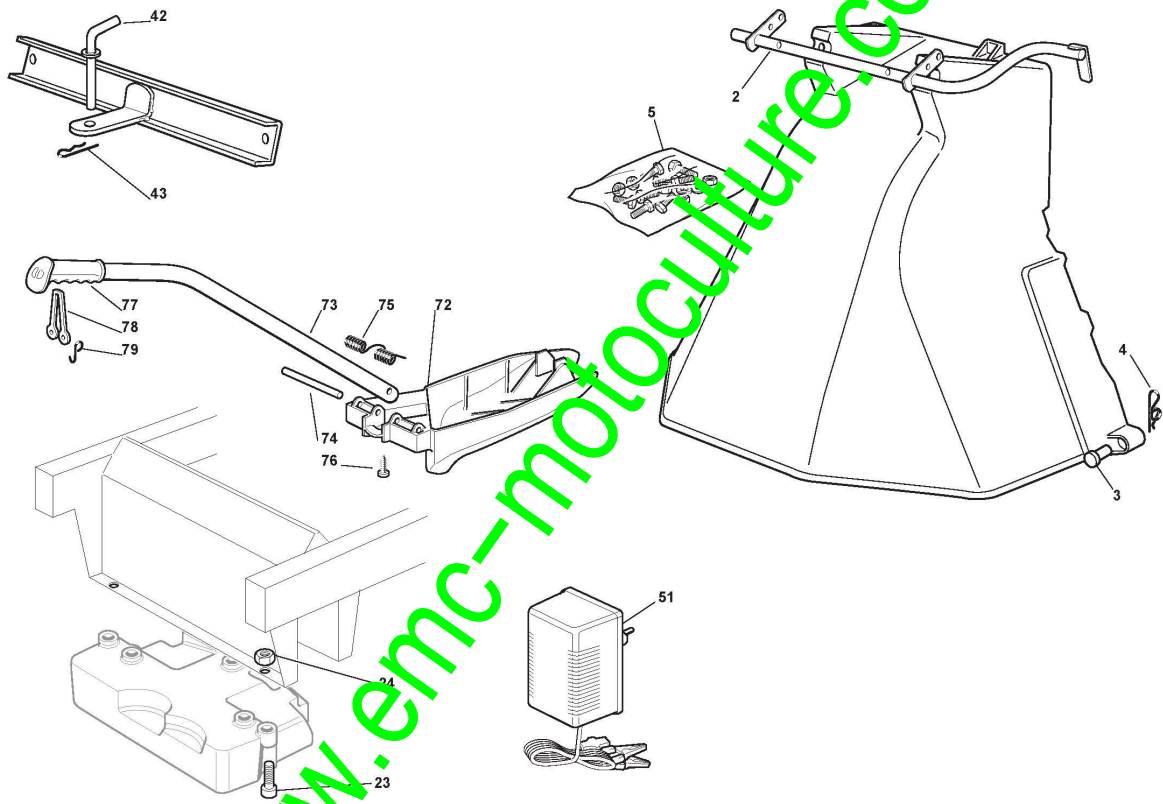

Accessoires Sur Demande

Réf. N°	Q.té :	Code article	Description	Articles	De	Jusqu'à
2	1	382869035/0	Sopport			
3	2	125510022/0	Pivot			To
3	1	125510022/1	Pivot		From	
4	2	124487998/0	Goupille		01-Septem	
5	1	382180062/0	Dotation Visserie		ber-2012	
23	3	112760520/0	Vis			
24	3	112155000/0	Ecrou			
42	1	125510021/1	Pivot			
43	1	124487999/0	Goupille			
51	1	182180050/0	Chargeur De Batteries			To
51	1	182180090/0	Chargeur De Batteries 12V 1A - CE Plugg	CE Plug	From	To
51	1	182180190/0	Kit de chargeur de batterie UK-CE	CE + BS Plug	01-Septem	31-Decemb
					ber-2009	er-2021
					From	
					01-January-	
72	1	325140093/0	Deflecteur			
73	1	325394007/0	Guidon			
74	1	125510077/0	Pivot			
75	1	125430245/0	Ressort			
76	1	112735410/0	Vis			
77	1	325280000/1	Branche			
78	1	125840011/1	Tirant			
79	2	125253004/0	Crochet Fixage Kit Mulching			

www.emc-motoculture.com