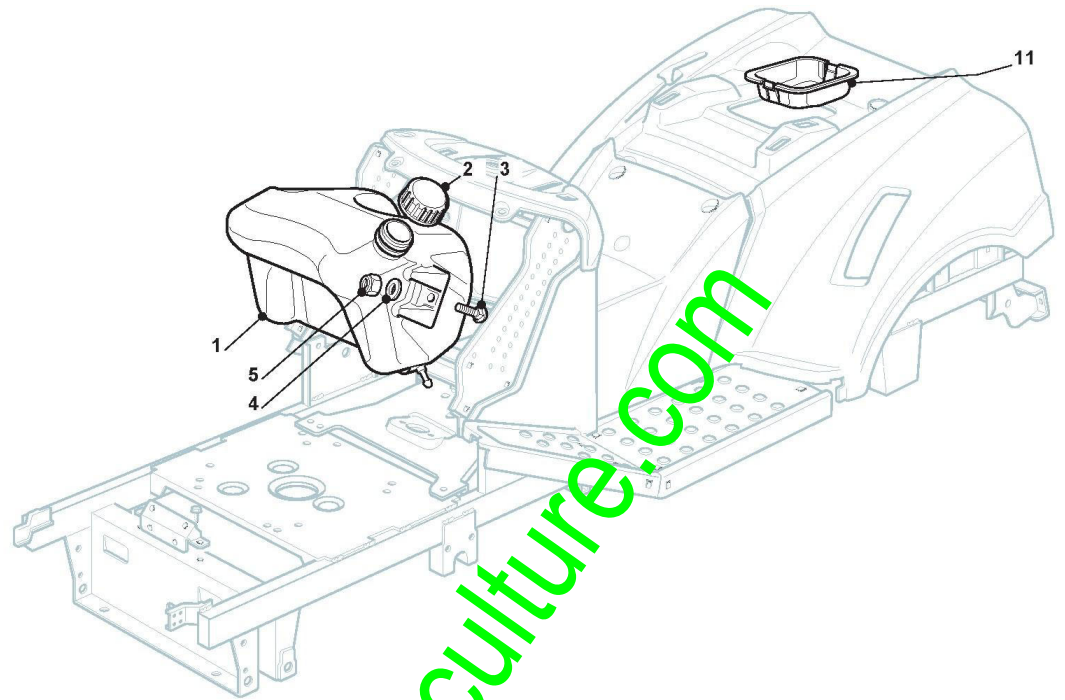

Reservoir 5,5 Lt

Réf. N°	Q.té :	Code article	Description	Articles	De	Jusqu'à
1	1	325735128/0	Reservoir			
2	1	125795000/0	Bouchon			To
2	1	125795000/1	Bouchon Reservoir		From 01-Septem ber-2003	
3	2	112815210/0	Vis			
4	2	325160039/0	Entretoise			
5	2	112154510/0	Ecrou			
11	1	325207176/0	Cuvette			

www.emc-motoculture.com