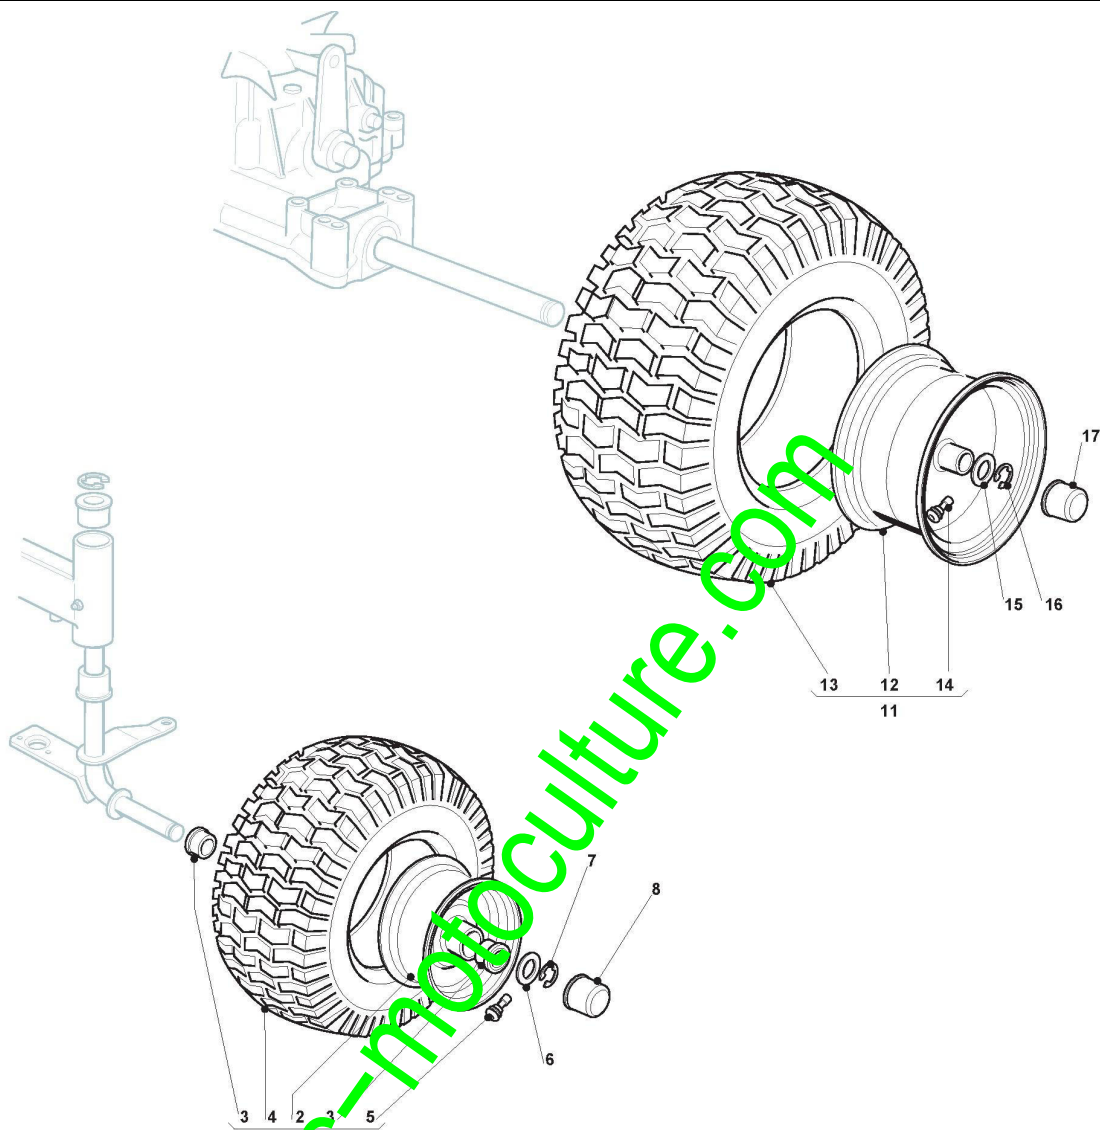

Roues

Réf. N°	Q.té :	Code article	Description	Articles	De	Jusqu'à
1	2	382680007/1	Roue Avant			To
1	2	382680008/1	Roue Avant			31-August-2008
2	2	182000590/1	Bandage Roue			
3	4	125122200/2	Roulement			
4	2	127590051/0	Pneu 15x6.00x6 CARLISLE			To
4	2	127590053/0	Pneu Arriere (Deli)			31-August-2008
5	2	125950000/0	Vanne			
6	2	125670005/1	Rondelle			
7	2	112001000/0	Anneau Benzing			
8	2	122110230/0	Couvre Moyeu			
11	2	382680003/0	Roue Arriere			
11	2	382680006/0	Roue Arriere			
12	2	182000592/0	Bandage Roue Arriere			
13	2	125590001/0	Pneu Arriere			
13	2	125590003/0	Pneu Deli Tire 160/50-8			
14	2	125950000/0	Vanne			
15	2	125670005/1	Rondelle			
16	2	112001010/0	Anneau Benzing			
17	2	122110230/0	Couvre Moyeu			

www.emc-motoculture.com