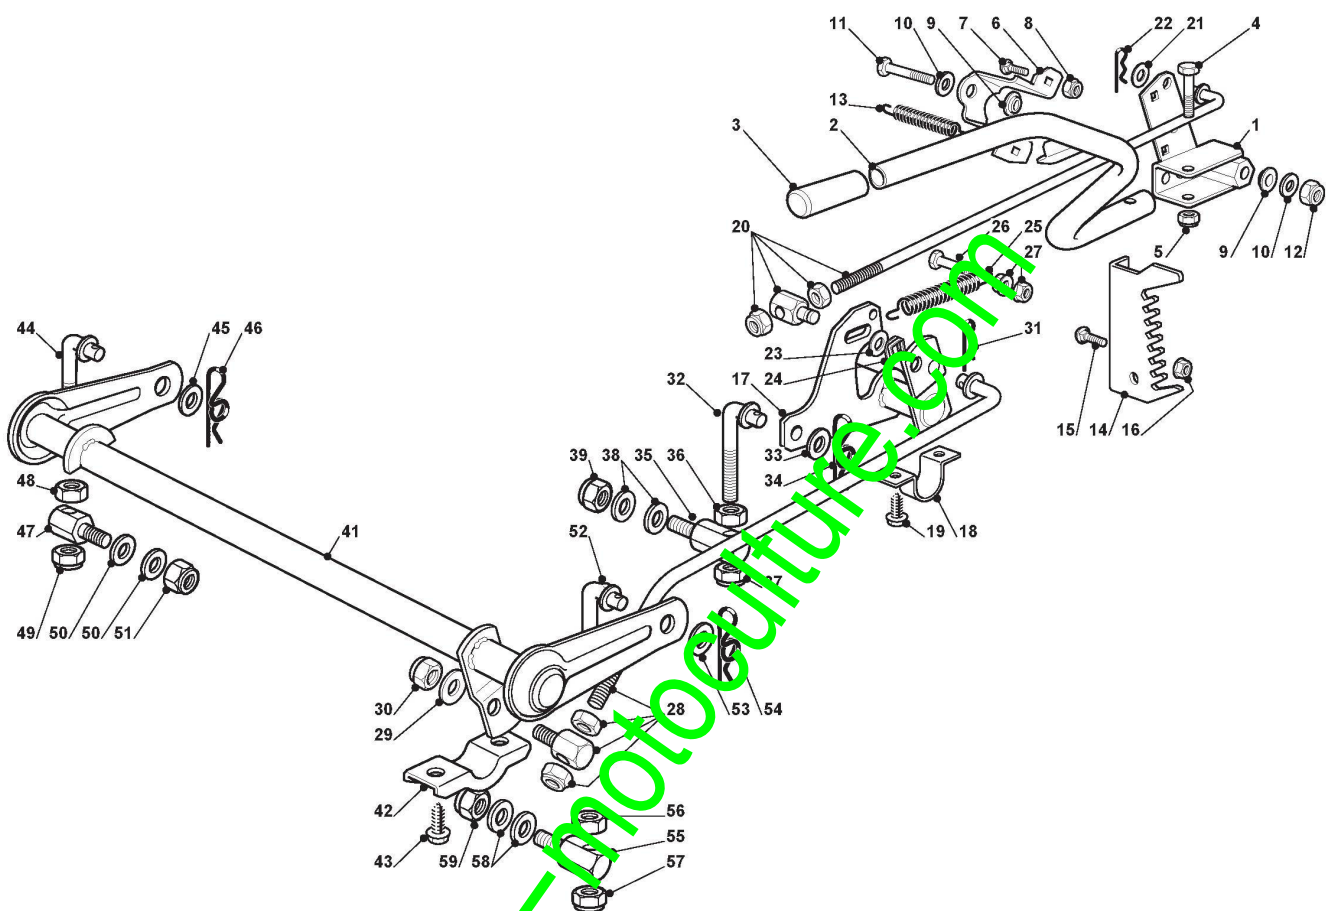

www.emc-motoculture.com

www.emc-motoculture.com

Soulevement Plateau De Coupe

Réf. N°	Q.té :	Code article	Description	Articles	De	Jusqu'à
1	1	382774249/0	Etrier			
2	1	382318219/0	Levrier			
3	1	125394508/0	Poignée			
4	1	112674700/0	Vis			
5	1	112154510/0	Ecrou			
6	1	325650113/0	Plaquette			
7	2	112818690/0	Vis			
8	2	112155000/0	Ecrou			
9	2	122041980/0	Douille			
10	2	112523060/0	Rondelle			
11	1	112691600/0	Vis			
12	1	112155000/0	Ecrou			
13	1	125430259/0	Ressort			
14	1	325735511/0	Secteur			
15	2	112818690/0	Vis			
16	2	112293201/0	Ecrou			
17	1	382000387/0	Axe			
18	2	325547041/0	Plaquette Gauche			
19	4	112731601/0	Vis			
20	1	382000536/0	Tige			
21	1	325670011/0	Rondelle Antifriction			
22	1	124487998/0	Goupille			
23	1	325670008/1	Rondelle			
24	1	112436050/0	Plaquette			
25	1	122446402/0	Ressort			
26	1	112792410/0	Vis			
27	2	112292102/0	Ecrou			
28	1	382000537/0	Tige De Connexion			
29	2	325670008/1	Rondelle			
30	1	112156602/0	Ecrou			
31	1	124487998/0	Goupille			
32	1	125840025/0	Tirant			
33	1	325670008/1	Rondelle			
34	1	124487998/0	Goupille			
35	1	125510090/0	Pivot			
36	1	112295200/0	Ecrou			
37	1	112156602/0	Ecrou			
38	2	325670008/1	Rondelle			
39	1	112156602/0	Ecrou			
41	1	382000385/0	Axe			
42	2	327546015/1	Plaque			
43	4	112731350/0	Vis			
44	1	125840024/0	Tirant			
45	1	325670008/1	Rondelle			
46	1	124487998/0	Goupille			
47	1	125510098/0	Pivot			
48	1	112295200/0	Ecrou			
49	1	112156602/0	Ecrou			