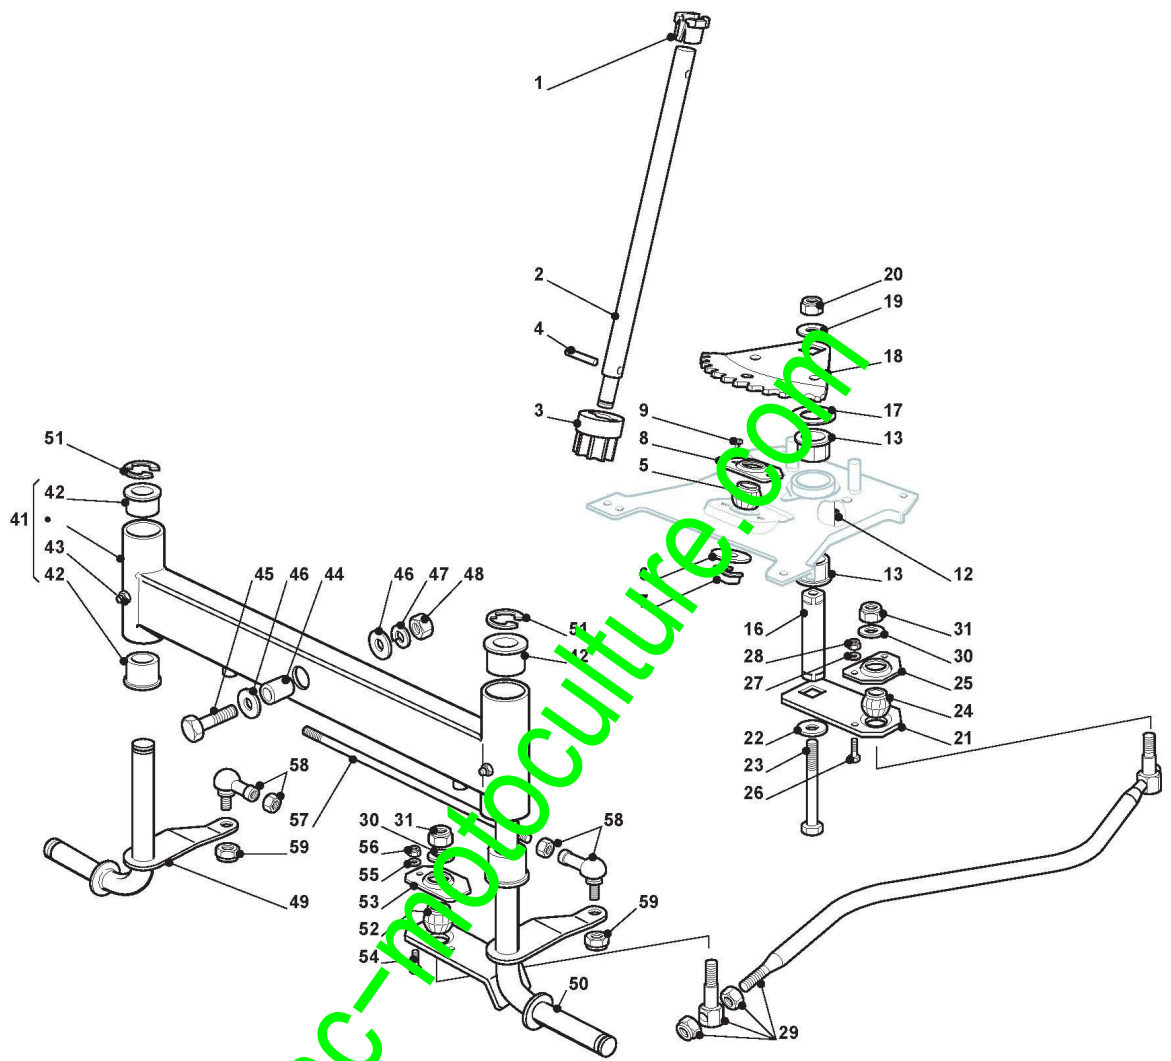

Barre De Direction 15"

Réf. N°	Q.té :	Code article	Description	Articles	De	Jusqu'à
1	1	325038004/0	Douille			
2	1	125520006/1	Tube De Direction			
3	1	127570050/0	Pignon			
4	1	112622650/0	Goupille			
5	1	325743000/0	Joint			
6	1	112521370/0	Rondelle			
7	1	112436030/0	Plaquette			
8	1	325785213/0	Support Joint Barre			To
8	1	325785213/1	Support		From	
9	2	112729601/0	Vis		01-Septem	To
9	2	112729601/1	Vis		ber-2010	
12	1	112379511/0	Graisneur		From	
13	2	325040624/0	Douille		01-Septem	
16	1	125510092/0	Pivot		ber-2003	
17	1	125670019/0	Rondelle			
18	1	325735513/0	Secteur Direction			
19	1	112523080/0	Rondelle			
20	1	112155020/0	Ecrou			
21	1	325318205/0	Levier			
22	1	112523080/0	Rondelle			
23	1	112794985/0	Vis			
24	1	325743000/0	Joint			
25	1	325785213/0	Support Joint Barre			To
25	1	325785213/1	Support		From	31-August-
26	2	112791213/0	Vis			2010
26	2	112791213/1	Vis		From	To
27	2	112521330/0	Rondelle			31-August-
28	2	112154510/0	Ecrou			2003
29	1	382000539/1	Barre De Direction			
30	2	112523070/0	Rondelle			
31	2	112155010/0	Ecrou			
41	1	382034024/1	Balancier Avec Douille Et Graisseur			
42	4	125034002/1	Douille			
43	2	112379511/0	Graisneur			
44	1	125160016/0	Entrottoise			
45	1	112692695/0	Vis			
46	2	112523100/0	Rondelle			
47	1	112587100/0	Grower			
48	1	112295300/0	Ecrou			
49	1	382230363/0	Fuseau Droit			
50	1	382230365/0	Fuseau Gauche			
51	2	112001000/0	Anneau Benzing			
52	1	325743000/0	Joint			
53	1	325785213/0	Support Joint Barre			To
53	1	325785213/1	Support		From	
54	2	112791213/0	Vis		01-Septem	To
54	2	112791213/1	Vis		ber-2010	
55	2	112521330/0	Rondelle		From	
					01-Septem	
					ber-2003