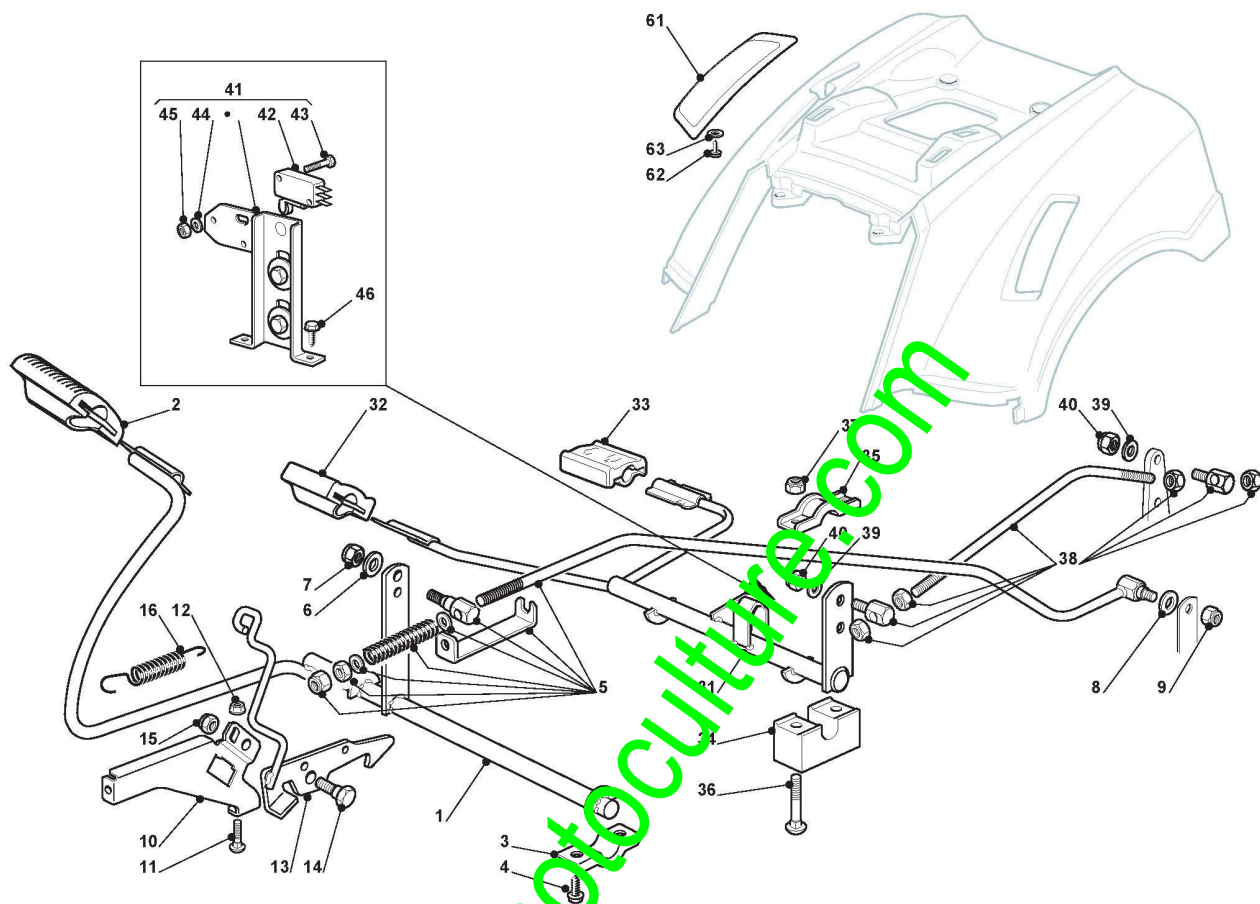

Commande Frein Et Boite De Vitesse - Tuff Torq

Réf. N°	Q.té :	Code article	Description	Articles	De	Jusqu'à
1	1	382500029/1	Pedal			
2	1	125110267/0	Couvre Etrier			To
2	1	325110416/0	Couvre Etrier		From	
3	2	327546015/1	Plaque		01-Septem	To
3	2	327546015/2	Plaquette		ber-2010	
4	4	112729601/0	Vis		From	To
4	4	112729601/1	Vis		01-Septem	
5	1	382000542/0	Tige		ber-2013	To
5	1	382000542/1	Tige		From	
6	1	112521350/0	Rondelle		01-Septem	To
7	1	112155000/0	Ecrou		ber-2003	
8	1	112521350/0	Rondelle		From	
9	1	112155000/0	Ecrou		01-Septem	To
10	1	325785261/0	Support		ber-2010	
11	2	112815200/0	Vis			
12	2	112292102/0	Ecrou			
13	1	382000531/0	Tige			
14	1	122524970/2	Pivot			
15	1	112155000/0	Ecrou			
16	1	125430213/0	Ressort			
31	1	382000383/1	Axe de Commande			To
31	1	382000605/0	Axe de Commande		From	31-August-
32	1	325110274/0	Couvre Etrier Avant			2010
32	1	325110417/0	Couvre Etrier Avant		From	To
33	1	325110331/0	Couvre Etrier Arriere			31-August-
33	1	325110418/0	Couvre Etrier Arriere		From	2010
34	2	325785185/0	Support			To
35	2	327546015/1	Plaque			
35	2	327546015/2	Plaquette		From	To
36	4	112815245/0	Vis		01-Septem	
37	4	112154510/0	Ecrou		ber-2013	
38	1	382000543/0	Tige			
39	2	112523040/0	Rondelle			
40	2	112154510/0	Ecrou			
41	1	382394853/0	Micro. Etrier			
42	1	119410609/0	Micro. Etrier			
43	2	112735602/0	Vis			
44	2	112581100/0	Grower			
45	2	112290791/0	Ecrou			
46	2	112735110/0	Vis			
61	1	325207171/0	Couvre (Hydro)			
62	2	112735402/0	Vis			
63	4	112523050/0	Rondelle			

www.emc-motoculture.com