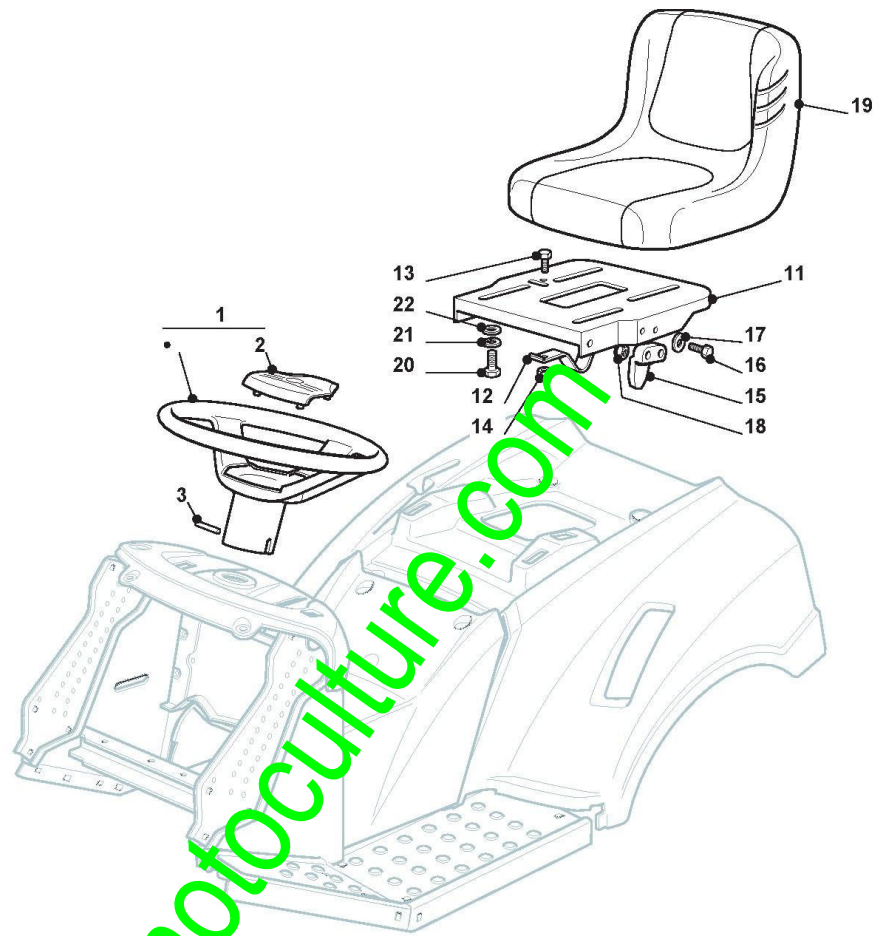

www.emc-motoculture.com

www.emc-motoculture.com

Siege & Volant

Réf. N°	Q.té :	Code article	Description	Articles	De	Jusqu'à
1	1	125961212/0	Volant			
2	1	325580500/0	Bouchon			
3	1	112620299/0	Goupille Élastique			
11	1	325547033/1	Plaque Siege			
12	1	125430223/2	Ressort			
13	1	112789000/0	Vis			
14	1	112154330/0	Ecrou			
15	1	327063021/1	Came			
16	2	112789100/0	Vis			
17	2	112523020/0	Rondelle			
18	2	112154330/0	Ecrou			
19	1	125722463/0	Siege			
20	4	112793101/0	Vis			
21	4	112583500/0	Grower			
22	4	112523060/0	Rondelle			