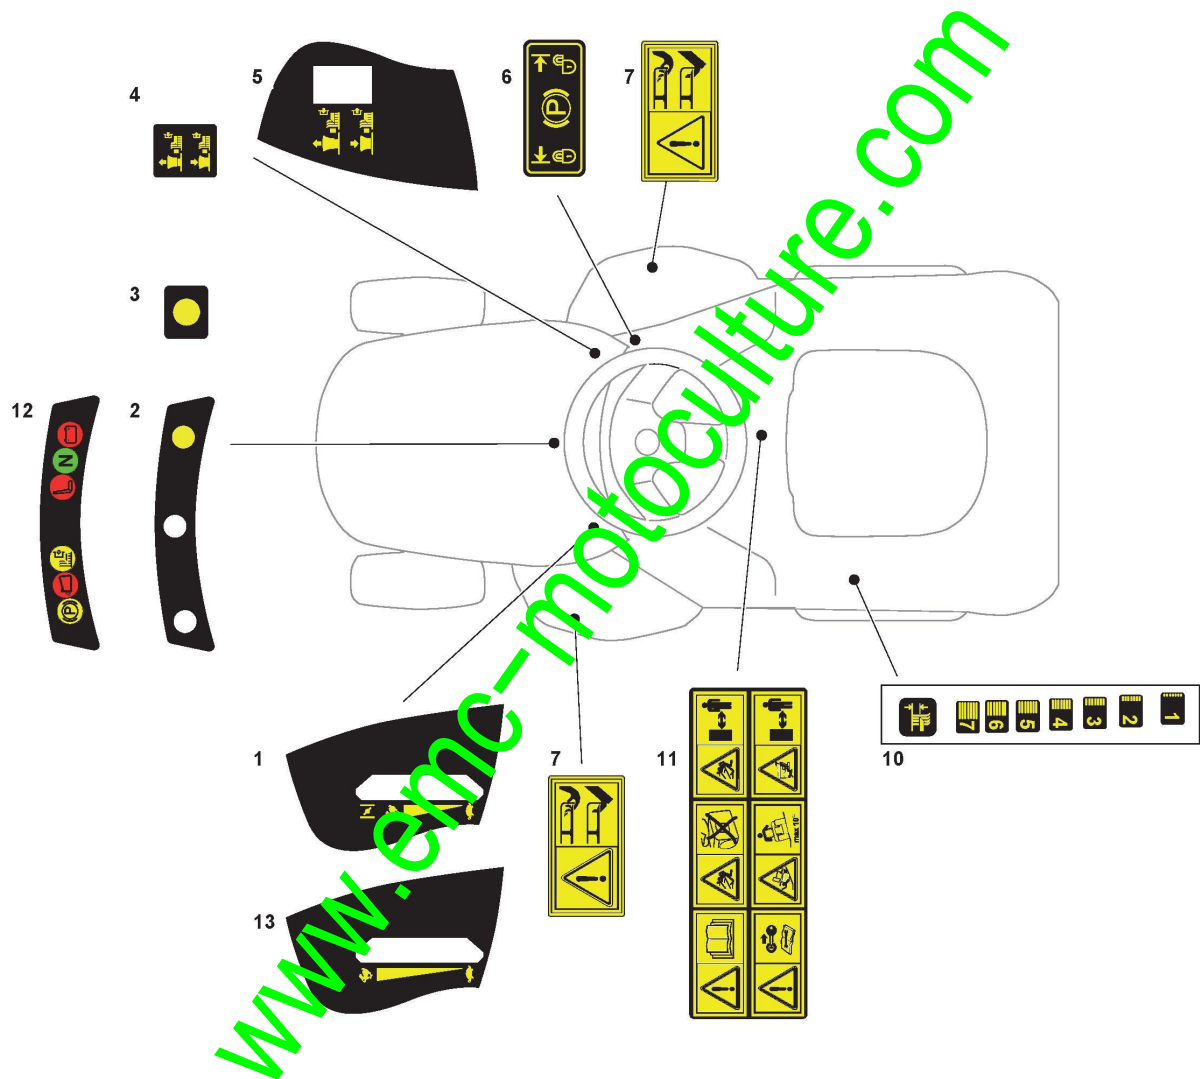

Etiquettes

Réf. N°	Q.té :	Code article	Description	Articles	De	Jusqu'à
1	1	114361440/0	Etiquette			
2	1	125420019/0	Etiquette			To
2	1	125420024/0	Etiquette		From 01-Septem ber-2014	
3	1	125420018/0	Etiquette			
4	1	114361438/0	Etiquette			
5	1	114361439/0	Etiquette			
6	1	114361452/0	Etiquette			
7	2	114356699/1	Etiquette De Plaque De Danger			
10	1	114361441/0	Etiquette			
11	1	114361553/0	Étiquette D'Avertissement			To
11	1	114361553/1	Étiquette D'Avertissement		From 01-Septem ber-2009	
12	1	125420020/0	Etiquette			
13	1	114364616/0	Etiquette			

www.emc-motoculture.com