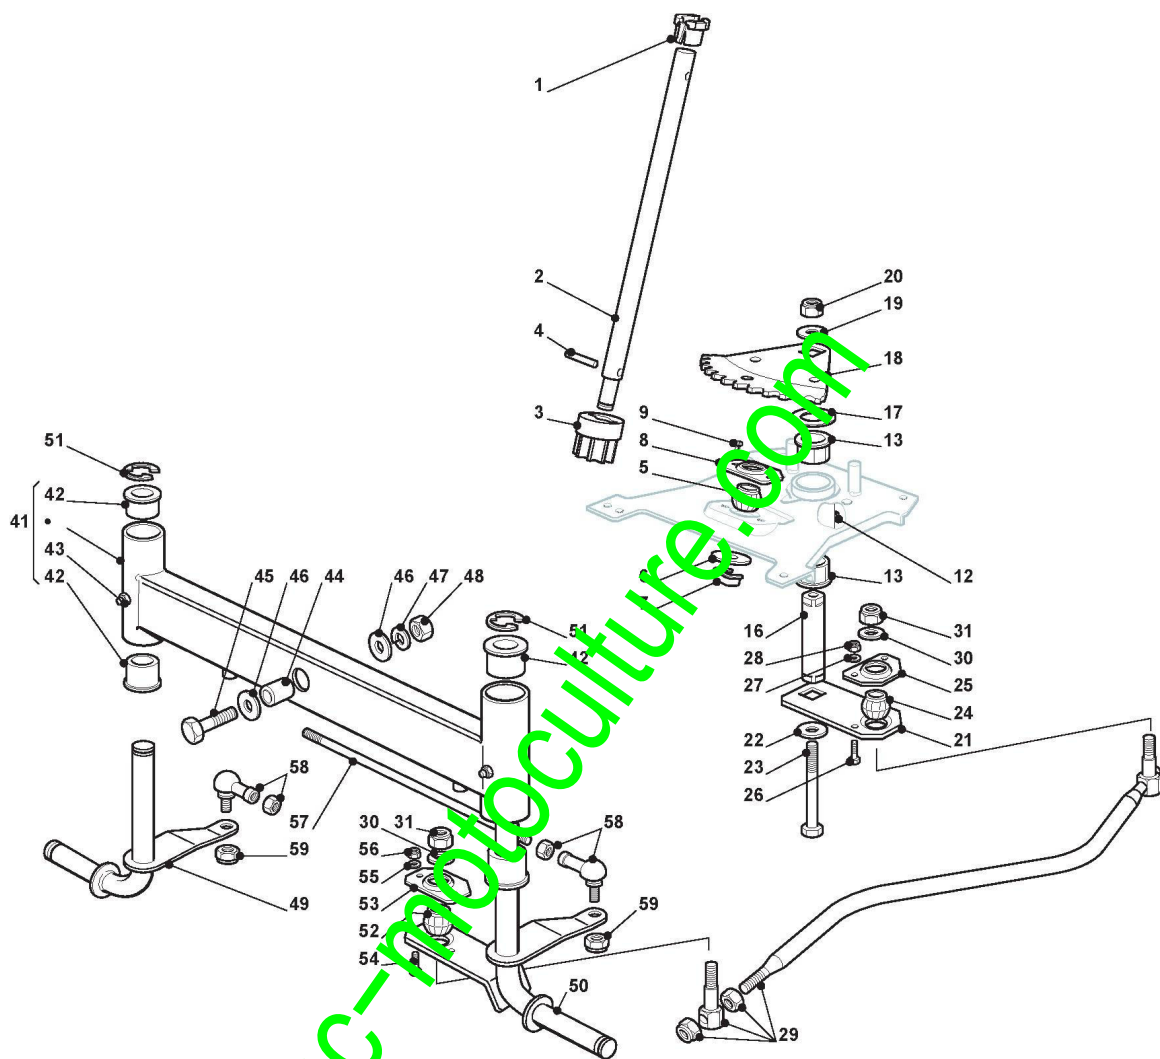

www.emc-motoculture.com

www.emc-motoculture.com

Carrosserie

Réf. N°	Q.té :	Code article	Description	Articles	De	Jusqu'à
1	1	325076858/0	Capot Superieure Rouge			
2	1	325207120/1	Capot Droit			
3	1	325207121/1	Capot Gauche			
4	1	382394607/0	Capot Avant			
5	1	325410874/0	Panneau Phares Droite			
6	1	325410875/0	Lentille Phare Gauche			
7	6	112735405/0	Vis			
11	1	125730016/0	Separateur Aspirations			
21	2	125510068/0	Pivot			
22	2	112293201/0	Ecrou			
23	1	124487998/0	Goupille			
24	2	325547109/1	Plaque			To
24	2	325547109/2	Plaquette		From 01-Septem ber-2010	
25	4	112731580/0	Vis			
26	1	382869029/1	Protection Silencieux			
28	4	112734995/0	Vis			
31	1	325599012/0	Tableau de bord, profil Droite			
32	1	325599013/0	Tableau de bord, profil Gauche			
33	4	112815221/0	Vis			
34	4	112521330/0	Rondelle			
35	4	112154510/0	Ecrou			
36	1	325120191/2	Console Rouge			
37	2	112728440/0	Vis			
38	2	112735402/0	Vis			
39	2	125260000/0	Protection			
40	1	325600074/0	Protection De Carte			
41	2	112735402/0	Vis			
91	1	325110363/0	Couvre, Rouge		From	To
93	2	125580020/0	Pivot			To
93	2	125580020/2	Pivot		From	31-August- 2010
94	1	325110322/0	Couvre Roues Rouge			
95	4	112735402/0	Vis			
96	2	112735402/0	Vis			
97	2	325755041/0	Equerre Support			
98	4	112728686/0	Vis			
99	2	112735110/0	Vis			

www.emc-motoculture.com

Barre De Direction 15"

Réf. N°	Q.té :	Code article	Description	Articles	De	Jusqu'à
56	2	112154510/0	Ecrou			
57	1	125840023/0	Tirant			
58	2	122746600/0	Joint			
59	2	112156602/0	Ecrou			