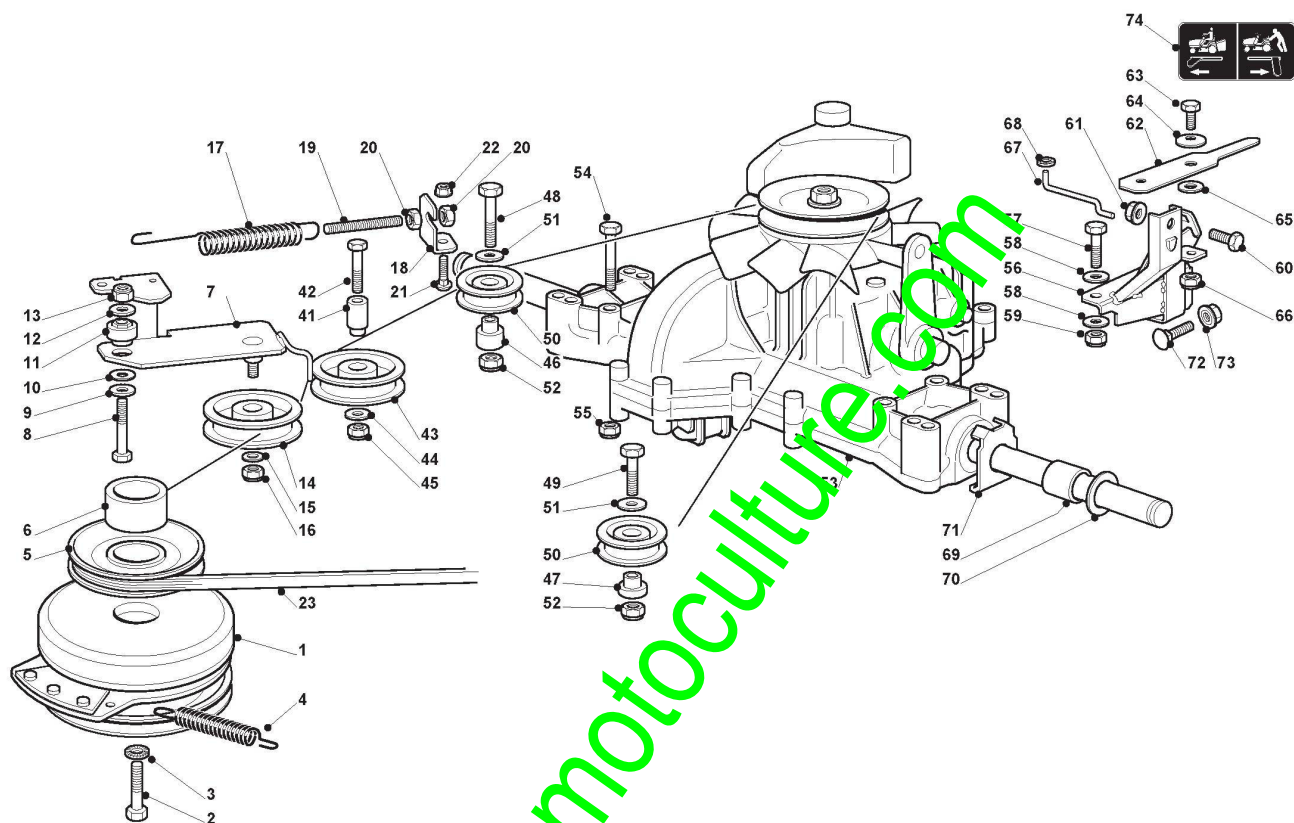

Transmission Tuff Torq avec Embrayage Electromagnétique

Réf. N°	Q.té :	Code article	Description	Articles	De	Jusqu'à
1	1	118399061/0	Embrajage			To
1	1	118399063/0	Friction		From	31-August-2007
2	1	112737320/0	Vis			
3	1	112543000/0	Rondelle			
4	1	122430216/0	Rondelle De Tension			To
4	1	122430216/1	Ressort		From	31-August-2010
5	1	125601566/0	Poulie			
6	1	125160021/0	Entretoise			
7	1	382318217/0	Levier			
8	1	112691115/0	Vis			
9	1	112523060/0	Rondelle			
10	1	327670055/0	Rondelle Antifricion			
11	1	125510087/0	Pivot			
12	1	112523060/0	Rondelle			
13	1	112155000/0	Ecrou			
14	1	125601554/0	Poulie			
15	1	112523060/0	Rondelle			
16	1	112155000/0	Ecrou			
17	1	125430260/0	Ressort			
18	1	325755049/0	Equerre-Support			
19	1	125840005/0	Tirant			
20	2	112293200/0	Ecrou			
21	1	112818690/0	Vis			
22	1	112293201/0	Ecrou			
23	1	135062001/0	Courroie Trapézoïdale			
41	1	125160080/0	Pivot		From	
41	1	125510095/0	Pivot			To
41	1	125510100/0	Pivot		From	31-August-2007
42	1	112691800/0	Vis			
43	1	125601555/0	Poulie	Bearing hole ø16		To
43	1	325601599/0	Poulie	Bearing hole ø15	From	
44	1	112523060/0	Rondelle		01-September-2013	
45	1	112155000/0	Ecrou			
46	1	125160024/1	Entretoise			To
46	1	125160024/2	Entretoise		From	
47	1	125160030/0	Entretoise Gauche		01-September-2008	To
47	1	125160030/1	Entretoise Gauche		From	To
47	1	125160030/2	Entretoise Gauche		01-September-2008	31-August-2010
48	1	112691400/0	Vis			
49	1	112691115/0	Vis			
50	2	125601588/0	Poulie			
51	2	122671653/0	Rondelle			
52	2	112155000/0	Ecrou			
53	1	118400960/0	Axe Arriere Tuff Torq K46S			
54	4	112691800/0	Vis			
55	4	112154210/0	Ecrou			
56	1	382785149/0	Support			
57	1	112691200/0	Vis			

www.emc-motoculture.com