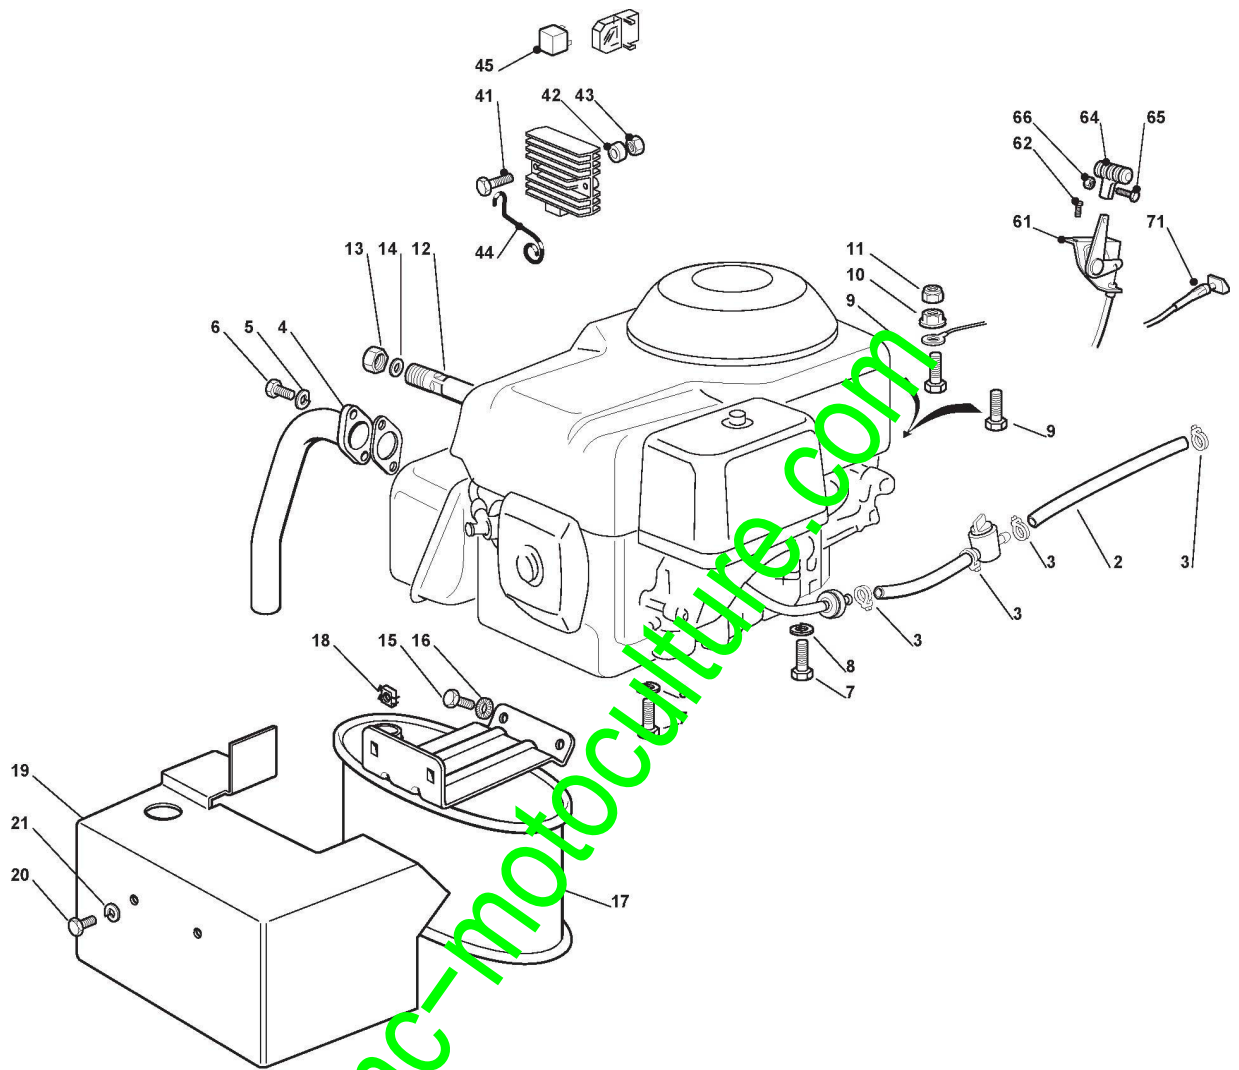

Moteur - Honda GXV 390

Réf. N°	Q.té :	Code article	Description	Articles	De	Jusqu'à
2	1	325869057/0	Tube De Connexion			
3	4	118375051/1	Fixation De Cable			
4	1	118738204/0	Tuyau de raccord d'échappement			
5	2	112583500/0	Grower			
6	2	112793102/0	Vis			
7	2	112735802/0	Vis			
8	2	112583500/0	Grower			
9	2	112691100/0	Vis			
10	2	112154210/0	Ecrou			
11	1	112155000/0	Ecrou			
12	1	127598061/1	Rallonge Dechargement Huile			
13	1	118737849/0	Bouchon			
14	1	118401001/0	Anneau De Tenue			
14	1	118401001/1	Garniture		From	To 31-August- 2003
15	2	112792611/0	Vis			
16	2	112540260/0	Rondelle			
17	1	182750010/0	Silencieux			
18	2	112360425/0	Ecrou			
19	1	382598003/1	Protection Silencieux			
20	2	125943012/0	Vis			
21	2	112583500/0	Grower			
41	2	112815221/0	Vis			
42	2	122170950/0	Entretoise			
43	2	112292102/0	Ecrou			
44	1	127430561/0	Ressort			
45	1	133567000/0	Relais			
61	1	182000200/1	Câble Accélérateur			
61	1	182000212/0	Accelérateur		From	To 31-August- 2014
62	2	112788512/0	Vis			
64	1	325592000/0	Pommeau			
64	1	325592000/1	Poignee		From	To
65	1	112726388/0	Vis		01-Septem ber-2013	
66	1	112290800/0	Ecrou			
71	1	125090007/0	Commande Starter			

www.emc-motoculture.com