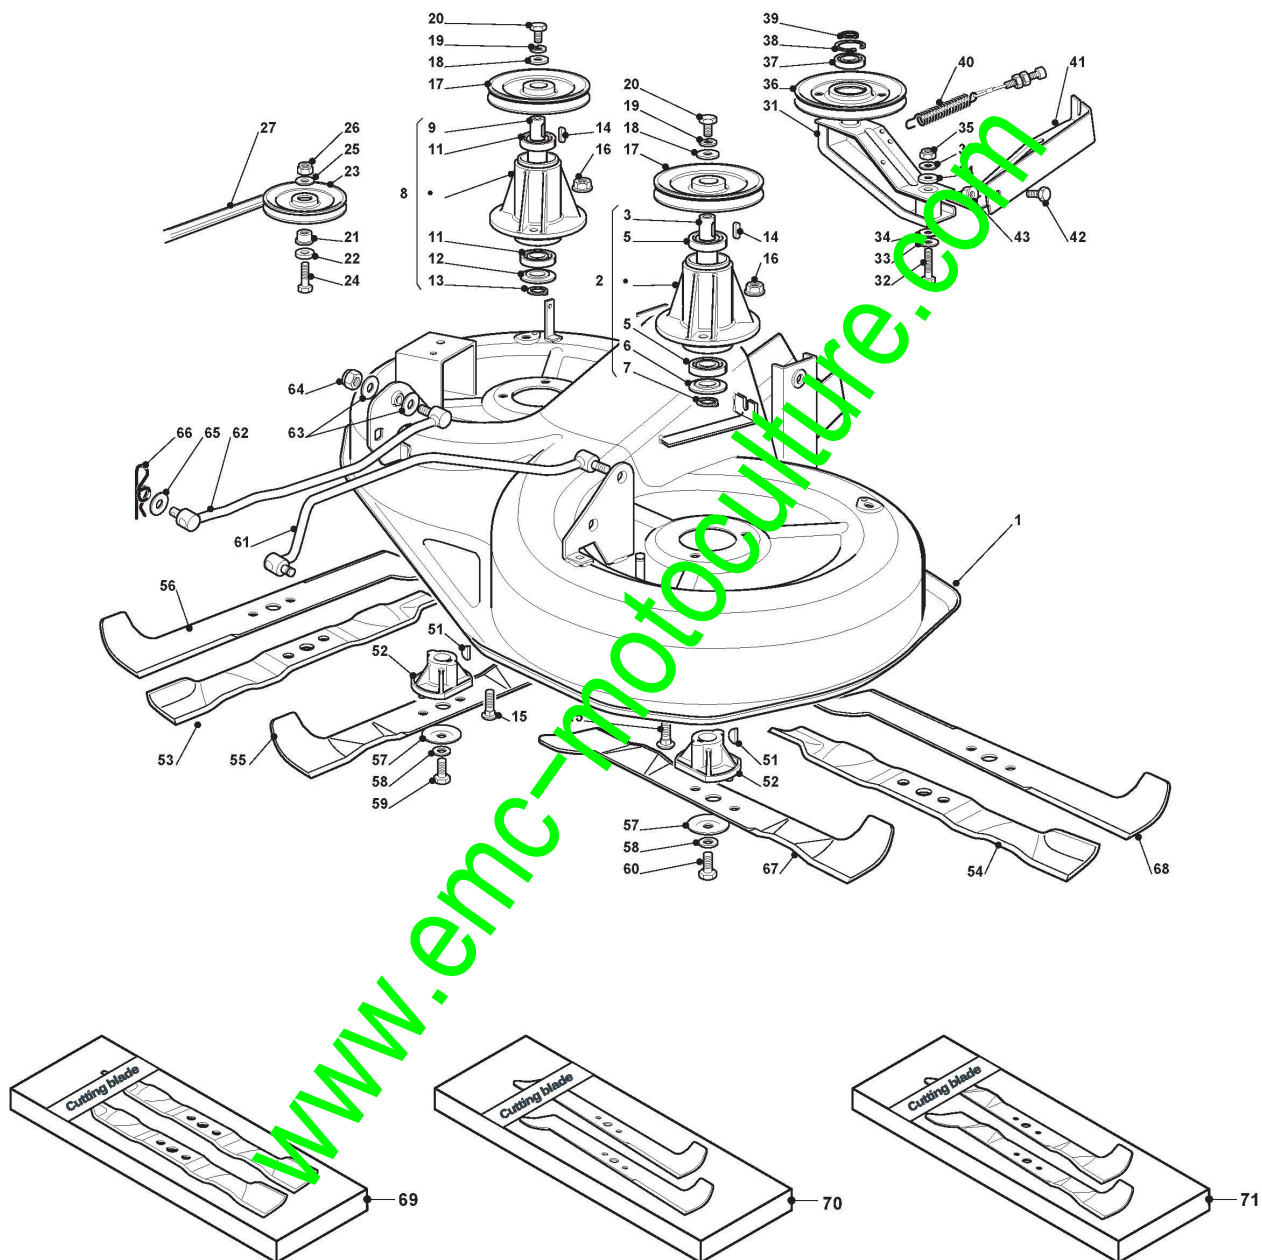

www.emc-motoculture.com

Plateau De Coupe

Réf. N°	Q.té :	Code article	Description	Articles	De	Jusqu'à
1	1	382564091/0	Plateau De Coupe Rouge			
2	1	382207202/0	Ens. Flange Arbre Lame Principal			
3	1	125020802/0	Arbre Lame Principal			
5	2	119216032/0	Roulement			To
5	2	119216047/0	Roulement		From 01-Septem ber-2010	
6	1	325160501/0	Protege-Poussiere			
7	1	112609260/0	Seeger			
8	1	382207203/0	Ens. Flange Arbre Lame Secondaire			
9	1	125020803/0	Arbre Lame Secondaire			
11	2	119216032/0	Roulement			To
11	2	119216047/0	Roulement		From 01-Septem ber-2010	
12	1	325160501/0	Protege-Poussiere			
13	1	112609260/0	Seeger			
14	2	112139480/0	Clavette			
15	6	112818700/0	Vis			To
15	6	9959-0825-16	Vis		From	31-August- 2016
16	6	112154210/0	Ecrou			
17	2	125601563/0	Poulie			
18	2	125670007/0	Rondelle			
19	2	112583500/0	Grower			
20	2	112793102/0	Vis			
21	1	125160007/0	Entretoise			To
21	1	125160007/1	Entretoise		From 01-Septem ber-2010	To 31-August- 2013
21	1	125160079/0	Entretoise			
22	1	125670007/0	Rondelle			
23	1	125601555/0	Poulie	Bearing hole ø16		To
23	1	325601599/0	Poulie	Bearing hole ø15	From 01-Septem ber-2013	
24	1	112691115/0	Vis			
25	1	112523060/0	Rondelle			
26	1	112155000/0	Ecrou			
27	1	135061508/0	Courroie			
31	1	382318141/2	Levier			
32	1	112691700/0	Vis			
33	2	112523070/0	Rondelle			
34	2	322672152/0	Rondelle Antifriction			
35	1	112155000/0	Ecrou			
36	1	125601564/0	Poulie			To
36	1	125601564/1	Poulie		From	31-August- 2013
37	1	119216033/1	Roulement			To
37	1	119216048/0	Roulement		From	31-August- 2010
38	1	112610800/0	Anneau Ressort			
39	1	112609200/0	Seeger			
40	1	382004618/0	Fil			
41	1	382774215/2	Etrier			To
41	1	382774215/3	Etrier		From 01-Septem ber-2010	
42	1	112792611/0	Vis			
43	1	112293201/0	Ecrou			