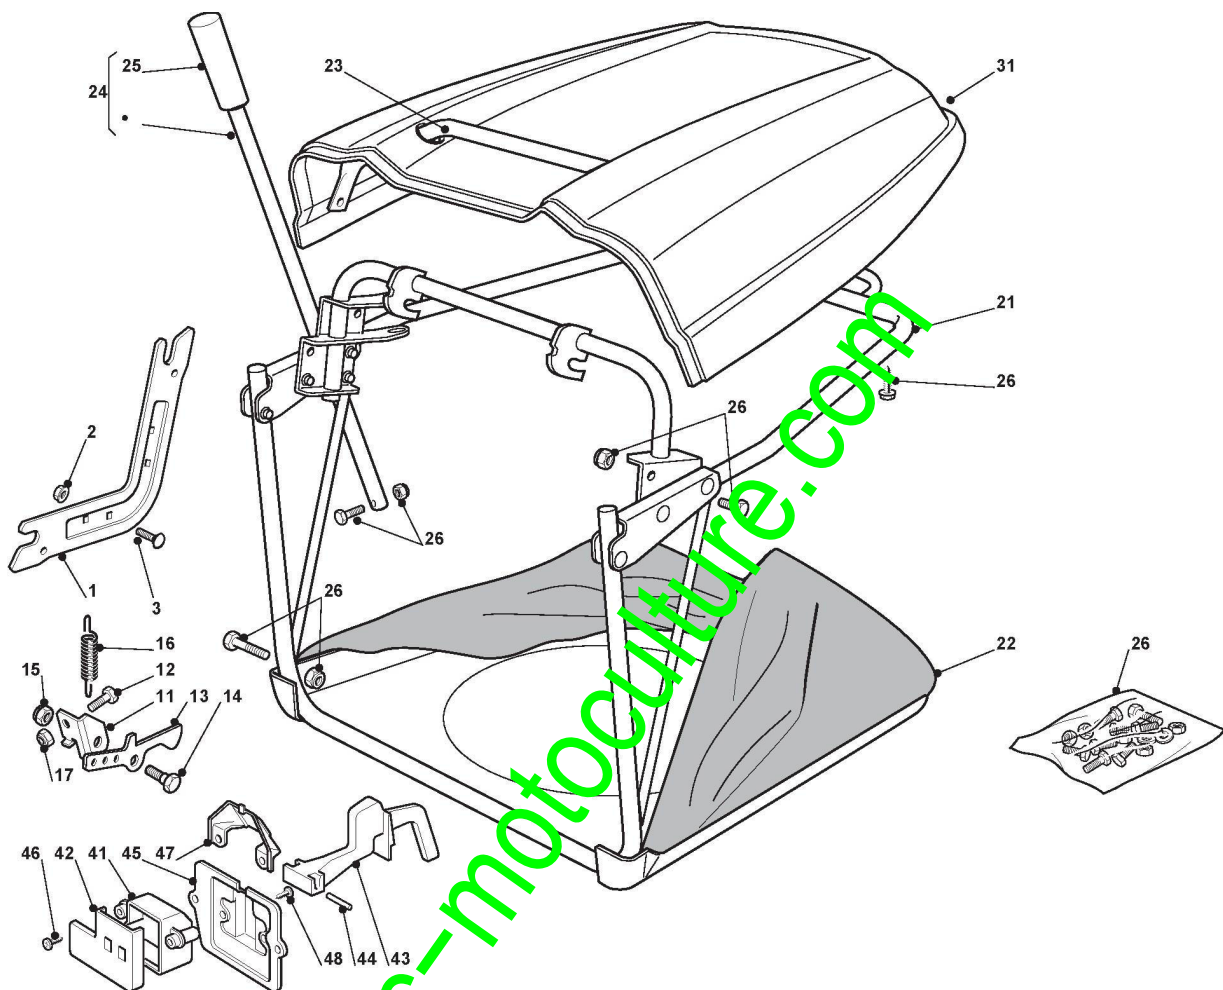

Plateau De Coupe

Réf. N°	Q.té :	Code article	Description	Articles	De	Jusqu'à
51	2	112139100/0	Languette			
52	2	1134-9159-01	Moyeu lame	Stiga Packed into 125463200/0		
52	2	125463200/0	Moyeu lame			
53	1	182004352/0	Lame Droit, Mulching			
54	1	181004346/3	Lame Gauche, Mulching			
55	1	182004354/0	Lame Droit Mulching, Ailletée			
56	1	182004345/1	Lame Droit, Ailletée			
57	2	122160400/0	Disque Elastique			
58	2	112523080/0	Rondelle			
59	1	112735695/1	Vis			
60	1	112735694/0	Vis			
61	1	382000535/0	Tige Balancier			
61	1	382000535/OLC	Tige Balancier		From	To 31-August- 2015
62	1	382000533/0	Tige Balancier			
63	4	325670008/1	Rondelle			
64	2	112156602/0	Ecrou			
65	2	325670008/1	Rondelle			
66	2	124487998/0	Goupille			
67	1	182004353/0	Lame Gauche Mulching, Ailletée			
68	1	182004344/1	Lame Gauche, Ailletée			
69	1	1134-9223-01	Lames Mulching, Drotie et Gauche	Stiga Packed into 181004346/3 + 182004352/0		
70	1	1134-9222-01	Lame Ailletée Mulching, Drotie et Gauche	Stiga Packed into 182004353/0 + 182004354/0		
71	1	1134-9224-01	Lames Ailletée, Drotie et Gauche	Stiga Packed into 182004344/1 + 182004345/1		