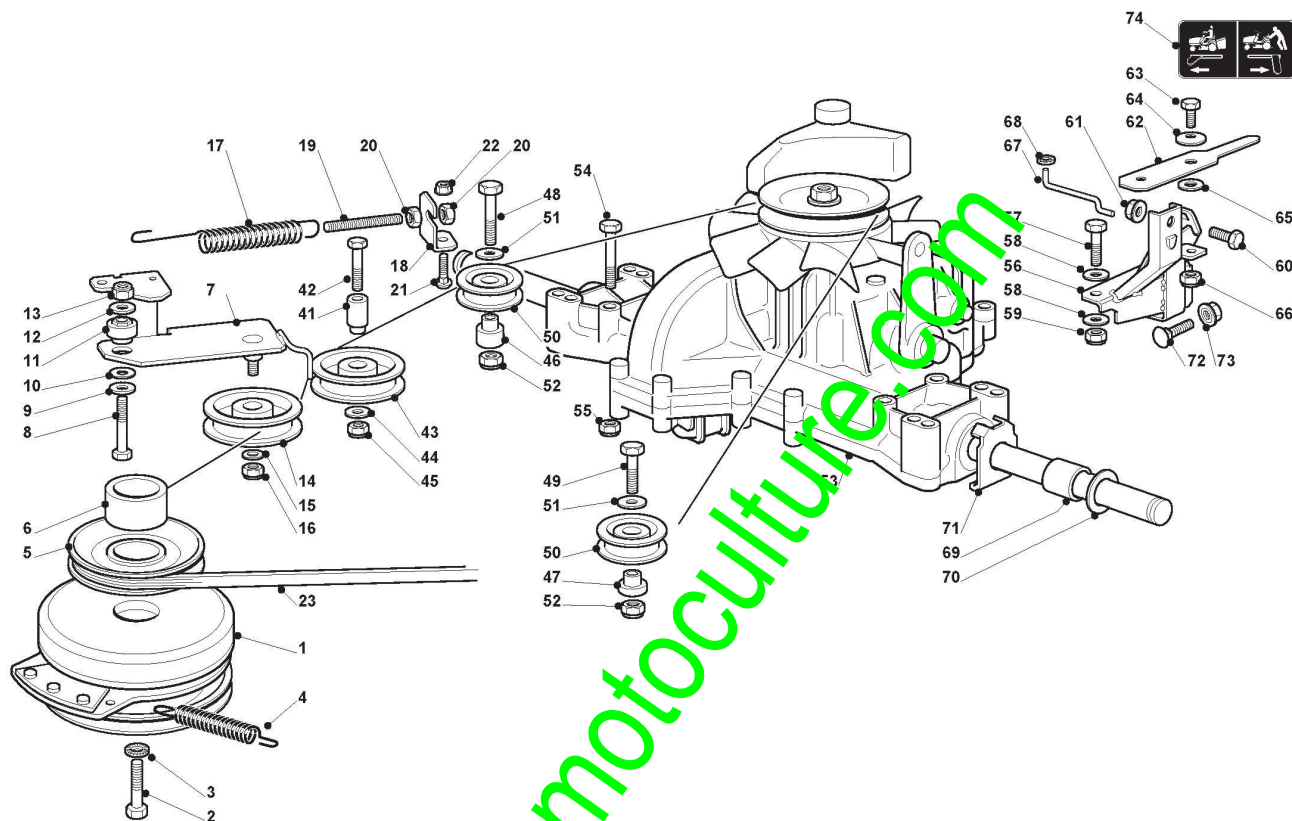

Transmission Tuff Torq avec Embrayage Electromagnétique

Réf. N°	Q.té :	Code article	Description	Articles	De	Jusqu'à
58	2	112521350/0	Rondelle			
59	1	112155000/0	Ecrou			
60	1	112792611/0	Vis			
61	1	112293201/0	Ecrou			
62	1	325318157/0	Levier			
63	1	112793102/0	Vis			
64	1	112369500/0	Disque Elastique			
65	1	325670011/0	Rondelle Antifriction			
66	1	112155000/0	Ecrou			
67	1	125033033/0	Tige			
68	1	112604896/0	Fixateur A Couronne			
69	2	125160031/0	Entretoise			
70	24	112521410/0	Rondelle			
71	2	325670025/0	Rondelle			
72	1	112792611/0	Vis			
73	1	112293201/0	Ecrou			
74	1	114361451/0	Etiquette			

www.emc-motoculture.com