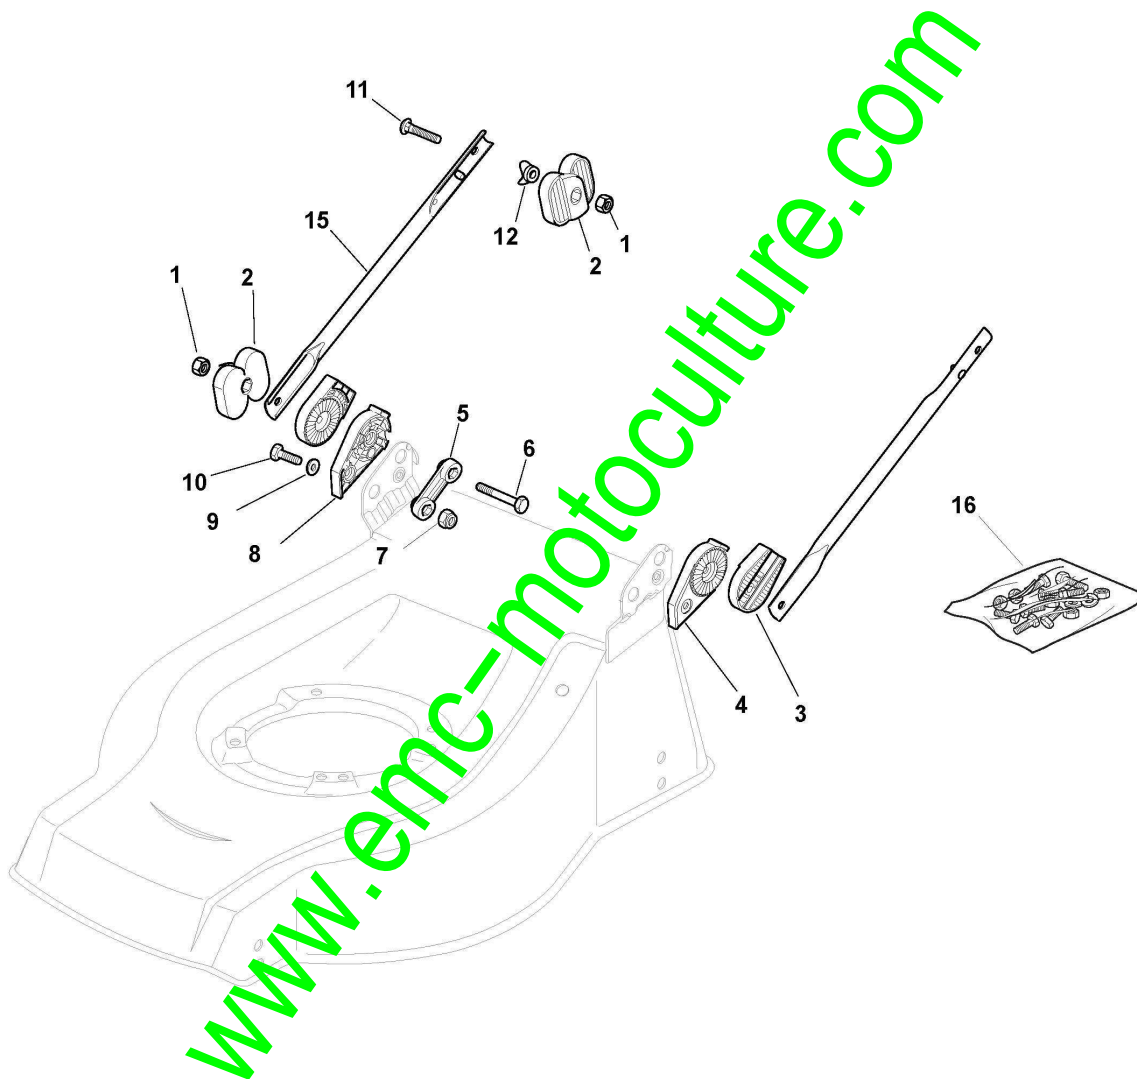

## Châssis Et Reglage Hauteur Decoupe

Réf. N°	Q.té :	Code article	Description	Articles	De	Jusqu'à
1	1	381001800/0	Châssis Rouge			To
1	1	381001800/1	Châssis Rouge		From	31-August-2003
2	4	112293200/0	Ecrou			
3	4	112583500/0	Grower			
4	4	112523070/0	Rondelle			
5	4	322735547/0	Secteur Reglage Hauteur			
6	2	381005082/0	Support Roue			
7	2	481003285/1	Levier			
8	4	122519811/0	Pivot			
9	2	381005084/0	Support Roue			
10	2	481003286/0	Levier, Reglage Hauteur			

[www.emc-motoculture.com](http://www.emc-motoculture.com)

Mancheron, Partie Inferieure

Réf. N°	Q.té :	Code article	Description	Articles	De	Jusqu'à
1	4	112293202/0	Ecrou			
2	4	122399803/0	Poignée			
3	2	322785081/1	Support Externe			
4	1	122785083/1	Support Interne Gauche			
5	2	122551575/0	Inside Plaque			
6	2	112691810/0	Vis			
7	2	112155000/0	Ecrou			
8	1	122785082/0	Support Interne Droit			
9	2	112521350/0	Rondelle			
10	2	112793301/0	Vis			
11	2	112819125/0	Vis			
12	2	122680006/1	Rondelle			
15	2	381006531/0	Mancheron, Partie Inferieure		From 01-Septem ber-2004	To ...
15	2	381006975/0	Mancheron, Partie Inferieure			To ...
16	1	381008632/0	Dotation Visserie			To 31-August- 2002
16	1	381008633/0	Dotation Visserie		From 01-Septem ber-2002	