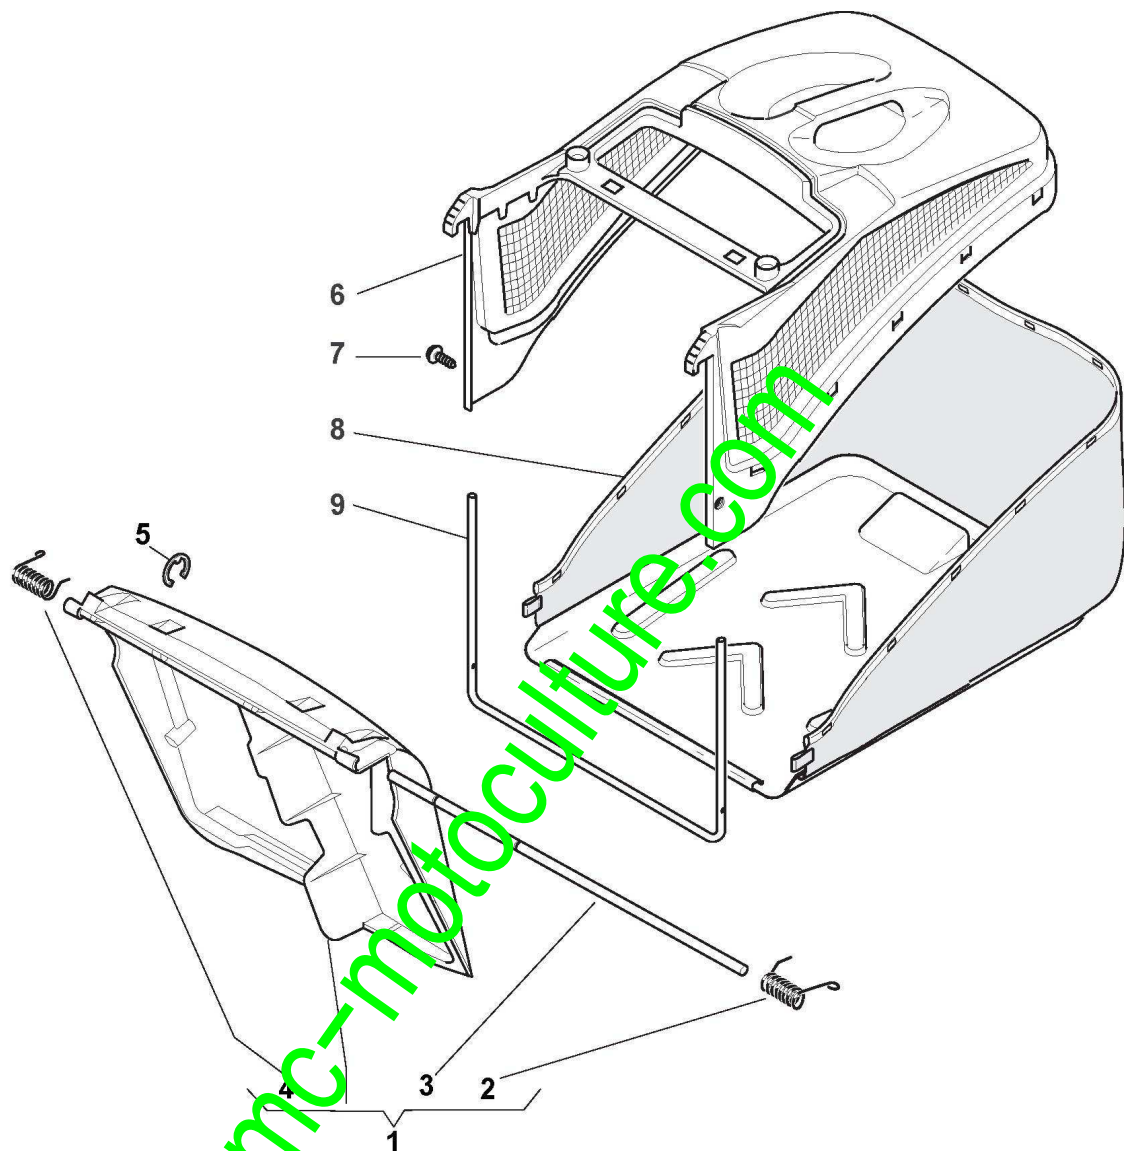

Sac De Ramassage D'Herbe

Réf. N°	Q.té :	Code article	Description	Articles	De	Jusqu'à
1	1	381008021/1	Pare-Pierres	Black		To
1	1	381008021/2	Pare-Pierres	Black	From	31-August-2009
1	1	381008021/3	Pare-Pierres	Black	From	
2	1	122450420/1	Ressort Gauche		01-September-2012	
3	1	122517906/1	Pivot			
4	1	122450410/1	Ressort Droit			
5	1	112000930/0	Anneau Benzing			
6	1	122486086/0	Sac, Partie Superieure			To
6	1	122486093/0	Sac, Partie Superieure		From	To
6	1	322486136/0	Sac, Partie Superieure		01-September-2011	31-August-2017
7	2	112728445/0	Vis			
8	1	181002195/0	Sac, Toile			
9	1	122608523/0	Renforcement			

www.emc-motoculture.com