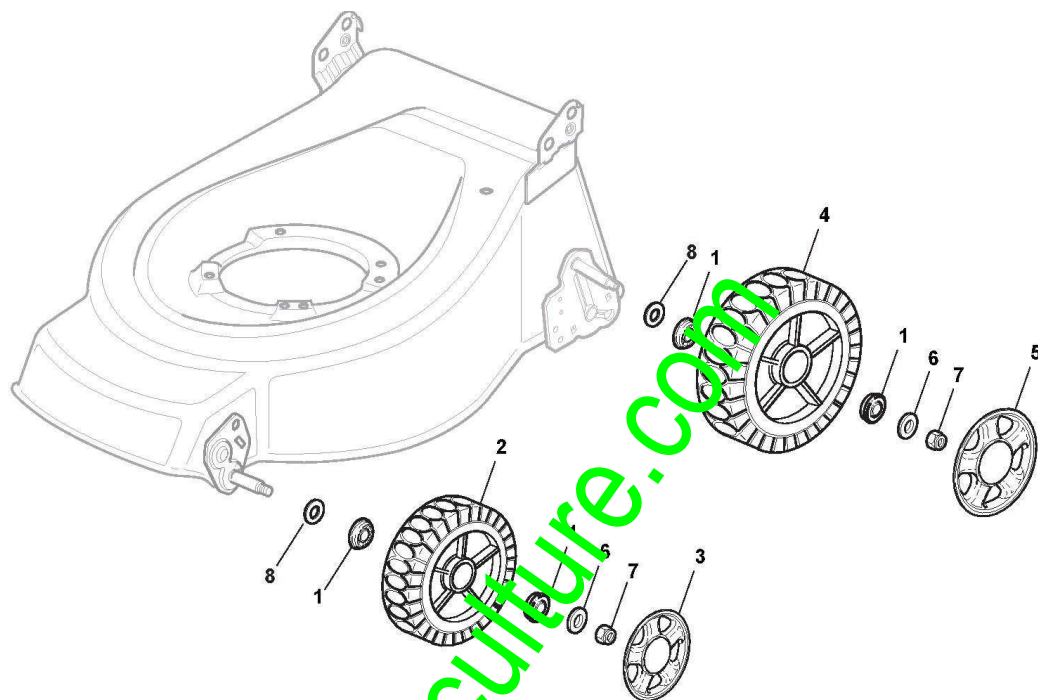

Roues et Couver-Moyeu

Réf. N°	Q.té :	Code article	Description	Articles	De	Jusqu'à
1	8	122122200/0	Roulement			
2	2	381007336/0	Roue Sculptee Ø 170			
3	2	322110381/0	Couvre-Moyeu Gris	Grey		
4	2	381007337/0	Roue Sculptee Ø 210			
5	2	322110382/0	Couvre-Moyeu Gris	Grey		
6	4	112523060/0	Rondelle			
7	4	112155000/0	Ecrou			
8	4	112530150/0	Rondelle Elastique			

www.emc-motoculture.com