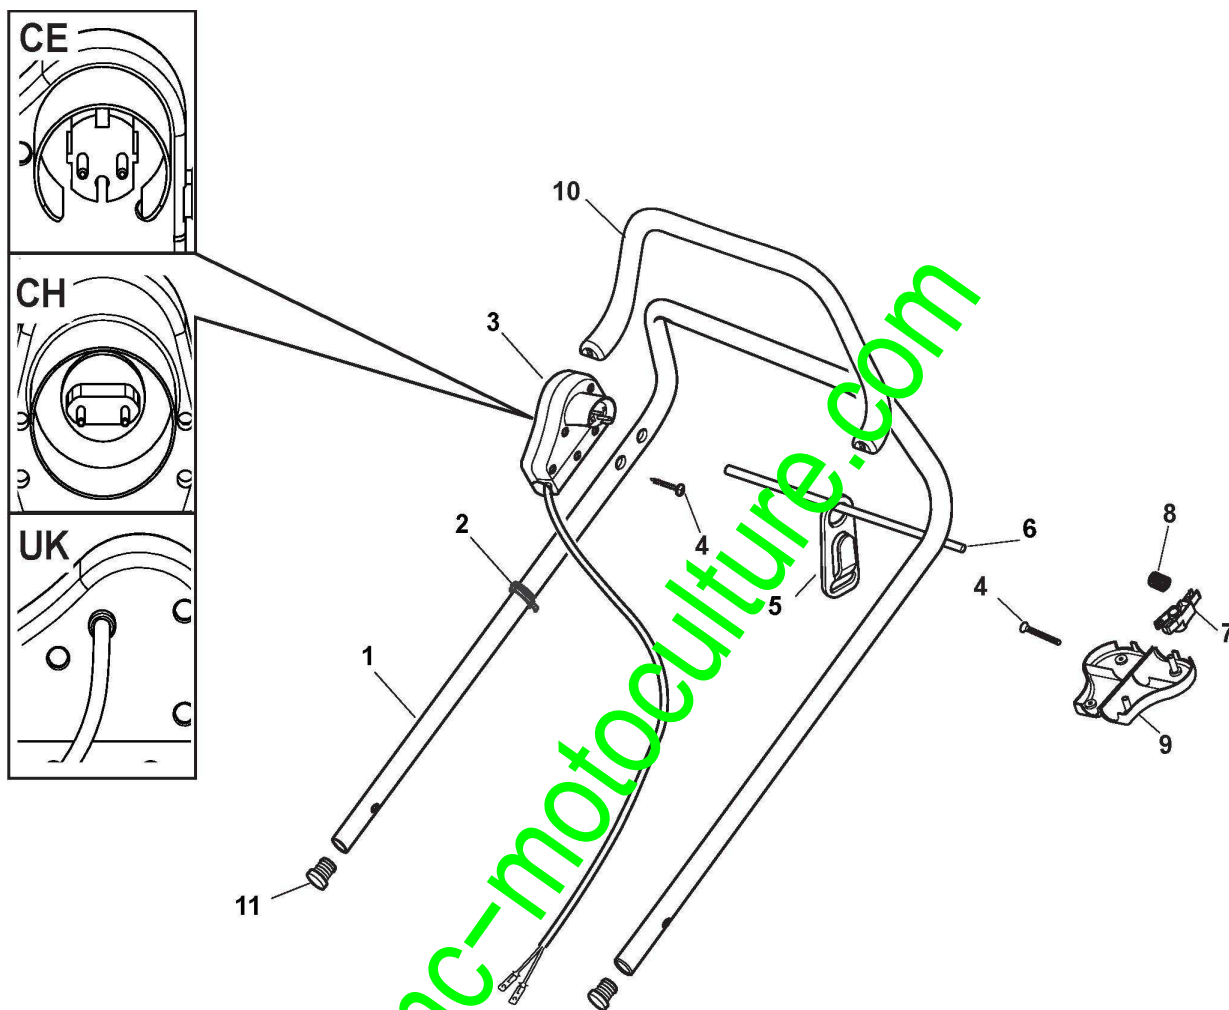

Mancheron, Partie Superieure

Réf. N°	Q.té :	Code article	Description	Articles	De	Jusqu'à
1	1	381007037/0	Mancheron, Partie Superieure			To
1	1	381007037/1	Mancheron, Partie Superieure		From	31-August-2004
2	2	122192000/1	Collier			
3	1	381600503/0	Int. Main Morte CE	(CE)		To
3	1	381600503/1	Int. Main Morte CE	(CE)	From	To
3	1	381600503/2	Int. Main Morte CE	(CE)	01-Septem ber-2005	31-August- 2006
3	1	381600503/3	Int. Main Morte CE	(CE)	From	
4	4	112728701/0	Vis		01-Septem ber-2010	
5	1	322195101/4	Fixation Cable			
6	1	122010251/0	Accrochage			
7	1	322230350/0	Point D'Appui			To
7	1	322230350/1	Point D'Appui		From	31-August- 2007
8	1	122450115/0	Ressort			
9	1	322785144/0	Support			To
9	1	322785144/1	Support		From	
10	1	322322884/1	Levier Frein Moteur Rouge		01-Septem ber-2010	
11	2	118566112/0	Bouchon Tube Guidon			

www.emc-motoculture.com