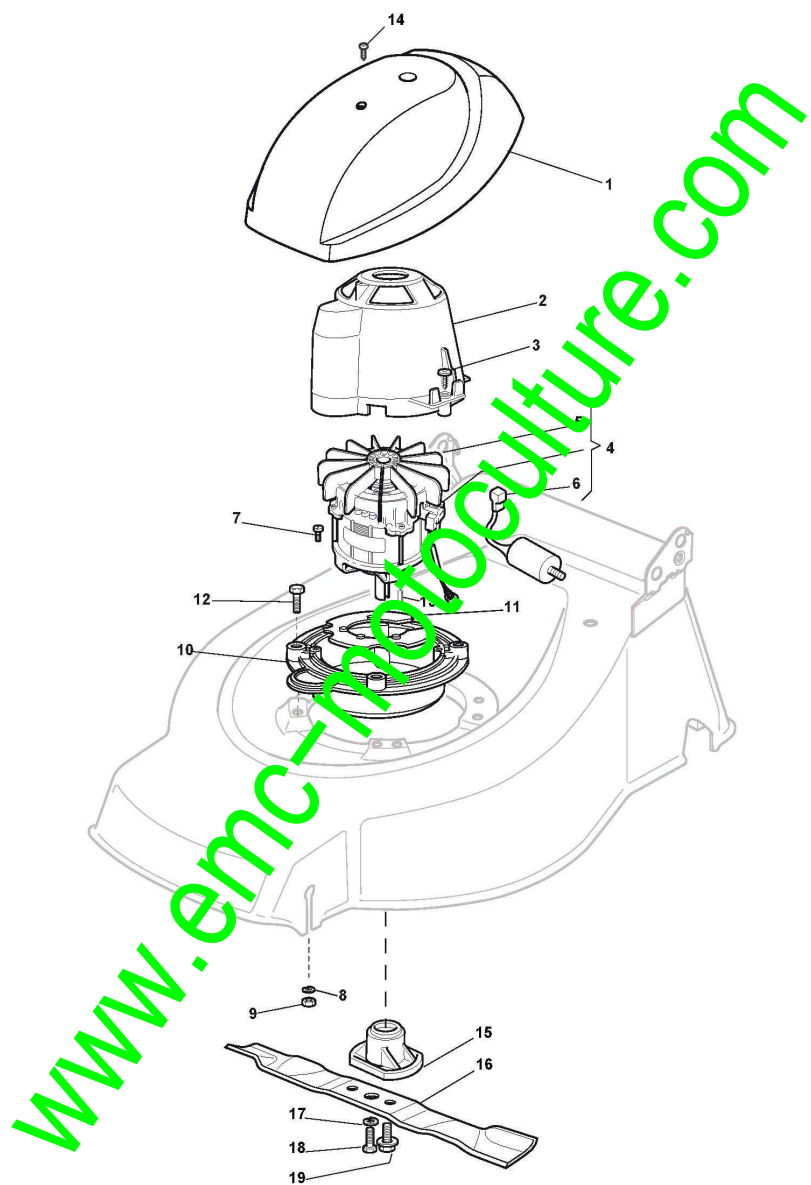

Moteur/Lame De Coupe

Réf. N°	Q.té :	Code article	Description	Articles	De	Jusqu'à
1	1	122055058/0	Capot Noir			
2	1	122785061/0	Support Capot			To
2	1	322785061/1	Support Capot		From	
3	4	112728710/0	Vis		01-Septem	
4	4	118563009/0	Moteur Rst 1600W 220/230V 50Hz	230V (1600W)	ber-2006	To
4	1	118563047/2	Moteur Électrique 1600W	240V (1600W)		31-August-
4	1	118563061/2	Moteur Hlt	230V (1600W)		2007
4	1	118563605/0	Moteur Électrique 1600W	ATB 230V (1600W)		To
4	1	118563665/0	Moteur Électrique 1600W	LEO 230V (1600W)		31-August-
5	1	118740049/0	Fan	HLT	From	To
5	1	118740051/0	Fan	RST	01-Septem	31-August-
5	1	118740054/0	Ventilateur Moteur Atb	ATB	ber-2007	2009
6	1	118222038/0	Condensateur	(RST - HLT 1600W)		To
6	1	118222045/0	Condenseur 16 µf	(Atb - 1600W)	From	31-August-
7	4	112735410/0	Vis			2007
8	4	112583500/0	Grower			
9	4	112293200/0	Ecrou			
10	1	322207211/4	Moteur Bride			
11	1	322720360/2	Ecran Ventilation			
12	4	112793701/0	Vis			
13	1	112139440/0	Languette			
14	2	112728680/0	Vis			
15	1	322463186/3	Moyeu Lame			
16	1	1111-9278-01	Lame Mulching (STIGA Pack)	Stiga Packed into 181004460/0		
16	1	181004346/2	Lame			To
16	1	181004346/3	Lame Gauche, Mulching		From	31-August-
16	1	181004397/0	Lame Ailetée			2001
16	1	181004460/0	Lame Mulching		From	
17	2	112583500/0	Grower			
18	2	112793101/0	Vis			
19	1	381004352/0	Vis			To
19	1	381004352/1	Vis		From	31-August-
					01-Septem	2010
					ber-2010