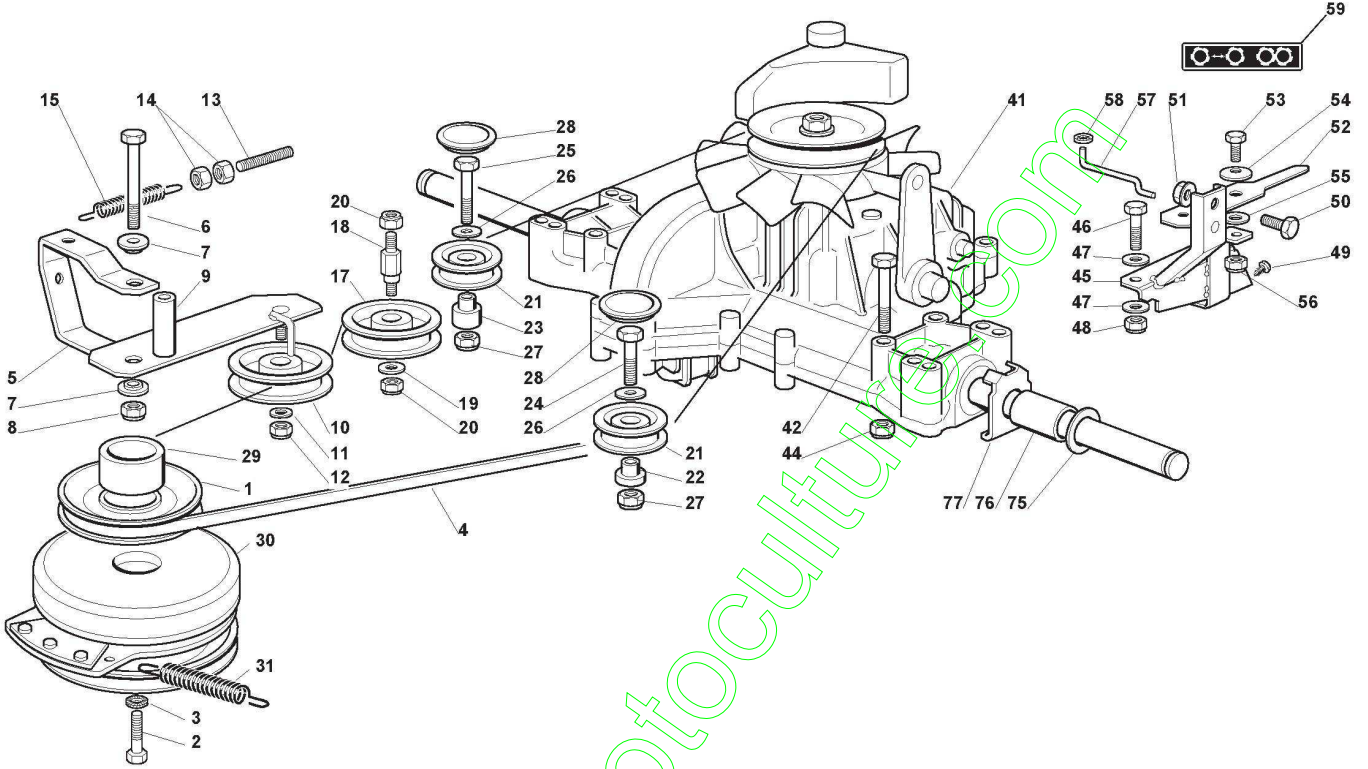

Transmission TT avec Embrayage Electromagnétique Warner

Réf. N°	Q.té :	Code article	Description	Articles	De	Jusqu'à
1	1	125601566/0	Poulie			
2	1	112737320/0	Vis			
3	1	112543000/0	Rondelle			
4	1	135062001/0	Courroie Trapézoïdale			To
4	1	135062020/1	Courroie Trapézoïdale		From	
5	1	382318165/1	Levier		01-Septem	ber-2014
6	1	112692000/0	Vis			
7	2	125038002/1	Douille			
8	1	112155000/0	Ecrou			
9	1	125160027/0	Entretoise			
10	1	125601554/0	Poulie			
11	1	112523060/0	Rondelle			
12	1	112155000/0	Ecrou			
13	1	125840010/1	Tirant			
14	2	112293200/0	Ecrou			
15	1	125430219/0	Ressort			
17	1	125601555/0	Poulie	Bearing hole ø16		To
17	1	325601599/0	Poulie	Bearing hole ø15	From	31-August-2013
18	1	125510036/1	Pivot			
18	1	125510036/2	Pivot		From	To
18	1	125510139/0	Pivot		From	01-Septem
19	1	112523060/0	Rondelle		ber-2014	
20	2	112155000/0	Ecrou			
21	2	325601570/1	Poulie			
22	1	125160030/1	Entretoise Gauche			To
22	1	125160030/2	Entretoise Gauche		From	31-August-2010
23	1	125160024/2	Entretoise			
24	1	112691115/0	Vis			
25	1	112691400/0	Vis			
26	2	112523060/0	Rondelle			
27	2	112155000/0	Ecrou			
28	2	125109521/1	Couvercle			
29	1	125160021/0	Entretoise			
30	1	118399060/0	Electromagnetic Clutch			To
30	1	118399062/0	Friction		From	
31	1	125430210/0	Ressort Frein		01-Septem	To
31	1	125430210/1	Ressort Frein		ber-2007	
41	1	118400950/1	Axe Arriere Tuff Torq K46F		From	
42	4	112691800/0	Vis		01-Septem	ber-2010
44	4	112154210/0	Ecrou			
45	1	382785109/0	Support			
46	1	112691200/0	Vis			
47	2	112521350/0	Rondelle			
48	1	112155000/0	Ecrou			
49	2	112735120/0	Vis			
50	1	112792611/0	Vis			
51	1	112293201/0	Ecrou			
52	1	325318157/0	Levier