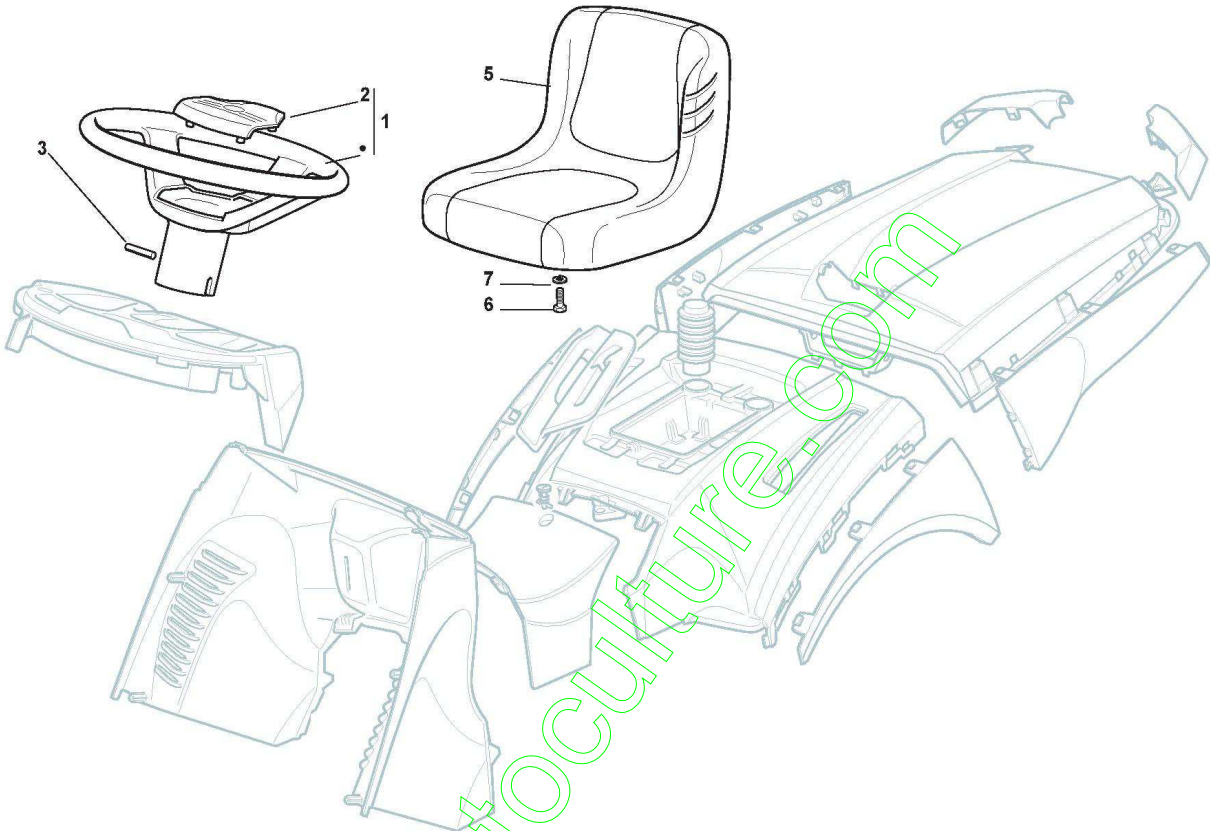

Siege & Volant

Réf. N°	Q.té :	Code article	Description	Articles	De	Jusqu'à
1	1	125961214/0	Volant			
2	1	325580500/0	Bouchon			
3	1	112620299/0	Goupille Élastique			
5	1	125722459/0	Siege			To
5	1	125722468/0	Siege		From	
6	4	112793102/0	Vis		01-Septem	
7	4	112583500/0	Grower		ber-2016	

www.emc-motoculture.com