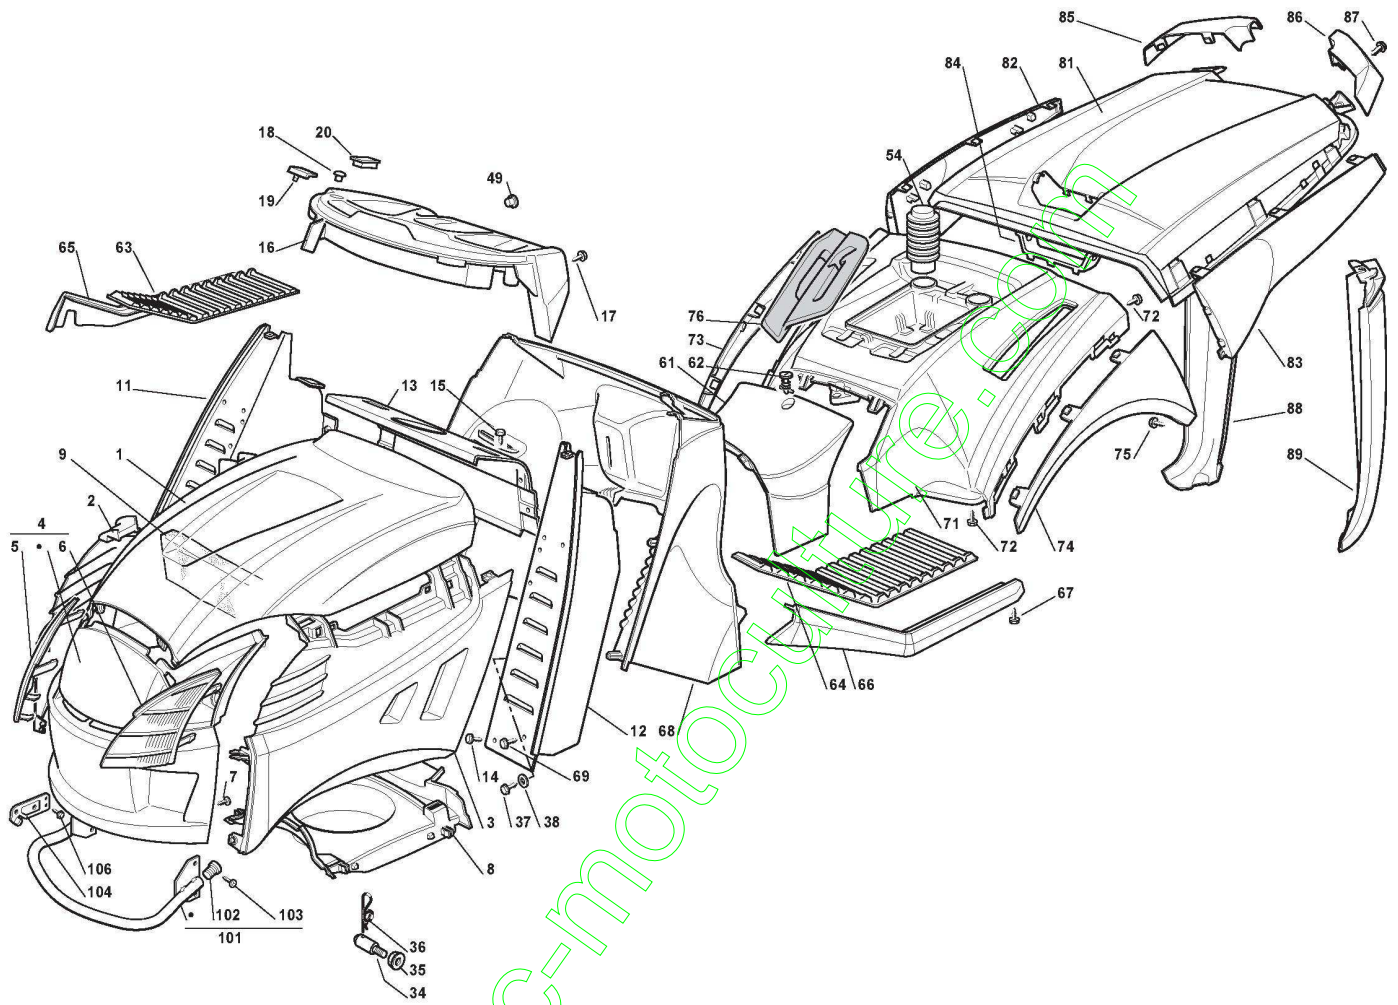

www.emc-motocycle.it

Carrosserie

Ref. N°	Q.té :	Code article	Description	Articles	De	Jusqu'à
1	1	325076858/0	Capot Superieure Rouge			
2	1	325207120/1	Capot Droit			
3	1	325207121/1	Capot Gauche			
4	1	382394607/0	Capot Avant			
5	1	325410874/0	Panneau Phares Droite			
6	1	325410875/0	Lentille Phare Gauche			
7	6	112735405/0	Vis			
8	1	325108025/0	Convoyeur			
9	1	125730016/0	Separateur Aspirations			
11	1	382785022/8	Support Tableau Droit			To
11	1	382785022/9	Support Tableau Droit		From 01-Septem ber-2011	To
12	1	382785021/7	Support Tableau Gauche			To
12	1	382785021/8	Support Tableau Gauche		From 01-Septem ber-2011	To
13	1	382785023/1	Support Tableau Centr.			To
13	1	382785137/0	Support Tableau Centr.		From 01-Septem ber-2003	
14	2	112735110/0	Vis			
15	4	112735110/0	Vis			
16	1	325120204/0	Console, Rouge (Cruise Control)			
17	4	112728440/0	Vis			
18	2	125120200/0	Bouchon			
19	2	125260000/0	Protection			
34	2	125510068/0	Pivot			
35	2	112293201/0	Ecrou			
36	1	124487998/0	Goupille			
37	2	112731350/0	Vis			
38	2	112521330/0	Rondelle			
49	1	325120233/0	Bouchon			
54	2	325737002/0	Protecteur			
61	1	325110306/0	Couvre (Hydro)			
62	1	125580020/0	Pivot			To
62	1	125580020/2	Pivot		From 01-Septem ber-2010	
63	1	325110278/1	Couvre Marchepied Droit			
64	1	325110279/0	Couvre Marchepied Gauche			
65	1	325599000/0	Profil Droit Gris			
66	1	325599001/0	Profil Gauche			
67	6	112731580/0	Vis			
68	1	325785228/1	Support Tableau Comm.			
69	7	112735403/0	Vis			
71	1	325109744/0	Couvre Roues Rouge			
72	4	112735402/0	Vis			
75	2	112728686/0	Vis			
76	1	325207129/0	Cover, Can Holder			
81	1	325110302/0	Couvre-Bac Rouge			
82	1	325109745/0	Couvre Lateral Bac Droit, Gris			
83	1	325109746/0	Couvre Gau.			
84	1	325394009/0	Couvre-Poignee			
85	1	325207126/0	Couvre Droit