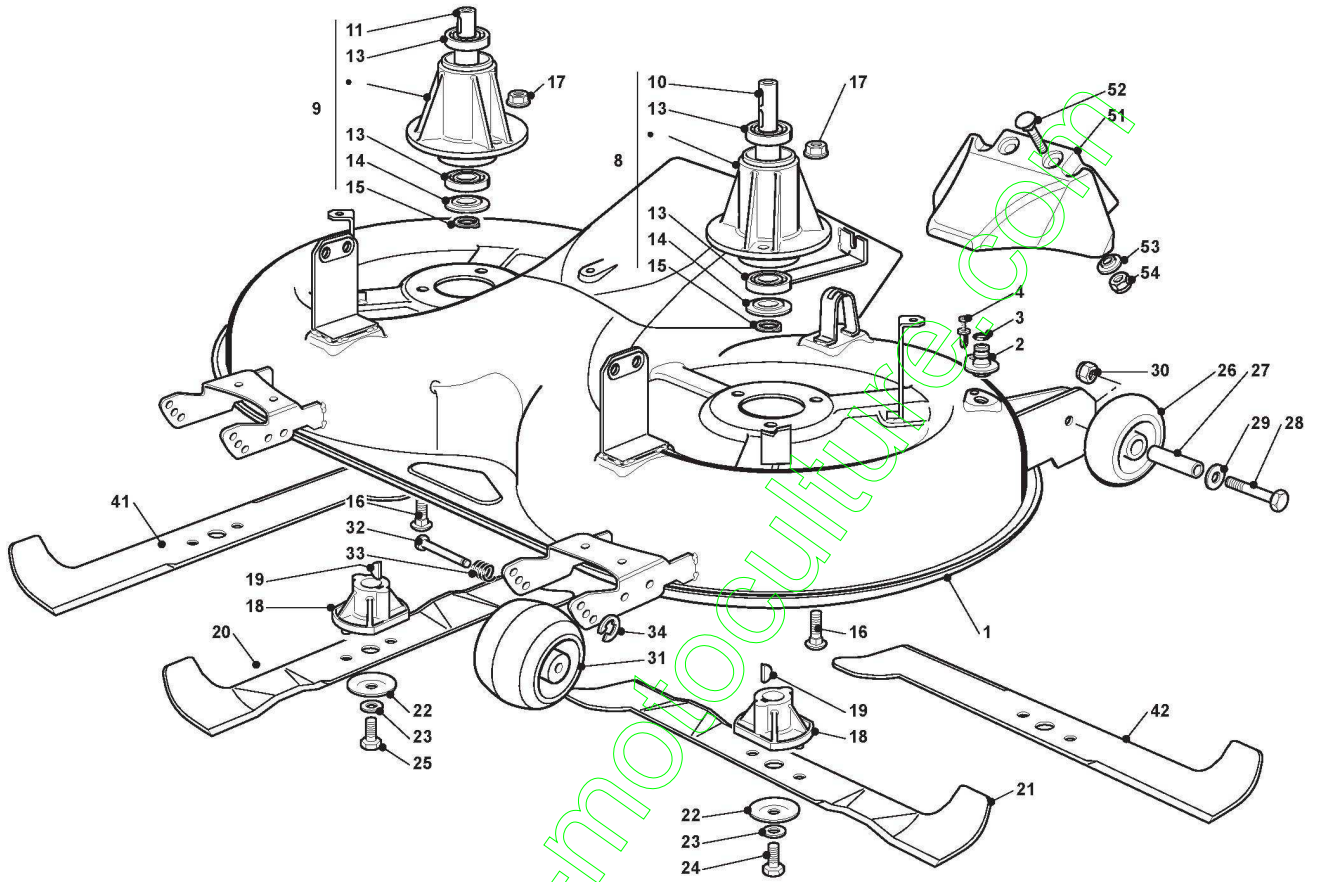

www.emc-motocultiva.it

Plateau De Coupe

Réf. N°	Q.té :	Code article	Description	Articles	De	Jusqu'à
1	1	382564132/0	Plateau De Coupe Rouge			
1	1	382564153/0	Plateau De Coupe Gris			
2	2	125033060/0	Attaque Lavage Plateau De Coupe			
3	2	119035000/0	Joint Or			
4	2	112500030/0	Rivet			
8	1	382207200/1	Ens. Flange Arbre Lame Principal			
9	1	382207201/2	Ens. Flange Arbre Lame Secondaire			
10	1	125020800/1	Arbre Lame Principal			
11	1	125020801/2	Arbre Lame Secondaire			
13	4	119216032/0	Roulement			
14	2	325160501/0	Protege-Poussiere			
15	2	112609260/0	Seeger			
16	6	112818700/0	Vis			
17	6	112154210/0	Ecrou			
18	2	125463200/0	Moyeu Lame			
19	2	112139100/0	Languette			
20	1	182004348/0	Lame Droit Mulching, Aillettee			
21	1	182004347/0	Lame Gauche Mulching, Aillettee			
22	2	122160400/0	Disque Elastique			To
22	2	125160503/0	Flasque Elastique Moyeu		From	31-August-2015
23	2	112523080/0	Rondelle			To
24	1	112735694/0	Vis			31-August-2015
24	1	112735696/0	Vis		From	
25	1	112735695/1	Vis		01-Septem	To
25	1	112735697/1	Vis		ber-2015	
26	2	182700003/0	Roulettes Antiscalp		From	
27	2	125510072/0	Pivot		01-Septem	
28	2	112692050/0	Vis		ber-2015	
29	2	112523060/0	Rondelle			
30	2	112293201/0	Ecrou			
31	2	182700004/0	Roulettes Antiscalp			
32	2	125510121/0	Pivot			
33	2	122450115/0	Ressort			
34	2	112000930/0	Anneau Benzing			
41	1	182004341/1	Lame Droit, Aillettee			
42	1	182004340/1	Lame Gauche, Aillettee			
51	1	325140100/0	Deflecteur			
52	2	112815210/0	Vis			
53	2	125038002/1	Douille			
54	2	112154510/0	Ecrou