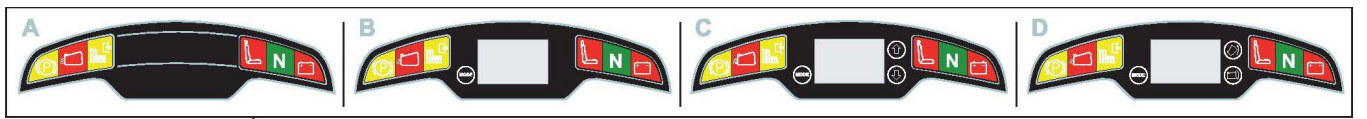

Parties Electriques

Réf. N°	Q.té :	Code article	Description	Articles	De	Jusqu'à
1	1	382722421/1	Cartes + Protections (B)	B		To
1	1	382722421/2	Cartes + Protections (B)	B	From	31-August-2010
1	1	382722432/0	Carte Electronique + Protections	B	From	To
1	1	382722432/1	Carte Electronique + Protections	B	01-September-2014	31-August-2017
2	2	112521320/0	Rondelle			
3	2	112154330/0	Ecrou			
4	1	325031501/0	Amplificateur Sonore Buzzer			
8	1	133340036/0	Fusible 25 A	ForManual GrassCather Lifting		
8	1	133340040/0	Fusible 10 A	ForManual GrassCather Lifting		
9	2	133215000/0	Couvercle	ForManual GrassCather Lifting		
10	2	133500007/0	Tableau De Fusible	ForManual GrassCather Lifting		
11	1	182040176/0	Ens. Cablages			To
11	1	182040203/0	Ens. Cablages		From	To
11	1	182040203/1	Ens. Cablages		01-September-2014	31-August-2015
11	1	182040216/0	Ens. Cablages		From	To
11	1	182040216/1	Ens. Cablages		01-September-2017	31-October-2017
12	1	118450072/0	Interrupteur Demarrage			
13	1	118550136/0	Entretoise			
14	1	118550135/0	Rondelle			
15	1	118400862/0	Bague			
16	1	118210022/0	Clef A Demarrage			
17	1	118120002/1	Batterie 12V 18AH			To
17	1	118120007/0	Batterie 12V 18AH		From	
18	1	125430230/0	Ressort		01-September-2016	
31	3	119410613/0	Microinterrupteur			To
31	1	119410622/1	Microinterrupteur		From	31-August-2019
32	1	119410605/1	Microinterrupteur			
36	1	118450060/1	Interrupteur Phares			To
36	1	118450060/1LC	Interrupteur Phares		From	To
36	1	118450084/0	Interrupteur Phares		01-September-2016	26-June-2019
38	1	118450073/0	Interrupteur Embrajage	Yellow		
38	1	118450074/0	Interrupteur Embrajage	Red		
41	1	182040073/0	Câble de phare			
42	2	133500030/0	Douille De Lampe			
43	2	118459100/0	Ampoule De Phares			
46	1	133500010/1	Plaque			
47	1	112735170/0	Vis			
51	5	133320506/0	Fixation Cable			
52	1	133320504/0	Fixation Cable			
54	1	118564864/1	Capuchon			
55	1	125290001/0	Indicateur Niveau			
56	1	133567000/0	Relais