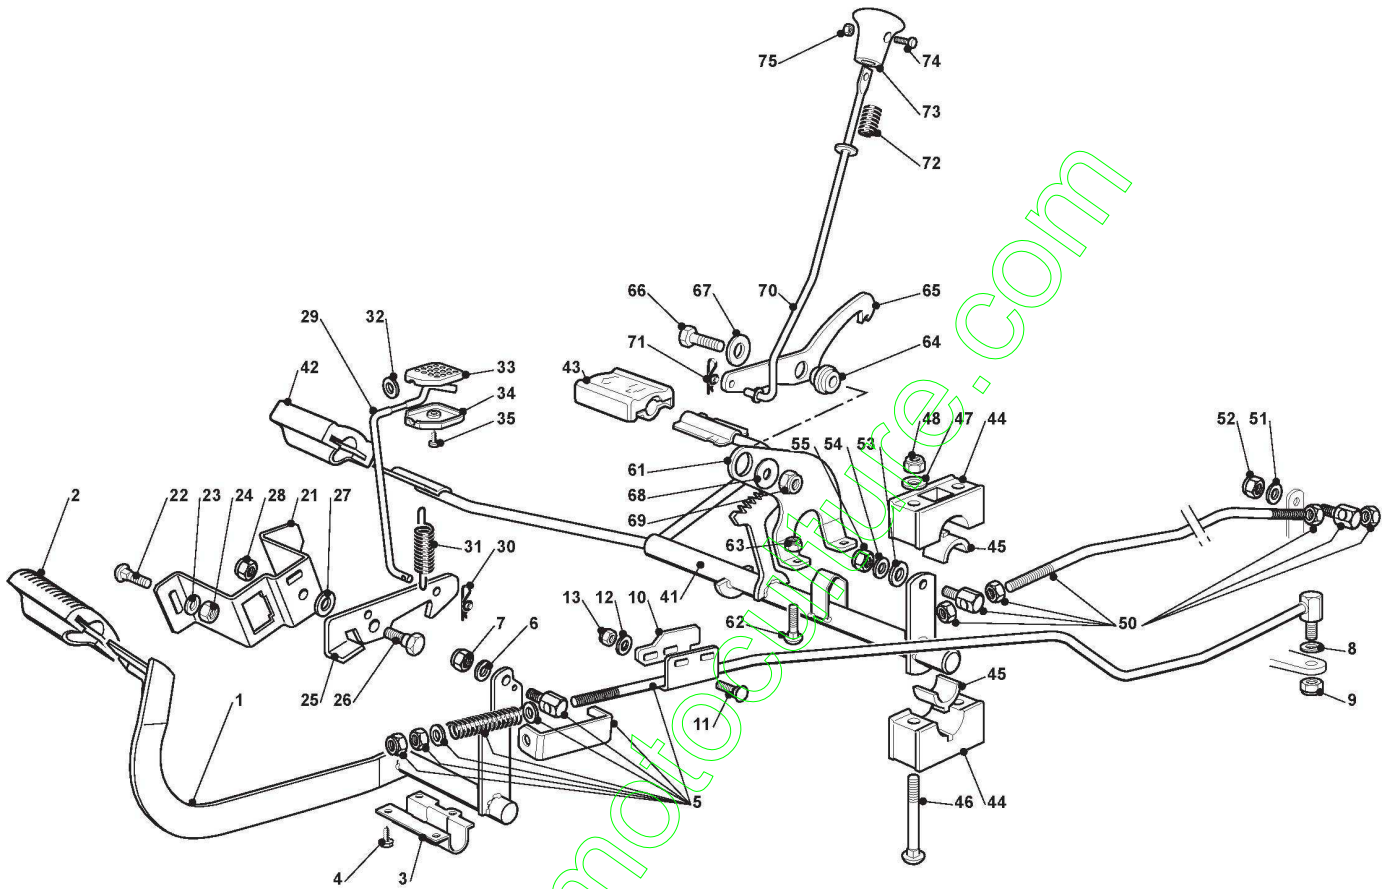

www.emc-moto.com

Commande Frein Et Boite De Vitesse - Cruise Control

Réf. N°	Q.té :	Code article	Description	Articles	De	Jusqu'à
1	1	382500011/2	Pedal			
2	1	325110416/0	Couvre Etrier			
3	1	325547081/2	Plaquette			
4	4	112731601/0	Vis			
5	1	382000582/0	Tige			
6	1	112521350/0	Rondelle			
7	1	112155000/0	Ecrou			
8	2	112521360/0	Rondelle			
9	1	112155000/0	Ecrou			
10	1	325547281/1	Plaquette			
11	2	112815210/0	Vis			
12	2	112523040/0	Rondelle			
13	2	112154510/0	Ecrou			
21	1	325785143/1	Support			
22	2	112815210/0	Vis			
23	1	112523040/0	Rondelle			
24	2	112154510/0	Ecrou			
25	1	325253001/0	Accrochage			
26	1	122524970/2	Pivot			
27	1	325670011/0	Rondelle Antifriction			
28	1	112155000/0	Ecrou			
29	1	125033097/0	Tige			
30	1	124487997/0	Goupille			
31	1	125430213/0	Ressort			
32	1	112523020/0	Rondelle			
32	1	112523040/0	Rondelle			
33	1	325592001/0	Pommeau			
34	1	325592002/0	Pommeau			
35	1	112727815/0	Vis			
41	1	382000389/0	Axe de Commande			
42	1	325110417/0	Couvre Etrier Avant			
43	1	325110418/0	Couvre Etrier Arriere			
44	4	325785354/0	Support			
45	4	325034003/0	Douille			
46	4	112815271/0	Vis			
47	4	112523040/0	Rondelle			
48	4	112154510/0	Ecrou			
50	1	382000579/0	Tige			
51	1	112523040/0	Rondelle			
52	1	112154510/0	Ecrou			
53	1	112521360/0	Rondelle			
54	1	112523040/0	Rondelle			
55	1	112154510/0	Ecrou			
61	1	325774477/0	Etrier			
62	2	112815210/0	Vis			
63	2	112292102/0	Ecrou			
64	1	125040638/0	Douille			
65	1	325022000/1	Accrochage