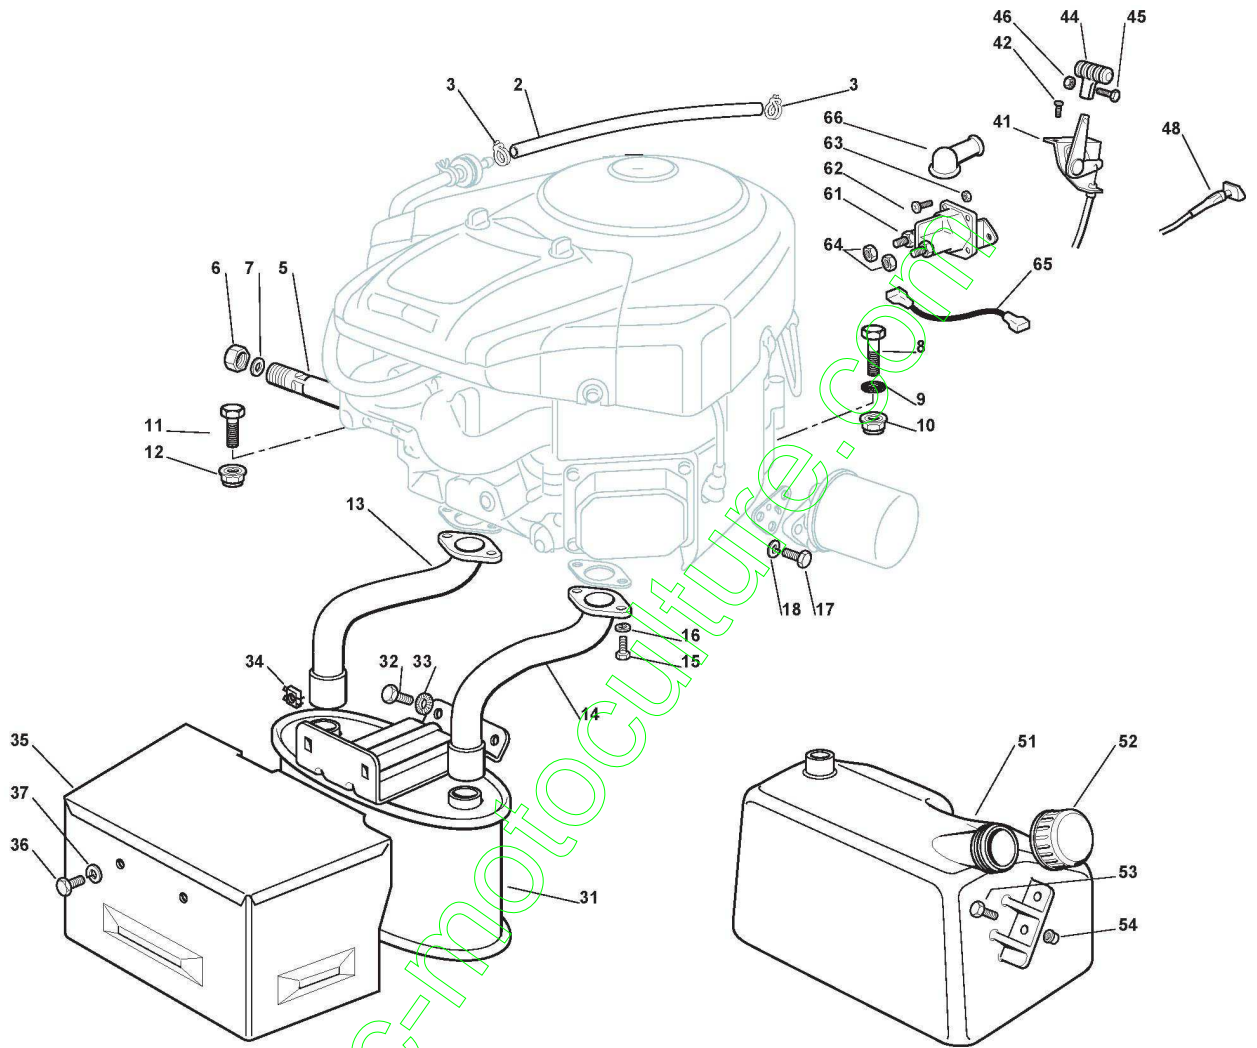

Moteur - B&S

Réf. N°	Q.té :	Code article	Description	Articles	De	Jusqu'à
2	1	325869016/1	Tube Essence L300		From 01-Septem ber-2004	To
2	1	425869016/0	Tube Essence			To
3	2	118375051/1	Fixation De Cable			
5	1	125598050/0	Rallonge Dechargement Huile			
6	1	118737849/0	Bouchon			
7	1	118401001/0	Anneau De Tenue			To
7	1	118401001/1	Garniture		From 01-Septem ber-2003	
8	1	112691115/0	Vis			
9	1	112540260/0	Rondelle			
10	1	112154210/0	Ecrou			
11	3	112691100/0	Vis			
12	3	112154210/0	Ecrou			
13	1	118738214/0	Tube de raccordement d'échappement droit			
14	1	118738215/0	Tube de raccordement d'échappement gauche			
15	4	112735530/0	Vis			
16	4	112583500/0	Grower			
17	3	112791400/0	Vis			
18	3	112582100/0	Grower			
31	1	182750003/0	Ens. Silencieux			
32	2	112793102/0	Vis			
33	2	112540260/0	Rondelle			
34	2	112360425/0	Ecrou			
35	1	382598005/2	Protection Silencieux			
36	2	112792611/0	Vis			
37	2	112583500/0	Grower			
41	1	182000211/1	Accelerateur			
42	2	125943012/0	Vis			
44	1	125394501/0	Poignée			
45	1	112726388/0	Vis			
46	1	112290800/0	Ecrou			
48	1	125090001/2	Commande Starter			To 31-August- 2008
51	1	125735111/2	Reservoir			
51	1	325735111/3	Reservoir		From 01-Septem ber-2004	To
52	1	125795000/0	Bouchon			
52	1	125795000/1	Bouchon Reservoir		From 01-Septem ber-2003	
53	2	112788910/0	Vis			
54	2	112500092/0	Rivet			
61	1	118736110/0	Relais D'Allumage			
62	2	112791011/0	Vis			
63	2	112292102/0	Ecrou			
64	2	112360352/0	Ecrou			
65	1	125065017/0	Cable			
66	1	118564861/1	Capuchon