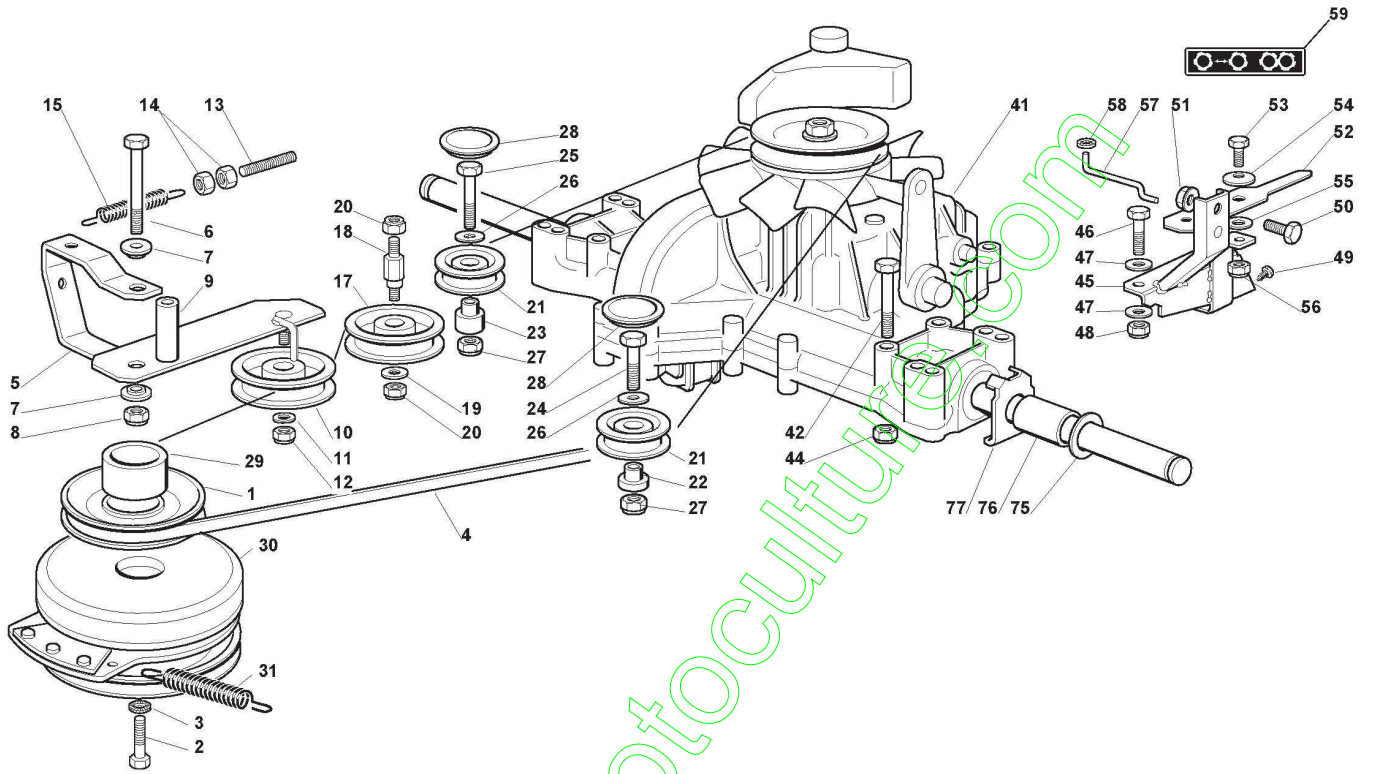

www.emc-motoculture.com

Transmission TT avec Embrayage Electromagnétique Warner

Réf. N°	Q.té :	Code article	Description	Articles	De	Jusqu'à
53	1	112793102/0	Vis			
54	1	112369500/0	Disque Elastique			
55	1	325670011/0	Rondelle Antifriccion			
56	1	112155000/0	Ecrou			
57	1	125033033/0	Tige			
58	1	112604896/0	Fixateur A Couronne			
59	1	114357423/2	Etiquette			
75	4	125670005/1	Rondelle			
76	2	125160023/0	Entretoise			
77	2	325670025/0	Rondelle			

www.emc-motoculture.com