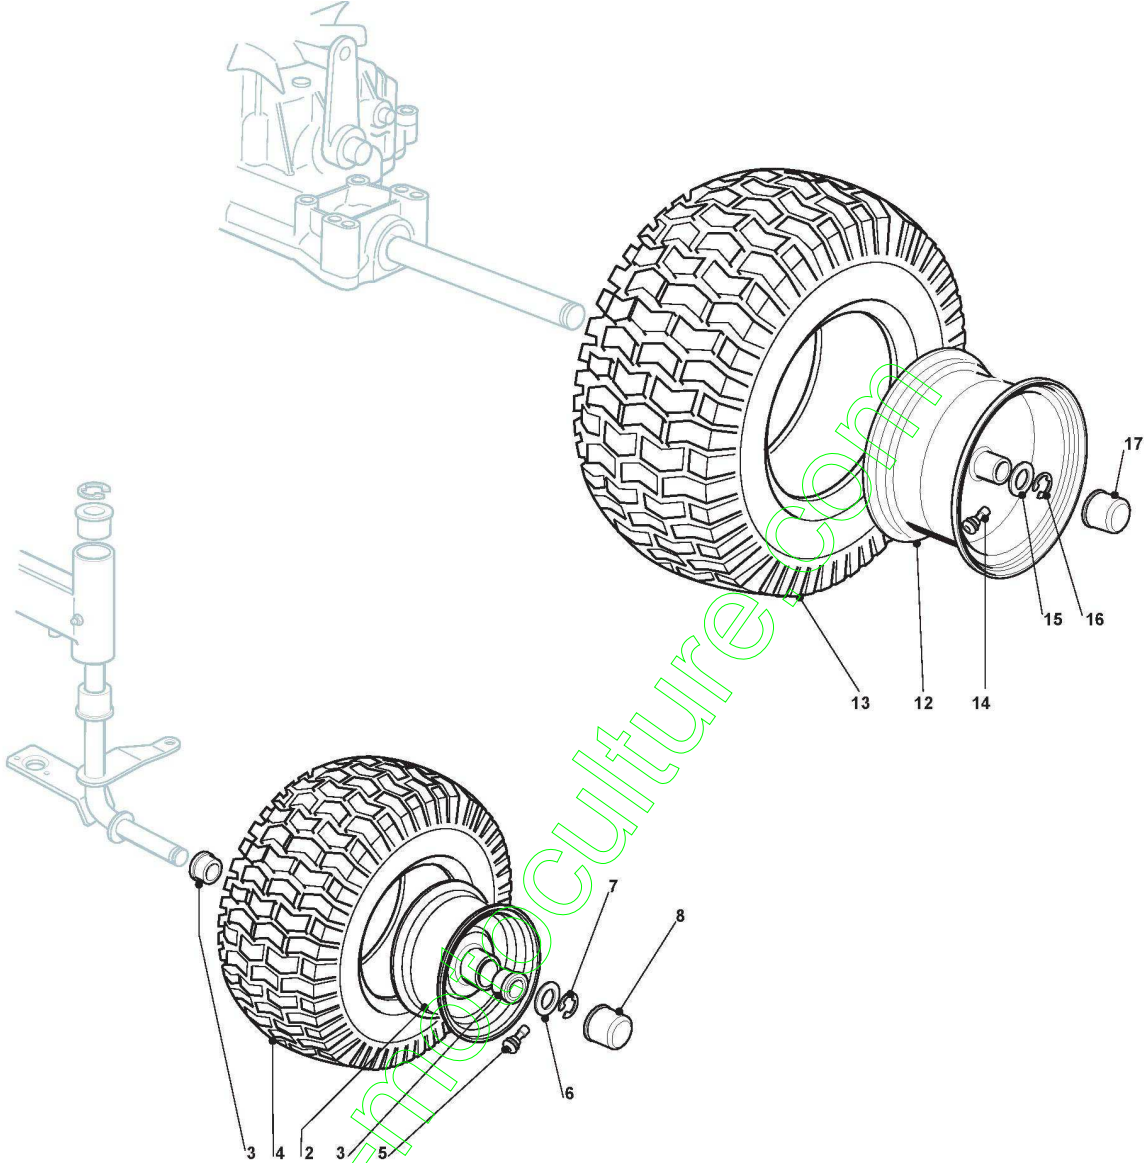

Roues

Réf. N°	Q.té :	Code article	Description	Articles	De	Jusqu'à
2	2	182000598/0	Bandage Roue			
3	4	125122200/2	Roulement			
4	2	125590019/0	Pneu 15x6.00-6 P512 WANDA	15X6.00-6 PR2 TL P512 WANDA	From 01-Septem ber-2015	
4	2	125590020/0	Pneu 15x6.00-6 P519 WANDA	15X6.00-6 PR2 TL P519 WANDA		
4	2	127590066/0	Pneu 15x6.00-6 WANDA	15x6.00-6 WANDA		To 31-August- 2015
5	2	125950000/0	Vanne			
6	2	125670005/1	Rondelle			To 31-August- 2014
6	2	125670005/2	Rondelle		From	
7	2	112001000/0	Anneau Benzing			
8	2	122110230/0	Couvre Moyeu			
12	2	182000599/0	Bandage Roue			
13	2	125590001/0	Pneu Arriere	18X8.50-8 2 TELE CARLISLE		To
13	2	125590015/0	Pneu 18x8.50-8 P332 WANDA	18X8.50-8 WANDA		
13	2	125590021/0	Pneu 18x8.50-8 P512 WANDA	18X8.50-8 PR2 TL P512 WANDA	From	
14	2	125950000/0	Vanne			
15	2	125670005/1	Rondelle			To
15	2	125670005/2	Rondelle		From 01-Septem ber-2014	
16	2	112001010/0	Anneau Benzing			
17	2	122110230/0	Couvre Moyeu			

www.emc-motoculture.com