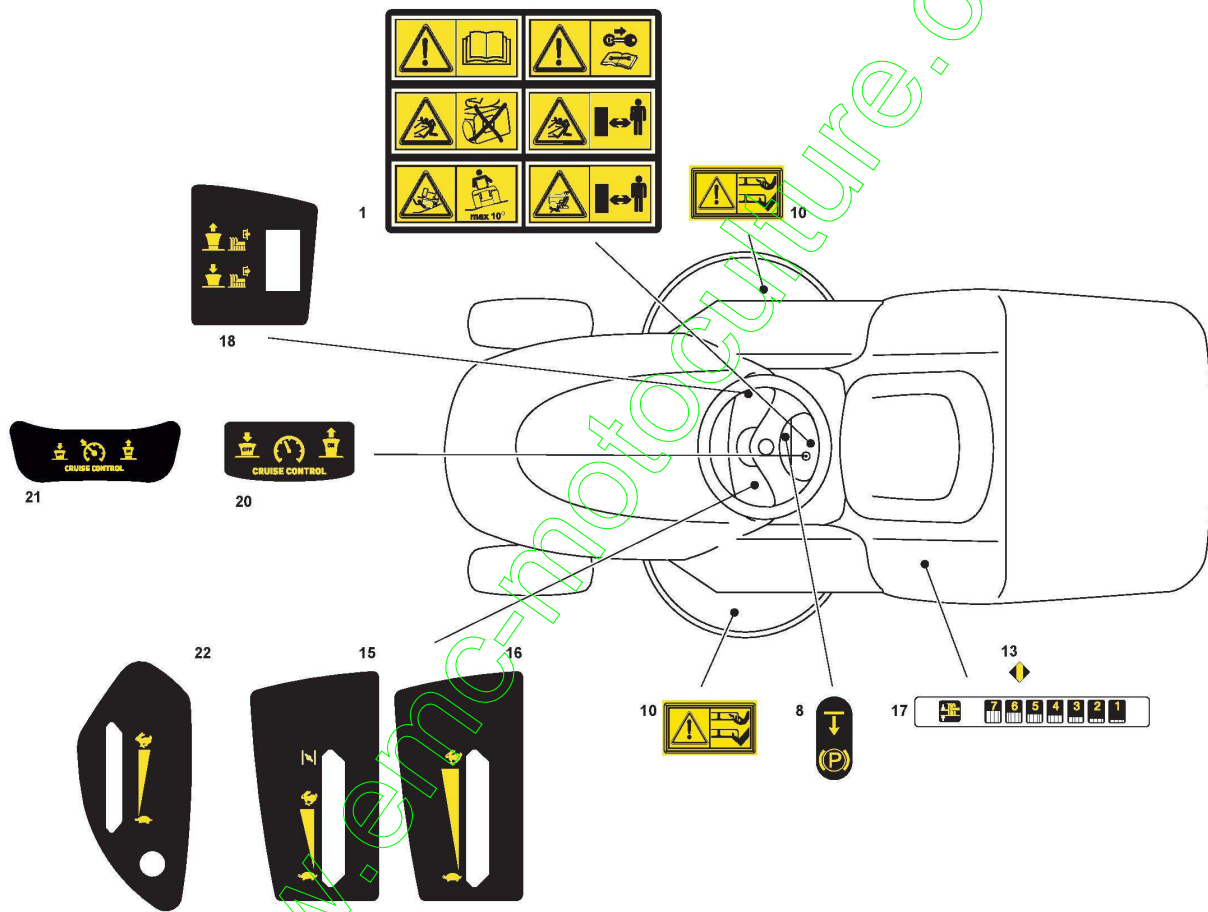

Etiquettes

Réf. N°	Q.té :	Code article	Description	Articles	De	Jusqu'à
1	1	114357428/1	Etiquette			To
1	1	114361553/1	Étiquette D'Avvertissement		From	31-August-2016
8	1	114357526/1	Etiquette Frein De Stationnement			
10	2	114356699/1	Etiquette De Plaque De Danger			
13	1	114357913/0	Etiquette De Levage Plat			
15	1	114360717/0	Etiquette D'Accelérateur			To
15	1	114360717/1	Etiquette D'Accelérateur		From	
16	1	114360716/0	Etiquette D'Accelérateur		01-Septem-ber-2017	To
16	1	114360716/1	Etiquette D'Accelérateur		From	
17	1	114357905/1	Etiquette De Levage Plat		01-Septem-ber-2017	
18	1	114360715/2	Etiquette D'Engagement D'Embrayage			To
18	1	114360715/3	Etiquette D'Engagement D'Embrayage		From	31-August-2017
20	1	114365612/0	Etiquette Cruise Control			To
20	1	114365612/1	Etiquette Cruise Control		From	31-August-2017
21	1	114370568/0	Etiquette Cruise Control	Model with Widescreen		
22	1	114370566/0	Etiquette D'Accelérateur	Model with Widescreen		

www.emc-motoculture.com