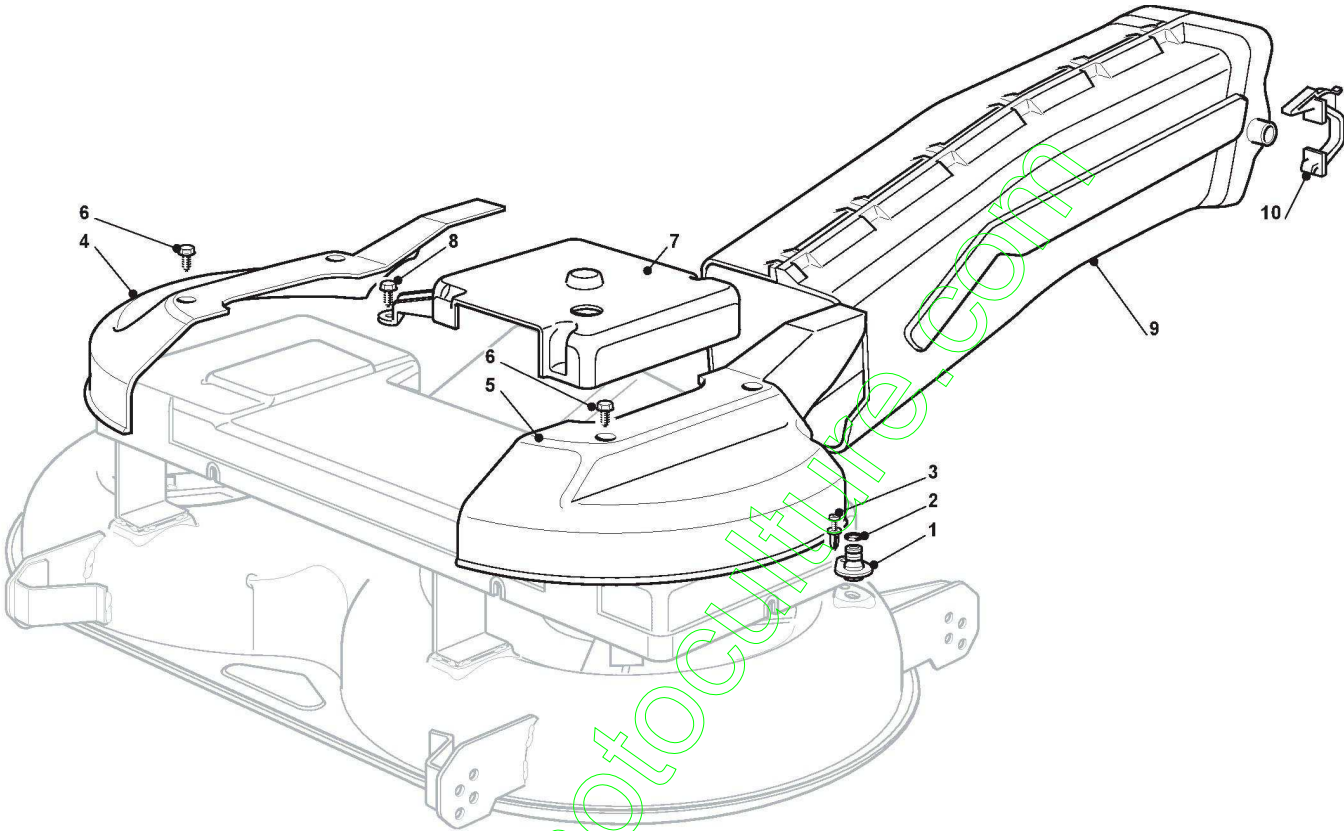

www.emc-motoculture.com

Protections Et Convoyeur

Réf. N°	Q.té :	Code article	Description	Articles	De	Jusqu'à
1	2	125033060/0	Attaque Lavage Plateau De Coupe			
2	2	119035000/0	Joint Or			
3	2	112500030/0	Rivet			
4	1	325060113/0	Carter Protection Courroie Droit			
5	1	325060114/0	Carter Protection Courroie Gauche			
6	4	112735403/0	Vis			
7	1	125600049/0	Protection Courroie			
8	3	112735403/0	Vis			
9	1	382108016/0	Convoyeur			To
9	1	382108016/1	Convoyeur		From	31-August-2010
10	2	325774373/0	Etrier			

www.emc-motoculture.com