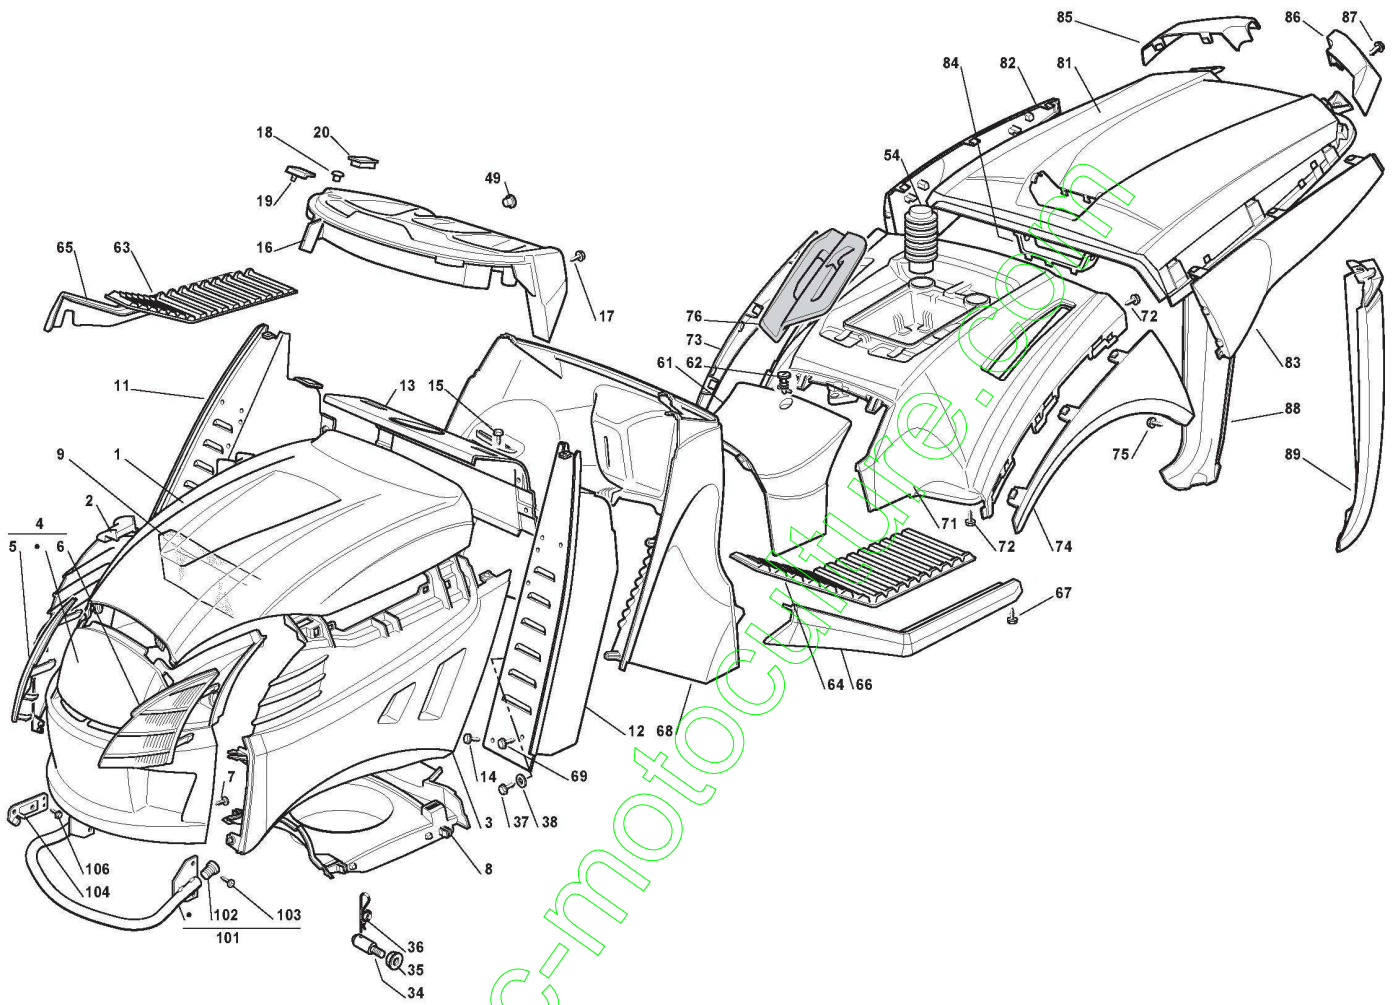

www.emc-motocycle.it

Carrosserie

Réf. N°	Q.té :	Code article	Description	Articles	De	Jusqu'à
86	1	325207127/0	Couvre Gauche			
87	4	112735403/0	Vis			
88	1	325032006/0	Support Angulaire Droit			
89	1	325032007/0	Support Angulaire Gauche			
101	1	382869019/0	Protection Silencieux			
102	2	118737857/0	Bouchon			
103	4	112734995/0	Vis			
104	2	325547109/1	Plaque			To
104	2	325547109/2	Plaquette		From	31-August-2010
106	4	112731580/0	Vis			

www.emc-motoculture.com