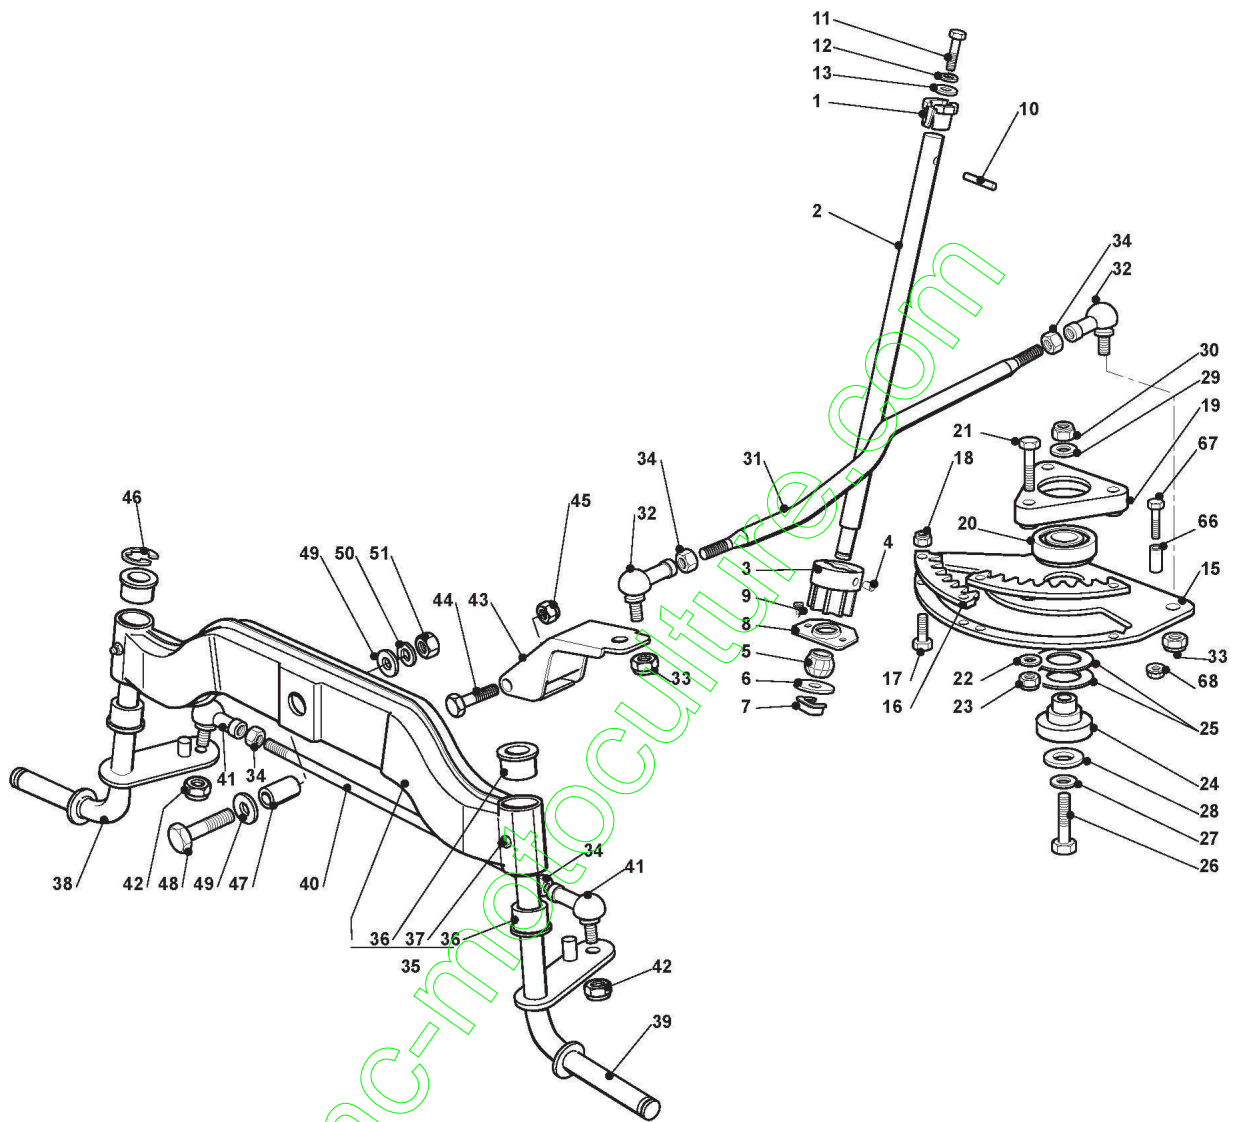

www.emc-motoculture.com

www.emc-motoculture.com

Barre De Direction

Réf. N°	Q.té :	Code article	Description	Articles	De	Jusqu'à
1	1	325038004/0	Douille			
2	1	125520010/0	Tube De Direction			
3	1	125570004/0	Pignon			
4	1	112714300/0	Vis sans tête			
5	1	325743000/0	Joint			
6	1	322672151/0	Rondelle Antifriction			
7	1	112436030/0	Plaquette			
8	1	325785213/1	Support			
9	2	112729601/1	Vis			
10	1	112620250/0	Goupille			
11	1	112691800/0	Vis			
12	1	112583500/0	Grower			
13	1	112523060/0	Rondelle			To 31-August- 2017
13	1	122671651/0	Rondelle		From	
15	1	325735523/0	Secteur Direction			To
15	1	325735523/1	Secteur Direction		From	31-August- 2016
16	2	325150000/0	Cremaillere Direction			
17	4	112791213/1	Vis			
18	4	112154510/0	Ecrou			
19	1	325774453/0	Etrier			
20	1	119216047/0	Roulement			
21	3	112691100/0	Vis			
22	3	112523060/0	Rondelle			To
22	3	122671651/0	Rondelle		From	31-August- 2017
23	3	112155000/0	Ecrou			
24	1	125510120/0	Support			
25	2	322672153/0	Rondelle Antifriction			
26	1	112692395/1	Vis			To
26	1	112692395/2	Vis		From	
27	1	112523080/0	Rondelle		01-Septem ber-2017	
28	1	112521390/0	Rondelle			
29	1	112523080/0	Rondelle			
30	1	112156602/0	Ecrou			
31	1	125033003/1	Barre De Direction			
32	2	122746600/0	Joint			To
32	2	122746616/0	Joint		From	31-August- 2013
33	2	112156602/0	Ecrou			
34	4	112295201/0	Ecrou			
35	1	382034001/3	Balancier Avec Douille Et Graisseur			
36	4	125034002/1	Douille			
37	2	112379511/0	Graisseur			
38	1	382230361/0	Fuseau Droit			
39	1	382230359/0	Fuseau Gauche			
40	1	325840001/0	Tirant			To
40	1	325840001/1	Tirant		From	
41	2	122746616/0	Joint		01-Septem ber-2013	
42	2	112156602/0	Ecrou			
43	1	382318185/0	Ens. Levier			