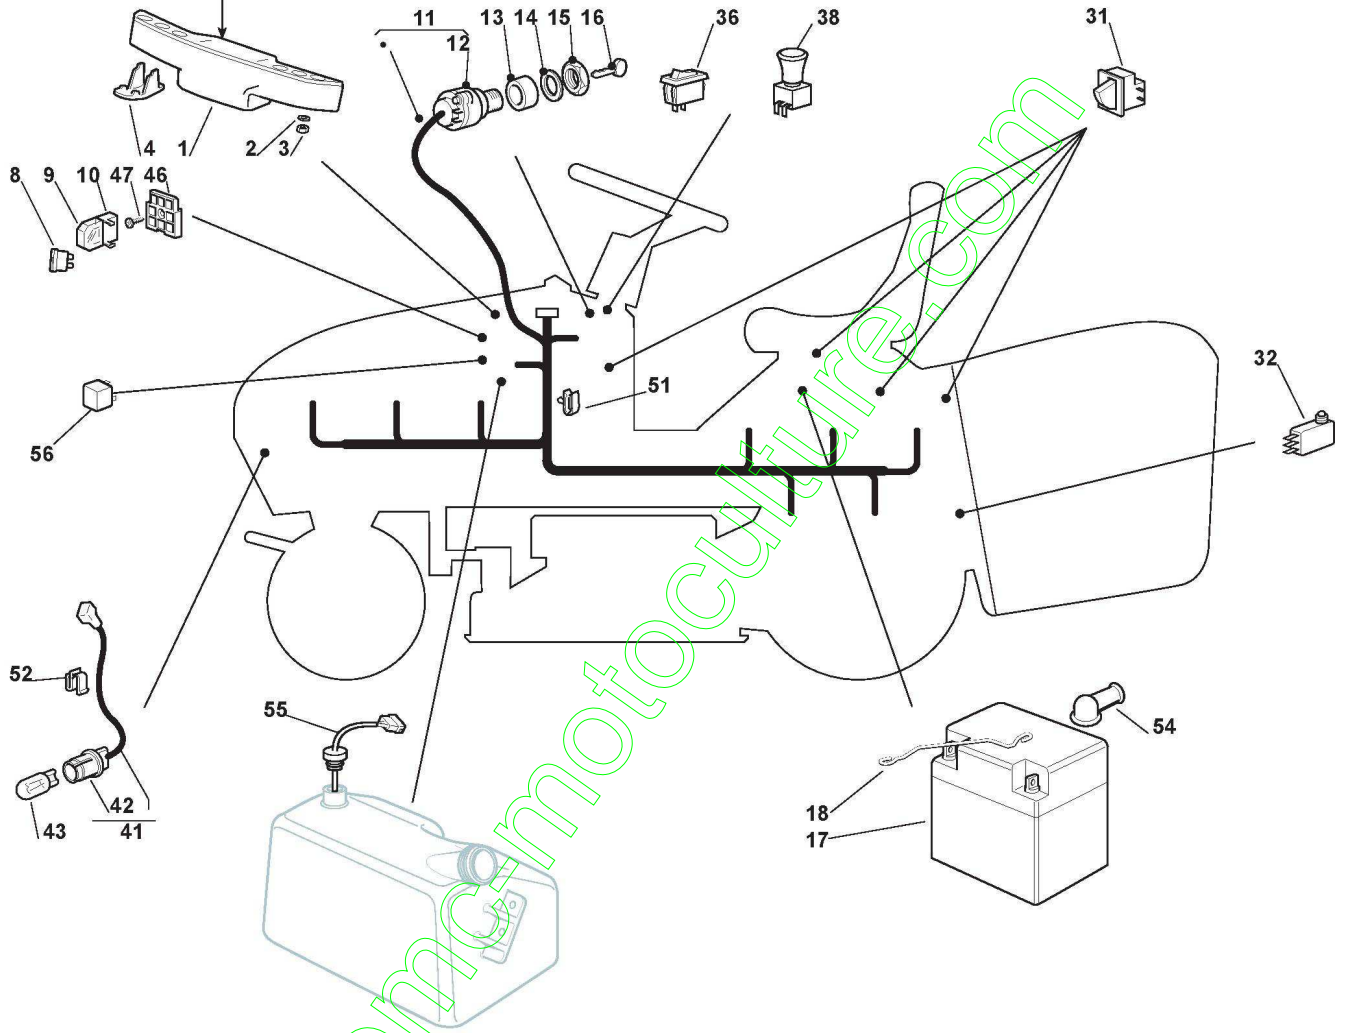

Parties Electriques

Réf. N°	Q.té :	Code article	Description	Articles	De	Jusqu'à
1	1	382722421/1	Cartes + Protections (B)	B		To
1	1	382722421/2	Cartes + Protections (B)	B	From	31-August-2010
1	1	382722432/0	Carte Electronique + Protections	B	From	To
1	1	382722432/1	Carte Electronique + Protections	B	01-September-2014	31-August-2017
2	2	112521320/0	Rondelle			
3	2	112154330/0	Ecrou			
4	1	325031501/0	Amplificateur Sonore Buzzer			
8	1	133340036/0	Fusible 25 A	ForManual GrassCather Lifting		
8	1	133340040/0	Fusible 10 A	ForManual GrassCather Lifting		
9	2	133215000/0	Couvercle	ForManual GrassCather Lifting		
10	2	133500007/0	Tableau De Fusible	ForManual GrassCather Lifting		
11	1	182040176/0	Ens. Cablages			To
11	1	182040203/0	Ens. Cablages		From	To
11	1	182040203/1	Ens. Cablages		01-September-2014	31-August-2015
11	1	182040216/0	Ens. Cablages		From	To
11	1	182040216/1	Ens. Cablages		01-September-2017	31-October-2017
12	1	118450072/0	Interrupteur Demarrage			
13	1	118550136/0	Entretoise			
14	1	118550135/0	Rondelle			
15	1	118400862/0	Bague			
16	1	118210022/0	Clef A Demarrage			
17	1	118120002/1	Batterie 12V 18AH			To
17	1	118120007/0	Batterie 12V 18AH		From	
18	1	125430230/0	Ressort		01-September-2016	
31	3	119410613/0	Microinterrupteur			To
31	1	119410622/1	Microinterrupteur		From	31-August-2019
32	1	119410605/1	Microinterrupteur			
36	1	118450060/1	Interrupteur Phares			To
36	1	118450060/1LC	Interrupteur Phares		From	To
36	1	118450084/0	Interrupteur Phares		01-September-2016	26-June-2019
38	1	118450073/0	Interrupteur Embrajage	Yellow		
38	1	118450074/0	Interrupteur Embrajage	Red		
41	1	182040073/0	Câble de phare			
42	2	133500030/0	Douille De Lampe			
43	2	118459100/0	Ampoule De Phares			
46	1	133500010/1	Plaque			
47	1	112735170/0	Vis			
51	5	133320506/0	Fixation Cable			
52	1	133320504/0	Fixation Cable			
54	1	118564864/1	Capuchon			
55	1	125290001/0	Indicateur Niveau			
56	1	133567000/0	Relais