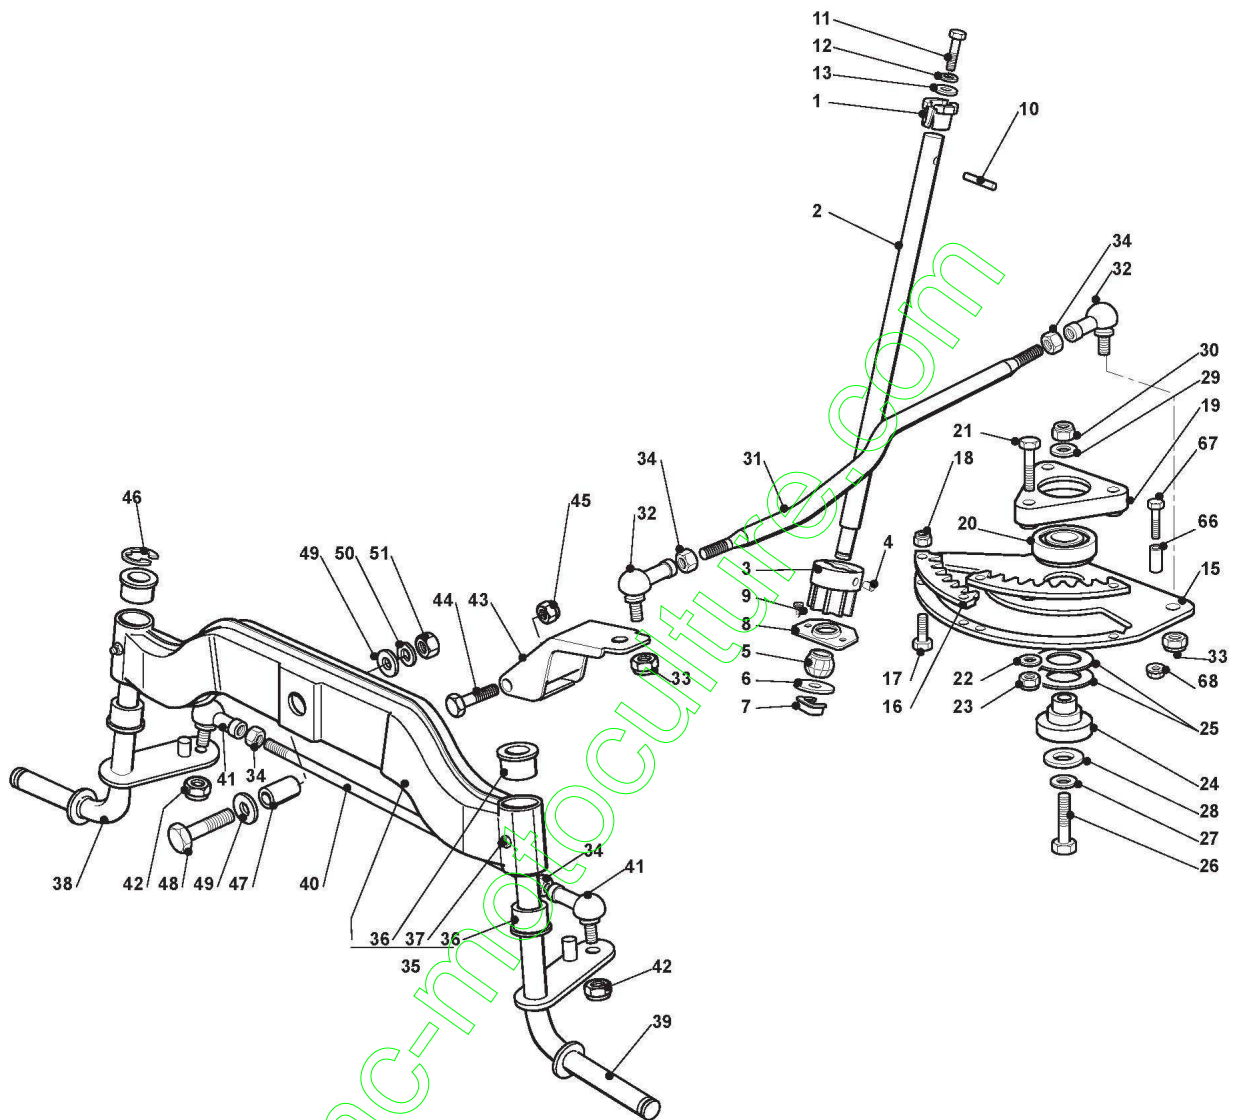

www.emc-motoculture.com

www.emc-motoculture.com

Barre De Direction

Réf. N°	Q.té :	Code article	Description	Articles	De	Jusqu'à
1	1	325038004/0	Douille			
2	1	125520010/0	Tube De Direction			
3	1	125570004/0	Pignon			
4	1	112714300/0	Vis sans tête			
5	1	325743000/0	Joint			
6	1	322672151/0	Rondelle Antifriction			
7	1	112436030/0	Plaquette			
8	1	325785213/1	Support			
9	2	112729601/1	Vis			
10	1	112620250/0	Goupille			
11	1	112691800/0	Vis			
12	1	112583500/0	Grower			
13	1	112523060/0	Rondelle			To 31-August- 2017
13	1	122671651/0	Rondelle		From	
15	1	325735523/0	Secteur Direction			To
15	1	325735523/1	Secteur Direction		From	31-August- 2016
16	2	325150000/0	Cremaillere Direction			
17	4	112791213/1	Vis			
18	4	112154510/0	Ecrou			
19	1	325774453/0	Etrier			
20	1	119216047/0	Roulement			
21	3	112691100/0	Vis			
22	3	112523060/0	Rondelle			To
22	3	122671651/0	Rondelle		From	31-August- 2017
23	3	112155000/0	Ecrou			
24	1	125510120/0	Support			
25	2	322672153/0	Rondelle Antifriction			
26	1	112692395/1	Vis			To
26	1	112692395/2	Vis		From	
27	1	112523080/0	Rondelle		01-Septem ber-2017	
28	1	112521390/0	Rondelle			
29	1	112523080/0	Rondelle			
30	1	112156602/0	Ecrou			
31	1	125033003/1	Barre De Direction			
32	2	122746600/0	Joint			To
32	2	122746616/0	Joint		From	31-August- 2013
33	2	112156602/0	Ecrou			
34	4	112295201/0	Ecrou			
35	1	382034001/3	Balancier Avec Douille Et Graisseur			
36	4	125034002/1	Douille			
37	2	112379511/0	Graisseur			
38	1	382230361/0	Fuseau Droit			
39	1	382230359/0	Fuseau Gauche			
40	1	325840001/0	Tirant			To
40	1	325840001/1	Tirant		From	
41	2	122746616/0	Joint		01-Septem ber-2013	
42	2	112156602/0	Ecrou			
43	1	382318185/0	Ens. Levier			