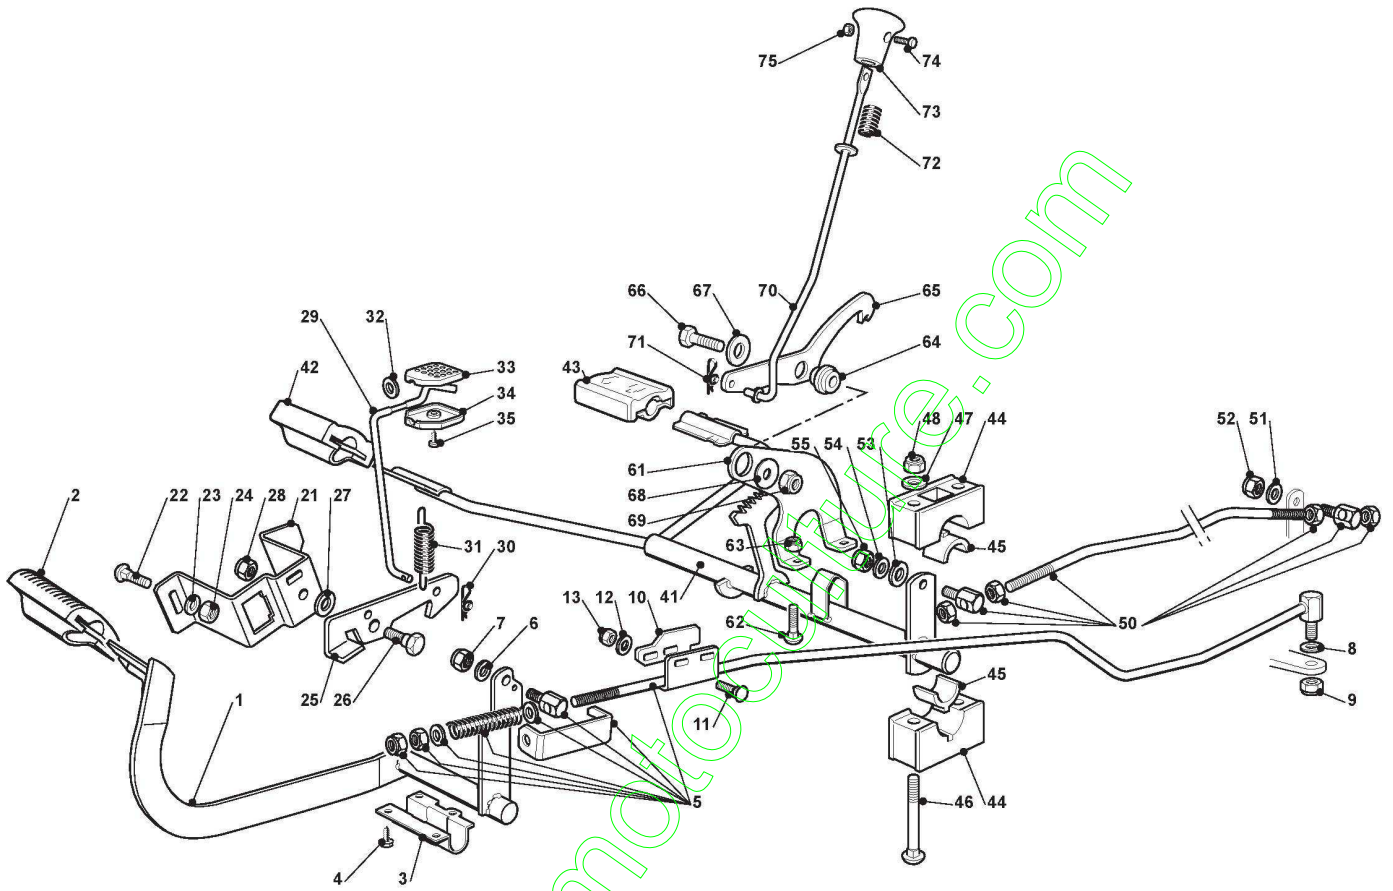

www.emc-motoculture.com

www.emc-moto.com

Commande Frein Et Boite De Vitesse - Cruise Control

Réf. N°	Q.té :	Code article	Description	Articles	De	Jusqu'à
1	1	382500011/2	Pedal			
2	1	325110416/0	Couvre Etrier			
3	1	325547081/2	Plaquette			
4	4	112731601/0	Vis			
5	1	382000582/0	Tige			
6	1	112521350/0	Rondelle			
7	1	112155000/0	Ecrou			
8	2	112521360/0	Rondelle			
9	1	112155000/0	Ecrou			
10	1	325547281/1	Plaquette			
11	2	112815210/0	Vis			
12	2	112523040/0	Rondelle			
13	2	112154510/0	Ecrou			
21	1	325785143/1	Support			
22	2	112815210/0	Vis			
23	1	112523040/0	Rondelle			
24	2	112154510/0	Ecrou			
25	1	325253001/0	Accrochage			
26	1	122524970/2	Pivot			
27	1	325670011/0	Rondelle Antifriction			
28	1	112155000/0	Ecrou			
29	1	125033097/0	Tige			
30	1	124487997/0	Goupille			
31	1	125430213/0	Ressort			
32	1	112523020/0	Rondelle			
32	1	112523040/0	Rondelle			
33	1	325592001/0	Pommeau			
34	1	325592002/0	Pommeau			
35	1	112727815/0	Vis			
41	1	382000389/0	Axe de Commande			
42	1	325110417/0	Couvre Etrier Avant			
43	1	325110418/0	Couvre Etrier Arriere			
44	4	325785354/0	Support			
45	4	325034003/0	Douille			
46	4	112815271/0	Vis			
47	4	112523040/0	Rondelle			
48	4	112154510/0	Ecrou			
50	1	382000579/0	Tige			
51	1	112523040/0	Rondelle			
52	1	112154510/0	Ecrou			
53	1	112521360/0	Rondelle			
54	1	112523040/0	Rondelle			
55	1	112154510/0	Ecrou			
61	1	325774477/0	Etrier			
62	2	112815210/0	Vis			
63	2	112292102/0	Ecrou			
64	1	125040638/0	Douille			
65	1	325022000/1	Accrochage			