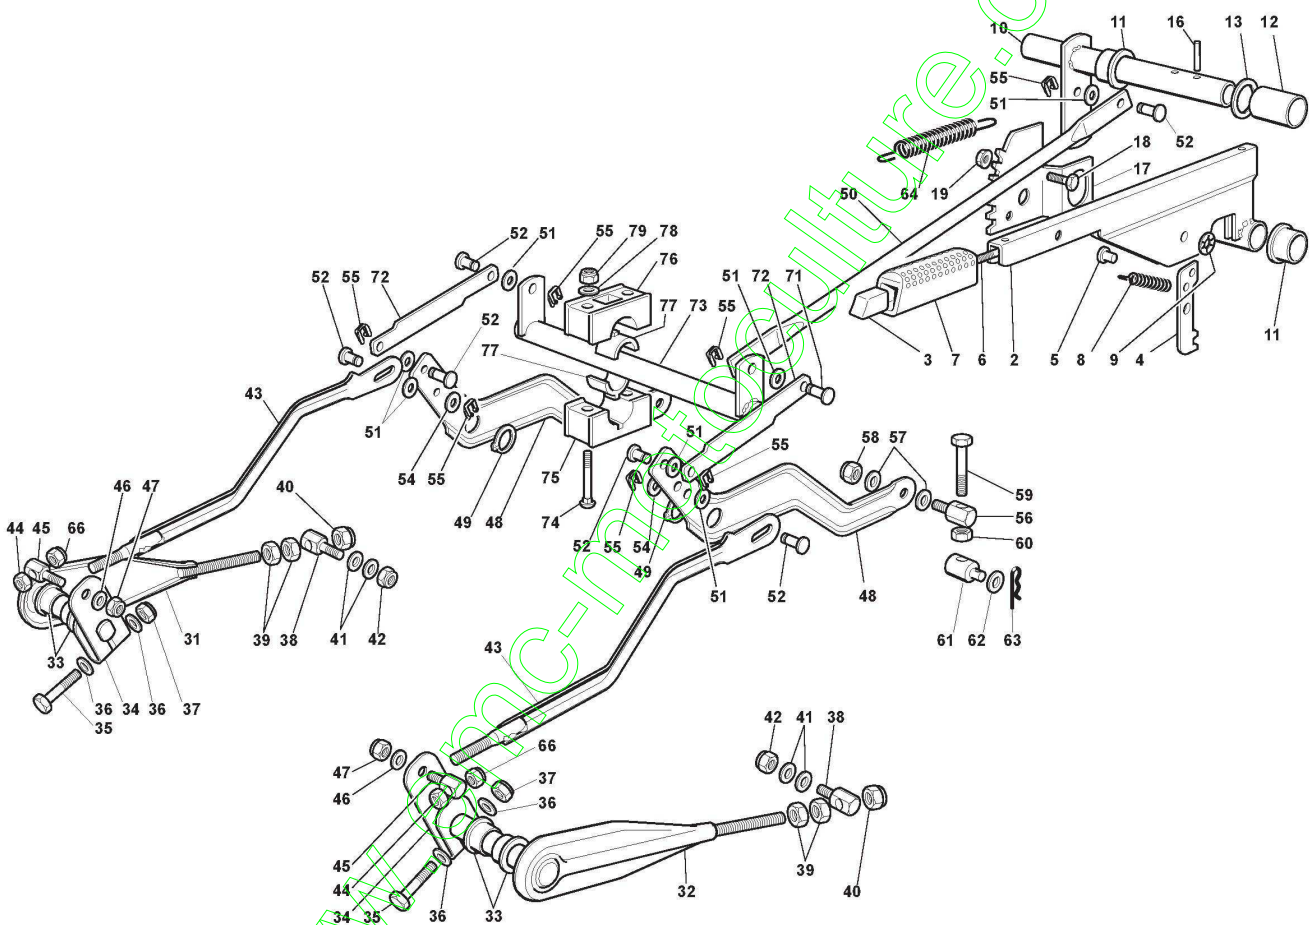

Soulevement Plateau De Coupe

Réf. N°	Q.té :	Code article	Description	Articles	De	Jusqu'à
54	2	112521350/0	Rondelle			
55	7	112436050/0	Plaquette			
56	2	125510056/0	Pivot			
57	4	325670008/1	Rondelle			
58	2	112156602/0	Ecrou			
59	2	112794980/0	Vis			
60	2	112295200/0	Ecrou			
61	2	125510070/0	Pivot			
62	2	112523090/0	Rondelle			
63	2	124487998/0	Goupille			
64	1	125430218/0	Ressort			To
64	1	125430218/1	Ressort		From 01-Septem ber-2015	
66	2	112293200/0	Ecrou			
71	1	125510048/1	Pivot			
72	2	325318223/0	Levier			
73	1	382000585/0	Axe			
74	4	112815271/0	Vis			
75	2	325785355/0	Support			
76	2	325785354/0	Support			
77	4	325034003/0	Douille			
78	4	112523040/0	Rondelle			
79	4	112154510/0	Ecrou			

www.emc-motoculture.com