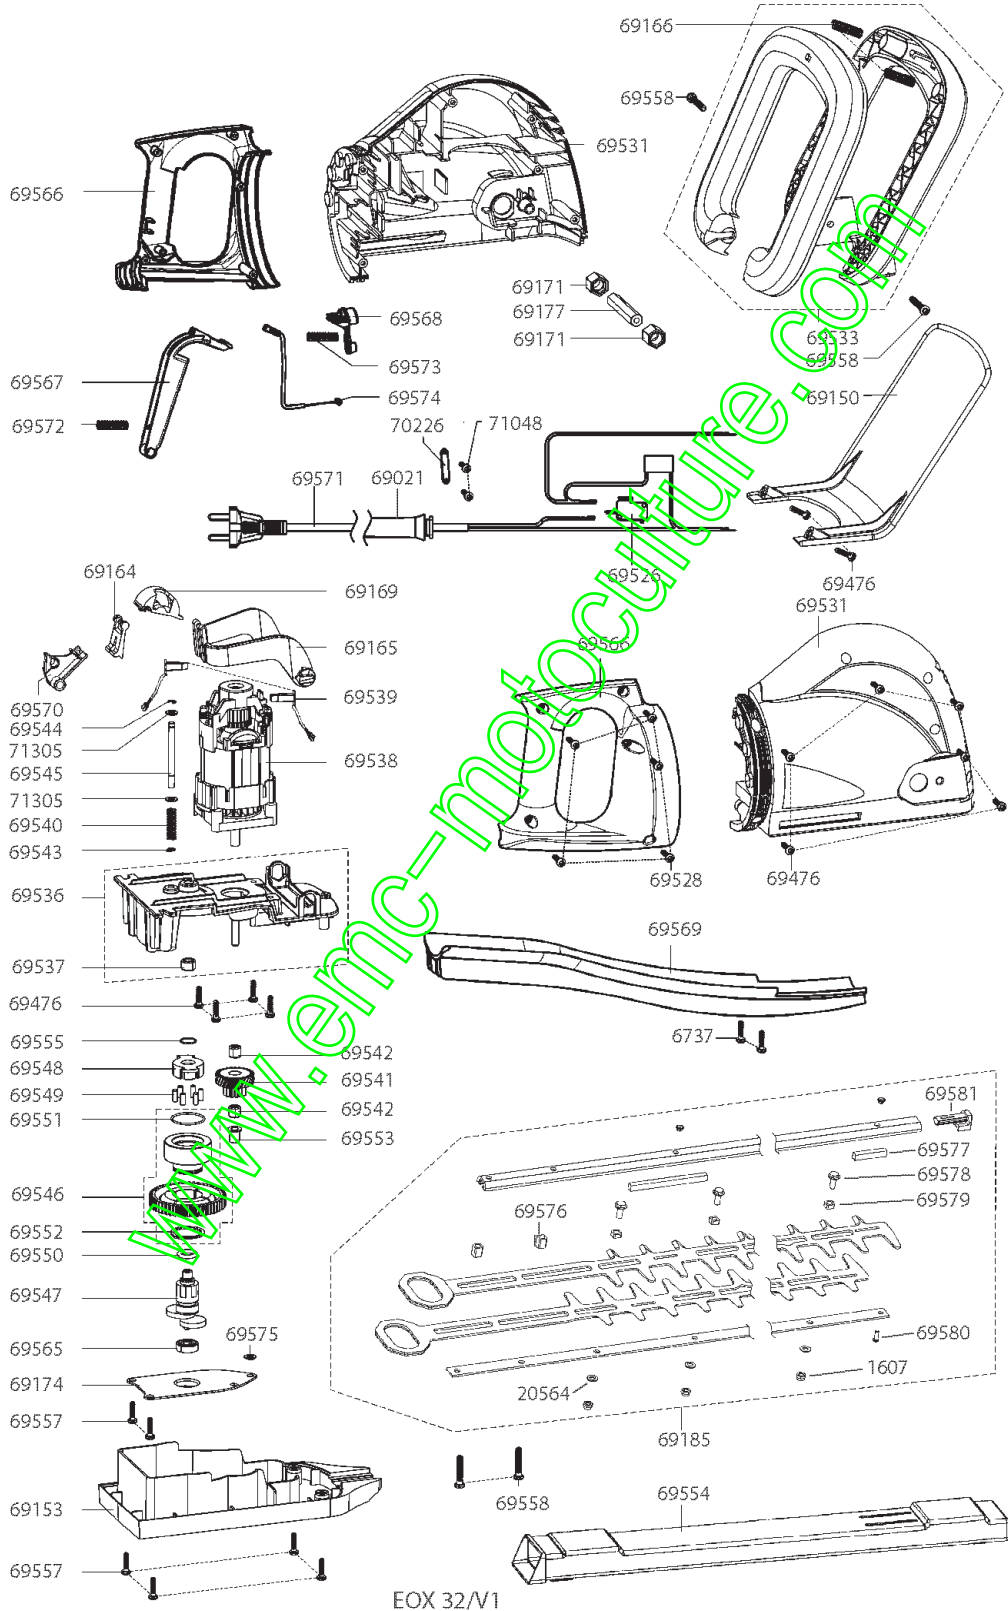

XT 70

EOX 32/V1