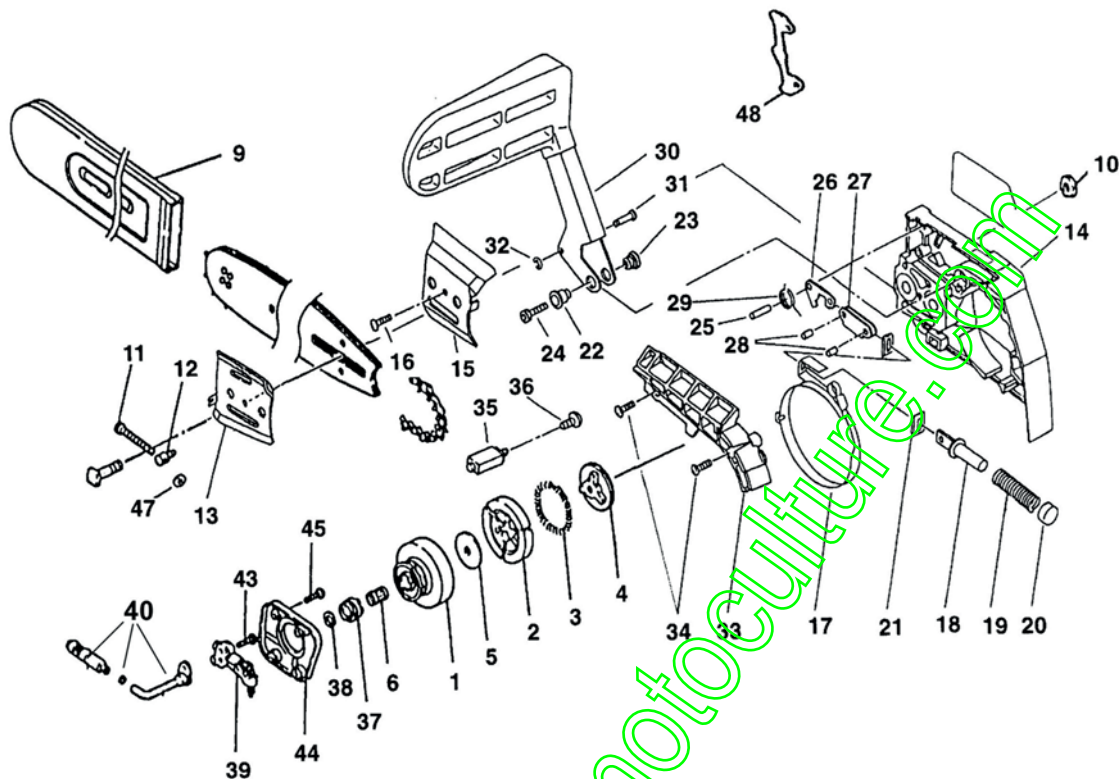

EMBRAYAGE / FREIN DE CHAÎNE YB311/411 (suite)

Désignation	Référence	Qté	Repère	Désignation	Référence	Qté
44	Couvercle de pompe	22154-56110				
45	4xVis – Jeu de 10	10050-99910	*			
47	Ecrou	22154-52450				
48	Griffe YB411	22154-52530	1			

* Cette référence correspond à un jeu de plusieurs unités (quantité précisée dans la désignation), qui ne peut être détaillé.