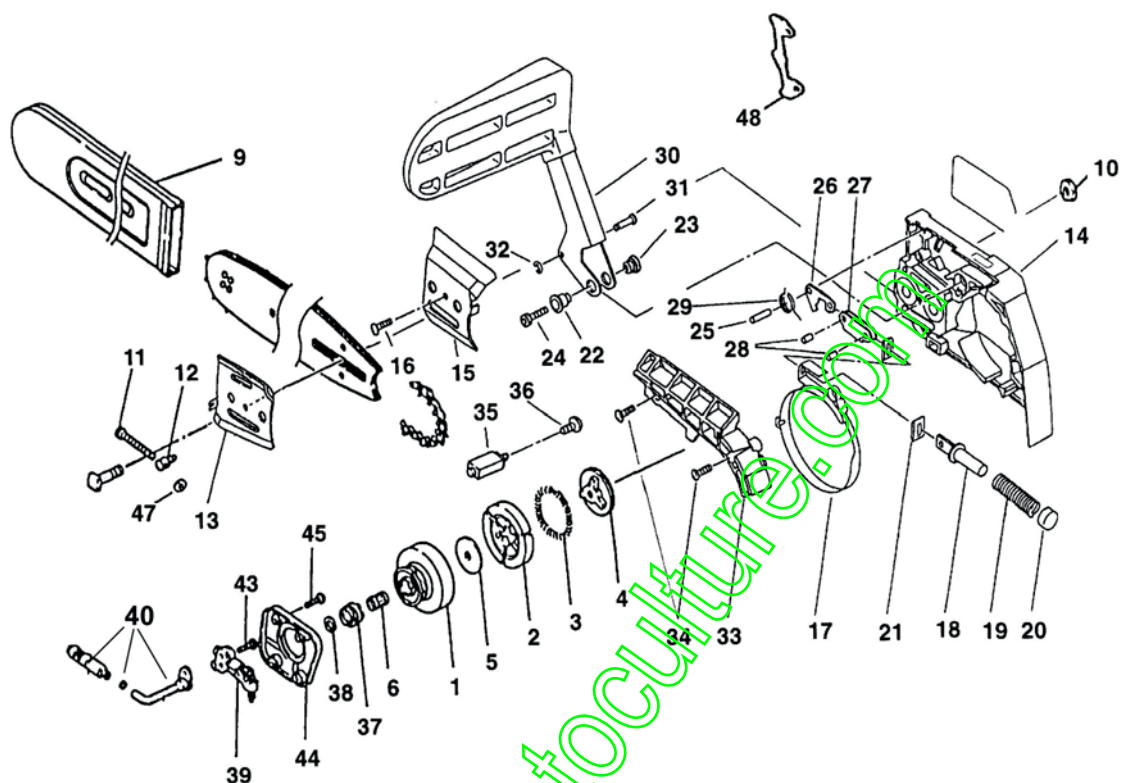

EMBRAYAGE / FREIN DE CHAÎNE YB311/411

Repère	Désignation	Référence	Qté	Repère	Désignation	Référence	Qté
1	Pignon de chaîne	72348-51110	1	22	Douille	72316-54520	1 •
2	Masselotte ovale⁽¹⁾	72348-51220	3	23	Ecrou	72316-54530	1 •
2	Masselotte ronde⁽¹⁾	22154-51220	3	24	1xVis – Jeu de 10	10001-99910	* •
3	Ressort	22102-51230	1	25	Axe	12492-40140	1 •
4	Entraîneur B	22154-51240	1	26	Levier interne	72346-54560	1 •
5	Entraîneur A	22154-51250	1	27	Biellette	72316-54570	1 •
6	Cage à aiguilles	22102-51310	1	28	2xAxe – Jeu de 10	10078-99910	* •
9	Protège-chaîne	19600-21101	1	29	Ressort	72316-54580	1 •
10	Ecrou	22150-52411	2	30	Levier de frein	72316-54511	1 •
11	Vis de tension	22154-52421	1	31	Axe	72316-54540	1 •
12	Coulisseau de tension	22150-52440	1	32	Circlips	02434-30060	1 •
13	Tôle latérale A	22159-54150	1	33	Couvercle	72327-54610	1 •
	Frein de chaîne complet	72327-54010	1	34	2xVis – Jeu de 10	10014-99910	* •
14	Cartier embrayage nu	72327-54110	1 •	35	Arrêt de chaîne	22154-54611	1
15	Tôle latérale B	22159-54160	1 •	36	Vis	01275-03102	1
16	1xVis – Jeu de 10	10013-99910	* •	37	Vis sans fin	22154-55110	1
17	Sangle de frein	72345-54210	1 •	38	Rondelle	22154-55120	1
18	Guide	72316-54220	1 •	39	Pompe à huile YB311	22154-55200	1
19	Ressort	72346-54230	1 •	39	Pompe à huile YB411	22156-55200	1 •
20	Butée	72316-54240	1 •	40	Tuyau + crépine + cliq	22154-55301	1 •
21	Plaque de réglage	72316-54310	2 •	43	2xVis – Jeu de 10	10050-99910	* •

⁽¹⁾Voir montage d'origine

* Cette référence correspond à un jeu de plusieurs unités (quantité précisée dans la désignation), qui ne peut être détaillé.