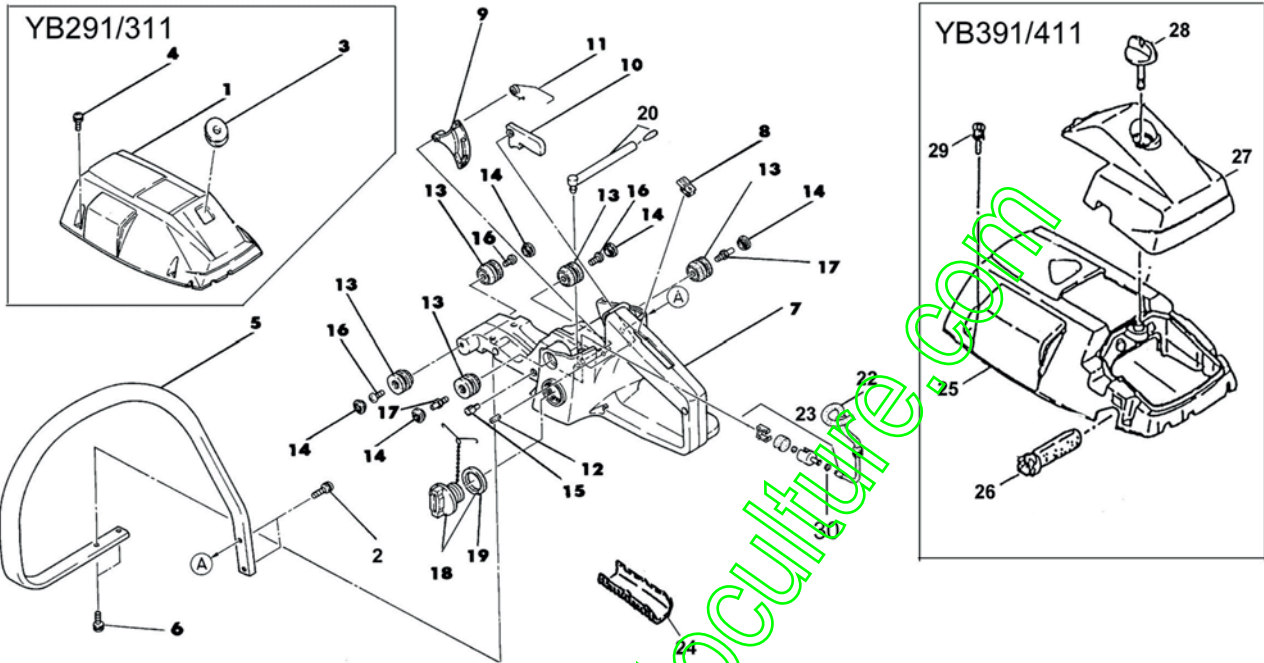

POIGNEES YB291/311/391/411 (suite)

Repère	Désignation	Référence	Qté	Repère	Désignation	Référence	Qté
24	Revêtement antidérapant YB391/411	22156-33230	1				
25	Couvercle cylindre 391/411	72301-31110	1				
26	Manchon de vis HL	22156-31120	1				
27	Couvercle de filtre YB391	72301-09100	1				
27	Couvercle de filtre YB411	72327-31210	1				
28	Molette fenêtre YB391/411	22155-82520	1				
29	3xVis freinée YB391/411 – Jeu de 10	10036-99910	*				
30	Clip	20020-85540	1				

* Cette référence correspond à un jeu de plusieurs unités (quantité précisée dans la désignation), qui ne peut être détaillé.