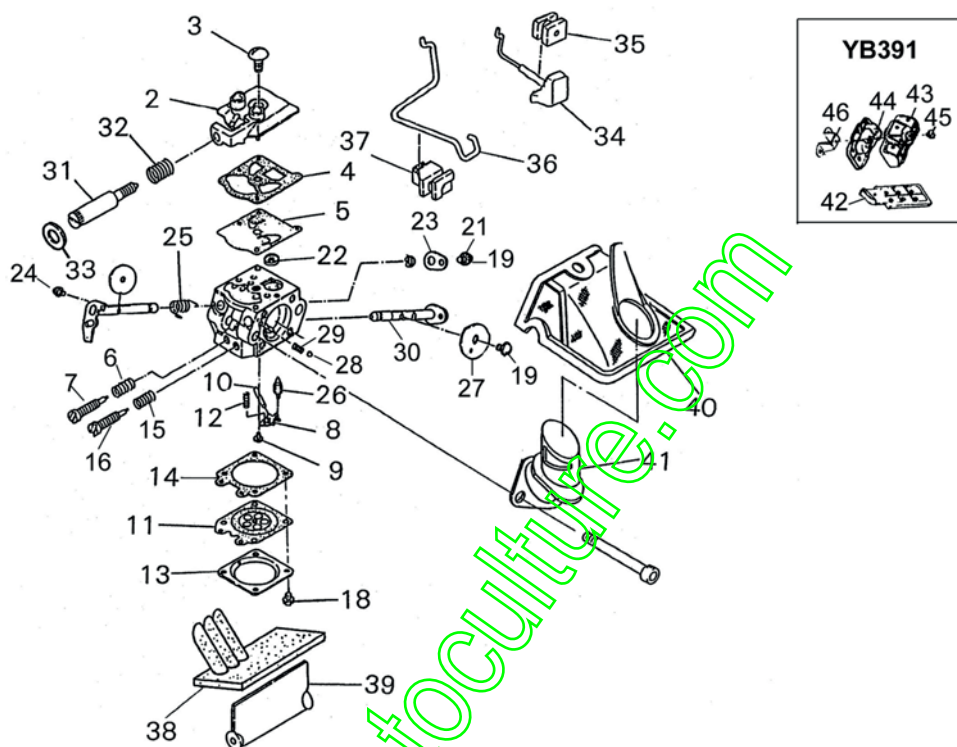

CARBURATEUR YB391/411

Repère	Désignation	Référence	Qté	Repère	Désignation	Référence	Qté
	Carburateur complet YB391	WT89	1	18	Vis	96 589	4
	Carburateur complet YB411	WT229	1	19	Vis	96 142	2
2	Couvercle de pompe	22156-81120	1	20	Axe de gaz	22156-81370	1
3	Vis	96 166		20	Axe de gaz YB411	30 1238	1
4	Voir 47 ou 48			21	Levier de gaz	22156-81380	1
5	Voir 47 ou 48			22	Voir 48		
6	Ressort	22156-81160	1	23	Circlips	16 73	1
7	Vis L	102 3085	1	24	1xVis – Jeu de 10	10058-99910	*
7	Vis riches. ralenti L.YB411	22159-81170	1	25	Ressort de rappel	98 234	1
8	Voir 48			26	Voir 48		
9	Vis	96 156	1	27	Volet d'enrichisseur	22156-81710	1
10	Voir 48			28	Bille	22150-81720	1
11	Voir 47 ou 48			29	Ressort	98 162	1
12	Ressort de pointeau	22120-81270	1	30	Axe d'enrichisseur	40 982	1
13	Couvercle de cuve	21 331	1	31	Vis réglage ralenti	22156-81410	1
14	Voir 47 ou 48			32	Ressort	22156-81420	1
15	Ressort	22156-81320	1	33	Joint	22156-81440	1
16	Vis richesse YB391	22156-81330	1	34	Tige de starter	22156-82120	1
16	Vis richesse maxi H.YB411	102 3086	1	34	Tige de starter	22159-82120	1
17	Volet de gaz YB391	34 64	1	35	Guide de tringle YB391	22156-82130	1
17	Volet de gaz YB411	34 106	1	35	Guide de tringle YB411	22180-82130	1

* Cette référence correspond à un jeu de plusieurs unités (quantité précisée dans la désignation), qui ne peut être détaillé.