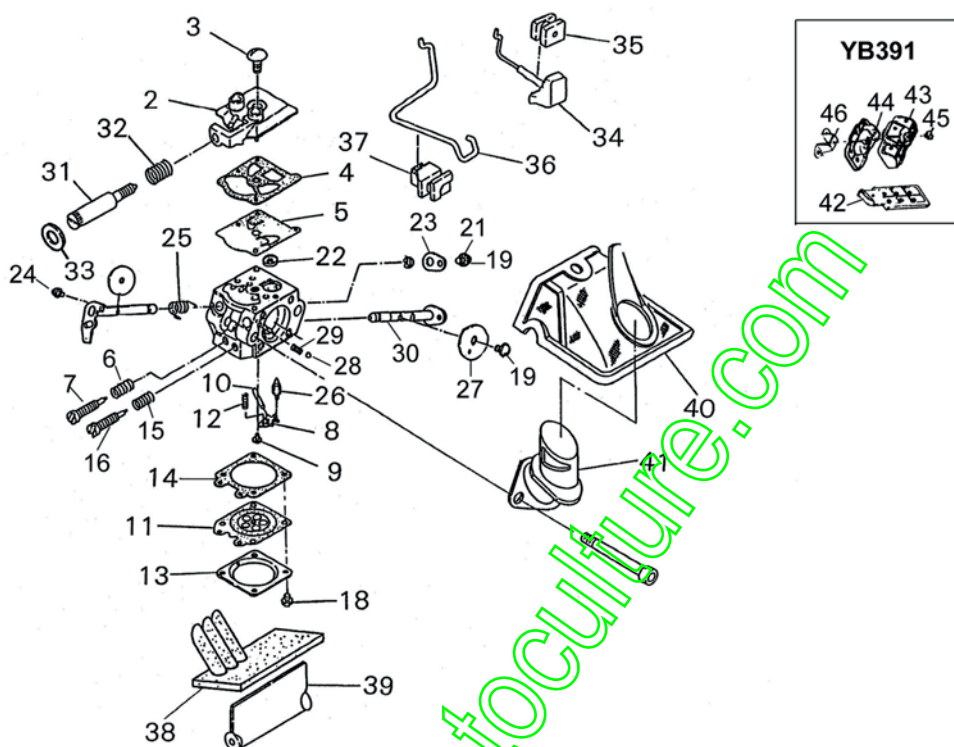

CARBURATEUR YB391/411 (suite)

Repère	Désignation	Référence	Qté	Repère	Désignation	Référence	Qté
36	Tringle de gaz YB391	22156-82140	1				
36	Tringle de gaz YB411	22159-82140	1				
37	Guide	22154-82150	1				
38	Chicane	72300-82610	1				
39	Volet	22154-82320	1				
40	Filtre à air	22159-82411	1				
41	Coude	22159-82431	1				
42	Pré-filtre YB391	22156-82310	1				
	Filtre à air complet YB391	22156-82401	1				
43	Filtre supérieur YB391	non détaillé	1				
44	Filtre inférieur YB391	22156-82421	1				
45	Vis	22156-82440	1				
46	Support de filtre YB391	22156-82430	1				
47	Jeu de joints et membranes (pièces 4,5,11,14)	D10WAT					
48	Kit de réparation (pièces 4,5,8,10,11,14,22,26)	K20WAT					

* Cette référence correspond à un jeu de plusieurs unités (quantité précisée dans la désignation), qui ne peut être détaillé.