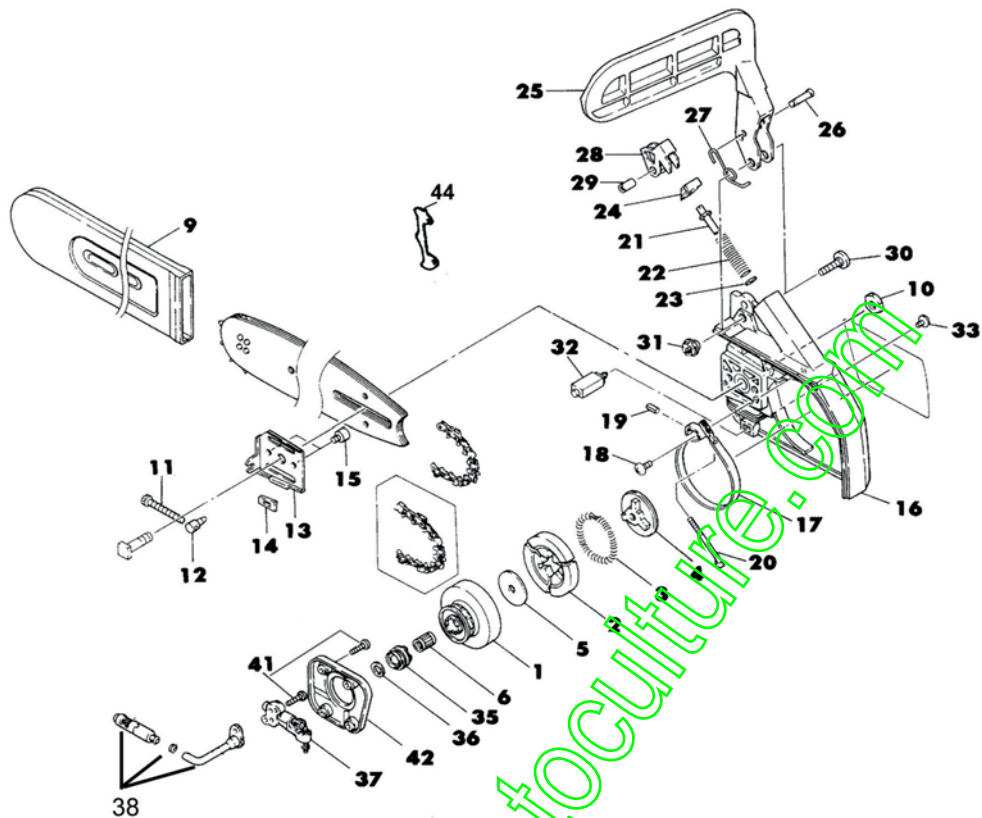

* Cette référence correspond à un jeu de plusieurs unités (quantité précisée dans la désignation), qui ne peut être détaillé.

EMBRAYAGE / FREIN DE CHAÎNE YB291/391

Repère	Désignation	Référence	Qté	Repère	Désignation	Référence	Qté
1	Pignon de chaîne complet	72348-51110	1	22	Ressort tension sangle	22156-54330	1 ●
2	Masselotte ronde ⁽¹⁾	22154-51220	3	23	Rondelle	01613-06100	1 ●
2	Masselotte ovale ⁽¹⁾	72348-51220	3	24	Arrêteur	22156-54410	1 ●
3	Ressort	22102-51230	1	25	Levier	72288-54510	1 ●
4	Entraîneur	22154-51240	1	26	Axe	22156-54520	1 ●
5	Rondelle de pression	22154-51250	1	27	Ressort	22154-54540	1 ●
6	Cage à aiguilles	22102-51310	1	28	Support de levier	22156-54560	1 ●
9	Protège-chaîne	19600-21101	1	29	Axe	22156-54570	1 ●
10	1xVis – Jeu de 10	10082-99910	*	30	Vis	22154-54580	1 ●
11	Vis de tension	22154-52421	1	31	Ecrou	22154-54590	1 ●
12	Coulisseau	22150-52440	1	32	Arrêt de chaîne	22154-54611	1 ●
13	Tôle latérale	22154-52460	1	33	Vis	01275-03082	1 ●
14	Plaquette	22154-52470	1	35	Vis sans fin	22154-55110	1
15	Vis de maintien de tôle	22154-52490	2	36	Bague	22154-55120	1
	Frein de chaîne complet	72301-54101	1	37	Pompe à huile nue	22156-55200	1
16	Couvercle d'embrayage	72298-54111	1	38	Tuyau+crépine+clip	22154-55301	1
17	Sangle de frein de chaîne	22156-54210	1 ●	41	6xVis – Jeu de 10	10050-99910	*
18	Vis	01275-05102	1 ●	42	Couvercle de pompe	22154-56110	1
19	Goupille	02427-40125	1 ●	44	Griffe YB391	22154-52530	1
20	Tige de réglage	22156-54310	1 ●				
21	Vis de réglage	22156-54320	1 ●				
					⁽¹⁾ Voir montage d'origine		