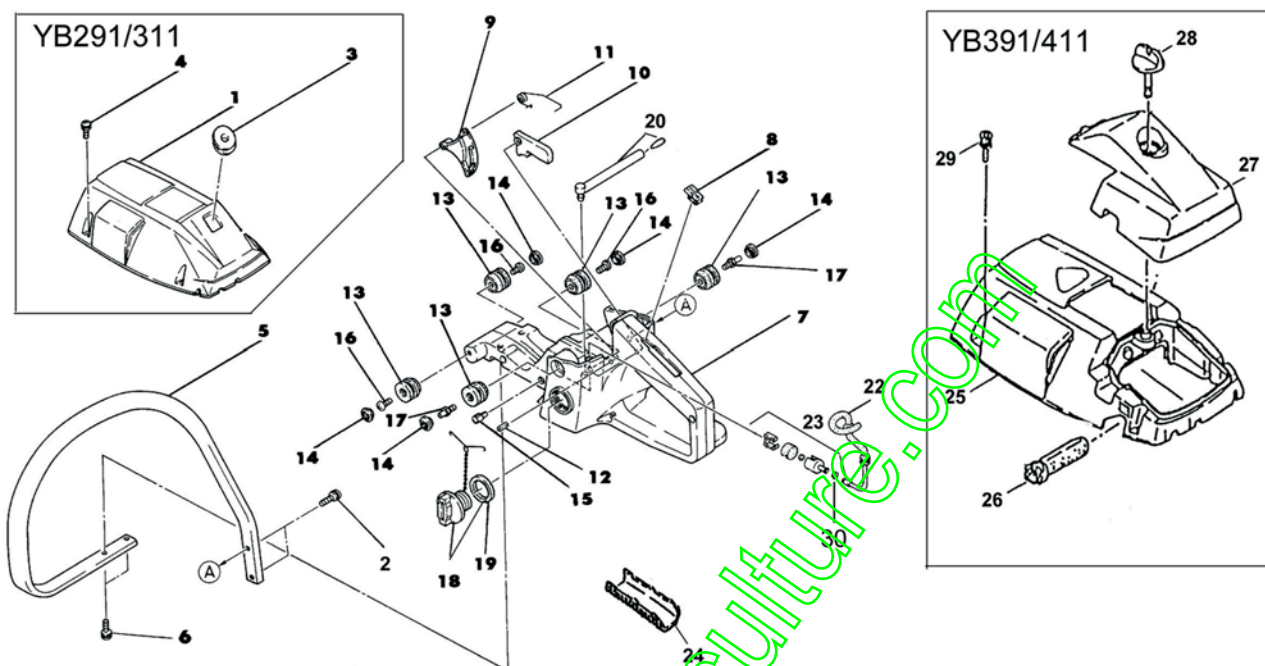

POIGNEES YB291/311/391/411

Repère	Désignation	Référence	Qté
1	Couvercle de cylindre YB291/311	72298-31110	1
2	2xVis YB291 – Jeu de 10	10054-99910	*
2	2xVis YB311 – Jeu de 10	10032-99910	*
2	2xVis 391/411 – Jeu de 10	10031-99910	*
3	Douille caoutchouc YB291-311	22154-31160	1
4	3xVis 291/311 – Jeu de 10	10052-99910	*
5	Poignée circulaire AV YB291/311	72296-32111	1
5	Poignée circulaire AV YB391/411	22156-32110	1
6	2xVis YB291 – Jeu de 10	10054-99910	*
6	2xVis 311/391/411 – Jeu de 10	10032-99910	*
	Poignée AR complète (pièces 7 à 12) YB 291	72298-33100	1
	Poignée AR complète (pièces 7 à 12) YB 311	72347-33100	1
	Poignée AR complète (pièces 7 à 12) YB 391/411	72301-33100	1
7	Poignée AR seule - non détaillée Voir poignée AR complète		
8	Verrou demi-gaz	22154-33310	1

Repère	Désignation	Référence	Qté
9	Gâchette accélérateur	22154-33320	1
10	Sécurité de gâchette	22154-33330	1
11	Ressort	22154-33340	1
12	Axe	12420-40255	2
13	Silentbloc	22154-33731	5
14	5xBouchon de silentbloc – Jeu de 5	10001-99905	*
15	Butée	22154-33750	1
16	3xVis YB291 – Jeu de 10	10048-99910	*
16	3xVis de silen. 311/391/411 – Jeu de 10	10060-99910	*
17	Vis butée de silentbloc	22154-33761	2
18	Bouchon av.joint 291/391	72298-33800	1
18	Bouchon av.joint 311/411	22184-33800	1
19	Joint bouchon carburant	22160-21351	1
20	Reniflard complet	22154-33900	1
22	Tuyau essence seul	22159-34110	1
23	Crépine complète YB291	125 527	1
23	Crépine comp. 311/391/411	125 532	1
22+23	Tuyau + crépine + clip	22156-34100	1

* Cette référence correspond à un jeu de plusieurs unités (quantité précisée dans la désignation), qui ne peut être détaillé.