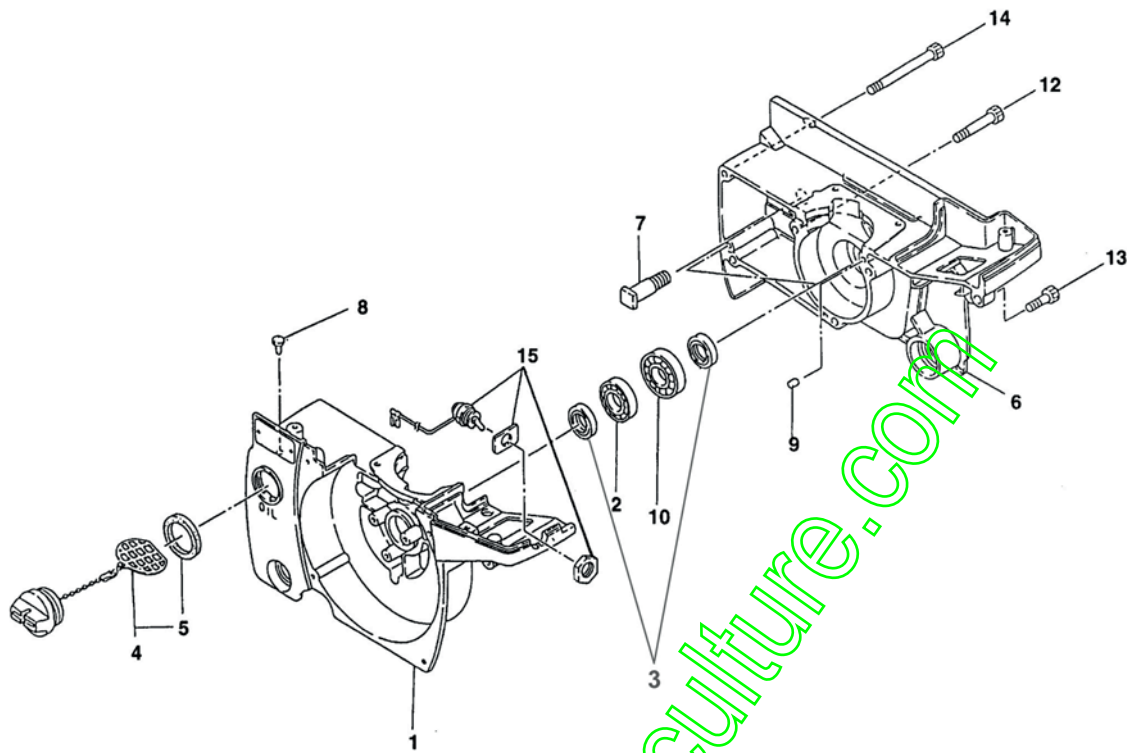

* Cette référence correspond à un jeu de plusieurs unités (quantité précisée dans la désignation), qui ne peut être détaillé.

CARTER YB291/311/391/411

Repère	Désignation	Référence	Qté
1	1/2 carter gauche nu 291/311	72298-21210	1
1	1/2 carter gauche nu 391/411	72301-21210	1
2	Roulement YB311/411	12900-60010	1
3	Bague d'étanchéité	22150-21250	2
4	Bouchon + joint YB291/391	72171-85200	1
4	Bouchon + joint YB311/411	22160-21302	1
5	Joint seul	22160-21351	1
6	1/2 carter droit nu YB291/391	72298-21510	1
6	1/2 carter droit nu YB311/411	72347-21510	1
7	Goujon de guide YB291	22154-21520	1
7	Goujon de guide YB391	22154-21520	2
7	Goujon de guide YB311/411	22120-12260	2
8	Aération d'huile	22115-57120	1
9	Pion de centrage YB291/391	70030-21140	2
9	2xPions- Jeu de 10	10078-99910	*
10	Roulement YB291/391	02030-06201	1
10	Roulement YB311/411	12900-62010	1
12	3xVis 291-311 – Jeu de 10	10005-99910	*
12	3xVis 311/411 – Jeu de 10	10040-99910	*
13	1xVis 291/391 – Jeu de 10	10020-99910	*