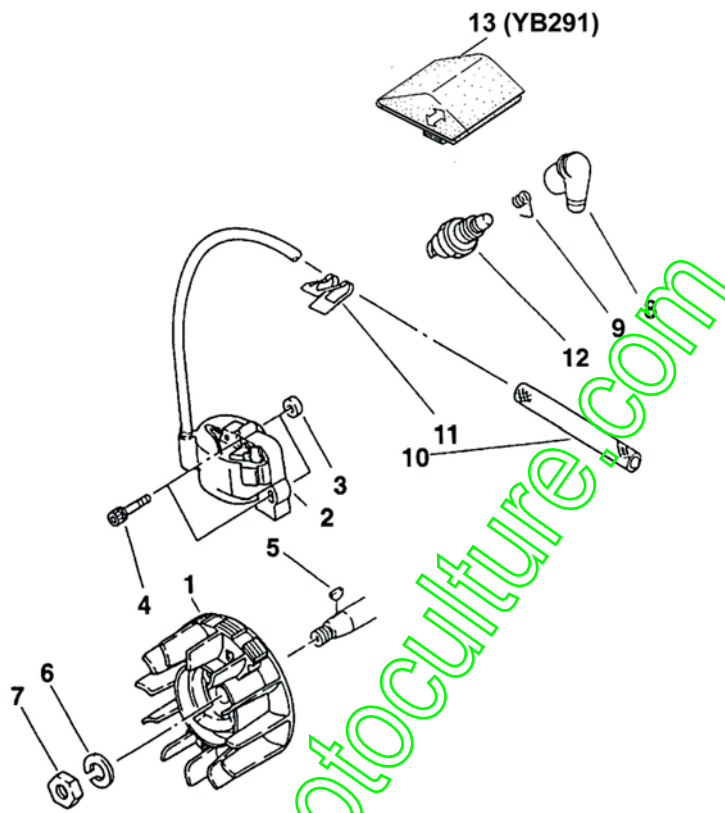

ALLUMAGE YB291/311/391/411

Repère	Désignation	Référence	Qté	Repère	Désignation	Référence	Qté
1	Rotor	22154-71100	1				
2	Bobine électronique	20024-71610	1				
3	Rondelle isolante	22154-71810	2				
4	Vis freinée YB291	11022-04240	2				
4	Vis freinée	11060-04240	2				
5	Clavette	02403-03100	1				
6	Rondelle	01600-08201	1				
7	Ecrou	22100-43231	1				
8	Capuchon bougie YB311	22154-72220	1				
8	Capuchon bougie 391/411	22160-72220	1				
9	Ressort de bougie	22154-72230	1				
10	Gaine	70064-72111	1				
11	Agrafe	22154-72240	1				
12	Bougie NGK	BPMR7A	1				
13	Capuchon bougie YB291	22154-72220	1