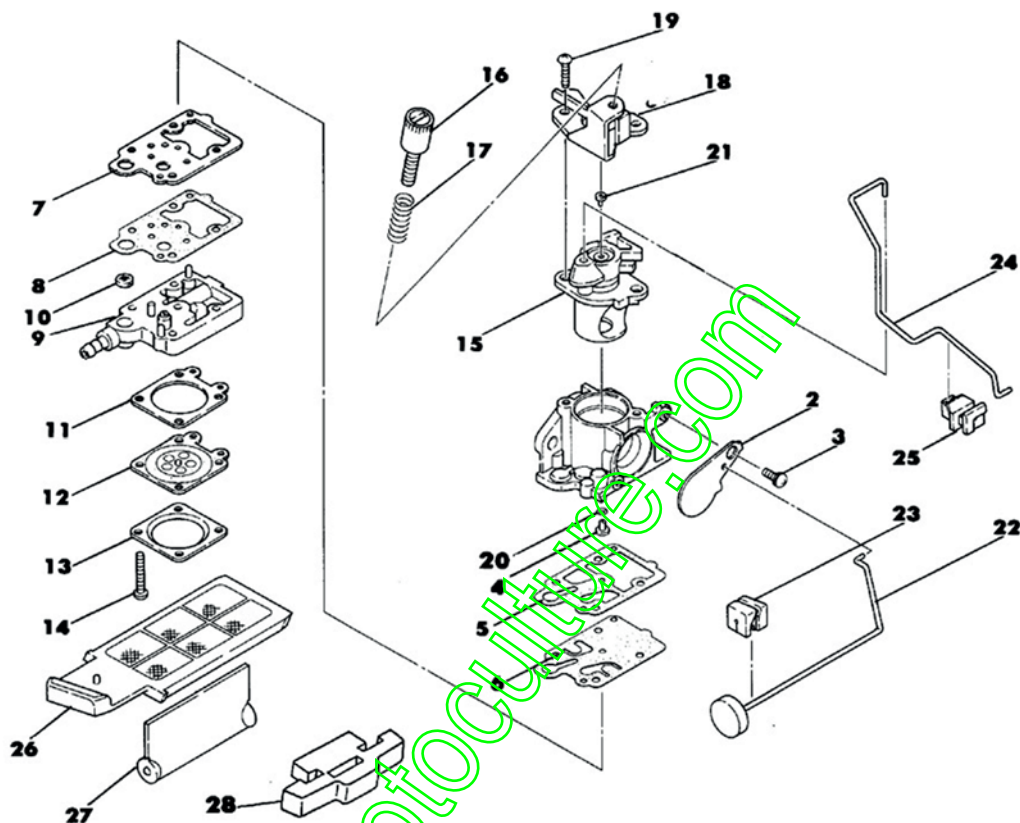

CARBURATEUR YB291/311

Repère	Désignation	Référence	Qté	Repère	Désignation	Référence	Qté
	Carburateur complet	WYM1	1	22	Commande de starter	22137-82120	1
2	Volet de starter	22154-81120	1	23	Coulisseau	22154-82130	1
3	Vis	22154-81130	1	24	Commande des gaz	22154-82140	1
4	Gicleur principal	22154-81140	1	25	Coulisseau	22154-82150	1
5	Voir 29 ou 30			26	Filtre à air	22154-82310	1
6	Voir 29 ou 30			27	Volet	22154-82320	1
7	Couvercle de pompe	22154-81170	1	28	Pré-filtre	72298-82330	1
8	Voir 29 ou 30			29	Jeu de joints et membranes comprend les pièces 5,6,8,11,12	D20WYMP	
9	Pompe	22154-81190	1	30	Kit de réparation comprend le jeu 29 + la pièce 10 + levier pointeau + axe levier de pointeau + pointeau d'admission carburant	K20WYMP	
10	Voir 30						
11	Voir 29 ou 30						
12	Voir 29 ou 30						
13	Couvercle	21 331	1				
14	4xVis – Jeu de 10	10072-99910	*				
15	Boisseau	22154-81231	1				
16	Vis de réglage	22154-81410	1				
17	Ressort	22154-81420	1				
18	Etrier	22154-81430	1				
19	Vis	22154-81440	2				
20	Anneau	70097-81220	1				
21	Obturateur	22154-81270	1				

* Cette référence correspond à un jeu de plusieurs unités (quantité précisée dans la désignation), qui ne peut être détaillé.