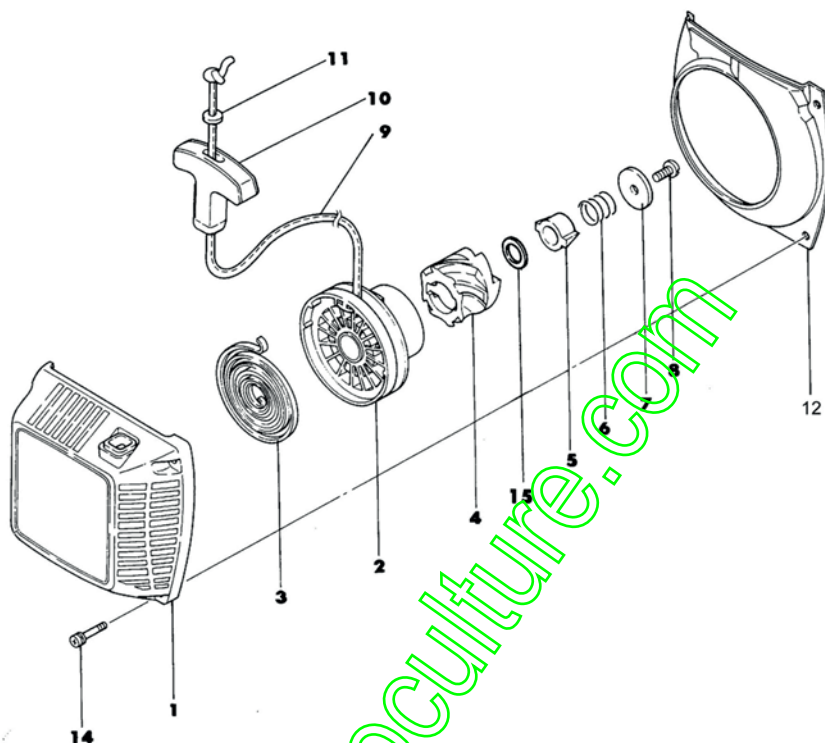

LANCEUR YB291/311/391/411

Repère	Désignation	Référence	Qté	Repère	Désignation	Référence	Qté
	Lanceur complet (pièces 1 à 12) YB291/391	72298-75100	1	11	Arrêteur de poignée YB291/311/391	22154-75430	1
	Lanceur complet (pièces 1 à 12) YB311/411	72298-75101	1	11	Arrêteur de poignée YB411	22104-75430	1
1	Couvercle lanceur 291/391	72298-75110	1	12	Volute	22154-75610	1
1	Couvercle lanceur 311/411	72298-75111	1	14	4xVis YB291 – Jeu de 10	10053-99910	*
2	Poulie de lanceur	22154-75210	1	14	4xVis 311/391/411 – Jeu de 10	10056-99910	*
3	Ressort de lanceur 291/391	22154-75310	1	15	Rondelle YB291/391	22154-75370	1
3	Ressort de lanceur 311/411	22159-75310	1	15	Rondelle YB311/411	22154-75371	1
4	Cliquet lanceur 291/391	22154-75340	1				
4	Cliquet lanceur 311/411	22154-75341	1				
5	Guide de lanceur 291/391	22154-75351	1				
5	Guide de lanceur 311/411	22154-75353	1				
6	Ressort	22154-75360	1				
7	Rondelle	22154-75380	1				
8	Vis	20035-75170	1				
9	Corde de lanceur	YB10035/M	1				
10	Poignée de lanceur YB291/311/391	22154-75420	1				
10	Poignée de lanceur YB411	22159-75420	1				

* Cette référence correspond à un jeu de plusieurs unités (quantité précisée dans la désignation), qui ne peut être détaillé.