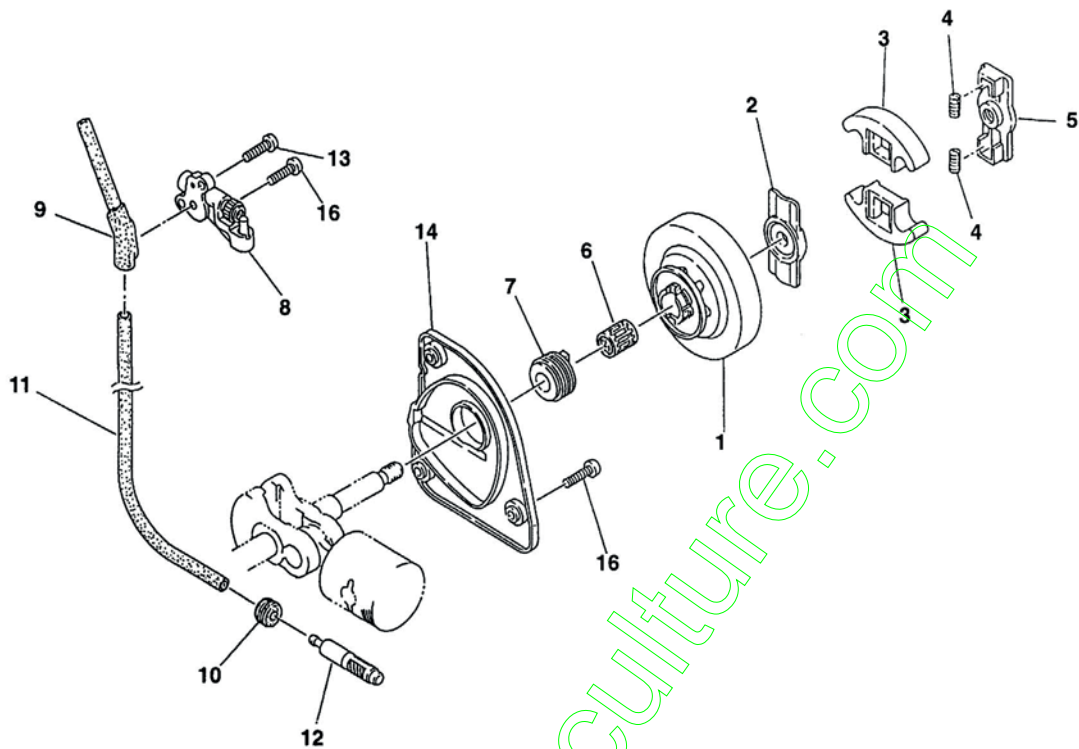

EMBRAYAGE YB395

Repère	Désignation	Référence	Qté	Repère	Désignation	Référence	Qté
1	Pignon	72320-51110	1				
	Embrayage complet	72320-51200	1				
2	Entraîneur	72320-51210	1				
3	Masselotte	72320-51220	2				
4	2xRessort – Jeu de 3	10002-99903	*				
5	Entraîneur	72320-51240	1				
6	Roulement	22102-51310	1				
7	Vis sans fin	72320-55110	1				
8	Pompe à huile complète	72320-55200	1				
	Crépine complète	72320-55300	1				
9	Manchon	72320-55310	1				
10	Passe-fil	72320-55320	1				
11	Tuyau	72320-55330	1				
12	Crépine	22154-55330	1				
13	1xVis – Jeu de 10	10014-99910	*				
14	Couvercle	72320-56110	1				
16	Vis	01270-04167	4				

* Cette référence correspond à un jeu de plusieurs unités (quantité précisée dans la désignation), qui ne peut être détaillé.