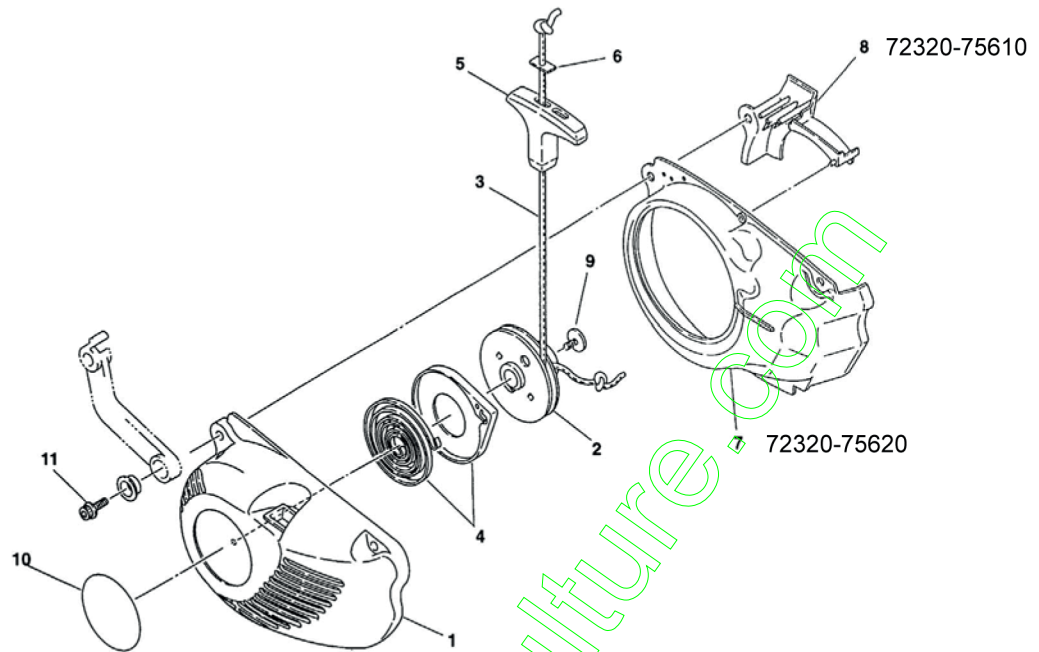

LANCEUR YB395

Repère	Désignation	Référence	Qté
1	Carter de lanceur	72321-75110	1
2	Poulie	72320-75210	1
3	Corde	YB10040/M	1
4	Ressort	22155-75410	1
5	Poignée	22159-75420	1
6	Arrêtoir	22104-75430	1
7	Volute	72320-75620	1
8	Chicane	72320-75610	1
9	1xVis – Jeu de 10	10075-99910	*
10	Plaquette	72320-92180	1
11	Vis	22169-32210	4

Repère	Désignation	Référence	Qté

* Cette référence correspond à un jeu de plusieurs unités (quantité précisée dans la désignation), qui ne peut être détaillé.