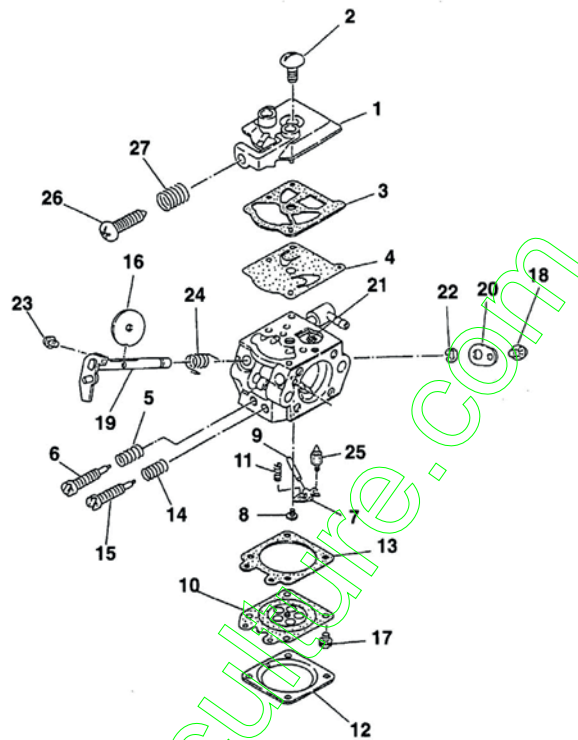

CARBURATEUR YB395

Repère	Désignation	Référence	Qté	Repère	Désignation	Référence	Qté
	Carburateur complet	WT301	1	21	Voir 28		
1	Couvercle de pompe	22156-81120	1	22	Circlips	16 73	1 •
2	Vis	96 166	1	23	Vis	22150-81420	1 •
3	Voir 28 ou 29			24	Ressort	72320-81420	1 •
4	Voir 28 ou 30			25	Voir 28		
5	Ressort	22156-81160	1 •	26	Vis de ralenti	72320-81410	1 •
6	Vis L	22156-81170	1 •	27	Ressort	22156-81420	1 •
7	Voir 28			28	Kit de réparation	K10WAT	
8	Voir 28				(pièces 3,4,7,9,10,13,21,25)		
9	Voir 28			29	Jeu de joints	22128-81920	
10	Voir 28 ou 30				(pièces 3 et 13)		
11	Ressort	98 270	1 •	30	Jeu de membranes	22128-81910	
12	Couvercle	21 231	1 •		(pièces 4 et 10)		
13	Voir 28 ou 29						
14	Ressort	22156-81320	1 •				
15	Vis H	22156-81330	1 •				
16	Volet	72320-81340	1 •				
17	Vis	96 589	4 •				
18	Vis	22100-81360	2 •				
19	Axe	22156-81370	1 •				
20	Levier	72320-81380	1 •