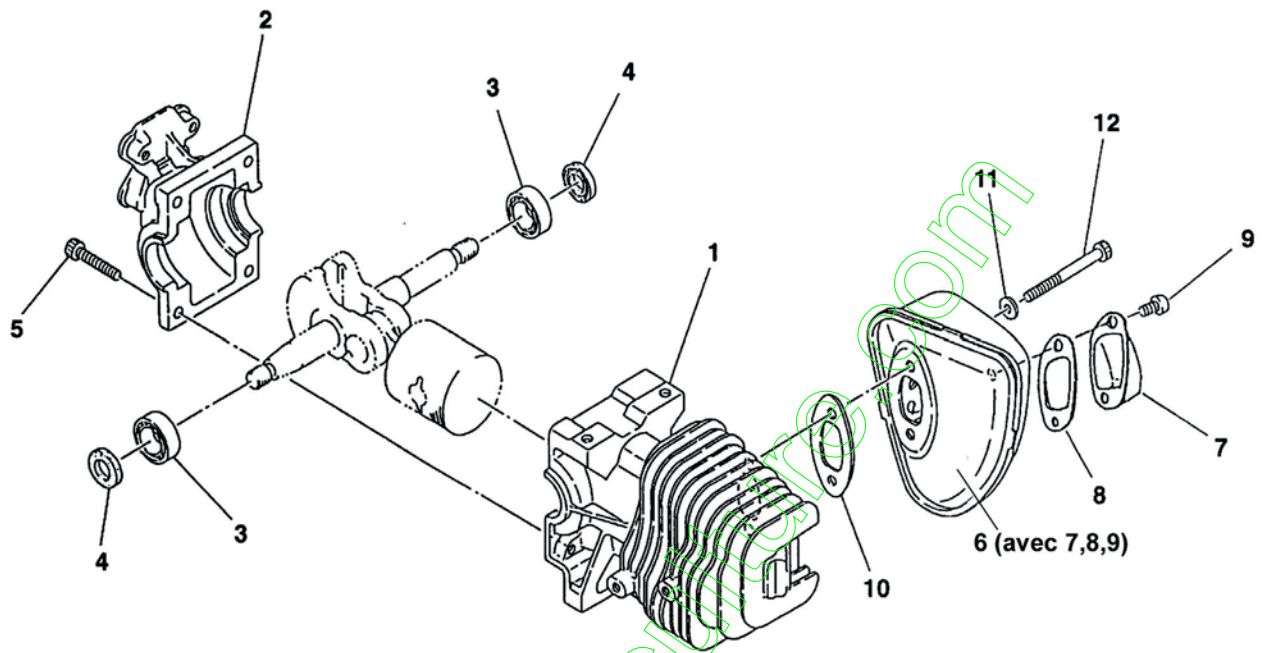

shindaiwa

Pièces détachées

Tronçonneuses

YB395

CYLINDRE / SILENCIEUX YB395

Repère	Désignation	Référence	Qté
1	Cylindre	72320-12111	1
2	Carter	72320-12211	1
3	Roulement	12900-62010	2
4	2xBagues d'étanch. - Jeu de 2	10001-99902	*
5	4xVis - Jeu de 10	10003-99910	*
6	Silencieux complet	72321-15101	1
7	Défecteur	72321-15140	1 •
8	Joint	72321-15150	1 •
9	2xVis - Jeu de 10	10043-99910	* •
10	Joint	22115-15210	1
11	2xRondelles - Jeu de 10	10079-99910	*
12	2xVis - Jeu de 10	10010-99910	*

Repère	Désignation	Référence	Qté

* Cette référence correspond à un jeu de plusieurs unités (quantité précisée dans la désignation), qui ne peut être détaillé.

CARTER YB395

Repère	Désignation	Référence	Qté	Repère	Désignation	Référence	Qté
1	Coque	72321-31111	1	26	Manchon	72320-82240	1
2	Fixation	72320-31130	2	27	Manchon	72320-82350	1
3	Reniflard	22115-57120	1	28	Autocollant	19402-00083	1
4	5xVis – Jeu de 10	10039-99910	*	29	Autocollant	19401-00093	1
5	Rondelle	22100-31210	1				
6	Interrupteur complet	72320-31200	1				
7	Bouchon de carburant avec joint	72321-31303	1				
8	Joint de bouchon carburant	02301-02402	1				
9	Bouchon d'huile avec joint	72320-31403	1				
10	Joint de bouchon huile	22160-21351	1				
11	Passe-fil	72320-85210	1				
12	Tuyau	72320-85220	1				
13	Reniflard	20035-85522	1				
14	Tuyau	72320-85330	1				
15	Passe-fil	72320-85210	1				
16	Clip	20020-85540	1				
17	Crépine complète	125 532	1				
23	Enrouleur de chaîne	72321-52510	1				
24	Vis	70140-31480	1				
25	Manchon	72320-82230	1				

* Cette référence correspond à un jeu de plusieurs unités (quantité précisée dans la désignation), qui ne peut être détaillé.

PISTON / VILEBREQUIN YB395

OUTILLAGE DE SERIE YB395

Repère	Désignation	Référence	Qté
1	Piston	72320-41110	1
2	Segment	72320-41210	2
3	Axe	20010-41310	1
4	2xCirclips – Jeu de 10	10080-99910	*
5	Roulement	20010-41330	1
6	Rondelle	22156-41340	2
7	Vilebrequin complet	72320-42000	1
8	Clavette	02403-03100	1