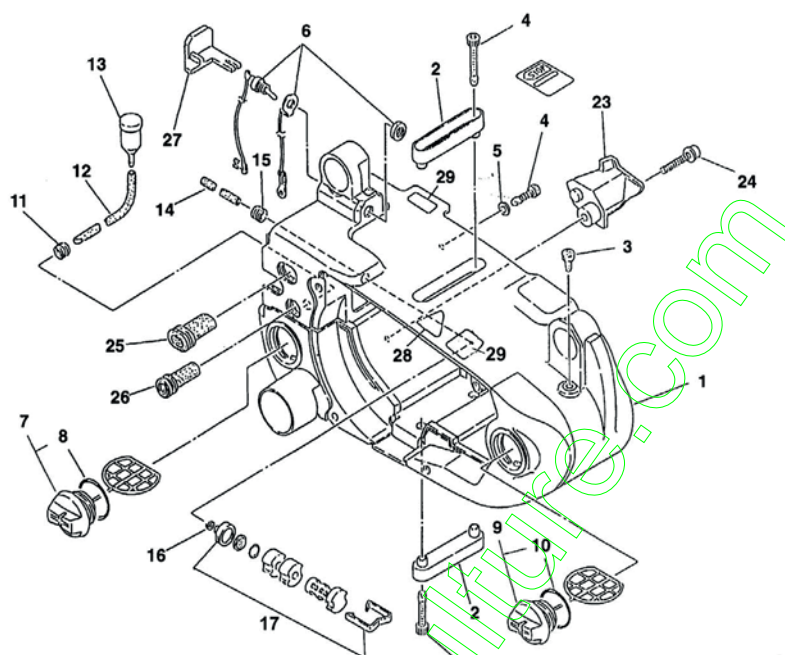

shindaiwa

Pièces détachées

Tronçonneuses

YB395

CYLINDRE / SILENCIEUX YB395

Repère	Désignation	Référence	Qté
1	Cylindre	72320-12111	1
2	Carter	72320-12211	1
3	Roulement	12900-62010	2
4	2xBagues d'étanch. - Jeu de 2	10001-99902	*
5	4xVis - Jeu de 10	10003-99910	*
6	Silencieux complet	72321-15101	1
7	Défecteur	72321-15140	1 •
8	Joint	72321-15150	1 •
9	2xVis - Jeu de 10	10043-99910	* •
10	Joint	22115-15210	1
11	2xRondelles - Jeu de 10	10079-99910	*
12	2xVis - Jeu de 10	10010-99910	*

Repère	Désignation	Référence	Qté

* Cette référence correspond à un jeu de plusieurs unités (quantité précisée dans la désignation), qui ne peut être détaillé.

CARTER YB395

Repère	Désignation	Référence	Qté	Repère	Désignation	Référence	Qté
1	Coque	72321-31111	1	26	Manchon	72320-82240	1
2	Fixation	72320-31130	2	27	Manchon	72320-82350	1
3	Reniflard	22115-57120	1	28	Autocollant	19402-00083	1
4	5xVis – Jeu de 10	10039-99910	*	29	Autocollant	19401-00093	1
5	Rondelle	22100-31210	1				
6	Interrupteur complet	72320-31200	1				
7	Bouchon de carburant avec joint	72321-31303	1				
8	Joint de bouchon carburant	02301-02402	1				
9	Bouchon d'huile avec joint	72320-31403	1				
10	Joint de bouchon huile	22160-21351	1				
11	Passe-fil	72320-85210	1				
12	Tuyau	72320-85220	1				
13	Reniflard	20035-85522	1				
14	Tuyau	72320-85330	1				
15	Passe-fil	72320-85210	1				
16	Clip	20020-85540	1				
17	Crépine complète	125 532	1				
23	Enrouleur de chaîne	72321-52510	1				
24	Vis	70140-31480	1				
25	Manchon	72320-82230	1				

* Cette référence correspond à un jeu de plusieurs unités (quantité précisée dans la désignation), qui ne peut être détaillé.

PISTON / VILEBREQUIN YB395

OUTILLAGE DE SERIE YB395

Repère	Désignation	Référence	Qté
1	Piston	72320-41110	1
2	Segment	72320-41210	2
3	Axe	20010-41310	1
4	2xCirclips – Jeu de 10	10080-99910	*
5	Roulement	20010-41330	1
6	Rondelle	22156-41340	2
7	Vilebrequin complet	72320-42000	1
8	Clavette	02403-03100	1