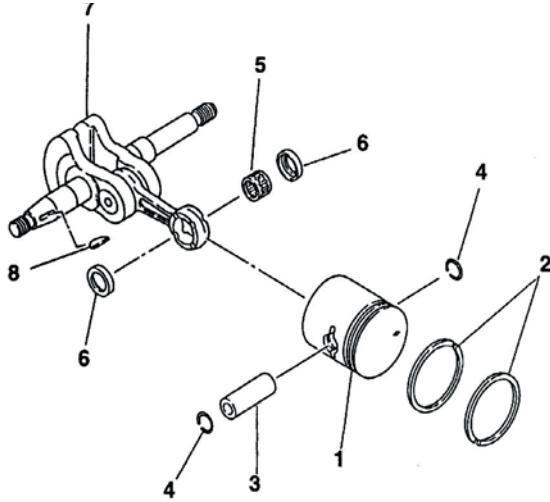

PISTON / VILEBREQUIN YB395