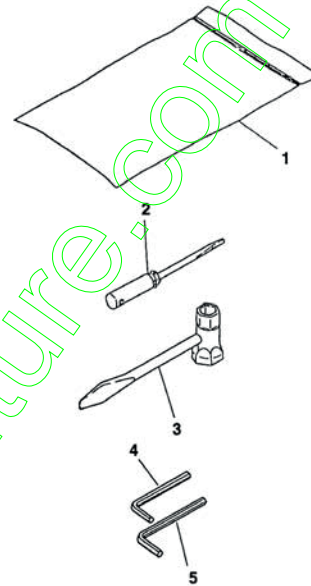

OUTILLAGE DE SERIE YB395

Repère	Désignation	Référence	Qté
1	Piston	72320-41110	1
2	Segment	72320-41210	2
3	Axe	20010-41310	1
4	2xCirclips – Jeu de 10	10080-99910	*
5	Roulement	20010-41330	1
6	Rondelle	22156-41340	2
7	Vilebrequin complet	72320-42000	1
8	Clavette	02403-03100	1

Repère	Désignation	Référence	Qté
1	Pochette nue	19610-02600	1
2	Tournevis	22150-91160	1
3	Clé à bougie	72320-91410	1
4	Clé	09026-03001	1
5	Clé	09026-04001	1
Le jeu complet comprend les réf. 1 à 5			

* Cette référence correspond à un jeu de plusieurs unités (quantité précisée dans la désignation), qui ne peut être détaillé.