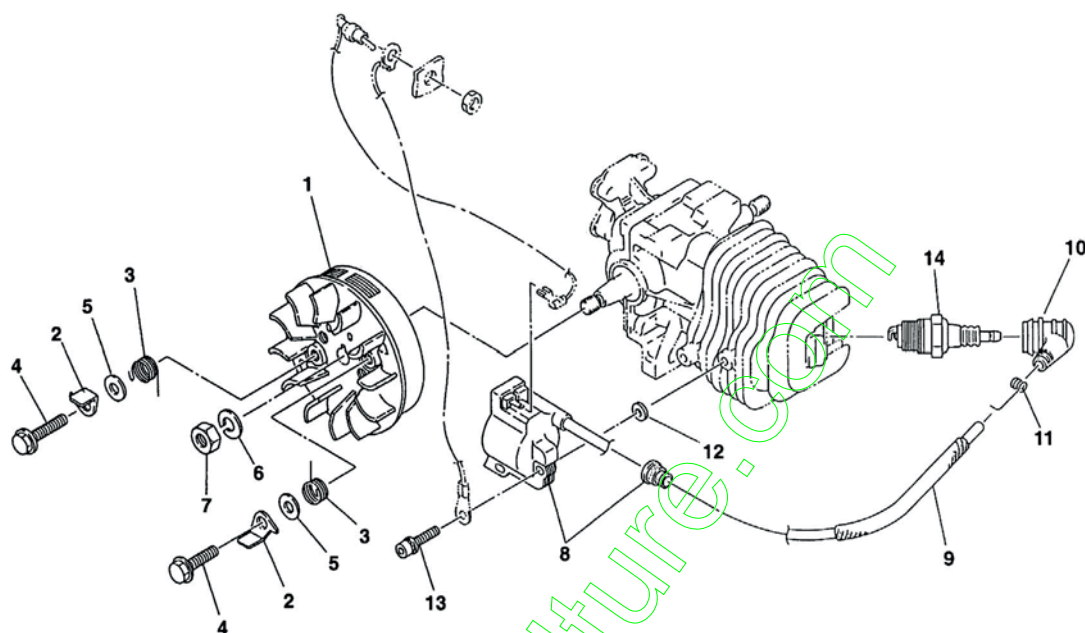

DISPOSITIF D'ALLUMAGE YB395

Repère	Désignation	Référence	Qté
1	Rotor	72320-71110	1
2	2xCliquet – Jeu de 2	10004-99902	*
3	2xRessort – Jeu de 2	10005-99902	*
4	Vis	22100-71441	2
5	2xRondelle – Jeu de 10	10081-99910	*
6	Rondelle	01600-08201	1
7	Ecrou	22100-43231	1
8	Bobine	72320-71600	1
9	Gaine	72320-71640	1
10	Capuchon de bougie	22160-72220	1
11	Ressort	22154-72230	1
12	Isolant	22106-71810	2
13	2xVis – Jeu de 10	10023-99910	*
14	Bougie NGK	BPMR7A	1

Repère	Désignation	Référence	Qté

* Cette référence correspond à un jeu de plusieurs unités (quantité précisée dans la désignation), qui ne peut être détaillé.