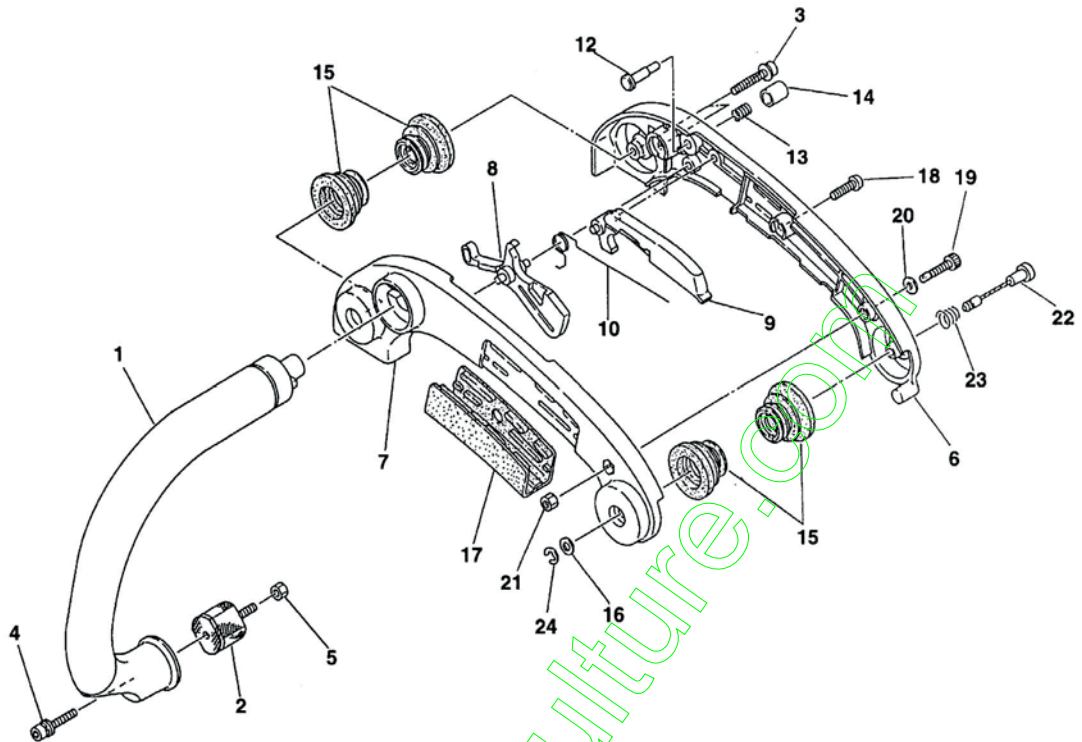

POIGNEES YB395

Repère	Désignation	Référence	Qté	Repère	Désignation	Référence	Qté
1	Poignée avant	72320-32111	1	23	Ressort	72320-33320	1
2	Silentbloc	22135-32160	1	24	Circlips	02434-40060	1
3	1xVis – Jeu de 10	10073-99910	*				
4	1xVis – Jeu de 10	10026-99910	*				
5	Ecrou	20011-12260	1				
6	1/2 poignée arrière droite	72321-33110	1				
7	1/2 poignée arrière gauche	72321-33120	1				
8	Commande accélérateur	72320-33131	1				
9	Gâchette de sécurité	72320-33140	1				
10	Ressort	72320-33150	1				
12	Axe	72320-33170	1				
13	Ressort	22150-82530	1				
14	Bouton de blocage	72320-33190	1				
15	4xSilentblocs – Jeu de 4	10001-99904	*				
16	Rondelle	01610-06080	1				
17	Caoutchouc	72320-33231	1				
18	1xVis – Jeu de 10	10014-99910	*				
19	1xVis – Jeu de 10	10039-99910	*				
20	Rondelle	01610-05080	1				
21	Ecrou	20011-12260	1				
22	Câble	72320-33310	1				

* Cette référence correspond à un jeu de plusieurs unités (quantité précisée dans la désignation), qui ne peut être détaillé.