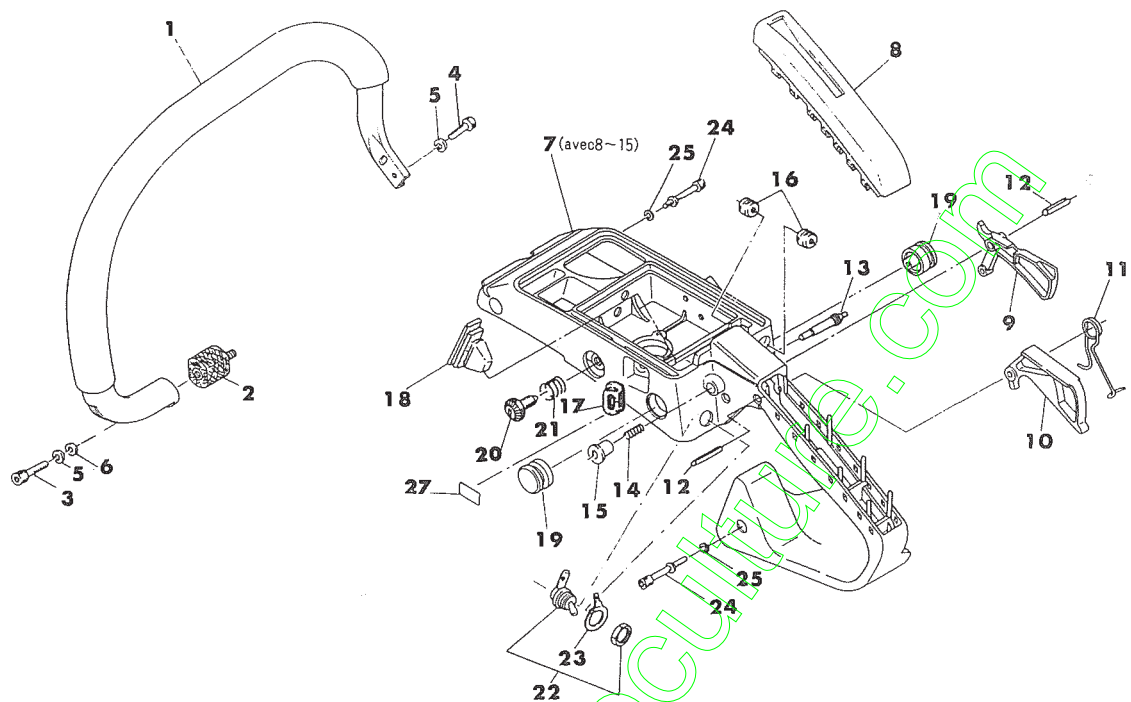

Poignée

5

N° de Fig	Désignation	N° de référence	Quantité	Mo- dèle
1	Poignée avant	22115-32151	1	
2	Silentbloc (22B)	22135-32160	1	
3	Boulon	01020-05250	1	
4	Boulon	01020-05180	2	
5	Rondelle ressort	01600-05131	3	
6	Rondelle	01610-05080	1	
7	Poignée arrière complet	72171-33100	1	avec 8-15
8	Monture de poignée	72171-33120	1	
9	Manette des gaz	72171-33130	1	.
10	Manette sécurité	72171-33140	1	.
11	Ressort de manette	72171-33150	1	.
12	Goupille ressort	22100-33160	2	.
13	Axe d'arrêt	72171-33170	1	.
14	Ressort	22100-33180	1	.
15	Bouton d'arrêt	22100-33190	1	.
16	Passe-fil (A)	22100-33310	2	
17	Passe-fil	22100-33320	1	
18	Manchon	22100-33331	1	
19	Silentbloc latéral	72171-33350	2	
20	Vis réglage de ralenti	22122-33410	1	
21	Ressort	22122-33420	1	

N° de Fig	Désignation	N° de référence	Quantité	Mo- dèle
22	Interrupteur complet	72171-33500	1	
23	Plaque de masse	72171-33620	1	
24	Boulon	22100-33810	2	
25	Rondelle ressort	01600-05131	2	
26	Plaquette (B)	72139-33210	1	
27	Plaquette (F)	72174-33230	1