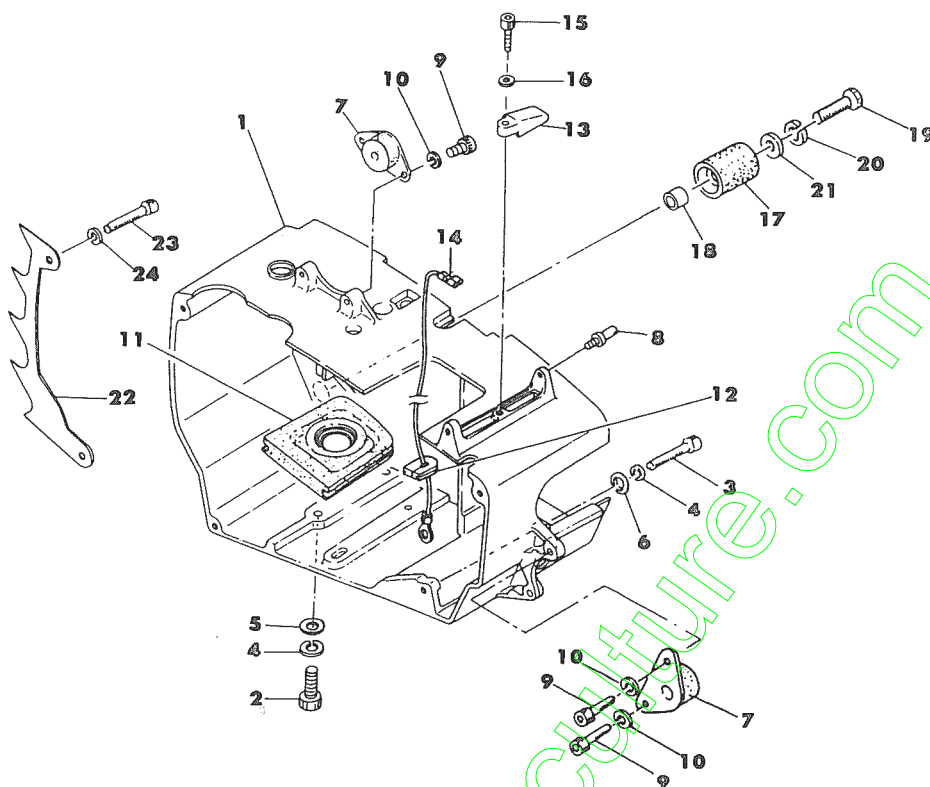

shindaiwa

PIECES DETACHEES

Tronçonneuses

YB401

YB501

www.emc-motoculture.com

Cylindre • Carter • Silencieux

N° de Fig	Désignation	N° de référence	Quantité	Mo-dèle
1	Cylindre	22104-12110	1	401
	Cylindre	22122-12111	1	501
2	Carter moteur complet	22106-12200	1 avec 3-6	
3	Conduit d'huile	22106-12230	1	.
4	Raccord	22102-12240	1	.
5	Soupape	22102-12250	1	.
6	Boulon	22120-12260	2	.
7	Boulon	01020-05180	4	.
8	Joint	22100-14112	1	
9	Support coude	22128-14120	1	
10	Coude caoutchouc	22102-14130	1	
11	Vis	11205-04140	2	
	Silencieux complet	72174-15000	1	
12	Partie inférieure du silencieux	22104-15110	1	.
13	Couvercle du silencieux	72174-15120	1	.
14	Chicane du silencieux	22135-15130	1	.
15	Joint de silencieux	22100-15210	1	.
16	Rondelle	22100-31210	2	.
17	Boulon	01020-05450	2	.
18	Plaque silencieux	22135-15140	1	.

N° de Fig	Désignation	N° de référence	Quantité	Mo-dèle

3

N° de Fig	Désignation	N° de référence	Quantité	Mo- dèle
1	Capot moteur	72171-31110	1	
2	Boulon	01020-05180	4	
3	Boulon	01020-05250	1	
4	Rondelle ressort	01600-05131	5	
5	Rondelle	01610-05080	4	
6	Rondelle	22100-31210	1	
7	Silentbloc	22100-31310	2	
8	Contre écrou	72171-31410	2	
9	Boulon	01020-05120	4	
10	Rondelle ressort	01600-05131	4	
11	Anneau d'étanchéité	22100-31510	1	
12	Anneau passe-fil	22100-31531	1	
13	Protège durit	72171-31610	1	
14	Fil de masse	72171-33611	1	
15	Boulon	01020-04140	1	
16	Rondelle	01610-04050	1	
17	Butoir protection	22122-53410	1	
18	Douille	22122-53420	1	
19	Boulon	01020-05250	1	
20	Rondelle ressort	01600-05131	1	
21	Rondelle	22100-31210	1	

N° de Fig	Désignation	N° de référence	Quantité	Mo- dèle
	Griffe complet	72130-57600	1	
22	Griffe	22135-57610	1	
23	Boulon	01020-05120	1	
24	Rondelle ressort	01600-05131	1	
25	Plaquette (C)	72171-31161	1	401
	Plaquette (C)	72172-31161	1	501
26	Plaquette	72171-31151	1	401
	Plaquette	72172-31151	1	501