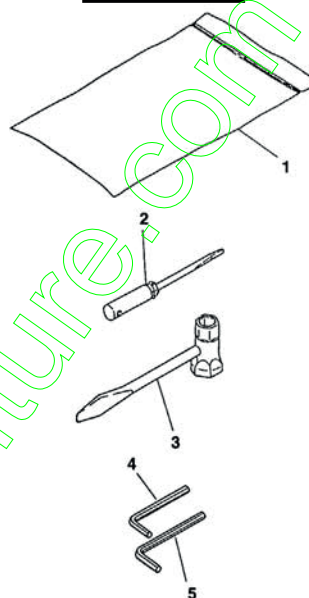

OUTILLAGE DE SERIE YB511

Repère	Désignation	Référence	Qté	Repère	Désignation	Référence	Qté
1	Piston	39010-41111	1	2	Pochette nue	19610-02600	1
2	Segment	22182-41210	2	3	Clé à bougie	22000-91181	1
3	Axe	22160-41220	1	4	Tournevis	22150-91160	1
4	2xCirclips – Jeu de 10	10080-99910	*	5	Clé 6 pans mâle de 3 mm	09026-03001	1
5	Cage à aiguilles	22160-41240	1	6	Clé 6 pans mâle de 4 mm	09026-04001	1
6	Vilebrequin complet	22182-42000	1	Le jeu complet comprend les réf. 2 à 6			

* Cette référence correspond à un jeu de plusieurs unités (quantité précisée dans la désignation), qui ne peut être détaillé.