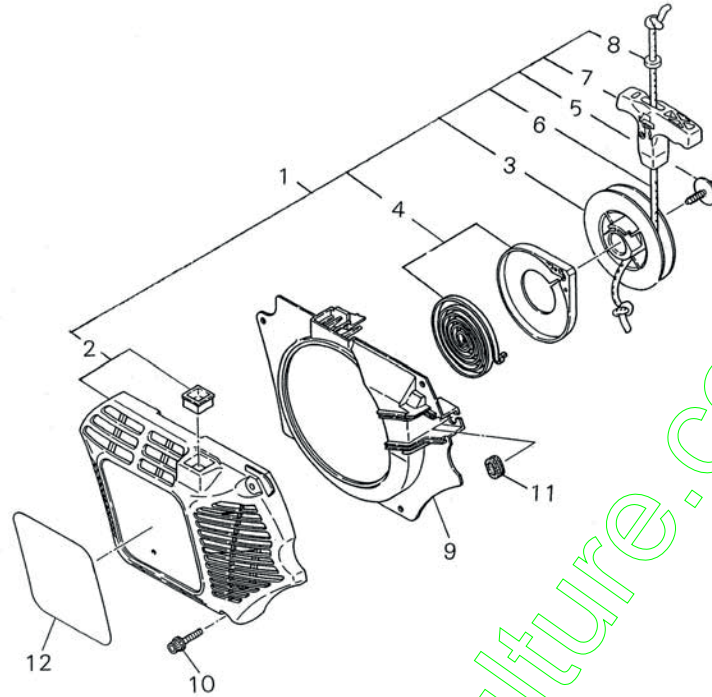

LANCEUR YB511

Repère	Désignation	Référence	Qté
1	Lanceur complet	72357-75100	1
2	Carter de lanceur	72357-75110	1
3	Poulie de lanceur	22182-75212	1
4	Ressort de lanceur	22155-75410	1
5	Vis de lanceur	72320-75420	1
6	Corde de lanceur	YB10035/M	1
7	Poignée de lanceur	22182-75420	1
8	Arrêt de corde	22104-75430	1
9	Volute de ventilateur	22182-75612	1
10	3xVis av.frein filet – Jeu de 10	10037-99910	*
11	Passe-fil	22150-33640	1
12	Plaque de marque	72357-92170	1

Repère	Désignation	Référence	Qté

* Cette référence correspond à un jeu de plusieurs unités (quantité précisée dans la désignation), qui ne peut être détaillé.