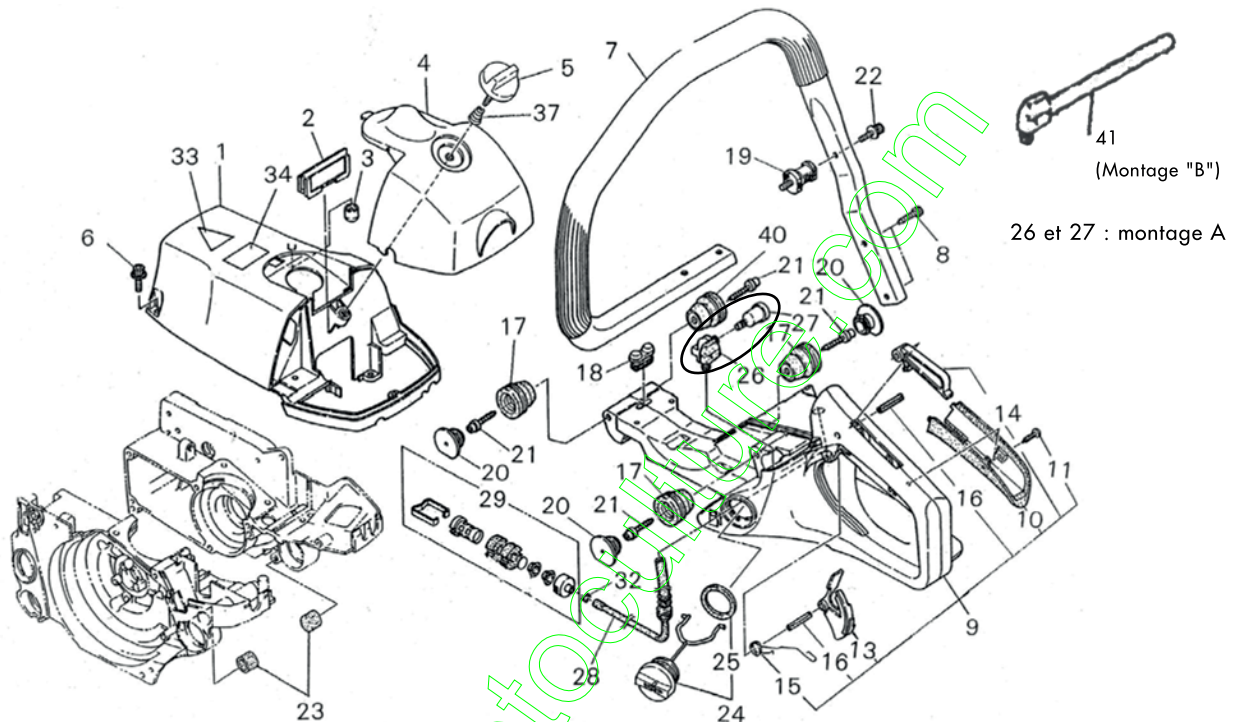

POIGNEES / RESERVOIRSYB511

Repère	Désignation	Référence	Qté
1	Couvercle de cylindre	22197-31110	1
2	Obturateur	22182-31140	1
3	Tampon caoutchouc	22182-31160	1
4	Couvercle de filtre	22197-97910	1
5	Vis de fermeture	22182-31220	1
6	4xVis – Jeu de 10	10028-99910	*
7	Poignée avant	22182-32100	1
8	4xVis – Jeu de 10	10031-99910	*
9	Poignée arrière complète	72357-33101	1
10	Revêtement antidérapant	22182-33230	1
11	1xVis – Jeu de 10	10016-99910	*
13	Levier d'accélérateur	22182-33325	1
14	Gâchette de sécurité	22182-33330	1
15	Ressort de rappel	22182-33340	1
16	Axe	12420-40255	2
17	Silentbloc	22182-33781	3
18	Tampon caoutchouc	22182-33721	1
19	Silentbloc de poignée	22182-33742	1
20	Bouchon	22197-33750	3
21	Vis de silentbloc	22156-33750	4
22	Vis de silentbloc	11022-04100	1

Repère	Désignation	Référence	Qté
23	Tampon caoutchouc	22182-33760	2
24	Bouchon ess. + joint	22197-33802	1
25	Joint de bouchon	22160-21351	1
26	Conduit d'aération	22182-33941	1
27	Clapet aération réservoir	22197-33960	1
28	Tuyau carburant	22182-34110	1
29	Crépine complète	125 532	1
32	Clip	20020-85540	1
33	Etiquette d'utilisation	19401-00094	1
34	Etiquette de sécurité	19402-00083	1
37	Ressort	22182-31230	1
40	Silentbloc	72357-33710	1
41	Renfort montage	22182-33940	1

* Cette référence correspond à un jeu de plusieurs unités (quantité précisée dans la désignation), qui ne peut être détaillé.