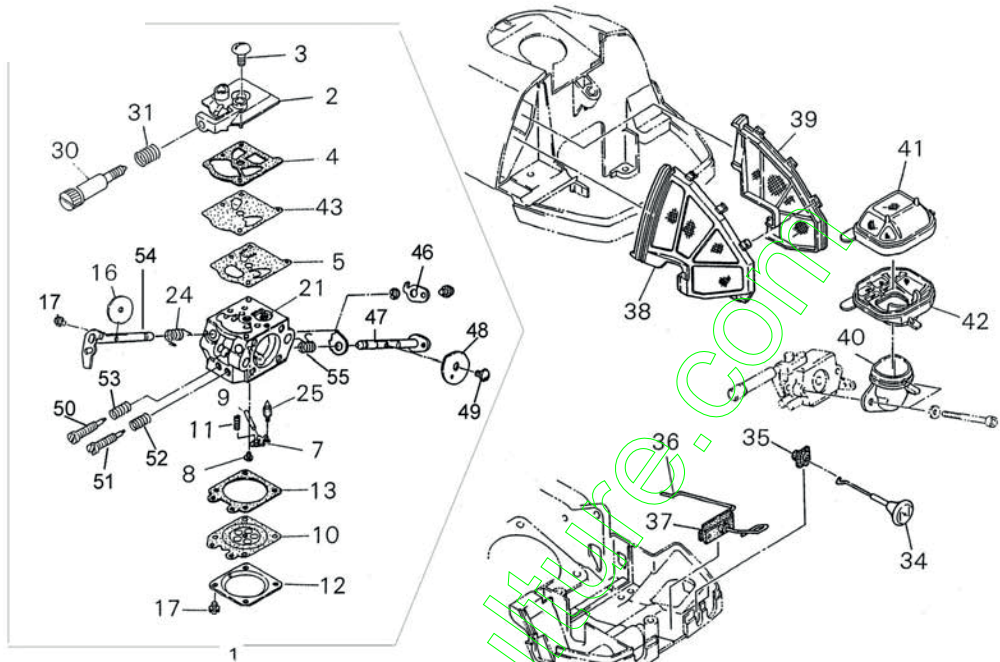

CARBURATEUR – FILTRES A AIR YB511

Repère	Désignation	Référence	Qté
1	Carburateur complet	WT508	1
2	Couvercle pompe complet	22156-81120	1
3	Vis	96 166	1
4	(Voir 44 ou 45)		
5	(Voir 44 ou 45)		
7	Levier de pointeau (voir 45)		
8	Vis d'axe de levier	96 156	1
9	Axe de levier	144 77	1
10	(Voir 44 ou 45)		
11	Ressort de pointeau	98 350	1
12	Couvercle membrane niveau	21 331	1
13	(Voir 44 ou 45)		
16	Volet de gaz	34 285	1
17	Vis de volet	96 589	4
21	Tamis (voir 45)		
24	Ressort de rappel	72320-81420	1
25	Pointeau (voir 45)		
30	Vis de butée ralenti	96 735	1
31	Ressort de vis	22156-81420	1
34	Tirette d'enrichisseur	22182-82121	1
35	Passe-tringle enrichisseur	22182-82130	1

Repère	Désignation	Référence	Qté
36	Tringle de gaz	22182-82142	1
37	Passe-tringle gaz	22182-82151	1
38	1/2 filtre à air gauche	22182-82413	1
39	1/2 filtre à air droit	22182-82423	1
40	Coude support de filtre	22182-82450	1
41	1/2 filtre à air supérieur	22182-82511	1
42	1/2 filtre à air inférieur	22182-82521	1
43	(Voir 44 ou 45)		
44	Jeu de joints et membranes	D10WAT	
45	Kit de réparation	K10WAT	
46	Levier	18 3073	1
47	Axe de starter	40 1026	1
48	Volet	62 101	1
49	Vis	96 142	1
50	Vis de réglage H	102 3147	1
51	Vis de réglage L	102 479	1
52	Ressort vis L	98 405	1
53	Ressort vis H	98 404	1
54	Levier	166 82	1
55	Ressort axe starter	98 3240	1
56	Axe de commande		1