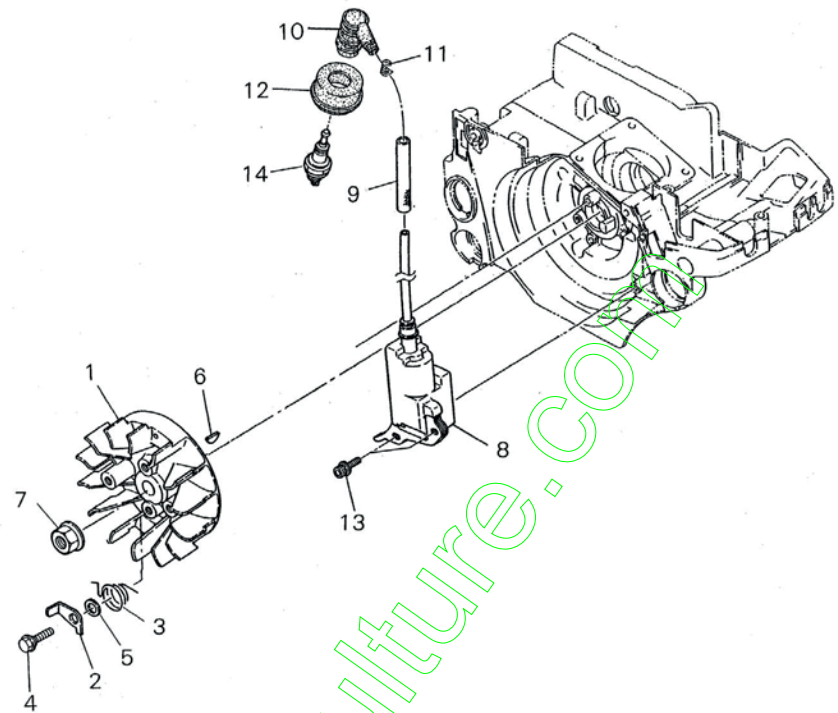

ALLUMAGE YB511

Repère	Désignation	Référence	Qté	Repère	Désignation	Référence	Qté
1	Volant magnétique	22182-71111	1				
2	Cliquet	22182-71412	2				
3	2xRessorts cliquet – Jeu de 2	10004-99902	*				
4	Vis/axe de cliquet	22182-71440	2				
5	Rondelle	22182-71430	2				
6	Clavette	02403-03100	1				
7	Ecrou	22169-71460	1				
8	Bobine d'allumage compacte	22182-71601	1				
9	Gaine	22182-71640	1				
10	Capuchon de bougie	22160-72220	1				
11	Ressort de bougie	22154-72230	1				
12	Joint de capuchon	22182-72260	1				
13	2xVis/axe cliquet – Jeu de 10	10023-99910	*				
14	Bougie NGK	BPMR7A	1				

* Cette référence correspond à un jeu de plusieurs unités (quantité précisée dans la désignation), qui ne peut être détaillé.