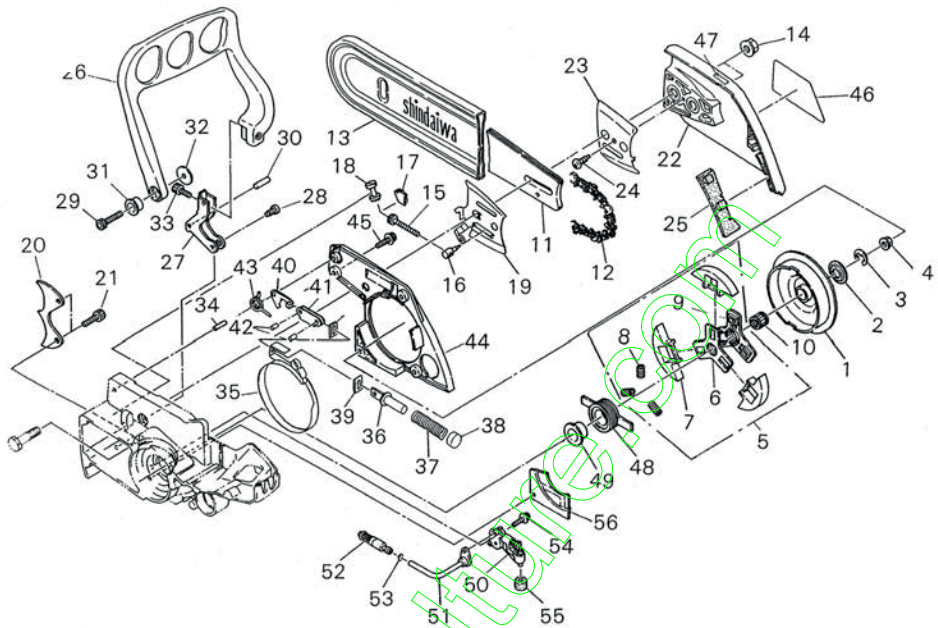

EMBRAYAGE / FREIN DE CHAÎNE YB511 (suite)

Repère	Désignation	Référence	Qté	Repère	Désignation	Référence	Qté
38	Butée	72316-54240	1				
39	Cale de réglage	72316-54310	2				
40	Came de déclenchement	72346-54560	1				
41	Maillon	72316-54570	1				
42	2xAxe – Jeu de 10	10078-99910	*				
43	Ressort de rappel	72357-54580	1				
44	Couvercle de frein	22197-54611	1				
45	4xVis av. frein filet – Jeu de 10	10034-99910	*				
46	Plaque de marque	72357-92151	1				
47	Etiquette d'utilisation	19401-00093	1				
48	Vis sans fin	22182-55110	1				
49	Bague épaulée	22182-55120	1				
50	Pompe à huile complète	22197-55200	1				
51	Tuyau d'huile	22182-55310	1				
52	Crépine d'huile	22182-55330	1				
53	Clip	22154-85540	1				
54	Vis	11205-04120	2				
55	Filtre	22169-55430	1				
56	Couvercle de pompe	22182-56110	1				

* Cette référence correspond à un jeu de plusieurs unités (quantité précisée dans la désignation), qui ne peut être détaillé.