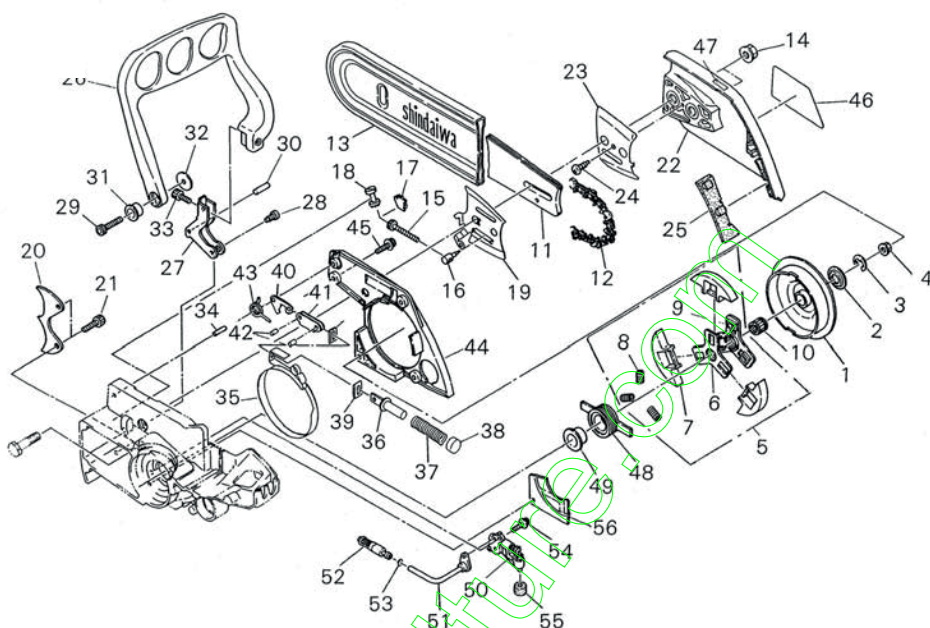

EMBRAYAGE / FREIN DE CHAÎNE YB511

Repère	Désignation	Référence	Qté
1	Pignon de chaîne 3/8 LP	72357-51110	1
1	Pignon étoile 325	72358-51110	1
2	Rondelle	22182-51130	1
3	Circlips	22182-51140	1
4	Ecrou	22182-51170	1
5	Embrayage complet	22197-51200	1
6	Entraîneur A d'embrayage	22182-51210	1
7	Masselotte d'embrayage	22182-51220	3
8	3xRessorts d'embrayage – Jeu de 3	10003-99903	*
9	Entraîneur B d'embrayage	22182-51241	1
10	Cage à aiguilles	22100-51310	1
11	Guide 35 cm pour 3/8 LP	15PN50SSR	
11	Guide 40 cm pour 3/8 LP	054668.1	
11	Guide 40 cm pour 325	17PKU50MS J	
12	Chaîne 35 cm pour 3/8 LP	50RG052	
12	Chaîne 40 cm pour 3/8 LP	50RG057	
12	Chaîne 40 cm pour 325	50JG066	
13	Protecteur de chaîne	19600-74100	1
14	Ecrou de guide	22182-52411	2
15	Vis de tension	22182-52620	1
16	Coulisseau de tension	22150-52440	1

Repère	Désignation	Référence	Qté
17	Guide renvoi d'angle	22182-52631	1
18	Pignon renvoi d'angle	22182-52641	1
19	Tôle latérale gauche	72357-52661	1
20	Griffe	22182-52680	1
21	2xVis – Jeu de 10	10018-99910	*
22	Carter d'embrayage	22197-54111	1
23	Tôle latérale droite	22182-54162	1
24	1xVis – Jeu de 10	10012-99910	*
25	Protecteur	22182-54170	1
26	Levier de frein	72357-54510	1
27	Biellette de frein	22197-54521	1
28	Vis	22182-54541	1
29	1xVis – Jeu de 10	10003-99910	*
30	Axe	12492-40110	1
31	Douille	22169-54660	1
32	Rondelle	22169-54670	1
33	1xVis – Jeu de 10	10018-99910	*
34	Axe	12492-40160	1
35	Sangle de frein	72357-54212	1
36	Guide	72316-54220	1
37	Ressort de frein	72316-54230	1

* Cette référence correspond à un jeu de plusieurs unités (quantité précisée dans la désignation), qui ne peut être détaillé.