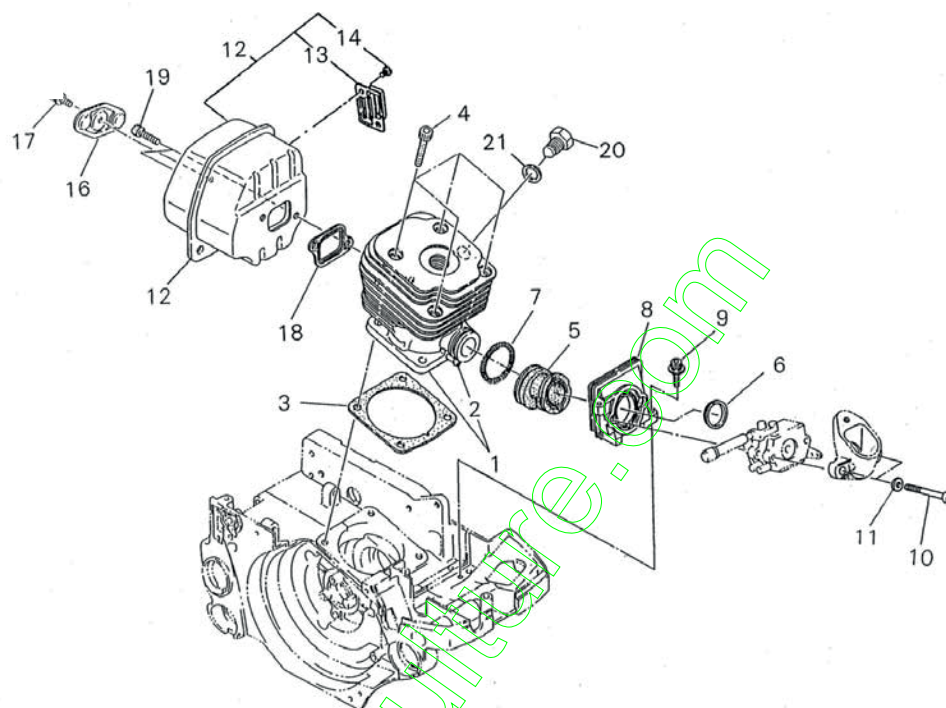

## **Pièces détachées**

---

**Tronçonneuses**

**YB511**

---

[www.emc-motoculture.com](http://www.emc-motoculture.com)

## CYLINDRE / SILENCIEUX YB511

Repère	Désignation	Référence	Qté
1	Cylindre	22182-12111	1
2	Raccord d'impulsion	22102-12250	1
3	Joint de cylindre	22182-12120	1
4	4xVis – Jeu de 10	10019-99910	*
5	Pipe d'admission	22182-12151	1
6	Anneau de maintien	22182-14140	1
7	Ressort de pipe d'admission	22182-12160	1
8	Console de carburateur	22182-12170	1
9	3xVis – Jeu de 10	10022-99910	*
10	2xVis – Jeu de 10	10008-99910	*
11	2xRondelles – Jeu de 10	10077-99910	*
12	Silencieux	72357-15110	1
13	Défecteur de silencieux	72311-15210	1
14	2xVis – Jeu de 10	10043-99910	*
16	Embout	22182-15120	1
17	Vis	11022-04100	1
18	Joint de silencieux	22182-15310	1
19	4xVis – Jeu de 10	10002-99910	*
20	Bouchon	22173-97111	1
21	Joint	22173-16160	1