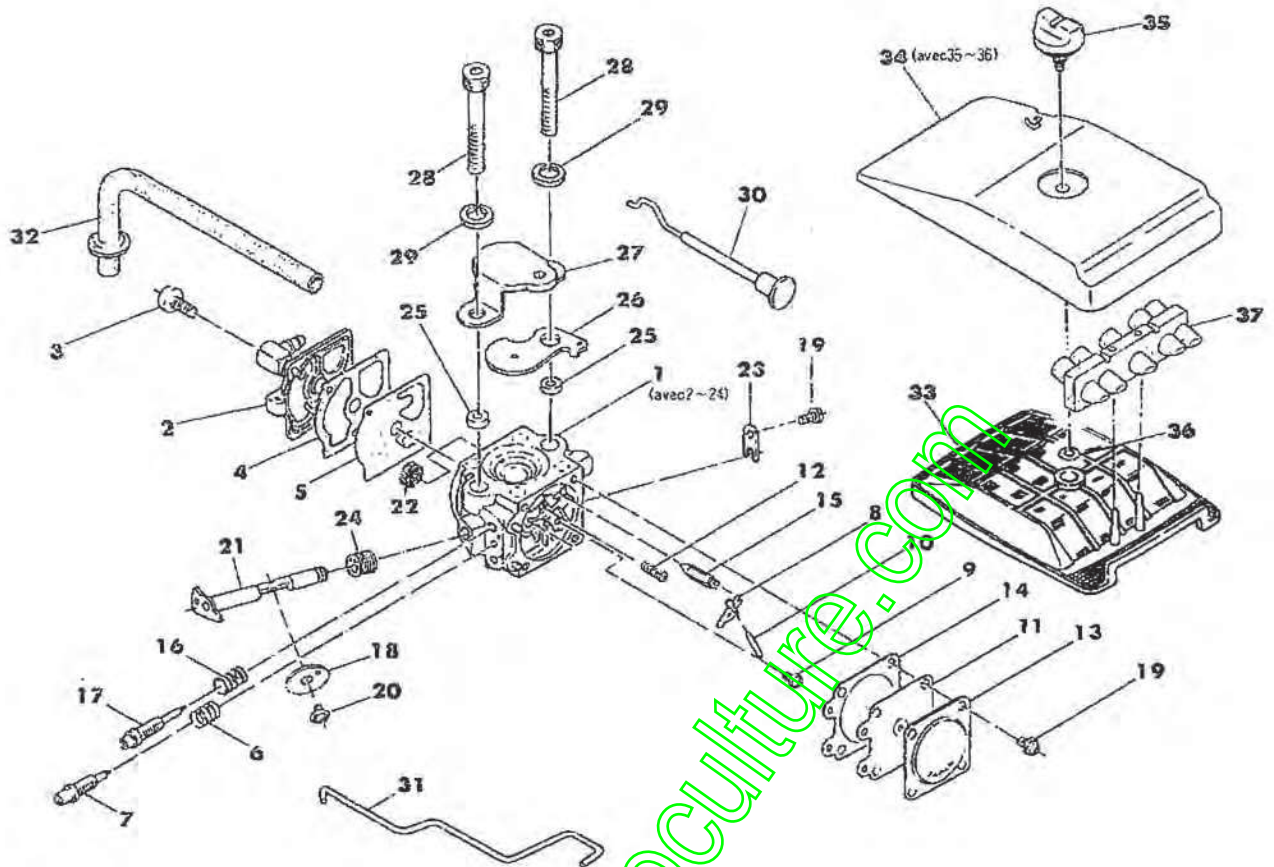

N° de Fig	Désignation	N° de référence	Quantité	Mo- dèle
18	Rondelle	22120-54340	1	
19	Arrêtoir	22120-54410	1	
20	Levier	72171-54510	1	
21	Goupille d'arrêt	22135-54520	1	
22	Anneau	22120-54530	1	
23	Ressort	22135-54540	1	
24	Boulon	22135-54550	2	
25	Levier (C)	72171-54560	1	
26	Silentbloc	22135-54570	1	
27	Ecrou	22120-53210	2	
28	Vis de réglage	22100-53310	1	
29	Rondelle	01610-05080	1	
30	Pièce de réglage	22100-53320	1	
31	Ecrou de réglage	22100-53330	1	
32	Tôle intérieure	22100-53340	1	

N° de Fig	Désignation	N° de référence	Quantité	avec 2-24	Mo- dèle
1	Carburateur complet	22128-81002	1		
2	Couvercle	22128-81120	1		
3	Vis	22100-81130	1		
4	Joint	22128-81140	1		
5	Membrane de pompe	22128-81150	1		
6	Ressort de pointeau	22100-81160	1		
7	Vis réglage ralenti	22128-81171	1		
8	Levier	22100-81230	1		
9	Vis	22100-81240	1		
10	Axe	22100-81250	1		
11	Membrane de niveau	22100-81260	1		
12	Ressort	22104-81270	1		
13	Couvercle	22100-81280	1		
14	Joint	22100-81290	1		
15	Pointeau	22100-81310	1		
16	Ressort	22100-81320	1		
17	Vis réglage puissance	22104-81330	1		
18	Volet	22104-81340	1		
19	Vis	22100-81351	5		
20	Vis	22100-81360	1		
21	Axe complet	22100-81370	1		