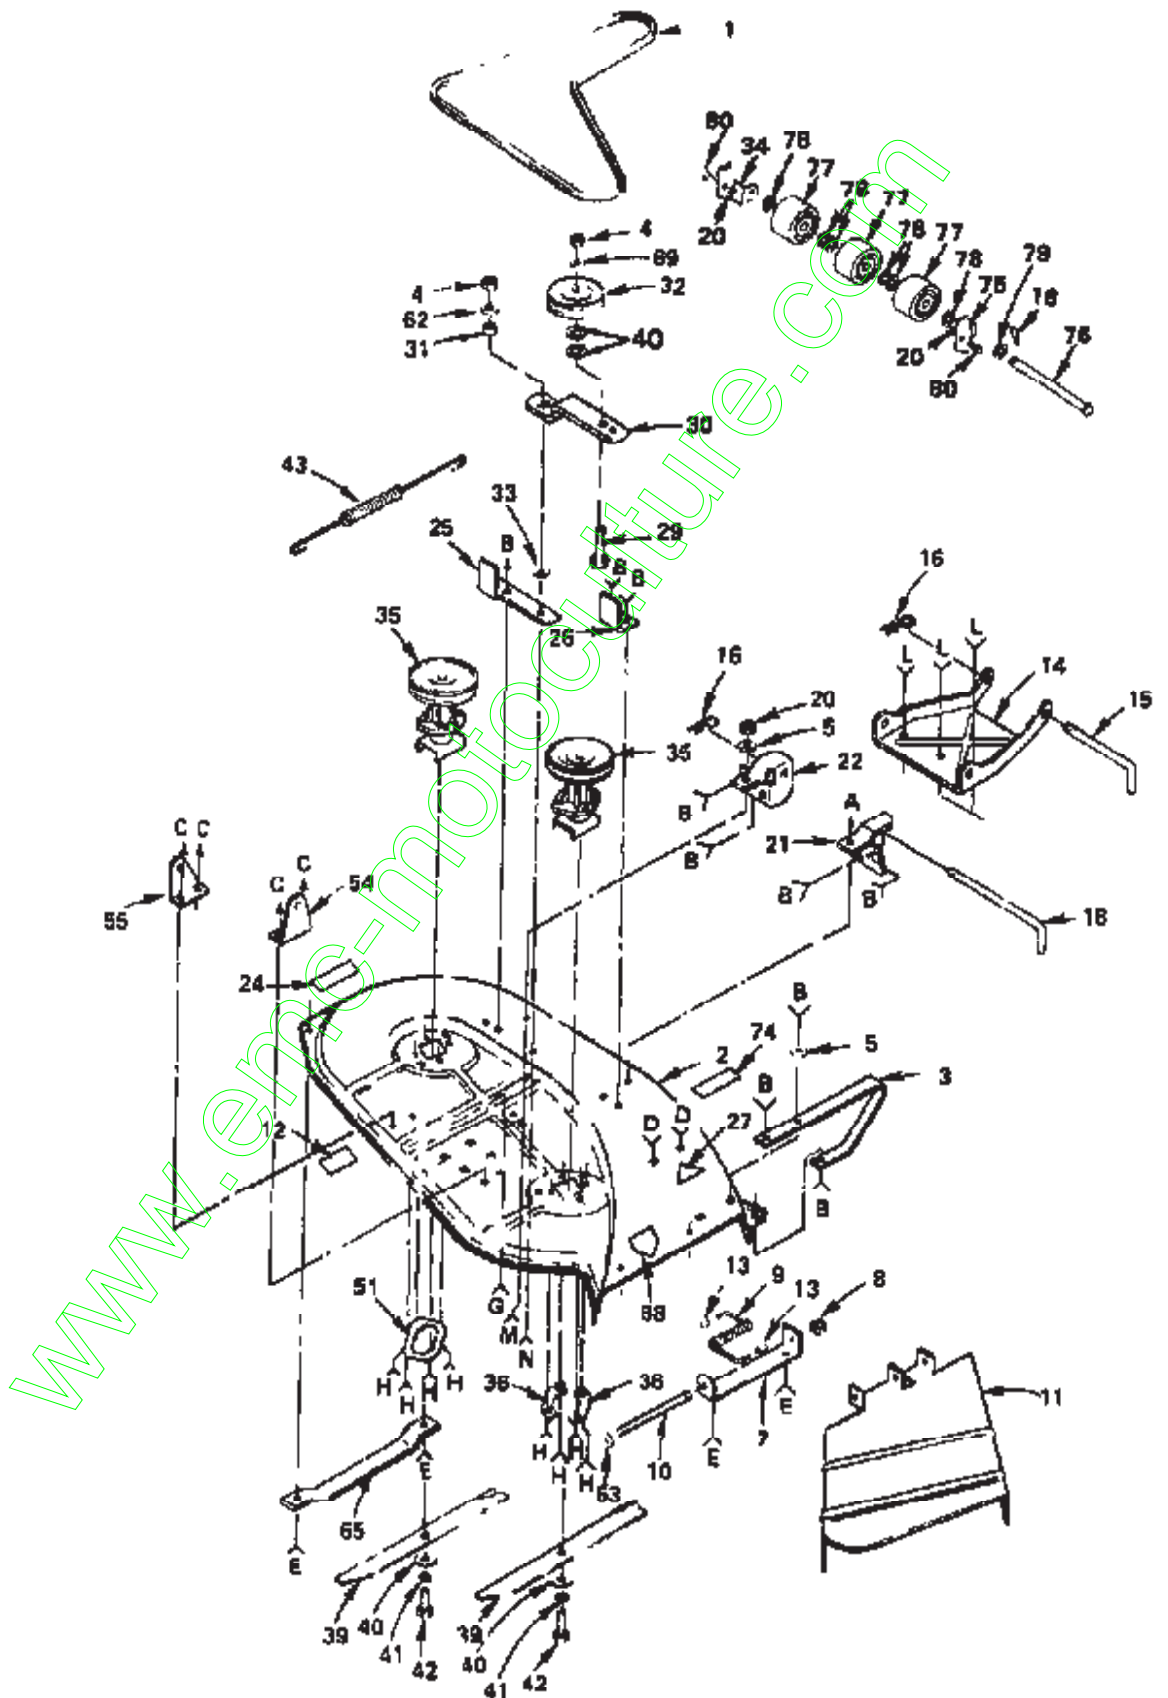

ROPER YT 14 TRACTOR--MODEL NUMBERS YT140BT AND YT140CR

38" MOWER

Ref #	Part Number	Qty	Description
1	106085X		BELT-V.79.1.MWR
2	108671X		SUB= 144726
3	8417J		SUB= 128772
4	73680600		SUB= 73690600
5	19111216		WASHER M
7	105896X		SUB= 137607
8	5846R		SUB= 110452X
9	106734X		SUB= 123713X
10	106735X		ROD-HINGE T
11	106736X		DEFLECTOR-SHLD T
12	108682X		NLA
13	105304X		CAP-SLEEVE LT
14	105662X		LINK.PARALLEL
15	105744X		"ROD, FRT. PARAL T"
16	4921H		SPRING.RETAINER
18	109835X		HINGE PIN T
20	73680500		SUB= 73690500
21	109598X		BRACKET RH LT
22	109597X		BRACKET LH T
24	3713J		DECAL INSTRUCTION CAUTION
25	109503X		SUPPORT ARM T
26	109504X		STOP T
27	106975X		DECAL - SAFETY STANDARD
29	74760632		SUB= 74930632
30	108674X		SUB= 127162X
31	106902X		SPACER RETAINER
32	102403X		IDLER-FLAT T
33	106513X		"WASHER, WEAR LT"
34	109646X		BRACKET LH T
35	105891X		SUB= 121687X
36	100668L		SUPPORT PLATE LT
39	106634X		SUB= 25036
40	19131210		WASHER
41	10030600		SUB= 10040600
42	74610624		BOLT.3/8-24X1-1/2
43	102727X		"SPRING.EXT.8.5""
51	110445X		SUPPORT T
54	105857X		"BRKT,SUSP RH T"
55	108673X		"BRKT,SUSP REAR LH"
62	106514X		SUB= 106902X
63	19111016		WASHER
65	7631J		RUNNER-LH M
68	78850		SUB= 85463
69	19131316		WASHER
74	106679X		DECAL.WARNING.T
75	109647X		BRACKET RH T
76	109776X		PIVOT PIN T
77	109729X		ROLLER T
78	19151610		WASHER T
79	19151616		SUB= 19171616
80	74760512		BOLT