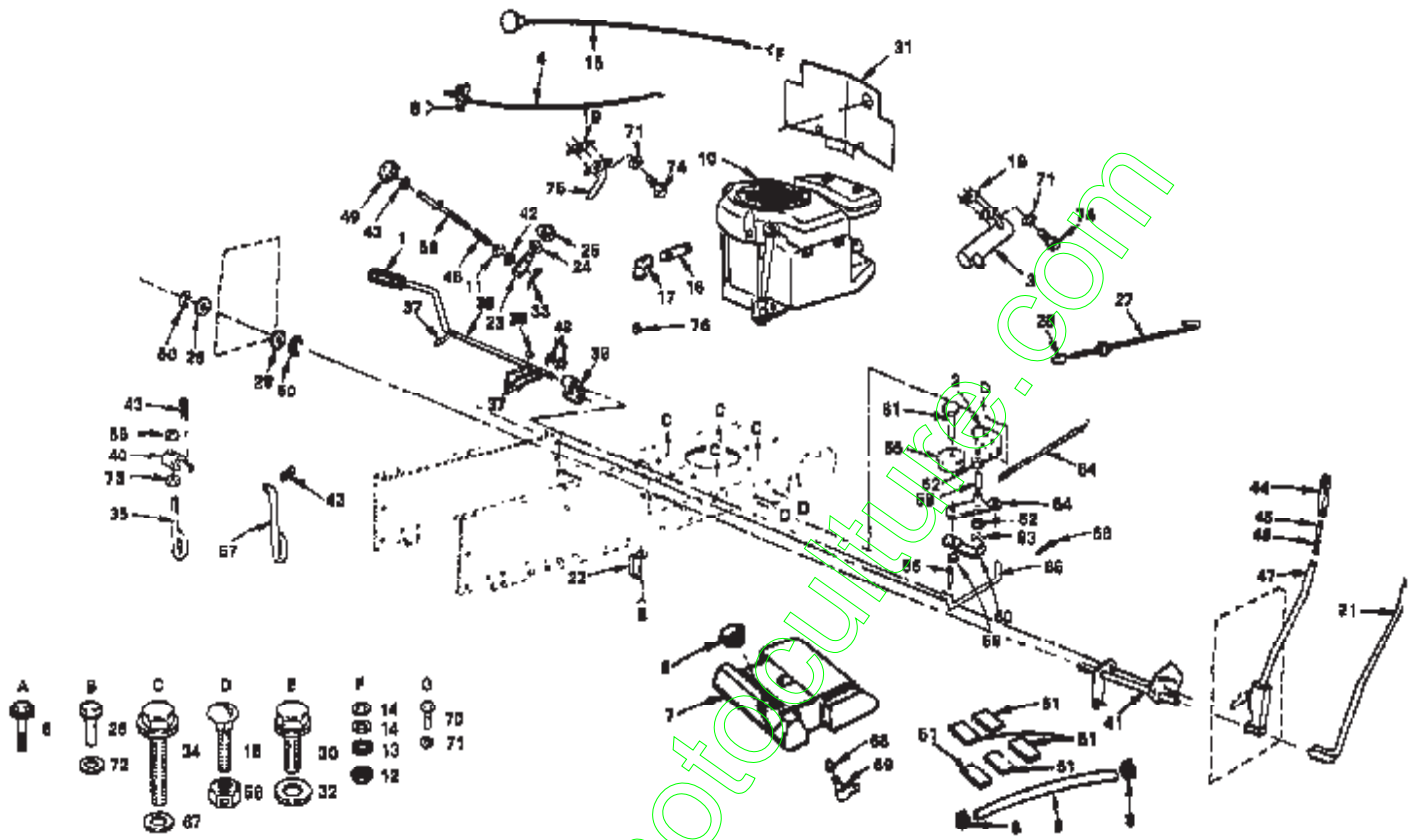

www.emc-motoculture.com

**ROPER YT 14 TRACTOR--MODEL NUMBERS YT140BT AND YT140CH
TRANSAXLE AND REAR WHEEL**

www.emc-motoculture.com

Ref #	Part Number	Qty	Description
52	74760644		BOLT
53	73680600		SUB= 73690600
55	74760612		SUB= 74780612
58	17490512		SCREW
77	74760616		BOLT

www.emc-motoculture.com

ROPER YT 14 TRACTOR--MODEL NUMBERS YT140BT AND YT140CR
POWER & MECHANICAL CONTROLS GROUP

www.emc-motoculturas.com

Ref #	Part Number	Qty	Description
1	8883R		PEDAL COVER T
2	105724X		SUB= 123102X
3	108373X		MUFFLER HYT
4	110831X		SUB= 104870X
5	109462X		SUB= 158990
6	17020806		SCREW
7	106020X		SUB= 151346
8	6999R		SUB= 123487X
9	5277J		SUB= 8543R
10	110559X		ENGINE
11	19131016		WASHER
12	73610600		SUB= 7810H
13	11050600		LOCKWASHER
14	19131316		WASHER
15	110830X		SUB= 132778
16	13280336		PIPE NIPPLE LT
17	13200300		ELBOW
18	72140606		BOLT
21	121006X		LEVER ROD LT
22	104777X		SUB= 140312
23	110810X		TRUNION LT
24	19151216		WASHER
25	12000037		KLIP RING
26	17720408		SCREW
27	105844X		SUB= 125637X
28	71673		PLUNGER CAP T
29	19292016		WASHER
30	17490612		SCREW
31	104917X		BAFFLE YT
32	19131312		WASHER
33	76020308		SUB= 3145
34	17490624		SCREW LT
35	105855X		LINK LIFT LT
36	109037		
37	1572H		SUB= 2882J
38	2228M		SUB= 2228M1
39	106918X		ARM BRAKE LT
40	106204X		SUB= 132793
41	12100X		
42	110807X		NUT T
43	4939M		SUB= 85902
44	109413X		GRIP
45	105723X		SUB= 125925X
46	2876H		SPRING T
47	121002X		SUB= 123096X
48	19252016		SUB= 121749X
49	100734K		SUB= 138057
50	12000022		E-RING
51	6431J		PAD-SPACER T
54	105705X		SUB= 125829X
55	106298X		SUB= 139245
56	73680600		SUB= 73690600
57	110029X		LIFT LINK LT
58	110729X		ROD LIFT LT
59	105706X		"LY, BEARING"
60	106499X		SUB= 123205X
61	74760624		SUB= 74930624
62	110812X		WASHER LT