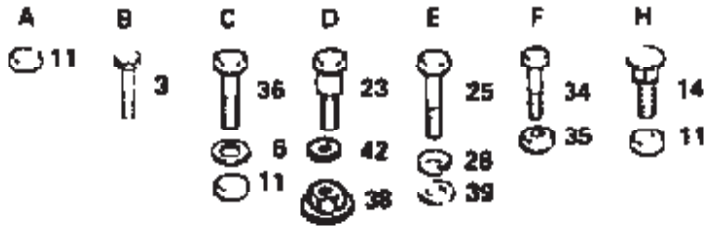

ROPER YT 14 TRACTOR--MODEL NUMBERS YT140BT AND YT140CR DRIVE GROUP

www.emc-motoculture.com

Ref #	Part Number	Qty	Description
3	17021008		SCREW
6	19131312		WASHER
11	73680600		SUB= 73690600
14	72140606		BOLT
23	105848X		"BOLT, SHOULDER LT"
25	74610764		SUB= 71130768
26	10040700		LOCKWASHER
34	74760512		BOLT
35	73680500		SUB= 73690500
36	74760616		BOLT
38	73980600		NUT SPECIAL T
39	108252X		WASHER T
42	110739X		WASHER T

www.emc-motoculture.com