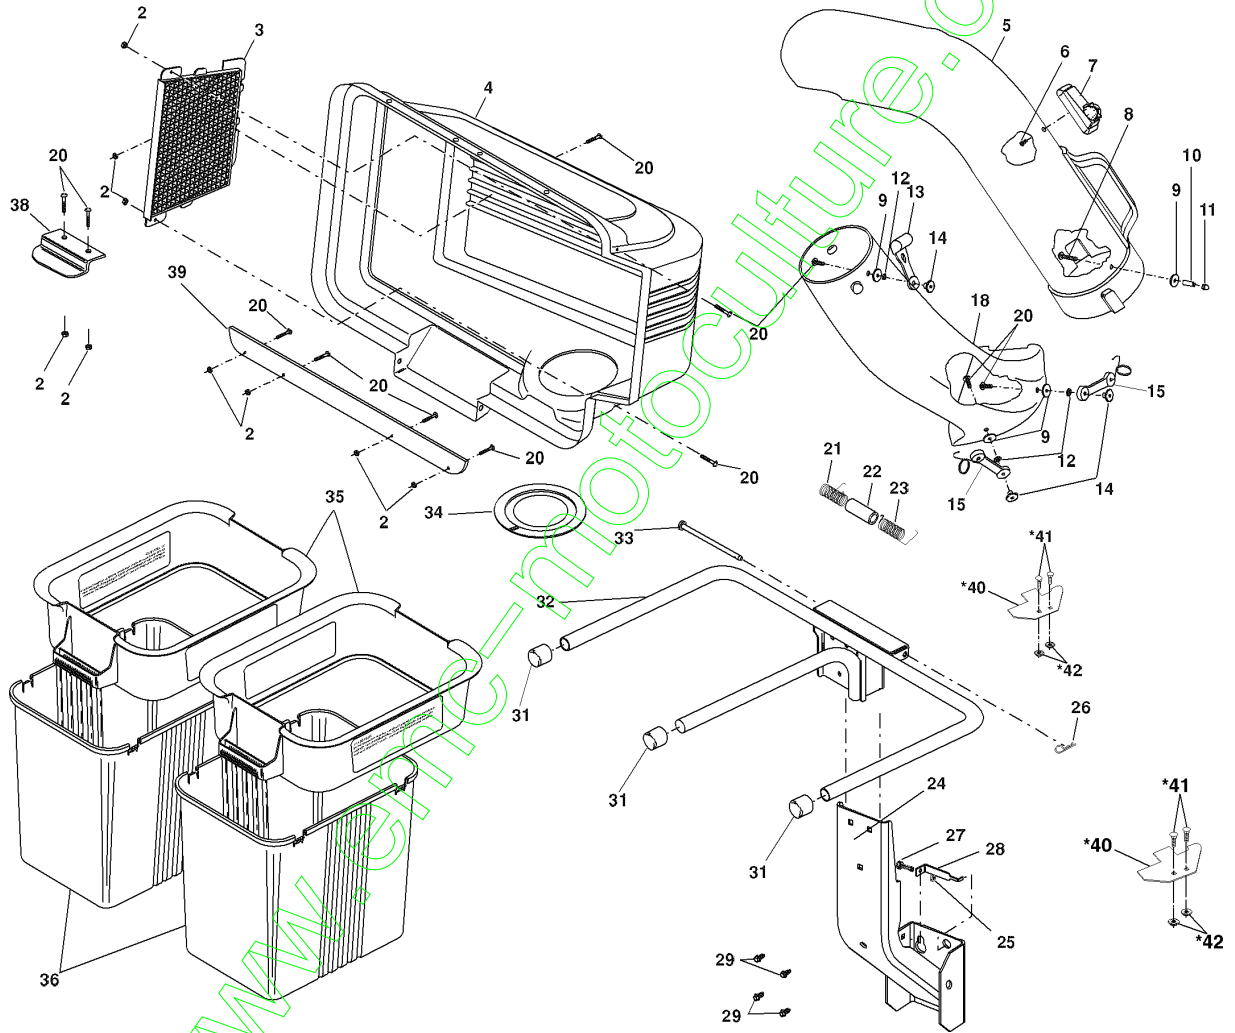

# SPARE PARTS LIST

ACCESSORIES AND TOOLS

CET42, 96071001001, 2008-11

[www.emc-motoculture.com](http://www.emc-motoculture.com)

# CET42 (96071001001)

Référence	Numéro de Pièce	Description	Remarque	QTÉ Kit équipement
2	532 06 91-80	ÉCROU		1
3	532 12 75-33	GRILLE		1
4	532 17 10-61	CARTER		1
5	532 12 68-40	TUBE		1
6	818 02 10-08	VIS		1
7	532 13 09-33	INDICATEUR		1
8	532 08 71-75	VIS		1
9	532 05 27-84	RONDELLE		1
10	532 00 72-06	RONDELLE D'ESPACEMENT		1
11	532 06 08-67	ECROU		1
12	810 07 10-00	RONDELLE		1
13	532 10 98-08	SERRURE		1
14	532 12 50-04	ÉCROU		1
15	532 16 07-93	CLIQUET DE VERROUILLAGE		1
18	532 16 28-03	TUBE		1
20	871 08 10-10	VIS		1
21	532 13 27-96	RESSORT		1
22	532 13 32-35	RONDELLE D'ESPACEMENT		1
23	532 13 29-83	RESSORT		1
24	532 18 09-23	SUPPORT		1
25	873 80 04-00	ÉCROU		1
26	532 12 46-70	CIRCLIPS		1
27	872 14 04-05	BOULON		1
28	532 17 97-45	SUPPORT		1
29	532 17 01-65	BOULON		1
31	532 17 40-83	BOUCHON		1
32	532 17 97-46	CADRE		1
33	532 19 27-86	AXE		1
34	532 12 75-34	JOINT		1
35	532 18 32-86	BOÎTE DE REMISAGE		1
36	532 12 95-86	FOND		1
38	532 13 08-95	CLIQUET DE VERROUILLAGE		1
39	532 15 50-42	RACLOIR		1
40	532 41 54-05	PLAQUE		1
41	872 14 04-06	BOULON		1
42	873 90 04-00	ÉCROU		1