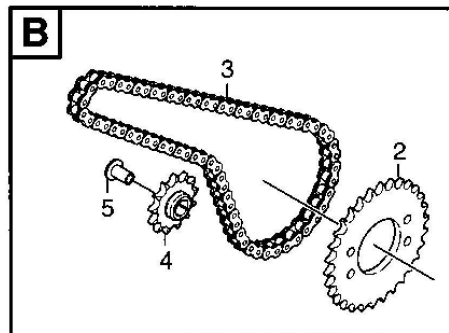

www.encyclopedieculture.com