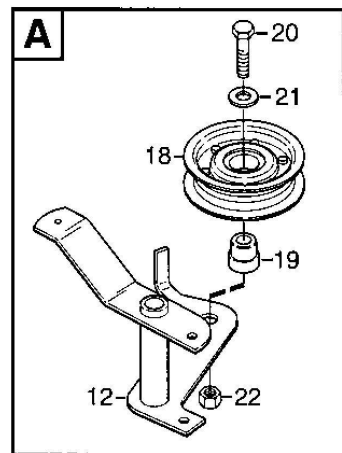

www.emc-motoculture.com

M408

PTO

Réf. N°	Q.té :	Code article	Description	Articles	De	Jusqu'à
1	1	1134-6496-01	Poulie			
3	1	1134-6617-01	Poulie			
4	2	9549-0019-00	Roulement À Billes			
6	1	1134-6519-01	Arbre			
7	1	1134-5548-01	Entretoise			
8	1	9997-0813-02	Vis	M8 x 130		
9	1	9699-0056-02	Rondelle			
10	1	1134-6567-01	Plaque de Support			
11	4	9838-8822-19	Vis			
12	1	1134-6501-01	Levier d'embrayage			
13	1	1134-1565-17	Entretoise			
14	1	9997-0811-02	Vis			
15	1	9699-0056-02	Rondelle			
16	1	9747-0831-02	Ecrou Auto-Freinés			
17	1	9585-0188-01	Courroie			
18	1	125601576/0	Belt roller			
19	1	1134-6548-01	Entretoise			
20	1	9997-1040-16	Vis			
21	1	9699-0035-02	Rondelle			
22	1	9799-1031-02	Ecrou			
23	1	1134-6497-01	Levier De Frein			
24	1	1134-4164-04	Brake Pad			
25	1	9897-0825-16	Vis			
26	1	9747-0831-02	Ecrou Auto-Freinés			
27	2	9699-0056-02	Rondelle			
28	1	9997-0855-12	Vis			
29	1	1134-1565-06	Entretoise			
30	1	1134-6500-01	Tige De Frein			
31	1	1134-4170-01	Nippel			
32	1	9747-0631-02	Ecrou Auto-Freinés			
33	1	9675-0008-02	Starlock			
34	1	1134-1770-01	Tension Roller			
35	1	1134-1888-04	Entretoise			
36	1	9997-0840-16	Vis			
37	1	9699-0056-02	Rondelle			
38	1	9739-0831-22	Ecrou			
39	1	1134-6492-01	Levier			
40	1	1134-5111-02	Ressort			
41	1	1134-5713-03	Ressort			