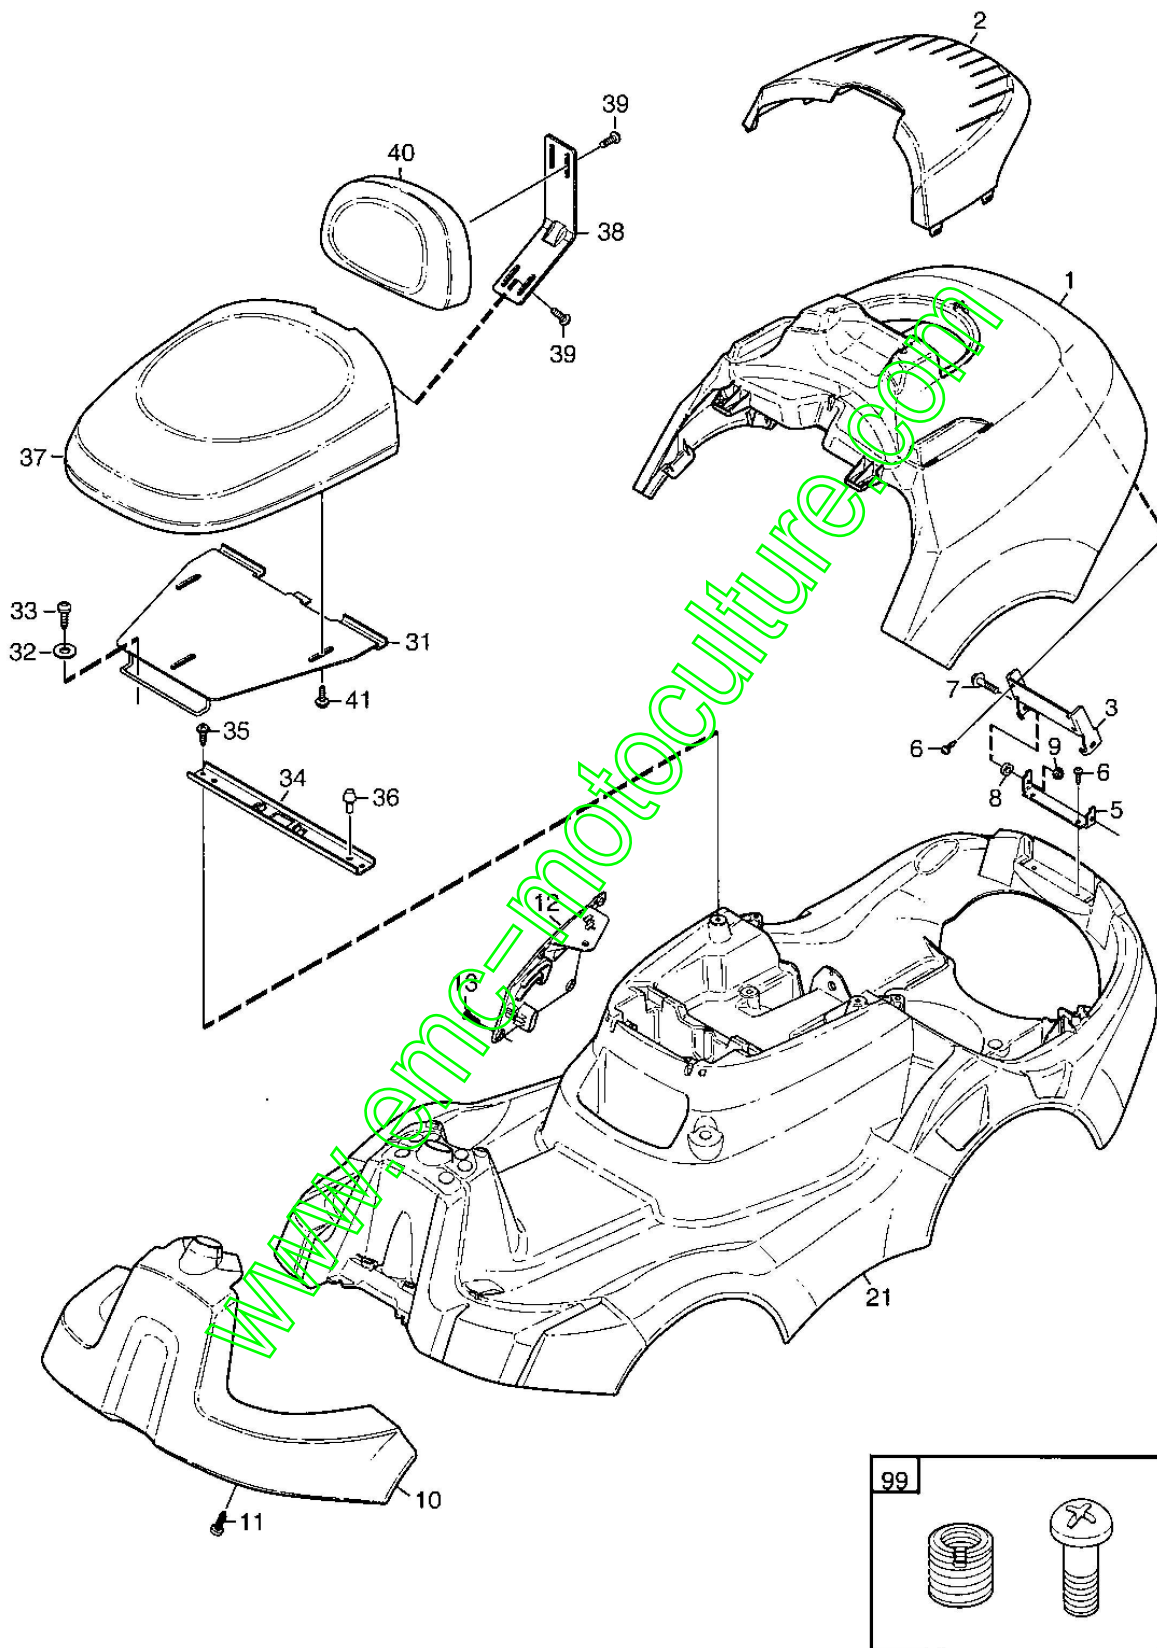

M400

Body Work Seat

Réf. N°	Q.té :	Code article	Description	Articles	De	Jusqu'à
1	1	1134-6711-02	Capot Rouge			
2	1	1134-6712-01	Couverture du moteur			
3	1	1134-6583-01	Etrier Gauche			
5	1	1134-6584-01	Etrier			
6	6	9838-8822-19	Vis			
7	2	9959-0620-16	Vis			
8	2	1134-5114-01	Entretoise			
9	2	9747-0631-02	Ecrou Auto-Freiné			
10	1	1134-6708-02	Couvercle Avant Rouge			
11	2	9838-8822-19	Vis			
12	1	1134-6581-03	Pto Cover-Grey			
13	4	9838-8822-19	Vis			
21	1	1134-6530-01	Chassis			
31	1	1134-6740-01	Plaque Siege			
32	2	9699-0056-02	Rondelle			
33	4	9838-8822-19	Vis			
34	1	1134-6741-01	Switch Bracket			
35	2	9838-8822-19	Vis			
36	2	1134-3134-01	Ressort			
37	1	1134-6724-01	Seat Cushion			
38	1	1134-6725-01	Etrier	Pos 39 (2 pcs) incl.		
39	2	9959-0820-16	Vis			
40	1	1134-7022-01	Backrest Cushion			
41	3	9959-0820-16	Vis			
98	1	1134-7497-01	Rep.Kit-Chassis Primo	Not ill.		
99	1	1134-7498-01	Rep.Kit-Thread Insert			

www.emc-motoculture.com