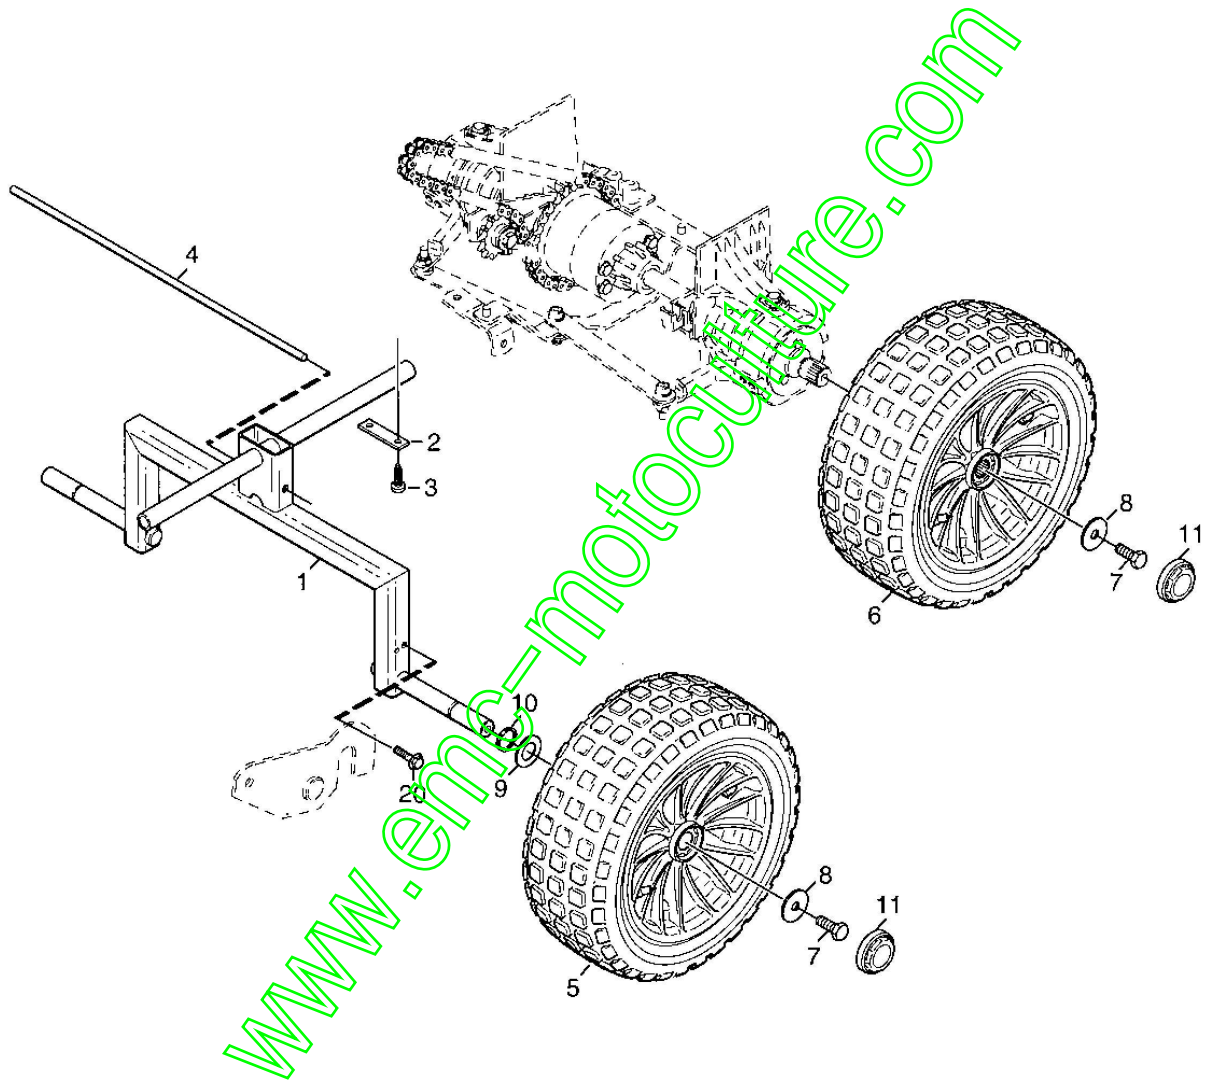

M407

Roues

Réf. N°	Q.té :	Code article	Description	Articles	De	Jusqu'à
1	1	1134-6540-01	Axe Roues Avant			
2	1	1134-6527-01	Etrier			
3	2	9838-8822-19	Vis			
4	1	1134-6569-01	Ressort			
5A	1	1134-6573-01	Douille			
5	2	1134-7244-01	Roue Avant			
6	2	1134-7243-01	Roue Arriere			
7	4	9997-1020-16	Vis			
8	4	1134-5406-01	Rondelle			
9	2	1134-0341-01	Rondelle			
10	2	9650-0020-04	Circlip			
11	4	1134-6510-01	Couvre-Moyeu			
20	2	9945-0816-16	Vis			

www.emc-motoculture.com