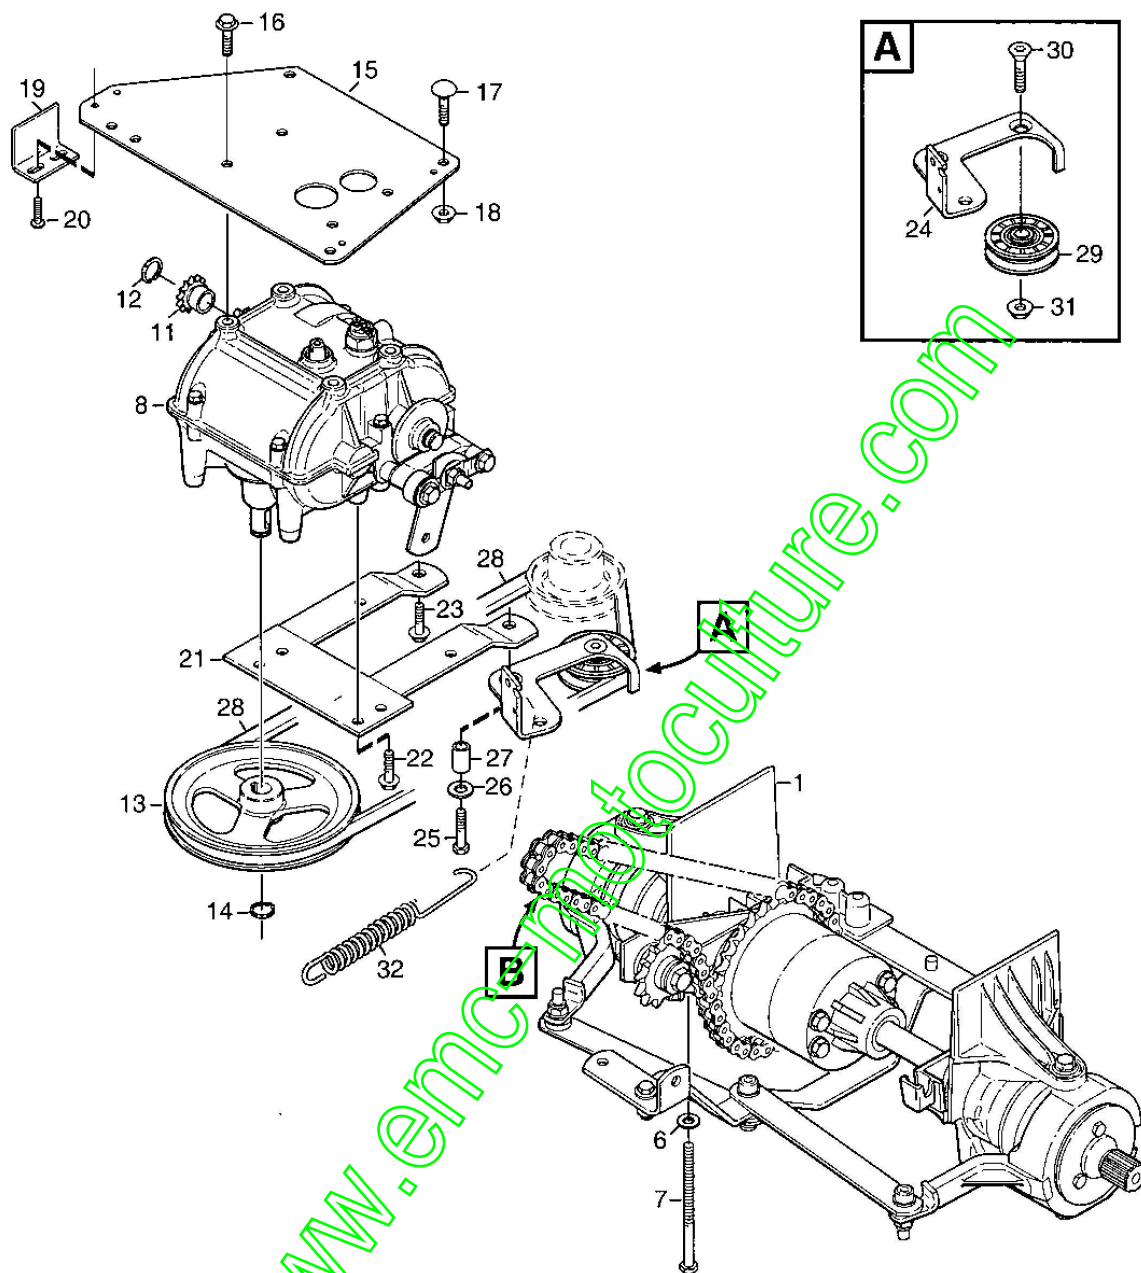

www.emc-motoculture.com

www.encyclopedieculture.com

M406

Transmission

Réf. N°	Q.té :	Code article	Description	Articles	De	Jusqu'à
1	1	1134-6650-01	Rear Axle Assy			
2	1	1134-6667-01	Pignon De Chaîne			
3	1	1134-6668-01	Chain			
4	1	1134-3820-01	Couronne			
5	1	1134-3797-01	Entretoise			
6	4	9699-0090-02	Rondelle			
7	4	9997-0814-02	Vis	M8 x 140		
8	1	1134-6717-01	Gearbox			
9	1	1134-7381-01	Interrupteur			
10	1	1134-7382-01	Brake Pad Kit (2 Pcs)	Kit of 2 pcs.		
11	1	1134-6652-01	Couronne			
12	1	9651-0016-04	Lock ring			
13	1	1134-6494-01	Poulie			
14	1	9650-0016-04	Circlip			
15	1	1134-6481-01	Gearbox Plate			
16	4	9945-0816-16	Vis			
17	4	9897-0850-12	Vis			
18	4	9739-0831-22	Ecrou			
19	1	1134-6564-01	Lift Wire			
20	2	9893-0616-16	Vis			
21	1	1134-6487-01	Console			
22	4	9945-0816-16	Vis			
23	1	9959-0820-16	Vis			
24	1	1134-6505-01	Levier d'embrayage			
25	1	9997-0840-16	Vis			
26	1	9699-0056-02	Rondelle			
27	1	1134-1565-06	Entretoise			
28	1	9585-0174-01	Courroie			
29	1	1134-2989-02	Tension Roller (Grey)			
30	1	9924-1035-16	Vis			
31	1	9739-1031-22	Ecrou			
32	1	1134-6692-01	Ressort			