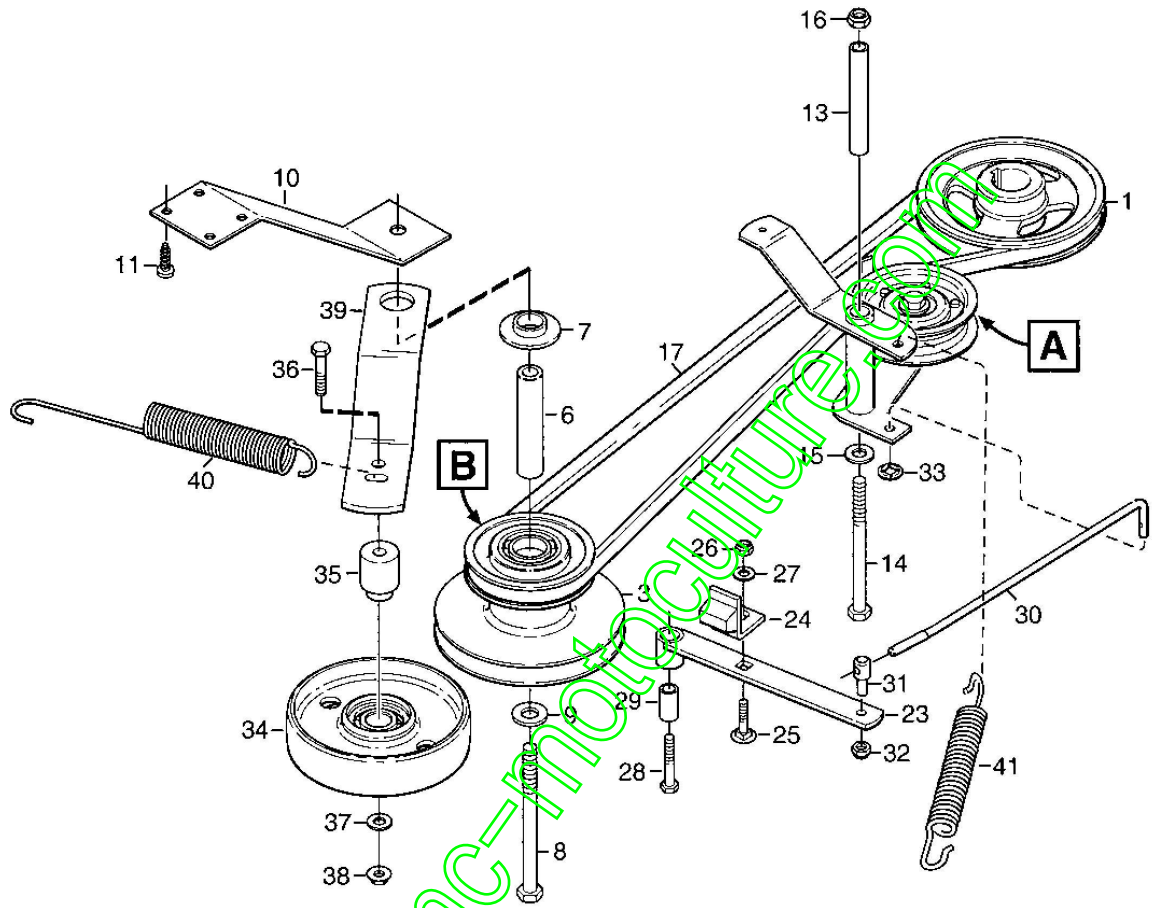

www.emc-motoculture.com

M408

PTO

Réf. N°	Q.té :	Code article	Description	Articles	De	Jusqu'à
1	1	1134-6496-01	Poulie			
3	1	1134-6617-01	Poulie			
4	2	9549-0019-00	Roulement À Billes			
6	1	1134-6519-01	Arbre			
7	1	1134-5548-01	Entretoise			
8	1	9997-0813-02	Vis	M8 x 130		
9	1	9699-0056-02	Rondelle			
10	1	1134-6567-01	Plaque de Support			
11	4	9838-8822-19	Vis			
12	1	1134-6501-01	Levier d'embrayage			
13	1	1134-1565-17	Entretoise			
14	1	9997-0811-02	Vis			
15	1	9699-0056-02	Rondelle			
16	1	9747-0831-02	Ecrou Auto-Freinés			
17	1	9585-0188-01	Courroie			
18	1	125601576/0	Belt roller			
19	1	1134-6548-01	Entretoise			
20	1	9997-1040-16	Vis			
21	1	9699-0035-02	Rondelle			
22	1	9799-1031-02	Ecrou			
23	1	1134-6497-01	Levier De Frein			
24	1	1134-4164-04	Brake Pad			
25	1	9897-0825-16	Vis			
26	1	9747-0831-02	Ecrou Auto-Freinés			
27	2	9699-0056-02	Rondelle			
28	1	9997-0855-12	Vis			
29	1	1134-1565-06	Entretoise			
30	1	1134-6500-01	Tige De Frein			
31	1	1134-4170-01	Nippel			
32	1	9747-0631-02	Ecrou Auto-Freinés			
33	1	9675-0008-02	Starlock			
34	1	1134-1770-01	Tension Roller			
35	1	1134-1888-04	Entretoise			
36	1	9997-0840-16	Vis			
37	1	9699-0056-02	Rondelle			
38	1	9739-0831-22	Ecrou			
39	1	1134-6492-01	Levier			
40	1	1134-5111-02	Ressort			
41	1	1134-5713-03	Ressort			