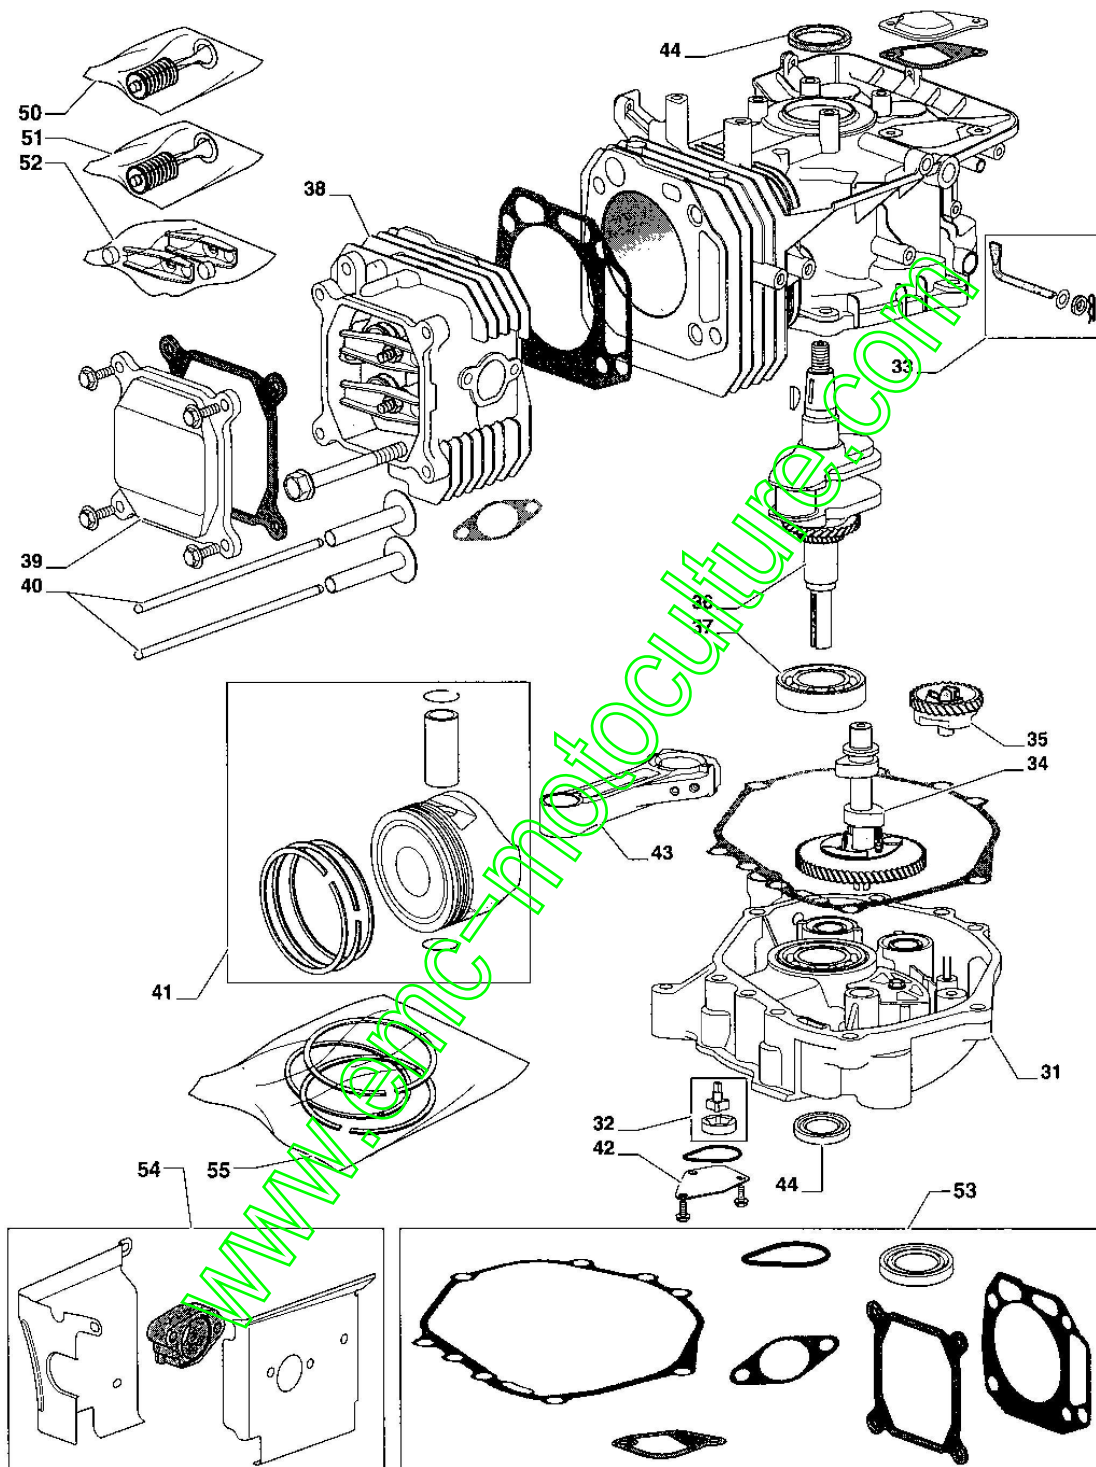

www.emc-motoculture.com

M413

Moteur ST.Wm 12

Réf. N°	Q.té :	Code article	Description	Articles	De	Jusqu'à
31	1	118550221/0	Ens. Carter Moteur	WM12		
32	1	118550224/0	Pompe À Huile	WM12		
33	1	118550226/0	Tringle Commande De Puissance De Carburateur	WM12		
34	1	118550243/0	Arbre À Cames	WM12		
35	1	118550347/0	Ens. Régulateur De Vitesse	WM12		
36	1	118550232/0	Arbre Moteur	WM12		
37	1	118550227/0	Roulement À Billes	WM12		
38	1	118550233/0	Ens. Culasse Du Cylindre	WM12		
39	1	118550206/0	Cache-Soupapes	WM12		
40	1	118550242/0	Ens. Tige	WM12		
41	1	118550328/0	Ens.Piston	WM12		
42	1	118550223/0	Couvercle Pompe À Huile	WM12		
43	1	118550231/0	Tige De Connexion	WM12		
44	2	118550228/0	Anneau De Tenue	WM12		
50	1	118550240/0	Ens. Soupape Aspiration	WM12		
51	1	118550241/0	Ens. Soupape Évacuation	WM12		
52	1	118550334/0	Ens. Culbuteur	WM12		
53	1	118550333/0	Kit Garnitures Moteur	WM12		
54	1	118550220/0	Ens. Protection Moteur	WM12		
55	1	118550326/0	Ens. Bagues Élastiques	WM12		

www.emc-motoculture.com

M399

Assembly Parts

Réf. N°	Q.té :	Code article	Description	Articles	De	Jusqu'à
1	1	9595-0262-00	Locating Pin			
2	1	9699-0103-02	Rondelle	0.5 mm		
3	1	9699-0114-02	Rondelle	1.0 mm		
4	1	1134-4734-01	Clef A Demarrage			
5	1	1134-6125-01	Clef A Demarrage			
6	1	1134-6113-01	Vis			
21	1	8211-0068-80	Livret d'instruction			
21	1	8211-0070-80	Livret d'instruction			
21	1	8211-0781-80	Safety regulations			

www.emc-motoculture.com

M401

Levage Plateau de coupe

Réf. N°	Q.té :	Code article	Description	Articles	De	Jusqu'à
1	1	1134-6529-01	Pédale de levage			
2	2	1134-6527-01	Etrier			
3	5	9838-8822-19	Vis			
4	1	4231-0013-00	Ressort			
5	1	1134-0041-01	Douille			
6	1	1134-0072-02	Poulie			
7	1	1134-0046-00	Crochet de câble			
8	1	9997-1040-16	Vis			
9	1	9739-1031-22	Ecrou			
10	1	1134-6565-01	Lift Wire			
11	1	9675-0012-02	Rondelle			
12	1	1134-6536-01	Ressort			
20	1	1134-6526-01	Pedal			
21	1	1131-1497-01	Ressort Frein			
22	1	1134-6552-01	Catch Button			