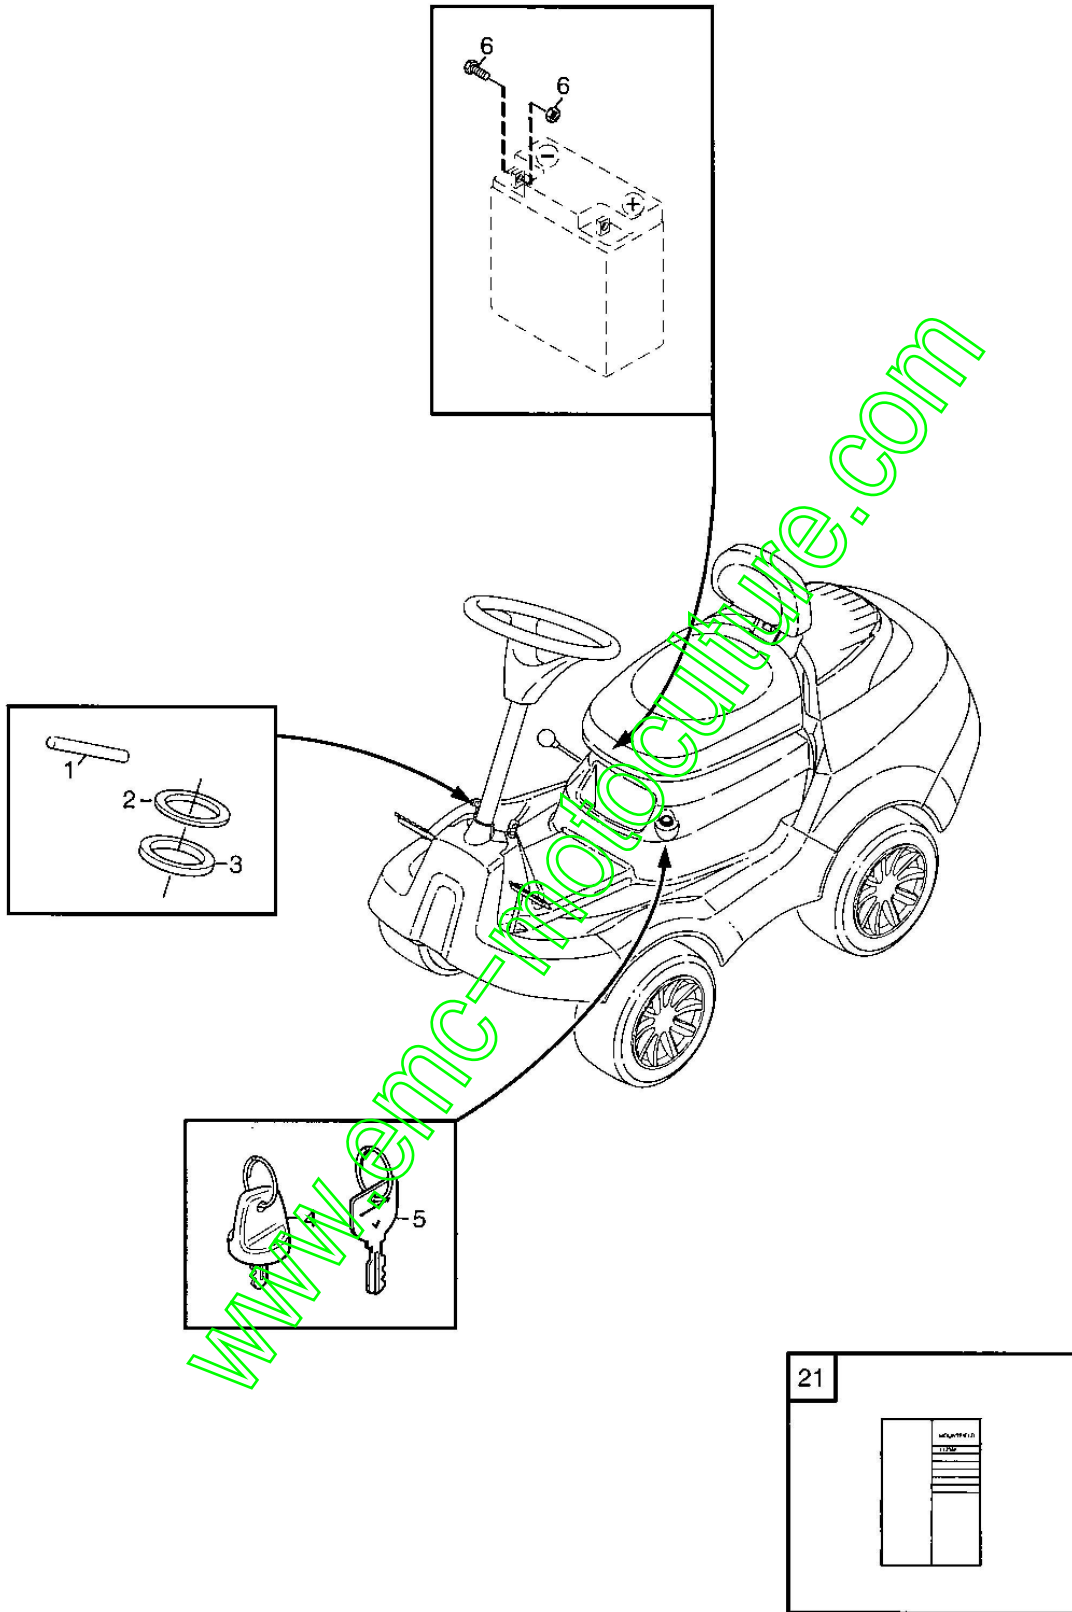

www.emc-motoculture.com

M399

Assembly Parts

Réf. N°	Q.té :	Code article	Description	Articles	De	Jusqu'à
1	1	9595-0262-00	Locating Pin			
2	1	9699-0103-02	Rondelle	0.5 mm		
3	1	9699-0114-02	Rondelle	1.0 mm		
4	1	1134-4734-01	Clef A Demarrage			
5	1	1134-6125-01	Clef A Demarrage			
6	1	1134-6113-01	Vis			
21	1	8211-0068-80	Livret d'instruction			
21	1	8211-0070-80	Livret d'instruction			
21	1	8211-0781-80	Safety regulations			