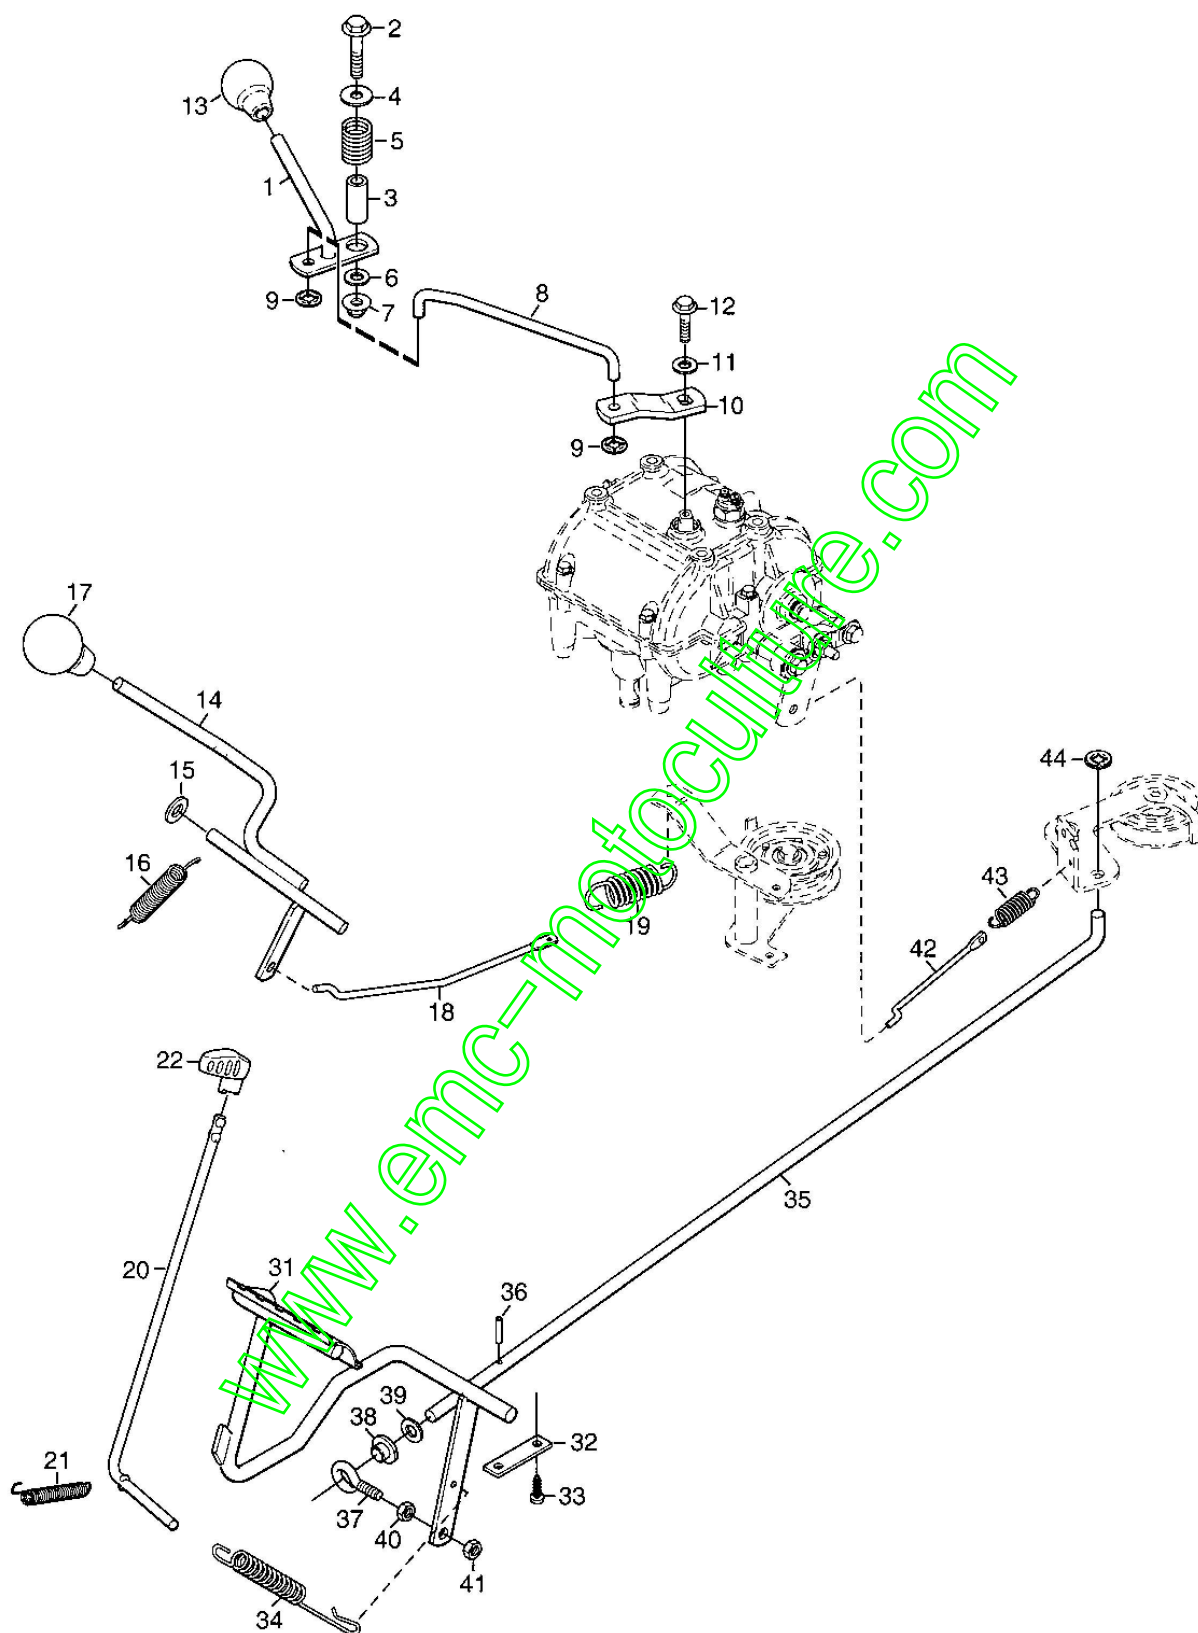

www.emc-motoculture.com

M402

Barre De Direction

Réf. N°	Q.té :	Code article	Description	Articles	De	Jusqu'à
1	1	1134-6562-01	Plaque Volant			
2	2	9959-0825-16	Vis			
3	2	9739-0831-22	Ecrou			
4	4	9838-8822-19	Vis			
5	1	1134-6551-01	Tube De Direction			
6	2	1134-1901-01	Coussinet			
7	1	1134-6521-01	Cable			
8	1	1134-3817-01	Ressort			
10	1	9747-0831-02	Ecrou Auto-Freiné			
11	4	1134-0041-01	Douille			
12	4	1134-0072-02	Poulie			
13	4	9997-1040-16	Vis			
14	4	9699-0035-02	Rondelle			
15	4	9739-1031-22	Ecrou			
16	1	1134-6490-01	Etrier Droit			
17	1	1134-6491-01	Etrier Gauche			
18	2	9838-8822-19	Vis			
19	2	9945-0816-16	Vis			
20	1	1134-5496-02	Volant			

www.emc-motoculture.com

M403

Commandes

Réf. N°	Q.té :	Code article	Description	Articles	De	Jusqu'à
1	1	1134-6483-01	Levier			
2	1	9997-0860-16	Vis			
3	1	1134-6554-01	Entretoise			
4	1	9699-0056-02	Rondelle			
5	1	1134-4079-01	Ressort			
6	1	9695-0011-00	Rondelle			
7	1	9739-0831-22	Ecrou			
8	1	1134-6486-01	Gear Shift Rod			
9	2	9675-0012-02	Rondelle			
10	1	1134-6482-01	Gear Shift Arm			
11	1	9699-0060-02	Rondelle			
12	1	9987-5016-16	Vis			
13	1	1134-2551-01	Poignée			
14	1	1134-6558-01	Levier			
15	1	9699-0109-02	Rondelle			
16	1	1134-6556-01	Ressort			
17	1	1134-2551-01	Poignée			
18	1	1134-6523-01	Tige			
19	1	1134-4231-01	Ressort Frein			
20	1	1134-6526-01	Pedal			
21	1	1131-1497-01	Ressort Frein			
22	1	1134-6552-01	Catch Button			
31	1	1134-6528-01	Pédale d'embrayage			
32	2	1134-6527-01	Etrier			
33	5	9838-8822-19	Vis			
34	1	4231-0013-00	Ressort			
35	1	1134-6509-01	Barre			
36	1	9595-0208-00	Locating Pin			
37	1	1134-2138-01	Boulon			
38	1	1134-4779-01	Douille			
39	1	9699-0035-02	Rondelle			
40	1	9739-0831-22	Ecrou			
41	1	9747-0831-02	Ecrou Auto-Freines			
42	1	1134-6666-01	Strut			
43	1	1134-5989-01	Ressort			
44	1	9675-0015-02	Starlock			