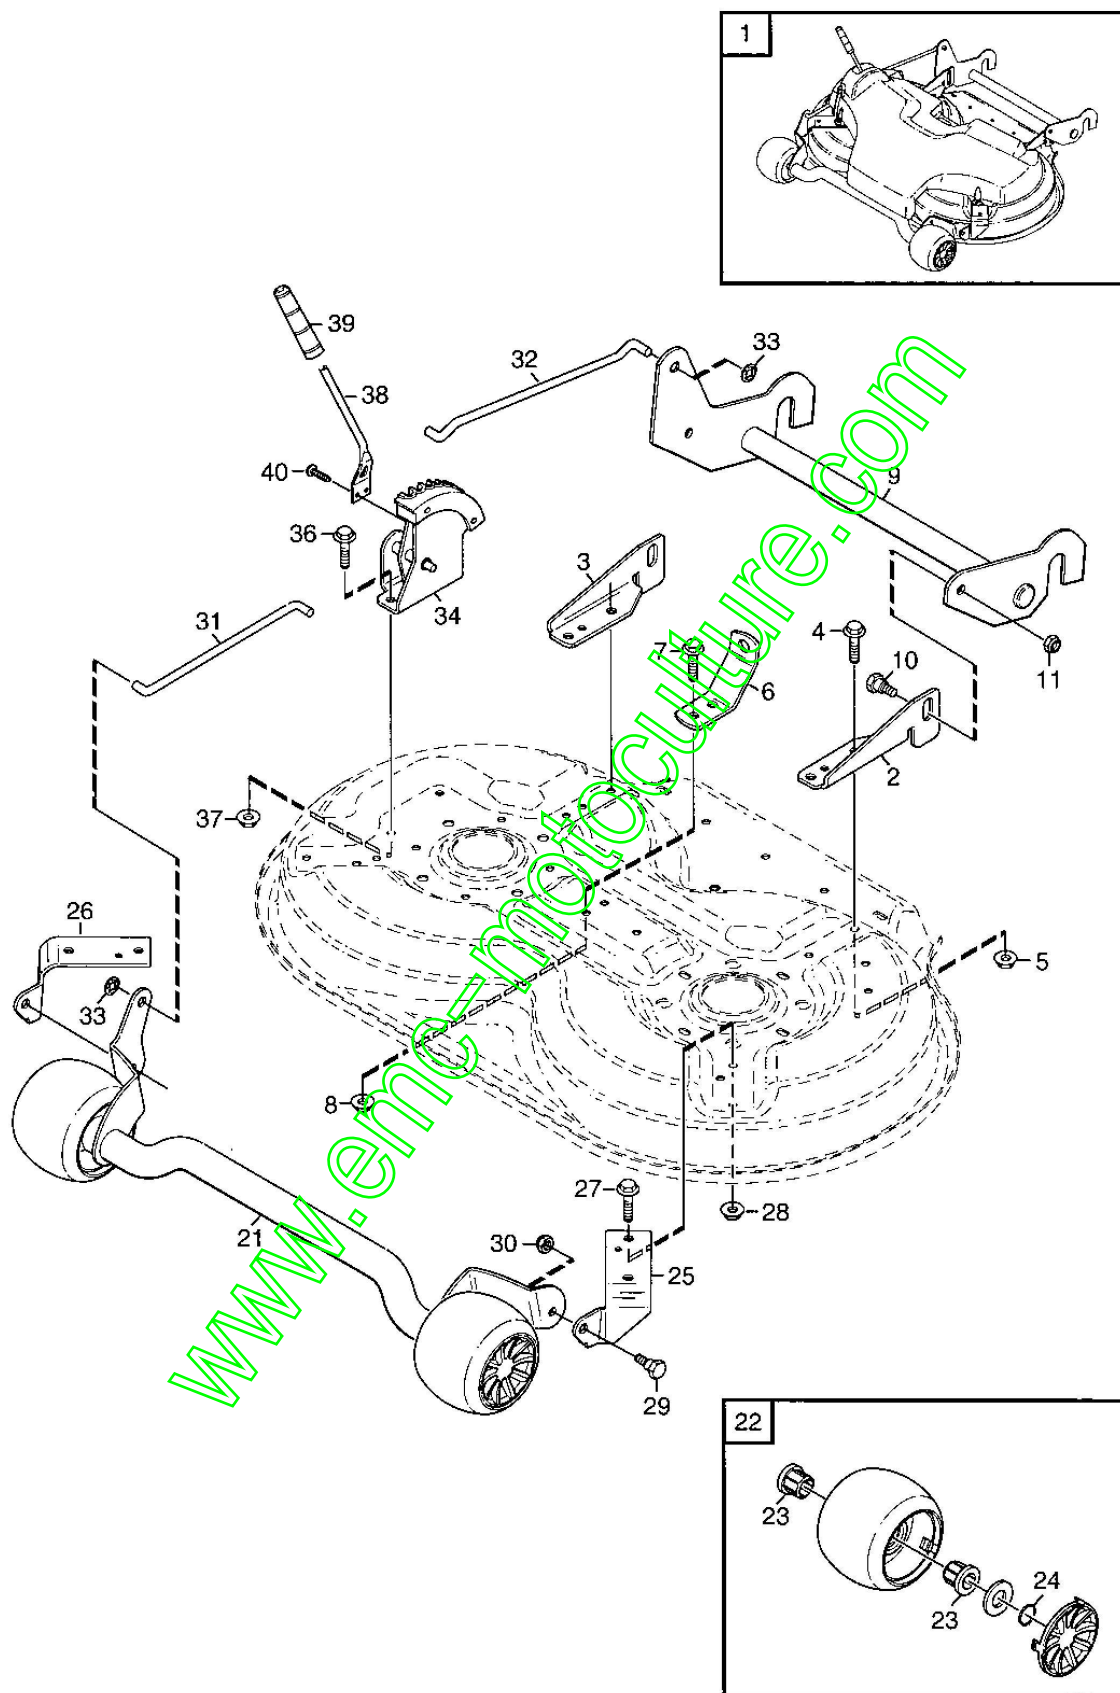

www.emc-motoculture.com

M408

PTO

Réf. N°	Q.té :	Code article	Description	Articles	De	Jusqu'à
1	1	1134-6496-01	Poulie			
3	1	1134-6617-01	Poulie			
4	2	9549-0019-00	Roulement À Billes			
6	1	1134-6519-01	Arbre			
7	1	1134-5548-01	Entretoise			
8	1	9997-0813-02	Vis	M8 x 130		
9	1	9699-0056-02	Rondelle			
10	1	1134-6567-01	Plaque de Support			
11	4	9838-8822-19	Vis			
12	1	1134-6501-01	Levier d'embrayage			
13	1	1134-1565-17	Entretoise			
14	1	9997-0811-02	Vis			
15	1	9699-0056-02	Rondelle			
16	1	9747-0831-02	Ecrou Auto-Freinés			
17	1	9585-0188-01	Courroie			
18	1	125601576/0	Belt roller			
19	1	1134-6548-01	Entretoise			
20	1	9997-1040-16	Vis			
21	1	9699-0035-02	Rondelle			
22	1	9799-1031-02	Ecrou			
23	1	1134-6497-01	Levier De Frein			
24	1	1134-4164-04	Brake Pad			
25	1	9897-0825-16	Vis			
26	1	9747-0831-02	Ecrou Auto-Freinés			
27	2	9699-0056-02	Rondelle			
28	1	9997-0855-12	Vis			
29	1	1134-1565-06	Entretoise			
30	1	1134-6500-01	Tige De Frein			
31	1	1134-4170-01	Nippel			
32	1	9747-0631-02	Ecrou Auto-Freinés			
33	1	9675-0008-02	Starlock			
34	1	1134-1770-01	Tension Roller			
35	1	1134-1888-04	Entretoise			
36	1	9997-0840-16	Vis			
37	1	9699-0056-02	Rondelle			
38	1	9739-0831-22	Ecrou			
39	1	1134-6492-01	Levier			
40	1	1134-5111-02	Ressort			
41	1	1134-5713-03	Ressort			