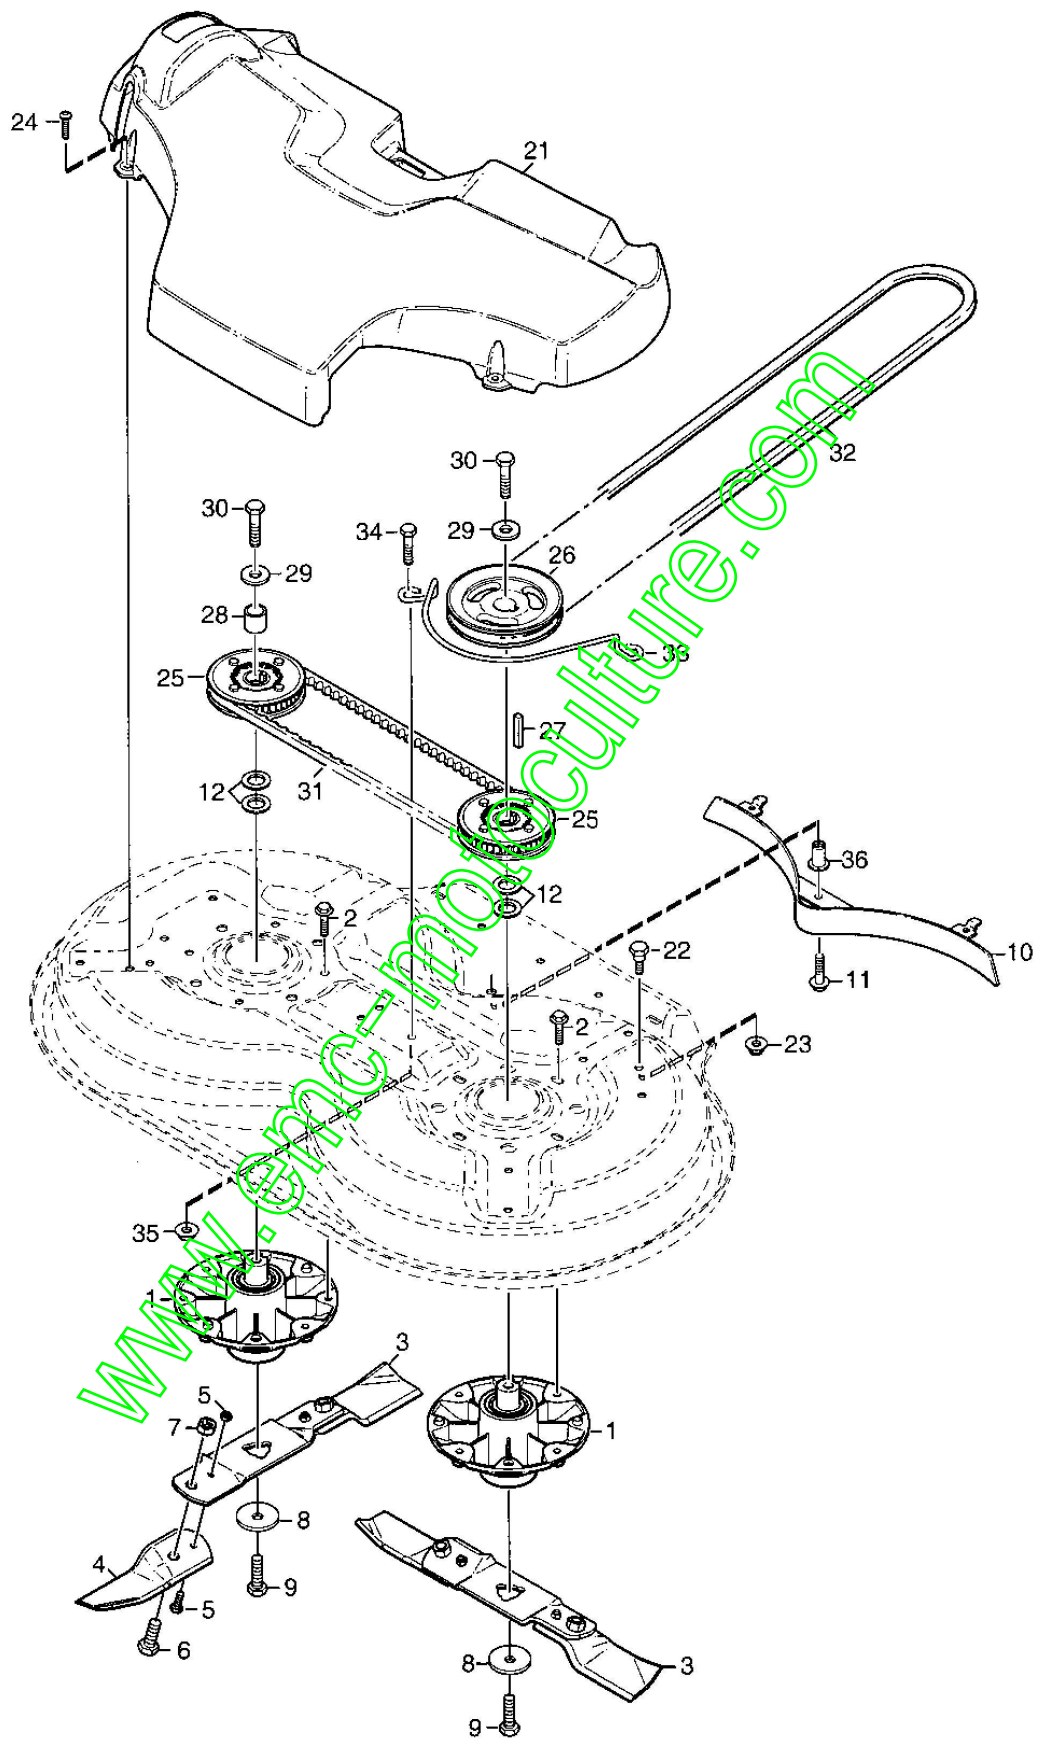

M410

Plaque de Transmission et lames

Réf. N°	Q.té :	Code article	Description	Articles	De	Jusqu'à
1	2	1134-6613-01	Roulement			
2	8	9945-0825-16	Vis			
3	2	1134-6609-01	Bearing Box Assy			
4	1	1134-9130-01	Blade Kit			
5	1	1134-9054-01	Boulon			
6	2	1134-6311-01	Boulon			
7	2	1134-6312-01	Ecrou			
8	2	1134-6211-01	Rondelle			
9	2	9997-1050-12	Vis			
10	1	1134-6590-01	Mulch Plug			
11	1	9959-0820-16	Vis			
12	4	1134-0341-01	Rondelle			
21	1	1134-6713-02	Couverture de transmission			
22	1	1134-0240-00	Vis			
23	1	9739-0831-22	Ecrou			
24	3	9893-0616-16	Vis			
25	2	1134-6616-01	Poulie			
26	1	1134-6607-01	Poulie			
27	1	9600-0168-01	Clavette			
28	1	1134-5124-02	Entretoise			
29	2	1134-5406-01	Rondelle			
30	2	9997-0850-16	Vis			
31	1	9585-0173-01	Courroie Crantée			
32	1	9585-0176-01	Courroie			
33	1	1134-7017-01	Guide Curroire			
34	2	9959-0820-16	Vis			
35	2	9739-0831-22	Ecrou			
36	1	1134-5595-01	Ecrou	Not ill.		

www.emc-motoculture.com