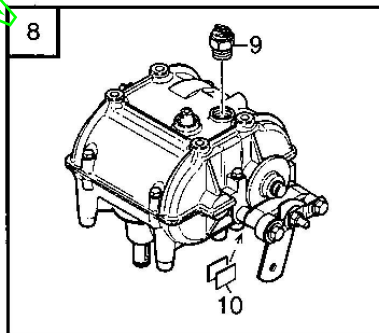

www.emc-motoculture.com

www.encyclopedieculture.com

M406

Transmission

Réf. N°	Q.té :	Code article	Description	Articles	De	Jusqu'à
1	1	1134-6650-01	Rear Axle Assy			
2	1	1134-6667-01	Pignon De Chaîne			
3	1	1134-6668-01	Chain			
4	1	1134-3820-01	Couronne			
5	1	1134-3797-01	Entretoise			
6	4	9699-0090-02	Rondelle			
7	4	9997-0814-02	Vis	M8 x 140		
8	1	1134-6717-01	Gearbox			
9	1	1134-7381-01	Interrupteur			
10	1	1134-7382-01	Brake Pad Kit (2 Pcs)	Kit of 2 pcs.		
11	1	1134-6652-01	Couronne			
12	1	9651-0016-04	Lock ring			
13	1	1134-6494-01	Poulie			
14	1	9650-0016-04	Circlip			
15	1	1134-6481-01	Gearbox Plate			
16	4	9945-0816-16	Vis			
17	4	9897-0850-12	Vis			
18	4	9739-0831-22	Ecrou			
19	1	1134-6564-01	Lift Wire			
20	2	9893-0616-16	Vis			
21	1	1134-6487-01	Console			
22	4	9945-0816-16	Vis			
23	1	9959-0820-16	Vis			
24	1	1134-6505-01	Levier d'embrayage			
25	1	9997-0840-16	Vis			
26	1	9699-0056-02	Rondelle			
27	1	1134-1565-06	Entretoise			
28	1	9585-0174-01	Courroie			
29	1	1134-2989-02	Tension Roller (Grey)			
30	1	9924-1035-16	Vis			
31	1	9739-1031-22	Ecrou			
32	1	1134-6692-01	Ressort			