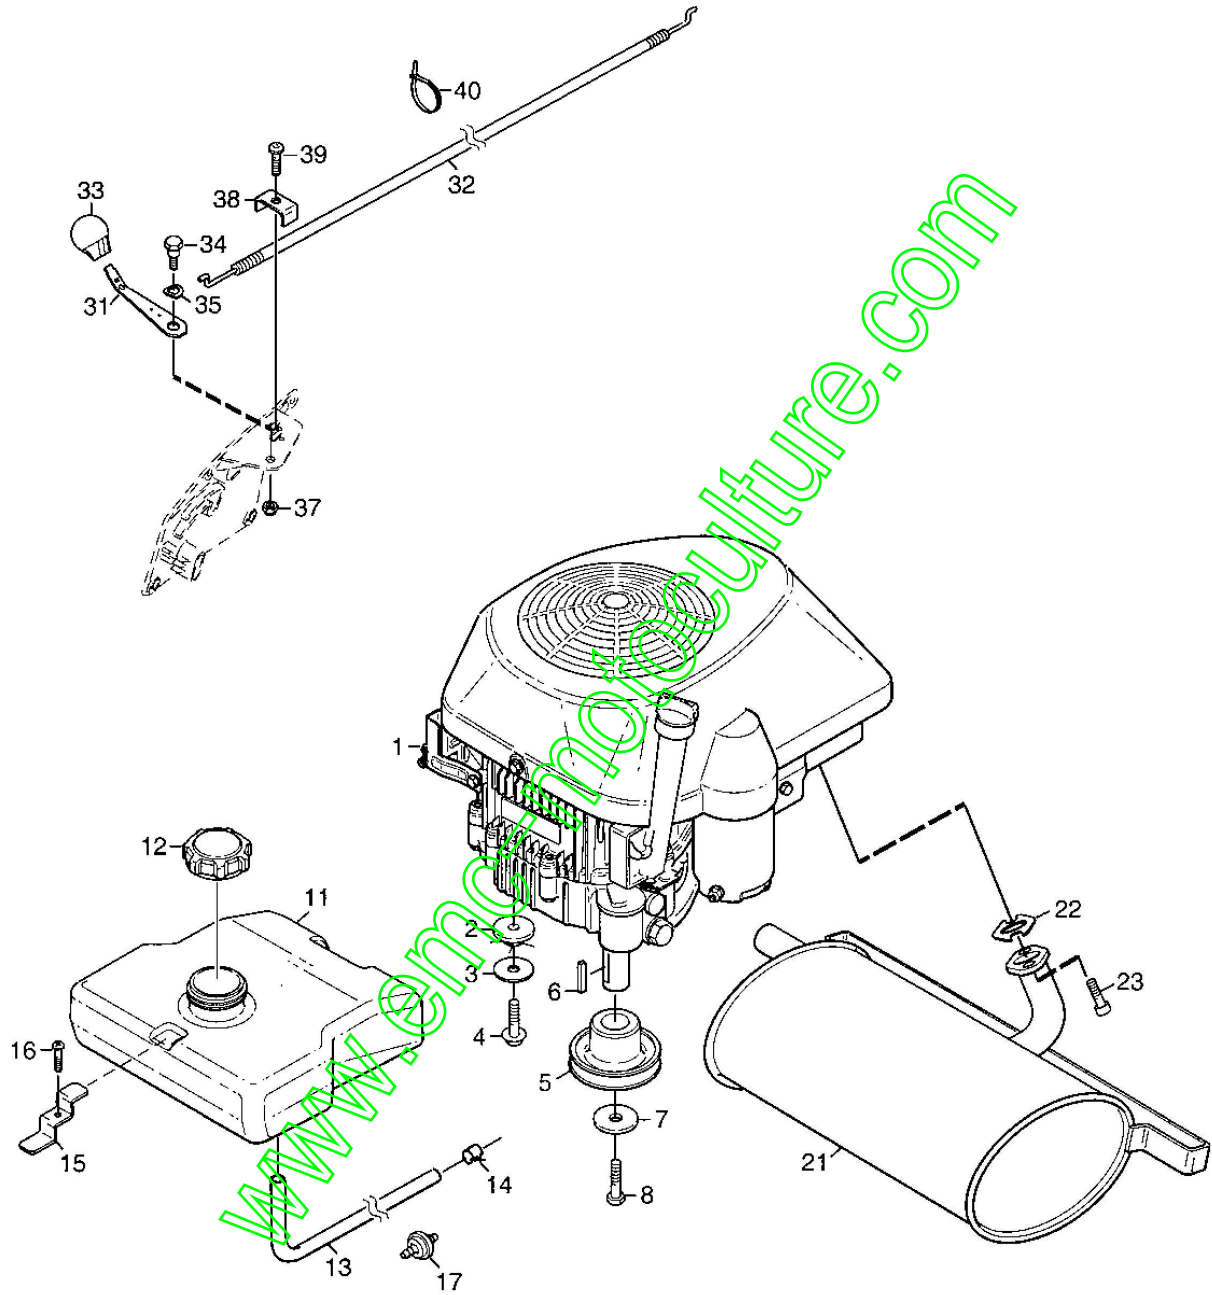

M405

Moteur

Réf. N°	Q.té :	Code article	Description	Articles	De	Jusqu'à
1	1	1134-9500-01	Moteur Complete	GGP WM12		
2	4	1134-6582-01	Douille			
3	4	9699-0105-02	Rondelle			
4	4	9955-3738-16	Vis			
5	1	1134-6495-01	Poulie			
6	1	9600-0251-01	Clavette			
7	1	1134-5017-01	Rondelle			
8	1	9987-5332-16	Vis			
11	1	1134-6568-01	Réservoir à carburant			
12	1	1134-5532-01	Bouchon Reservoir			
13	1	1134-2975-05	Tube Essence	L = 460 mm		
14	2	9578-0023-02	Hose Clamp			
15	1	1134-7048-01	Etrier			
16	1	9838-8822-19	Vis			
17	1	1134-6658-01	Filtre Carburant			
21	1	1134-6719-01	Ens. Silencieux			
22	1	1134-0433-00	Joint d'étanchéité			
23	2	1134-4930-01	Vis			
24	2	9945-0816-16	Vis			
31	1	1134-7122-01	Câble Accélérateur			
32	1	1134-1597-14	Câble Accélérateur			
33	1	1134-7284-01	Poignée			
34	1	1134-0240-00	Vis			
35	1	9694-0001-00	Rondelle			
37	1	9747-0831-02	Ecrou Auto-Freiné			
38	1	9500-9991-00	Crochet de câble			
39	1	9838-9516-12	Vis			
40	1	9579-0003-00	Fixation De Cable			

www.emc-motoculture.com