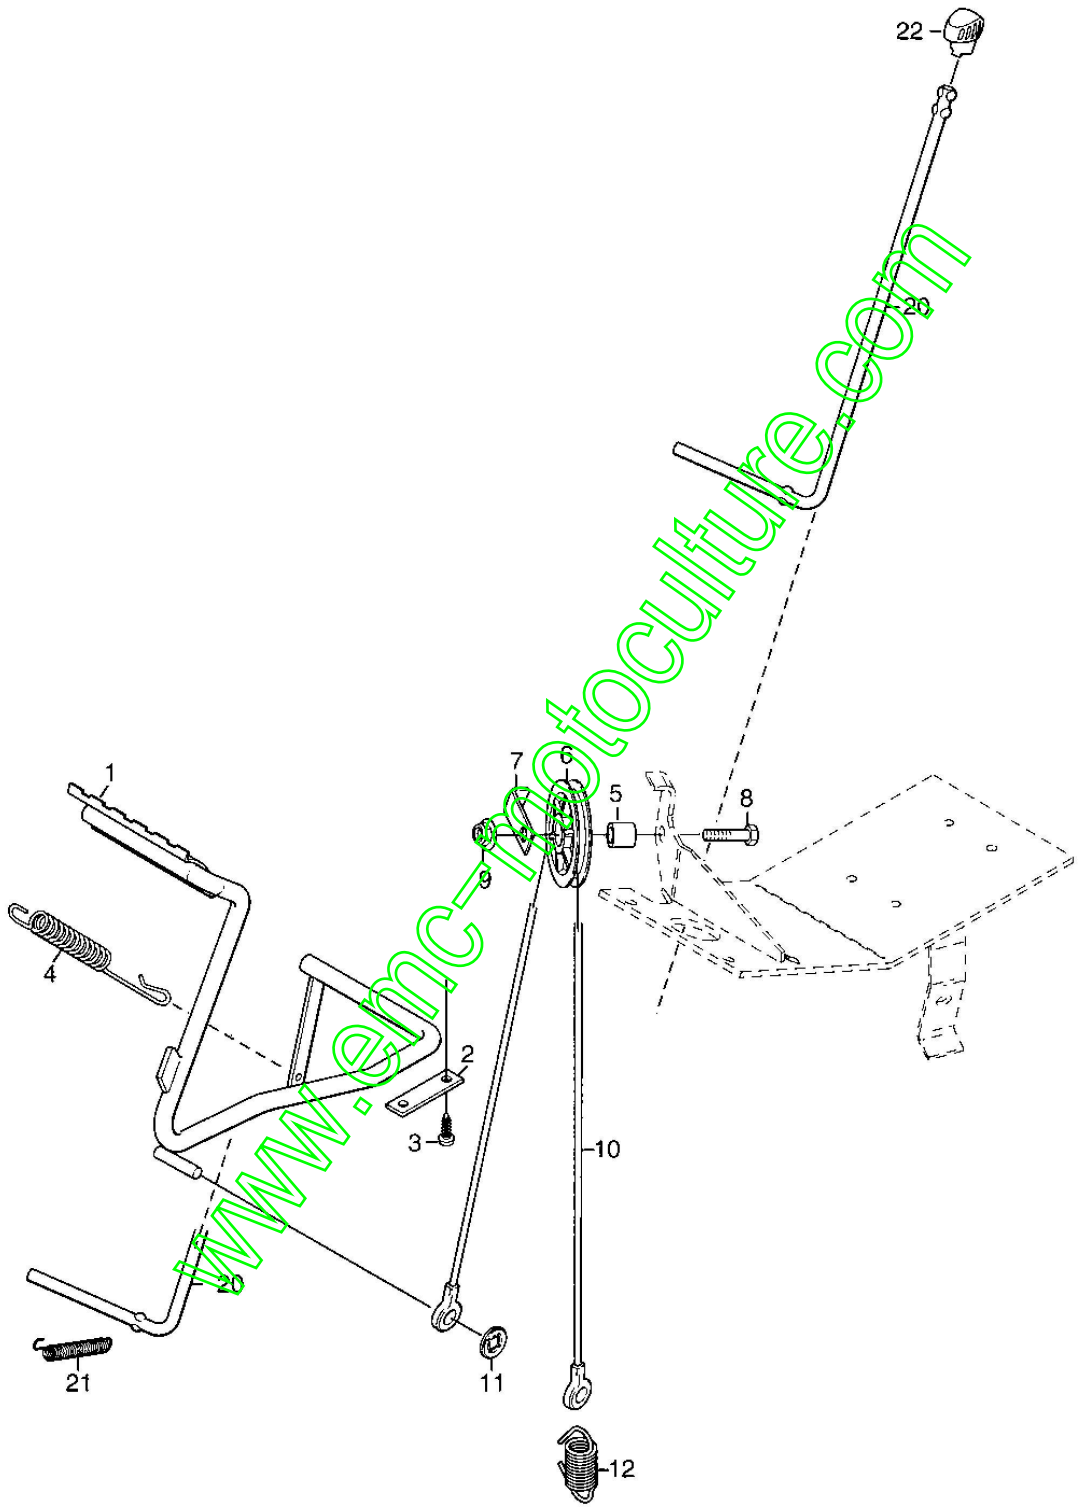

www.emc-motoculture.com

M399

Assembly Parts

Réf. N°	Q.té :	Code article	Description	Articles	De	Jusqu'à
1	1	9595-0262-00	Locating Pin			
2	1	9699-0103-02	Rondelle	0.5 mm		
3	1	9699-0114-02	Rondelle	1.0 mm		
4	1	1134-4734-01	Clef A Demarrage			
5	1	1134-6125-01	Clef A Demarrage			
6	1	1134-6113-01	Vis			
21	1	8211-0068-80	Livret d'instruction			
21	1	8211-0070-80	Livret d'instruction			
21	1	8211-0781-80	Safety regulations			

www.emc-motoculture.com

M400

Body Work Seat

Réf. N°	Q.té :	Code article	Description	Articles	De	Jusqu'à
1	1	1134-6711-02	Capot Rouge			
2	1	1134-6712-01	Couverture du moteur			
3	1	1134-6583-01	Etrier Gauche			
5	1	1134-6584-01	Etrier			
6	6	9838-8822-19	Vis			
7	2	9959-0620-16	Vis			
8	2	1134-5114-01	Entretoise			
9	2	9747-0631-02	Ecrou Auto-Freiné			
10	1	1134-6708-02	Couvercle Avant Rouge			
11	2	9838-8822-19	Vis			
12	1	1134-6581-03	Pto Cover-Grey			
13	4	9838-8822-19	Vis			
21	1	1134-6530-01	Chassis			
31	1	1134-6740-01	Plaque Siege			
32	2	9699-0056-02	Rondelle			
33	4	9838-8822-19	Vis			
34	1	1134-6741-01	Switch Bracket			
35	2	9838-8822-19	Vis			
36	2	1134-3134-01	Ressort			
37	1	1134-6724-01	Seat Cushion			
38	1	1134-6725-01	Etrier	Pos 39 (2 pcs) incl.		
39	2	9959-0820-16	Vis			
40	1	1134-7022-01	Backrest Cushion			
41	3	9959-0820-16	Vis			
98	1	1134-7497-01	Rep.Kit-Chassis Primo	Not ill.		
99	1	1134-7498-01	Rep.Kit-Thread Insert			

www.emc-motoculture.com

M401

Levage Plateau de coupe

Réf. N°	Q.té :	Code article	Description	Articles	De	Jusqu'à
1	1	1134-6529-01	Pédale de levage			
2	2	1134-6527-01	Etrier			
3	5	9838-8822-19	Vis			
4	1	4231-0013-00	Ressort			
5	1	1134-0041-01	Douille			
6	1	1134-0072-02	Poulie			
7	1	1134-0046-00	Crochet de câble			
8	1	9997-1040-16	Vis			
9	1	9739-1031-22	Ecrou			
10	1	1134-6565-01	Lift Wire			
11	1	9675-0012-02	Rondelle			
12	1	1134-6536-01	Ressort			
20	1	1134-6526-01	Pedal			
21	1	1131-1497-01	Ressort Frein			
22	1	1134-6552-01	Catch Button			