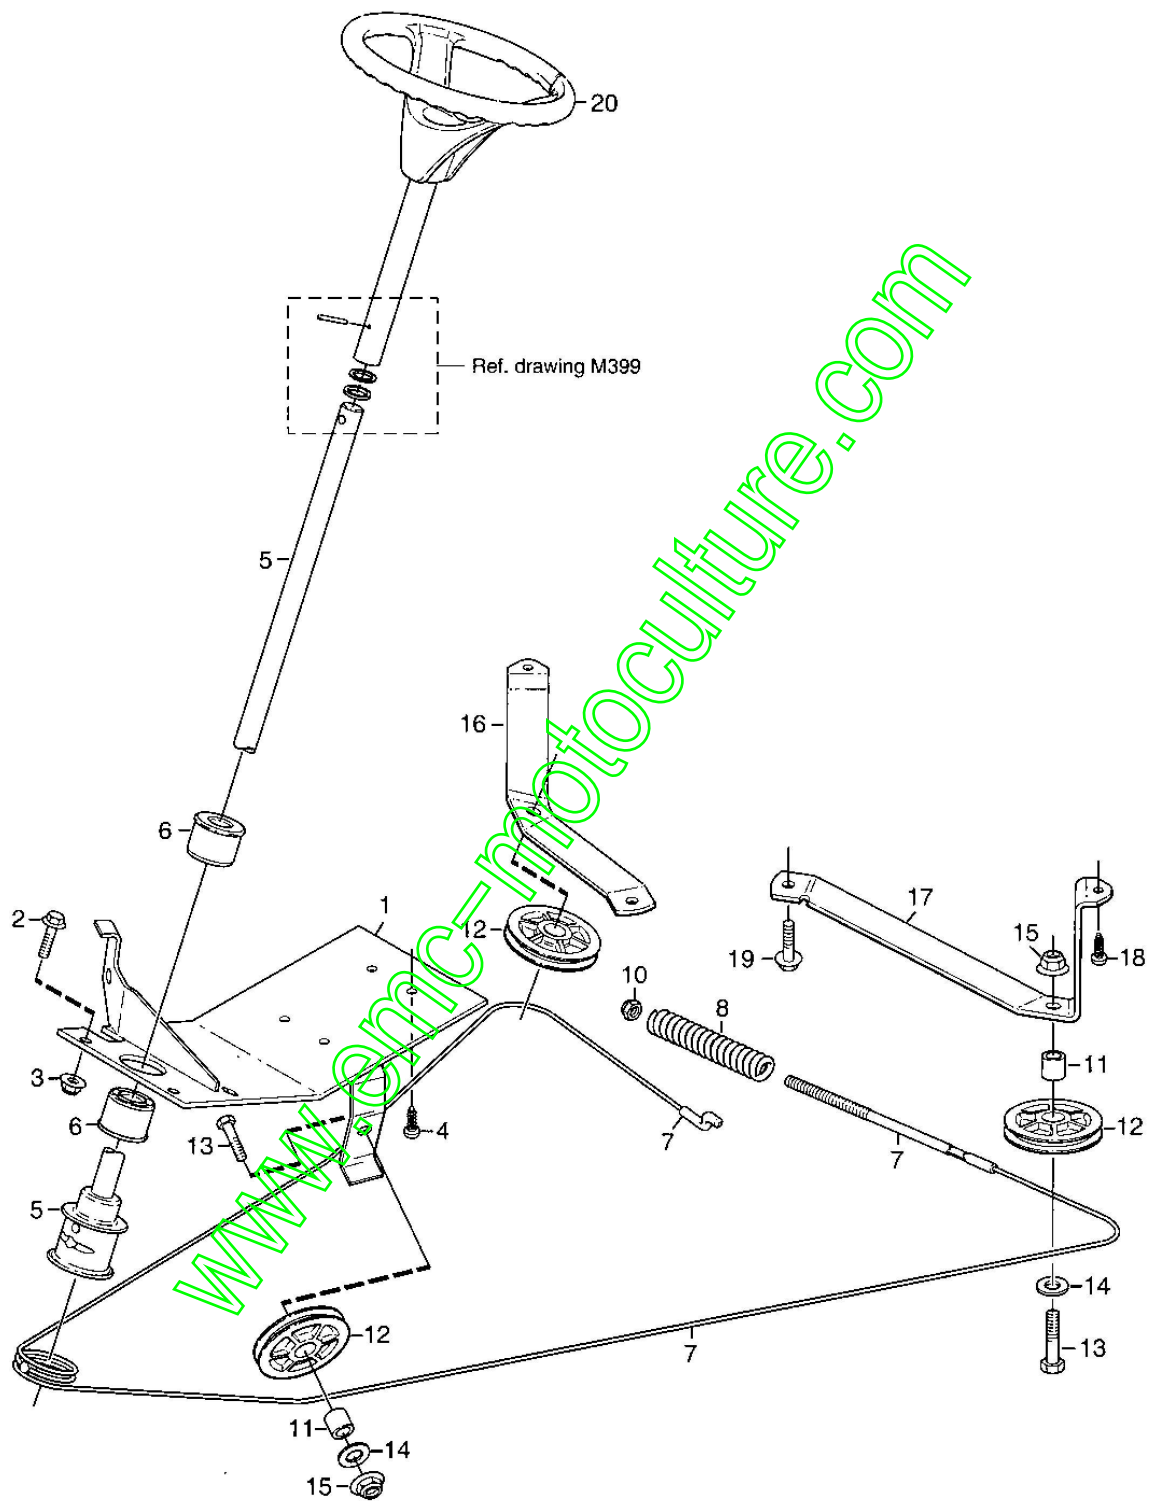

www.emc-motoculture.com

M401

Levage Plateau de coupe

Réf. N°	Q.té :	Code article	Description	Articles	De	Jusqu'à
1	1	1134-6529-01	Pédale de levage			
2	2	1134-6527-01	Etrier			
3	5	9838-8822-19	Vis			
4	1	4231-0013-00	Ressort			
5	1	1134-0041-01	Douille			
6	1	1134-0072-02	Poulie			
7	1	1134-0046-00	Crochet de câble			
8	1	9997-1040-16	Vis			
9	1	9739-1031-22	Ecrou			
10	1	1134-6565-01	Lift Wire			
11	1	9675-0012-02	Rondelle			
12	1	1134-6536-01	Ressort			
20	1	1134-6526-01	Pedal			
21	1	1131-1497-01	Ressort Frein			
22	1	1134-6552-01	Catch Button			

www.emc-motoculture.com

M402

Barre De Direction

Réf. N°	Q.té :	Code article	Description	Articles	De	Jusqu'à
1	1	1134-6562-01	Plaque Volant			
2	2	9959-0825-16	Vis			
3	2	9739-0831-22	Ecrou			
4	4	9838-8822-19	Vis			
5	1	1134-6551-01	Tube De Direction			
6	2	1134-1901-01	Coussinet			
7	1	1134-6521-01	Cable			
8	1	1134-3817-01	Ressort			
10	1	9747-0831-02	Ecrou Auto-Freiné			
11	4	1134-0041-01	Douille			
12	4	1134-0072-02	Poulie			
13	4	9997-1040-16	Vis			
14	4	9699-0035-02	Rondelle			
15	4	9739-1031-22	Ecrou			
16	1	1134-6490-01	Etrier Droit			
17	1	1134-6491-01	Etrier Gauche			
18	2	9838-8822-19	Vis			
19	2	9945-0816-16	Vis			
20	1	1134-5496-02	Volant			