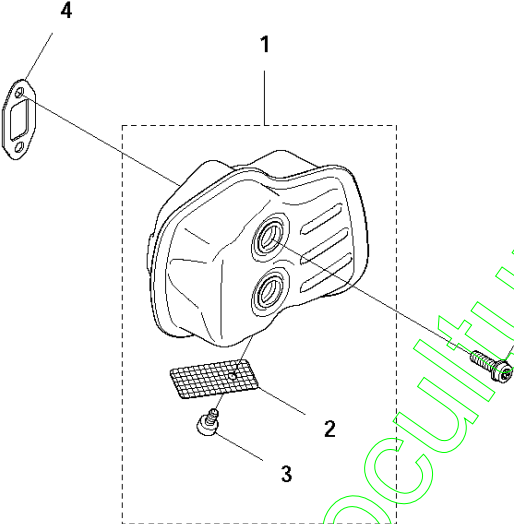

F 122HD60
MUFFLER

www.emc-motoculture.com

MUFFLER

122 HD60

Ref	Part No	Description	Remark	QTY KIT
1	523 03 26-01	MUFFLER ASSY		1
2	525 74 16-01	SPARK ARRESTER		1
3	504 08 79-01	SCREW ITXSCM		1
4	522 99 73-01	GASKET		1
5	525 75 51-01	SCREW ITXSCFM		2

www.emc-motoculture.com