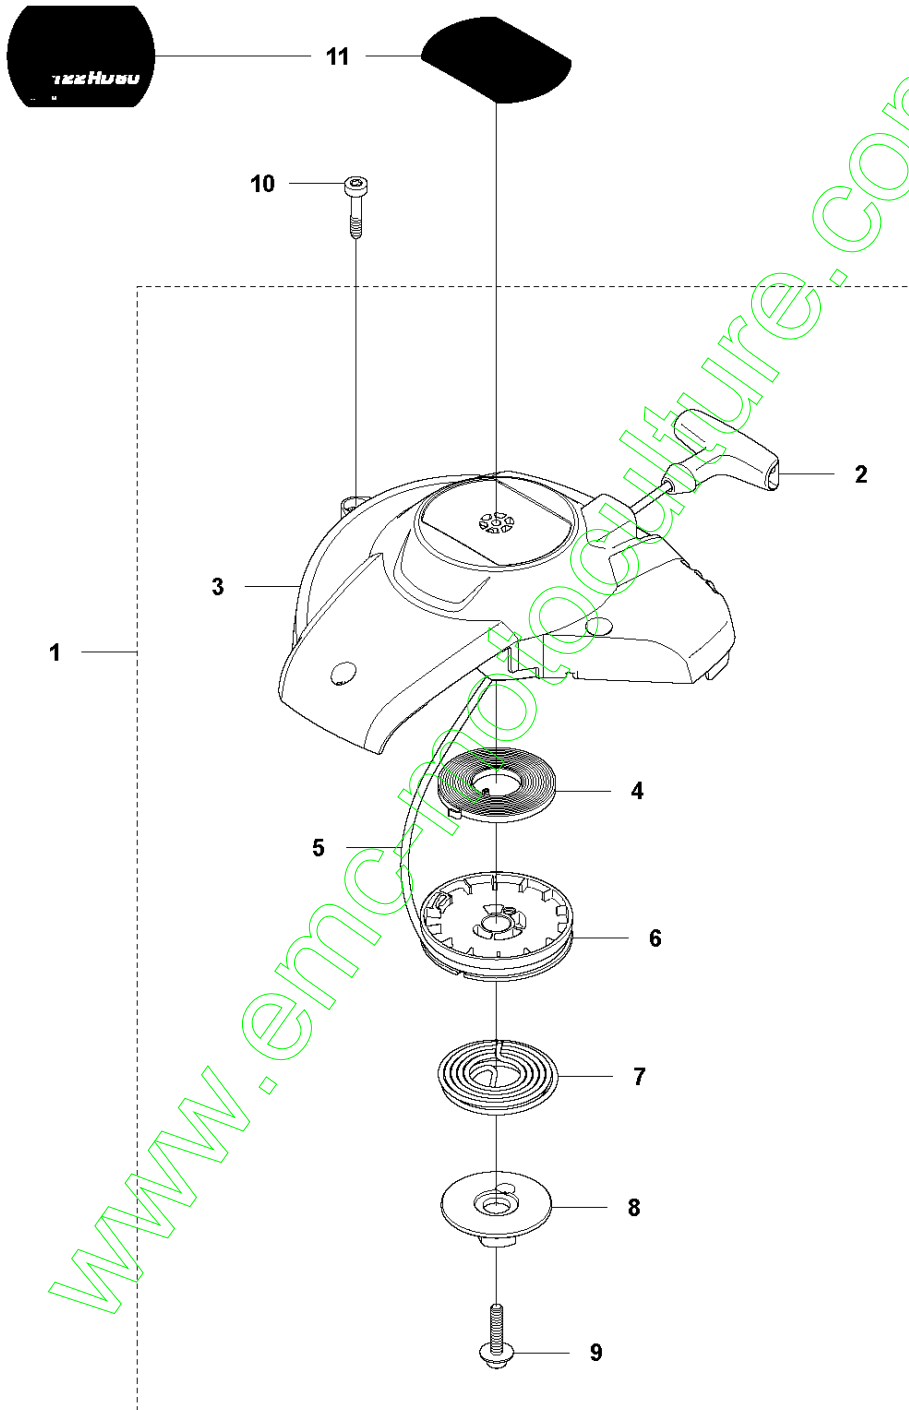

A 122HD60
STARTER

STARTER

122 HD60

Ref	Part No	Description	Remark	QTY KIT
1	523 00 92-01	STARTER ASSY		1
2	575 48 95-01	STARTER HANDLE		1
3	523 00 99-01	STARTER HOUSING		1
4	575 89 64-01	SPRING		1
5	574 28 69-02	STARTER CORD		1
6	523 01 07-01	STARTER PULLEY		1
7	523 01 10-01	SPRING		1
8	523 01 12-01	DRIVER		1
9	577 22 61-03	SCREW ITXSCT		1
10	504 08 80-01	SCREW ITXSCM		1
11	576 12 08-02	DECAL		4

www.emc-motoculture.com