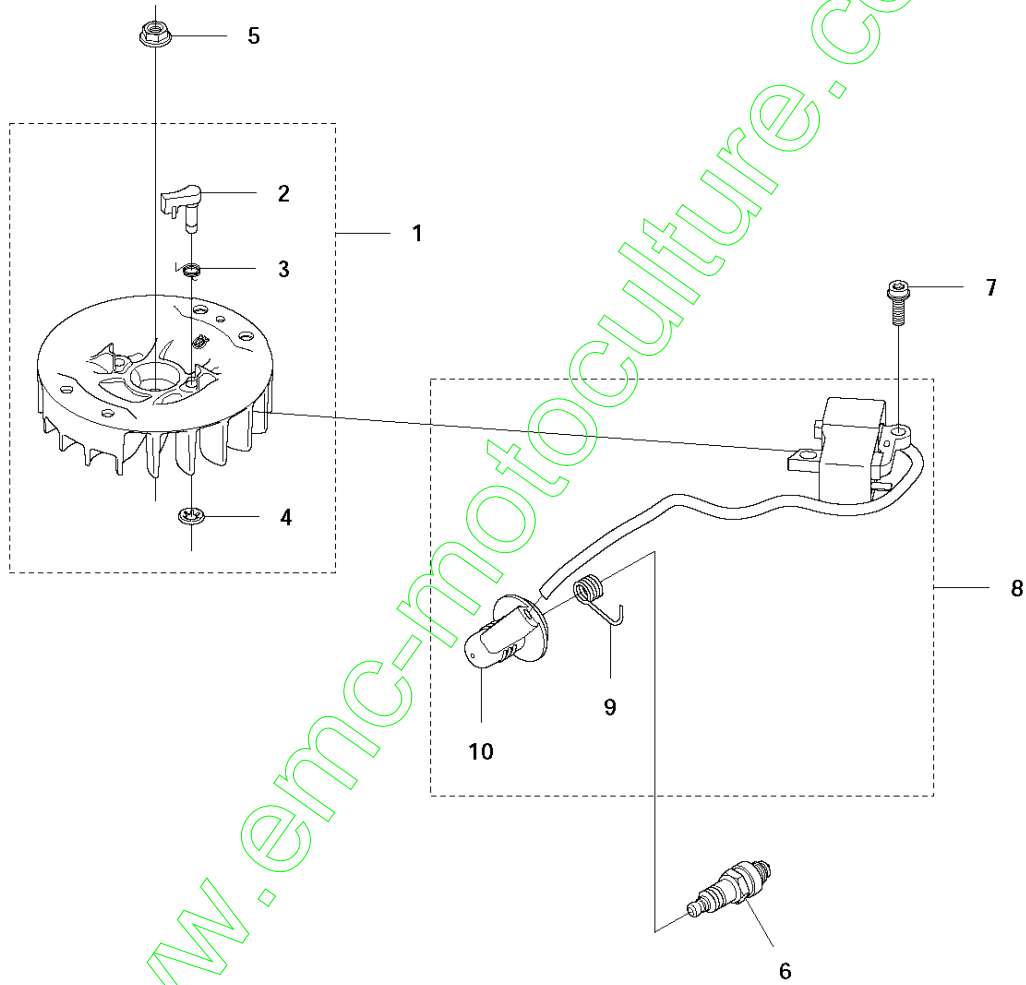

www.emc-motoculture.com

HANDLE

122 HD60

Ref	Part No	Description	Remark	QTY KIT
1	504 08 93-01	REAR HANDLE		1
2	504 08 97-01	THROTTLE LOCKOUT		1
3	504 08 94-01	THROTTLE CONTROL		1
4	504 08 96-01	SPRING		1
5	504 08 92-01	REAR HANDLE		1
6	537 41 90-01	SWITCH		1
7	574 48 88-02	SHORT CIRCUIT CABLE		1
8	575 57 21-01	THROTTLE CABLE ASSY		1
9	523 01 54-01	HANDLE HOLDER		1
10	573 92 58-01	SCREW ITXSCFT		6
11	525 63 35-01	ANTIVIBRATION ELEMENT		4
12	525 63 37-01	SLEEVE		2
13	734 18 14-55	WASHER		4
14	544 21 84-05	SCREW ITXSCM		2
15	587 13 00-02	LABEL		1
16	544 21 84-03	SCREW ITXSCM		2
17	525 63 36-01	ANTIVIBRATION ELEMENT		4
18	525 63 38-01	SLEEVE		2
19	504 09 12-01	HANDLE		1
20	575 23 20-02	O-RING		1
21	504 08 95-01	LOCKING BUTTON		1
22	504 08 98-01	RECOIL SPRING		1

www.emc-motoculture.com

E 122HD60
IGNITION SYSTEM

IGNITION SYSTEM

122 HD60

Ref	Part No	Description	Remark	QTY KIT
1	525 73 95-01	FLYWHEEL ASSY		1
2	525 63 71-01	STARTER PAWL		2 1
3	573 95 15-01	SPRING		2 1
4	735 58 30-00	WASHER		2 1
5	731 71 16-51	HEXAGON NUT FLANGE		1
6	590 71 02-01	SPARK PLUG		1
7	525 75 51-01	SCREW ITXSCFM		2
8	525 87 33-01	IGNITION MODULE		1
9	501 48 56-01	CONTACT SPRING		1 8
10	577 57 25-01	SPARK PLUG CAP		1 8