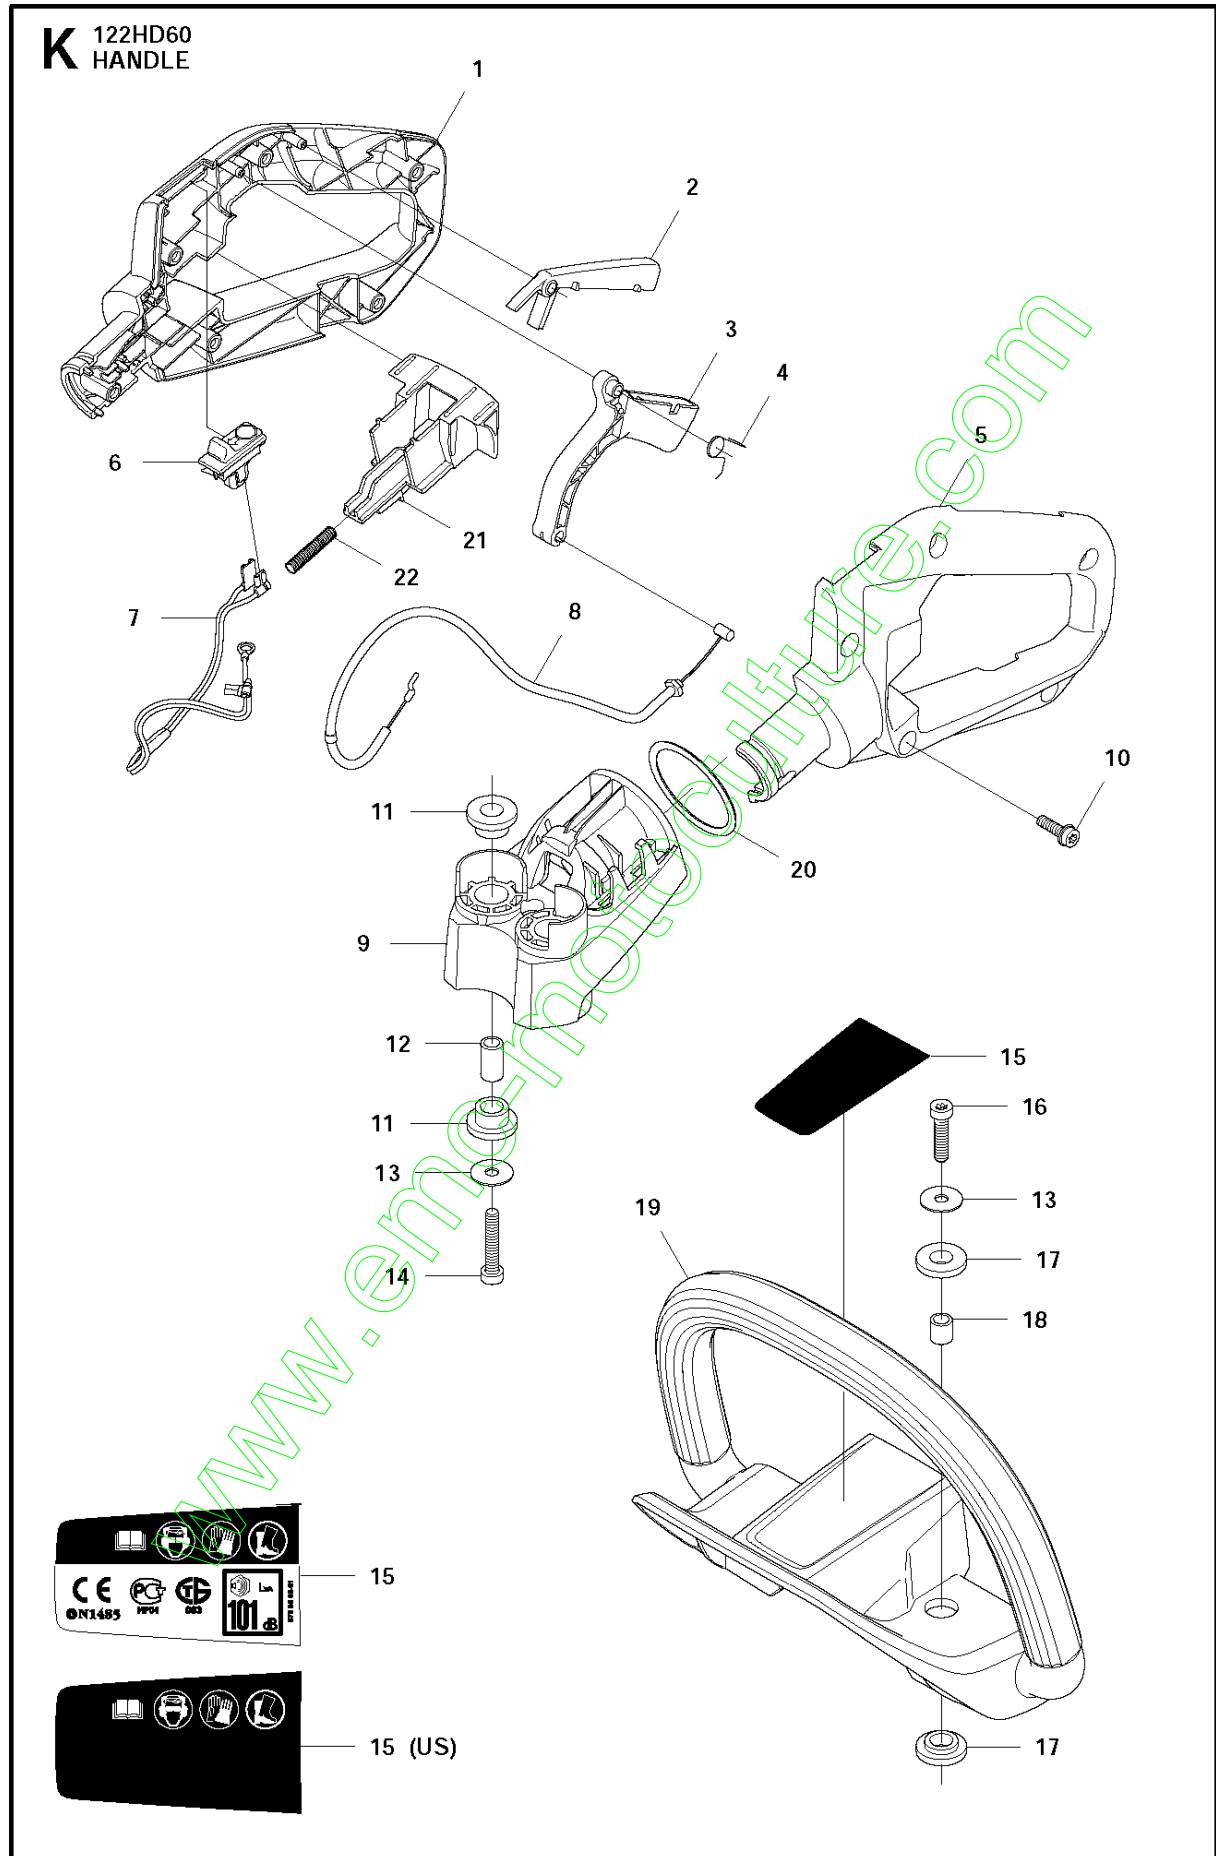

www.emc-motoculture.com

HANDLE

122 HD60

Ref	Part No	Description	Remark	QTY KIT
1	504 08 93-01	REAR HANDLE		1
2	504 08 97-01	THROTTLE LOCKOUT		1
3	504 08 94-01	THROTTLE CONTROL		1
4	504 08 96-01	SPRING		1
5	504 08 92-01	REAR HANDLE		1
6	537 41 90-01	SWITCH		1
7	574 48 88-02	SHORT CIRCUIT CABLE		1
8	575 57 21-01	THROTTLE CABLE ASSY		1
9	523 01 54-01	HANDLE HOLDER		1
10	573 92 58-01	SCREW ITXSCFT		6
11	525 63 35-01	ANTIVIBRATION ELEMENT		4
12	525 63 37-01	SLEEVE		2
13	734 18 14-55	WASHER		4
14	544 21 84-05	SCREW ITXSCM		2
15	587 13 00-02	LABEL		1
16	544 21 84-03	SCREW ITXSCM		2
17	525 63 36-01	ANTIVIBRATION ELEMENT		4
18	525 63 38-01	SLEEVE		2
19	504 09 12-01	HANDLE		1
20	575 23 20-02	O-RING		1
21	504 08 95-01	LOCKING BUTTON		1
22	504 08 98-01	RECOIL SPRING		1