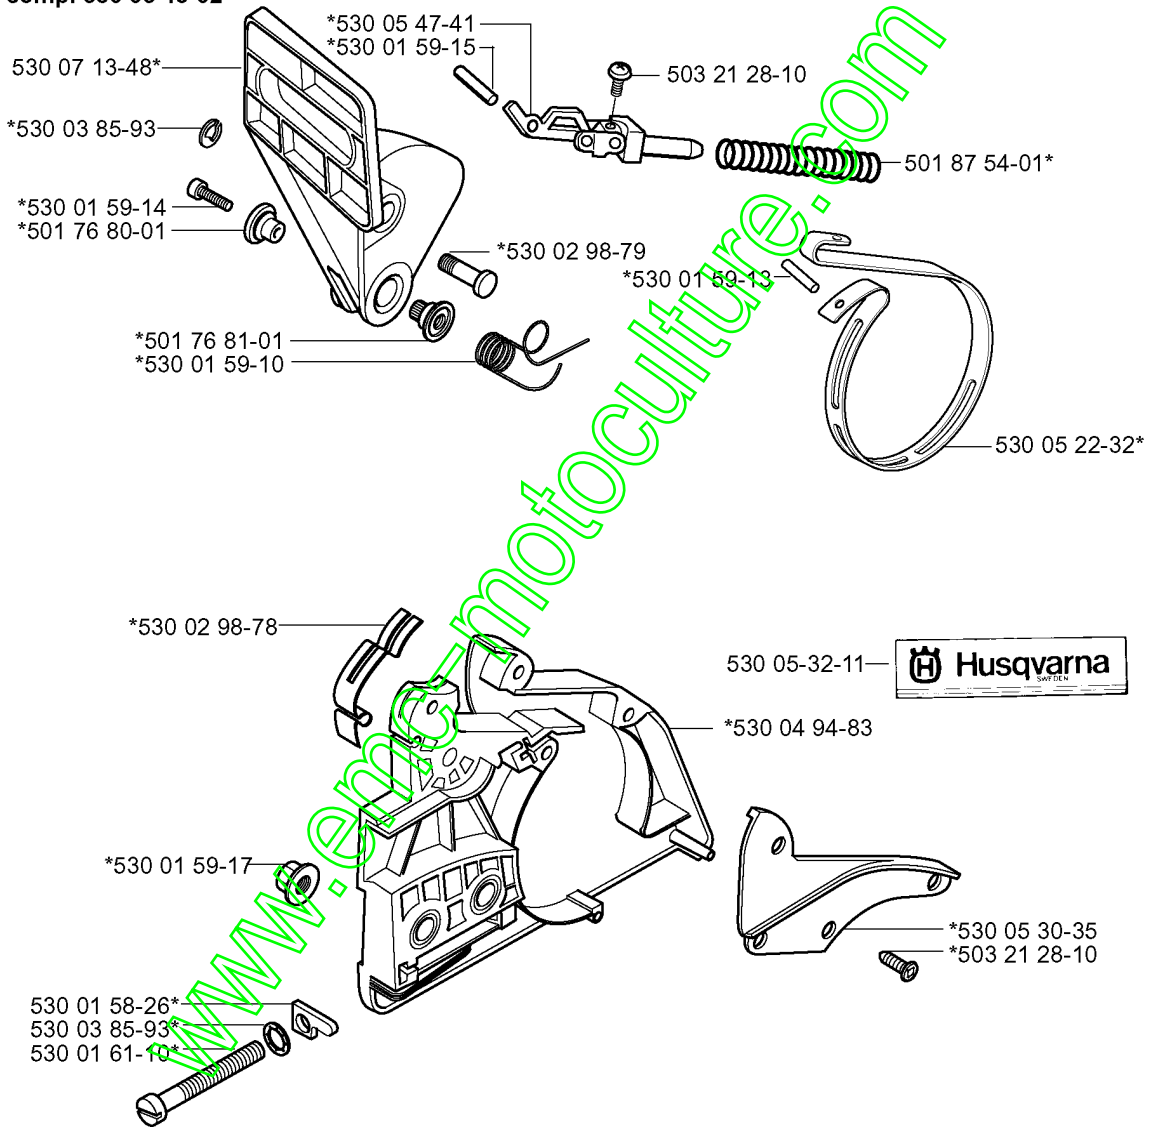

# SPARE PARTS LIST

## CHAIN SAWS

136, 20013500001-20030100000

[www.emc-motoculture.com](http://www.emc-motoculture.com)

**A** \*compl 530 05 48-02

Numéro de Pièce	Description	Remarque	QTÉ Kit équipement
501 76 80-01	ARBRE		1
501 76 81-01	ARBRE		1
501 87 54-01	RESSORT DE FREIN		1
503 21 28-10	VIS CCRPANT		1
503 21 28-10	VIS CCRPANT		1
530 01 58-26	STYLO		1
530 01 59-10	RESSORT		1
530 01 59-13	STYLO		1
530 01 59-14	VIS		1
530 01 59-15	VIS		1
530 01 59-17	ÉCROU		1
530 01 61-10	VIS		1
530 02 98-78	RESSORT		1
530 02 98-79	VIS		1
530 03 85-93	SUPPORT		1
530 03 85-93	SUPPORT		1
530 04 94-83	CARTER D'EMBRAYAGE		1
530 05 22-32	BANDE DE FREIN		1
530 05 30-35	CARTER		1
530 05 32-11	DECAL		1
530 05 47-41	KNEE LINK		1
530 05 48-02	FREIN DE CHAÎNE COMPLET		1
530 07 13-48	LEVIER		1

# H

Numéro de Pièce	Description	Remarque	QTÉ Kit équipement
501 45 74-02	RIM		1
530 01 47-76	OIL PICK-UP		1
530 01 49-49	EMBRAYAGE		1
530 01 56-11	RONDELLE		1
530 01 56-11	RONDELLE		1
530 01 58-96	VIS		1
530 01 58-96	VIS		1
530 01 59-07	RONDELLE		1
530 01 91-74	JOINT		1
530 02 98-33	POMPE		1
530 02 98-34	BARREL		1
530 02 98-35	CARTER		1
530 02 98-38	PISTON		1
530 03 21-19	BUSHING		1
530 03 21-19	BUSHING		1
530 04 78-55	PLAQUE		1
530 06 93-16	TAMBOUR D'EMBRAYAGE	.325X7	1
530 06 93-42	TAMBOUR D'EMBRAYAGE	.325X7	1
530 09 41-88	RESSORT		1