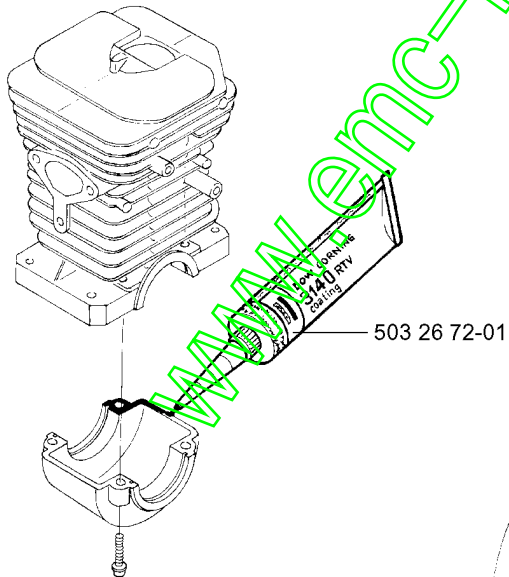

Service tools
Servicewerkzeuge
Outillage de service
Herramientas de servicio
Service verkttyg