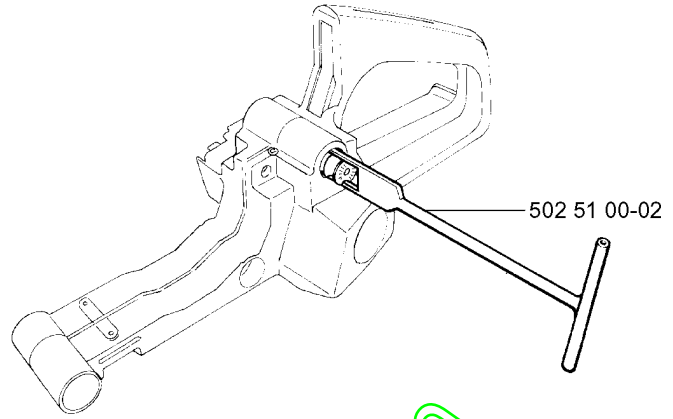

Service tools
Servicewerkzeuge
Outillage de service
Herramientas de servicio
Service verkttyg