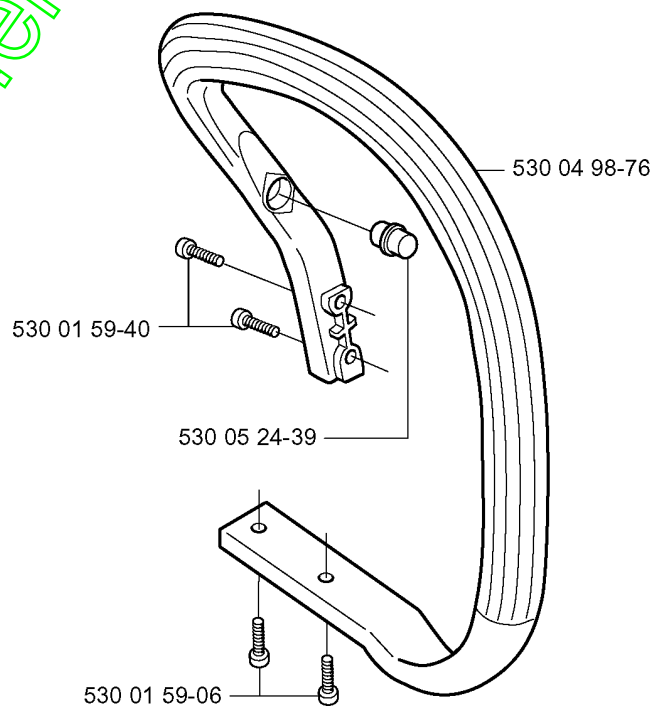

[www.emc-motoculture.com](http://www.emc-motoculture.com)

L

Numéro de Pièce	Description	Remarque	QTÉ Kit équipement
501 76 31-01	CASSETTE DE RESSORTS COMPLÈTE		1
530 01 58-92	VIS		1
530 01 58-93	VIS		1
530 01 58-93	VIS		1
530 01 59-20	VIS		1
530 01 60-80	VIS		1
530 03 84-91	POIGNÉE		1
530 04 75-99	CARTER DU LANCEUR		1
530 04 75-99	CARTER DU LANCEUR		1
530 05 34-59	DECAL	136	1
530 05 34-60	DECAL	141	1
530 06 92-32	CORDE		1
530 06 93-13	POULIE DE LANCEUR		1

[www.emc-motoculture.com](http://www.emc-motoculture.com)

**E** \*compl 530 05 24-46

www.enc-motoculture.com

Numéro de Pièce	Description	Remarque	QTÉ Kit équipement
501 62 87-01	AMORTISSEUR		1
501 81 96-02	BOUCHON DE RÉSERVOIR COMPLET		1
503 26 30-17	JOINT TORIQUE		1
503 57 89-01	HOLDER		1
530 01 44-97	FILTRE		1
530 01 59-06	VIS		1
530 01 59-40	VIS		1
530 02 38-17	RESSORT		1
530 02 61-19	SOUPAPE		1
530 02 98-60	VIS		1
530 02 98-63	ENJOLIVEUR		1
530 02 98-68	BOUCHON		1
530 02 98-69	TIGE D' ACCELERATION		1
530 02 99-84	LIMITER		2
530 04 98-76	POIGNÉE		1
530 05 24-39	MOVEMENT LIMITER		1
530 05 24-46	RÉSERVOIR		1
530 06 92-47	TUYAU		1
530 06 95-87	THROTTLE TRIGGER		1