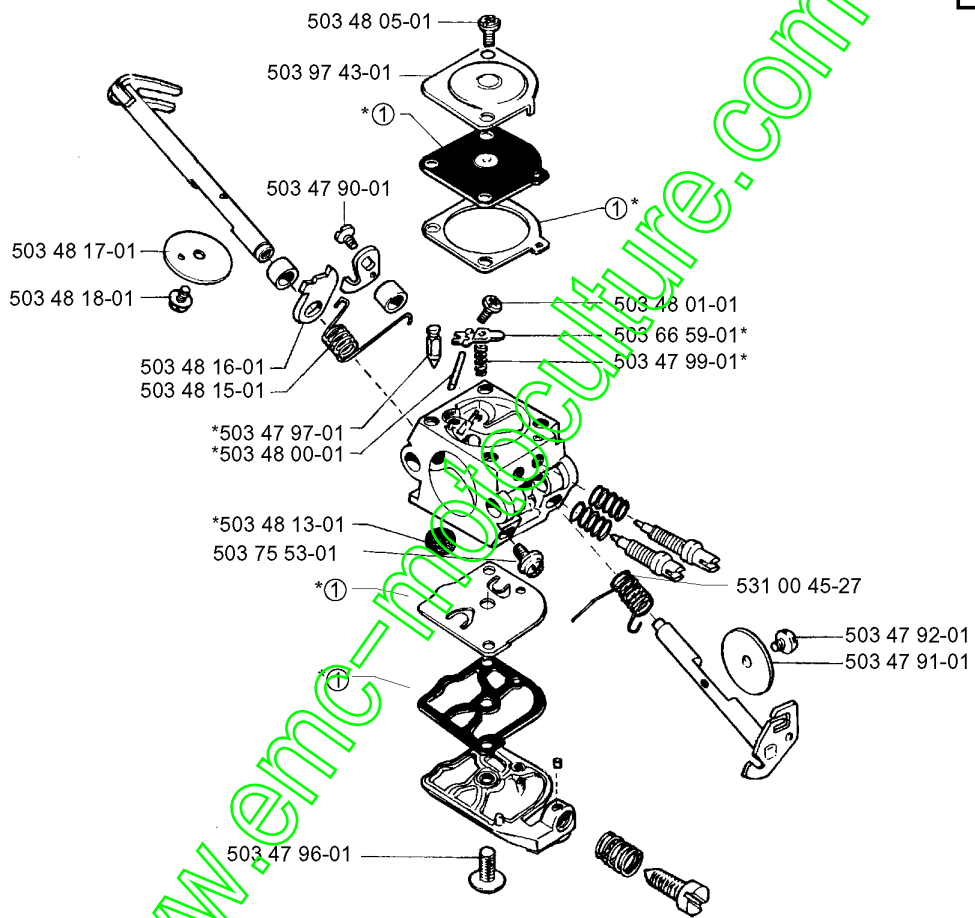

N Zama C10-W-5-6

① 530 06 99-23
Set of gaskets
Dichtungssatz
Jeu de joints
Juego de Juntas
Packningssats

* Repair Kit 530 06 99-22