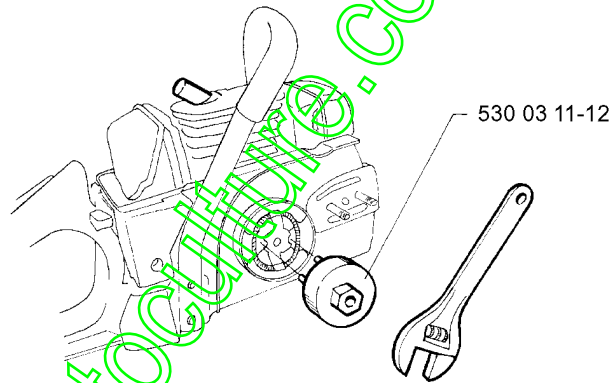

Service tools
Servicewerkzeuge
Outillage de service
Herramientas de servicio
Service verkttyg