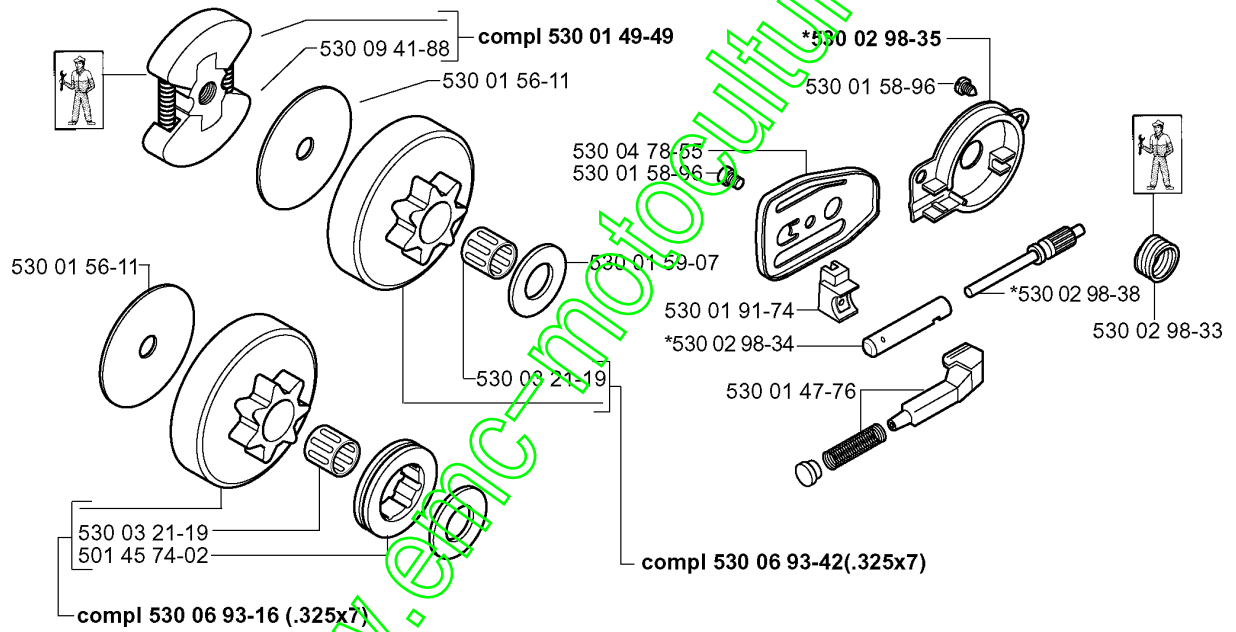

# SPARE PARTS LIST

## CHAIN SAWS

136, 20013500001-20030100000

[www.emc-motoculture.com](http://www.emc-motoculture.com)

**A** \*compl 530 05 48-02

Numéro de Pièce	Description	Remarque	QTÉ Kit équipement
501 76 80-01	ARBRE		1
501 76 81-01	ARBRE		1
501 87 54-01	RESSORT DE FREIN		1
503 21 28-10	VIS CCRPANT		1
503 21 28-10	VIS CCRPANT		1
530 01 58-26	STYLO		1
530 01 59-10	RESSORT		1
530 01 59-13	STYLO		1
530 01 59-14	VIS		1
530 01 59-15	VIS		1
530 01 59-17	ÉCROU		1
530 01 61-10	VIS		1
530 02 98-78	RESSORT		1
530 02 98-79	VIS		1
530 03 85-93	SUPPORT		1
530 03 85-93	SUPPORT		1
530 04 94-83	CARTER D'EMBRAYAGE		1
530 05 22-32	BANDE DE FREIN		1
530 05 30-35	CARTER		1
530 05 32-11	DECAL		1
530 05 47-41	KNEE LINK		1
530 05 48-02	FREIN DE CHAÎNE COMPLET		1
530 07 13-48	LEVIER		1

# H

Numéro de Pièce	Description	Remarque	QTÉ Kit équipement
501 45 74-02	RIM		1
530 01 47-76	OIL PICK-UP		1
530 01 49-49	EMBRAYAGE		1
530 01 56-11	RONDELLE		1
530 01 56-11	RONDELLE		1
530 01 58-96	VIS		1
530 01 58-96	VIS		1
530 01 59-07	RONDELLE		1
530 01 91-74	JOINT		1
530 02 98-33	POMPE		1
530 02 98-34	BARREL		1
530 02 98-35	CARTER		1
530 02 98-38	PISTON		1
530 03 21-19	BUSHING		1
530 03 21-19	BUSHING		1
530 04 78-55	PLAQUE		1
530 06 93-16	TAMBOUR D'EMBRAYAGE	.325X7	1
530 06 93-42	TAMBOUR D'EMBRAYAGE	.325X7	1
530 09 41-88	RESSORT		1

[www.emc-motoculture.com](http://www.emc-motoculture.com)

**J**

**\*compl 530 06 99-42**

Numéro de Pièce	Description	Remarque	QTÉ Kit équipement
501 76 56-02	BOUCHON DE RÉSERVOIR COMPLET		1
503 57 89-01	HOLDER		1
530 01 58-77	BOULON		1
530 01 58-93	VIS		1
530 01 59-22	ÉCROU		3
530 01 59-37	VIS		1
530 01 60-37	VIS		4
530 01 92-28	JOINT		1
530 02 98-00	DÉFLECTEUR D'AIR		1
530 02 98-30	GUIDE		1
530 02 98-31	COMMANDE DE STARTER		1
530 02 98-50	CAPTEUR DE CHAÎNE		1
530 03 60-43	SUPPORT		1
530 05 24-28	CARTER		1
530 05 24-40	TUBE		1
530 06 99-42	CHÂSSIS		1
740 44 05-00	JOINT TORIQUE		1