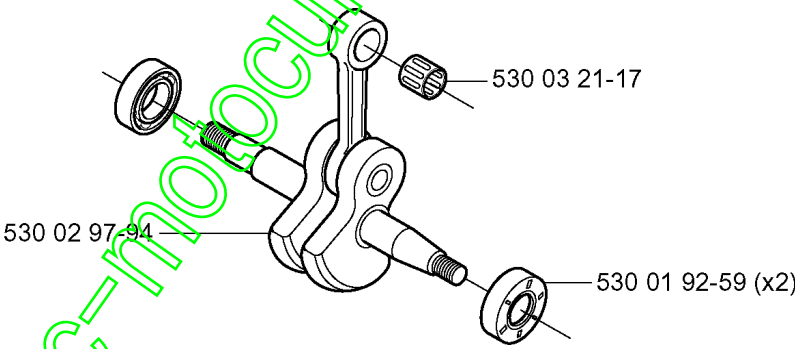

G

www.emc-motoculture.com