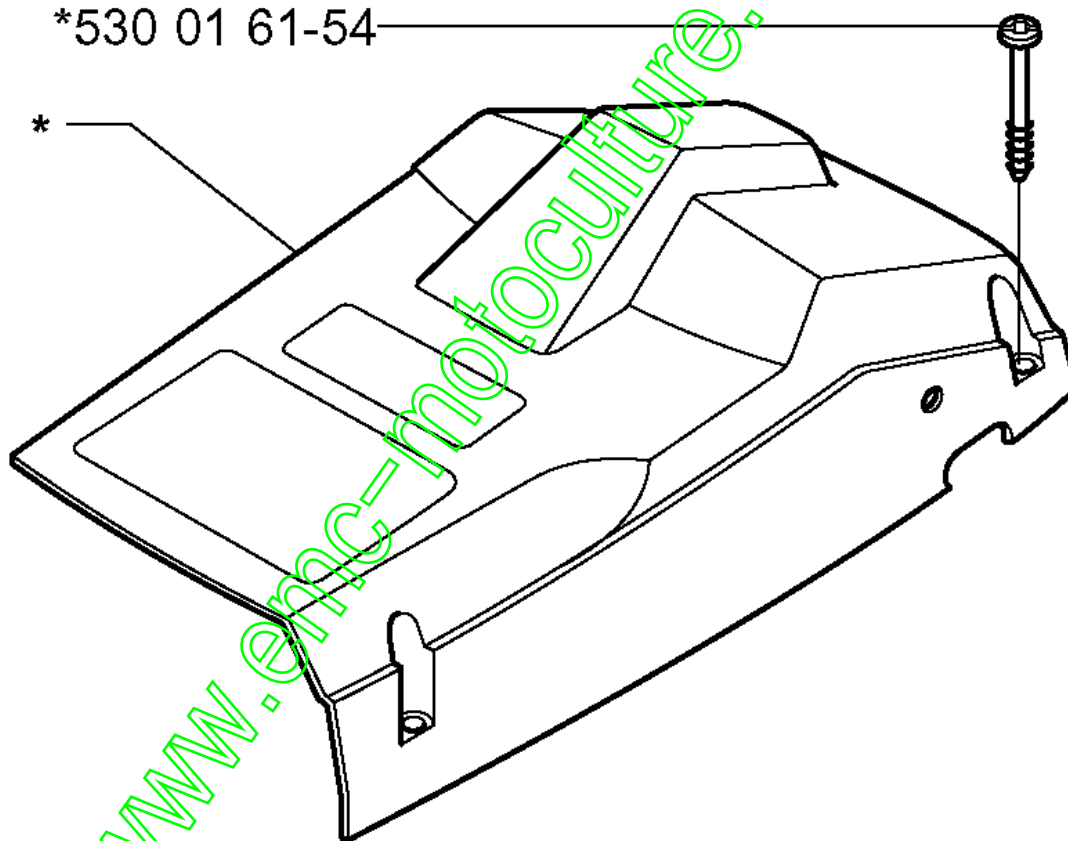

B *compl 530 04 76-09

*530 01 61-54