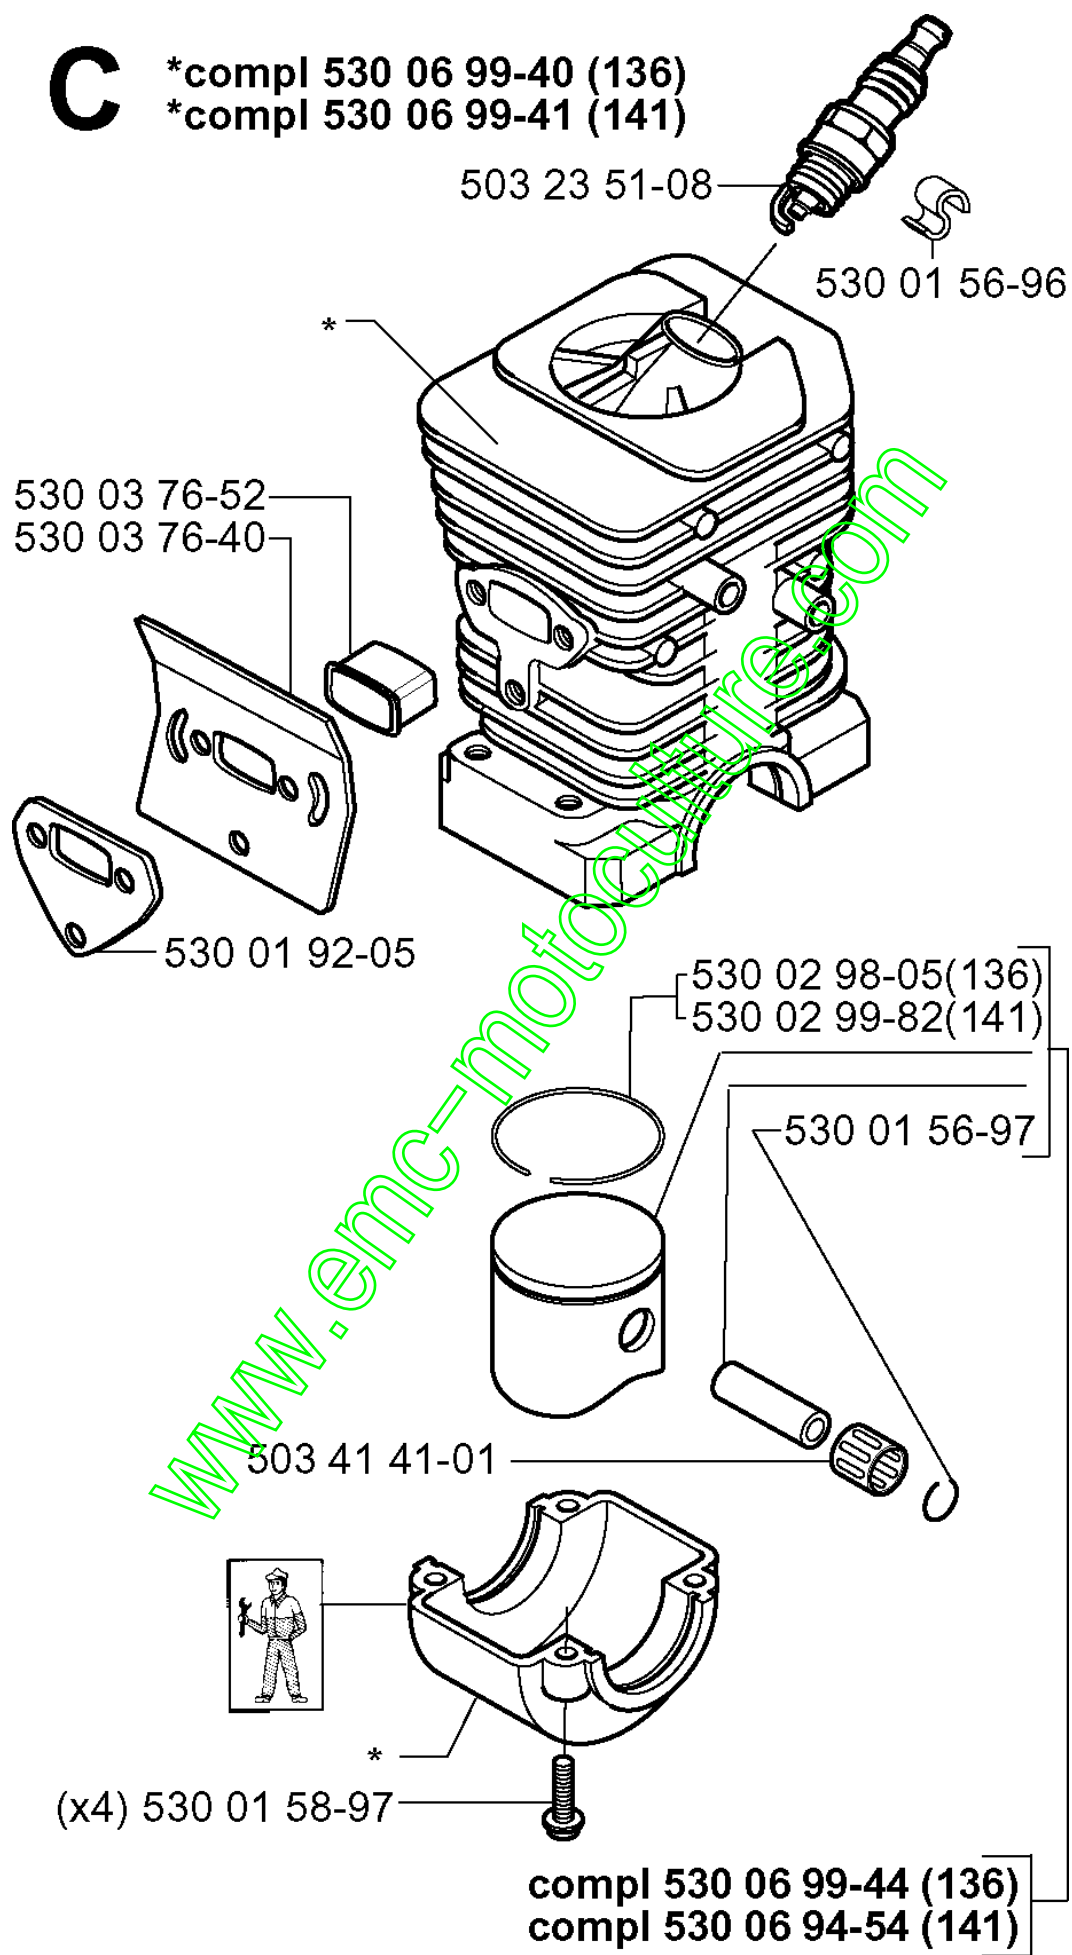

## CHAIN SAWS

136, 20013500001-20030100000

[www.emc-motoculture.com](http://www.emc-motoculture.com)

**A** \*compl 530 05 48-02

Numéro de Pièce	Description	Remarque	QTÉ Kit équipement
501 76 80-01	ARBRE		1
501 76 81-01	ARBRE		1
501 87 54-01	RESSORT DE FREIN		1
503 21 28-10	VIS CCRPANT		1
503 21 28-10	VIS CCRPANT		1
530 01 58-26	STYLO		1
530 01 59-10	RESSORT		1
530 01 59-13	STYLO		1
530 01 59-14	VIS		1
530 01 59-15	VIS		1
530 01 59-17	ÉCROU		1
530 01 61-10	VIS		1
530 02 98-78	RESSORT		1
530 02 98-79	VIS		1
530 03 85-93	SUPPORT		1
530 03 85-93	SUPPORT		1
530 04 94-83	CARTER D'EMBRAYAGE		1
530 05 22-32	BANDE DE FREIN		1
530 05 30-35	CARTER		1
530 05 32-11	DECAL		1
530 05 47-41	KNEE LINK		1
530 05 48-02	FREIN DE CHAÎNE COMPLET		1
530 07 13-48	LEVIER		1

# H

Numéro de Pièce	Description	Remarque	QTÉ Kit équipement
501 45 74-02	RIM		1
530 01 47-76	OIL PICK-UP		1
530 01 49-49	EMBRAYAGE		1
530 01 56-11	RONDELLE		1
530 01 56-11	RONDELLE		1
530 01 58-96	VIS		1
530 01 58-96	VIS		1
530 01 59-07	RONDELLE		1
530 01 91-74	JOINT		1
530 02 98-33	POMPE		1
530 02 98-34	BARREL		1
530 02 98-35	CARTER		1
530 02 98-38	PISTON		1
530 03 21-19	BUSHING		1
530 03 21-19	BUSHING		1
530 04 78-55	PLAQUE		1
530 06 93-16	TAMBOUR D'EMBRAYAGE	.325X7	1
530 06 93-42	TAMBOUR D'EMBRAYAGE	.325X7	1
530 09 41-88	RESSORT		1

**C** \*compl 530 06 99-40 (136)  
\*compl 530 06 99-41 (141)

Numéro de Pièce	Description	Remarque	QTÉ Kit équipement
503 23 51-08	BOUGIE D'ALLUMAGE		1
503 41 41-01	ROULEMENT À AIGUILLE		1
530 01 56-96	COLLIER DE CABLE		1
530 01 56-97	CIRCLIPS		1
530 01 58-97	VIS		4
530 01 92-05	JOINT		1
530 02 98-05	SEGMENT	136	1
530 03 76-40	PLAQUE		1
530 03 76-52	DÉFLECTEUR		1
530 06 99-40	CYLINDRE	136	1
530 06 99-44	PISTON	136	1