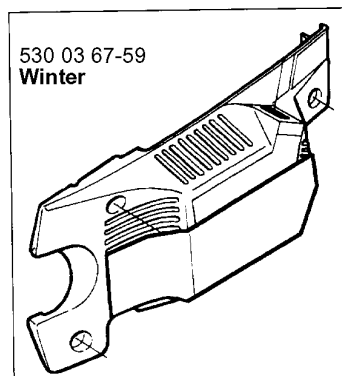

P

**Accessories
Zubehöre
Accessoires
Acessorios
Tillbehör**

Correction:
530 01 59-06
503 01 59-06

Correction:
530 01 43-81
503 01 43-61

530 03 67-59
Winter

www.emc-motoculture.com