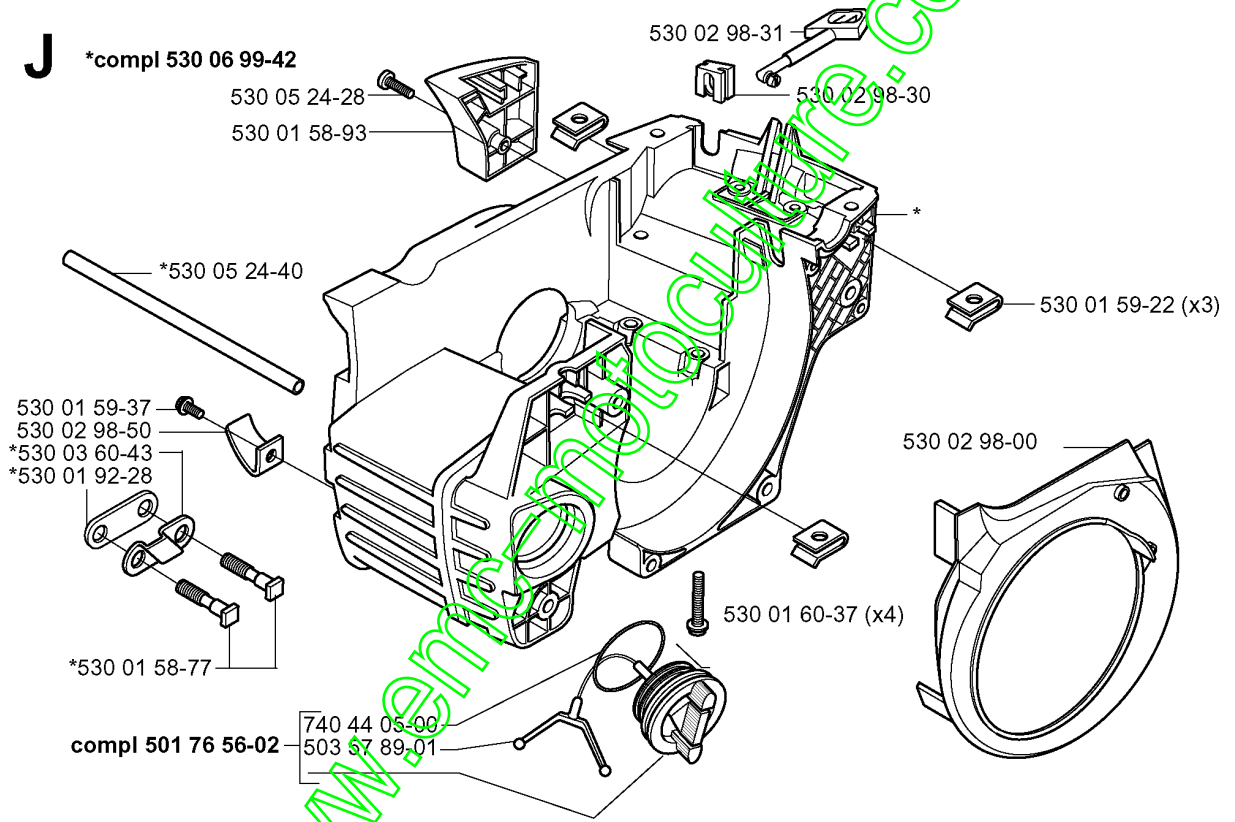

**C** \*compl 530 06 99-40 (136)  
\*compl 530 06 99-41 (141)

Numéro de Pièce	Description	Remarque	QTÉ Kit équipement
503 23 51-08	BOUGIE D'ALLUMAGE		1
503 41 41-01	ROULEMENT À AIGUILLE		1
530 01 56-96	COLLIER DE CABLE		1
530 01 56-97	CIRCLIPS		1
530 01 58-97	VIS		4
530 01 92-05	JOINT		1
530 02 98-05	SEGMENT	136	1
530 03 76-40	PLAQUE		1
530 03 76-52	DÉFLECTEUR		1
530 06 99-40	CYLINDRE	136	1
530 06 99-44	PISTON	136	1

[www.emc-motoculture.com](http://www.emc-motoculture.com)

**J**

**\*compl 530 06 99-42**

Numéro de Pièce	Description	Remarque	QTÉ Kit équipement
501 76 56-02	BOUCHON DE RÉSERVOIR COMPLET		1
503 57 89-01	HOLDER		1
530 01 58-77	BOULON		1
530 01 58-93	VIS		1
530 01 59-22	ÉCROU		3
530 01 59-37	VIS		1
530 01 60-37	VIS		4
530 01 92-28	JOINT		1
530 02 98-00	DÉFLECTEUR D'AIR		1
530 02 98-30	GUIDE		1
530 02 98-31	COMMANDE DE STARTER		1
530 02 98-50	CAPTEUR DE CHAÎNE		1
530 03 60-43	SUPPORT		1
530 05 24-28	CARTER		1
530 05 24-40	TUBE		1
530 06 99-42	CHÂSSIS		1
740 44 05-00	JOINT TORIQUE		1