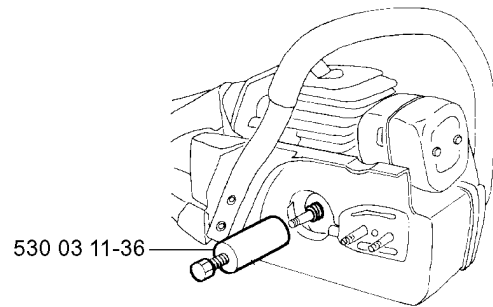

Service tools
Servicewerkzeuge
Outillage de service
Herramientas de servicio
Service verkttyg