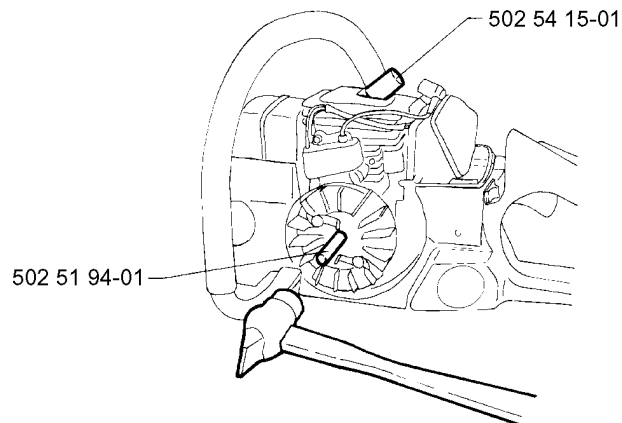

Service tools
Servicewerkzeuge
Outillage de service
Herramientas de servicio
Service verkttyg