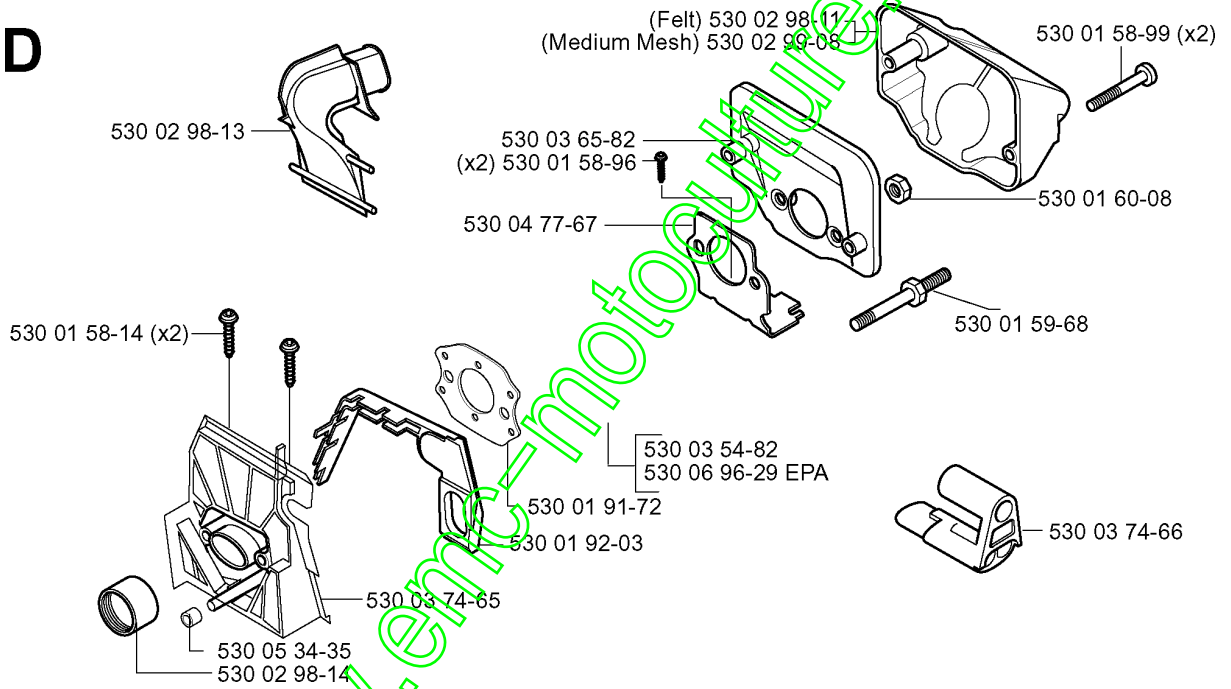

[www.emc-motoculture.com](http://www.emc-motoculture.com)

**J**

**\*compl 530 06 99-42**

Numéro de Pièce	Description	Remarque	QTÉ Kit équipement
501 76 56-02	BOUCHON DE RÉSERVOIR COMPLET		1
503 57 89-01	HOLDER		1
530 01 58-77	BOULON		1
530 01 58-93	VIS		1
530 01 59-22	ÉCROU		3
530 01 59-37	VIS		1
530 01 60-37	VIS		4
530 01 92-28	JOINT		1
530 02 98-00	DÉFLECTEUR D'AIR		1
530 02 98-30	GUIDE		1
530 02 98-31	COMMANDE DE STARTER		1
530 02 98-50	CAPTEUR DE CHAÎNE		1
530 03 60-43	SUPPORT		1
530 05 24-28	CARTER		1
530 05 24-40	TUBE		1
530 06 99-42	CHÂSSIS		1
740 44 05-00	JOINT TORIQUE		1

[www.emc-motoculture.com](http://www.emc-motoculture.com)

**D**

Numéro de Pièce	Description	Remarque	QTÉ Kit équipement
530 01 58-14	VIS		2
530 01 58-96	VIS		2
530 01 58-99	VIS		2
530 01 59-68	VIS		1
530 01 60-08	ÉCROU		1
530 01 91-72	JOINT		1
530 01 92-03	JOINT		1
530 02 98-11	FILTRE À AIR	FELT	1
530 02 98-13	GICLEUR		1
530 02 98-14	TUBE		1
530 02 99-08	FILTRE À AIR	MEDIUM MESH	1
530 03 54-82	CARBURATEUR		1
530 03 65-82	HOLDER		1
530 03 74-65	ADAPTATEUR		1
530 03 74-66	GUIDE		1
530 04 77-67	SUPPORT		1
530 05 34-35	TUYAU		1
530 06 96-29	CARBURATEUR	EPA	1