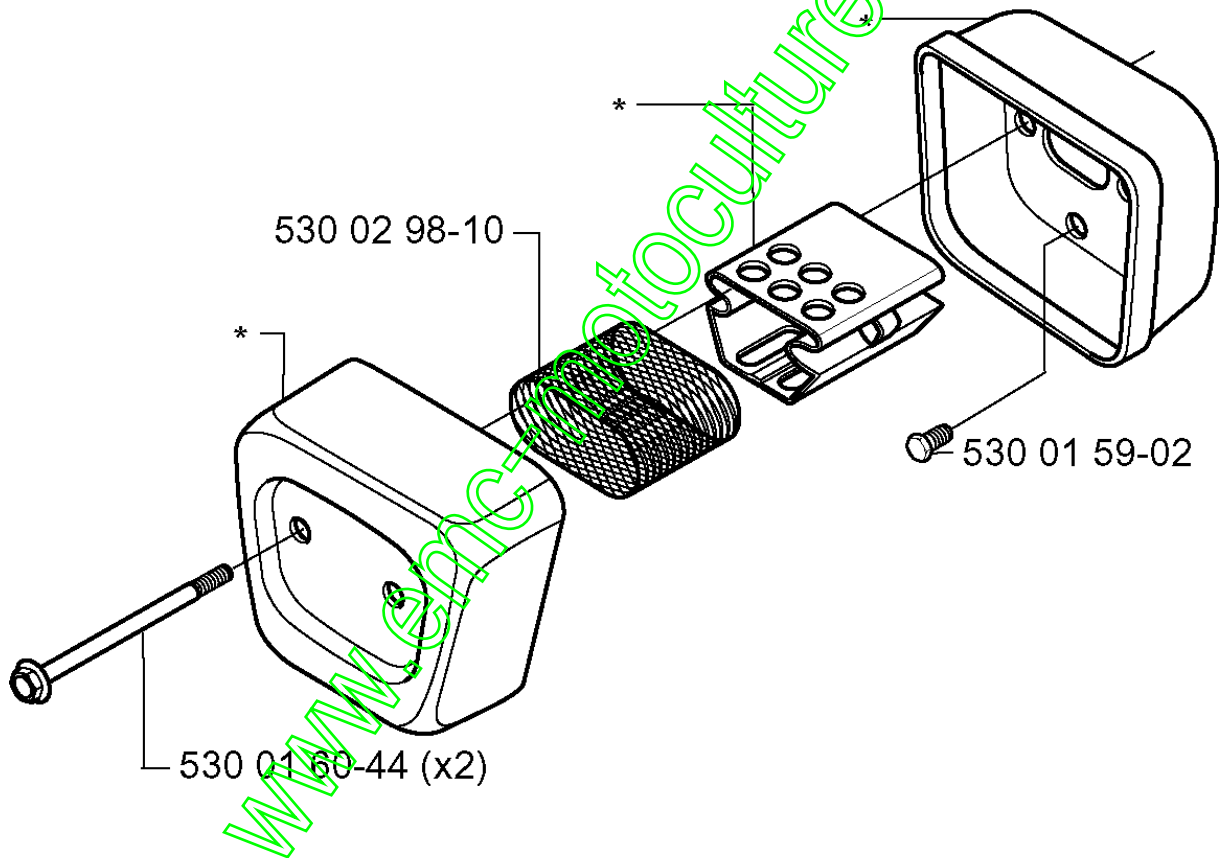

F *compl 530 06 94-15