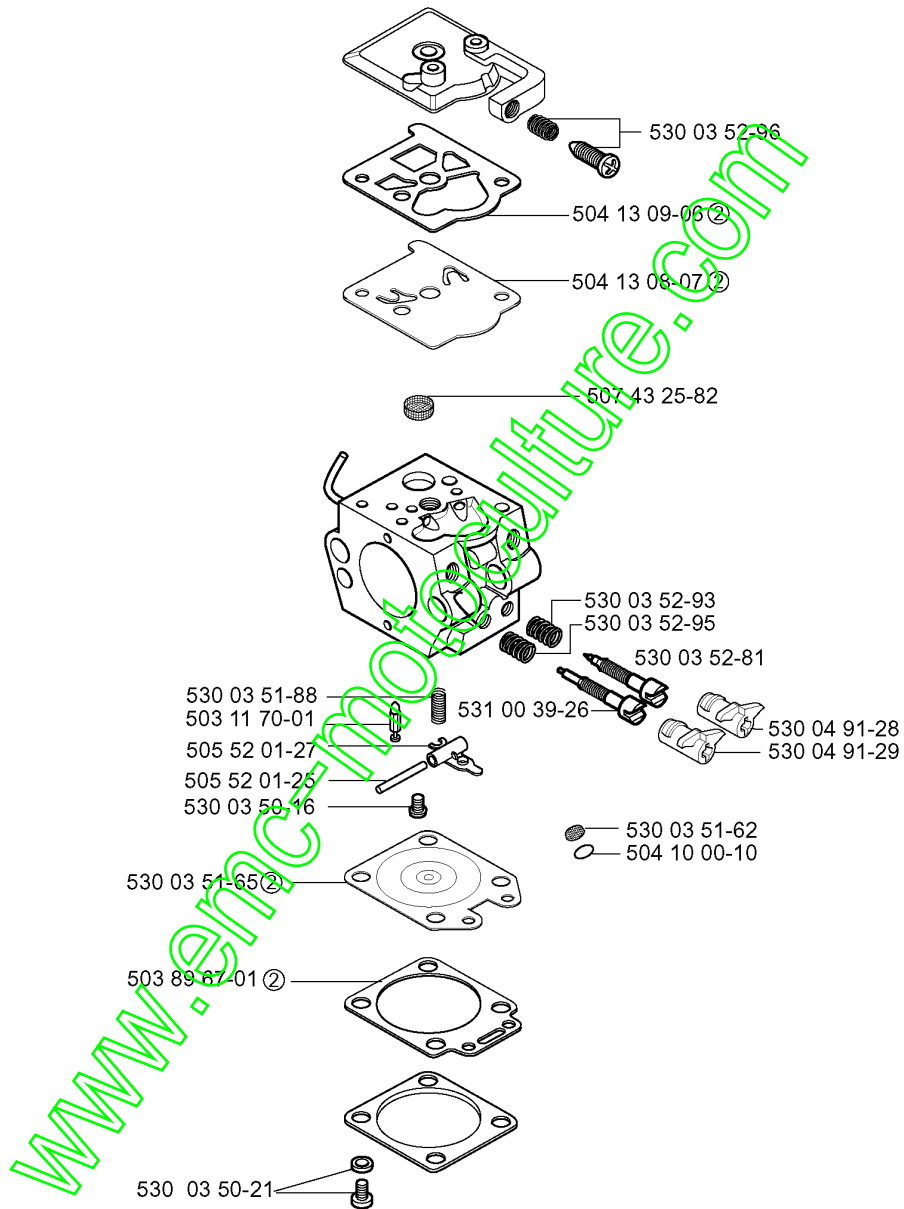

[www.emc-motoculture.com](http://www.emc-motoculture.com)

L

Numéro de Pièce	Description	Remarque	QTÉ Kit équipement
501 76 31-01	CASSETTE DE RESSORTS COMPLÈTE		1
530 01 58-92	VIS		1
530 01 58-93	VIS		1
530 01 58-93	VIS		1
530 01 59-20	VIS		1
530 01 60-80	VIS		1
530 03 84-91	POIGNÉE		1
530 04 75-99	CARTER DU LANCEUR		1
530 04 75-99	CARTER DU LANCEUR		1
530 05 34-59	DECAL	136	1
530 05 34-60	DECAL	141	1
530 06 92-32	CORDE		1
530 06 93-13	POULIE DE LANCEUR		1

[www.emc-motoculture.com](http://www.emc-motoculture.com)

**E** \*compl 530 05 24-46

www.enc-motoculture.com

Numéro de Pièce	Description	Remarque	QTÉ Kit équipement
501 62 87-01	AMORTISSEUR		1
501 81 96-02	BOUCHON DE RÉSERVOIR COMPLET		1
503 26 30-17	JOINT TORIQUE		1
503 57 89-01	HOLDER		1
530 01 44-97	FILTRE		1
530 01 59-06	VIS		1
530 01 59-40	VIS		1
530 02 38-17	RESSORT		1
530 02 61-19	SOUPAPE		1
530 02 98-60	VIS		1
530 02 98-63	ENJOLIVEUR		1
530 02 98-68	BOUCHON		1
530 02 98-69	TIGE D' ACCELERATION		1
530 02 99-84	LIMITER		2
530 04 98-76	POIGNÉE		1
530 05 24-39	MOVEMENT LIMITER		1
530 05 24-46	RÉSERVOIR		1
530 06 92-47	TUYAU		1
530 06 95-87	THROTTLE TRIGGER		1

[www.emc-motoculture.com](http://www.emc-motoculture.com)

**M** 530 03 54-82 Walbro WT 542  
530 06 96-29 Walbro WT 289 (EPA)

② 530 06 98-44  
**Packingsatz**  
**Set of gaskets**  
**Dichtungssatz**  
**Jeu de joints**  
**Juego de Juntas**