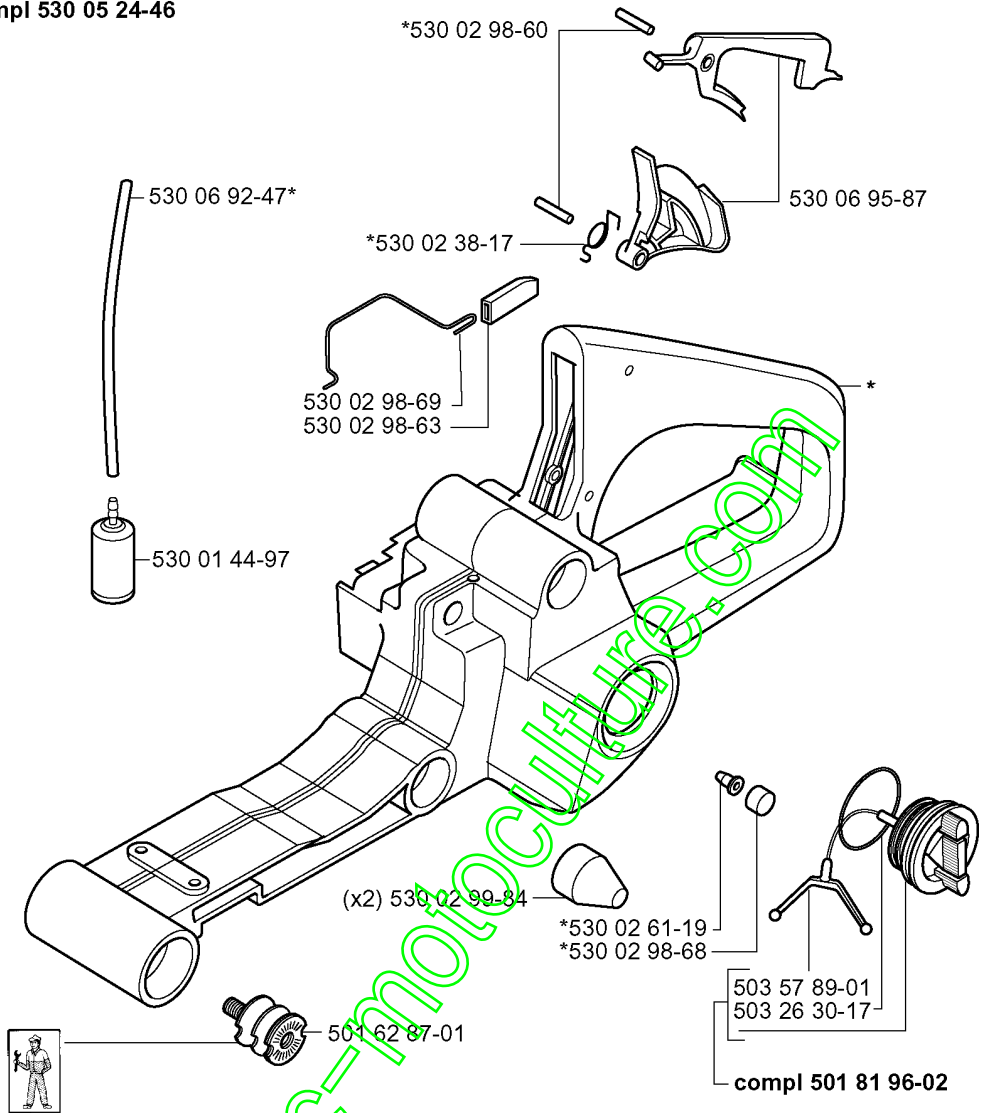

[www.emc-motoculture.com](http://www.emc-motoculture.com)

L

Numéro de Pièce	Description	Remarque	QTÉ Kit équipement
501 76 31-01	CASSETTE DE RESSORTS COMPLÈTE		1
530 01 58-92	VIS		1
530 01 58-93	VIS		1
530 01 58-93	VIS		1
530 01 59-20	VIS		1
530 01 60-80	VIS		1
530 03 84-91	POIGNÉE		1
530 04 75-99	CARTER DU LANCEUR		1
530 04 75-99	CARTER DU LANCEUR		1
530 05 34-59	DECAL	136	1
530 05 34-60	DECAL	141	1
530 06 92-32	CORDE		1
530 06 93-13	POULIE DE LANCEUR		1

[www.emc-motoculture.com](http://www.emc-motoculture.com)

**E** \*compl 530 05 24-46

www.enc-motoculture.com

Numéro de Pièce	Description	Remarque	QTÉ Kit équipement
501 62 87-01	AMORTISSEUR		1
501 81 96-02	BOUCHON DE RÉSERVOIR COMPLET		1
503 26 30-17	JOINT TORIQUE		1
503 57 89-01	HOLDER		1
530 01 44-97	FILTRE		1
530 01 59-06	VIS		1
530 01 59-40	VIS		1
530 02 38-17	RESSORT		1
530 02 61-19	SOUPAPE		1
530 02 98-60	VIS		1
530 02 98-63	ENJOLIVEUR		1
530 02 98-68	BOUCHON		1
530 02 98-69	TIGE D' ACCELERATION		1
530 02 99-84	LIMITER		2
530 04 98-76	POIGNÉE		1
530 05 24-39	MOVEMENT LIMITER		1
530 05 24-46	RÉSERVOIR		1
530 06 92-47	TUYAU		1
530 06 95-87	THROTTLE TRIGGER		1