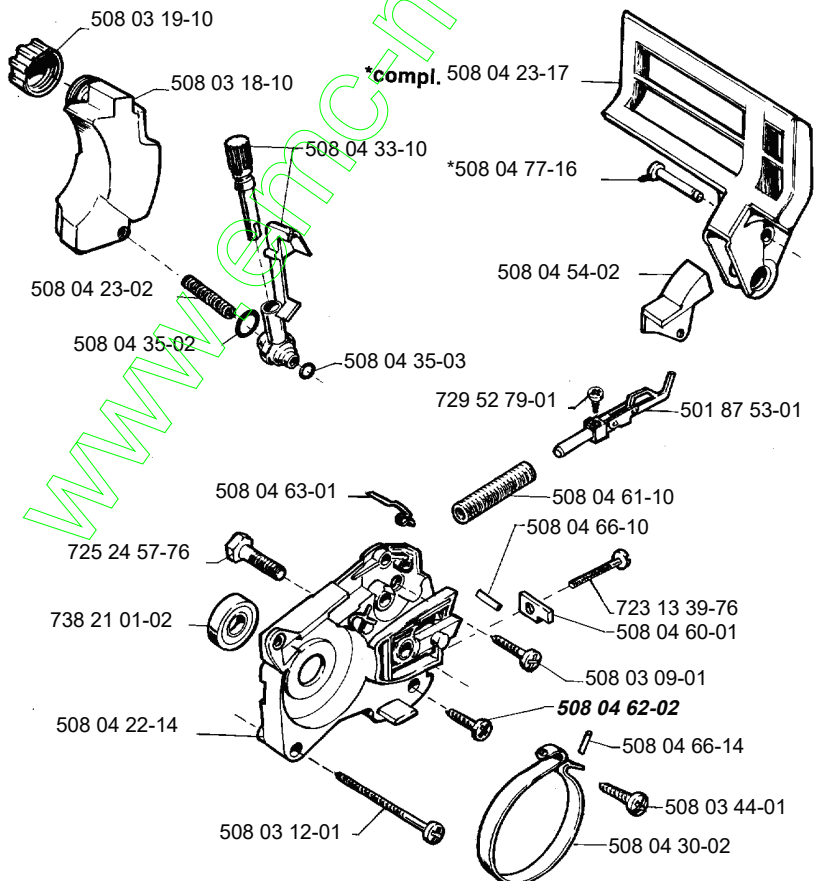

Jonsered

IPL, 2014 EL, 2016 EL, 1995.05.12-01, 108 07 03-50

2014 EL, 2016 EL

Spare parts

Ersatzteile

Pièces détachées

Reserve onderdelen

Repuestos

Reservdelar

www.emc-motoculture.com

A**B**

C

D

C07

501 83 44 02 D
501 87 53 01 B
503 22 00 01 A
508 03 09 01 AB
508 03 12 01 AB
508 03 18 10 B
508 03 19 10 B
508 03 23 02 B
508 03 36 02 A
508 03 38 01 C
508 03 39 01 C
508 03 40 03 C
508 03 40 08 C
508 03 40 10 C
508 03 40 12 C
508 03 41 01 C
508 03 41 03 C
508 03 42 04 C
508 03 43 01 C
508 03 44 01 BC
508 03 80 02 D
508 03 89 11 D
508 03 89 13 D
508 04 22 14 B
508 04 23 17 B
508 04 27 06 D
508 04 30 02 B
508 04 31 07 A
508 04 33 10 B
508 04 35 02 B
508 04 35 03 B
508 04 36 25 C
508 04 36 27 C
508 04 36 29 C
508 04 37 02 D
508 04 38 15 C
508 04 38 38 C
508 04 38 39 C
508 04 38 41 C
508 04 38 43 C
508 04 44 01 A
508 04 51 05 D
508 04 51 07 D
508 04 54 02 B
508 04 55 01 D
508 04 56 01 D
508 04 58 00 D
508 04 60 01 B
508 04 61 10 B
508 04 62 01 A
508 04 62 02 AB
508 04 63 01 B
508 04 64 01 D
508 04 66 10 B
508 04 66 14 B
508 04 67 10 D
508 04 69 11 C
508 04 72 12 A
508 04 72 14 A
508 04 72 17 A
508 04 73 15 A
508 04 73 16 A
508 04 74 12 A
508 04 74 13 A
508 04 75 12 A
508 04 75 14 A
508 04 77 16 B
723 13 39 76 B
725 24 57 76 B
725 63 29 51 D
729 52 79 01 B
738 21 01 02 B