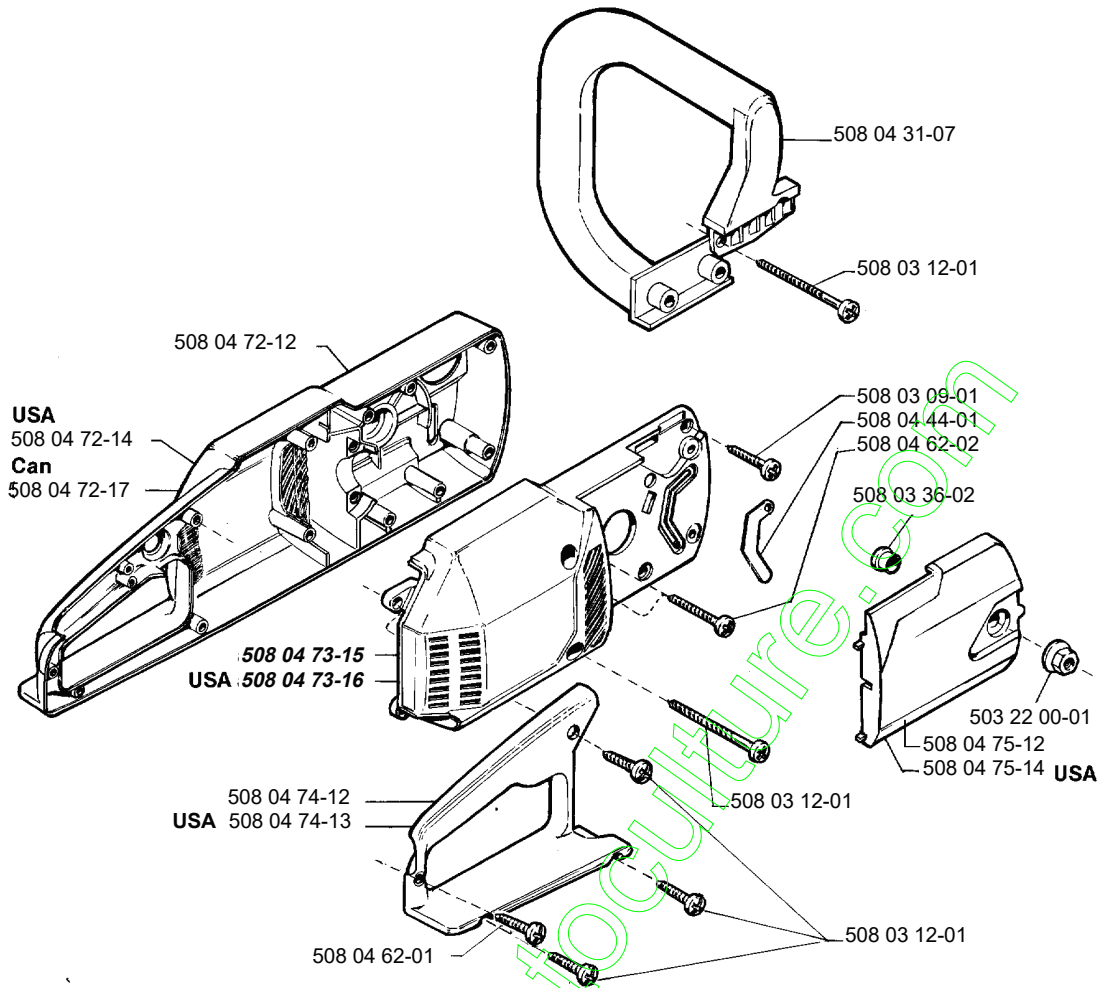

Jonsered

IPL, 2014 EL, 2016 EL, 1995.05.12-01, 108 07 03-50

2014 EL, 2016 EL

Spare parts

Ersatzteile

Pièces détachées

Reserve onderdelen

Repuestos

Reservdelar

www.emc-motoculture.com

A**B**

C

D

C07

501 83 44 02 D
501 87 53 01 B
503 22 00 01 A
508 03 09 01 AB
508 03 12 01 AB
508 03 18 10 B
508 03 19 10 B
508 03 23 02 B
508 03 36 02 A
508 03 38 01 C
508 03 39 01 C
508 03 40 03 C
508 03 40 08 C
508 03 40 10 C
508 03 40 12 C
508 03 41 01 C
508 03 41 03 C
508 03 42 04 C
508 03 43 01 C
508 03 44 01 BC
508 03 80 02 D
508 03 89 11 D
508 03 89 13 D
508 04 22 14 B
508 04 23 17 B
508 04 27 06 D
508 04 30 02 B
508 04 31 07 A
508 04 33 10 B
508 04 35 02 B
508 04 35 03 B
508 04 36 25 C
508 04 36 27 C
508 04 36 29 C
508 04 37 02 D
508 04 38 15 C
508 04 38 38 C
508 04 38 39 C
508 04 38 41 C
508 04 38 43 C
508 04 44 01 A
508 04 51 05 D
508 04 51 07 D
508 04 54 02 B
508 04 55 01 D
508 04 56 01 D
508 04 58 00 D
508 04 60 01 B
508 04 61 10 B
508 04 62 01 A
508 04 62 02 AB
508 04 63 01 B
508 04 64 01 D
508 04 66 10 B
508 04 66 14 B
508 04 67 10 D
508 04 69 11 C
508 04 72 12 A
508 04 72 14 A
508 04 72 17 A
508 04 73 15 A
508 04 73 16 A
508 04 74 12 A
508 04 74 13 A
508 04 75 12 A
508 04 75 14 A
508 04 77 16 B
723 13 39 76 B
725 24 57 76 B
725 63 29 51 D
729 52 79 01 B
738 21 01 02 B