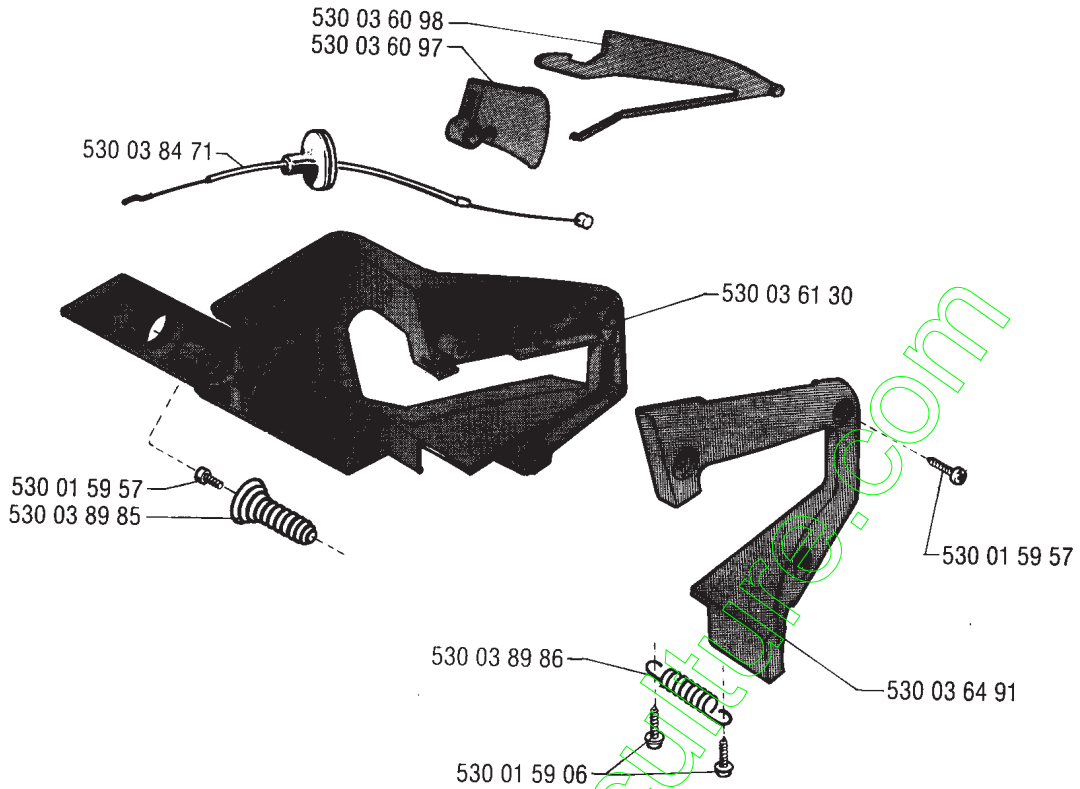

2036
2040

RESERVDELAR
SPARE PARTS
ERSATZTEILE
PIECES DE RECHANGE
PIEZAS DE REPUESTO
RICAMBI
PEÇAS SOBRESSELENTE

A***compl.530 04 70 81****D*****compl. 530 01 44 10******compl. 530 06 94 16**

C

F

G

compl. 530 06 96 29

H

501 69 17 01

530 01 59 06

compl. 530 01 44 69

13" - 16" 501 83 44 02

501 45 74 02
530 03 21 19

compl. 530 06 93 16 (.325x7)

Levereras endast som reservdel
Delivery as spare part only
Nur als Ersatzteil lieferbar
Livrabl seulement comme piéce de réchange
Solo como repuesto.