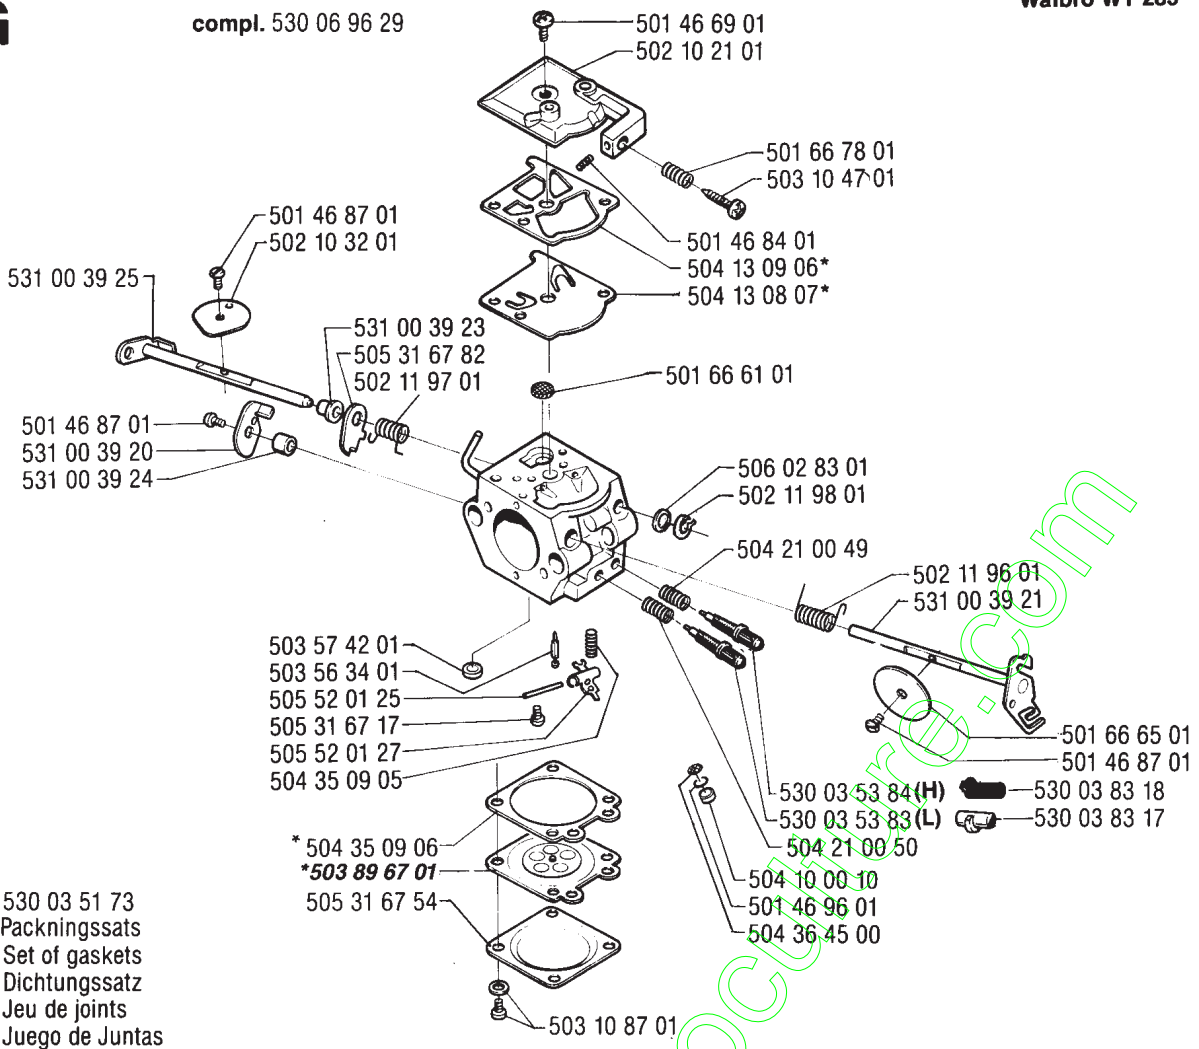

2036
2040

RESERVDELAR
SPARE PARTS
ERSATZTEILE
PIECES DE RECHANGE
PIEZAS DE REPUESTO
RICAMBI
PEÇAS SOBRESSELENTE

A***compl.530 04 70 81****D*****compl. 530 01 44 10******compl. 530 06 94 16**

C

F

G

compl. 530 06 96 29

H

501 69 17 01

530 01 59 06

compl. 530 01 44 69

13" - 16" 501 83 44 02

501 45 74 02
530 03 21 19

compl. 530 06 93 16 (.325x7)

Levereras endast som reservdel
Delivery as spare part only
Nur als Ersatzteil lieferbar
Livrabl seulement comme piéce de réchange
Solo como repuesto.