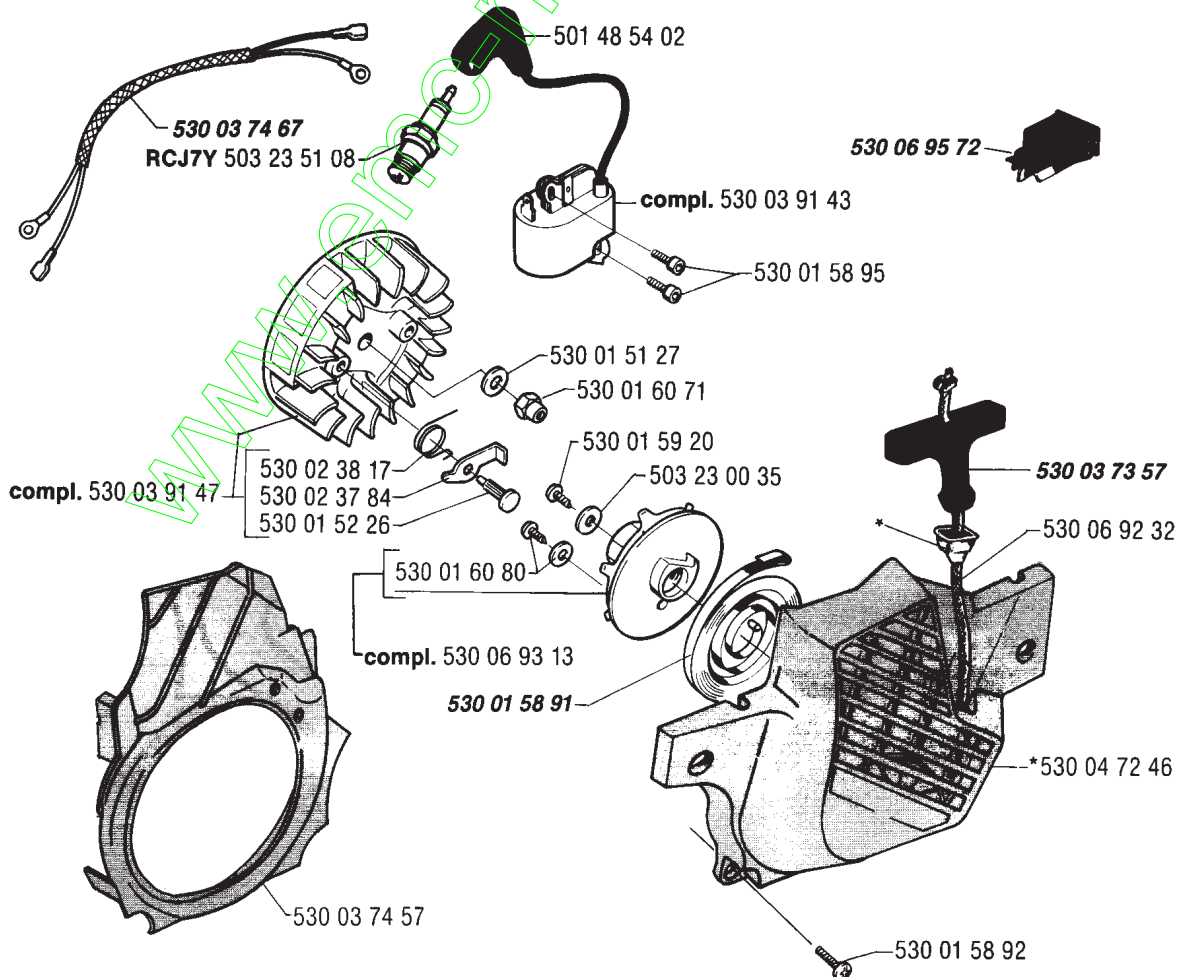

2036
2040

RESERVDELAR
SPARE PARTS
ERSATZTEILE
PIECES DE RECHANGE
PIEZAS DE REPUESTO
RICAMBI
PEÇAS SOBRESSELENTE

A***compl.530 04 70 81****D*****compl. 530 01 44 10******compl. 530 06 94 16**

C

F

G

compl. 530 06 96 29

H

501 69 17 01

530 01 59 06

compl. 530 01 44 69

13" - 16" 501 83 44 02

501 45 74 02
530 03 21 19

compl. 530 06 93 16 (.325x7)

Levereras endast som reservdel
Delivery as spare part only
Nur als Ersatzteil lieferbar
Livrabl seulement comme piéce de réchange
Solo como repuesto.