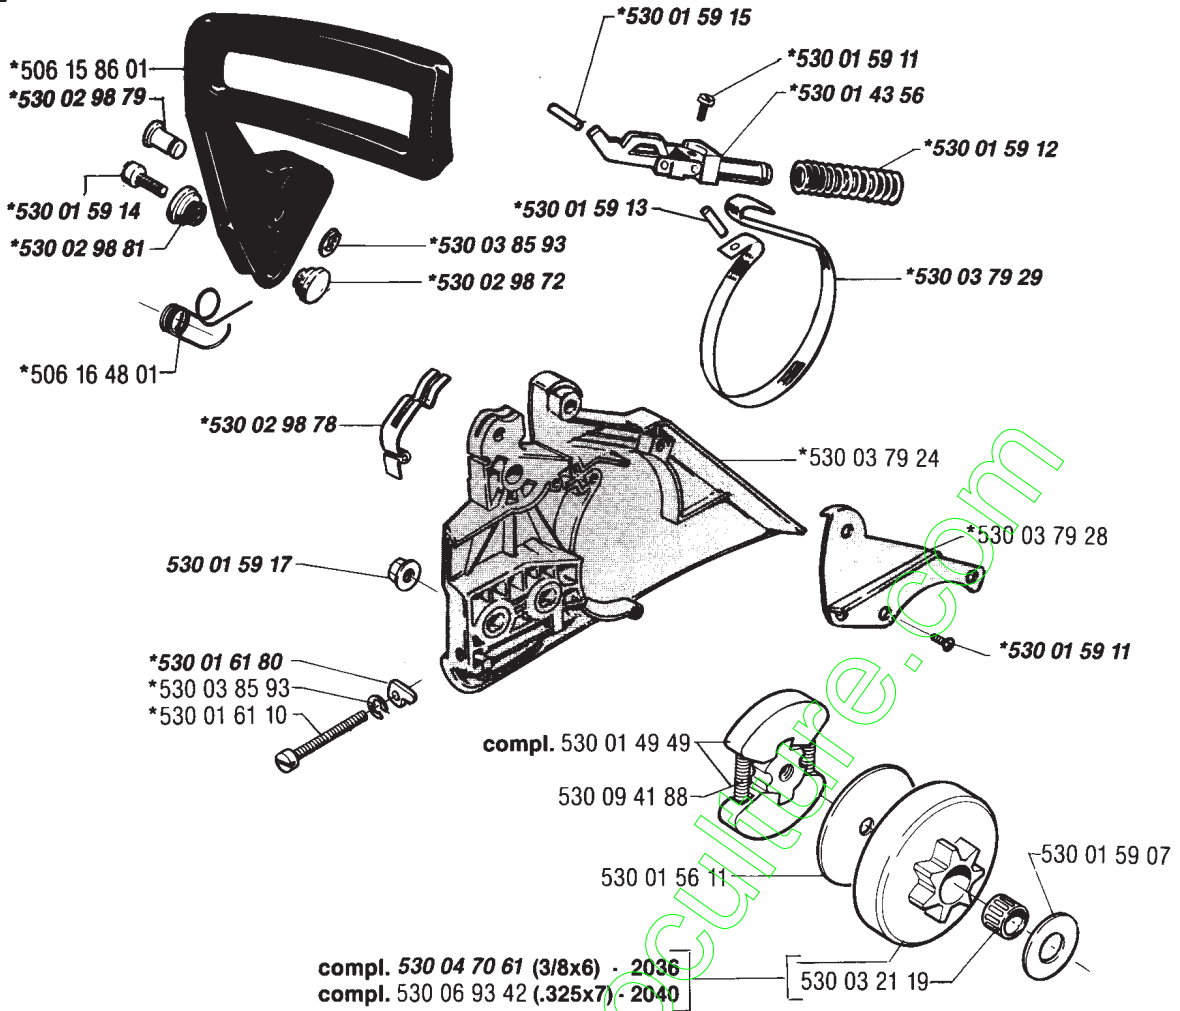

2036
2040

RESERVDELAR
SPARE PARTS
ERSATZTEILE
PIECES DE RECHANGE
PIEZAS DE REPUESTO
RICAMBI
PEÇAS SOBRESSELENTE

A***compl.530 04 70 81****D*****compl. 530 01 44 10******compl. 530 06 94 16**

C

F

G

compl. 530 06 96 29

H

501 69 17 01

530 01 59 06

compl. 530 01 44 69

13" - 16" 501 83 44 02

501 45 74 02
530 03 21 19

compl. 530 06 93 16 (.325x7)

Levereras endast som reservdel
Delivery as spare part only
Nur als Ersatzteil lieferbar
Livrabl seulement comme piéce de réchange
Solo como repuesto.