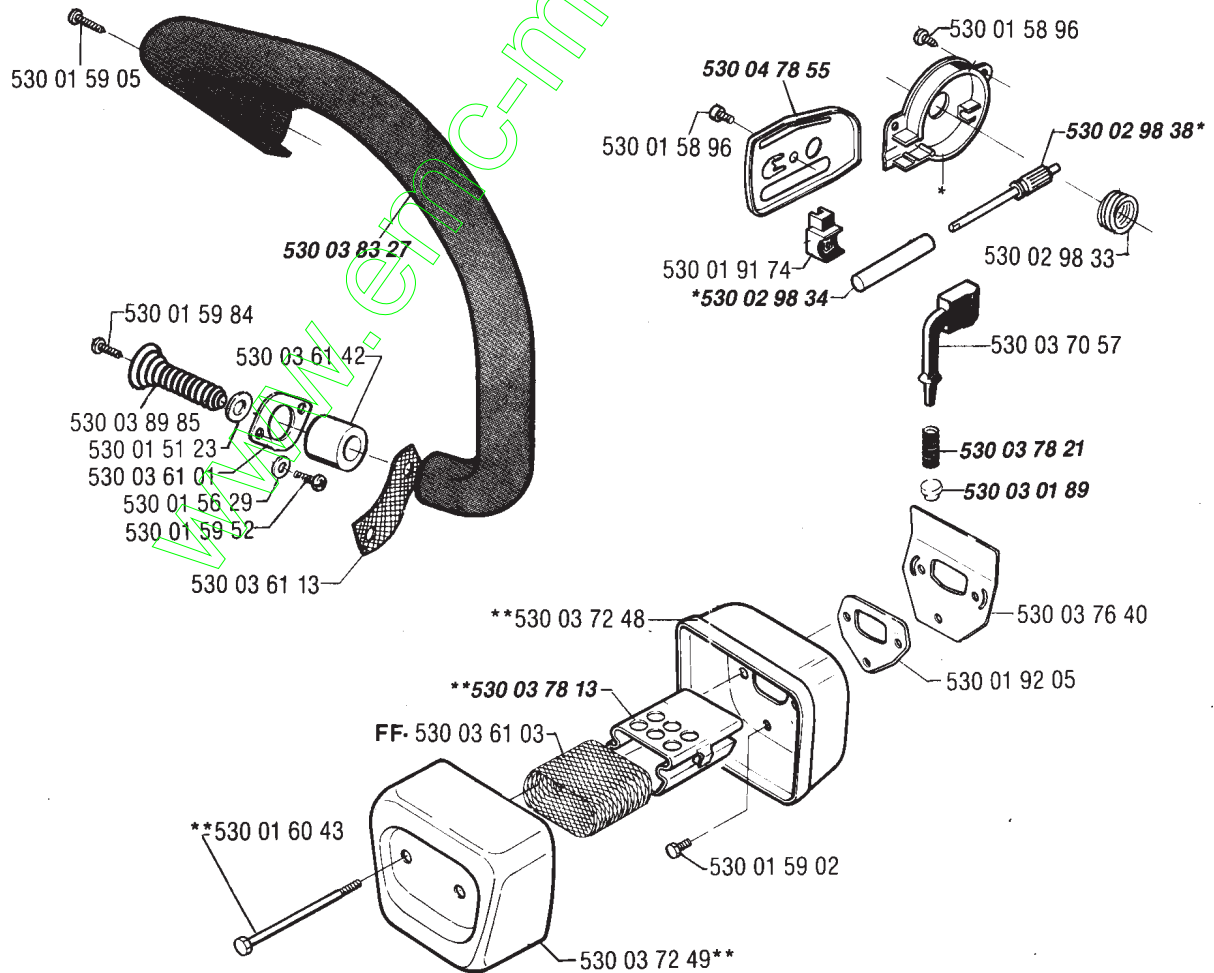

2036
2040

RESERVDELAR
SPARE PARTS
ERSATZTEILE
PIECES DE RECHANGE
PIEZAS DE REPUESTO
RICAMBI
PEÇAS SOBRESSELENTE

A***compl.530 04 70 81****D*****compl. 530 01 44 10******compl. 530 06 94 16**

C

F

G

compl. 530 06 96 29

H

501 69 17 01

530 01 59 06

compl. 530 01 44 69

13" - 16" 501 83 44 02

501 45 74 02
530 03 21 19

compl. 530 06 93 16 (.325x7)

Levereras endast som reservdel
Delivery as spare part only
Nur als Ersatzteil lieferbar
Livrabl seulement comme piéce de réchange
Solo como repuesto.