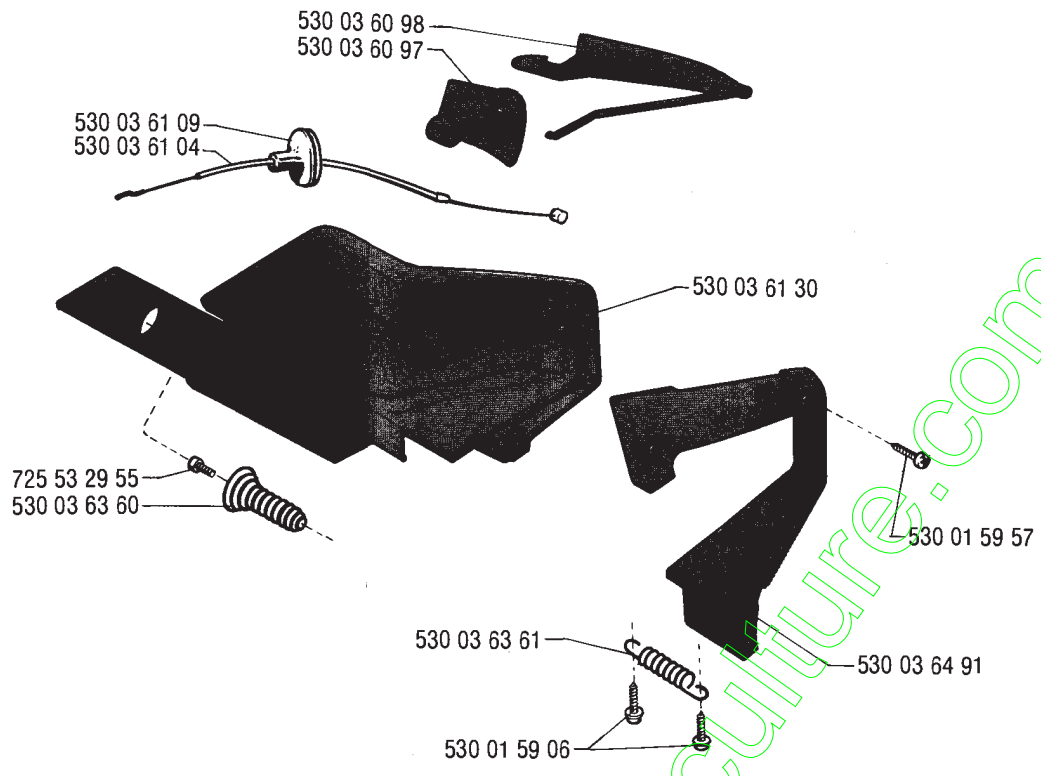

G Compl. 530 03 52 91

\*530 03 51 73  
Packningssats  
Set of gaskets  
Dichtungssatz  
Jeu de joints  
Juego de Juntas

H

**B** \*Compl. 530 01 43 03 - 2036  
 \*Compl. 530 01 43 50 - 2040

**C**

**E**

**F**

C

F

dast som reservde  
pare part only  
zteil lieferbar  
ement comme pié  
puesto.

**ISERE**  
Power Products  
Partille Sweden