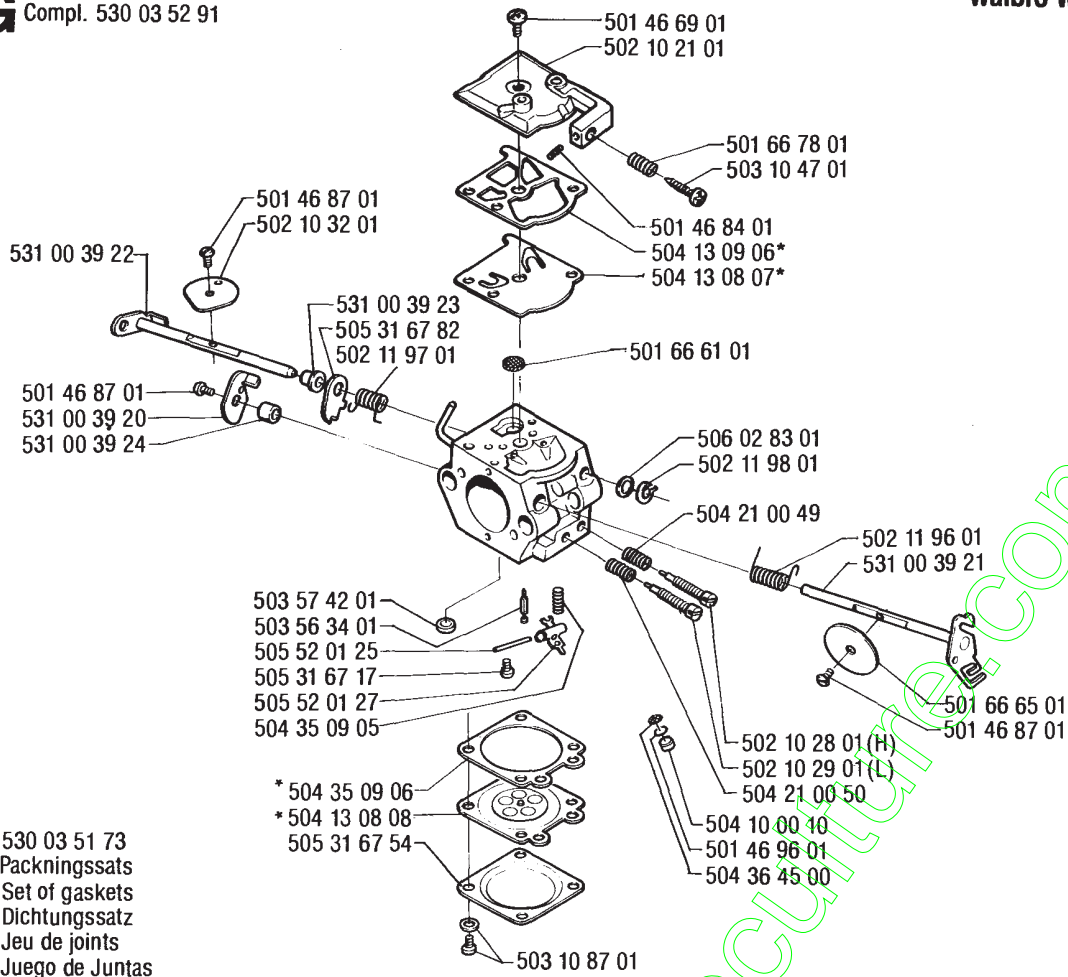

530 01 59 06

Compl. 530 01 43 81

13''-16'' 501 83 44 02

Compl. 530 06 93 16 (.325x7)

Leveras endast som reservdel  
Delivery as spare part only  
Nur als Ersatzteil lieferbar  
Livrabte seulement comme piéce de réchange  
Solo como repuesto.

\*Compl. 530 01 44 10

**E**

738 22 01 25

530 02 98 6

723 23 25 85

530 02 98 50

\*530 03 60 43

Co

G Compl. 530 03 52 91

\*530 03 51 73  
Packningssats  
Set of gaskets  
Dichtungssatz  
Jeu de joints  
Juego de Juntas

H

**B** \*Compl. 530 01 43 03 - 2036  
 \*Compl. 530 01 43 50 - 2040

**C**

**E**

**F**