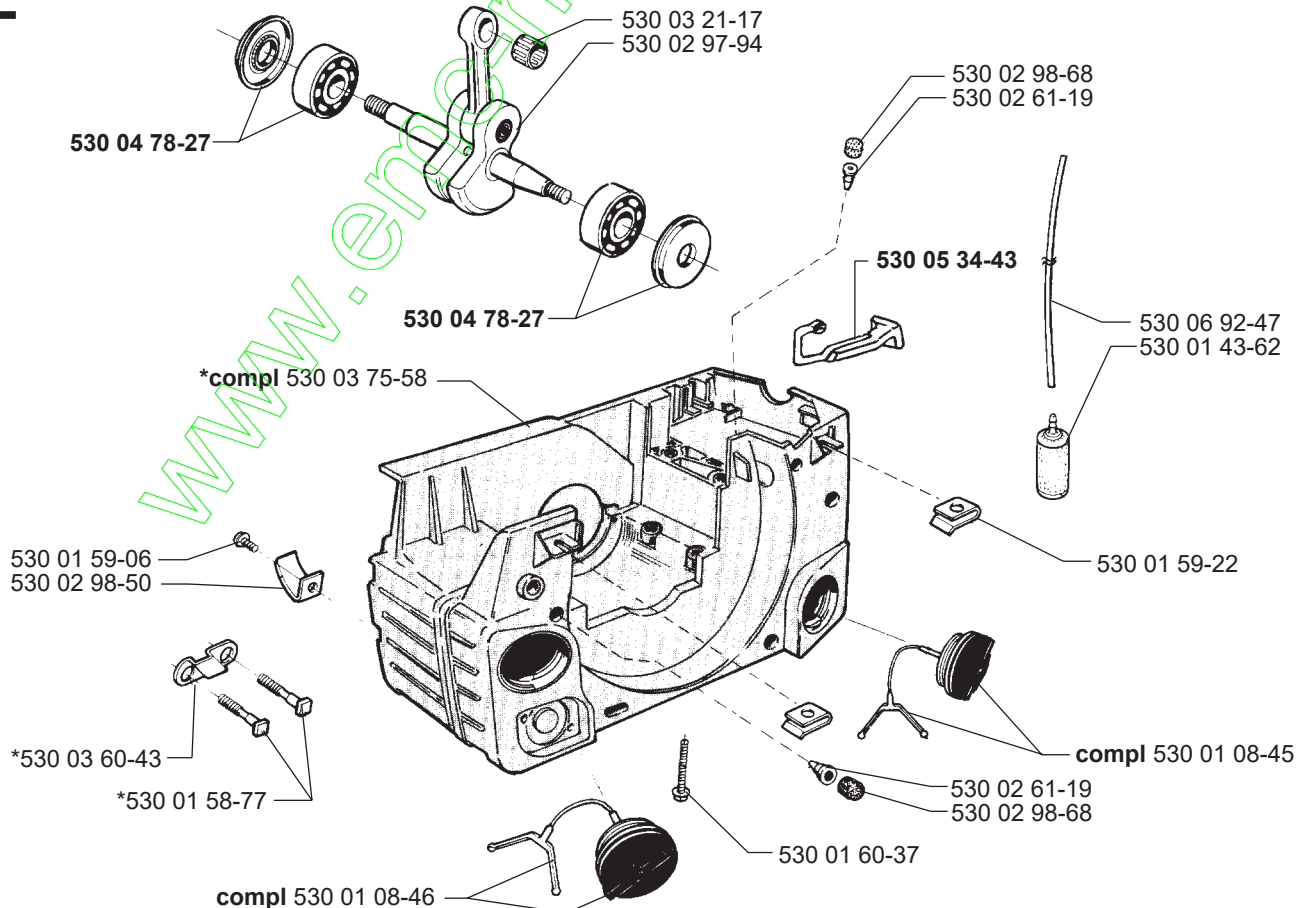

Ersetzt

Remplace

Vervangt

Reemplaza

Ersätter

108 07 07-20

[www.emc-motoculture.com](http://www.emc-motoculture.com)

**A****\*compl 530 04 94-59****Correction:****530 05 31-27****\*506 15 86-01****\*530 02 98-79****\*530 01 59-14****\*530 02 98-81****\*506 16 48-01****\*530 02 98-78****530 01 59-17****\*530 01 58-26****\*530 03 85-93****\*530 01 61-10****compl 530 01 49-49****compl 530 04 70-61 (3/8"x6) - 2036****compl 530 06 93-42 (.325"x7) - 2040****530 01 59-15\*****530 01 59-11\*****530 01 43-56\*****530 01 62-37\*****\*530 01 59-13****530 03 85-93\*****530 02 98-72\*****530 05 22-32\*****530 05 36-66\*****530 03 79-28\*****530 01 59-11\*****530 01 56-11****530 09 41-88****530 01 59-07****530 03 21-19****D****\*compl 530 01 44-10****530 01 58-14****530 03 83-27****530 01 58-96****530 03 61-42****530 01 58-96****530 04 78-55****\*530 02 98-38\*****530 02 98-33****Correction:****530 03 89-85****530 01 59-84****530 05 32-74****530 01 51-23****530 03 61-01****530 01 56-29****530 01 59-52****530 03 61-13****530 01 91-74****\*530 02 98-34****530 03 70-57****530 03 78-21****530 03 01-89****\*\*530 03 72-48****\*\*530 03 78-13****FF- 530 03 61-03****530 03 76-40****530 01 92-05****\*\*530 03 72-49****\*\*530 01 61-70****530 01 59-02****\*\*compl 530 06 94-16**

**B****E**

C

F

**G**

compl 530 06 96-29

**Walbro WT 289****H****Jonsered 2036**  
TURBO

530 03 66-04

**Jonsered 2036**  
TURBO