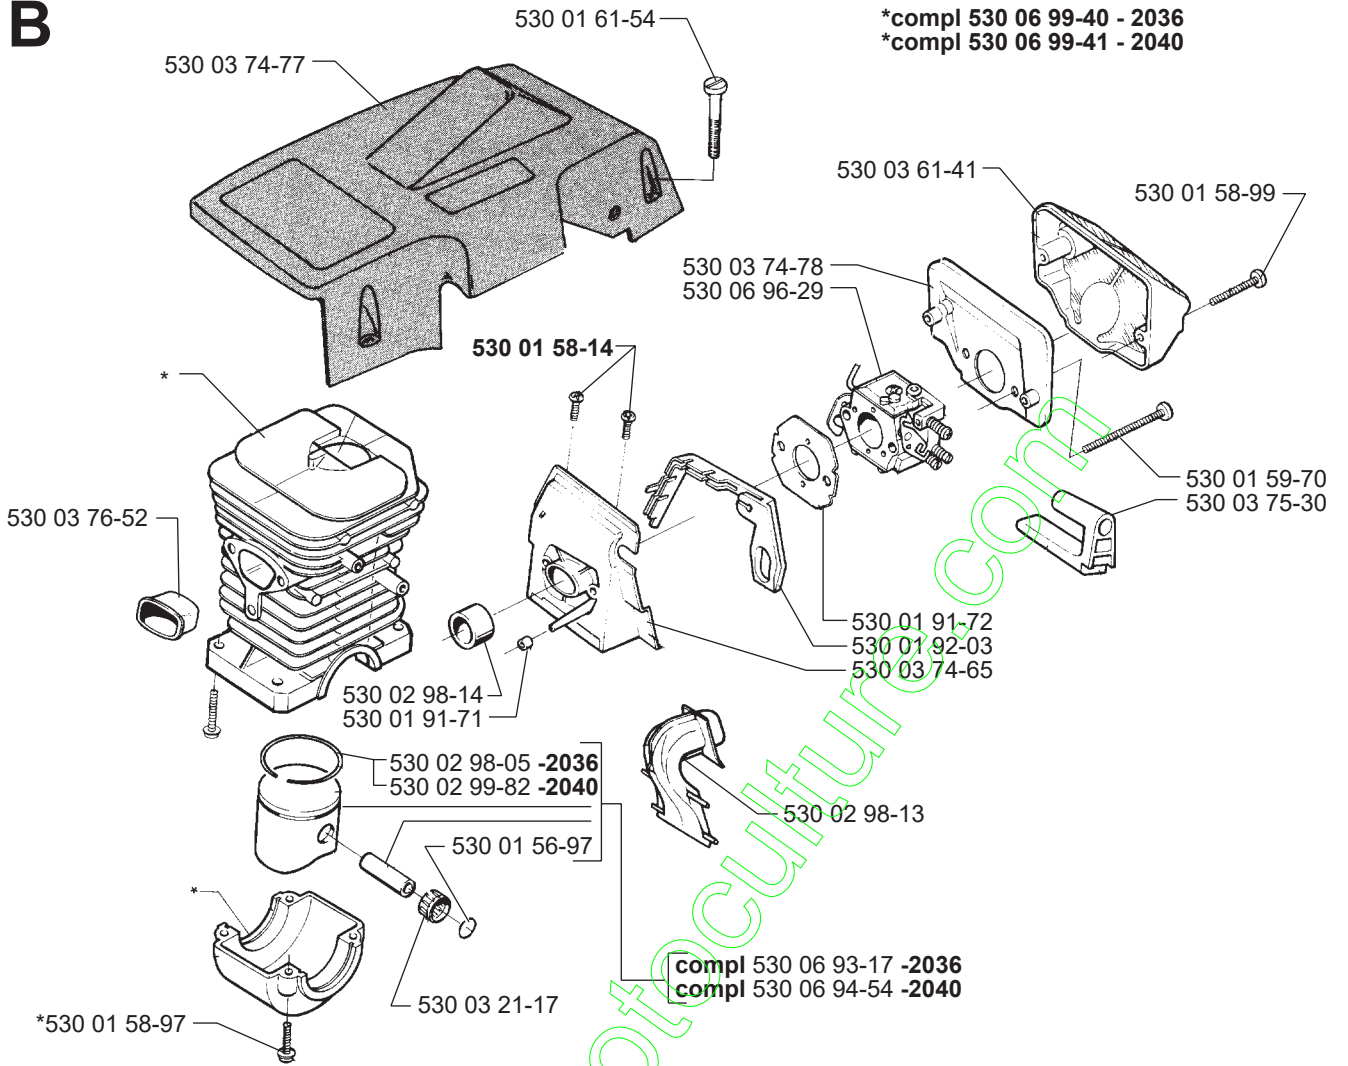

Ersetzt

Remplace

Vervangt

Reemplaza

Ersätter

108 07 07-20

[www.emc-motoculture.com](http://www.emc-motoculture.com)

**A****\*compl 530 04 94-59****Correction:****530 05 31-27****\*506 15 86-01****\*530 02 98-79****\*530 01 59-14****\*530 02 98-81****\*506 16 48-01****\*530 02 98-78****530 01 59-17****\*530 01 58-26****\*530 03 85-93****\*530 01 61-10****compl 530 01 49-49****compl 530 04 70-61 (3/8"x6) - 2036****compl 530 06 93-42 (.325"x7) - 2040****530 01 59-15\*****530 01 59-11\*****530 01 43-56\*****530 01 62-37\*****\*530 01 59-13****530 03 85-93\*****530 02 98-72\*****530 05 22-32\*****530 05 36-66\*****530 03 79-28\*****530 01 59-11\*****530 01 56-11****530 09 41-88****530 01 59-07****530 03 21-19****D****\*compl 530 01 44-10****530 01 58-14****530 03 83-27****530 01 58-96****530 03 61-42****530 01 58-96****530 04 78-55****\*530 02 98-38\*****530 02 98-33****Correction:****530 03 89-85****530 01 59-84****530 05 32-74****530 01 51-23****530 03 61-01****530 01 56-29****530 01 59-52****530 03 61-13****530 01 91-74****\*530 02 98-34****530 03 70-57****530 03 78-21****530 03 01-89****\*\*530 03 72-48****\*\*530 03 78-13****FF- 530 03 61-03****530 03 76-40****530 01 92-05****\*\*530 03 72-49****\*\*530 01 61-70****530 01 59-02****\*\*compl 530 06 94-16**

**B****E**

C

F

**G**

compl 530 06 96-29

**Walbro WT 289****H****Jonsered 2036**  
TURBO

530 03 66-04

**Jonsered 2036**  
TURBO