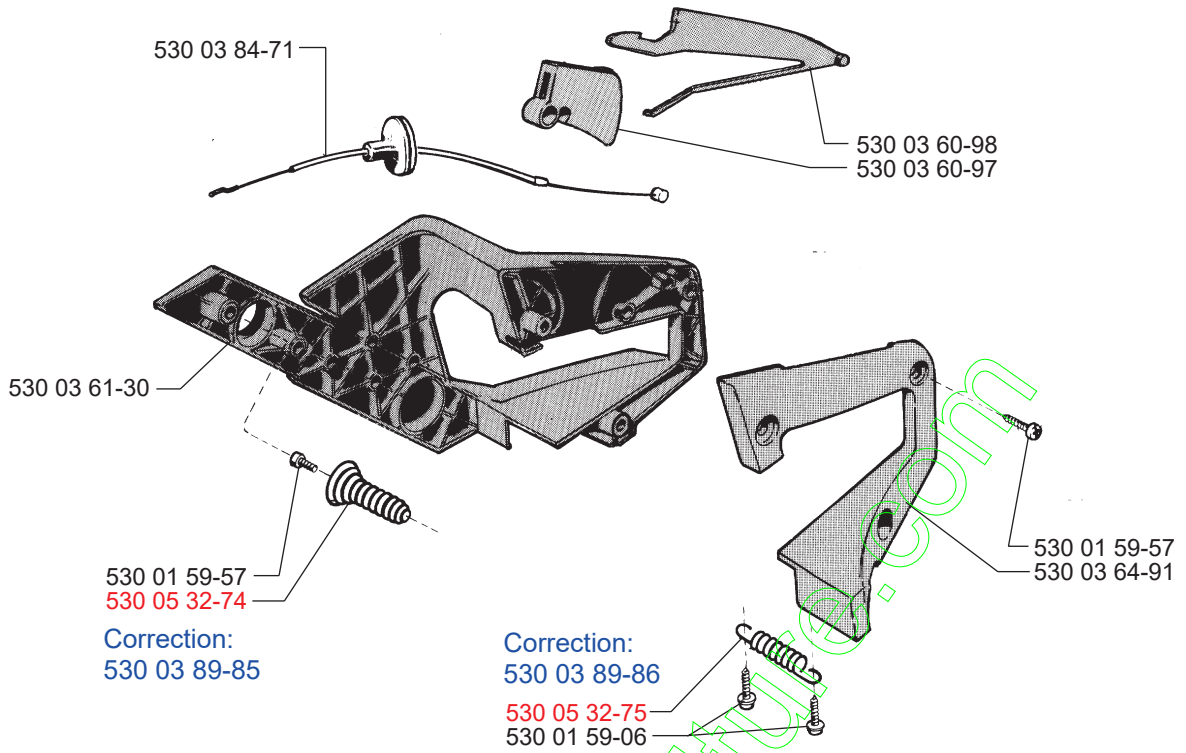

Ersetzt

Remplace

Vervangt

Reemplaza

Ersätter

108 07 07-20

[www.emc-motoculture.com](http://www.emc-motoculture.com)

**A****\*compl 530 04 94-59****Correction:****530 05 31-27****\*506 15 86-01****\*530 02 98-79****\*530 01 59-14****\*530 02 98-81****\*506 16 48-01****\*530 02 98-78****530 01 59-17****\*530 01 58-26****\*530 03 85-93****\*530 01 61-10****compl 530 01 49-49****compl 530 04 70-61 (3/8"x6) - 2036****compl 530 06 93-42 (.325"x7) - 2040****530 01 59-15\*****530 01 59-11\*****530 01 43-56\*****530 01 62-37\*****\*530 01 59-13****530 03 85-93\*****530 02 98-72\*****530 05 22-32\*****530 05 36-66\*****530 03 79-28\*****530 01 59-11\*****530 01 56-11****530 09 41-88****530 01 59-07****530 03 21-19****D****\*compl 530 01 44-10****530 01 58-14****530 03 83-27****530 01 58-96****530 03 61-42****530 01 58-96****530 04 78-55****\*530 02 98-38\*****530 02 98-33****Correction:****530 03 89-85****530 01 59-84****530 05 32-74****530 01 51-23****530 03 61-01****530 01 56-29****530 01 59-52****530 03 61-13****530 01 91-74****\*530 02 98-34****530 03 70-57****530 03 78-21****530 03 01-89****\*\*530 03 72-48****\*\*530 03 78-13****FF- 530 03 61-03****530 03 76-40****530 01 92-05****\*\*530 03 72-49****\*\*530 01 61-70****530 01 59-02****\*\*compl 530 06 94-16**

**B****E**

C

F

**G**

compl 530 06 96-29

**Walbro WT 289****H****Jonsered 2036**  
TURBO

530 03 66-04

**Jonsered 2036**  
TURBO