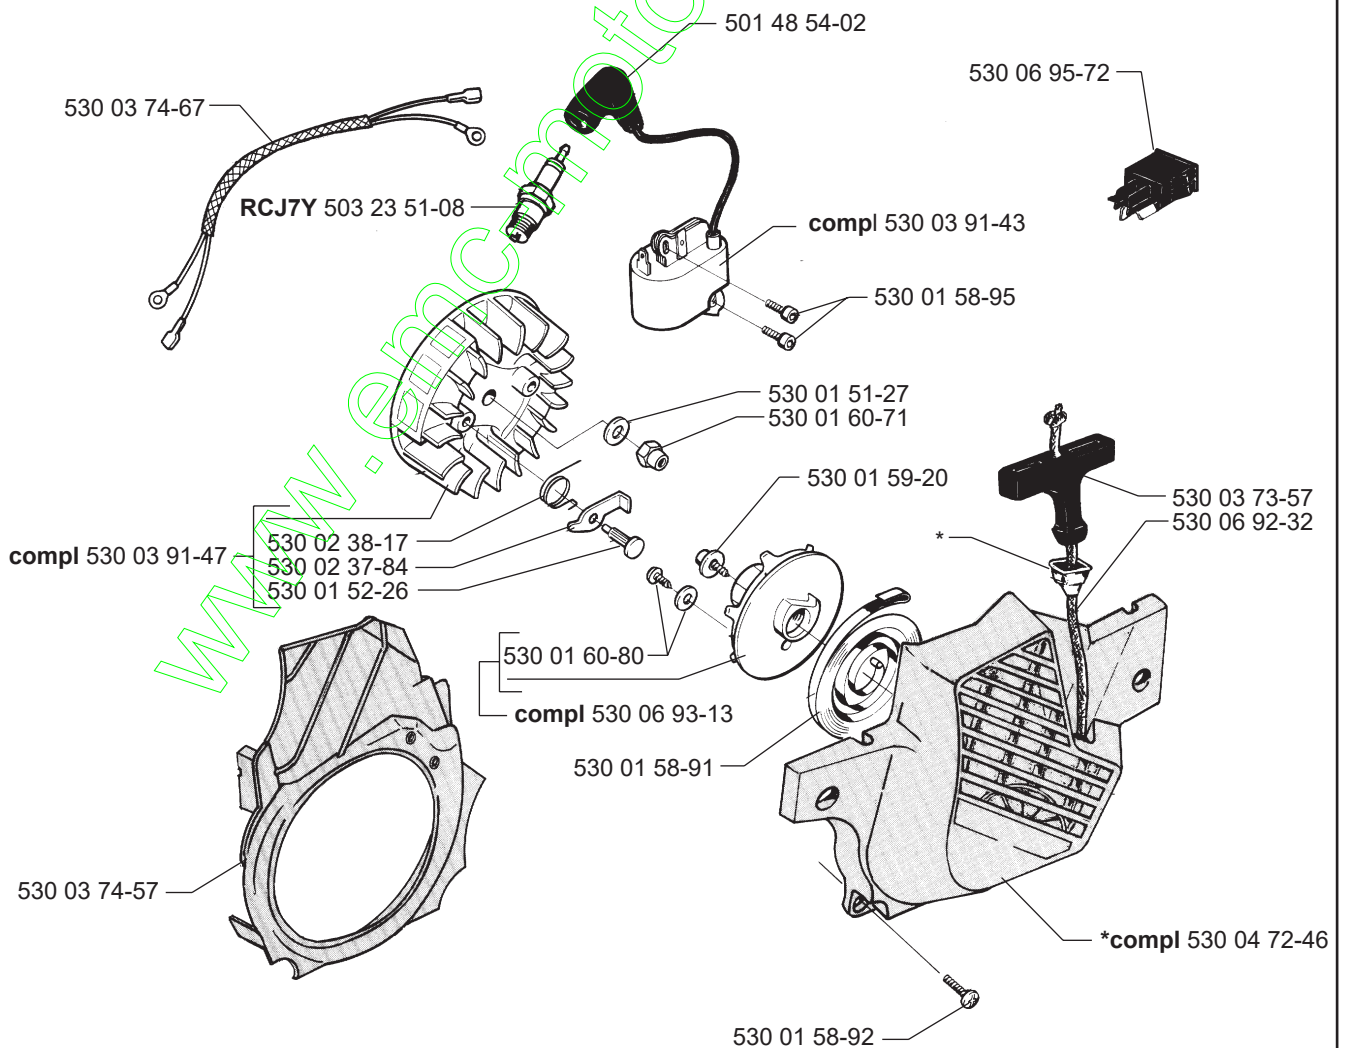

Ersetzt

Remplace

Vervangt

Reemplaza

Ersätter

108 07 07-20

[www.emc-motoculture.com](http://www.emc-motoculture.com)

**A****\*compl 530 04 94-59****Correction:****530 05 31-27****\*506 15 86-01****\*530 02 98-79****\*530 01 59-14****\*530 02 98-81****\*506 16 48-01****\*530 02 98-78****530 01 59-17****\*530 01 58-26****\*530 03 85-93****\*530 01 61-10****compl 530 01 49-49****compl 530 04 70-61 (3/8"x6) - 2036****compl 530 06 93-42 (.325"x7) - 2040****530 01 59-15\*****530 01 59-11\*****530 01 43-56\*****530 01 62-37\*****\*530 01 59-13****530 03 85-93\*****530 02 98-72\*****530 05 22-32\*****530 05 36-66\*****530 03 79-28\*****530 01 59-11\*****530 01 56-11****530 09 41-88****530 01 59-07****530 03 21-19****D****\*compl 530 01 44-10****530 01 58-14****530 03 83-27****530 01 58-96****530 03 61-42****530 01 58-96****530 04 78-55****\*530 02 98-38\*****530 02 98-33****Correction:****530 03 89-85****530 01 59-84****530 05 32-74****530 01 51-23****530 03 61-01****530 01 56-29****530 01 59-52****530 03 61-13****530 01 91-74****\*530 02 98-34****530 03 70-57****530 03 78-21****530 03 01-89****\*\*530 03 72-48****\*\*530 03 78-13****FF- 530 03 61-03****530 03 76-40****530 01 92-05****\*\*530 03 72-49****\*\*530 01 61-70****530 01 59-02****\*\*compl 530 06 94-16**

**B****E**

C

F

**G**

compl 530 06 96-29

**Walbro WT 289****H****Jonsered 2036**  
TURBO

530 03 66-04

**Jonsered 2036**  
TURBO