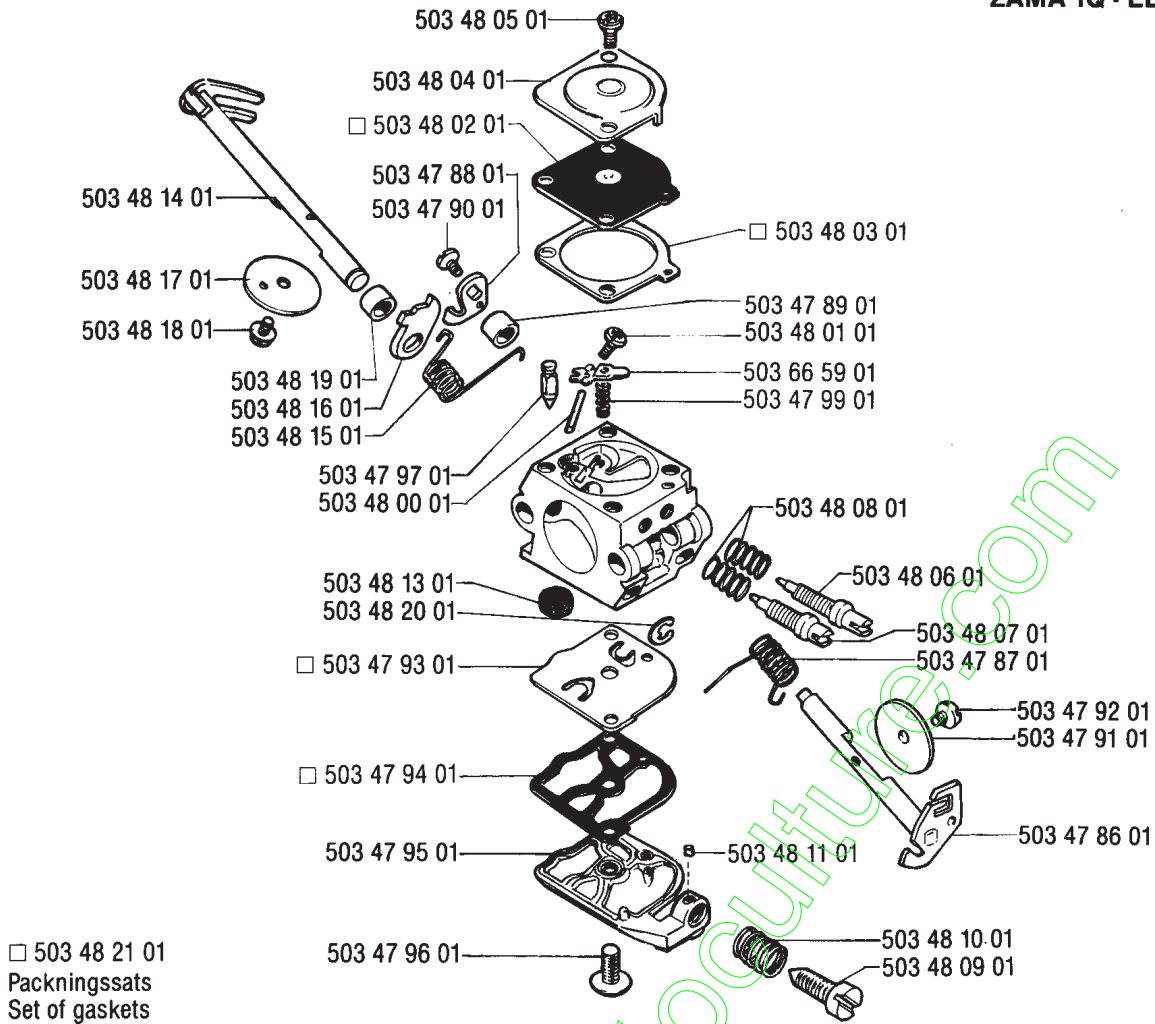

	2041 2045 2050	1993.05.28	01
---	----------------------	------------	----

2041 Serial No > 321 0001

2045 Serial No > 321 0001

2050 Serial No > 321 0001

2041
2045
2050

RESERVDLAR
SPARE PARTS
ERSATZTEILE
PIECES DE RECHANCHE
PIEZAS DE REPUESTO
RICAMBI
PEÇAS SOBRESSELENTE

A

*Compl. 503 61 06 01

① Compl. 503 51 31 01

**D**

*Compl. 506 02 77 01

**Compl. 503 59 51 01 STD

***Compl. 503 59 51 02 FF

B**E**

02

F**Compl. 503 58 05 01

*Compl. 503 59 46 04

G**ZAMA 1Q - EL 1****H**

506 01 49 01

13'' - 16'' 501 83 44 02
18'' - 22'' 501 83 44 05

J

*Compl. 503 15 98 01

*503 15 98 01

*503 25 34 01

501 45 74 02
0,325 x 7T

503 52 74 01

503 21 22 01

506 02 39 02 Veg. Oil.

Leveras endast som reservdel
Delivery as spare part only
Nur als Ersatzteil lieferbar
Livrabla seulement comme piéce de réchange
Solo como repuesto