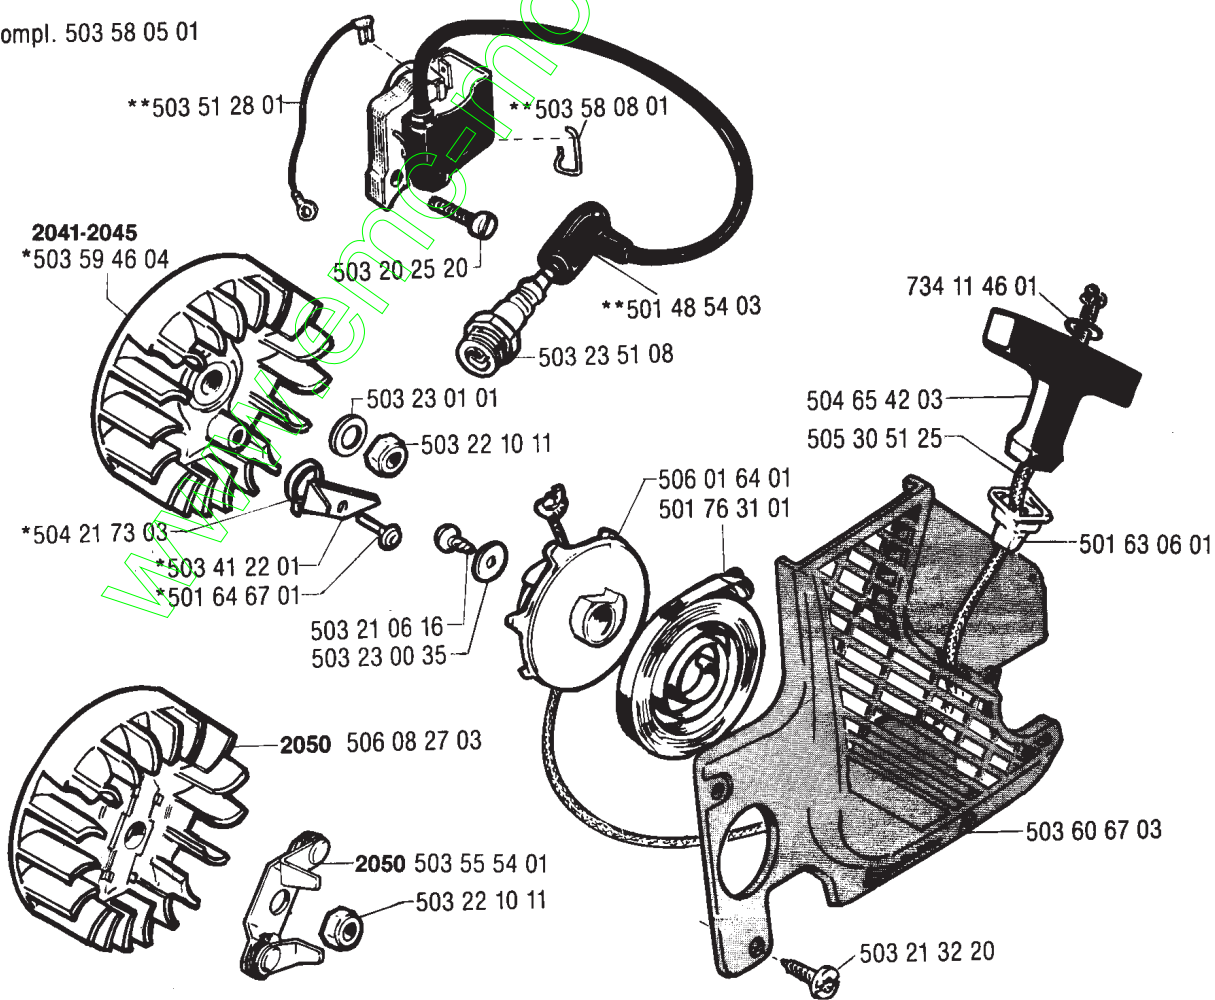

A

*Compl. 503 61 06 01

① Compl. 503 51 31 01

**D**

*Compl. 506 02 77 01

**Compl. 503 59 51 01 STD

***Compl. 503 59 51 02 FF

B**E**

02

F**Compl. 503 58 05 01

*Compl. 503 59 46 04

G**ZAMA 1Q - EL 1****H**

506 01 49 01

13'' - 16'' 501 83 44 02
18'' - 22'' 501 83 44 05

J

*Compl. 503 15 98 01

*503 15 98 01

*503 25 34 01

501 45 74 02
0,325 x 7T

503 52 74 01

503 21 22 01

506 02 39 02 Veg. Oil.

Leveras endast som reservdel
Delivery as spare part only
Nur als Ersatzteil lieferbar
Livrabla seulement comme piéce de réchange
Solo como repuesto