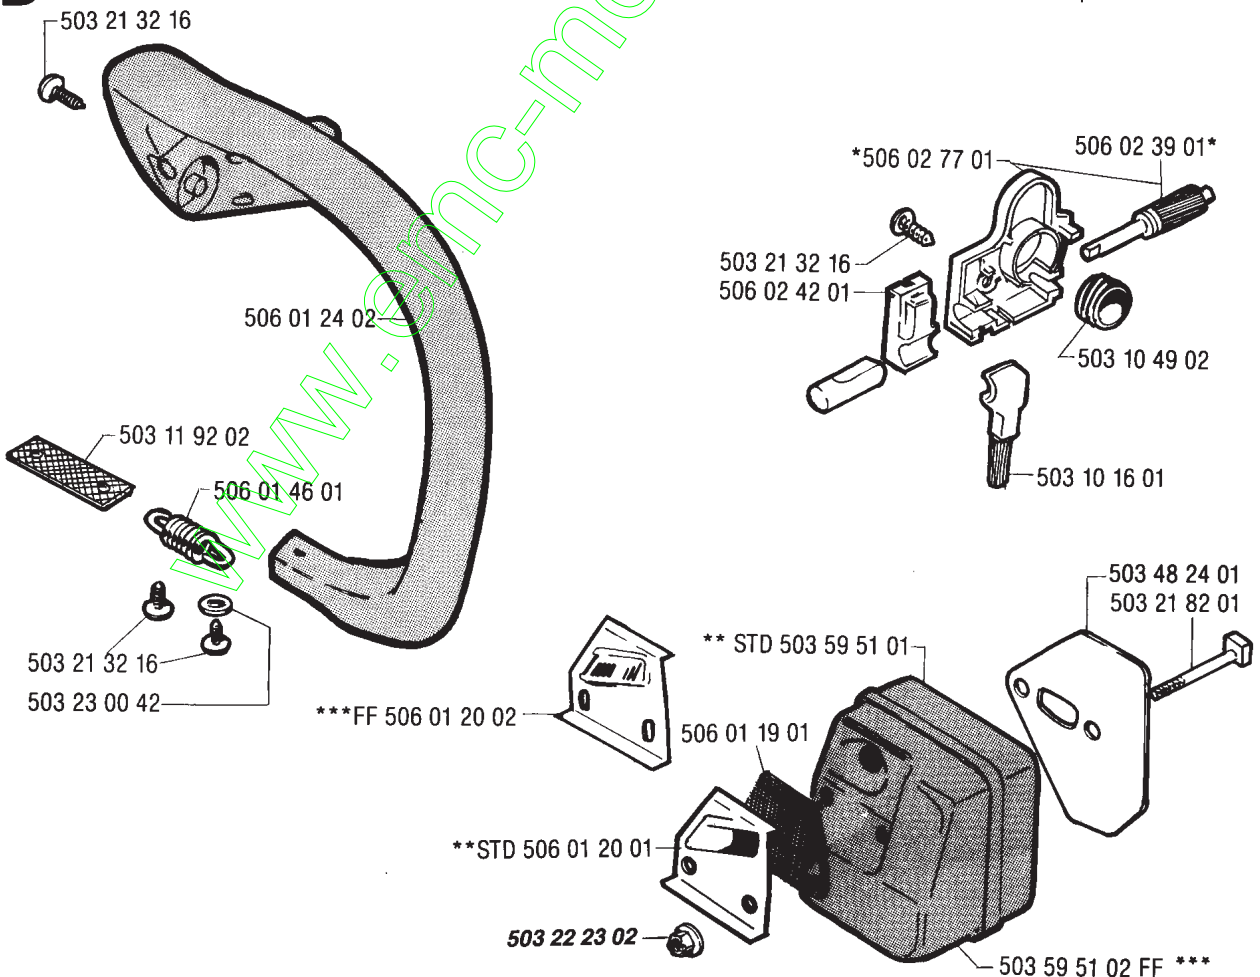

	2041 2045 2050	1993.05.28	01
---	----------------------	------------	----

2041 Serial No > 321 0001

2045 Serial No > 321 0001

2050 Serial No > 321 0001

2041
2045
2050

RESERVDLAR
SPARE PARTS
ERSATZTEILE
PIECES DE RECHANCHE
PIEZAS DE REPUESTO
RICAMBI
PEÇAS SOBRESSELENTE

A

*Compl. 503 61 06 01

① Compl. 503 51 31 01

**D**

*Compl. 506 02 77 01

**Compl. 503 59 51 01 STD

***Compl. 503 59 51 02 FF

B**E**

02

F**Compl. 503 58 05 01

*Compl. 503 59 46 04

G**ZAMA 1Q - EL 1****H**

506 01 49 01

13'' - 16'' 501 83 44 02
18'' - 22'' 501 83 44 05

J

*Compl. 503 15 98 01

*503 15 98 01

*503 25 34 01

501 45 74 02
0,325 x 7T

503 52 74 01

503 21 22 01

506 02 39 02 Veg. Oil.

Leveras endast som reservdel
Delivery as spare part only
Nur als Ersatzteil lieferbar
Livrabla seulement comme piéce de réchange
Solo como repuesto