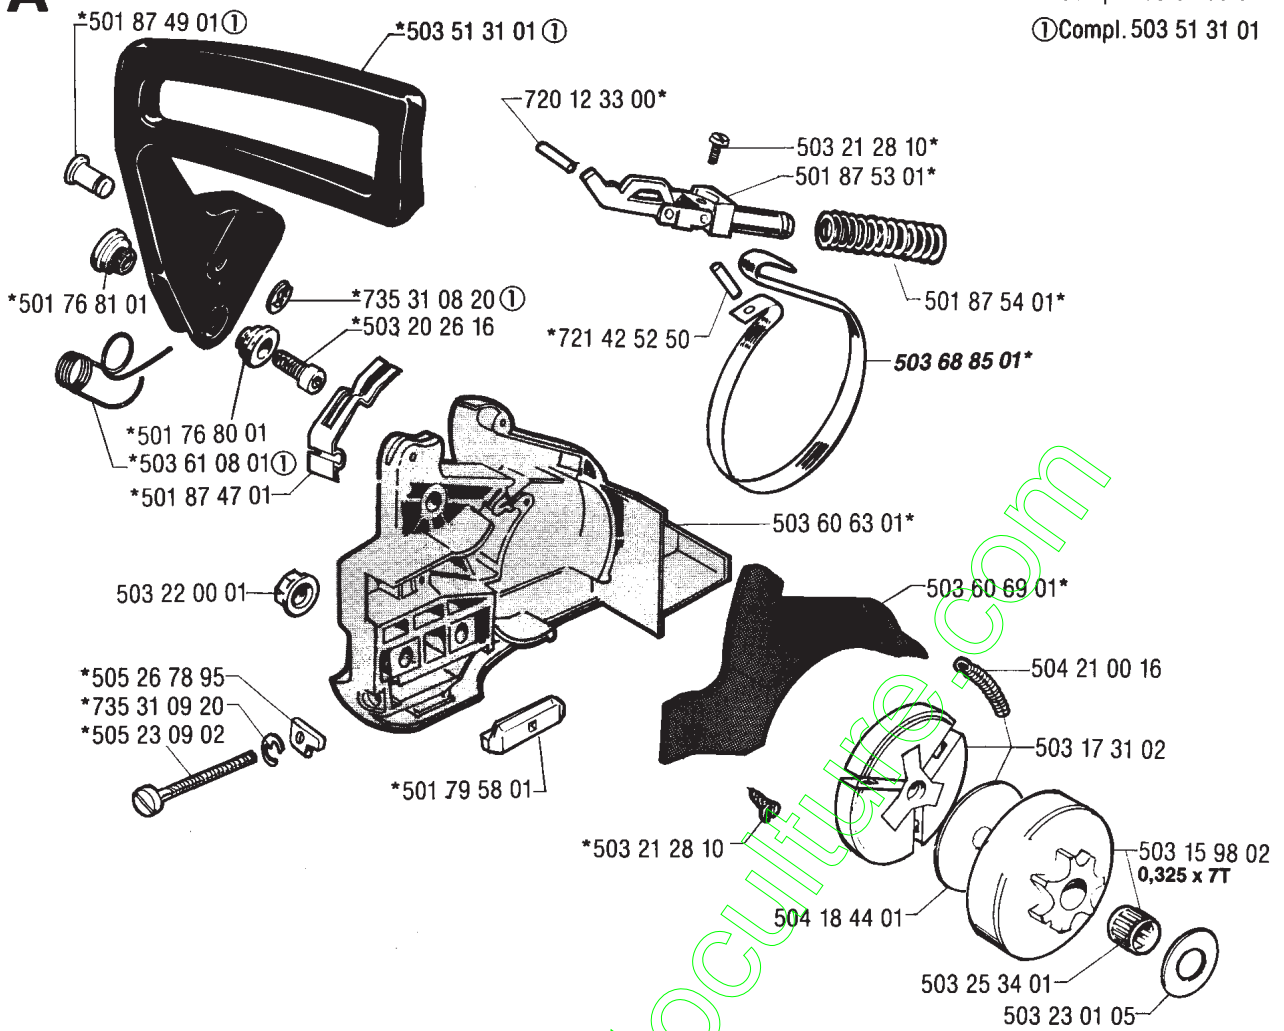

	2041 2045 2050	1993.05.28	01
---	----------------------	------------	----

2041 Serial No > 321 0001

2045 Serial No > 321 0001

2050 Serial No > 321 0001

2041
2045
2050

RESERVDLAR
SPARE PARTS
ERSATZTEILE
PIECES DE RECHANCHE
PIEZAS DE REPUESTO
RICAMBI
PEÇAS SOBRESSELENTE

A

*Compl. 503 61 06 01

① Compl. 503 51 31 01

**D**

*Compl. 506 02 77 01

**Compl. 503 59 51 01 STD

***Compl. 503 59 51 02 FF

B**E**

02

F**Compl. 503 58 05 01

*Compl. 503 59 46 04

G**ZAMA 1Q - EL 1****H**

506 01 49 01

13'' - 16'' 501 83 44 02
18'' - 22'' 501 83 44 05

J

*Compl. 503 15 98 01

*503 15 98 01

*503 25 34 01

501 45 74 02
0,325 x 7T

503 52 74 01

503 21 22 01

506 02 39 02 Veg. Oil.

Leveras endast som reservdel
Delivery as spare part only
Nur als Ersatzteil lieferbar
Livrabla seulement comme piéce de réchange
Solo como repuesto