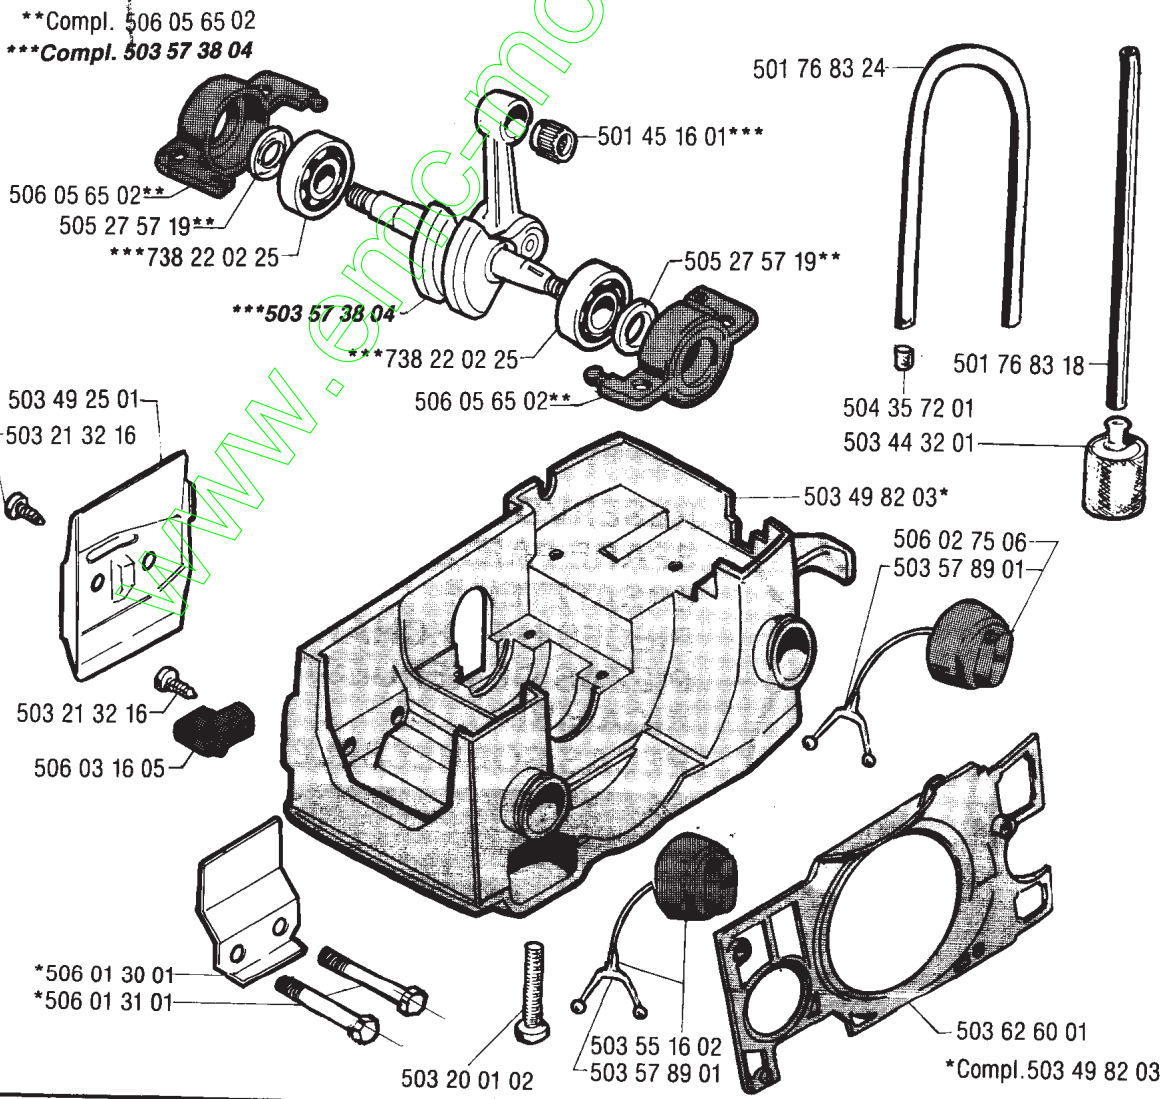

	2041 2045 2050	1993.05.28	01
---	----------------------	------------	----

2041 Serial No > 321 0001

2045 Serial No > 321 0001

2050 Serial No > 321 0001

2041
2045
2050

RESERVDLAR
SPARE PARTS
ERSATZTEILE
PIECES DE RECHANCHE
PIEZAS DE REPUESTO
RICAMBI
PEÇAS SOBRESSELENTE

A

*Compl. 503 61 06 01

① Compl. 503 51 31 01

**D**

*Compl. 506 02 77 01

**Compl. 503 59 51 01 STD

***Compl. 503 59 51 02 FF

B**E**

02

F**Compl. 503 58 05 01

*Compl. 503 59 46 04

G**ZAMA 1Q - EL 1****H**

506 01 49 01

13'' - 16'' 501 83 44 02
18'' - 22'' 501 83 44 05

J

*Compl. 503 15 98 01

*503 15 98 01

*503 25 34 01

501 45 74 02
0,325 x 7T

503 52 74 01

503 21 22 01

506 02 39 02 Veg. Oil.

Leveras endast som reservdel
Delivery as spare part only
Nur als Ersatzteil lieferbar
Livrabla seulement comme piéce de réchange
Solo como repuesto