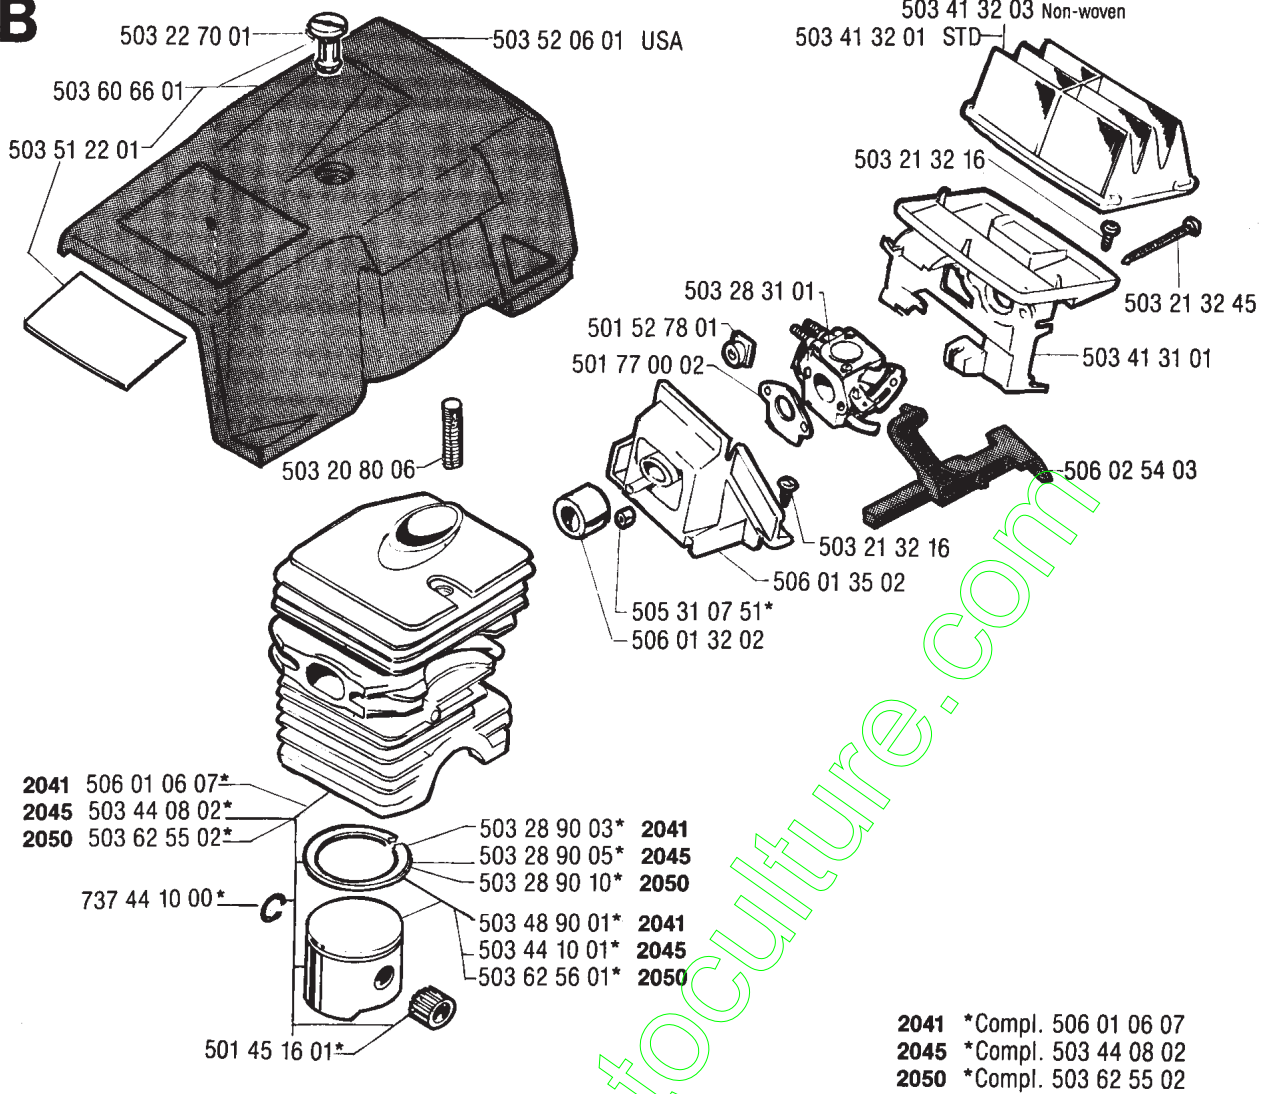

	2041 2045 2050	1993.05.28	01
---	----------------------	------------	----

2041 Serial No > 321 0001

2045 Serial No > 321 0001

2050 Serial No > 321 0001

2041
2045
2050

RESERVDLAR
SPARE PARTS
ERSATZTEILE
PIECES DE RECHANCHE
PIEZAS DE REPUESTO
RICAMBI
PEÇAS SOBRESSELENTE

A

*Compl. 503 61 06 01

① Compl. 503 51 31 01

**D**

*Compl. 506 02 77 01

**Compl. 503 59 51 01 STD

***Compl. 503 59 51 02 FF

B**E**

02

F**Compl. 503 58 05 01

*Compl. 503 59 46 04

G**ZAMA 1Q - EL 1****H**

506 01 49 01

13'' - 16'' 501 83 44 02
18'' - 22'' 501 83 44 05

J

*Compl. 503 15 98 01

*503 15 98 01

*503 25 34 01

501 45 74 02
0,325 x 7T

503 52 74 01

503 21 22 01

506 02 39 02 Veg. Oil.

Leveras endast som reservdel
Delivery as spare part only
Nur als Ersatzteil lieferbar
Livrabla seulement comme piéce de réchange
Solo como repuesto