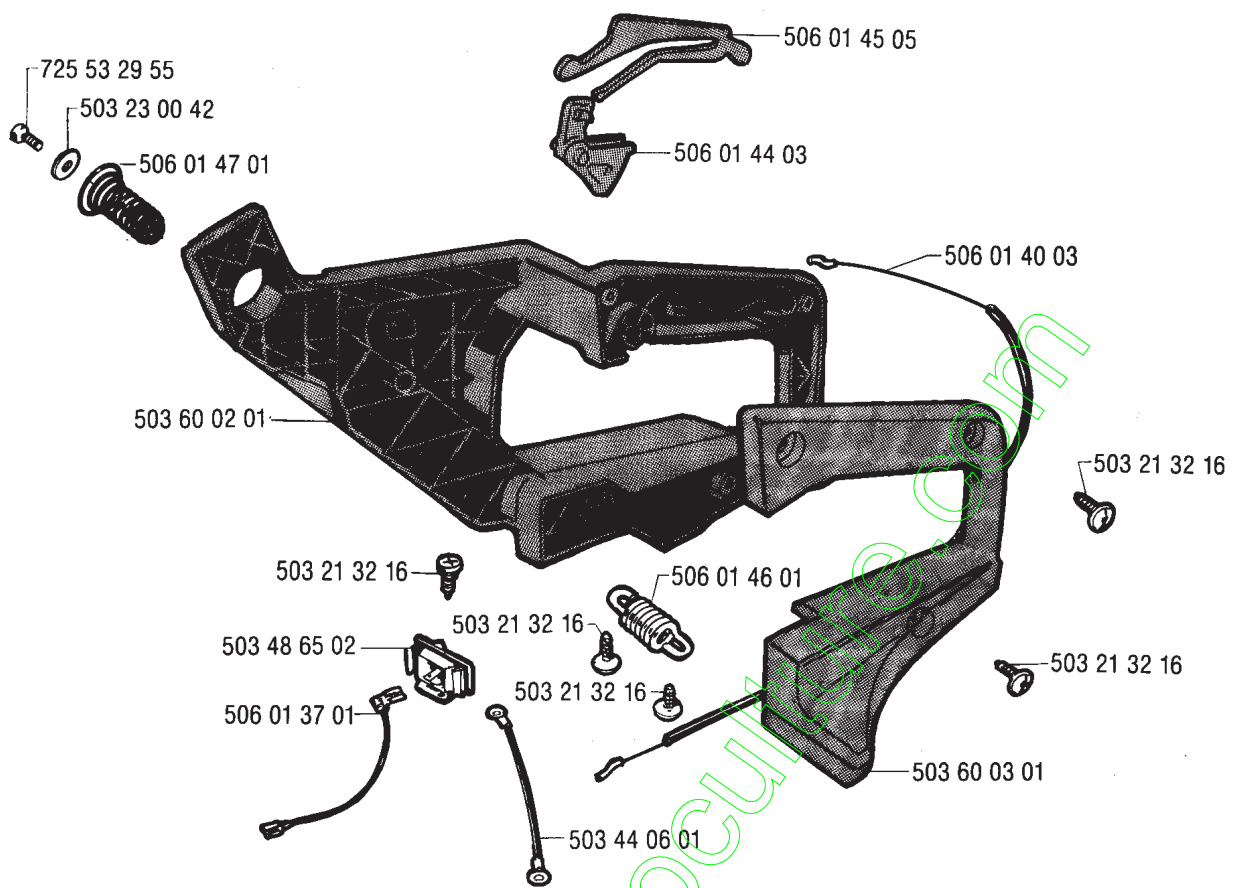

	2041 2045 2050	1992.05.30	01
---	----------------------	------------	----

2041 Serial No _____

2045 Serial No _____

2050 Serial No >217 0001

2041
2045
2050

RESERVDLAR
SPARE PARTS
ERSATZTEILE
PIECES DE RECHANCHE
PIEZAS DE REPUESTO
RICAMBI
PEÇAS SOBRESSELENTE

G**ZAMA 1Q - EL 1****H**

C

F**Compl. 503 58 05 01

*Compl. 503 59 46 04

A

*Compl. 503 61 06 01
① Compl. 503 51 31 01

D

*Compl. 506 02 77 01

**Compl. 503 59 51 01 STD
***Compl. 503 59 51 02 FF

506 01 49 01

13'' - 16'' 501 83 44 02
18'' - 22'' 501 83 44 05

J

*Compl. 503 15 98 01

*503 15 98 01

*503 25 34 01

501 45 74 02
0,325 x 7T

503 52 74 01

503 21 22 01

506 02 39 02 Veg. Oil.

Levereras endast som reservdel
Delivery as spare part only
Nur als Ersatzteil lieferbar
Livrabl seulement comme piéce de réchange
Solo como repuesto

Jonsered