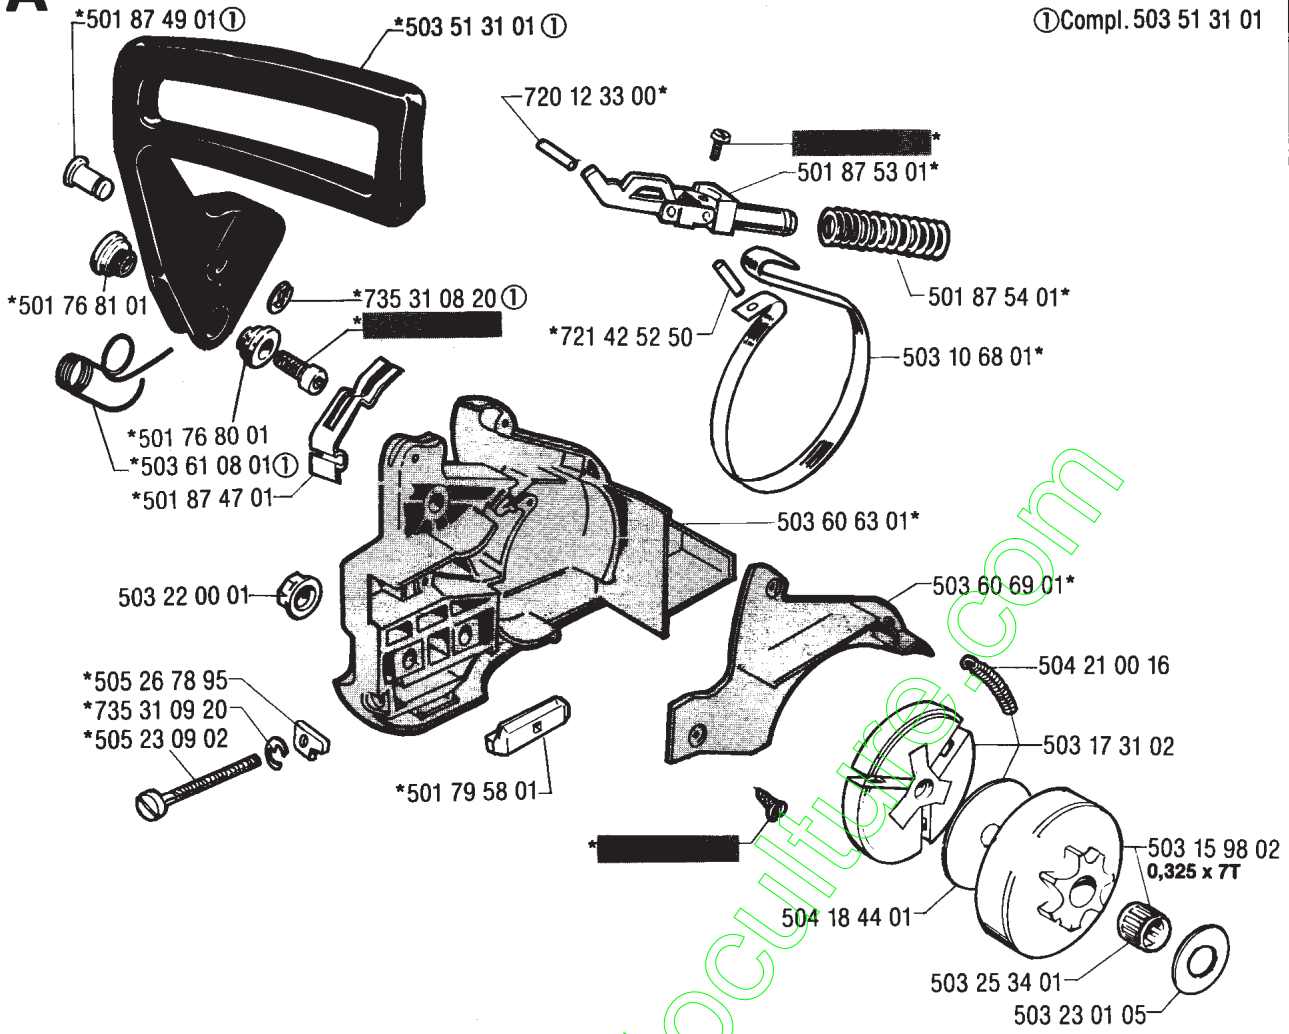

	2041 2045 2050	1992.05.30	01
---	----------------------	------------	----

2041 Serial No _____

2045 Serial No _____

2050 Serial No >217 0001

2041
2045
2050

RESERVDLAR
SPARE PARTS
ERSATZTEILE
PIECES DE RECHANCHE
PIEZAS DE REPUESTO
RICAMBI
PEÇAS SOBRESSELENTE

G**ZAMA 1Q - EL 1****H**

C

F**Compl. 503 58 05 01

*Compl. 503 59 46 04

A

*Compl. 503 61 06 01
① Compl. 503 51 31 01

D

*Compl. 506 02 77 01

**Compl. 503 59 51 01 STD
***Compl. 503 59 51 02 FF

506 01 49 01

13'' - 16'' 501 83 44 02
18'' - 22'' 501 83 44 05

J

*Compl. 503 15 98 01

*503 15 98 01

*503 25 34 01

501 45 74 02
0,325 x 7T

503 52 74 01

503 21 22 01

506 02 39 02 Veg. Oil.

Levereras endast som reservdel
Delivery as spare part only
Nur als Ersatzteil lieferbar
Livrabl seulement comme piéce de réchange
Solo como repuesto

Jonsered