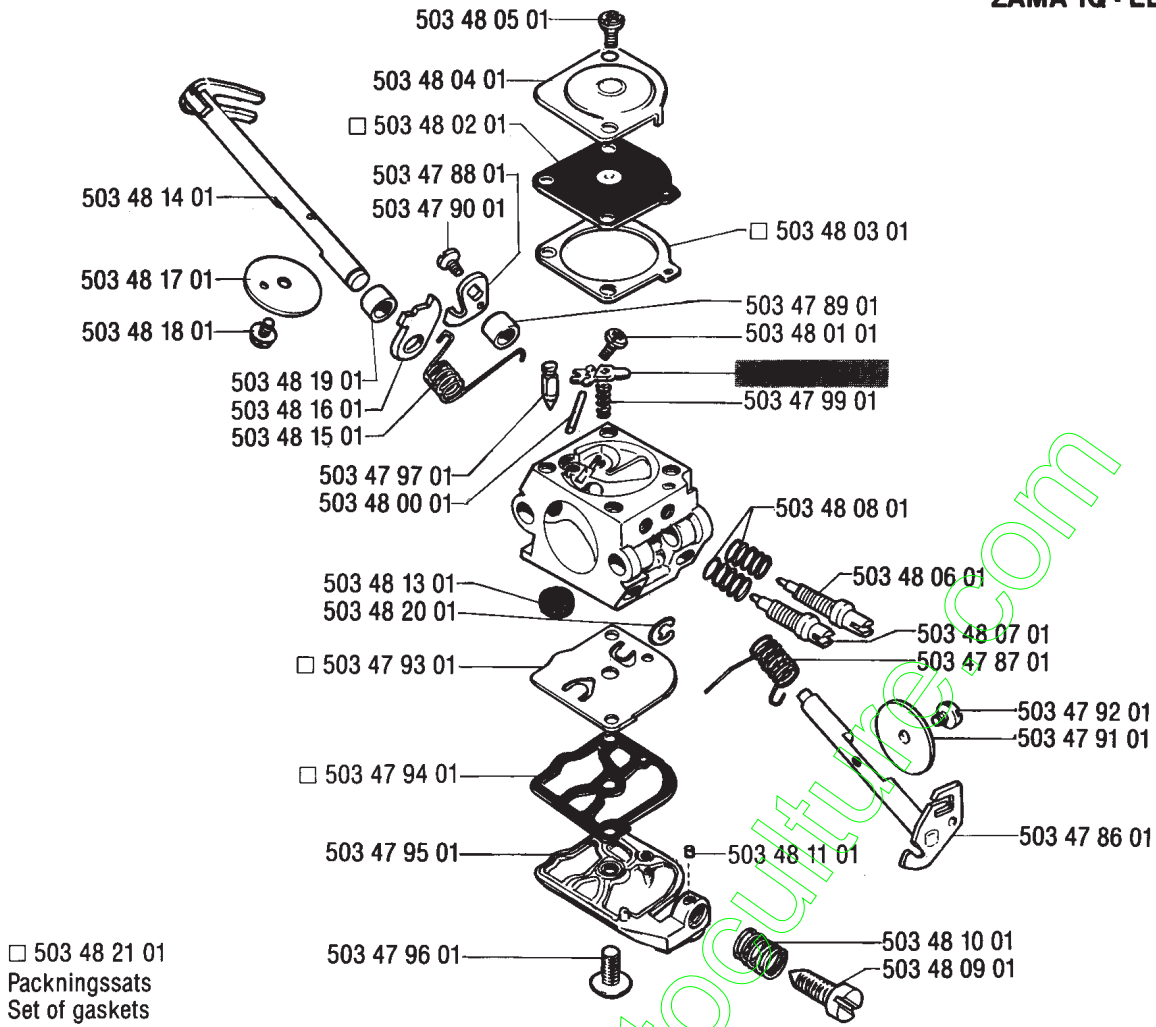

	2041 2045 2050	1992.05.30	01
---	----------------------	------------	----

2041 Serial No _____

2045 Serial No _____

2050 Serial No >217 0001

2041
2045
2050

RESERVDLAR
SPARE PARTS
ERSATZTEILE
PIECES DE RECHANCHE
PIEZAS DE REPUESTO
RICAMBI
PEÇAS SOBRESSELENTE

G**ZAMA 1Q - EL 1****H**

C

F**Compl. 503 58 05 01

*Compl. 503 59 46 04

A

*Compl. 503 61 06 01
① Compl. 503 51 31 01

D

*Compl. 506 02 77 01

**Compl. 503 59 51 01 STD
***Compl. 503 59 51 02 FF

506 01 49 01

13'' - 16'' 501 83 44 02
18'' - 22'' 501 83 44 05

J

*Compl. 503 15 98 01

*503 15 98 01

*503 25 34 01

501 45 74 02
0,325 x 7T

503 52 74 01

503 21 22 01

506 02 39 02 Veg. Oil.

Levereras endast som reservdel
Delivery as spare part only
Nur als Ersatzteil lieferbar
Livrabl seulement comme piéce de réchange
Solo como repuesto

Jonsered