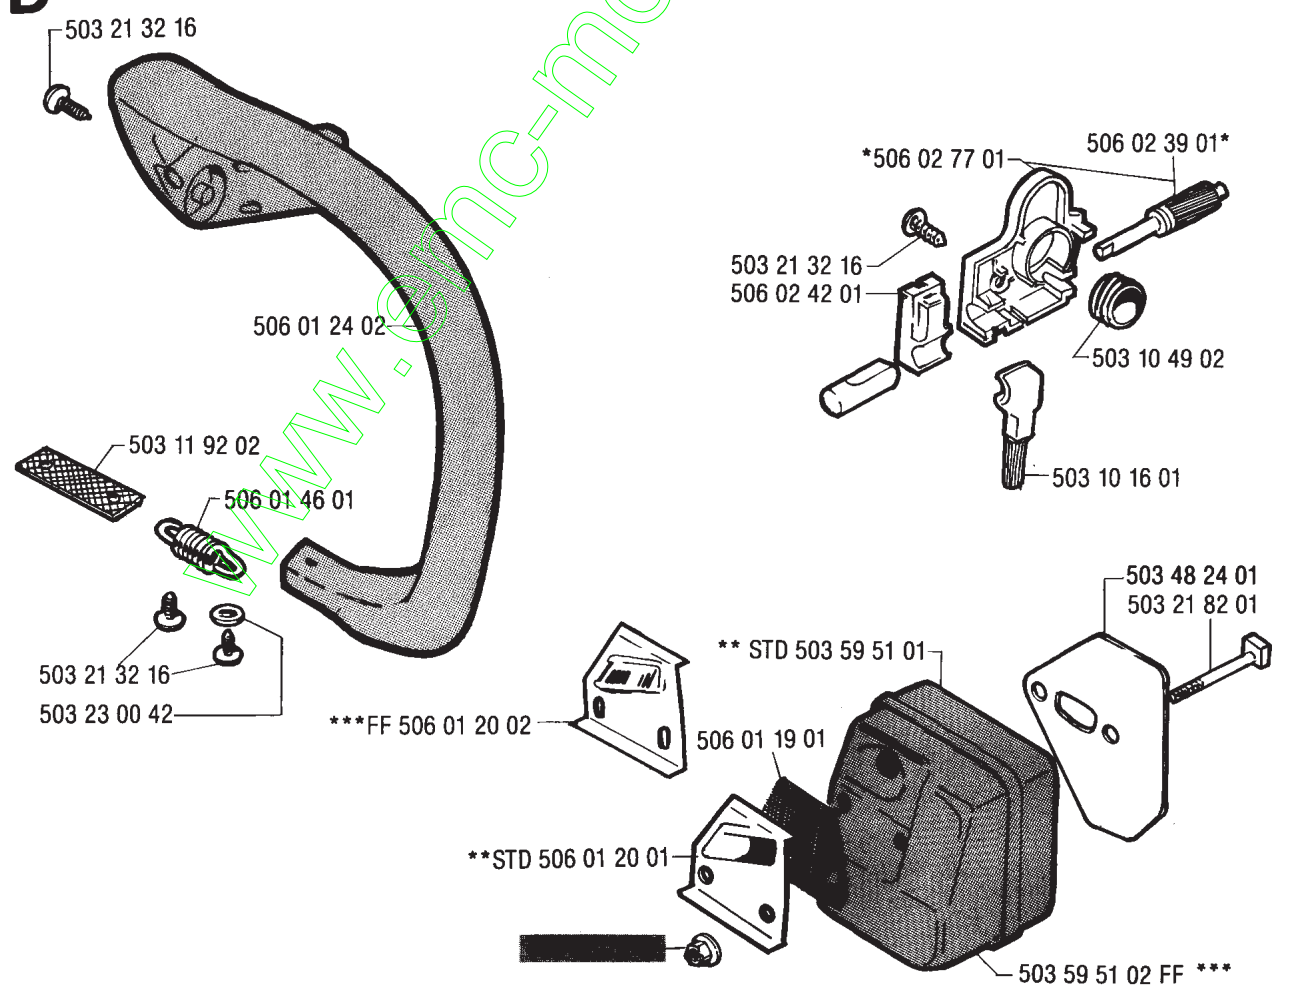

	2041 2045 2050	1992.05.30	01
---	----------------------	------------	----

2041 Serial No _____

2045 Serial No _____

2050 Serial No >217 0001

2041
2045
2050

RESERVDLAR
SPARE PARTS
ERSATZTEILE
PIECES DE RECHANCHE
PIEZAS DE REPUESTO
RICAMBI
PEÇAS SOBRESSELENTE

G**ZAMA 1Q - EL 1****H**

C

F**Compl. 503 58 05 01

*Compl. 503 59 46 04

A

*Compl. 503 61 06 01
① Compl. 503 51 31 01

D

*Compl. 506 02 77 01

**Compl. 503 59 51 01 STD
***Compl. 503 59 51 02 FF

506 01 49 01

13'' - 16'' 501 83 44 02
18'' - 22'' 501 83 44 05

J

*Compl. 503 15 98 01

*503 15 98 01

*503 25 34 01

501 45 74 02
0,325 x 7T