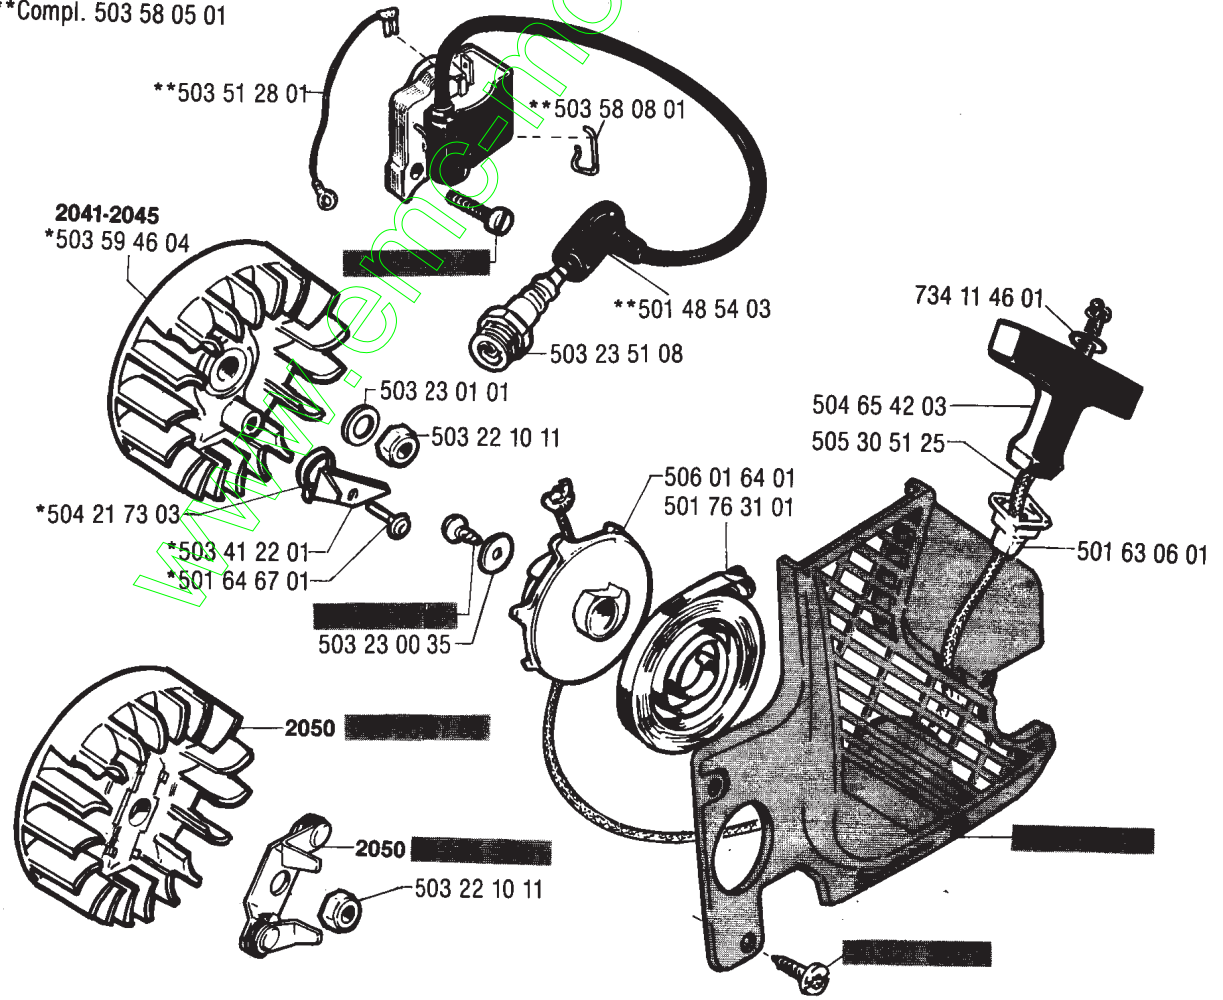

	2041 2045 2050	1992.05.30	01
---	----------------------	------------	----

2041 Serial No _____

2045 Serial No _____

2050 Serial No >217 0001

2041
2045
2050

RESERVDLAR
SPARE PARTS
ERSATZTEILE
PIECES DE RECHANCHE
PIEZAS DE REPUESTO
RICAMBI
PEÇAS SOBRESSELENTE

G**ZAMA 1Q - EL 1****H**

C

F**Compl. 503 58 05 01

*Compl. 503 59 46 04

A

*Compl. 503 61 06 01
① Compl. 503 51 31 01

D

*Compl. 506 02 77 01

**Compl. 503 59 51 01 STD
***Compl. 503 59 51 02 FF

506 01 49 01

13'' - 16'' 501 83 44 02
18'' - 22'' 501 83 44 05

J

*Compl. 503 15 98 01

*503 15 98 01

*503 25 34 01

501 45 74 02
0,325 x 7T

503 52 74 01

503 21 22 01

506 02 39 02 Veg. Oil.

Levereras endast som reservdel
Delivery as spare part only
Nur als Ersatzteil lieferbar
Livrabl seulement comme piéce de réchange
Solo como repuesto

Jonsered