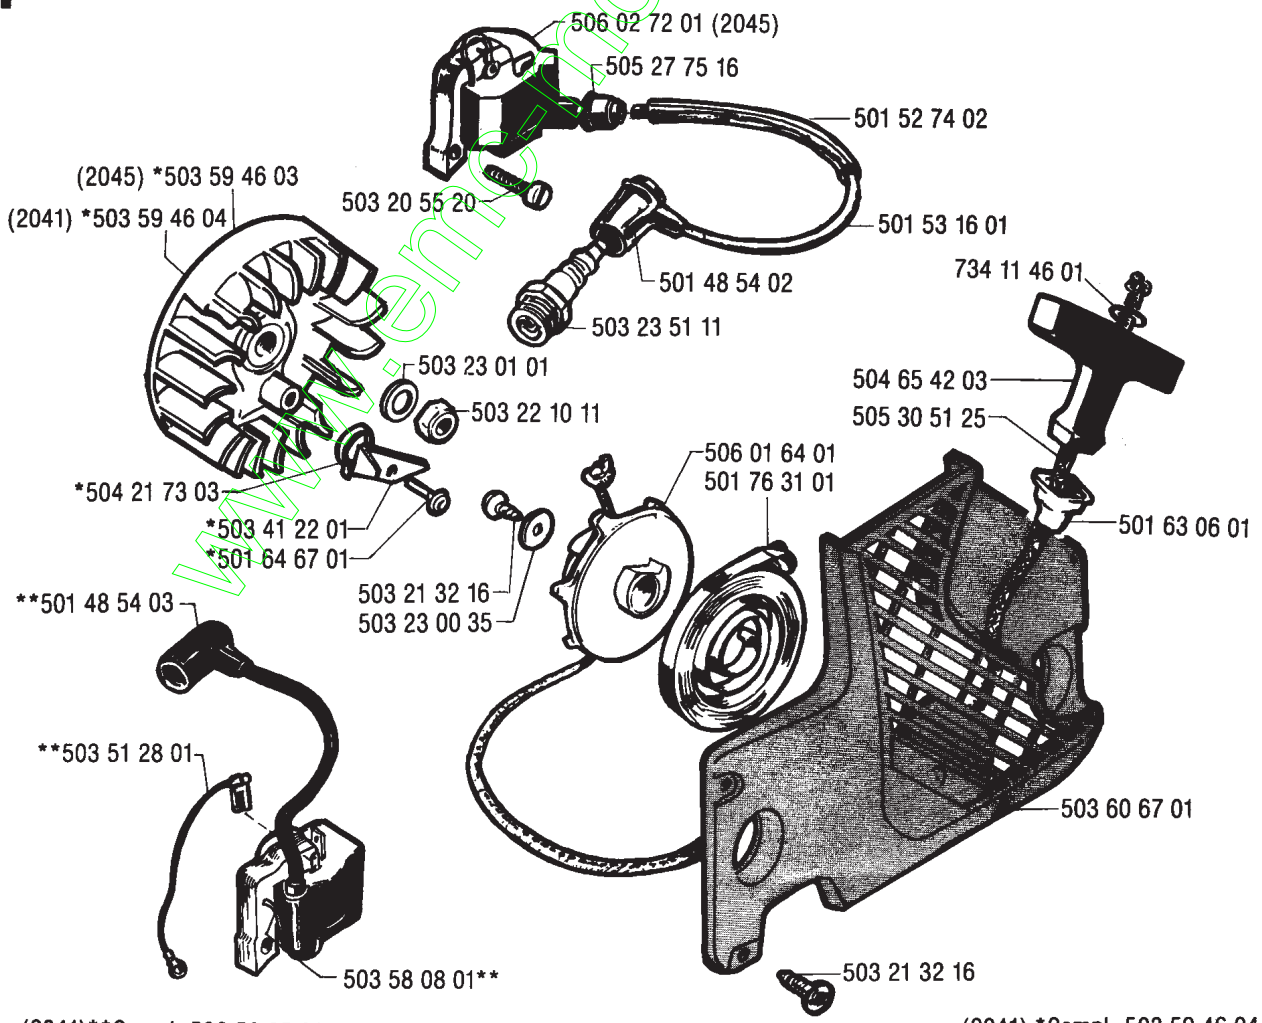

	2041 2045	1990.09.20	01
---	--------------	------------	----

www.emc-motoculture.com

2041 2045

RESERVDELAR
SPARE PARTS
ERSATZTEILE
PIECES DE RECHANCHE
PIEZAS DE REPUESTO
RICAMBI
PEÇAS SOBRESSELENTE

A**D**

B**E**

C

F

(2041)**Compl. 503 58 05 01

(2041) *Compl. 503 59 46 04

(2045) *Compl. 503 59 46 03

G**ZAMA 1Q - EL 1****H**

506 01 49 01

13'' - 16'' 501 83 44 02
18'' - 22'' 501 83 44 05

* Compl. 503 15 98 01

* 503 15 98 01

* 503 25 34 01

501 45 74 02
0,325 x 7T

www.emc-motoculture.com

Jonsered

2041 2045

501 45 16 01 BE
501 45 74 02 I
501 48 54 02 F
501 48 54 03 F
501 52 74 02 F
501 52 78 01 B
501 53 16 01 F
501 63 06 01 F
501 64 67 01 F
501 69 17 01 H
501 76 31 01 F
501 76 80 01 A
501 76 81 01 A
501 76 83 18 E
501 76 83 24 E
501 77 00 02 B
501 79 58 01 A
501 83 44 02 I
501 83 44 05 I
501 87 47 01 A
501 87 49 01 A
501 87 53 01 A
501 87 54 01 A