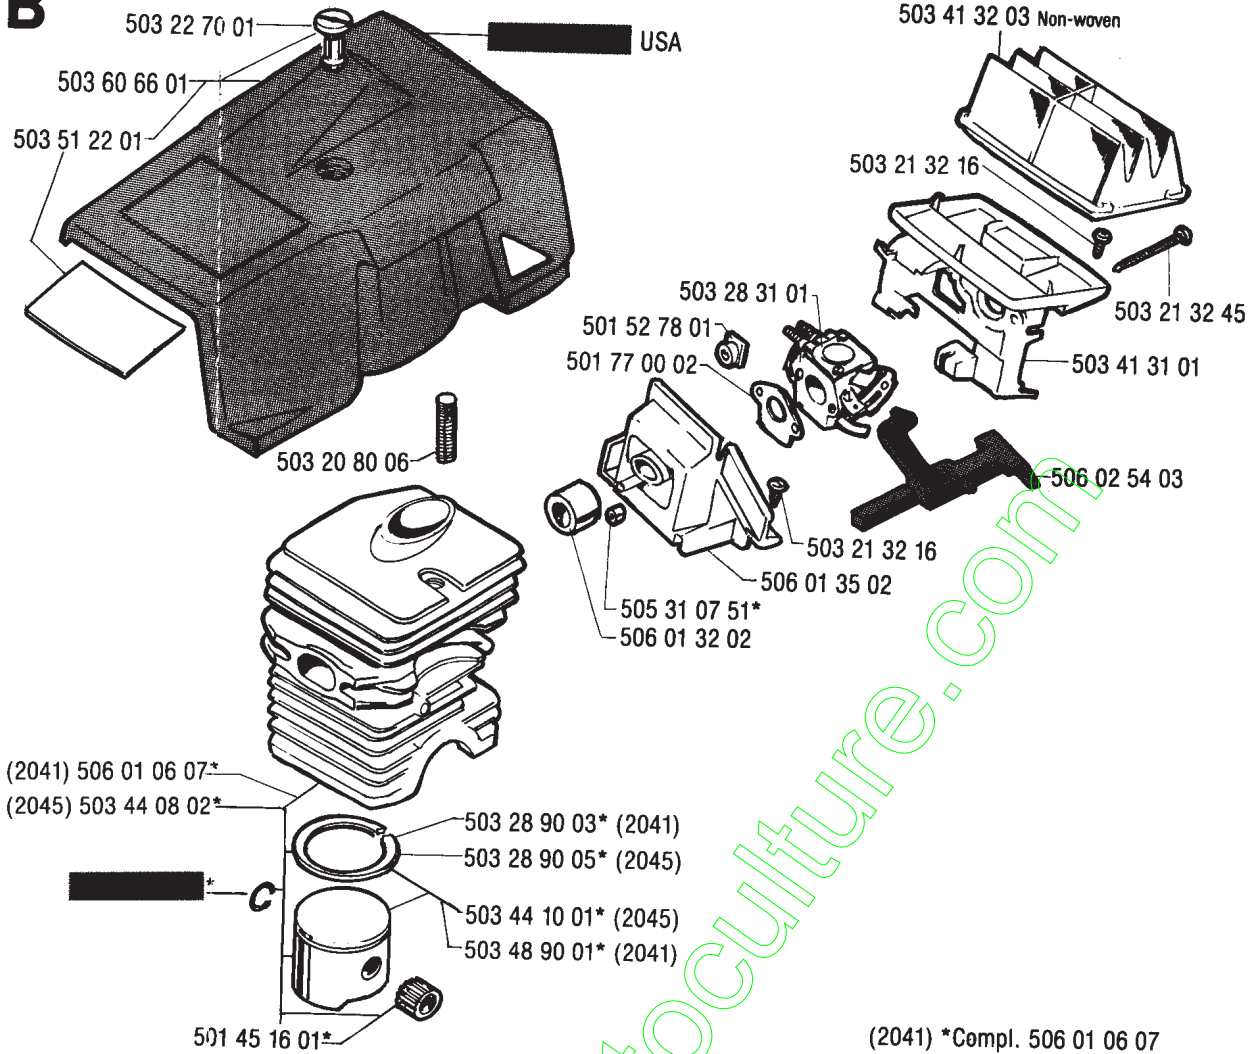

	2041 2045	1990.09.20	01
---	--------------	------------	----

www.emc-motoculture.com

2041 2045

RESERVDELAR
SPARE PARTS
ERSATZTEILE
PIECES DE RECHANCHE
PIEZAS DE REPUESTO
RICAMBI
PEÇAS SOBRESSELENTE

A**D**

B**E**

C

F

(2041)**Compl. 503 58 05 01

(2041) *Compl. 503 59 46 04

(2045) *Compl. 503 59 46 03

G**ZAMA 1Q - EL 1****H**

506 01 49 01

13'' - 16'' 501 83 44 02
18'' - 22'' 501 83 44 05

* Compl. 503 15 98 01

* 503 15 98 01

* 503 25 34 01

501 45 74 02
0,325 x 7T

www.emc-motoculture.com

Jonsered

2041 2045