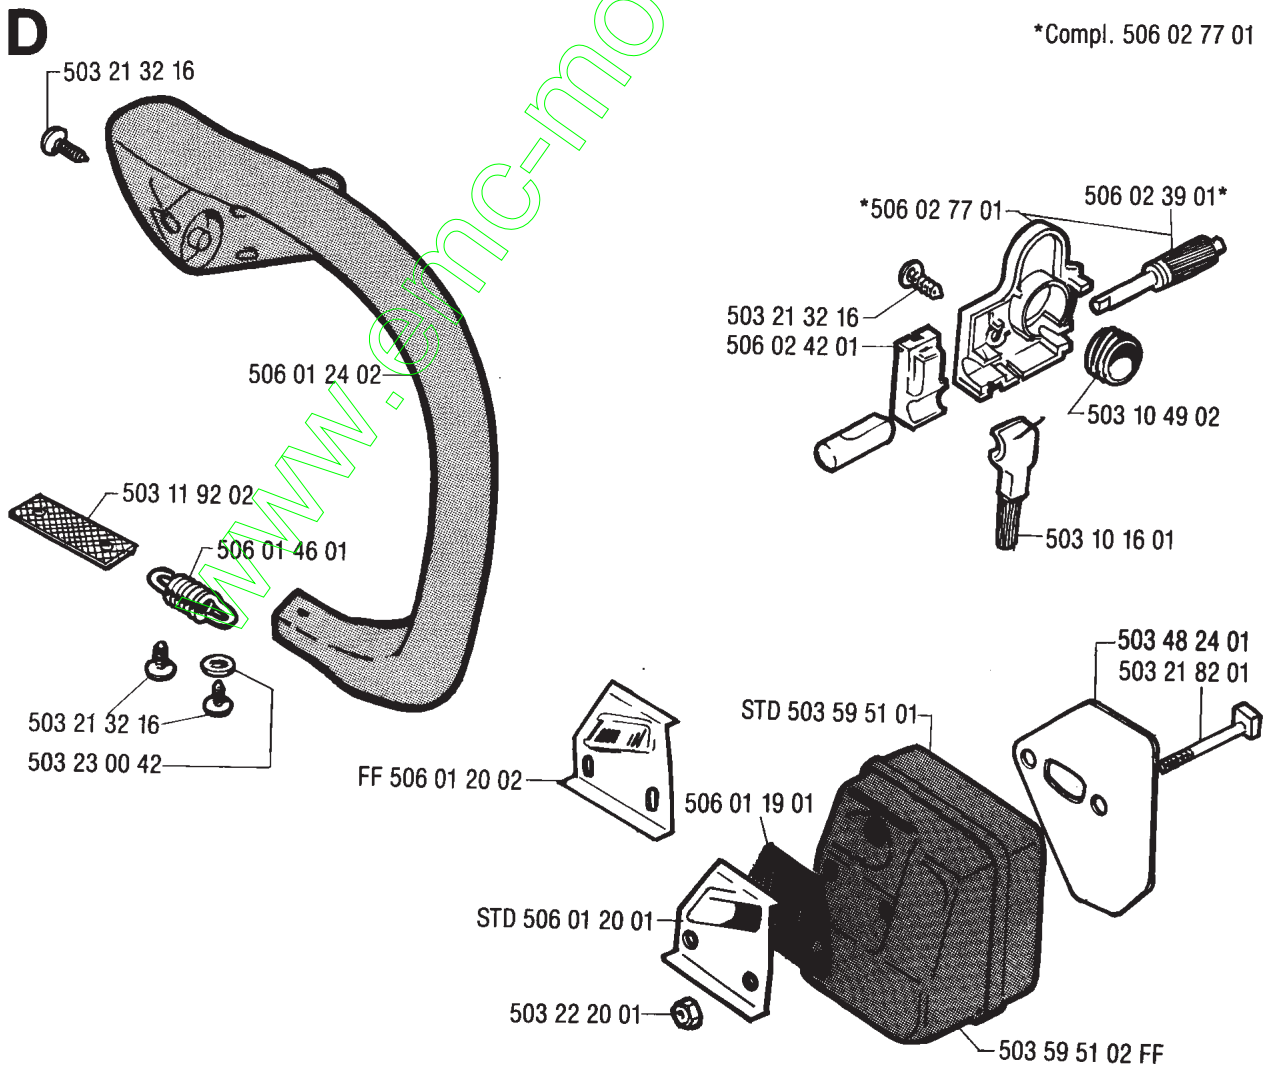

	2041 2045	1990.09.20	01
---	--------------	------------	----

www.emc-motoculture.com

2041 2045

RESERVDELAR
SPARE PARTS
ERSATZTEILE
PIECES DE RECHANCHE
PIEZAS DE REPUESTO
RICAMBI
PEÇAS SOBRESSELENTE

A**D**

B**E**

C

F

(2041)**Compl. 503 58 05 01

(2041) *Compl. 503 59 46 04

(2045) *Compl. 503 59 46 03

G**ZAMA 1Q - EL 1****H**

506 01 49 01

13'' - 16'' 501 83 44 02
18'' - 22'' 501 83 44 05

* Compl. 503 15 98 01

* 503 15 98 01

* 503 25 34 01

501 45 74 02
0,325 x 7T

www.emc-motoculture.com

Jonsered

2041 2045