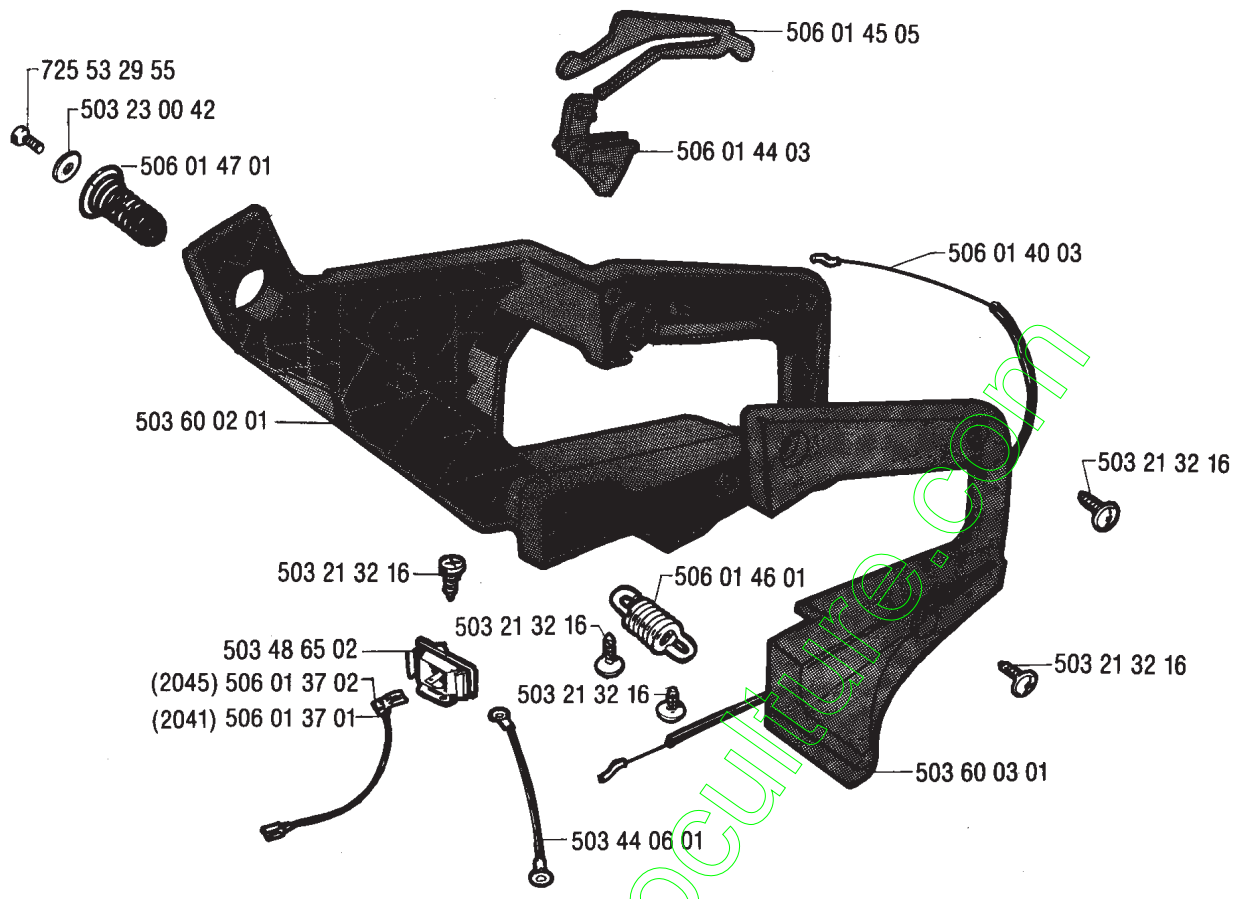

	2041 2045	1990.09.20	01
---	--------------	------------	----

www.emc-motoculture.com

2041 2045

RESERVDELAR
SPARE PARTS
ERSATZTEILE
PIECES DE RECHANCHE
PIEZAS DE REPUESTO
RICAMBI
PEÇAS SOBRESSELENTE

A**D**

B**E**

C

F

(2041)**Compl. 503 58 05 01

(2041) *Compl. 503 59 46 04

(2045) *Compl. 503 59 46 03

G**ZAMA 1Q - EL 1****H**

506 01 49 01