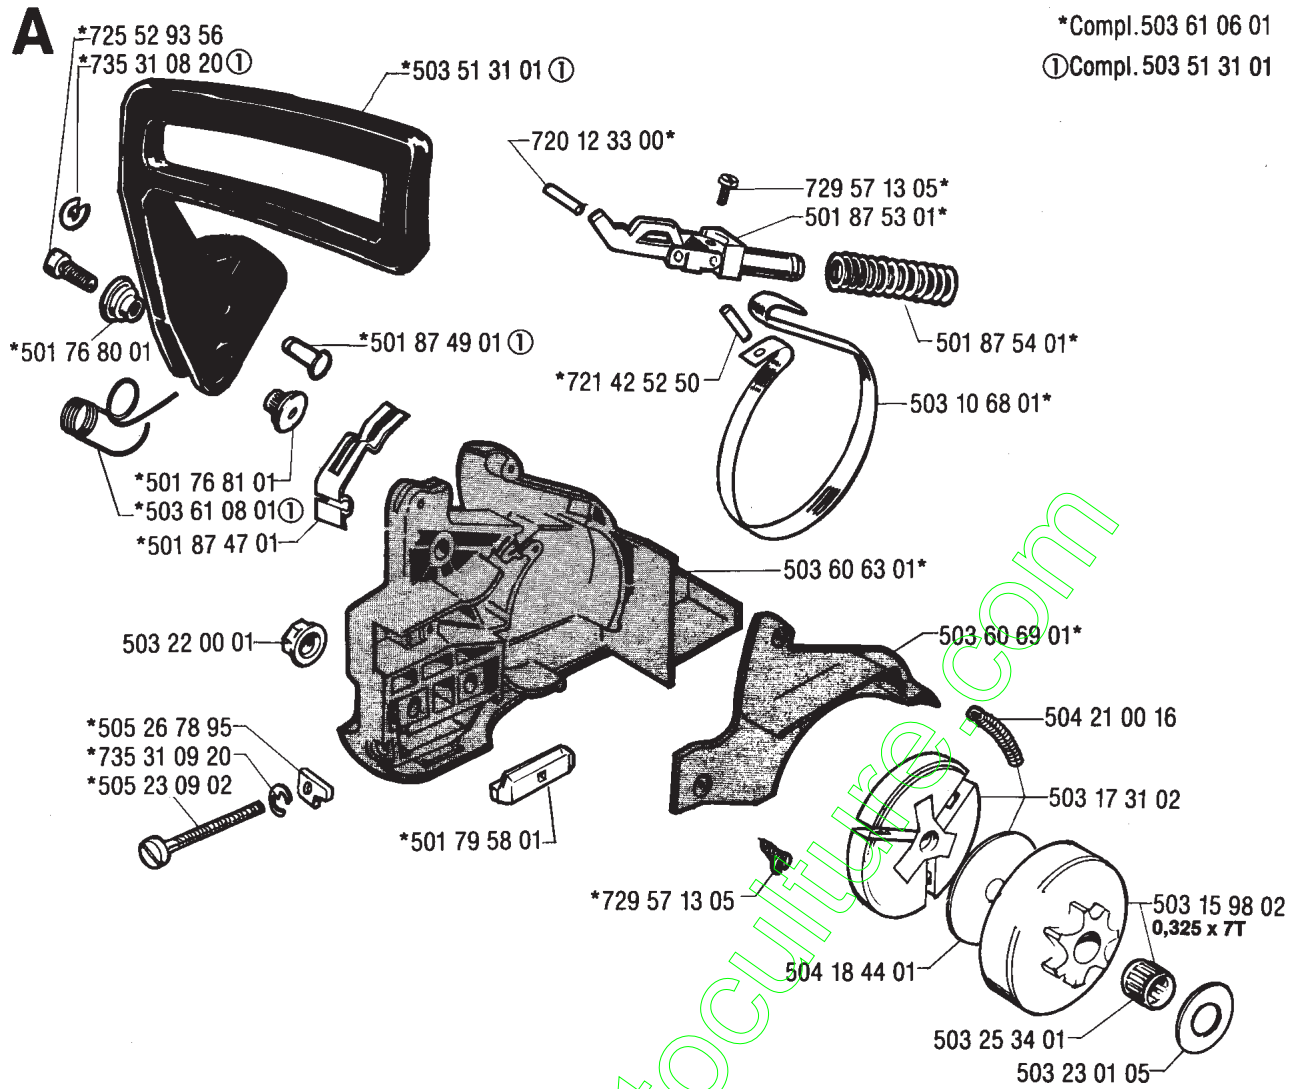

	2041 2045	1990.09.20	01
---	--------------	------------	----

www.emc-motoculture.com

2041 2045

RESERVDELAR
SPARE PARTS
ERSATZTEILE
PIECES DE RECHANCHE
PIEZAS DE REPUESTO
RICAMBI
PEÇAS SOBRESSELENTE

A**D**

B**E**

C

F

(2041)**Compl. 503 58 05 01

(2041) *Compl. 503 59 46 04

(2045) *Compl. 503 59 46 03

G**ZAMA 1Q - EL 1****H**

506 01 49 01

13'' - 16'' 501 83 44 02
18'' - 22'' 501 83 44 05

* Compl. 503 15 98 01

* 503 15 98 01

* 503 25 34 01

501 45 74 02
0,325 x 7T

www.emc-motoculture.com

Jonsered

2041 2045