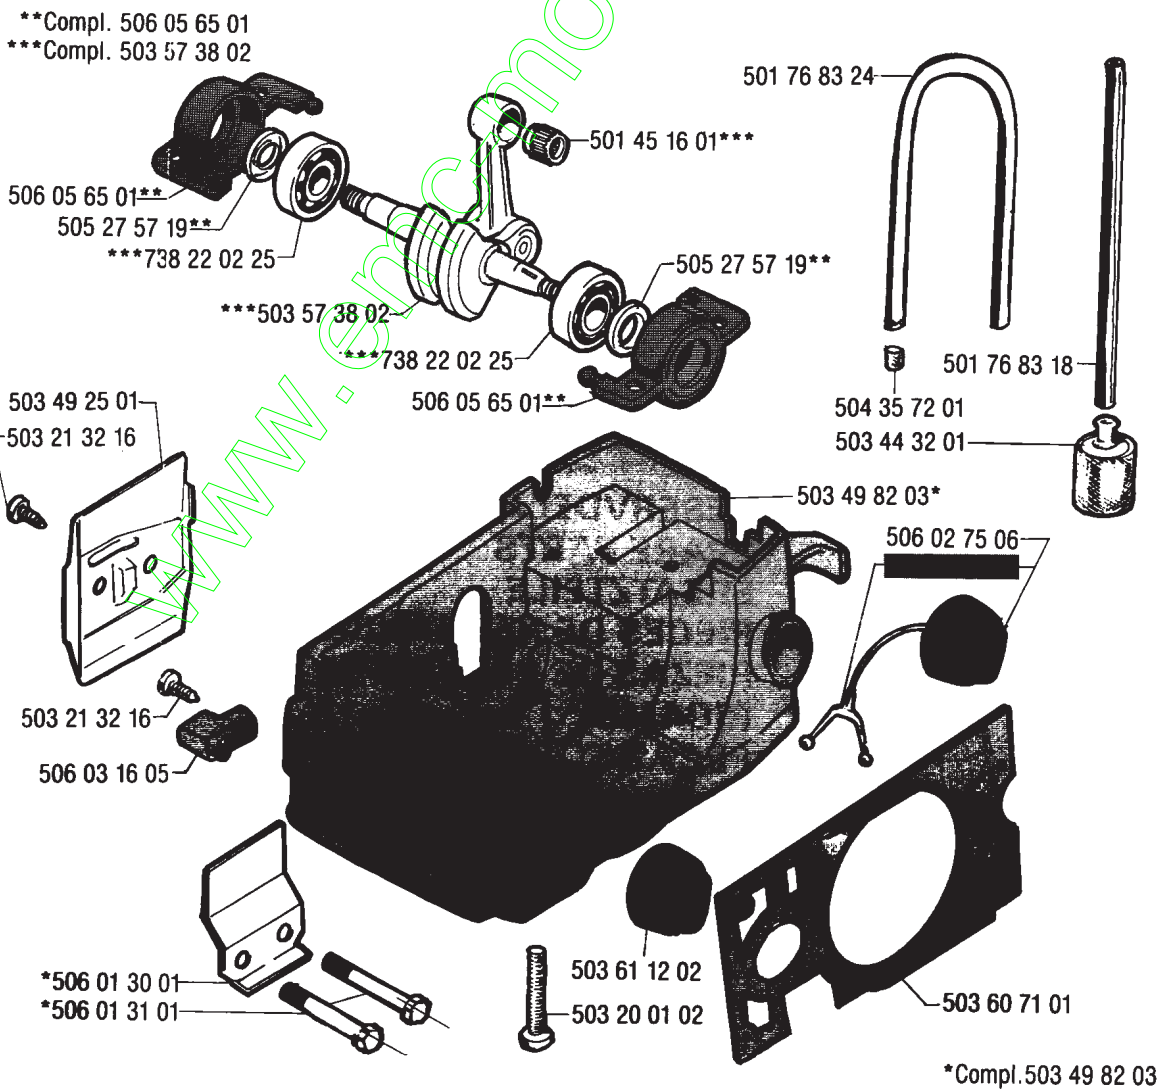

	2041 2045	1990.09.20	01
---	--------------	------------	----

www.emc-motoculture.com

2041 2045

RESERVDELAR
SPARE PARTS
ERSATZTEILE
PIECES DE RECHANCHE
PIEZAS DE REPUESTO
RICAMBI
PEÇAS SOBRESSELENTE

A**D**

B**E**

C

F

(2041)**Compl. 503 58 05 01

(2041) *Compl. 503 59 46 04

(2045) *Compl. 503 59 46 03

G**ZAMA 1Q - EL 1****H**

506 01 49 01

13'' - 16'' 501 83 44 02
18'' - 22'' 501 83 44 05

* Compl. 503 15 98 01

* 503 15 98 01

* 503 25 34 01

501 45 74 02
0,325 x 7T

www.emc-motoculture.com

Jonsered

2041 2045

501 45 16 01 BE
501 45 74 02 I
501 48 54 02 F
501 48 54 03 F
501 52 74 02 F
501 52 78 01 B
501 53 16 01 F
501 63 06 01 F
501 64 67 01 F
501 69 17 01 H
501 76 31 01 F
501 76 80 01 A
501 76 81 01 A
501 76 83 18 E
501 76 83 24 E
501 77 00 02 B
501 79 58 01 A
501 83 44 02 I
501 83 44 05 I
501 87 47 01 A
501 87 49 01 A
501 87 53 01 A
501 87 54 01 A