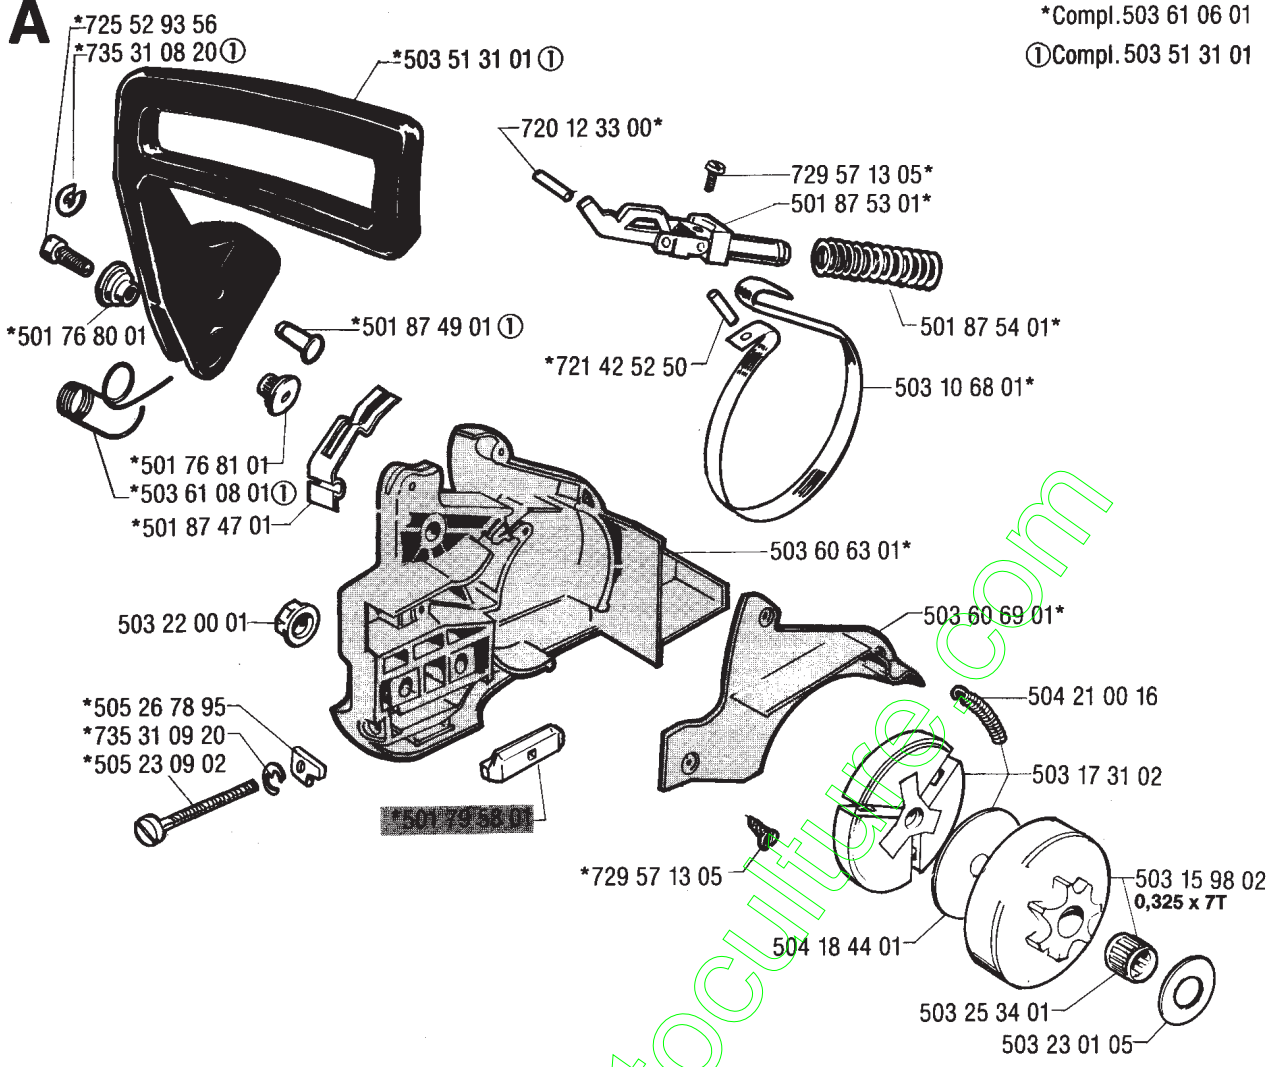

	2045	1990.06.20	02
---	-------------	-------------------	-----------

www.emc-motoculture.com

2045

**RESERVELAR
SPARE PARTS
ERSATZTEILE
PIECES DE RECHANCHE
PIEZAS DE REPUESTO
RICAMBI
PEÇAS SOBRESSELENTE**

A

*Compl.503 61 06 01
① Compl.503 51 31 01

D

*Compl. 506 02 77 01

G

ZAMA 1Q - EL 1

H

503 61 29 01