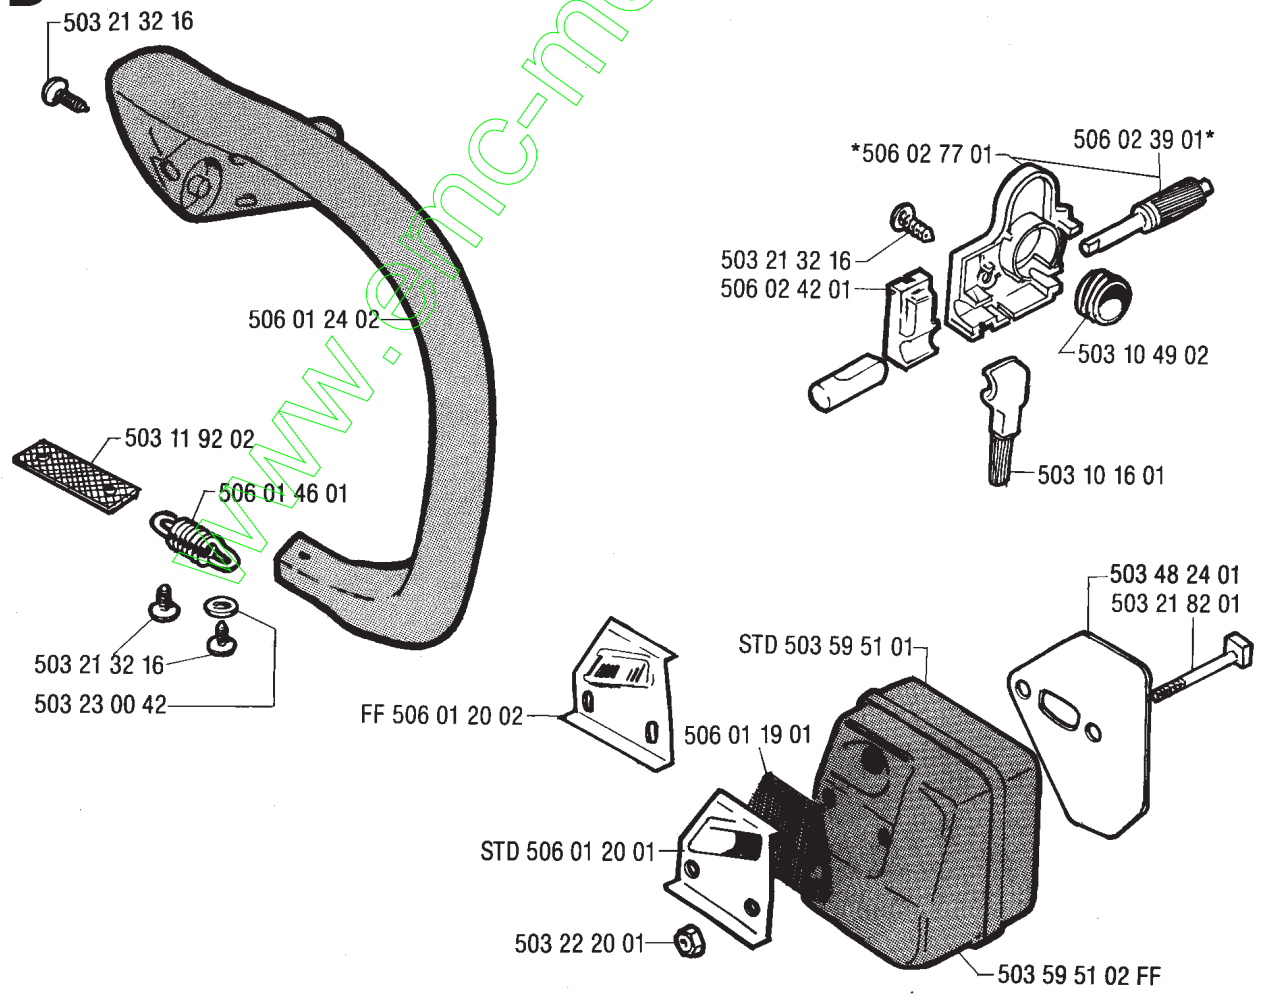

	2045	1990.06.20	02
---	-------------	-------------------	-----------

www.emc-motoculture.com

2045

**RESERVELAR
SPARE PARTS
ERSATZTEILE
PIECES DE RECHANCHE
PIEZAS DE REPUESTO
RICAMBI
PEÇAS SOBRESSELENTE**

A

*Compl.503 61 06 01
① Compl.503 51 31 01

D

*Compl. 506 02 77 01

G

ZAMA 1Q - EL 1

H

503 61 29 01

F

*Compl. 503 59 46 03

506 01 49 01

13'' - 16'' 501 83 44 02
18'' - 22'' 501 83 44 05

* Compl. 503 15 98 01

* 503 15 98 01

* 503 25 34 01

501 45 74 02
0,325 x 7T