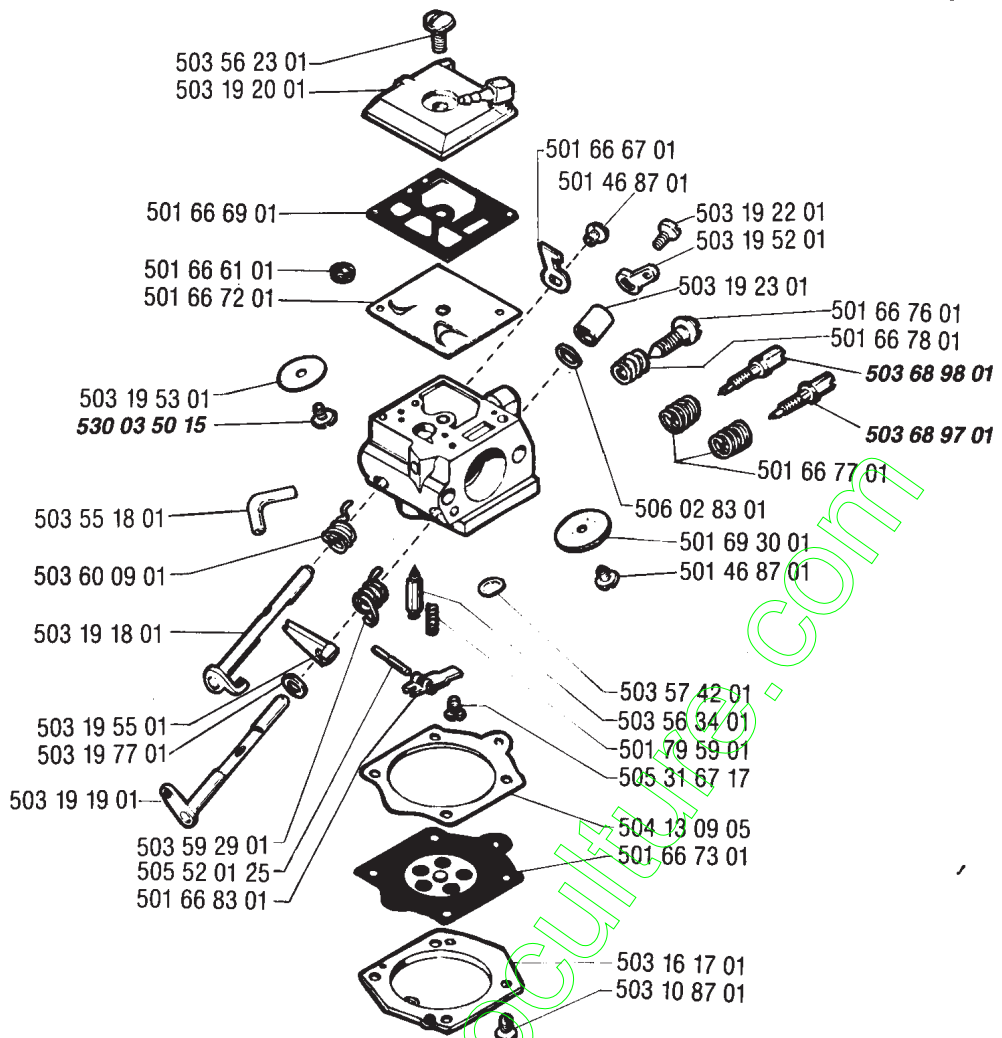

	2051 2054	1993.05.18	01
---	--------------	------------	----

2051 Serial No > 302 0001

2054 Serial No > 251 0406

www.emc-motoculture.com

2051
2054

RESERVELAR
SPARE PARTS
ERSATZTEILE
PIECES DE RECHANCHE
PIEZAS DE REPUESTO
RICAMBI
PEÇAS SOBRESSELENTE

A**D**

B**E**

*Compl.503 18 23 02

G

H

5
74L
725

C

*Compl.503 19 05 01