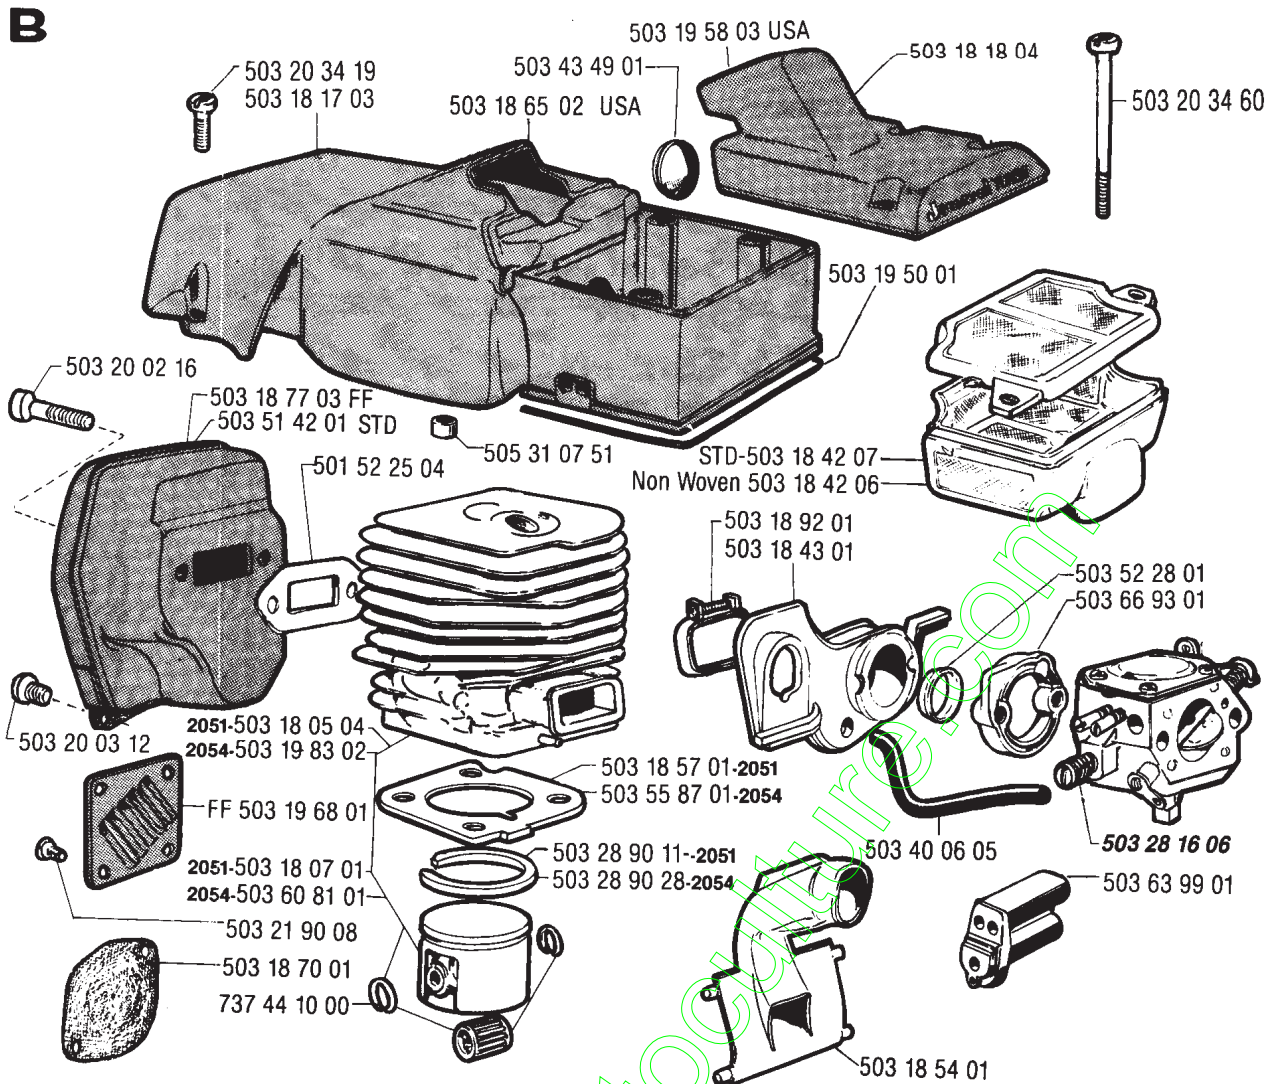

	2051 2054	1993.05.18	01
---	--------------	------------	----

2051 Serial No > 302 0001

2054 Serial No > 251 0406

www.emc-motoculture.com

2051
2054

RESERVELAR
SPARE PARTS
ERSATZTEILE
PIECES DE RECHANCHE
PIEZAS DE REPUESTO
RICAMBI
PEÇAS SOBRESSELENTE

A**D**

B**E**

*Compl.503 18 23 02

G

H

5
74L
725

C

*Compl.503 19 05 01