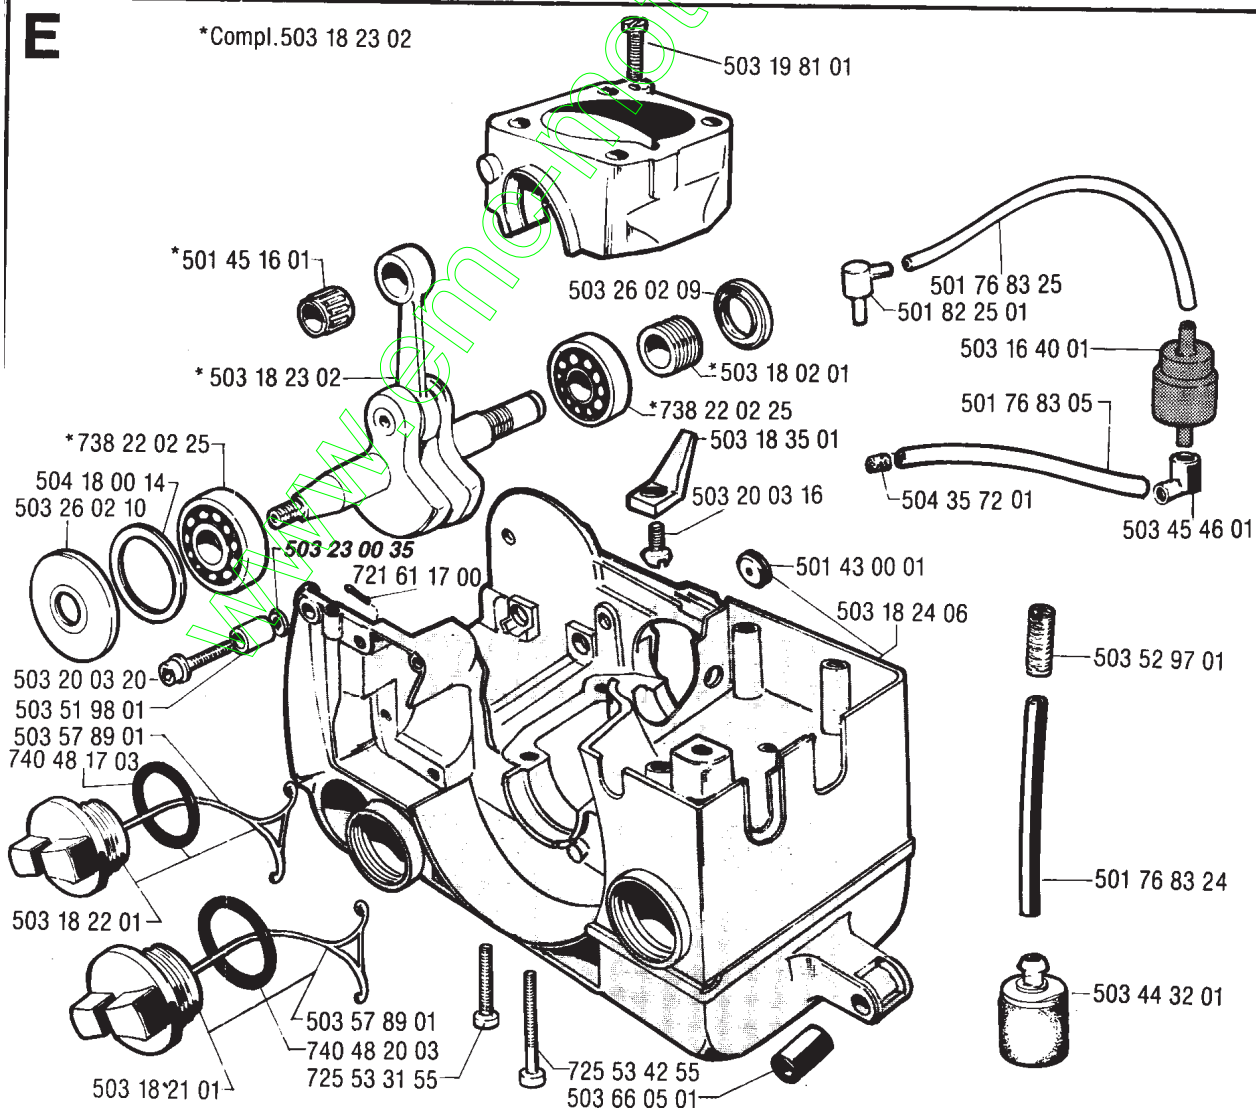

	2051 2054	1993.05.18	01
---	--------------	------------	----

2051 Serial No > 302 0001

2054 Serial No > 251 0406

www.emc-motoculture.com

2051
2054

RESERVELAR
SPARE PARTS
ERSATZTEILE
PIECES DE RECHANCHE
PIEZAS DE REPUESTO
RICAMBI
PEÇAS SOBRESSELENTE

A**D**

B**E**

*Compl.503 18 23 02

G

H

5
74L
725

C

*Compl.503 19 05 01