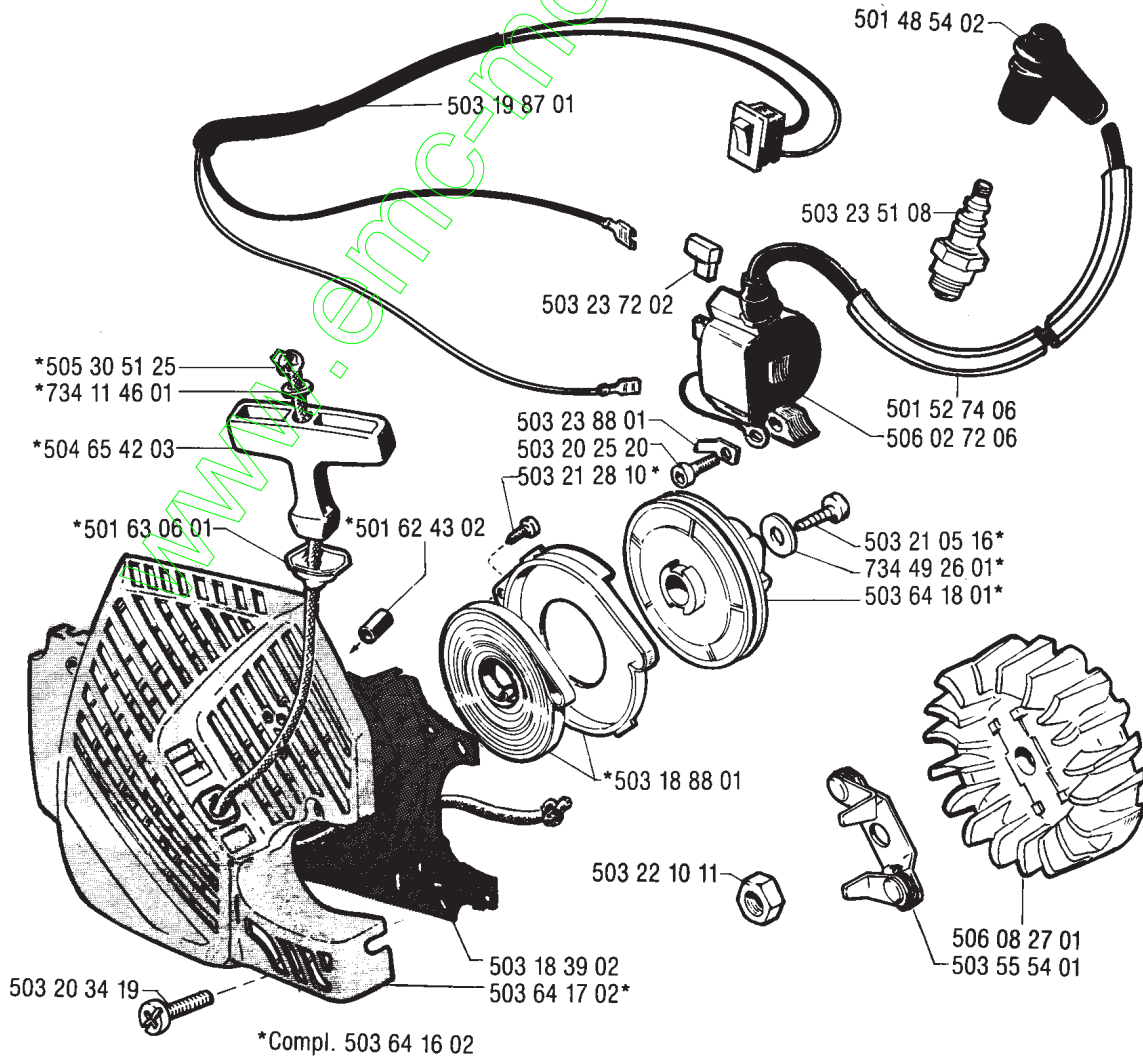

	2051 2054	1993.05.18	01
---	--------------	------------	----

2051 Serial No > 302 0001

2054 Serial No > 251 0406

www.emc-motoculture.com

2051
2054

RESERVELAR
SPARE PARTS
ERSATZTEILE
PIECES DE RECHANCHE
PIEZAS DE REPUESTO
RICAMBI
PEÇAS SOBRESSELENTE

A**D**

B**E**

*Compl.503 18 23 02

G

H

5
74L
725

C

*Compl.503 19 05 01