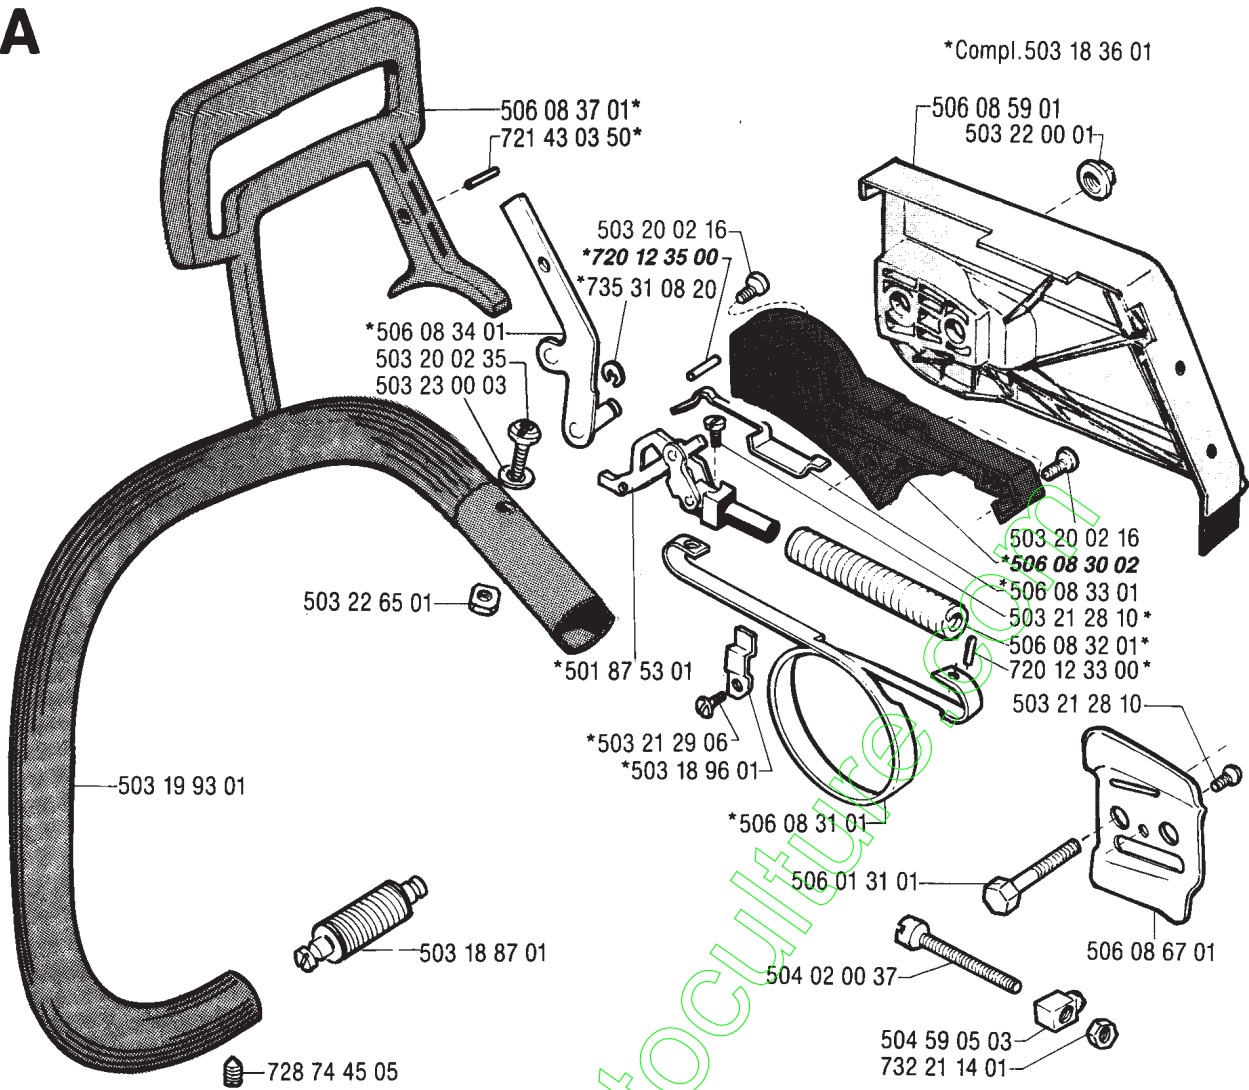

	2051 2054	1993.05.18	01
---	--------------	------------	----

2051 Serial No > 302 0001

2054 Serial No > 251 0406

www.emc-motoculture.com

2051
2054

RESERVELAR
SPARE PARTS
ERSATZTEILE
PIECES DE RECHANCHE
PIEZAS DE REPUESTO
RICAMBI
PEÇAS SOBRESSELENTE

A**D**

B**E**

*Compl.503 18 23 02

G

H

5
74L
725

C

*Compl.503 19 05 01