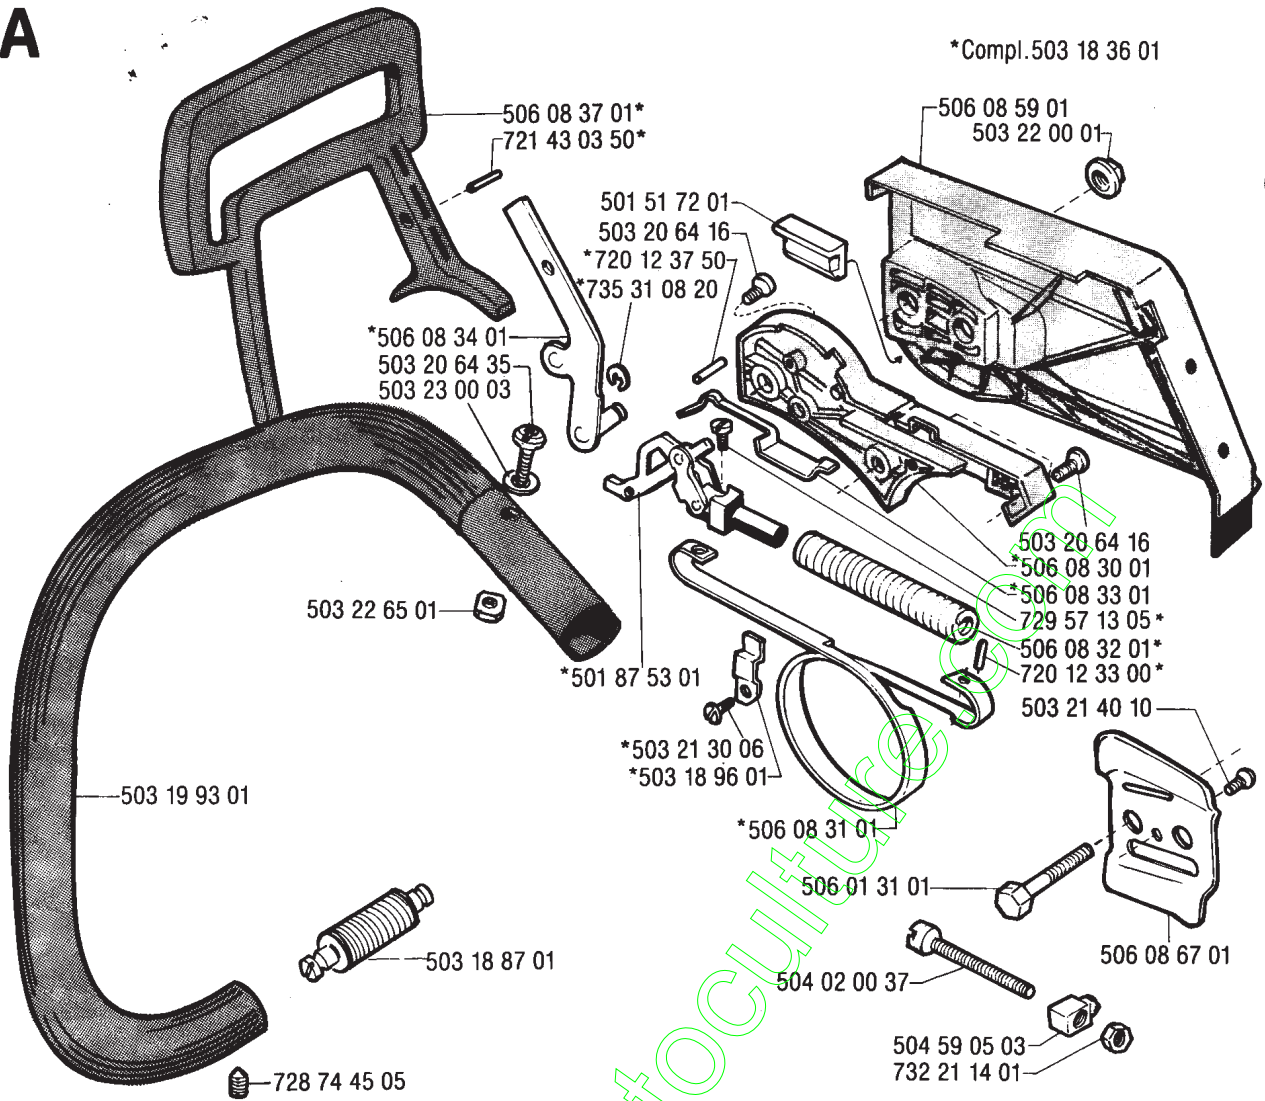

2051
2054

1991.10.22

01

www.emc-motoculture.com

2051
2054

RESERVDELAR
SPARE PARTS
ERSATZTEILE
PIECES DE RECHANCHE
PIEZAS DE REPUESTO
RICAMBI
PEÇAS SOBRESSELENTE

A**D**

G

H

Jonsered 2051

503 19 37 01

Jonsered 2051c

503 19 38 01

Jonsered 2051w

503 19 39 01

Jonsered 2051cw

503 19 40 01

Jonsered 2054 TURBO

503 64 74 01

Jonsered 2054 TURBO

503 65 50 01

503 62 12 01

501 60 02 02
501 91 14 01

502 71 32 01
501 19 22 01