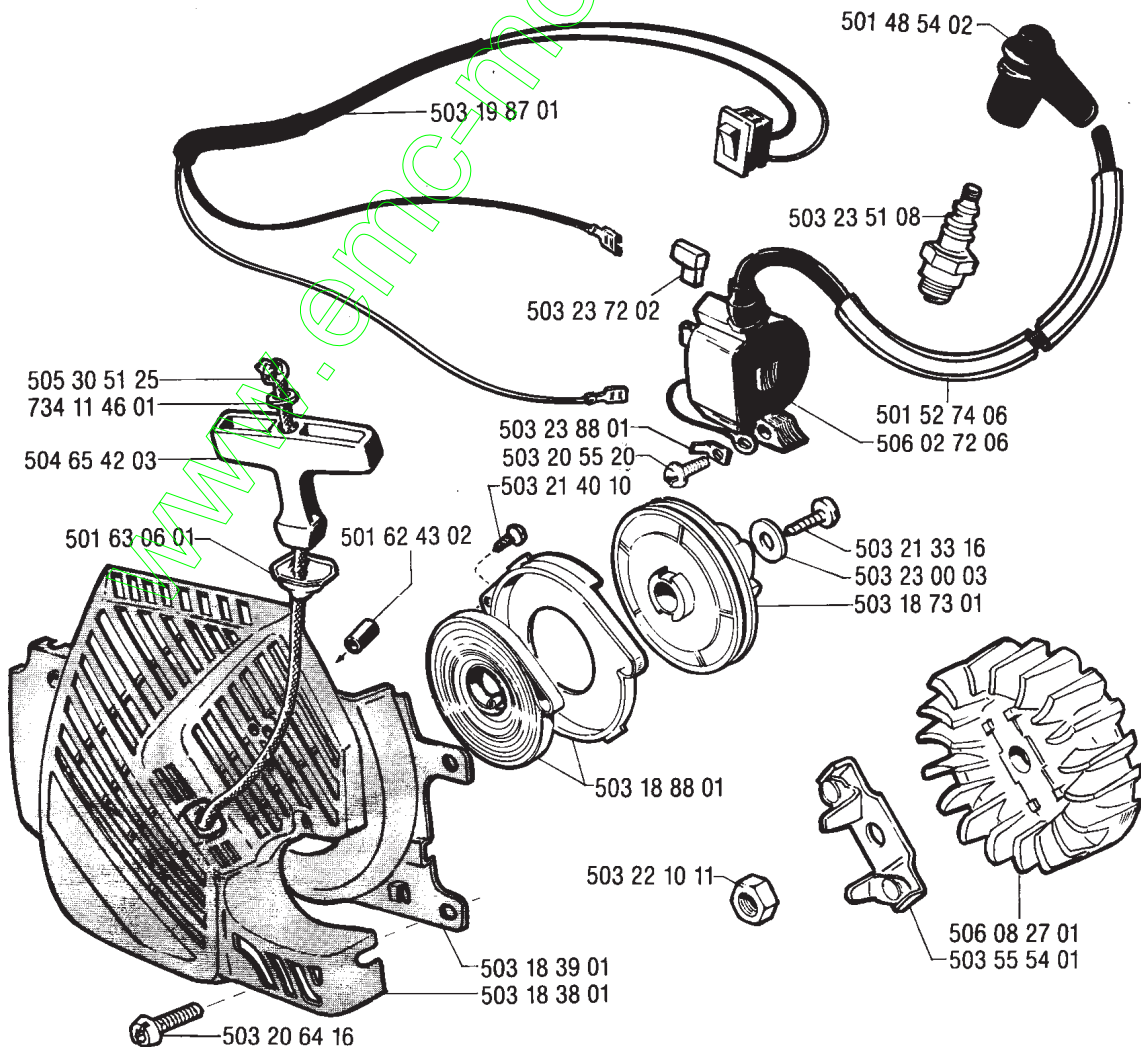

2051
2054

1991.10.22

01

www.emc-motoculture.com

2051
2054

RESERVDELAR
SPARE PARTS
ERSATZTEILE
PIECES DE RECHANCHE
PIEZAS DE REPUESTO
RICAMBI
PEÇAS SOBRESSELENTE

A**D**

G

H

Jonsered 2051

503 19 37 01

Jonsered 2051c

503 19 38 01

Jonsered 2051w

503 19 39 01

Jonsered 2051cw

503 19 40 01

Jonsered 2054 TURBO

503 64 74 01

Jonsered 2054 TURBO

503 65 50 01

503 62 12 01

501 60 02 02
501 91 14 01

502 71 32 01
501 19 22 01

501 69 17 01

B**E**

* Compl. 503 18 23 02

C

*Compl.503 19 05 01

F

Jonsered

2051 2054