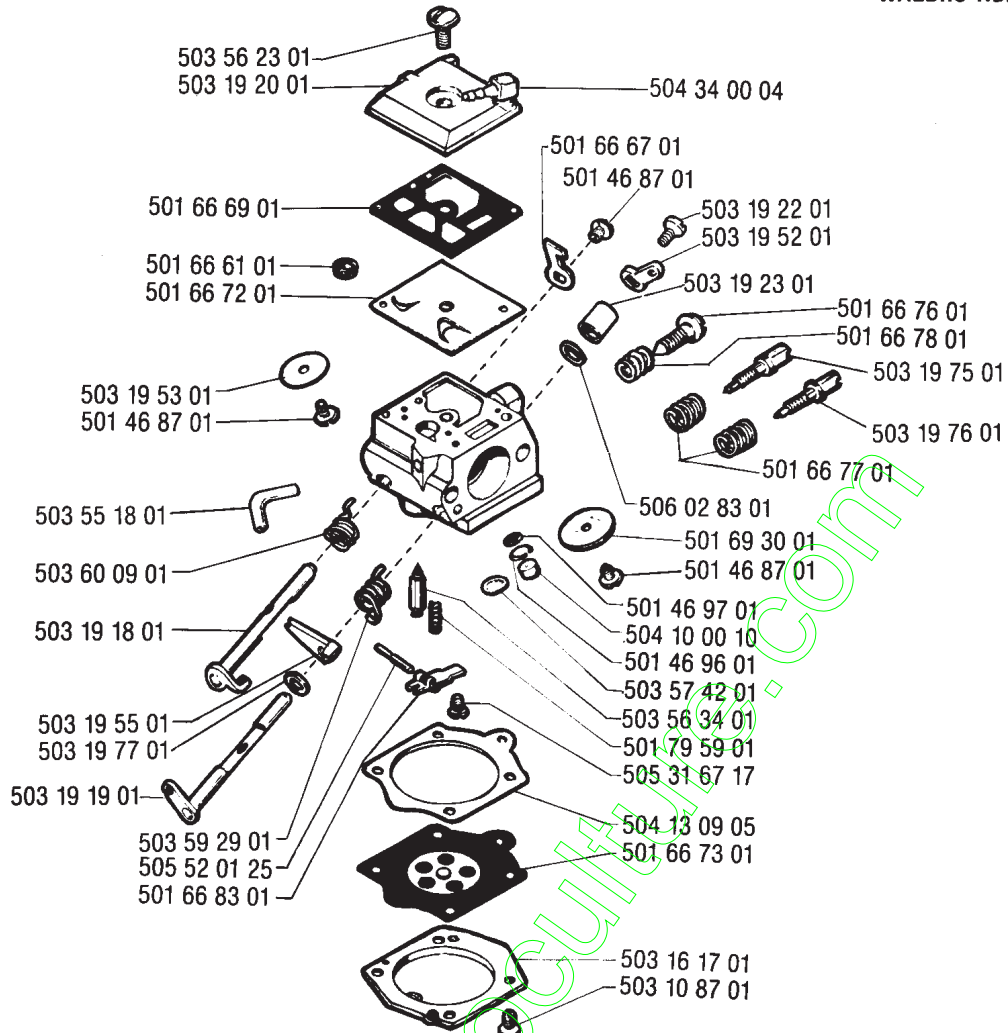

2051
2054

1991.10.22

01

www.emc-motoculture.com

2051
2054

RESERVDELAR
SPARE PARTS
ERSATZTEILE
PIECES DE RECHANCHE
PIEZAS DE REPUESTO
RICAMBI
PEÇAS SOBRESSELENTE

A**D**

G

H

Jonsered 2051

503 19 37 01

Jonsered 2051c

503 19 38 01

Jonsered 2051w

503 19 39 01

Jonsered 2051cw

503 19 40 01

Jonsered 2054 TURBO

503 64 74 01

Jonsered 2054 TURBO

503 65 50 01

503 62 12 01

501 60 02 02
501 91 14 01

502 71 32 01
501 19 22 01

501 69 17 01

B**E**

* Compl. 503 18 23 02

C

*Compl.503 19 05 01

F

Jonsered

2051 2054