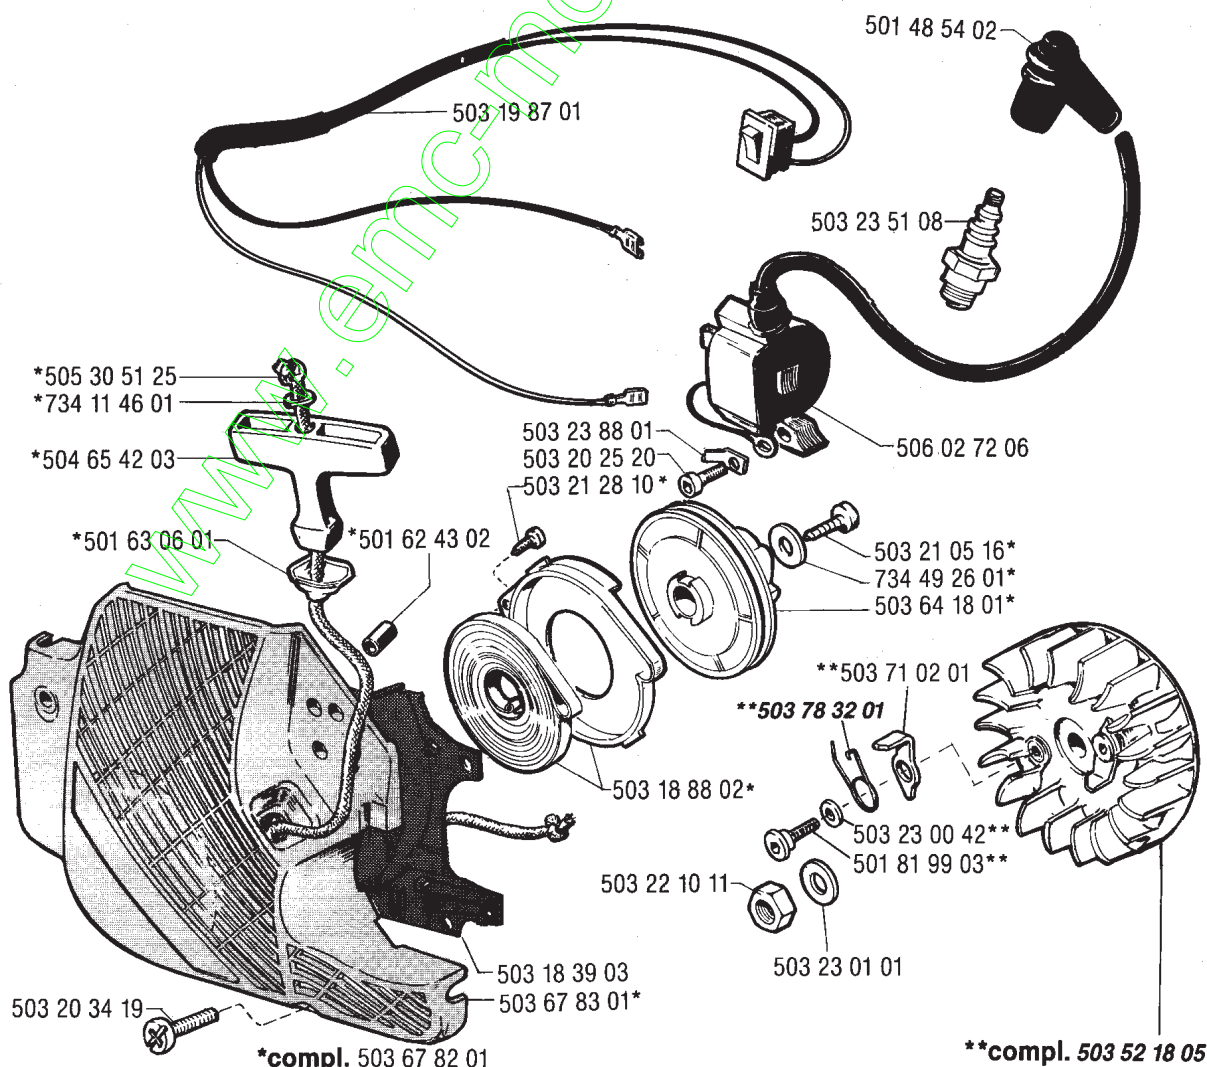

	2054 2055	1994.10.25	01
---	--------------	------------	----

2054 Serial No > 439 0491

2055 Serial No > 438 0101

[www.emc-motoculture.com](http://www.emc-motoculture.com)

2054  
2055

RESERVELAR  
SPARE PARTS  
ERSATZTEILE  
PIECES DE RECHANGE  
PIEZAS DE REPUESTO  
RICAMBI  
PEÇAS SOBRESSELENTE

**A****\*compl. 503 18 36 01****D****\*\*compl. 503 52 18 05**

G

\*501 66 84 01 Repair Kit

H

\*compl. 503 55 85 01

**B****E**

\*compl. 503 18 23 10

**C**