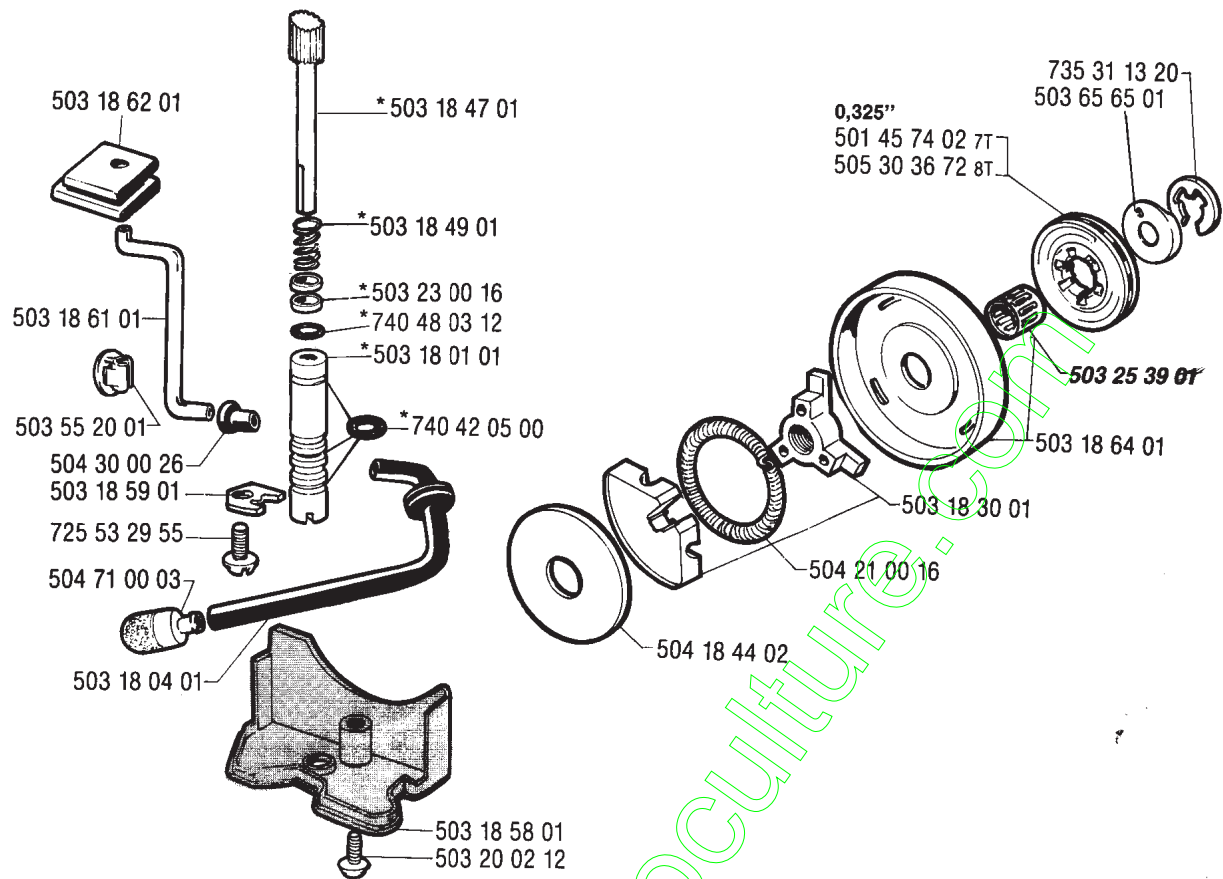

C

*compl. 503 19 05 01