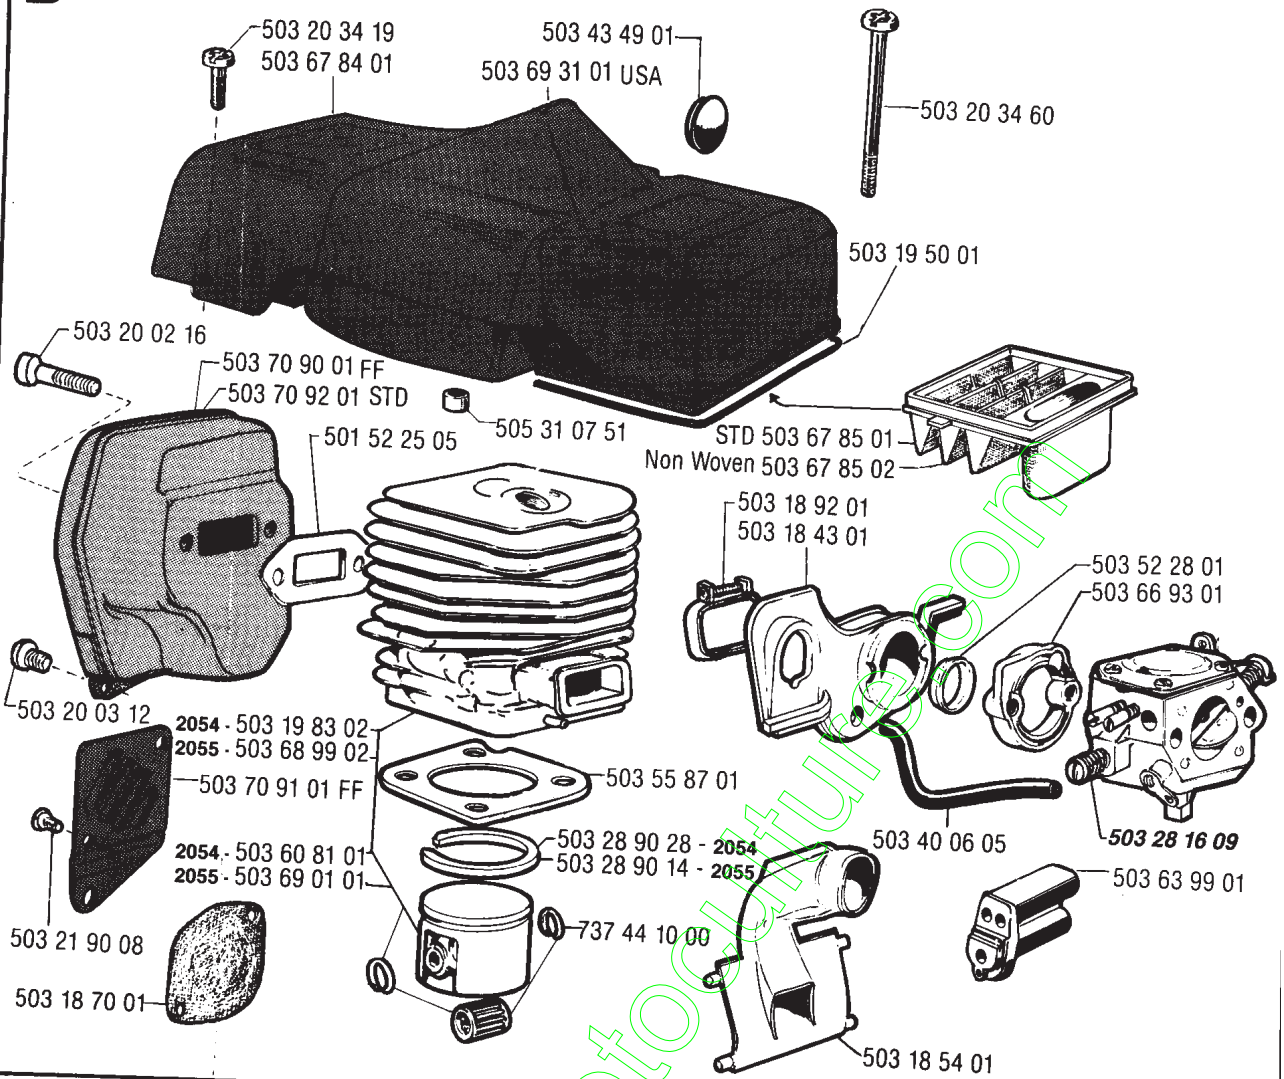

	2054 2055	1994.10.25	01
---	--------------	------------	----

2054 Serial No > 439 0491

2055 Serial No > 438 0101

[www.emc-motoculture.com](http://www.emc-motoculture.com)

2054  
2055

RESERVELAR  
SPARE PARTS  
ERSATZTEILE  
PIECES DE RECHANGE  
PIEZAS DE REPUESTO  
RICAMBI  
PEÇAS SOBRESSELENTE

**A****\*compl. 503 18 36 01****D****\*\*compl. 503 52 18 05**

G

\*501 66 84 01 Repair Kit

H

\*compl. 503 55 85 01

**B****E**

\*compl. 503 18 23 10

**C**