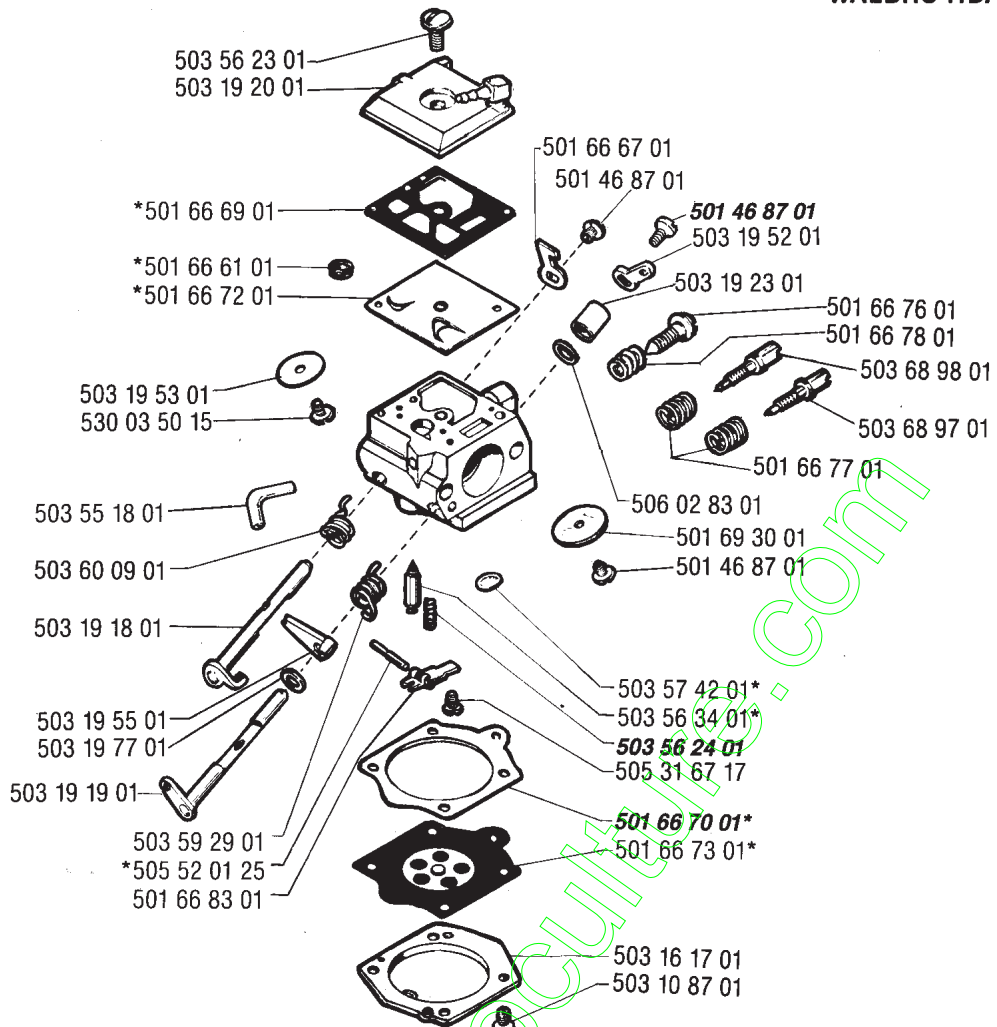

	2054 2055	1994.10.25	01
---	--------------	------------	----

2054 Serial No > 439 0491

2055 Serial No > 438 0101

[www.emc-motoculture.com](http://www.emc-motoculture.com)

2054  
2055

RESERVELAR  
SPARE PARTS  
ERSATZTEILE  
PIECES DE RECHANGE  
PIEZAS DE REPUESTO  
RICAMBI  
PEÇAS SOBRESSELENTE

**A****\*compl. 503 18 36 01****D****\*\*compl. 503 52 18 05**

G

\*501 66 84 01 Repair Kit

H

\*compl. 503 55 85 01

**B****E**

\*compl. 503 18 23 10

**C**