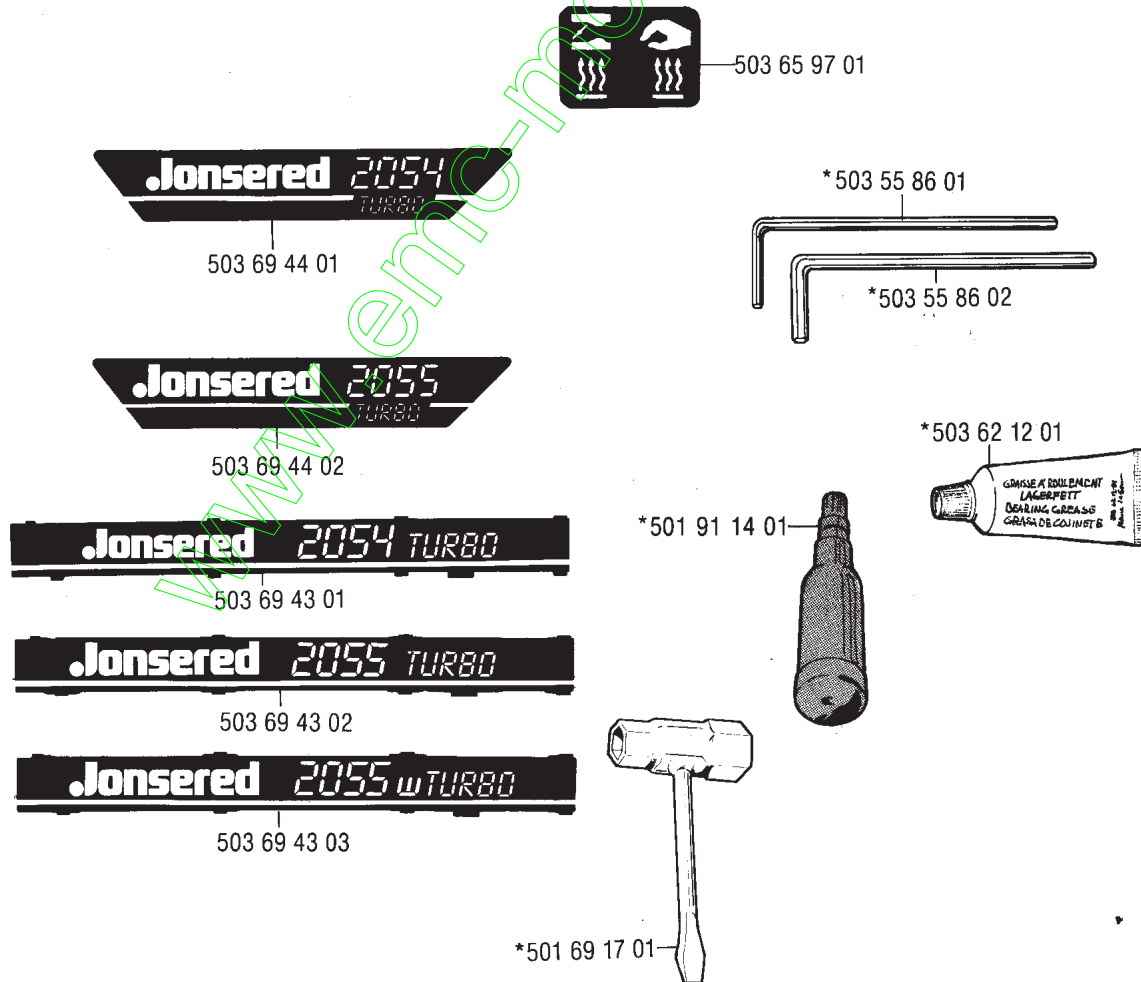

	2054 2055	1994.10.25	01
---	--------------	------------	----

2054 Serial No > 439 0491

2055 Serial No > 438 0101

[www.emc-motoculture.com](http://www.emc-motoculture.com)

2054  
2055

RESERVELAR  
SPARE PARTS  
ERSATZTEILE  
PIECES DE RECHANGE  
PIEZAS DE REPUESTO  
RICAMBI  
PEÇAS SOBRESSELENTE

**A****\*compl. 503 18 36 01****D****\*\*compl. 503 52 18 05**

G

\*501 66 84 01 Repair Kit

H

\*compl. 503 55 85 01

**B****E**

\*compl. 503 18 23 10

**C**