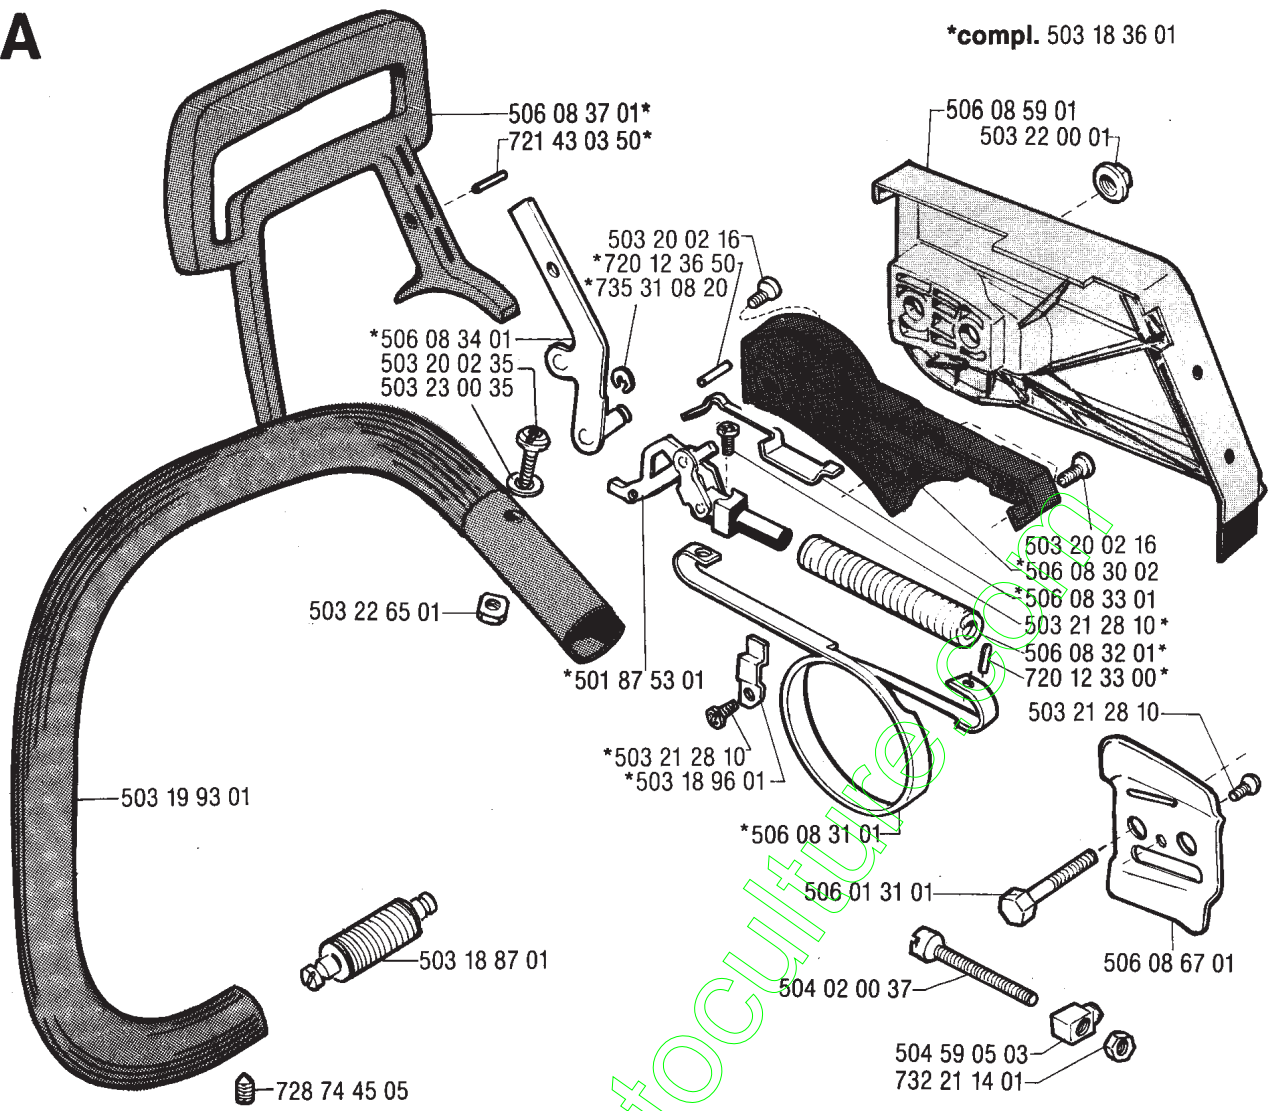

	2054 2055	1994.10.25	01
---	--------------	------------	----

2054 Serial No > 439 0491

2055 Serial No > 438 0101

[www.emc-motoculture.com](http://www.emc-motoculture.com)

2054  
2055

RESERVELAR  
SPARE PARTS  
ERSATZTEILE  
PIECES DE RECHANGE  
PIEZAS DE REPUESTO  
RICAMBI  
PEÇAS SOBRESSELENTE

**A****\*compl. 503 18 36 01****D****\*\*compl. 503 52 18 05**

G

\*501 66 84 01 Repair Kit

H

\*compl. 503 55 85 01

**B****E**

\*compl. 503 18 23 10

**C**