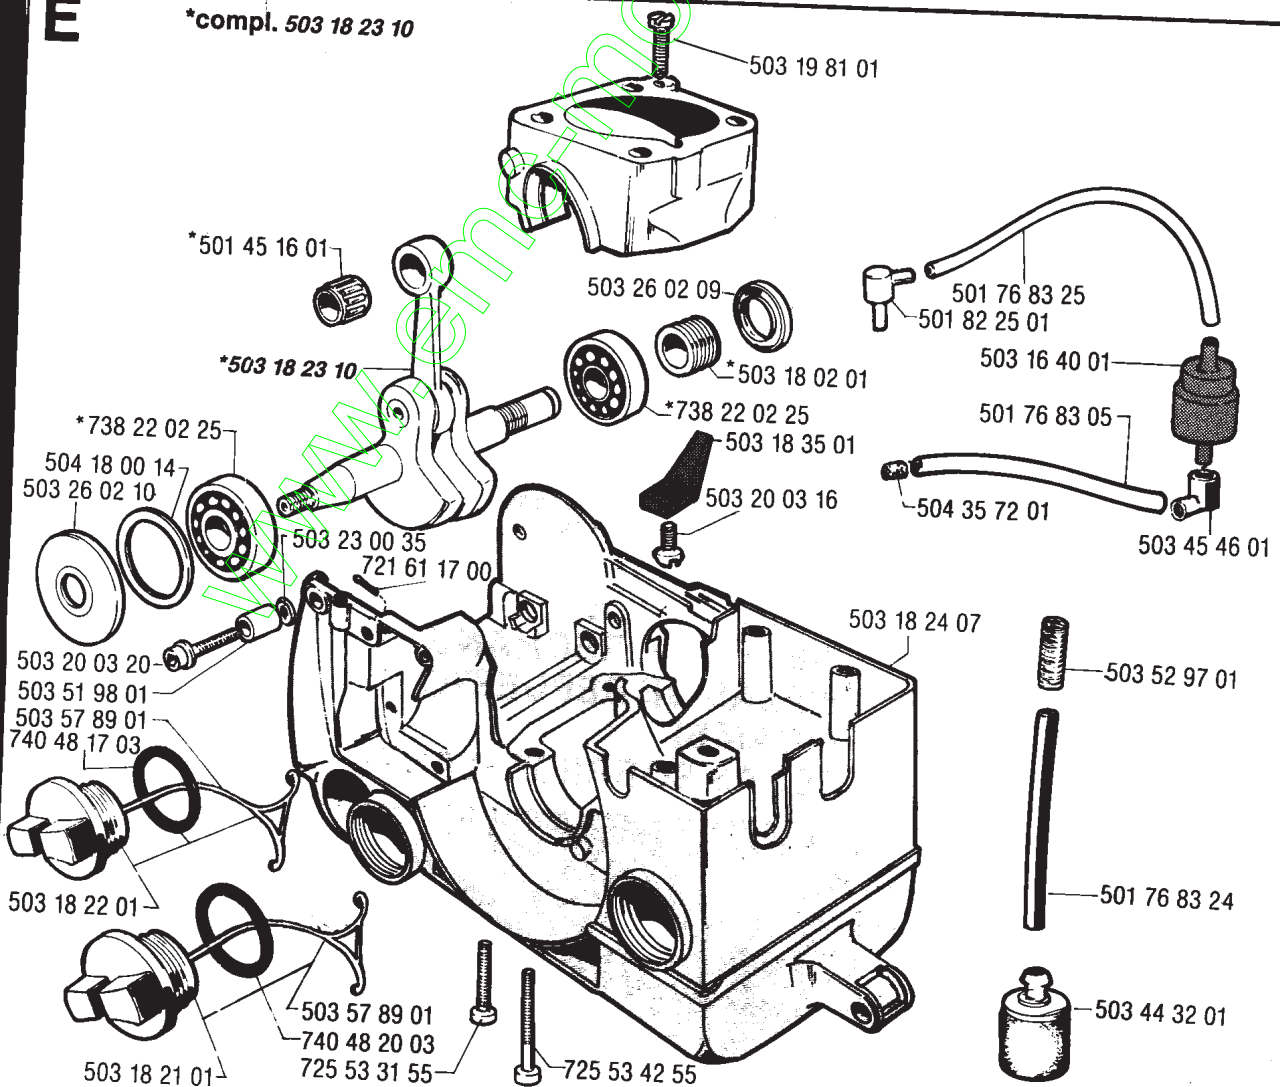

	2054 2055	1994.10.25	01
---	--------------	------------	----

2054 Serial No > 439 0491

2055 Serial No > 438 0101

[www.emc-motoculture.com](http://www.emc-motoculture.com)

2054  
2055

RESERVELAR  
SPARE PARTS  
ERSATZTEILE  
PIECES DE RECHANGE  
PIEZAS DE REPUESTO  
RICAMBI  
PEÇAS SOBRESSELENTE

**A****\*compl. 503 18 36 01****D****\*\*compl. 503 52 18 05**

G

\*501 66 84 01 Repair Kit

H

\*compl. 503 55 85 01

**B****E**

\*compl. 503 18 23 10

**C**