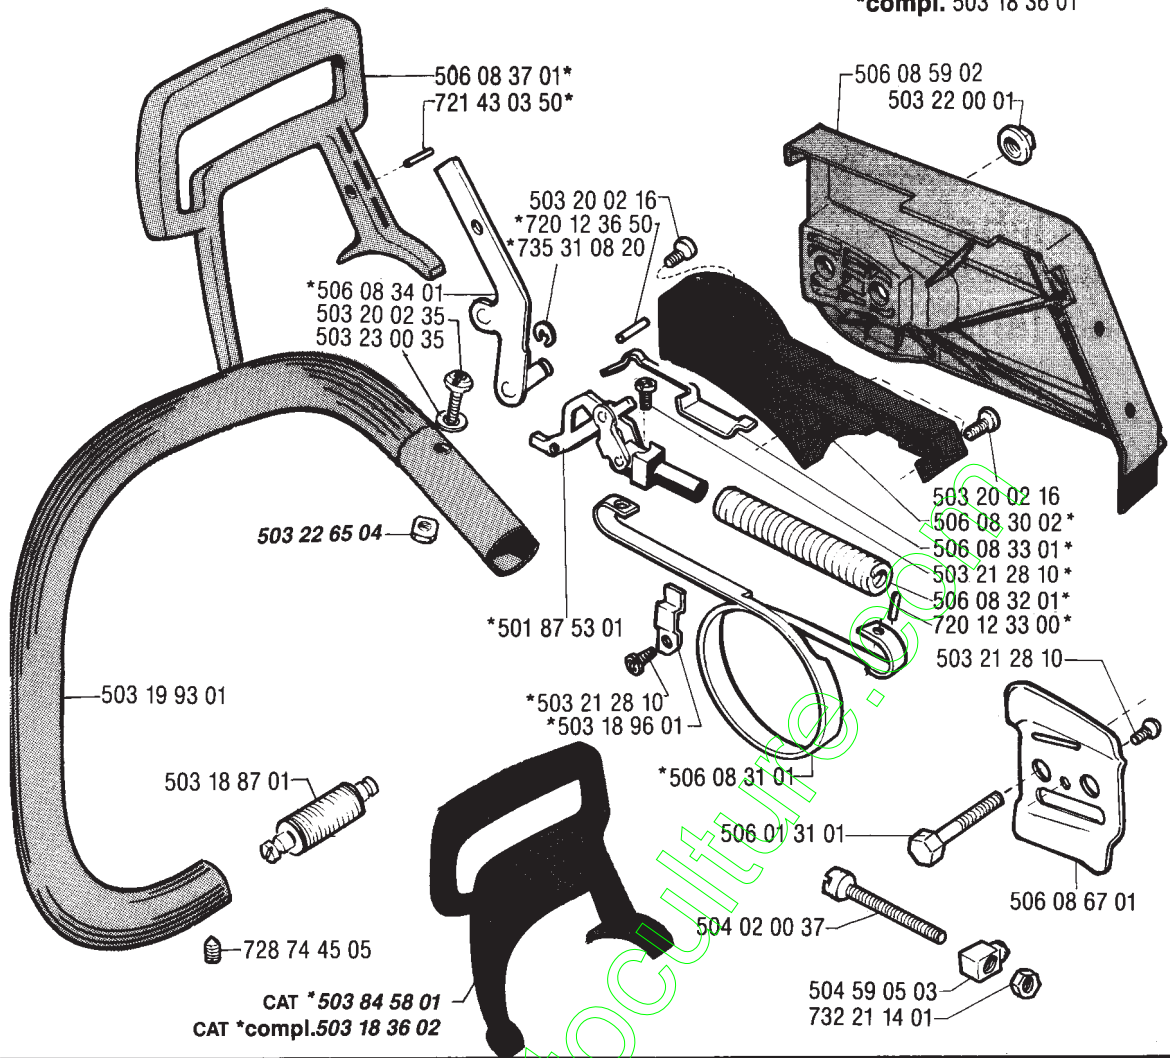

	2054 2055	1996.09.20	02
---	--------------	------------	----

2054 Serial No > 634 0001

2055 Serial No > 633 0152

www.emc-motoculture.com

2054
2055

RESERVDLAR
SPARE PARTS
ERSATZTEILE
PIECES DE RECHANGE
PIEZAS DE REPUESTO
RICAMBI
PEÇAS SOBRESSELENTE

A***compl. 503 18 36 01****D******compl. 503 52 18 05**

B

E

*compl. 503 18 23 10

C

*compl. 503 19 05 01

**F**

G