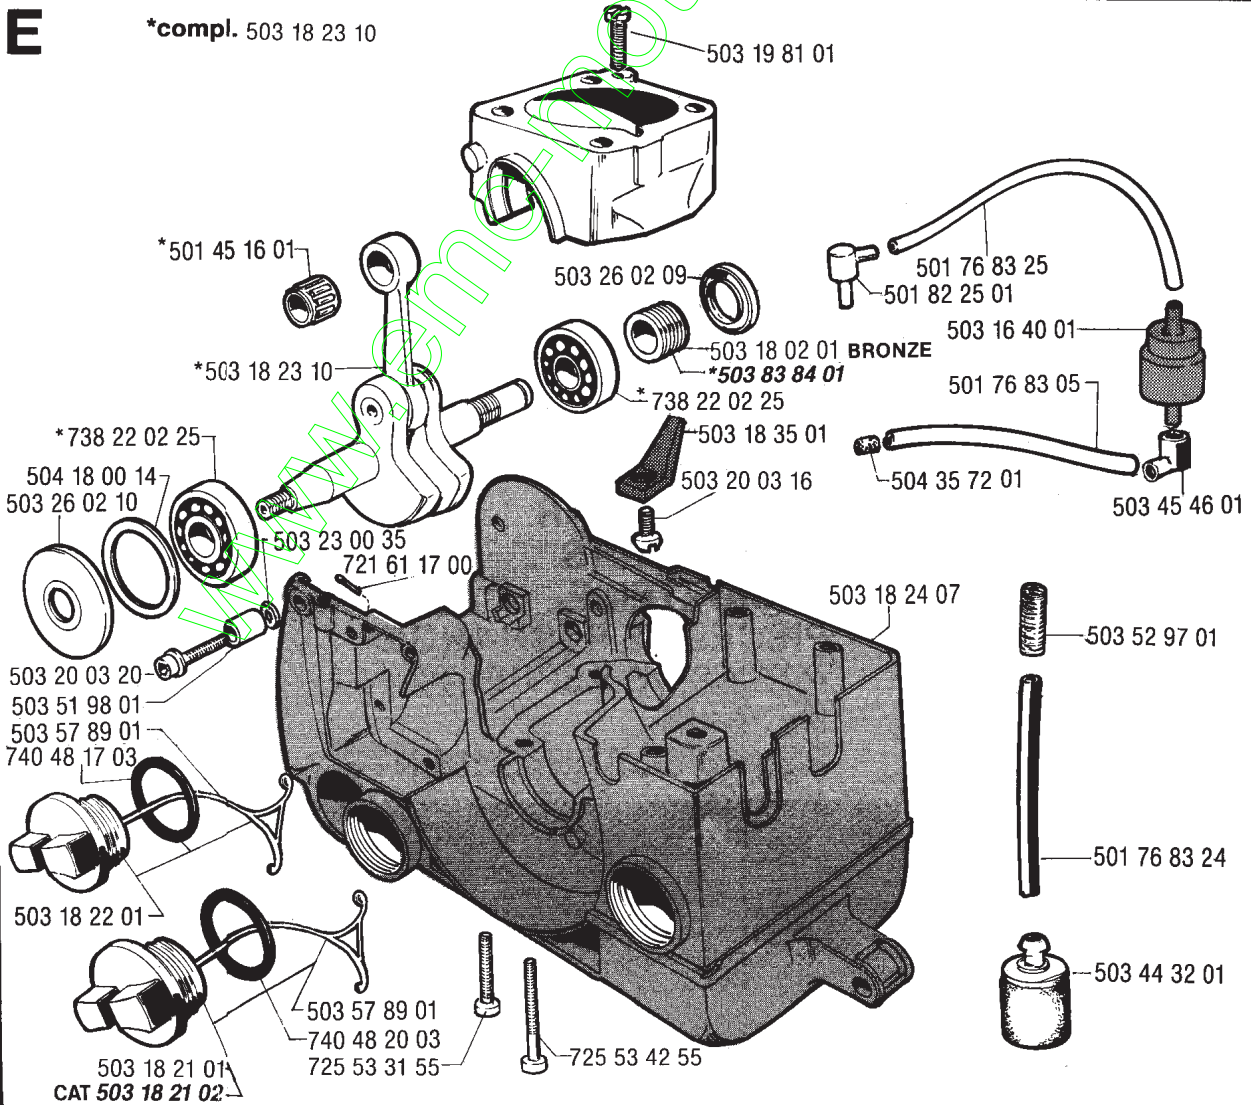

	2054 2055	1996.09.20	02
---	--------------	------------	----

2054 Serial No > 634 0001

2055 Serial No > 633 0152

www.emc-motoculture.com

2054
2055

RESERVDLAR
SPARE PARTS
ERSATZTEILE
PIECES DE RECHANGE
PIEZAS DE REPUESTO
RICAMBI
PEÇAS SOBRESSELENTE

A***compl. 503 18 36 01****D******compl. 503 52 18 05**

B

E

*compl. 503 18 23 10

C

*compl. 503 19 05 01

**F**

G