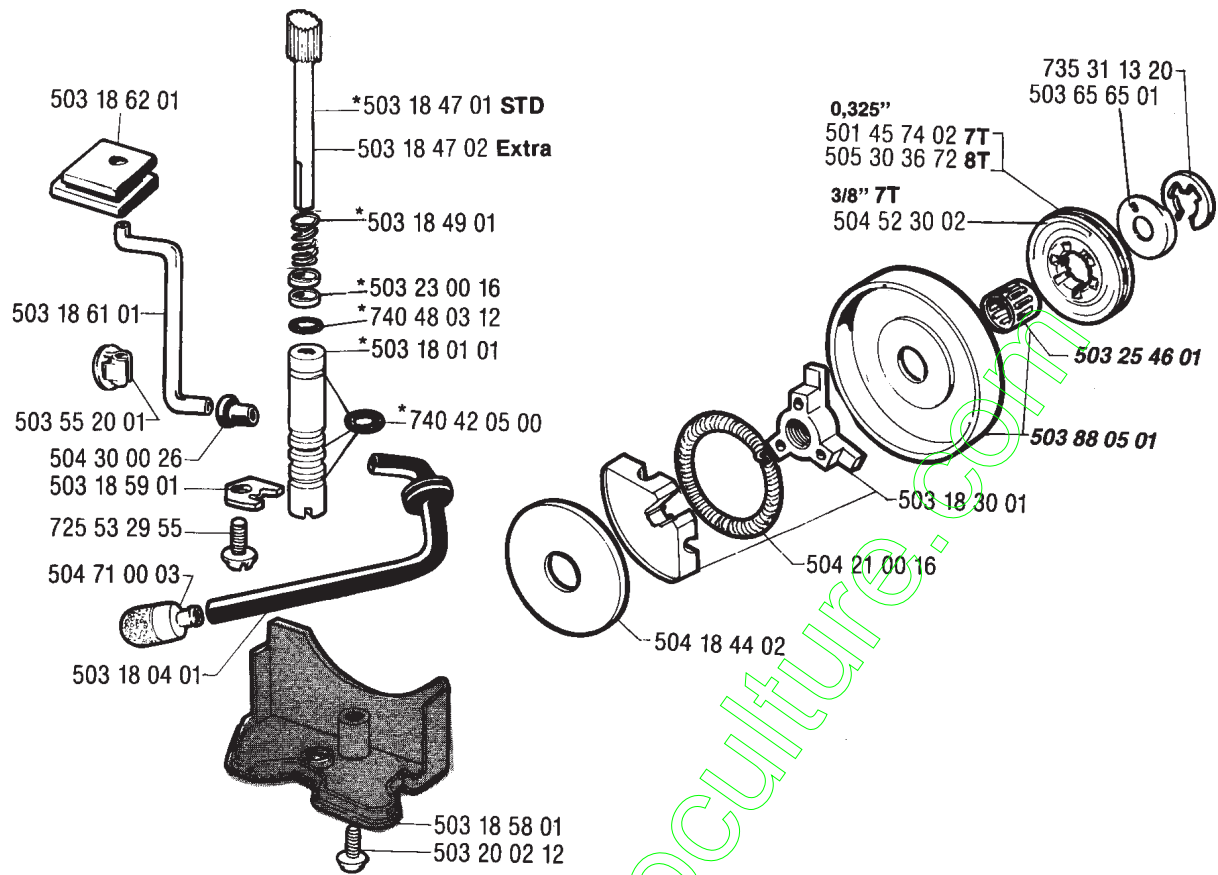

	2054 2055	1996.09.20	02
---	--------------	------------	----

2054 Serial No > 634 0001

2055 Serial No > 633 0152

www.emc-motoculture.com

2054
2055

RESERVDLAR
SPARE PARTS
ERSATZTEILE
PIECES DE RECHANGE
PIEZAS DE REPUESTO
RICAMBI
PEÇAS SOBRESSELENTE

A***compl. 503 18 36 01****D******compl. 503 52 18 05**

B

E

*compl. 503 18 23 10

C

*compl. 503 19 05 01

**F**

G