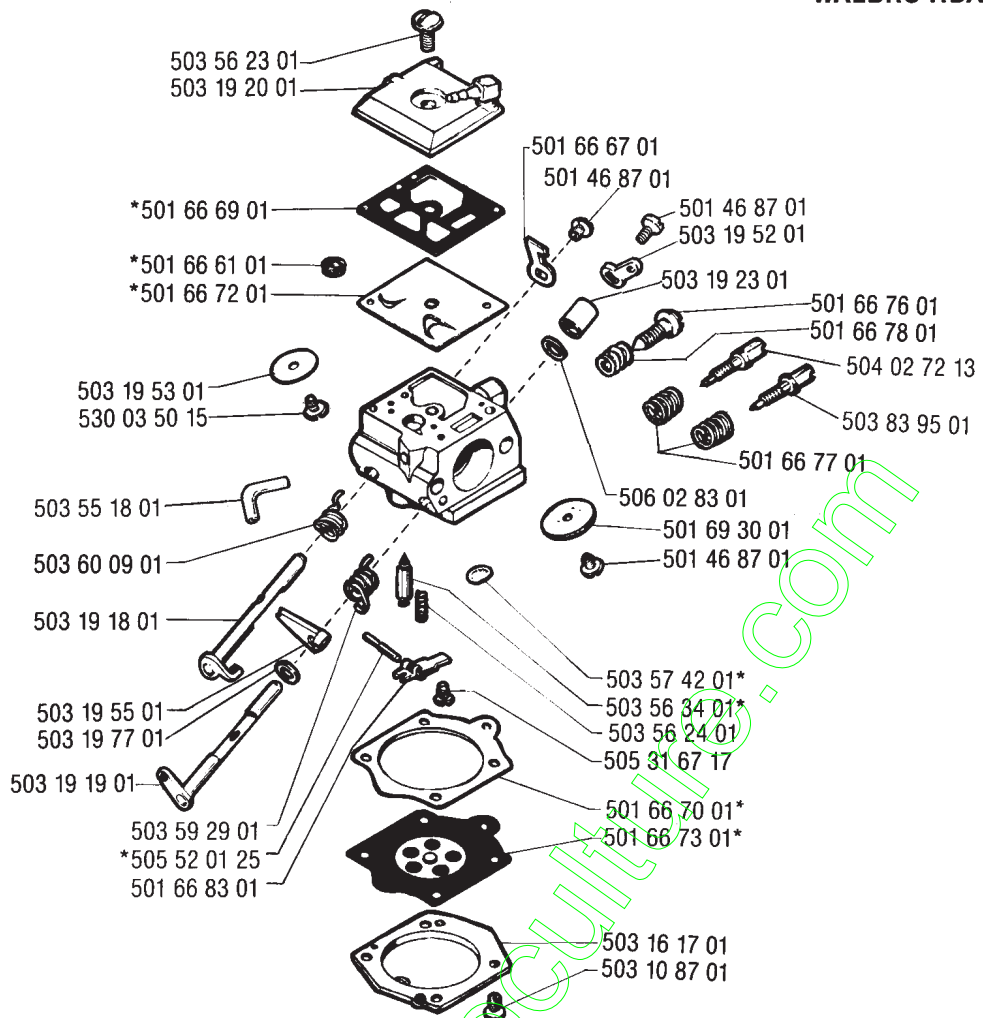

	2054 2055	1996.09.20	02
---	--------------	------------	----

2054 Serial No > 634 0001

2055 Serial No > 633 0152

www.emc-motoculture.com

2054
2055

RESERVDLAR
SPARE PARTS
ERSATZTEILE
PIECES DE RECHANGE
PIEZAS DE REPUESTO
RICAMBI
PEÇAS SOBRESSELENTE

A***compl. 503 18 36 01****D******compl. 503 52 18 05**

B

E

*compl. 503 18 23 10

C

*compl. 503 19 05 01

**F**

G