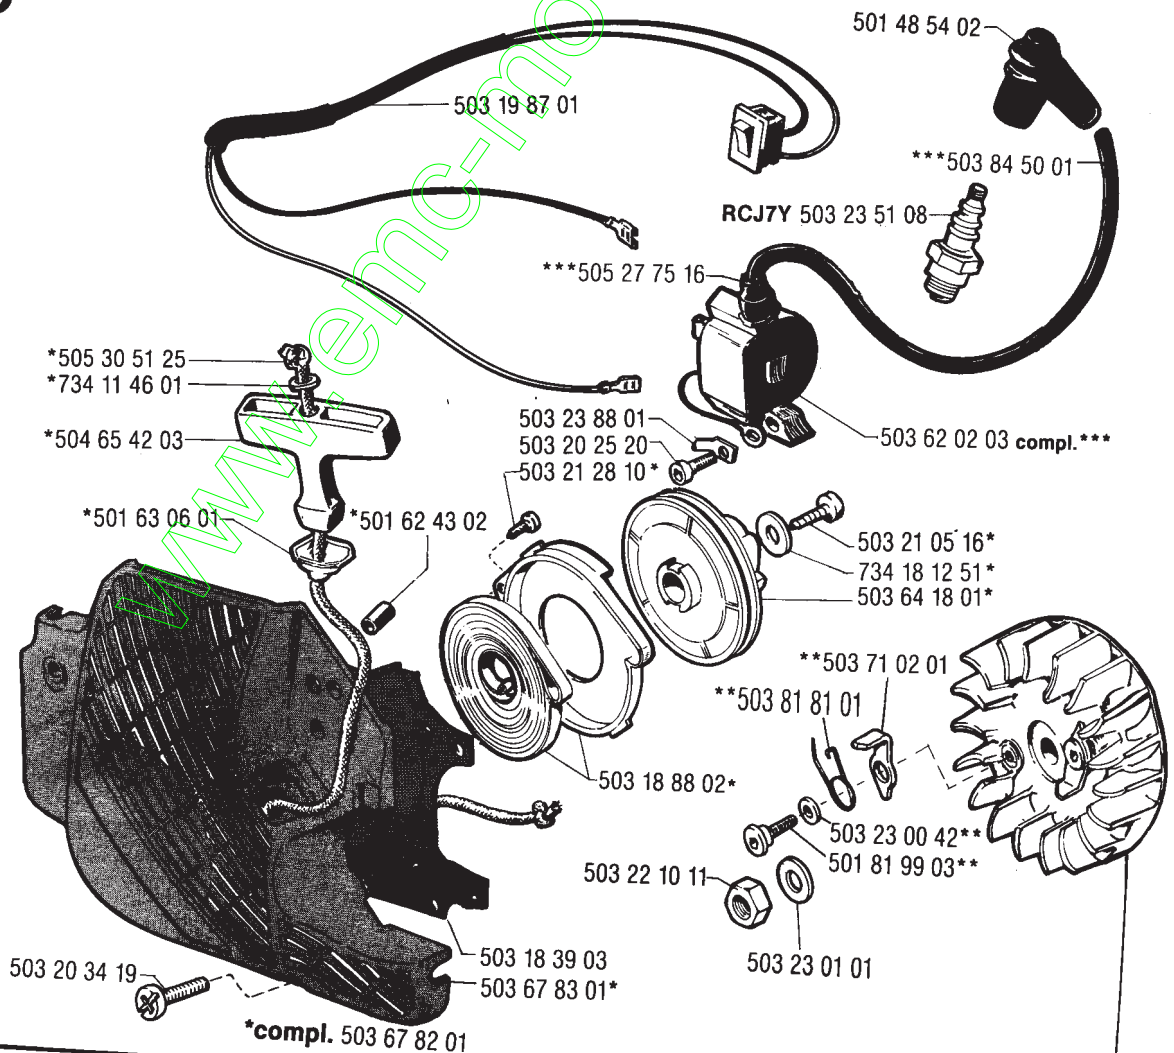

	2054 2055	1996.09.20	02
---	--------------	------------	----

2054 Serial No > 634 0001

2055 Serial No > 633 0152

www.emc-motoculture.com

2054
2055

RESERVDLAR
SPARE PARTS
ERSATZTEILE
PIECES DE RECHANGE
PIEZAS DE REPUESTO
RICAMBI
PEÇAS SOBRESSELENTE

A***compl. 503 18 36 01****D******compl. 503 52 18 05**

B

E

*compl. 503 18 23 10

C

*compl. 503 19 05 01

**F**

G