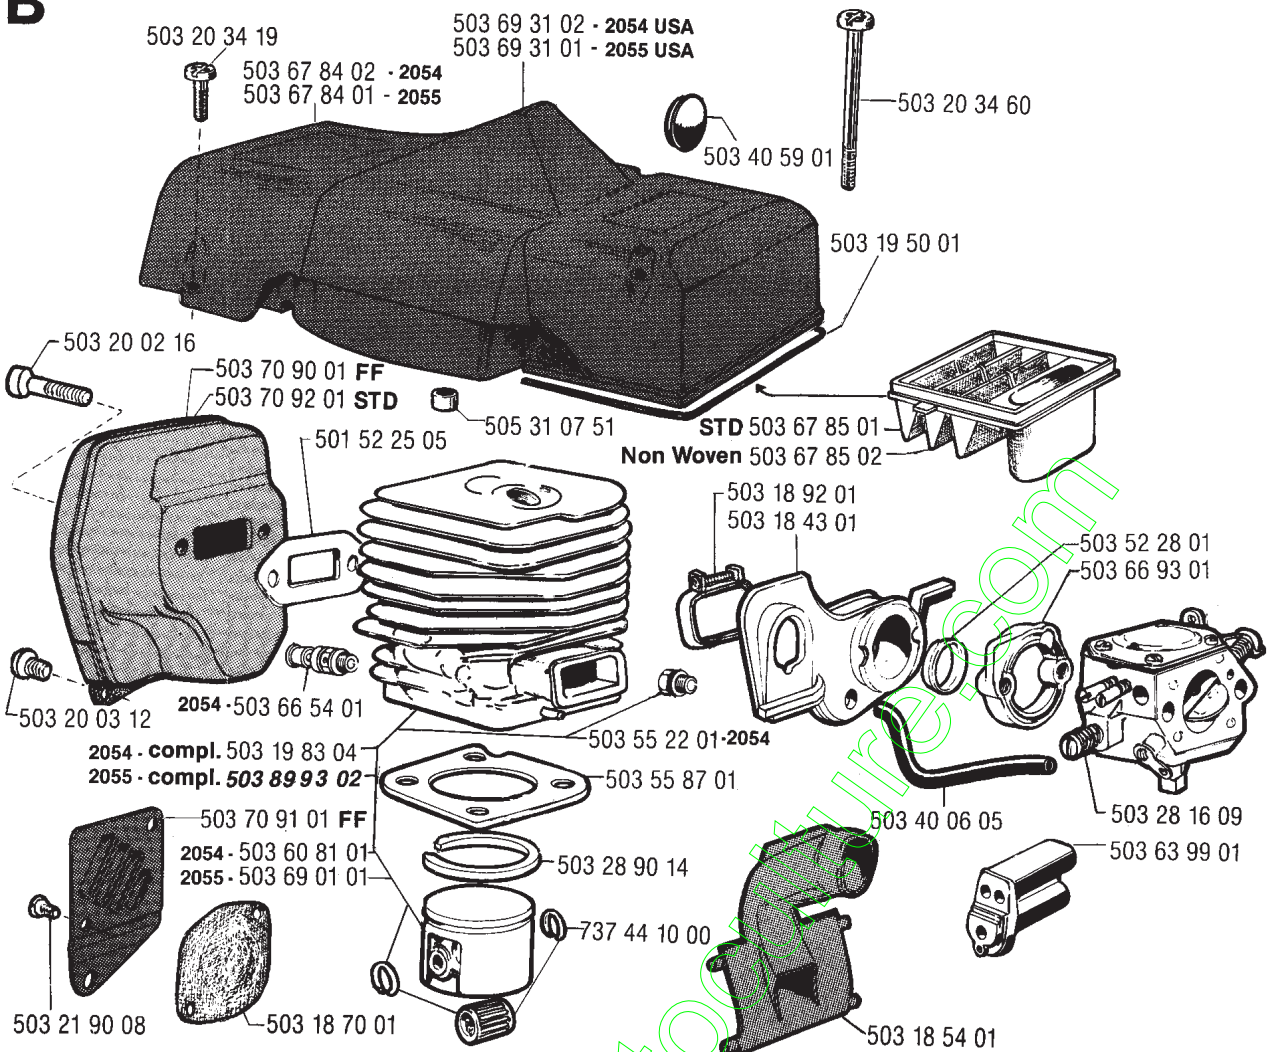

	2054 2055	1996.09.20	02
---	--------------	------------	----

2054 Serial No > 634 0001

2055 Serial No > 633 0152

www.emc-motoculture.com

2054
2055

RESERVDLAR
SPARE PARTS
ERSATZTEILE
PIECES DE RECHANGE
PIEZAS DE REPUESTO
RICAMBI
PEÇAS SOBRESSELENTE

A***compl. 503 18 36 01****D******compl. 503 52 18 05**

B

E

*compl. 503 18 23 10

C

*compl. 503 19 05 01

**F**

G