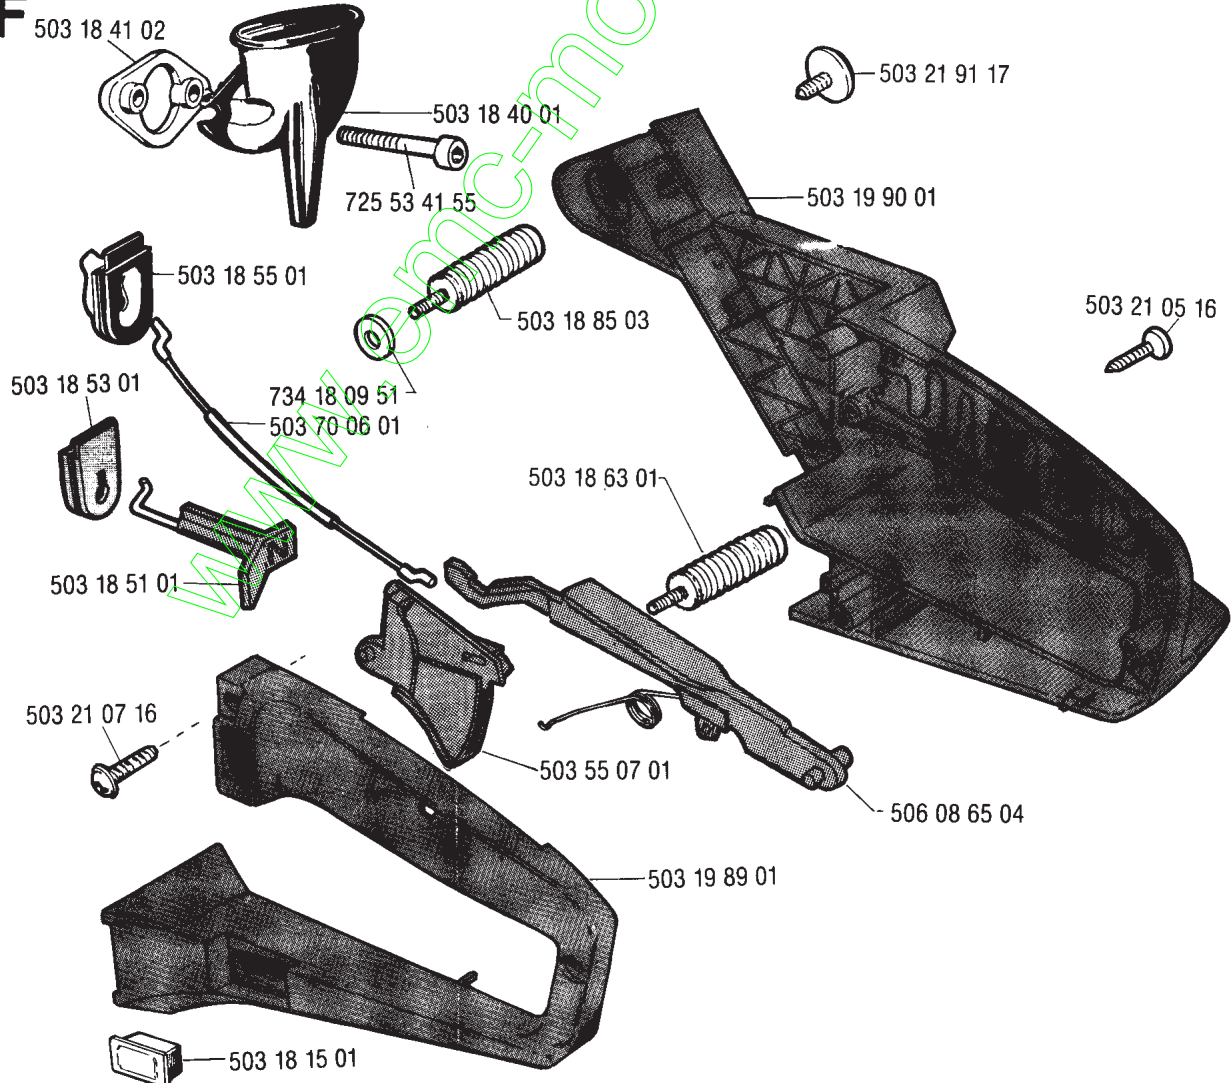

2054

1993.08.23

01

2054

RESERVDLAR
SPARE PARTS
ERSATZTEILE
PIECES DE RECHANCHE
PIEZAS DE REPUESTO
RICAMBI
PEÇAS SOBRESSELENTE

A**D**

B

E

*Compl. 503 18 23 02

C

*Compl.503 19 05 01

**F**

G

H

503 69 44 01

503 69 43 01