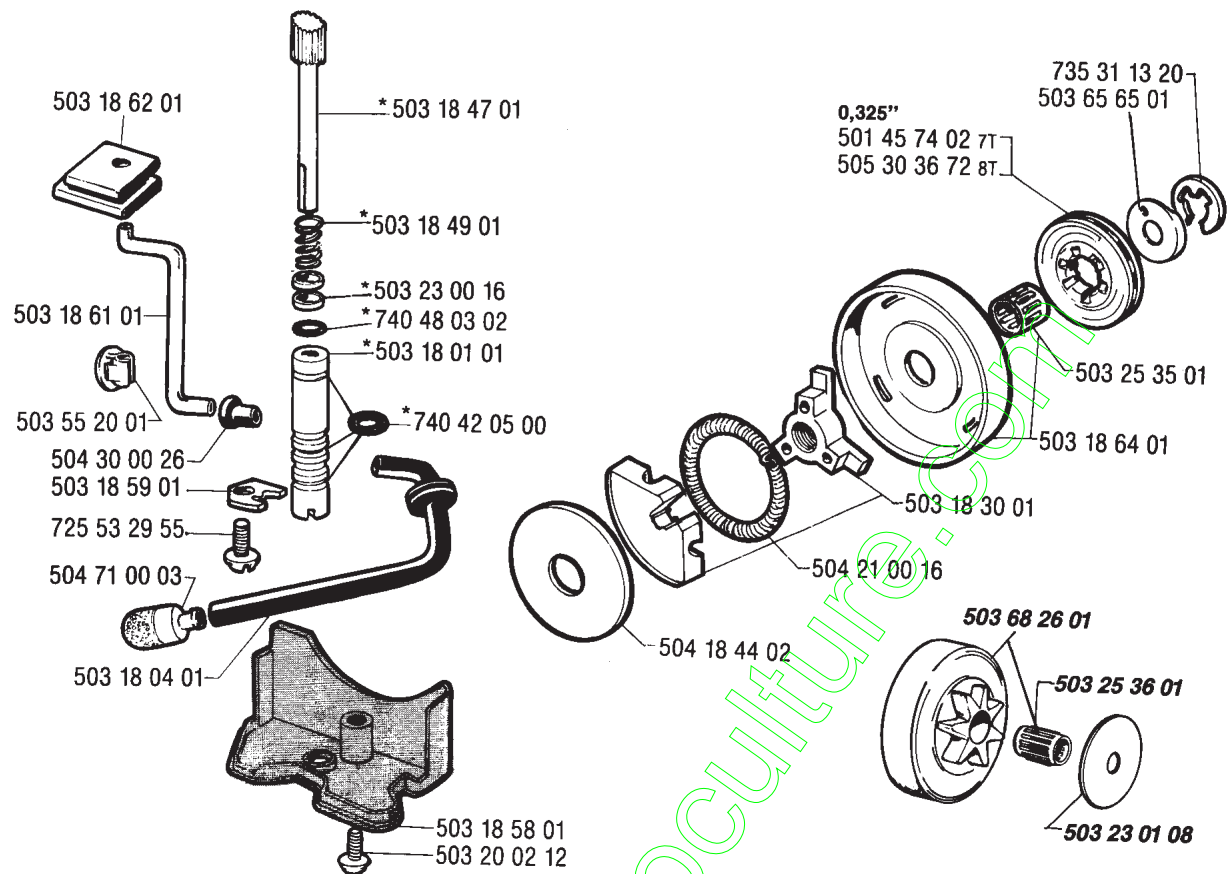

2054

1993.08.23

01

2054

RESERVDLAR
SPARE PARTS
ERSATZTEILE
PIECES DE RECHANCHE
PIEZAS DE REPUESTO
RICAMBI
PEÇAS SOBRESSELENTE

A**D**

B

E

*Compl. 503 18 23 02

C

*Compl.503 19 05 01

**F**

G

H

503 69 44 01

503 69 43 01

501 69 17 01

13''-16'' 501 83 44 02
18''-22'' 501 83 44 05

503 19 74 01

503 21 27 10

503 55 30 01

www.emc-motoculture.com

Jonsered

Jonsered Power Products AB
433 81 Partille Sweden