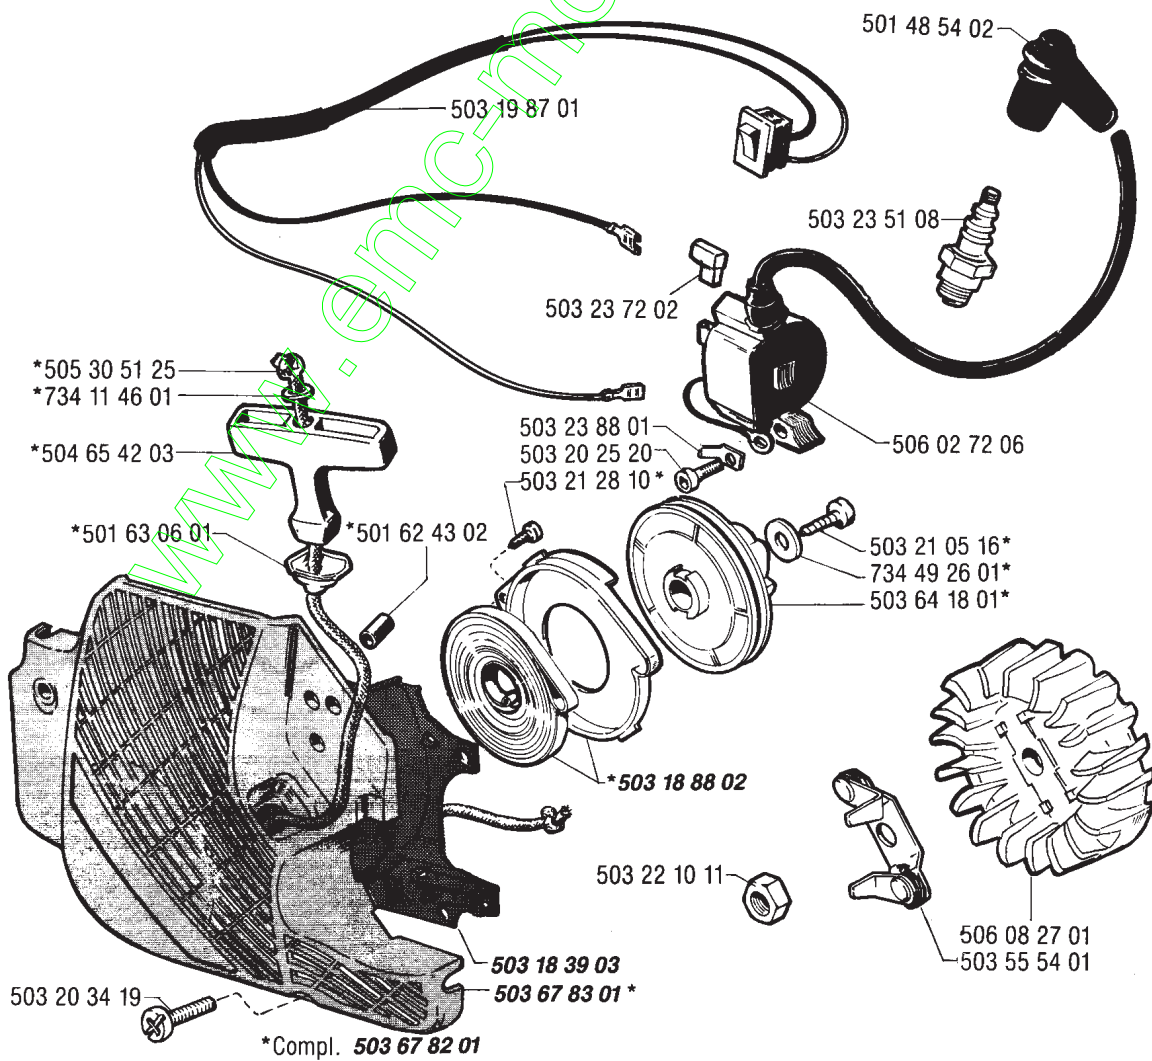

2054

1993.08.23

01

2054

RESERVDLAR
SPARE PARTS
ERSATZTEILE
PIECES DE RECHANCHE
PIEZAS DE REPUESTO
RICAMBI
PEÇAS SOBRESSELENTE

A**D**

B

E

*Compl. 503 18 23 02

C

*Compl.503 19 05 01

**F**

G

H

503 69 44 01

503 69 43 01

501 69 17 01

13''-16'' 501 83 44 02
18''-22'' 501 83 44 05

503 19 74 01

503 21 27 10

503 55 30 01

www.emc-motoculture.com

Jonsered

Jonsered Power Products AB
433 81 Partille Sweden