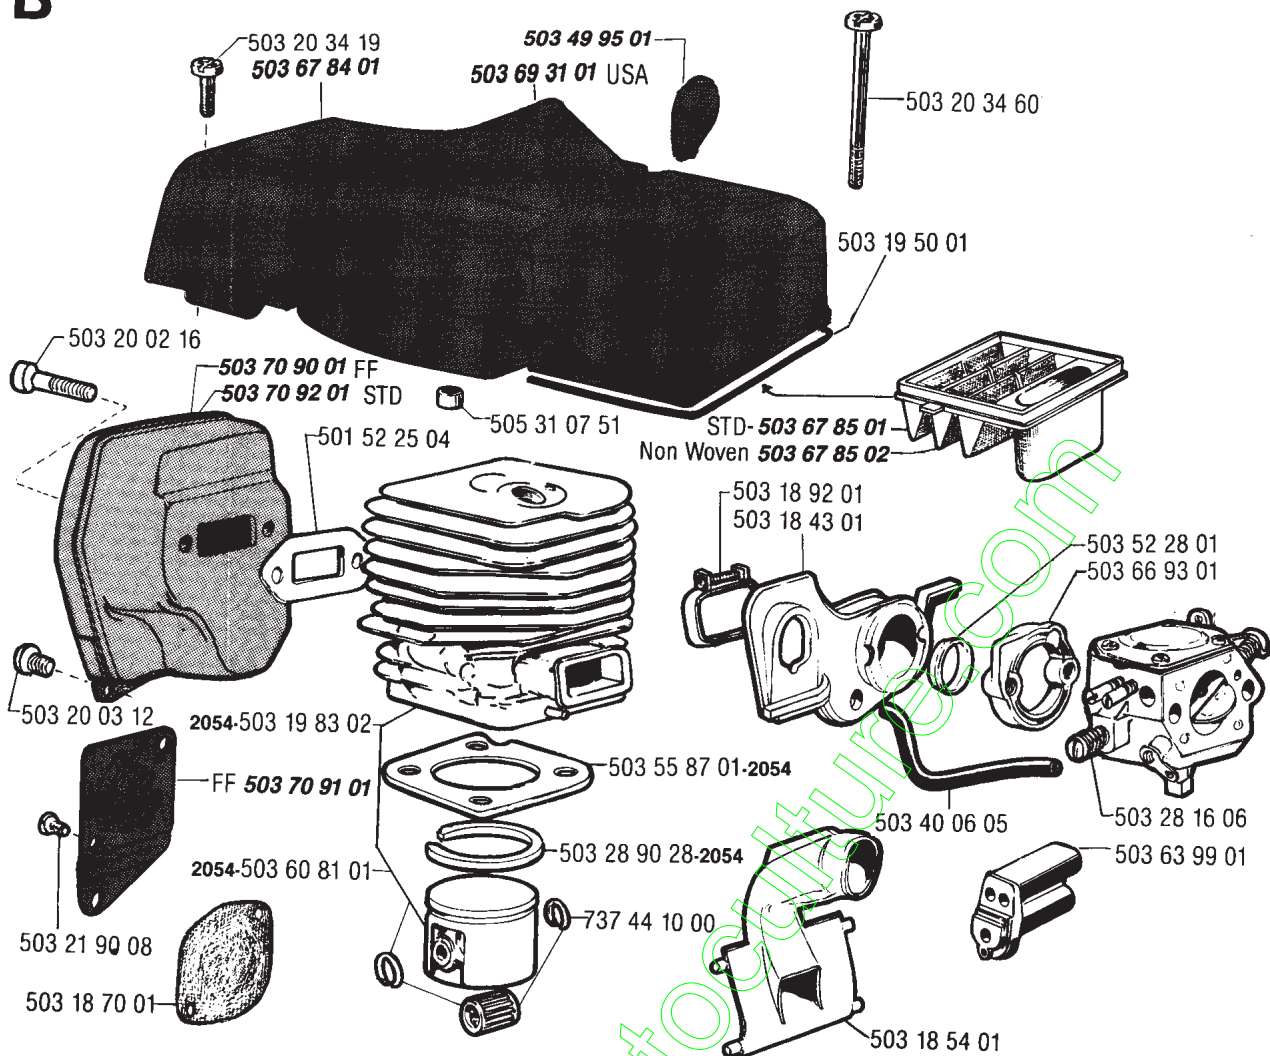

2054

1993.08.23

01

2054

RESERVDLAR
SPARE PARTS
ERSATZTEILE
PIECES DE RECHANCHE
PIEZAS DE REPUESTO
RICAMBI
PEÇAS SOBRESSELENTE

A**D**

B

E

*Compl. 503 18 23 02

C

*Compl.503 19 05 01

**F**

G

H

503 69 44 01

503 69 43 01