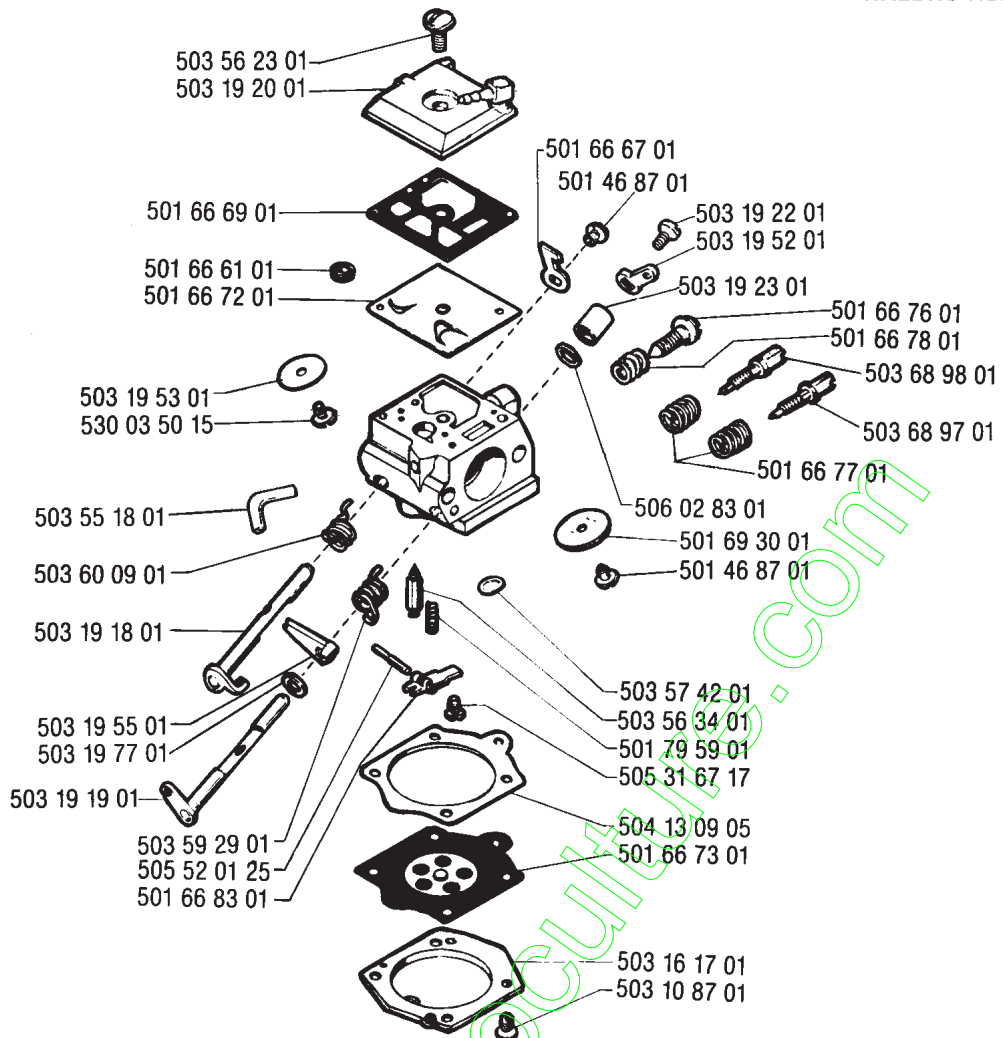

*Compl. 503 18 23 02

C

*Compl.503 19 05 01

**F**

G

H

503 69 44 01

503 69 43 01

501 69 17 01

13''-16'' 501 83 44 02
18''-22'' 501 83 44 05

503 19 74 01

503 21 27 10

503 55 30 01

www.emc-motoculture.com

Jonsered

Jonsered Power Products AB
433 81 Partille Sweden