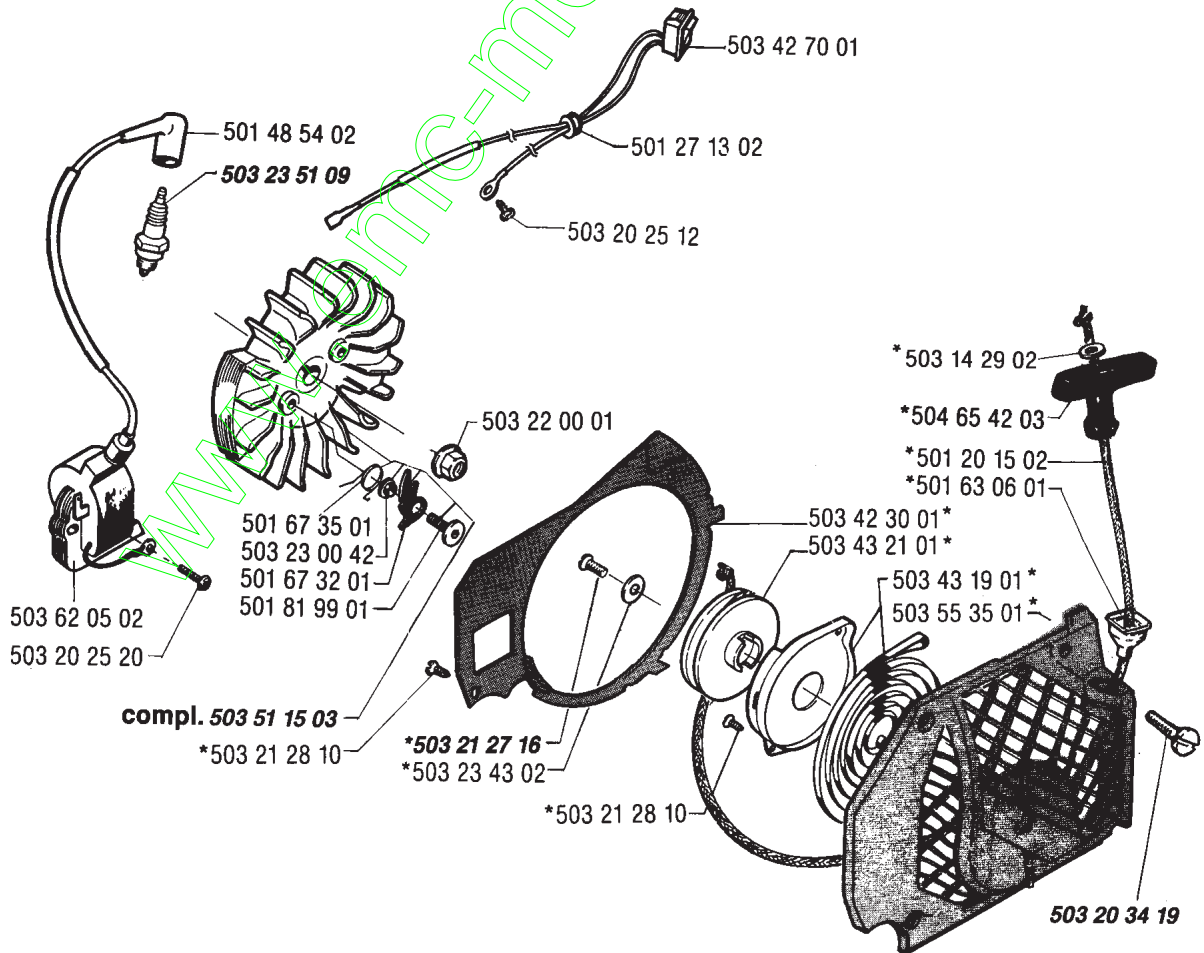

2077

1994.09.15

01

2077 Serial No > 426 0082

[www.emc-motoculture.com](http://www.emc-motoculture.com)

# 2077

RESERVELAR  
SPARE PARTS  
ERSATZTEILE  
PIECES DE RECHANGE  
PIEZAS DE REPUESTO  
RICAMBI  
PEÇAS SOBRESSELENTE

**A****\*compl. 506 09 44 06****D****\*compl. 503 42 10 06**

**B****E**

**C****F****\*compl. 503 55 40 01**

\*501 91 14 01

\*503 62 12 01

\*501 69 17 01

13''- 16'' 501 83 44 02  
 18''- 22'' 501 83 44 05  
 24''- 28'' 501 83 45 02

Vintersats  
 Winterkit  
 503 43 44 02

\*compl. 503 43 81 02

www.emc-motoculture.com