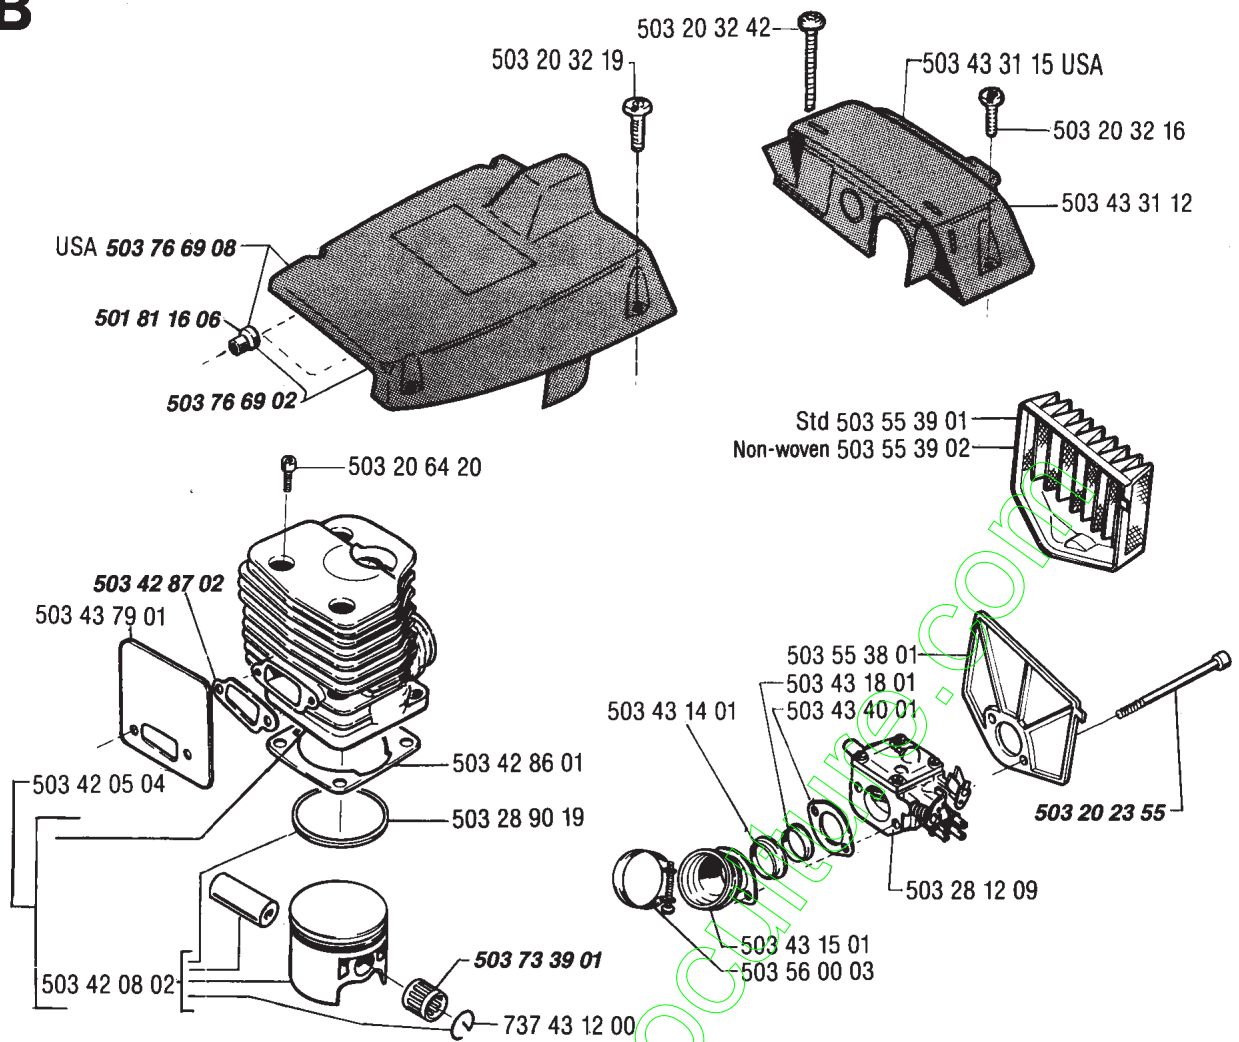

2077

1994.09.15

01

2077 Serial No > 426 0082

[www.emc-motoculture.com](http://www.emc-motoculture.com)

# 2077

RESERVELAR  
SPARE PARTS  
ERSATZTEILE  
PIECES DE RECHANGE  
PIEZAS DE REPUESTO  
RICAMBI  
PEÇAS SOBRESSELENTE

**A****\*compl. 506 09 44 06****D****\*compl. 503 42 10 06**

**B****E**

**C****F****\*compl. 503 55 40 01**

\*501 91 14 01

\*503 62 12 01

\*501 69 17 01

13''- 16'' 501 83 44 02  
 18''- 22'' 501 83 44 05  
 24''- 28'' 501 83 45 02

Vintersats  
 Winterkit  
 503 43 44 02

\*compl. 503 43 81 02

www.emc-motoculture.com