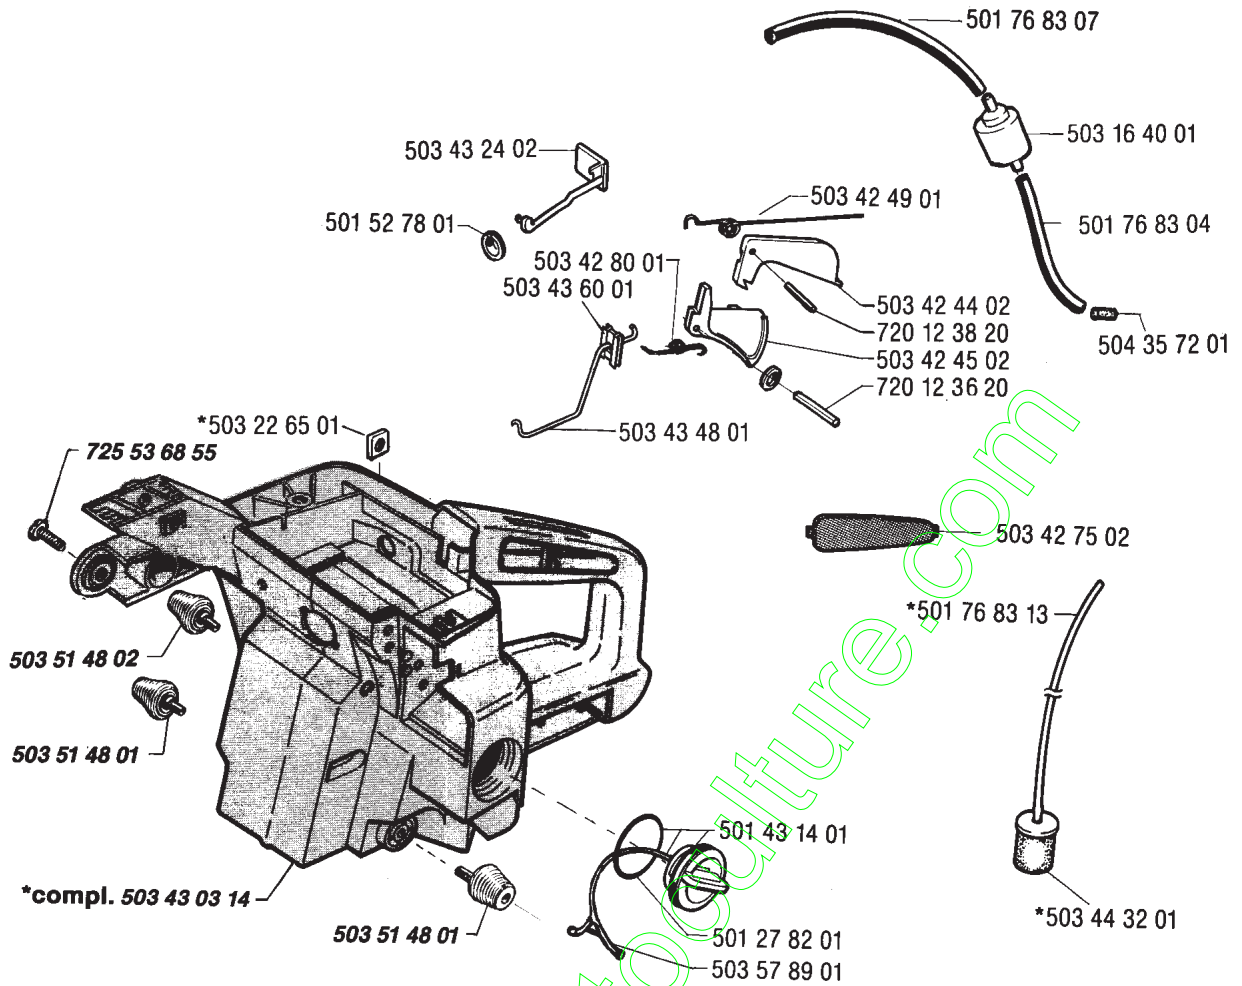

2077

1994.09.15

01

2077 Serial No > 426 0082

[www.emc-motoculture.com](http://www.emc-motoculture.com)

# 2077

RESERVELAR  
SPARE PARTS  
ERSATZTEILE  
PIECES DE RECHANGE  
PIEZAS DE REPUESTO  
RICAMBI  
PEÇAS SOBRESSELENTE

**A****\*compl. 506 09 44 06****D****\*compl. 503 42 10 06**

**B****E**

**C****F****\*compl. 503 55 40 01**

\*501 91 14 01

\*503 62 12 01

\*501 69 17 01

13''- 16'' 501 83 44 02  
 18''- 22'' 501 83 44 05  
 24''- 28'' 501 83 45 02

Vintersats  
 Winterkit  
 503 43 44 02

\*compl. 503 43 81 02

www.emc-motoculture.com