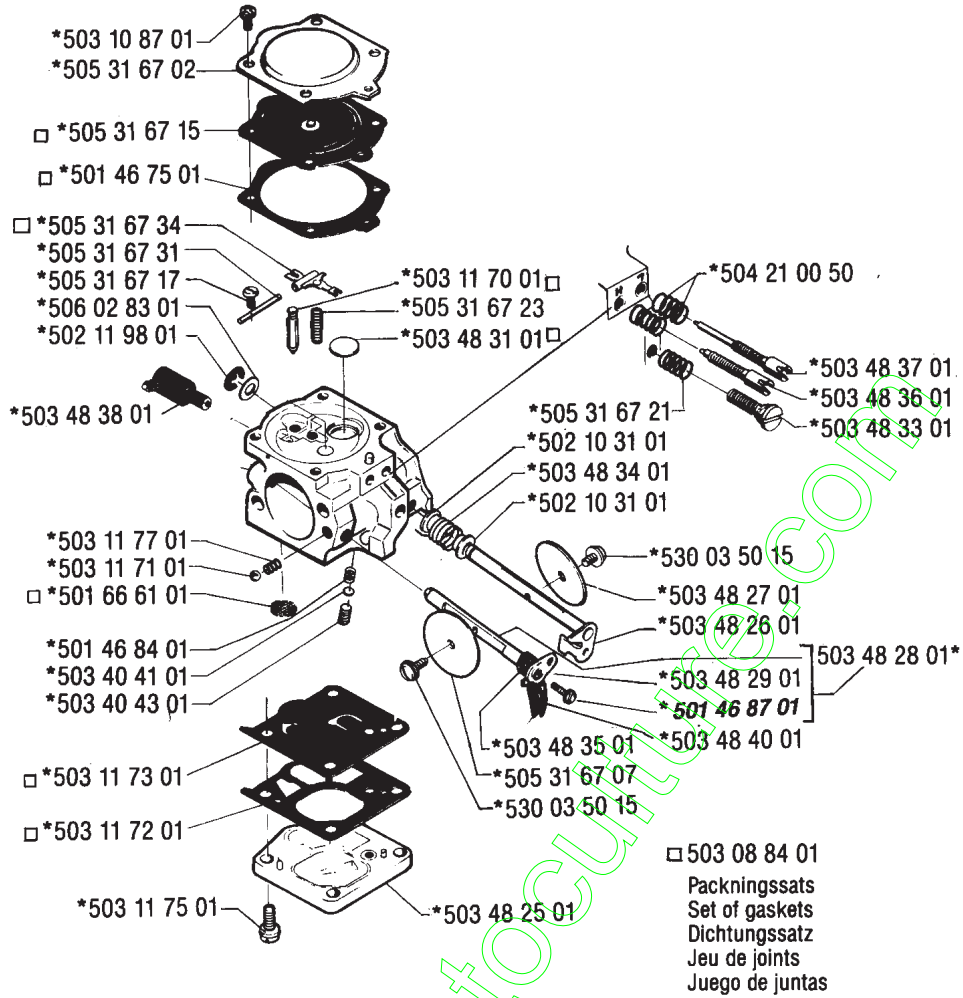

# 2077

RESERVELAR  
SPARE PARTS  
ERSATZTEILE  
PIECES DE RECHANGE  
PIEZAS DE REPUESTO  
RICAMBI  
PEÇAS SOBRESSELENTE

**A****\*compl. 506 09 44 06****D****\*compl. 503 42 10 06**

**B****E**

**C****F****\*compl. 503 55 40 01**

\*501 91 14 01

\*503 62 12 01

\*501 69 17 01

13''- 16'' 501 83 44 02  
 18''- 22'' 501 83 44 05  
 24''- 28'' 501 83 45 02

Vintersats  
 Winterkit  
 503 43 44 02

\*compl. 503 43 81 02

www.emc-motoculture.com

503 48 34 01 G  
503 48 35 01 G  
503 48 36 01 G  
503 48 37 01 G  
503 48 38 01 G  
503 48 40 01 G  
**503 51 15 03 F**  
**503 51 48 01 C**  
**503 51 48 02 C**  
503 52 46 01 A  
503 55 35 01 F  
503 55 36 01 E  
503 55 37 01 E  
503 55 38 01 B  
503 55 39 01 B  
503 55 39 02 B  
503 55 40 01 F  
503 55 41 01 A  
**503 55 85 01 H**  
503 55 86 01 H  
503 55 86 02 H  
503 56 00 03 B  
503 57 89 01 CE  
503 58 74 02 E  
503 62 05 02 F  
503 62 12 01 H  
503 62 49 01 D  
503 65 58 01 H  
503 65 59 01 H  
**503 65 65 02 A**  
**503 71 37 02 D**  
**503 71 37 03 D**  
**503 72 36 01 D**  
**503 73 39 01 BE**  
**503 74 28 01 I**  
**503 76 45 01 E**  
**503 76 69 02 B**  
**503 76 69 08 B**  
504 12 50 14 I  
504 21 00 50 G  
504 35 72 01 C  
504 65 42 03 F  
505 27 57 19 E  
505 30 36 61 A  
505 31 67 02 G  
505 31 67 07 G  
505 31 67 15 G  
505 31 67 17 G  
505 31 67 21 G  
505 31 67 23 G  
505 31 67 31 G  
505 31 67 34 G  
506 02 83 01 G  
**506 08 86 03 E**  
506 09 31 02 A  
506 09 33 01 A  
**506 09 34 04 A**  
506 09 38 02 A  
**506 09 44 06 A**  
506 09 45 02 A  
530 03 50 15 G  
720 12 35 00 A  
720 12 36 20 C  
720 12 38 20 C  
720 12 70 50 A  
721 43 03 00 A  
721 61 38 00 E  
**725 53 68 55 C**  
**725 53 88 55 D**  
735 31 10 20 A  
735 88 06 00 E  
737 43 12 00 B  
738 22 02 25 E