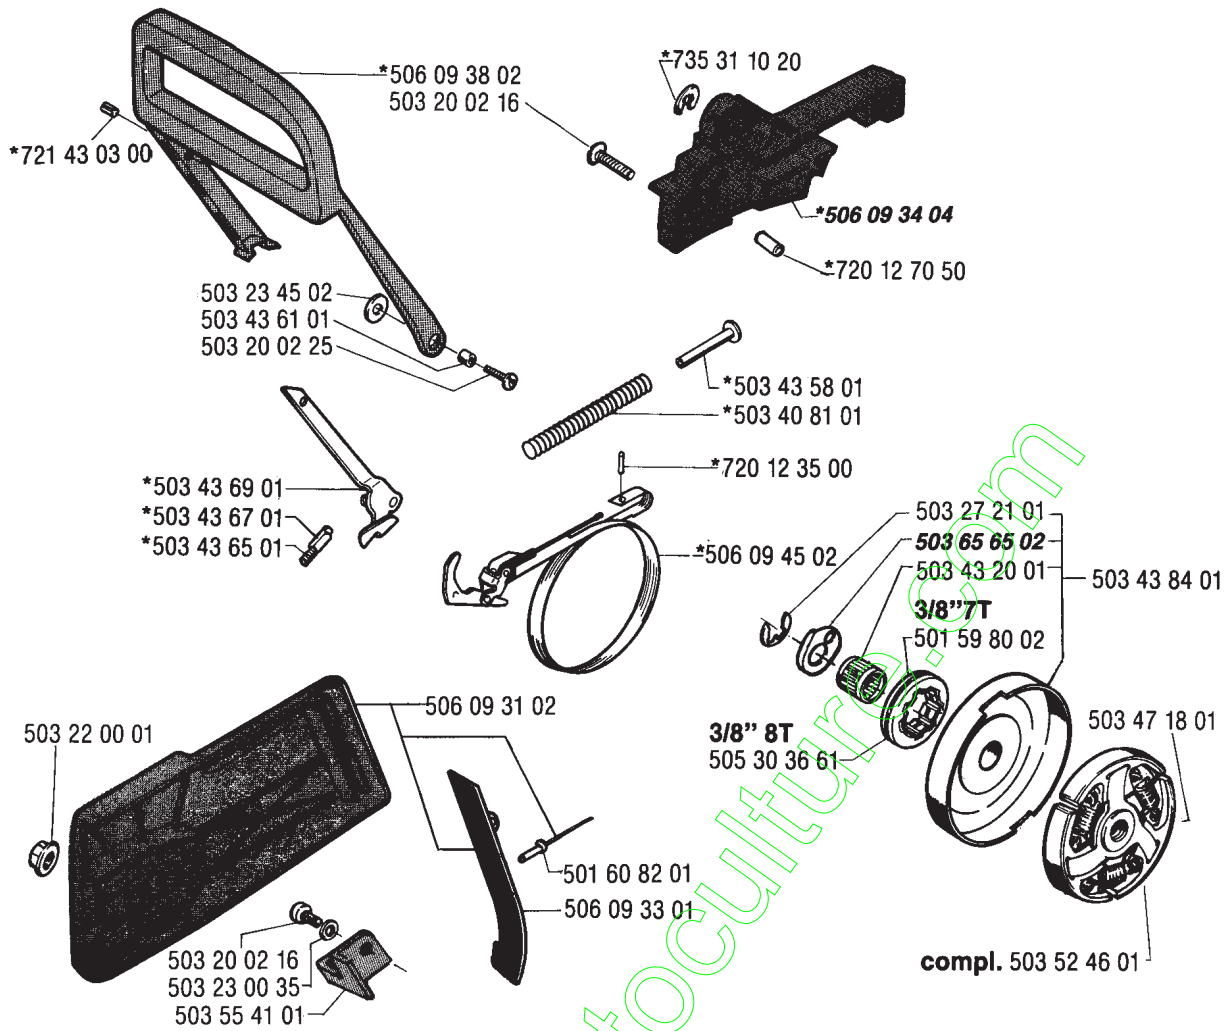

2077

1994.09.15

01

2077 Serial No > 426 0082

[www.emc-motoculture.com](http://www.emc-motoculture.com)

# 2077

RESERVELAR  
SPARE PARTS  
ERSATZTEILE  
PIECES DE RECHANGE  
PIEZAS DE REPUESTO  
RICAMBI  
PEÇAS SOBRESSELENTE

**A****\*compl. 506 09 44 06****D****\*compl. 503 42 10 06**

**B****E**

**C****F****\*compl. 503 55 40 01**

\*501 91 14 01

\*503 62 12 01

\*501 69 17 01

13''- 16'' 501 83 44 02  
 18''- 22'' 501 83 44 05  
 24''- 28'' 501 83 45 02

Vintersats  
 Winterkit  
 503 43 44 02

\*compl. 503 43 81 02

www.emc-motoculture.com