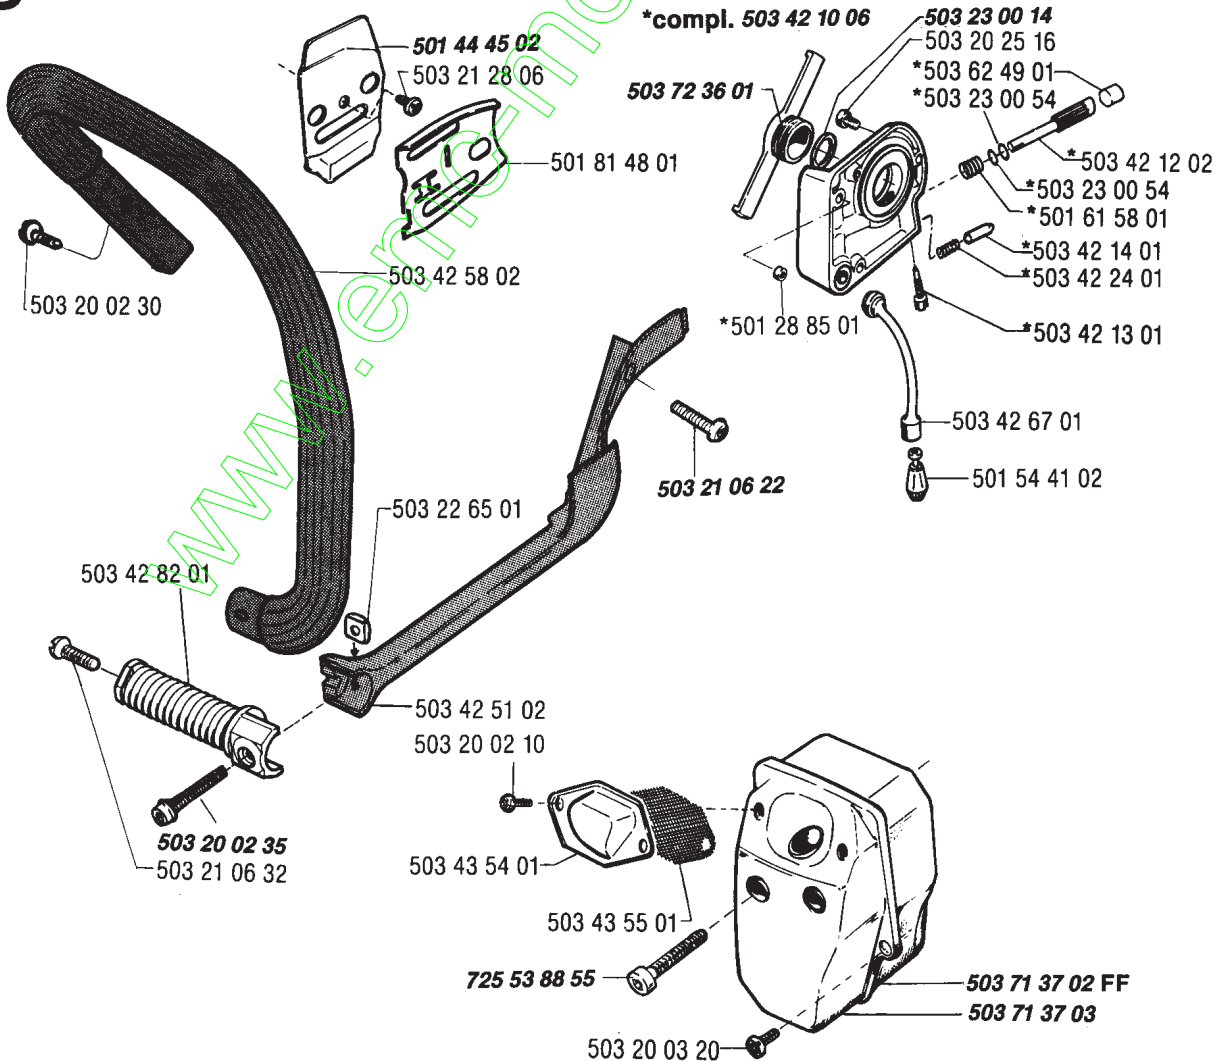

2077

1994.09.15

01

2077 Serial No > 426 0082

[www.emc-motoculture.com](http://www.emc-motoculture.com)

# 2077

RESERVELAR  
SPARE PARTS  
ERSATZTEILE  
PIECES DE RECHANGE  
PIEZAS DE REPUESTO  
RICAMBI  
PEÇAS SOBRESSELENTE

**A****\*compl. 506 09 44 06****D****\*compl. 503 42 10 06**

**B****E**

**C****F****\*compl. 503 55 40 01**

\*501 91 14 01

\*503 62 12 01

\*501 69 17 01

13''- 16'' 501 83 44 02  
 18''- 22'' 501 83 44 05  
 24''- 28'' 501 83 45 02

Vintersats  
 Winterkit  
 503 43 44 02

\*compl. 503 43 81 02

www.emc-motoculture.com