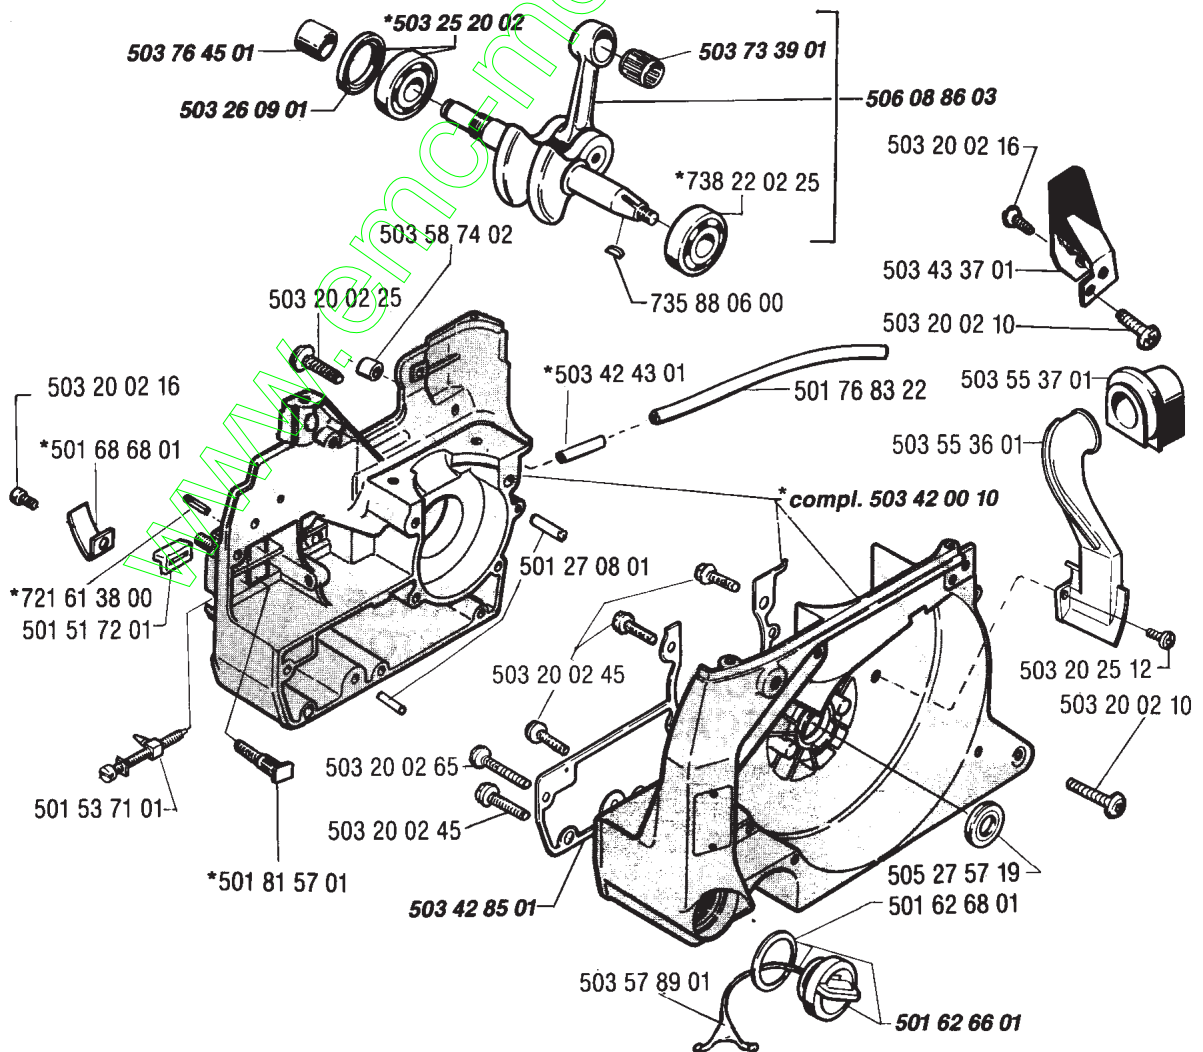

2077

1994.09.15

01

2077 Serial No > 426 0082

[www.emc-motoculture.com](http://www.emc-motoculture.com)

# 2077

RESERVELAR  
SPARE PARTS  
ERSATZTEILE  
PIECES DE RECHANGE  
PIEZAS DE REPUESTO  
RICAMBI  
PEÇAS SOBRESSELENTE

**A****\*compl. 506 09 44 06****D****\*compl. 503 42 10 06**

**B****E**

**C****F****\*compl. 503 55 40 01**

\*501 91 14 01

\*503 62 12 01

\*501 69 17 01

13''- 16'' 501 83 44 02  
 18''- 22'' 501 83 44 05  
 24''- 28'' 501 83 45 02

Vintersats  
 Winterkit  
 503 43 44 02

\*compl. 503 43 81 02

www.emc-motoculture.com