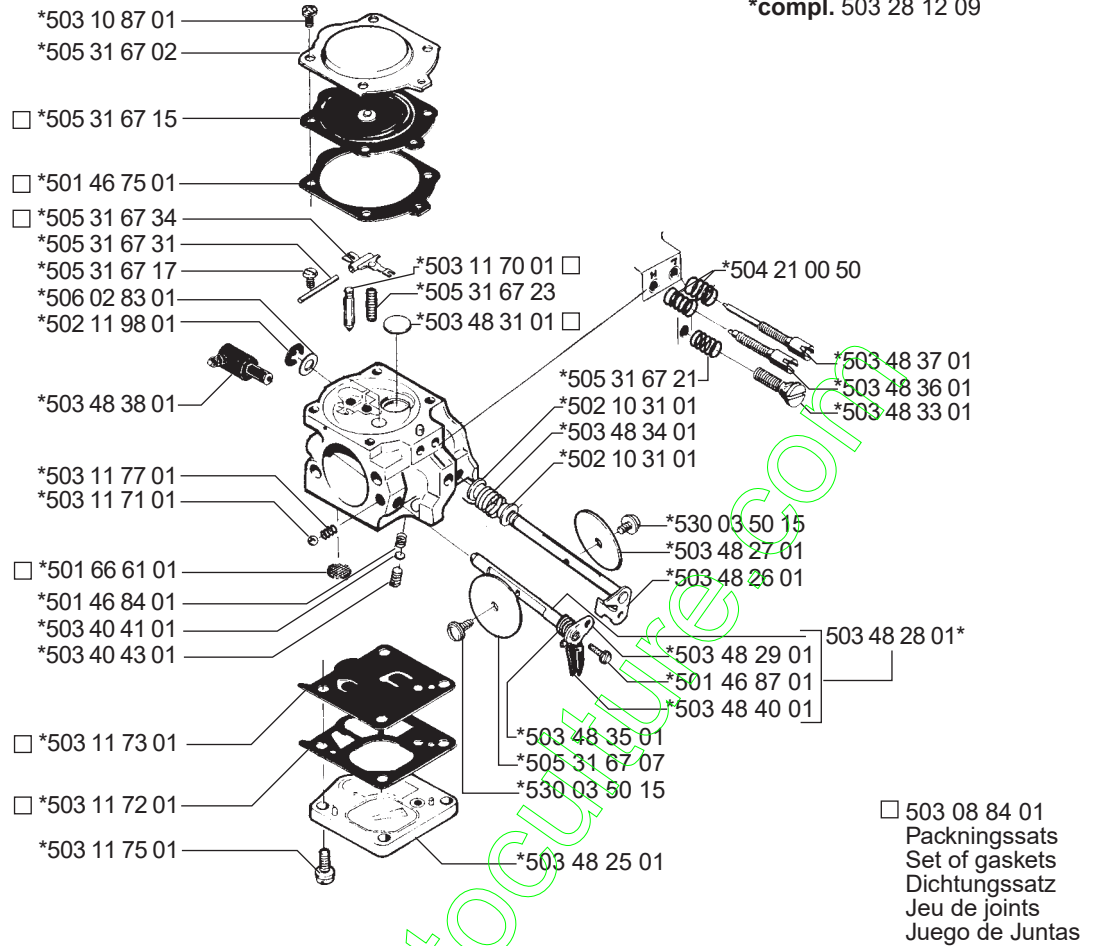

# E

**C**

**F**

**G****Walbro WJ 28B****\*compl. 503 28 12 09****H****\*compl. 503 55 85 01**

13"-16" 501 83 44 02  
18"-22" 501 83 44 05  
24"-28" 501 83 45 02

Vintersats  
Winterkit  
503 43 44 02

503 20 02 16