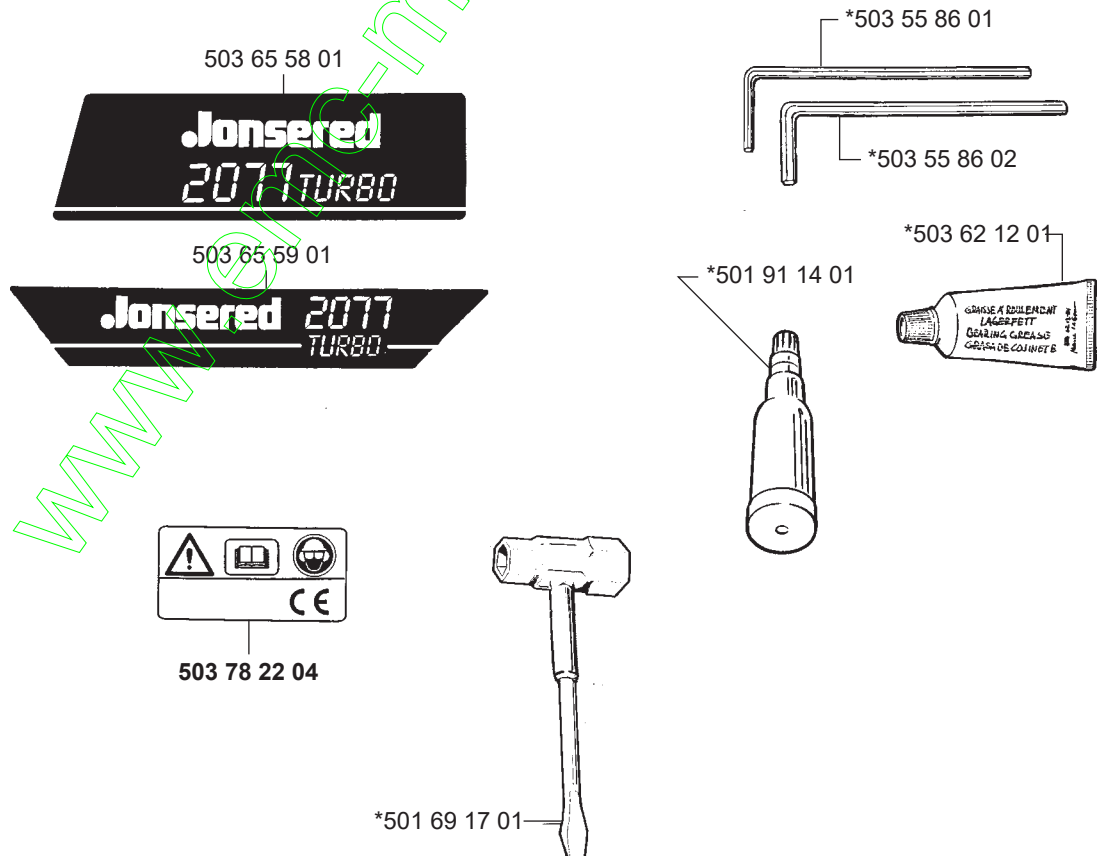

# E

**C**

**F**

**G****Walbro WJ 28B****\*compl. 503 28 12 09****H****\*compl. 503 55 85 01**

13"-16" 501 83 44 02  
18"-22" 501 83 44 05  
24"-28" 501 83 45 02

Vintersats  
Winterkit  
503 43 44 02

503 20 02 16