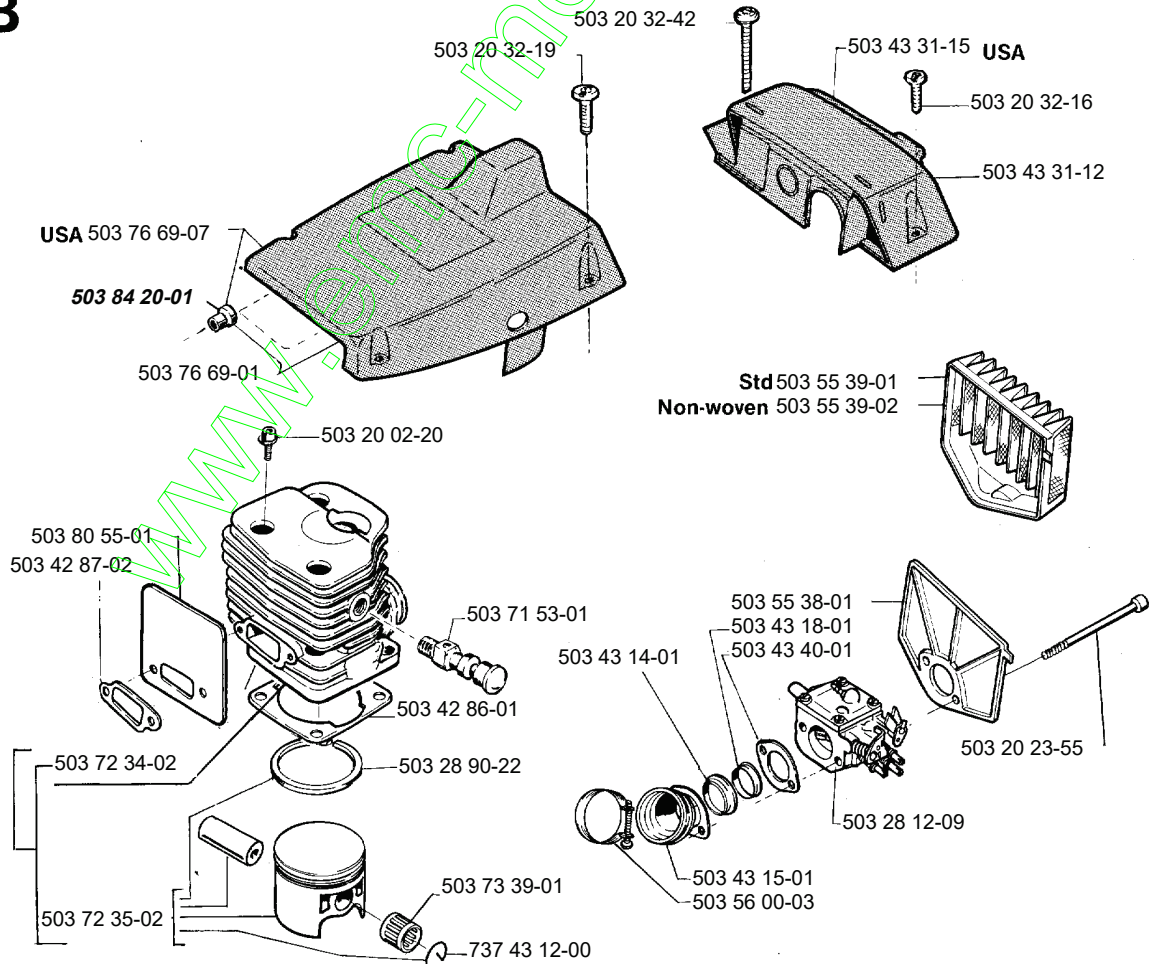

Jonsered

IPL, 2083, 1996.08.29-01, 108 07 08-90

2083

Spare parts

Ersatzteile

Pièces détachées

Reserve onderdelen

Repuestos

Reservdelar

2083 Serial No. > 603 0001

www.emc-motoculture.com

A

* compl.506 09 44-06

B

C

D