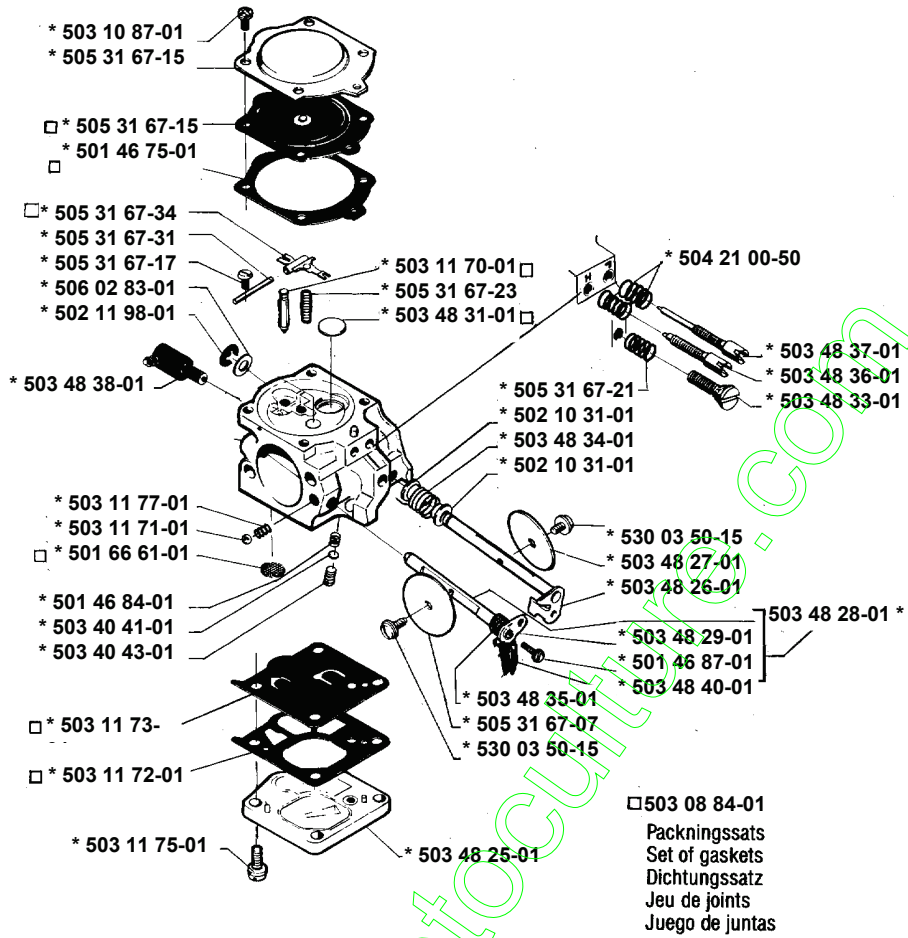

Jonsered

IPL, 2083, 1996.08.29-01, 108 07 08-90

2083

Spare parts

Ersatzteile

Pièces détachées

Reserve onderdelen

Repuestos

Reservdelar

2083 Serial No. > 603 0001

www.emc-motoculture.com

A

* compl.506 09 44-06

B

C

D

E

F

*compl. 503 55 40-01

G**Walbro WJ 28 B*****compl. 503 28 12 09****H**

* 503 55 86-01

* 501 91 14-01

* 503 62 12-01

* 501 69 17-01