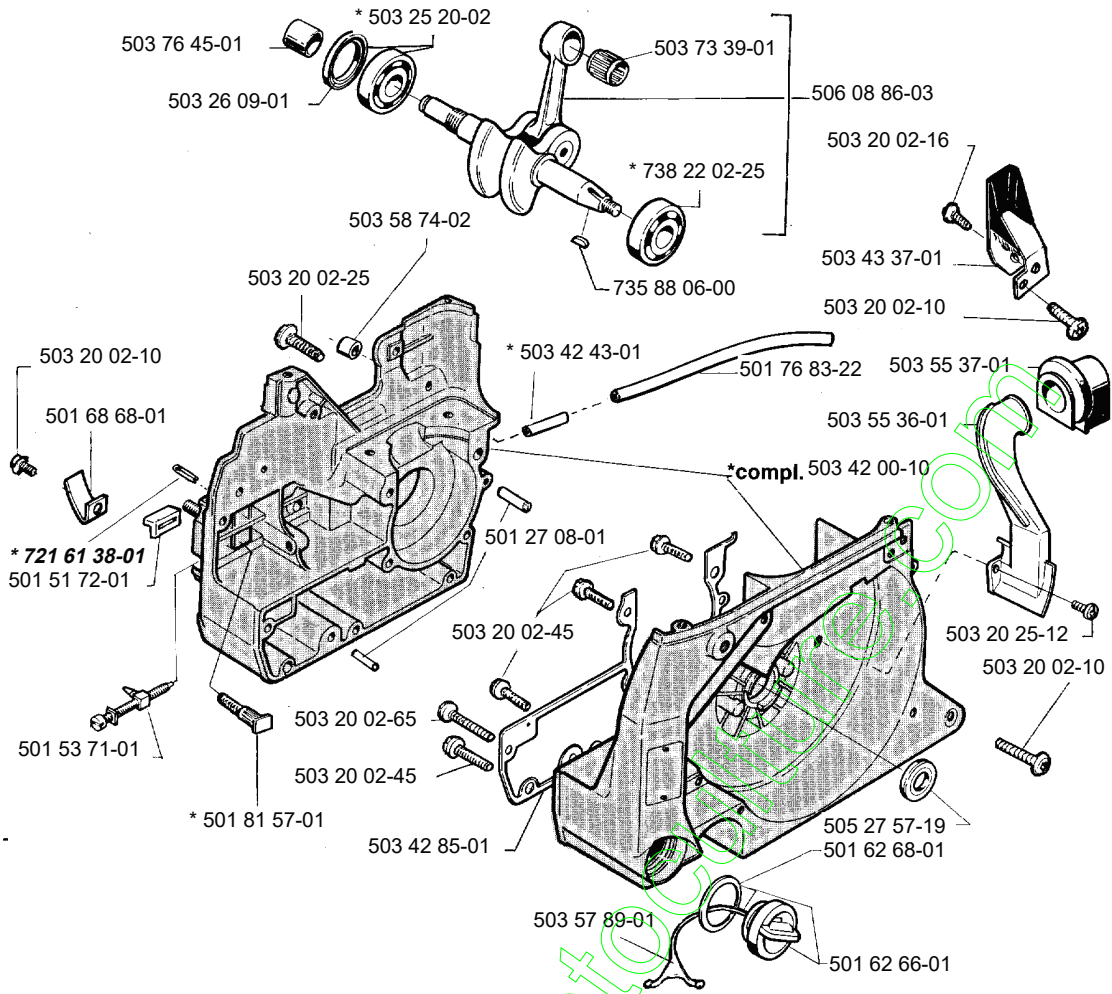

Jonsered

IPL, 2083, 1996.08.29-01, 108 07 08-90

2083

Spare parts

Ersatzteile

Pièces détachées

Reserve onderdelen

Repuestos

Reservdelar

2083 Serial No. > 603 0001

www.emc-motoculture.com

A

* compl.506 09 44-06

B

C

D

E

F

*compl. 503 55 40-01

G**Walbro WJ 28 B*****compl. 503 28 12 09****H**

* 503 55 86-01

* 501 91 14-01

* 503 62 12-01

* 501 69 17-01