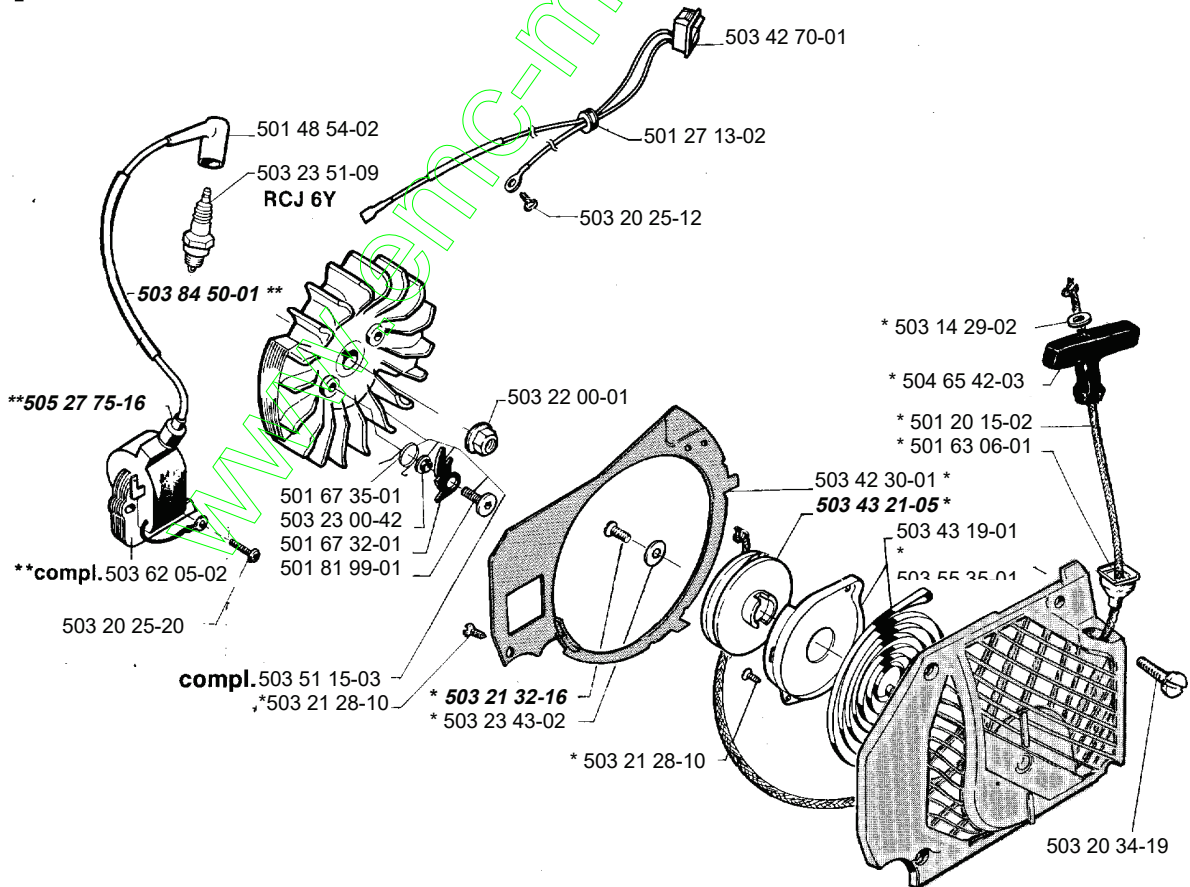

Jonsered

IPL, 2083, 1996.08.29-01, 108 07 08-90

2083

Spare parts

Ersatzteile

Pièces détachées

Reserve onderdelen

Repuestos

Reservdelar

2083 Serial No. > 603 0001

www.emc-motoculture.com

A

* compl.506 09 44-06

B

C

D

E

F

*compl. 503 55 40-01

G**Walbro WJ 28 B*****compl. 503 28 12 09****H**

* 503 55 86-01

* 501 91 14-01

* 503 62 12-01

* 501 69 17-01