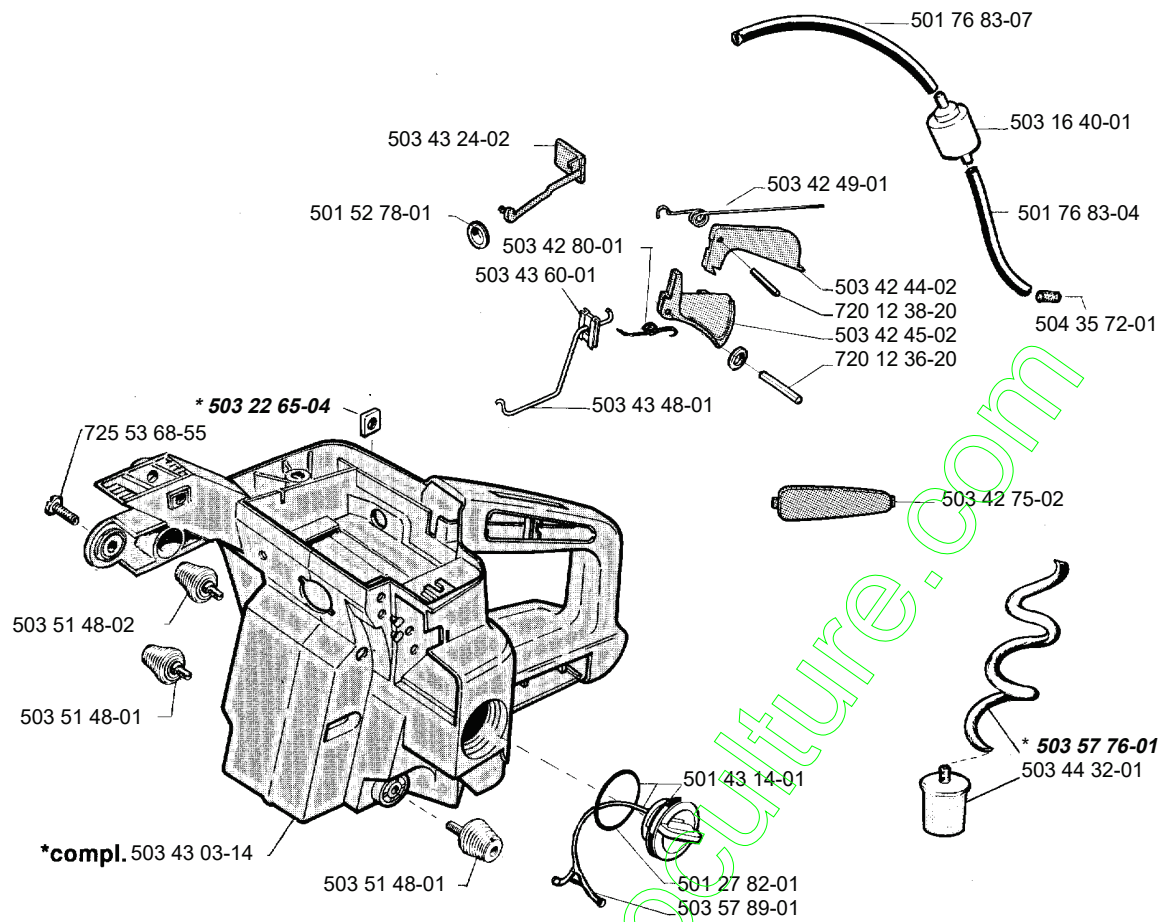

Jonsered

IPL, 2083, 1996.08.29-01, 108 07 08-90

2083

Spare parts

Ersatzteile

Pièces détachées

Reserve onderdelen

Repuestos

Reservdelar

2083 Serial No. > 603 0001

www.emc-motoculture.com

A

* compl.506 09 44-06

B

C

D

E

F

*compl. 503 55 40-01

G**Walbro WJ 28 B*****compl. 503 28 12 09****H**

* 503 55 86-01

* 501 91 14-01

* 503 62 12-01

* 501 69 17-01