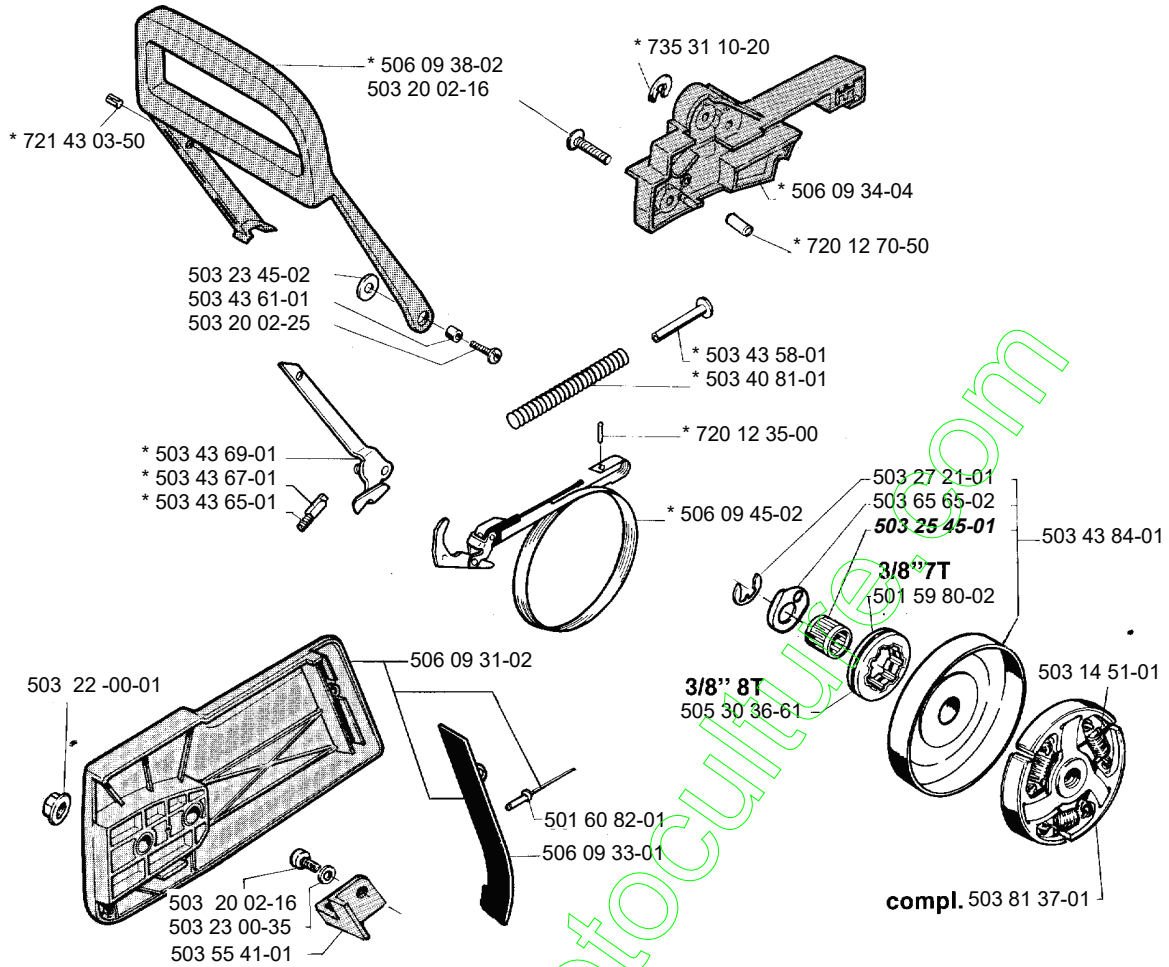

Jonsered

IPL, 2083, 1996.08.29-01, 108 07 08-90

2083

Spare parts

Ersatzteile

Pièces détachées

Reserve onderdelen

Repuestos

Reservdelar

2083 Serial No. > 603 0001

www.emc-motoculture.com

A

* compl.506 09 44-06

B

C

D

E

F

*compl. 503 55 40-01

G**Walbro WJ 28 B*****compl. 503 28 12 09****H**

* 503 55 86-01

* 501 91 14-01

* 503 62 12-01

* 501 69 17-01