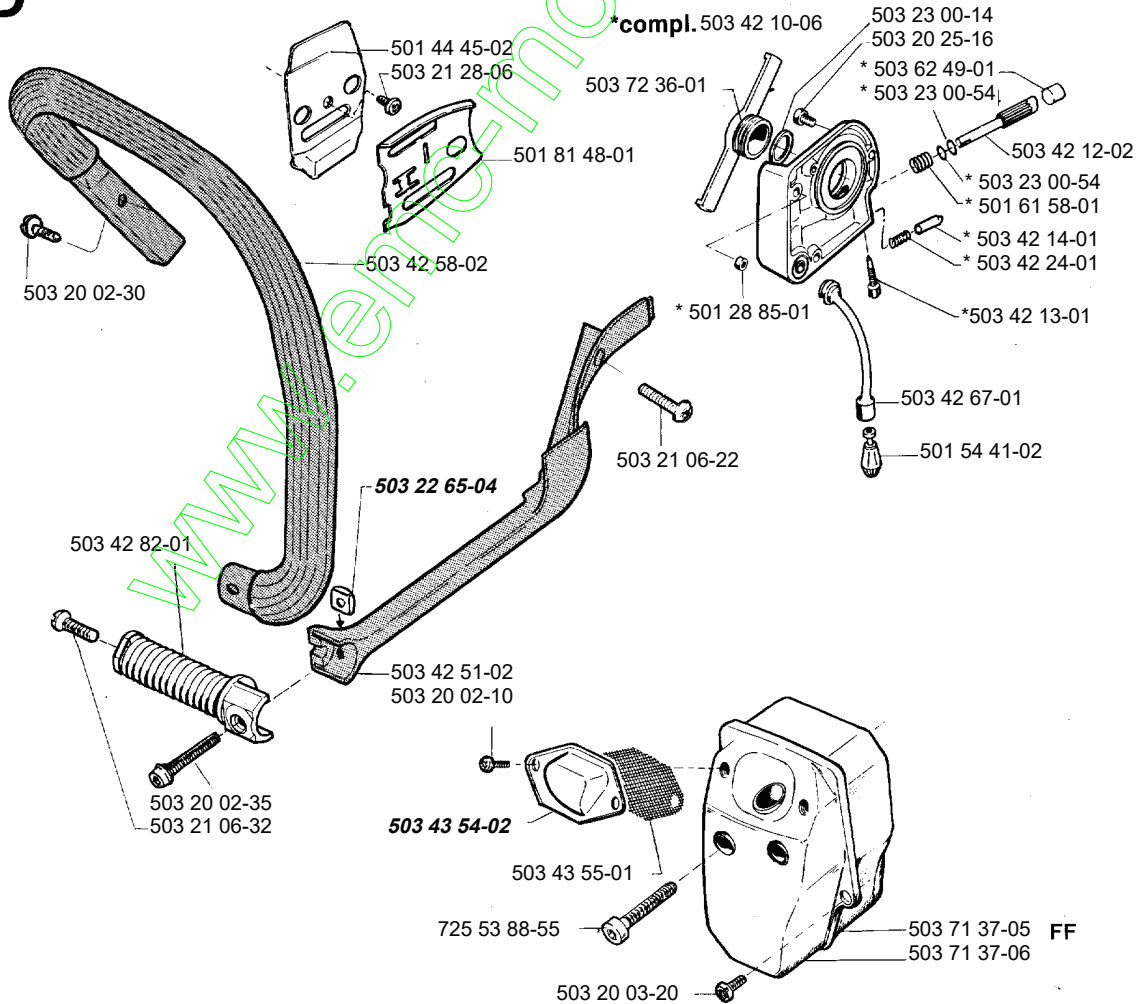

Jonsered

IPL, 2083, 1996.08.29-01, 108 07 08-90

2083

Spare parts

Ersatzteile

Pièces détachées

Reserve onderdelen

Repuestos

Reservdelar

2083 Serial No. > 603 0001

www.emc-motoculture.com

A

* compl.506 09 44-06

B

C

D