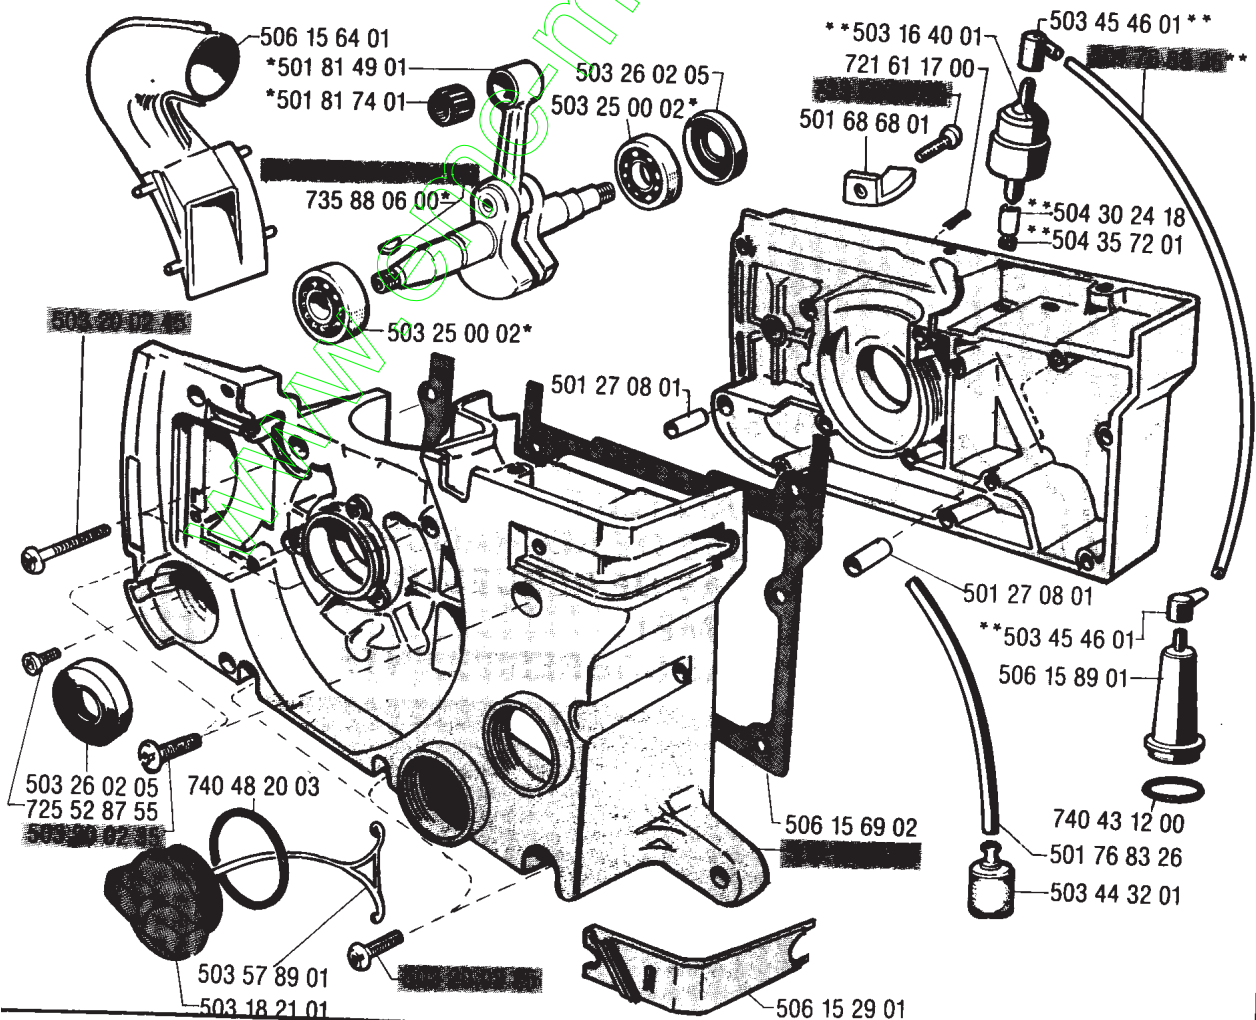

501 19 22 01

B**E**

*Compl. 501 81 49 01

**Compl. 506 16 67 01

C

F

18"-22" 501 83 44 05
24"-28" 501 83 45 02

www.electronicmotoculture.com