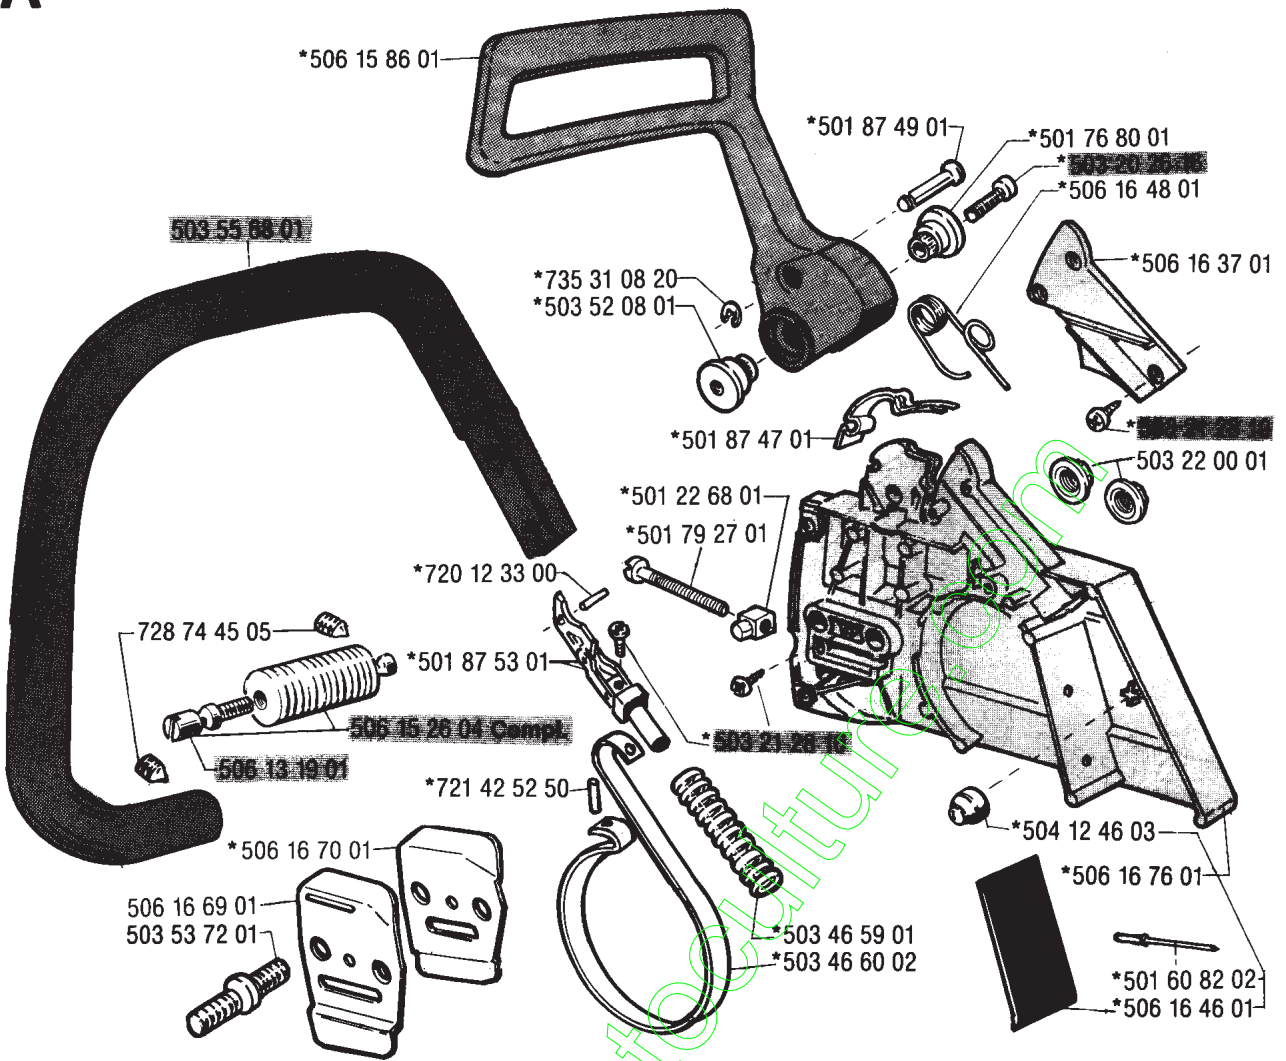

	2094	1992.06.19	01
---	-------------	-------------------	-----------

2094 Serial No > 223 0001

www.emc-motoculture.com

2094

**RESERVDLAR
SPARE PARTS
ERSATZTEILE
PIECES DE RECHANCHE
PIEZAS DE REPUESTO
RICAMBI
PEÇAS SOBRESSELENTE**

A

D

G**HS 265-A****H****Jonsered 2094 TURBO****Jonsered 2094 TURBO**

506 16 45 01

Jonsered 2094 TURBO

501 91 14 01

503 62 12 01

503 44 17 01