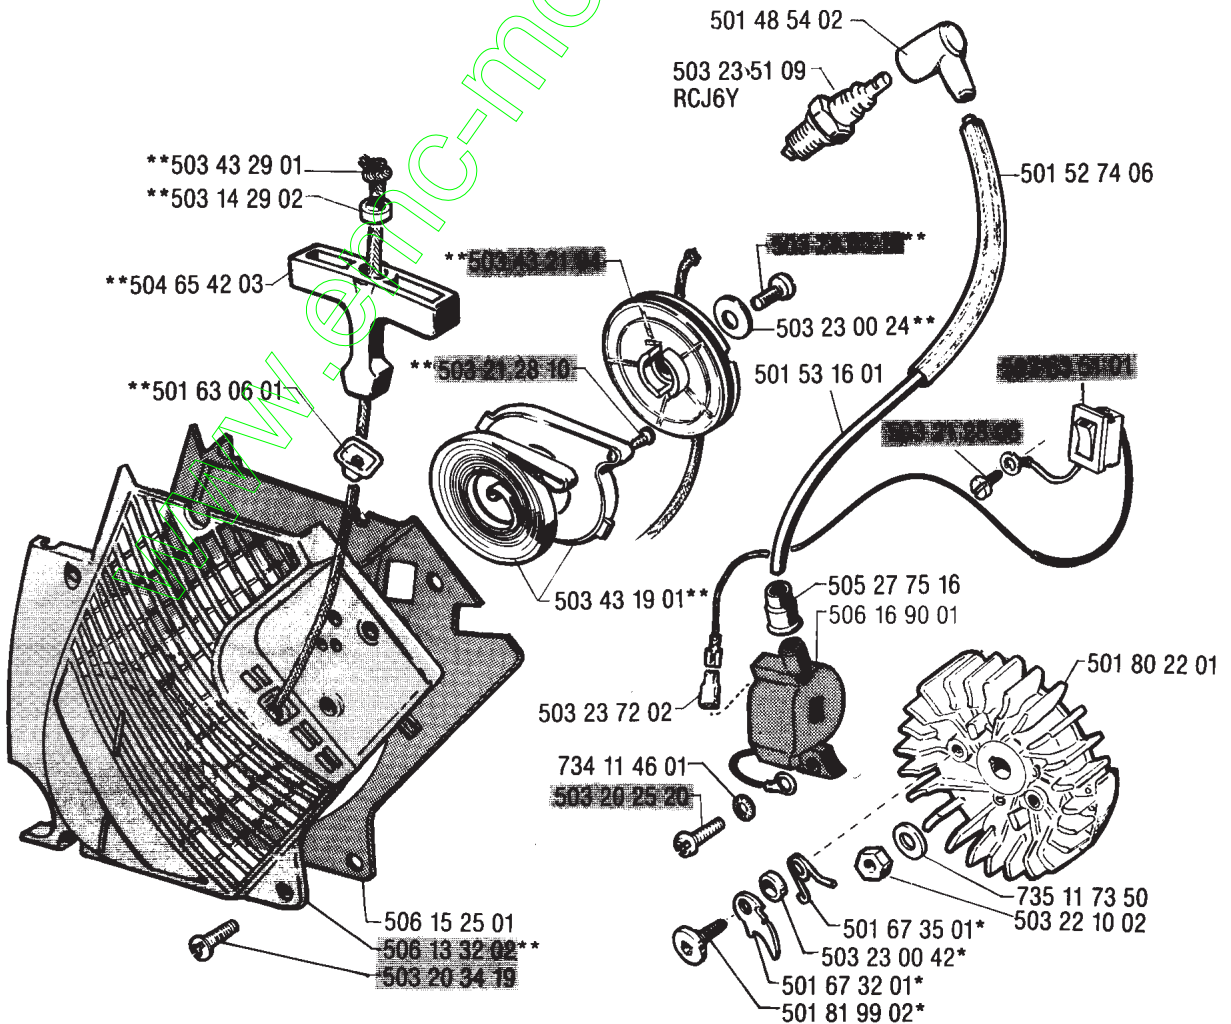

	2094	1992.06.19	01
---	-------------	-------------------	-----------

2094 Serial No > 223 0001

www.emc-motoculture.com

2094

**RESERVDLAR
SPARE PARTS
ERSATZTEILE
PIECES DE RECHANCHE
PIEZAS DE REPUESTO
RICAMBI
PEÇAS SOBRESSELENTE**

A

D

G**HS 265-A****H****Jonsered 2094 TURBO****Jonsered 2094 TURBO**

506 16 45 01

Jonsered 2094 TURBO

501 91 14 01

503 62 12 01

503 44 17 01