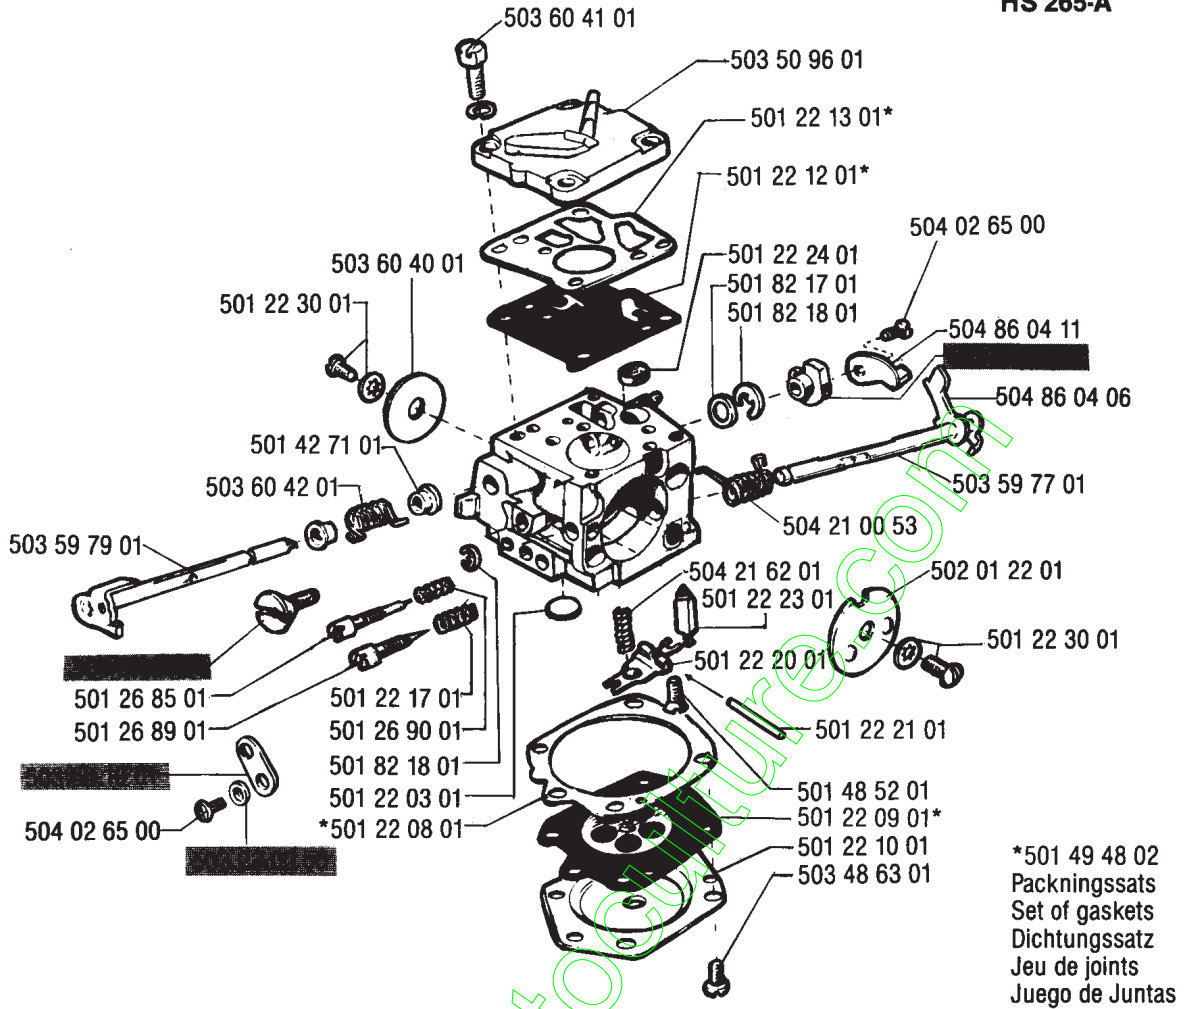

	2094	1992.06.19	01
---	-------------	-------------------	-----------

2094 Serial No > 223 0001

www.emc-motoculture.com

2094

**RESERVDLAR
SPARE PARTS
ERSATZTEILE
PIECES DE RECHANCHE
PIEZAS DE REPUESTO
RICAMBI
PEÇAS SOBRESSELENTE**

A

D

G**HS 265-A****H****Jonsered 2094 TURBO****Jonsered 2094 TURBO**

506 16 45 01

Jonsered 2094 TURBO

501 91 14 01

503 62 12 01

503 44 17 01