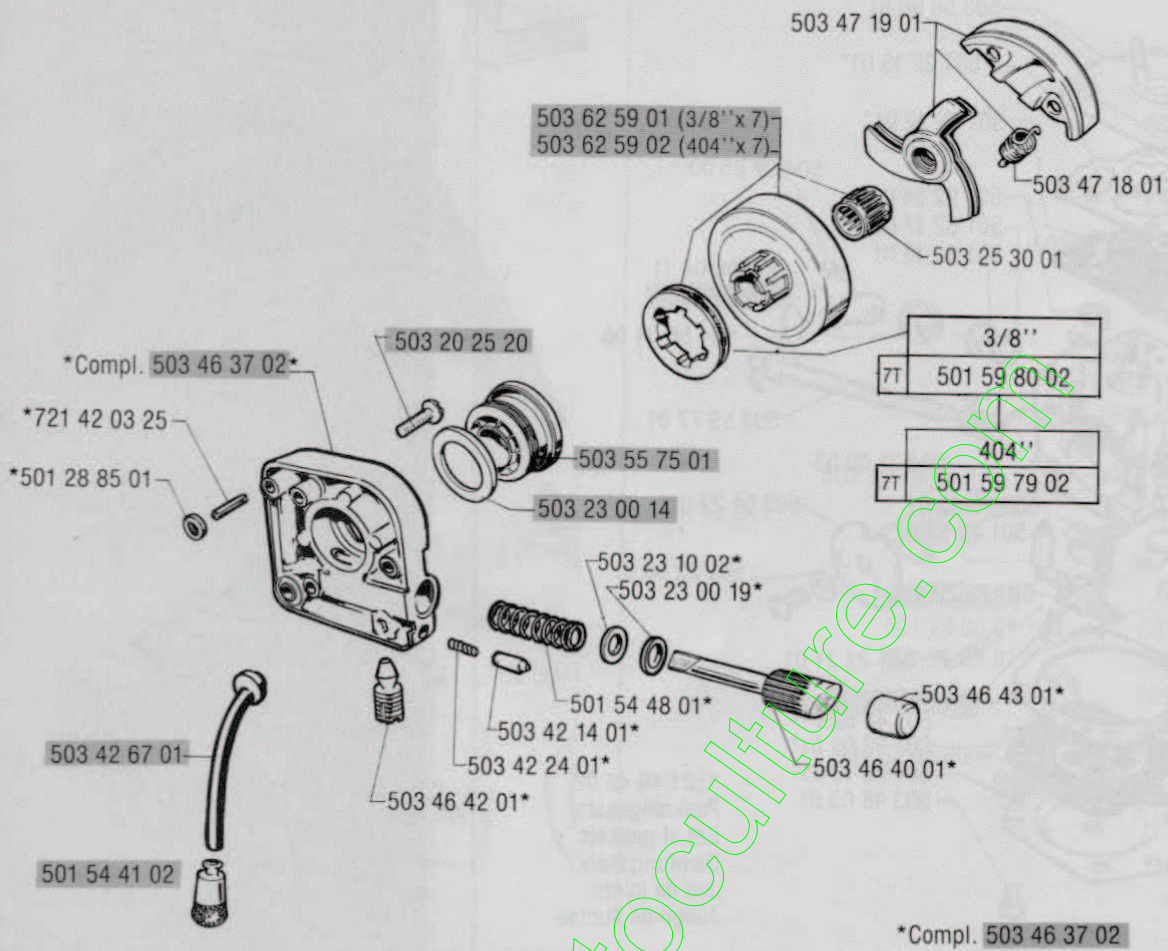

501 19 22 01

B**E**

*Compl. 501 81 49 01

**Compl. 506 16 67 01

C

F

18"-22" 501 83 44 05
24"-28" 501 83 45 02

www.electronicmotoculture.com