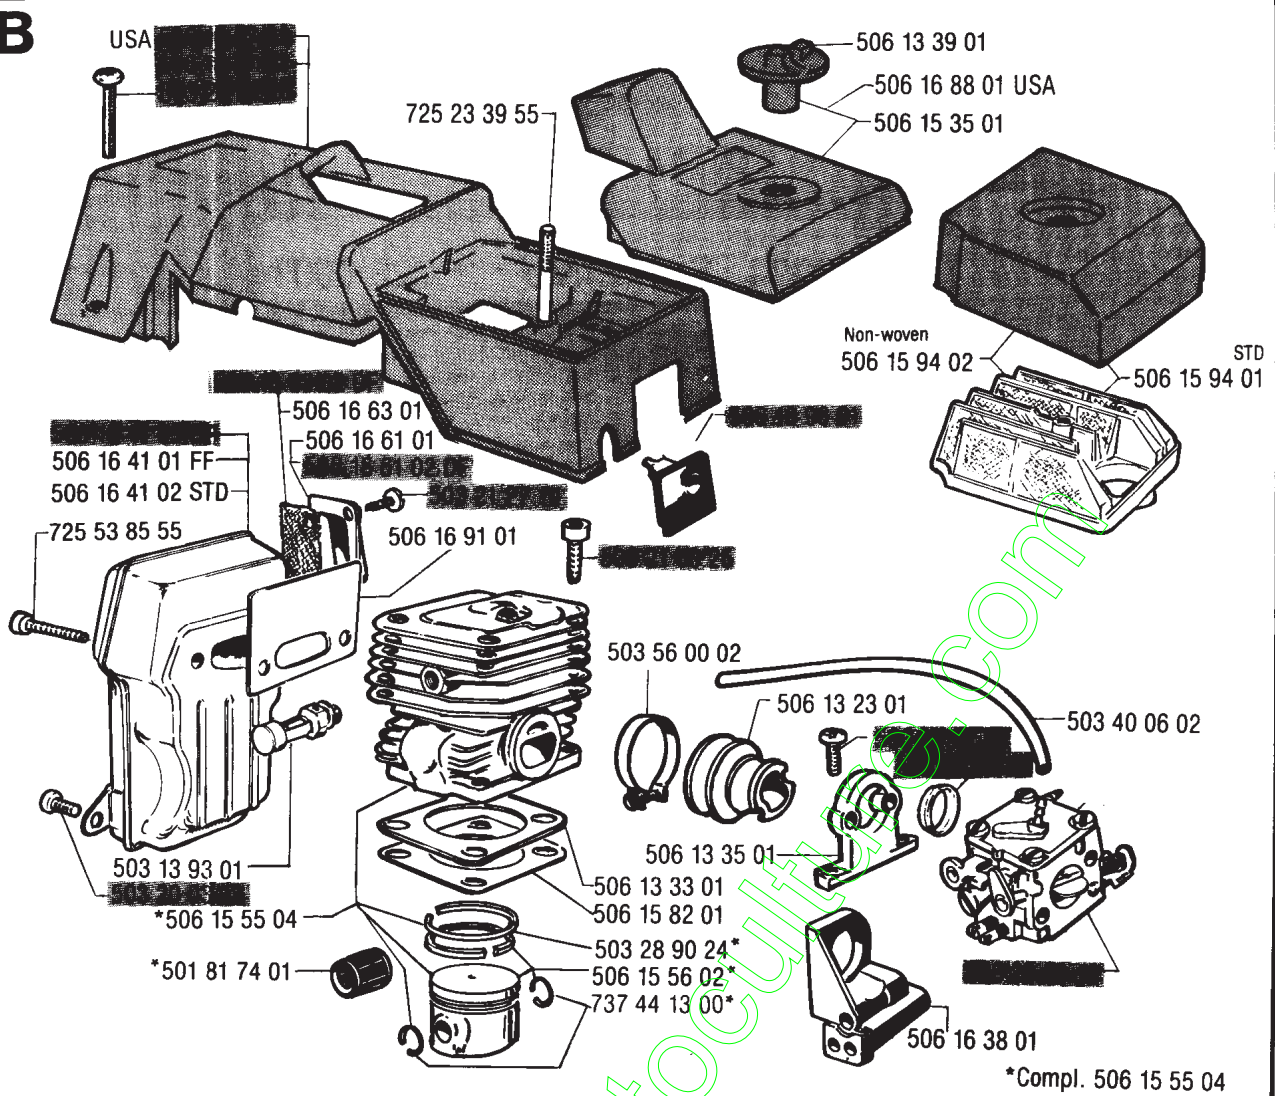

B

E

*Compl. 501 81 49 01

**Compl. 506 16 67 01