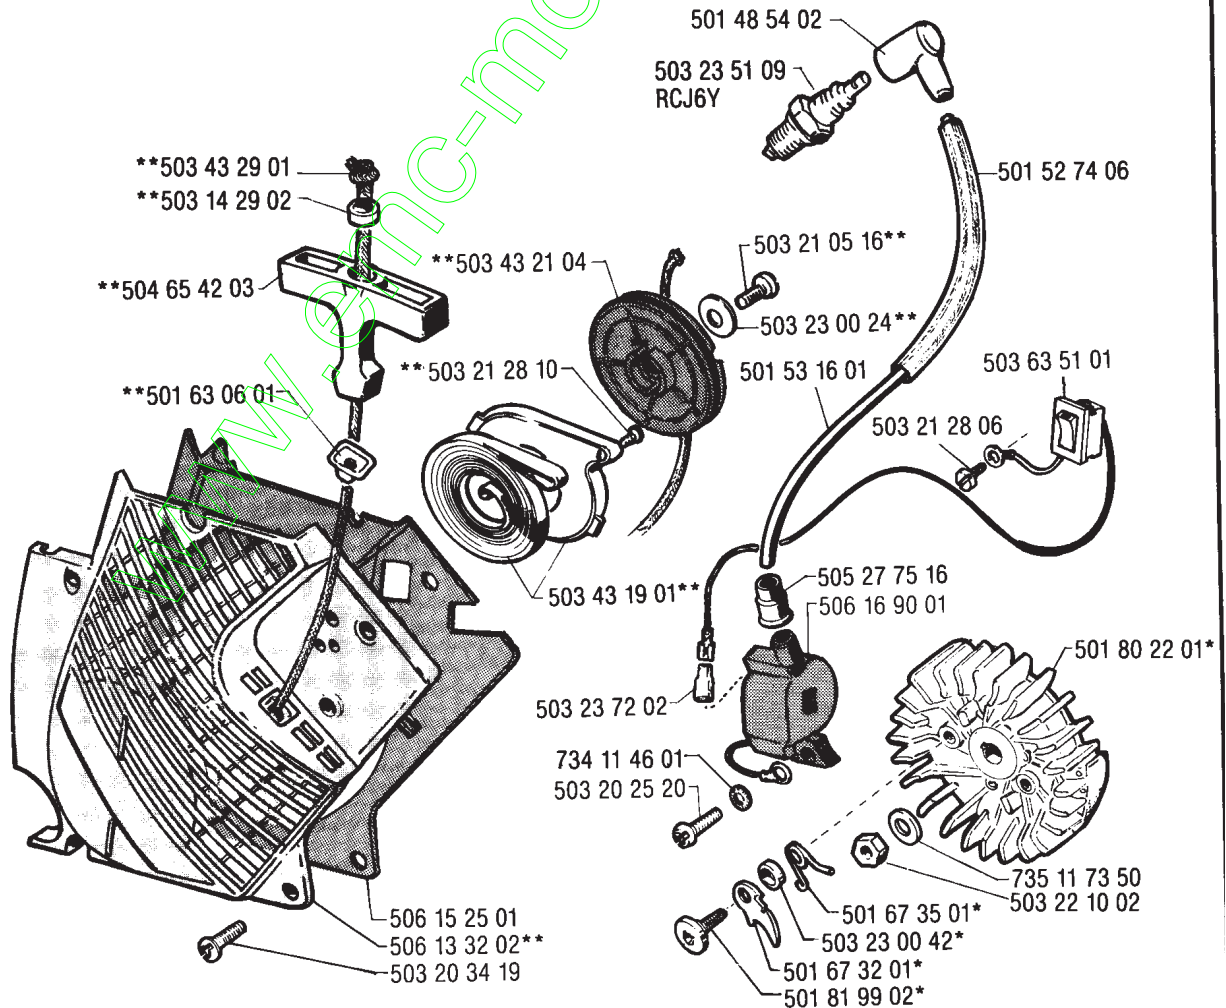

2095

1993.01.04

01

2095 Serial No > 244 0071

www.emc-motoculture.com

2095

RESERVDELAR
SPARE PARTS
ERSATZTEILE
PIECES DE RECHANCHE
PIEZAS DE REPUESTO
RICAMBI
PEÇAS SOBRESSELENTE

A

*Compl. 506 16 39 01

**D**

**Compl. 506 15 36 02

*Compl. 501 80 22 01

G**HS 265-A****H**

503 68 88 01

503 68 89 01

503 68 90 01