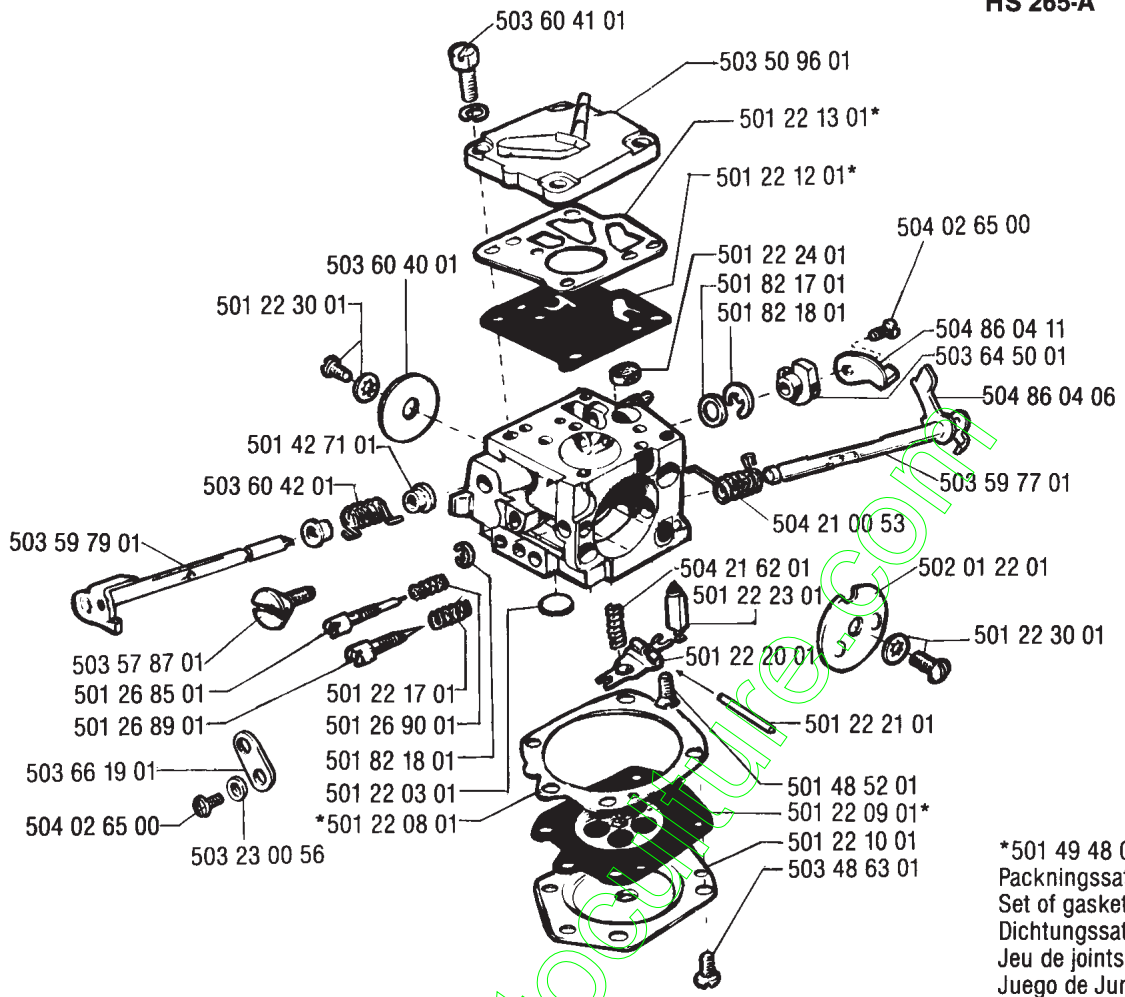

2095

1993.01.04

01

2095 Serial No > 244 0071

www.emc-motoculture.com

2095

RESERVDELAR
SPARE PARTS
ERSATZTEILE
PIECES DE RECHANCHE
PIEZAS DE REPUESTO
RICAMBI
PEÇAS SOBRESSELENTE

A

*Compl. 506 16 39 01

**D**

**Compl. 506 15 36 02

*Compl. 501 80 22 01

G**HS 265-A****H**

503 68 88 01

503 68 89 01

503 68 90 01