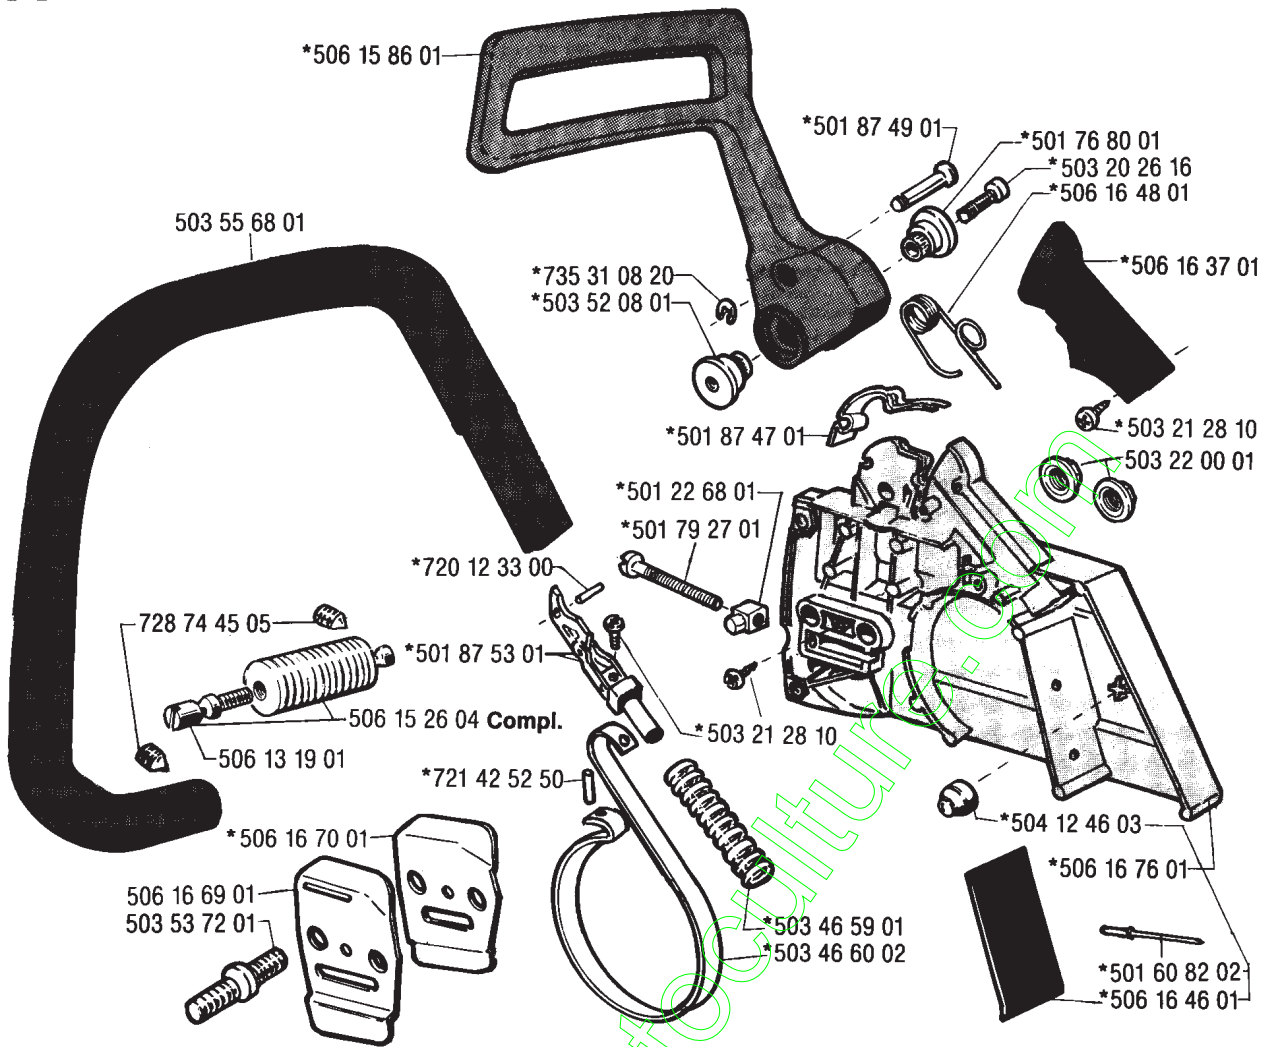

2095

1993.01.04

01

2095 Serial No > 244 0071

www.emc-motoculture.com

2095

RESERVDELAR
SPARE PARTS
ERSATZTEILE
PIECES DE RECHANCHE
PIEZAS DE REPUESTO
RICAMBI
PEÇAS SOBRESSELENTE

A

*Compl. 506 16 39 01

**D**

**Compl. 506 15 36 02

*Compl. 501 80 22 01

G**HS 265-A****H**

503 68 88 01

503 68 89 01

503 68 90 01

503 55 86 01

503 55 86 02

501 91 14 01

503 62 12 01

503 44 17 01

503 50 23 01

503 13 96 01

501 68 89 01