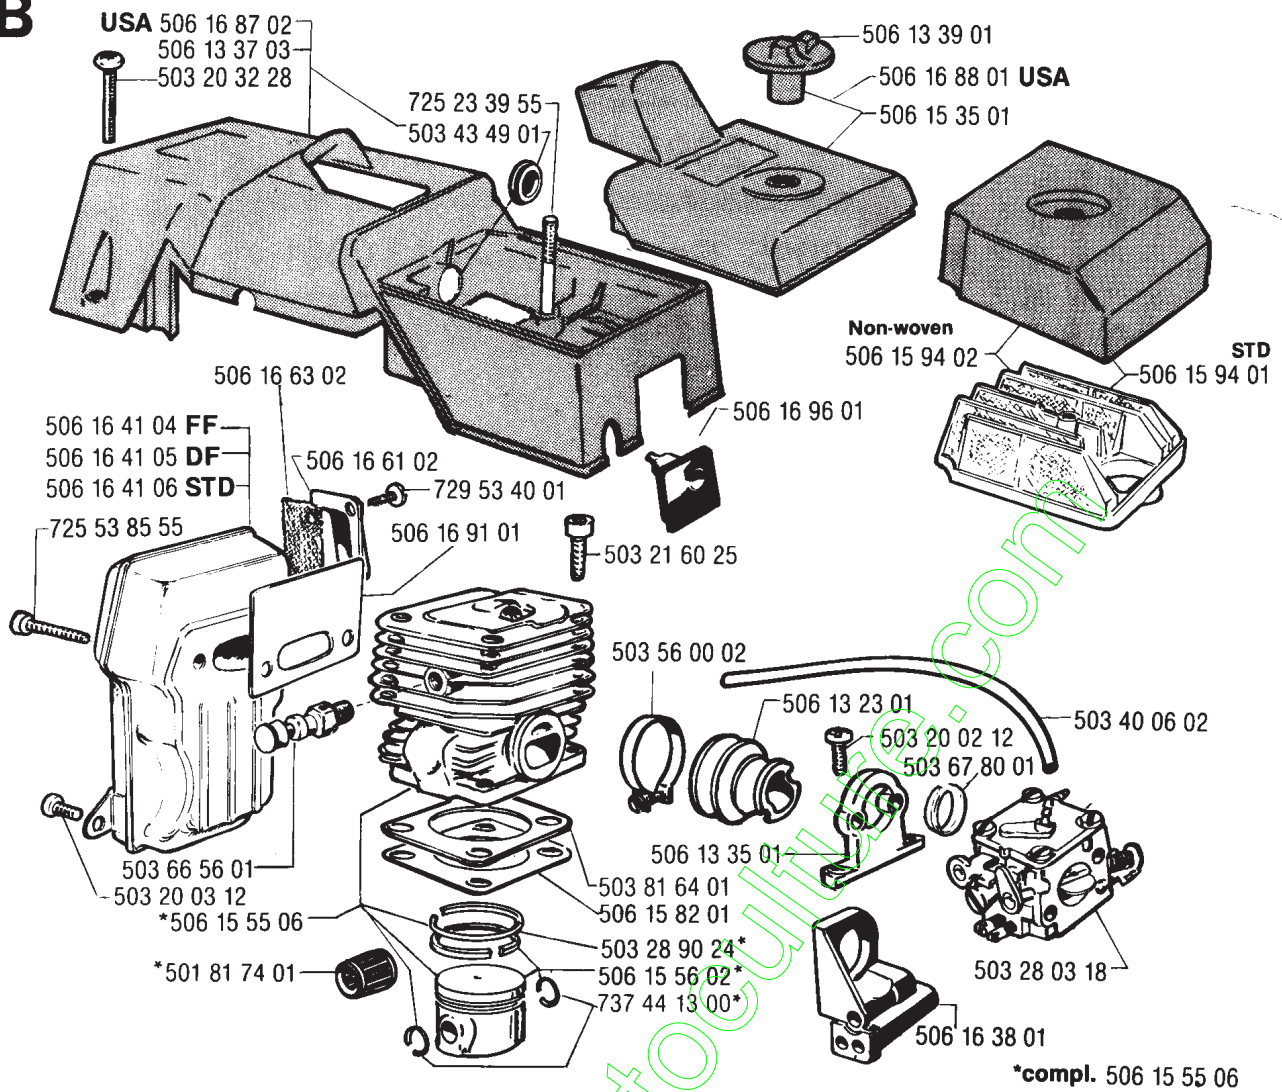

2095

1996.10.24

01

2095 Serial No > 643 0001

[www.emc-motoculture.com](http://www.emc-motoculture.com)

2095

RESERVDELAR  
SPARE PARTS  
ERSATZTEILE  
PIECES DE RECHANGE  
PIEZAS DE REPUESTO  
RICAMBI  
PEÇAS SOBRESSELENTE

**A****\*compl. 506 16 39 01****D****\*\*compl. 506 15 36 02****\*compl. 501 80 22 01**

**B****E**

**C****F**

**G****HS 265-A****H**