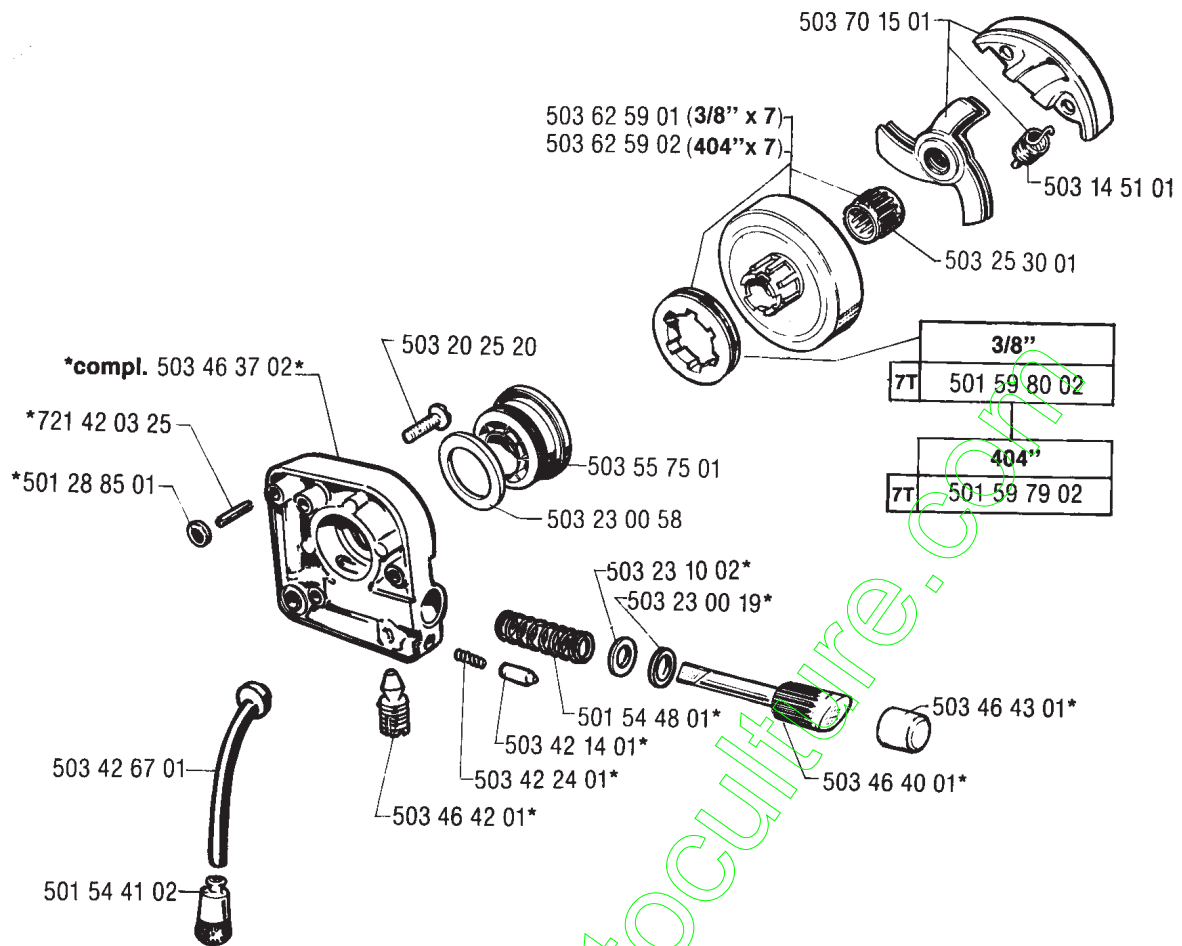

2095

1996.10.24

01

2095 Serial No > 643 0001

[www.emc-motoculture.com](http://www.emc-motoculture.com)

2095

RESERVDELAR  
SPARE PARTS  
ERSATZTEILE  
PIECES DE RECHANGE  
PIEZAS DE REPUESTO  
RICAMBI  
PEÇAS SOBRESSELENTE

**A****\*compl. 506 16 39 01****D****\*\*compl. 506 15 36 02****\*compl. 501 80 22 01**

**B****E**

**C****F**

**G****HS 265-A****H**