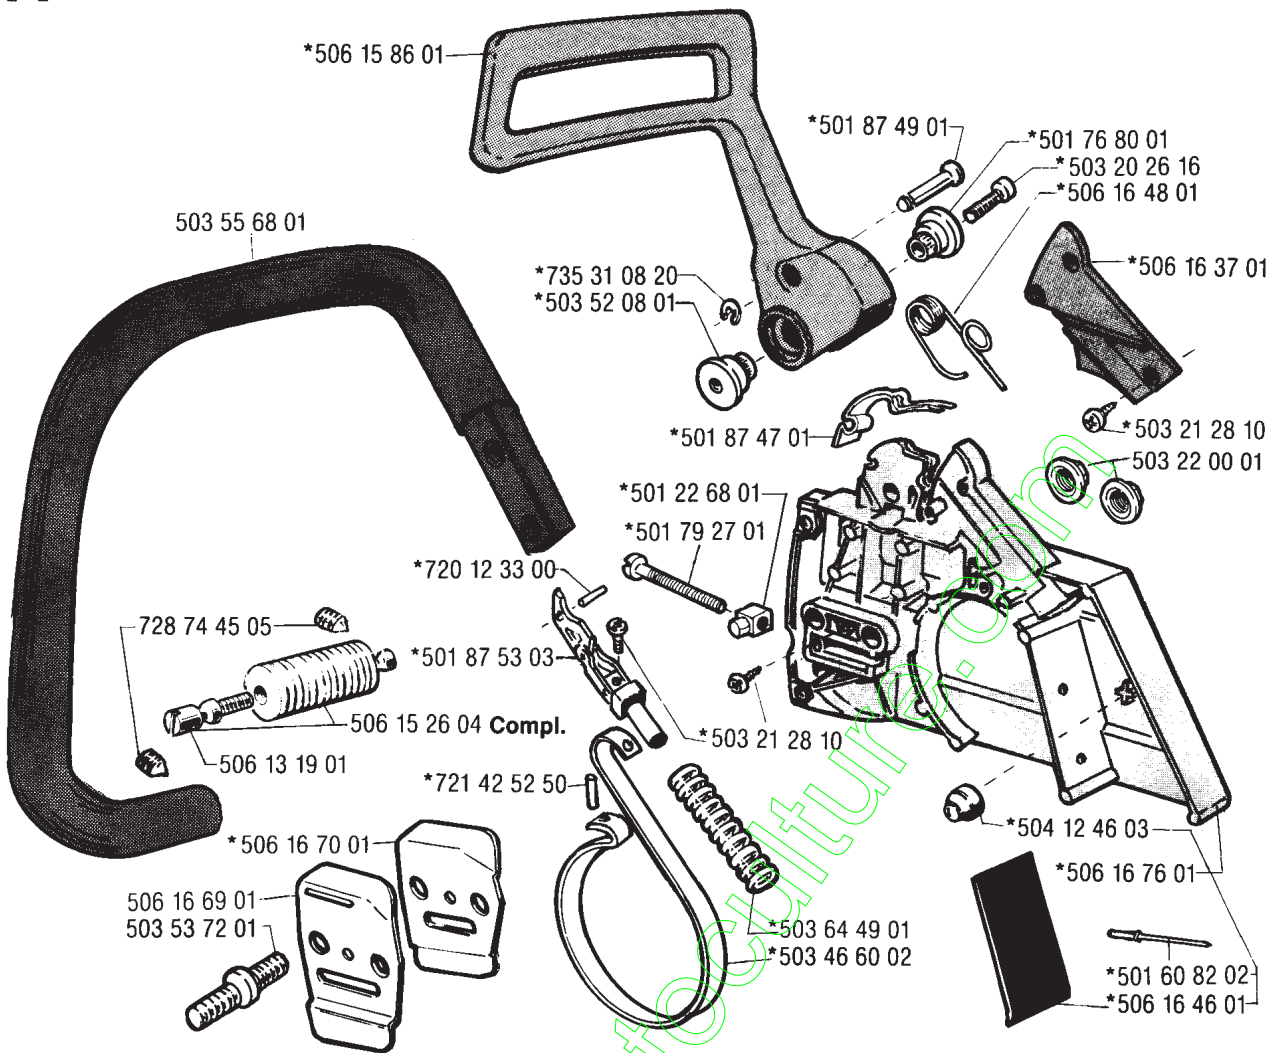

2095

1996.10.24

01

2095 Serial No > 643 0001

[www.emc-motoculture.com](http://www.emc-motoculture.com)

2095

RESERVDELAR  
SPARE PARTS  
ERSATZTEILE  
PIECES DE RECHANGE  
PIEZAS DE REPUESTO  
RICAMBI  
PEÇAS SOBRESSELENTE

**A****\*compl. 506 16 39 01****D****\*\*compl. 506 15 36 02****\*compl. 501 80 22 01**

**B****E**

**C****F**

**G****HS 265-A****H**