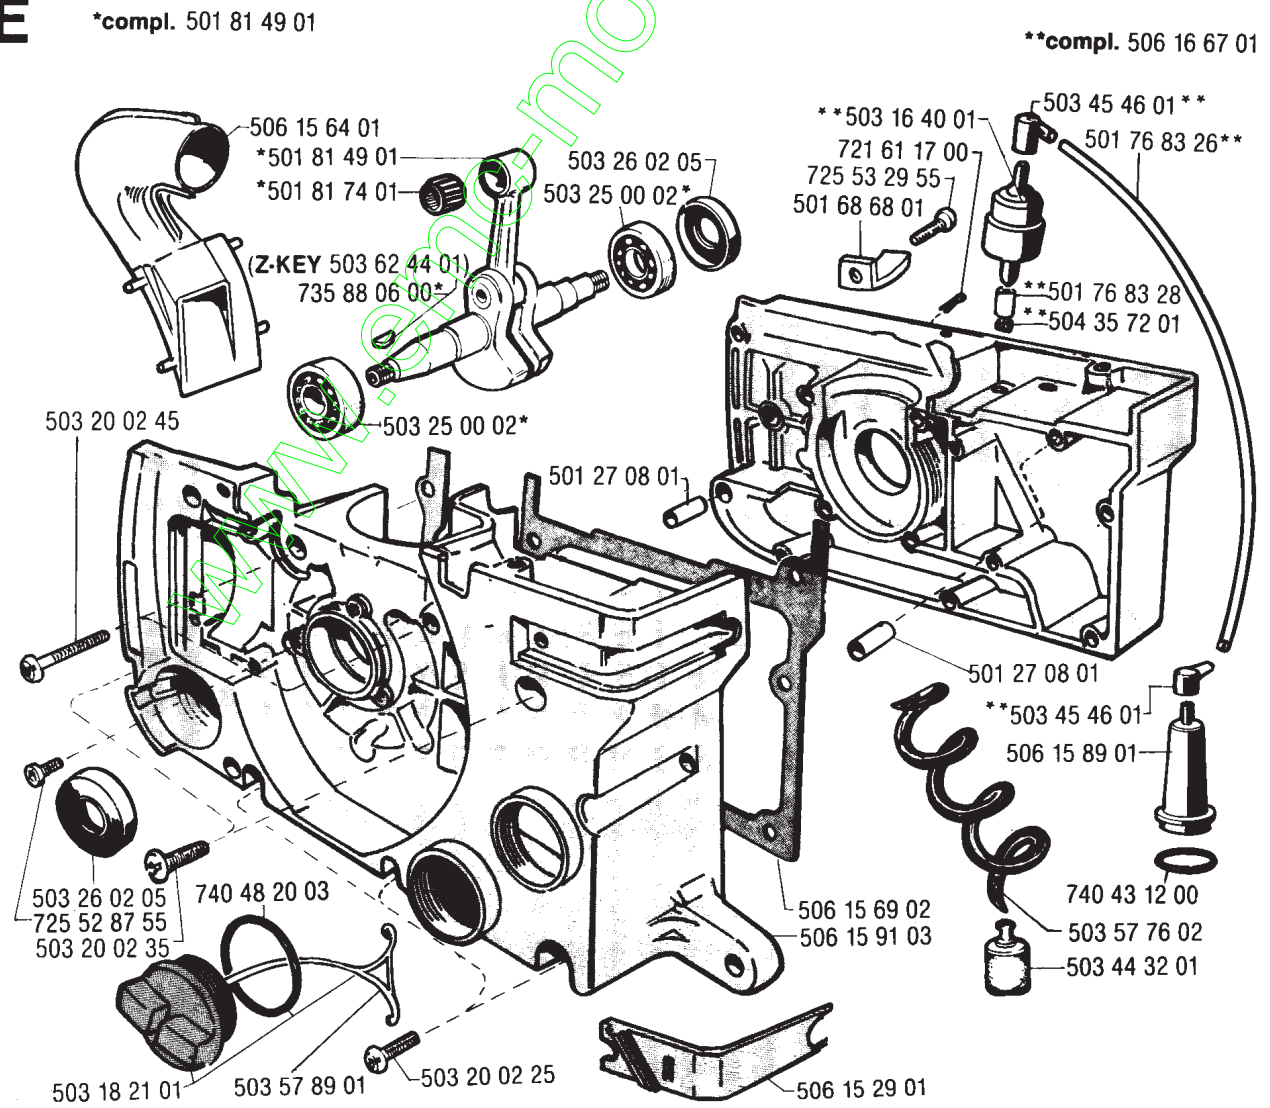

2095

1996.10.24

01

2095 Serial No > 643 0001

[www.emc-motoculture.com](http://www.emc-motoculture.com)

2095

RESERVDELAR  
SPARE PARTS  
ERSATZTEILE  
PIECES DE RECHANGE  
PIEZAS DE REPUESTO  
RICAMBI  
PEÇAS SOBRESSELENTE

**A****\*compl. 506 16 39 01****D****\*\*compl. 506 15 36 02****\*compl. 501 80 22 01**

**B****E**

**C****F**

**G****HS 265-A****H**