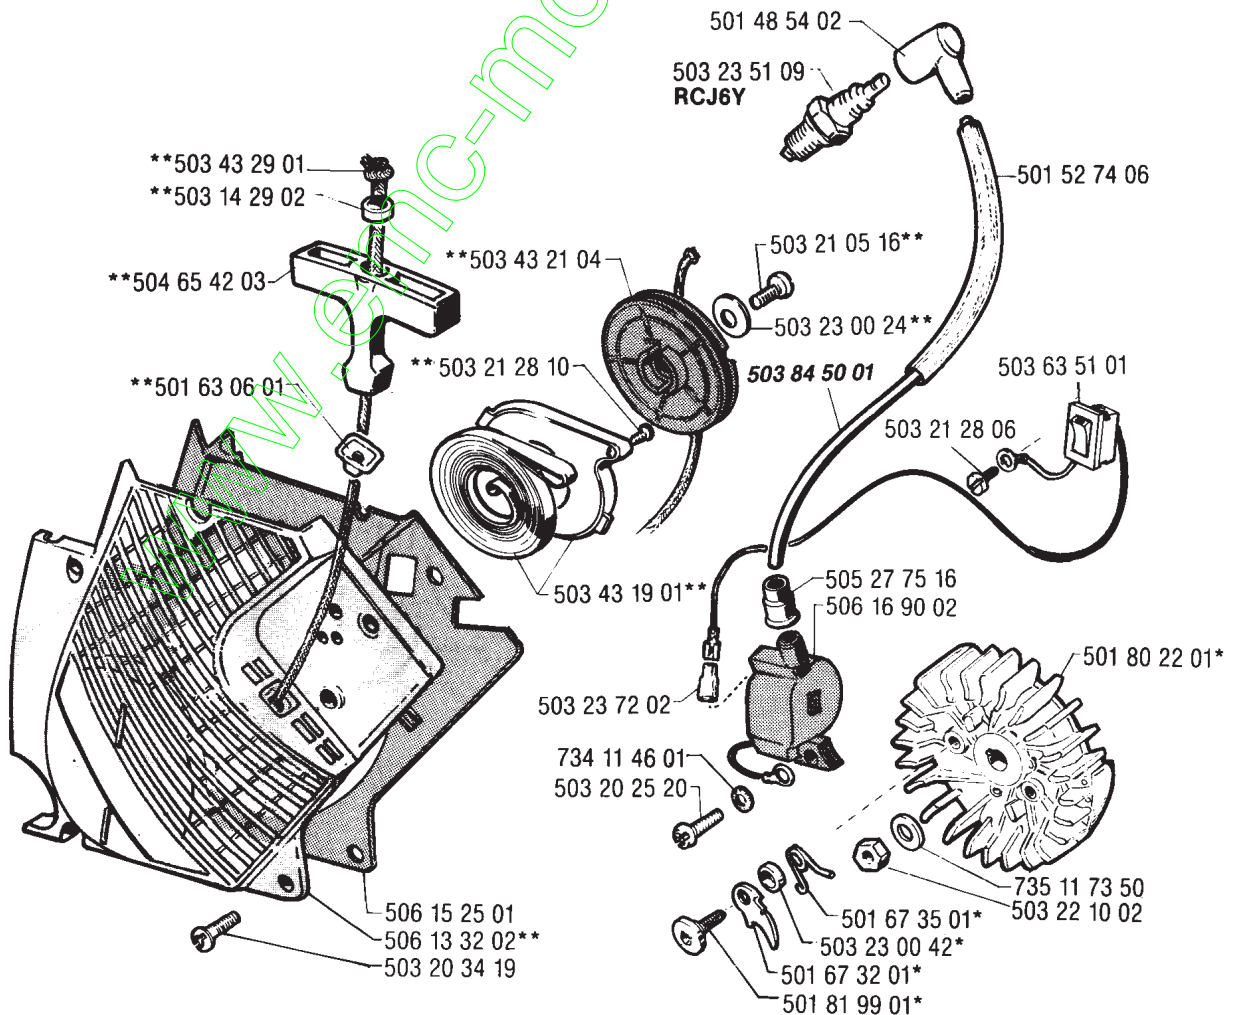

2095

1996.10.24

01

2095 Serial No > 643 0001

[www.emc-motoculture.com](http://www.emc-motoculture.com)

2095

RESERVDELAR  
SPARE PARTS  
ERSATZTEILE  
PIECES DE RECHANGE  
PIEZAS DE REPUESTO  
RICAMBI  
PEÇAS SOBRESSELENTE

**A****\*compl. 506 16 39 01****D****\*\*compl. 506 15 36 02****\*compl. 501 80 22 01**

**B****E**

**C****F**

**G****HS 265-A****H**