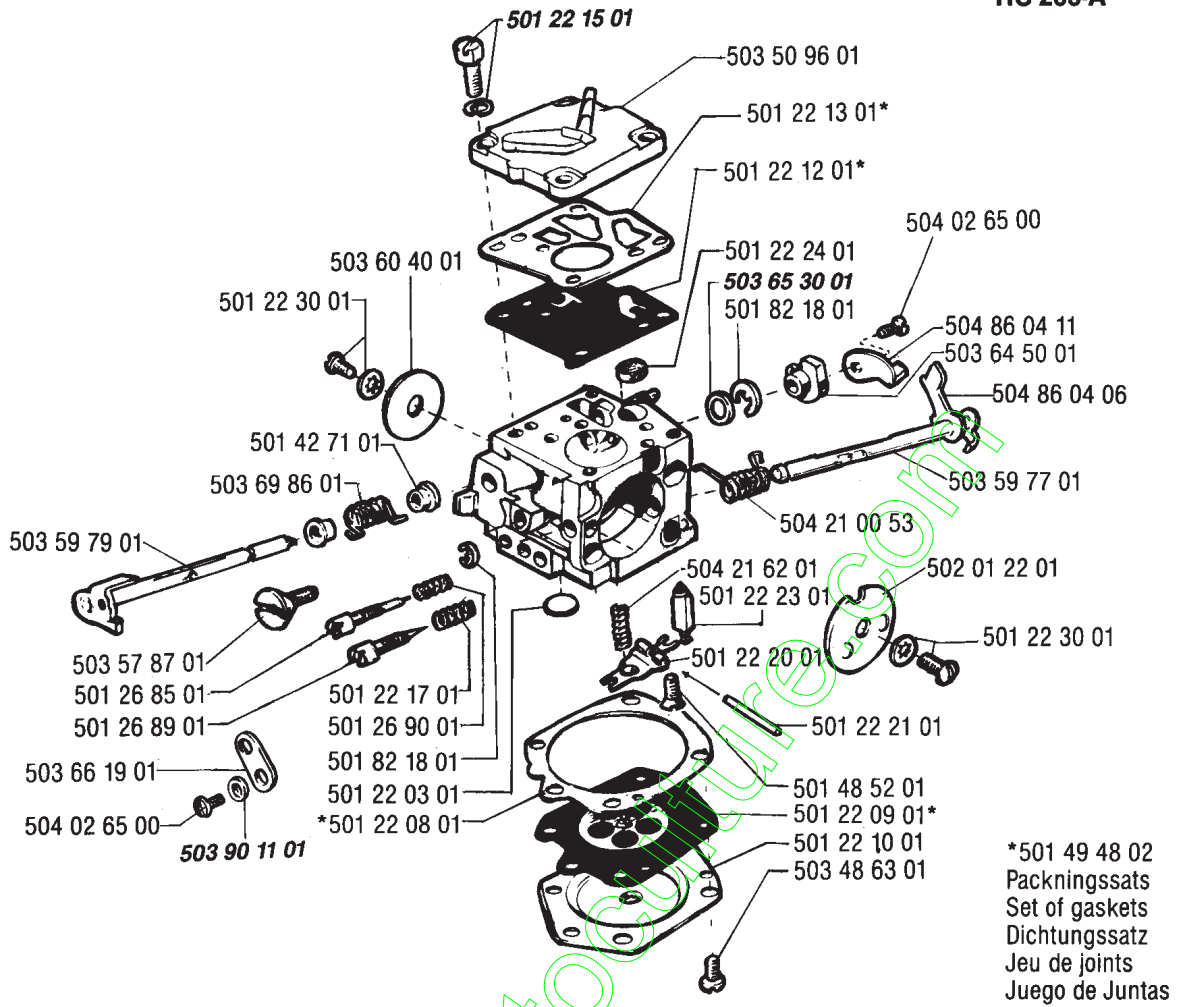

2095

1996.10.24

01

2095 Serial No > 643 0001

[www.emc-motoculture.com](http://www.emc-motoculture.com)

2095

RESERVDELAR  
SPARE PARTS  
ERSATZTEILE  
PIECES DE RECHANGE  
PIEZAS DE REPUESTO  
RICAMBI  
PEÇAS SOBRESSELENTE

**A****\*compl. 506 16 39 01****D****\*\*compl. 506 15 36 02****\*compl. 501 80 22 01**

**B****E**

**C****F**

**G****HS 265-A****H**