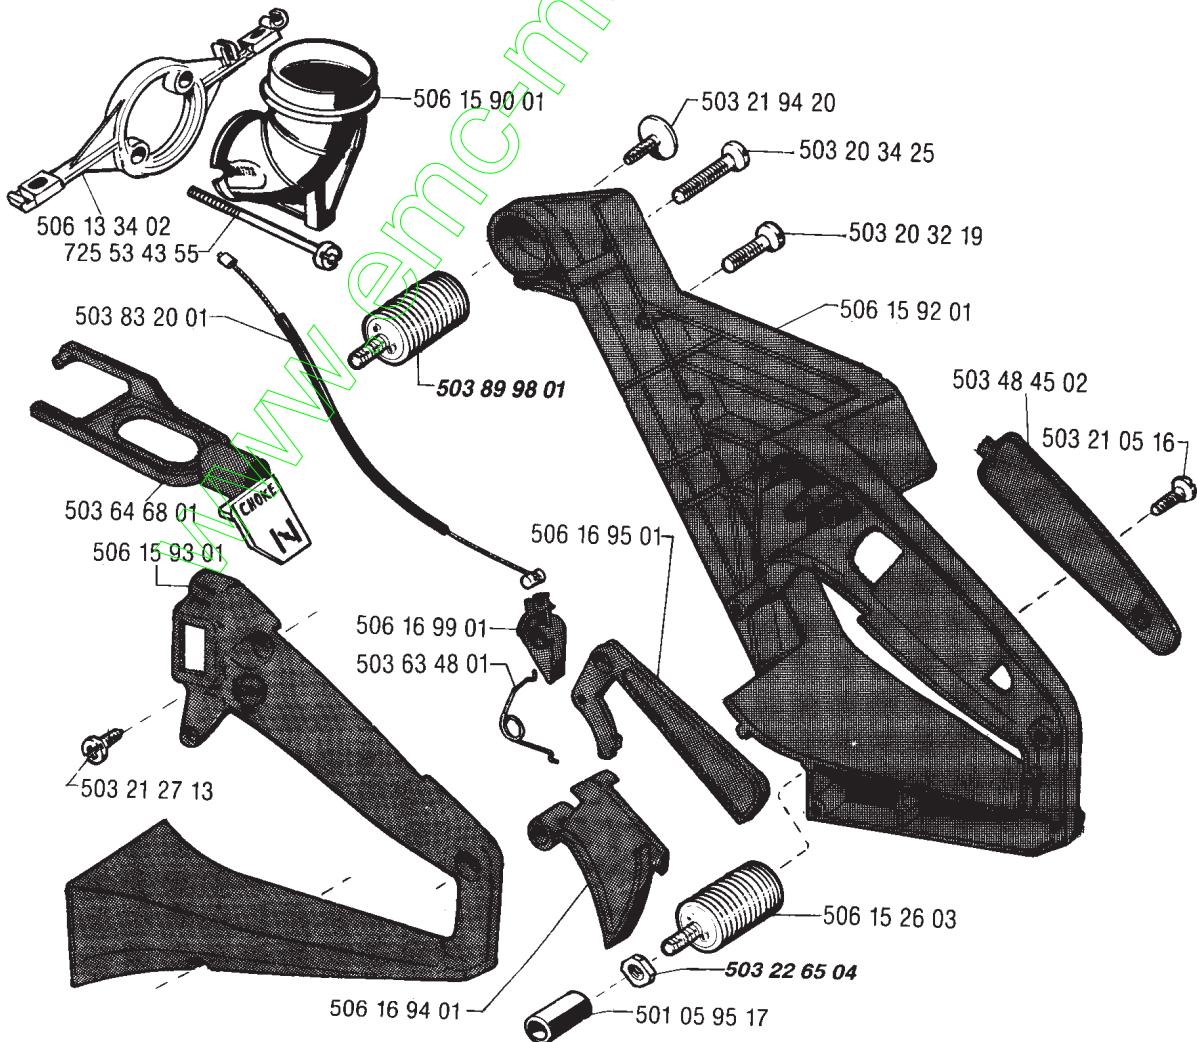

2095

1996.10.24

01

2095 Serial No > 643 0001

[www.emc-motoculture.com](http://www.emc-motoculture.com)

2095

RESERVDELAR  
SPARE PARTS  
ERSATZTEILE  
PIECES DE RECHANGE  
PIEZAS DE REPUESTO  
RICAMBI  
PEÇAS SOBRESSELENTE

**A****\*compl. 506 16 39 01****D****\*\*compl. 506 15 36 02****\*compl. 501 80 22 01**

**B****E**

**C****F**

**G****HS 265-A****H**