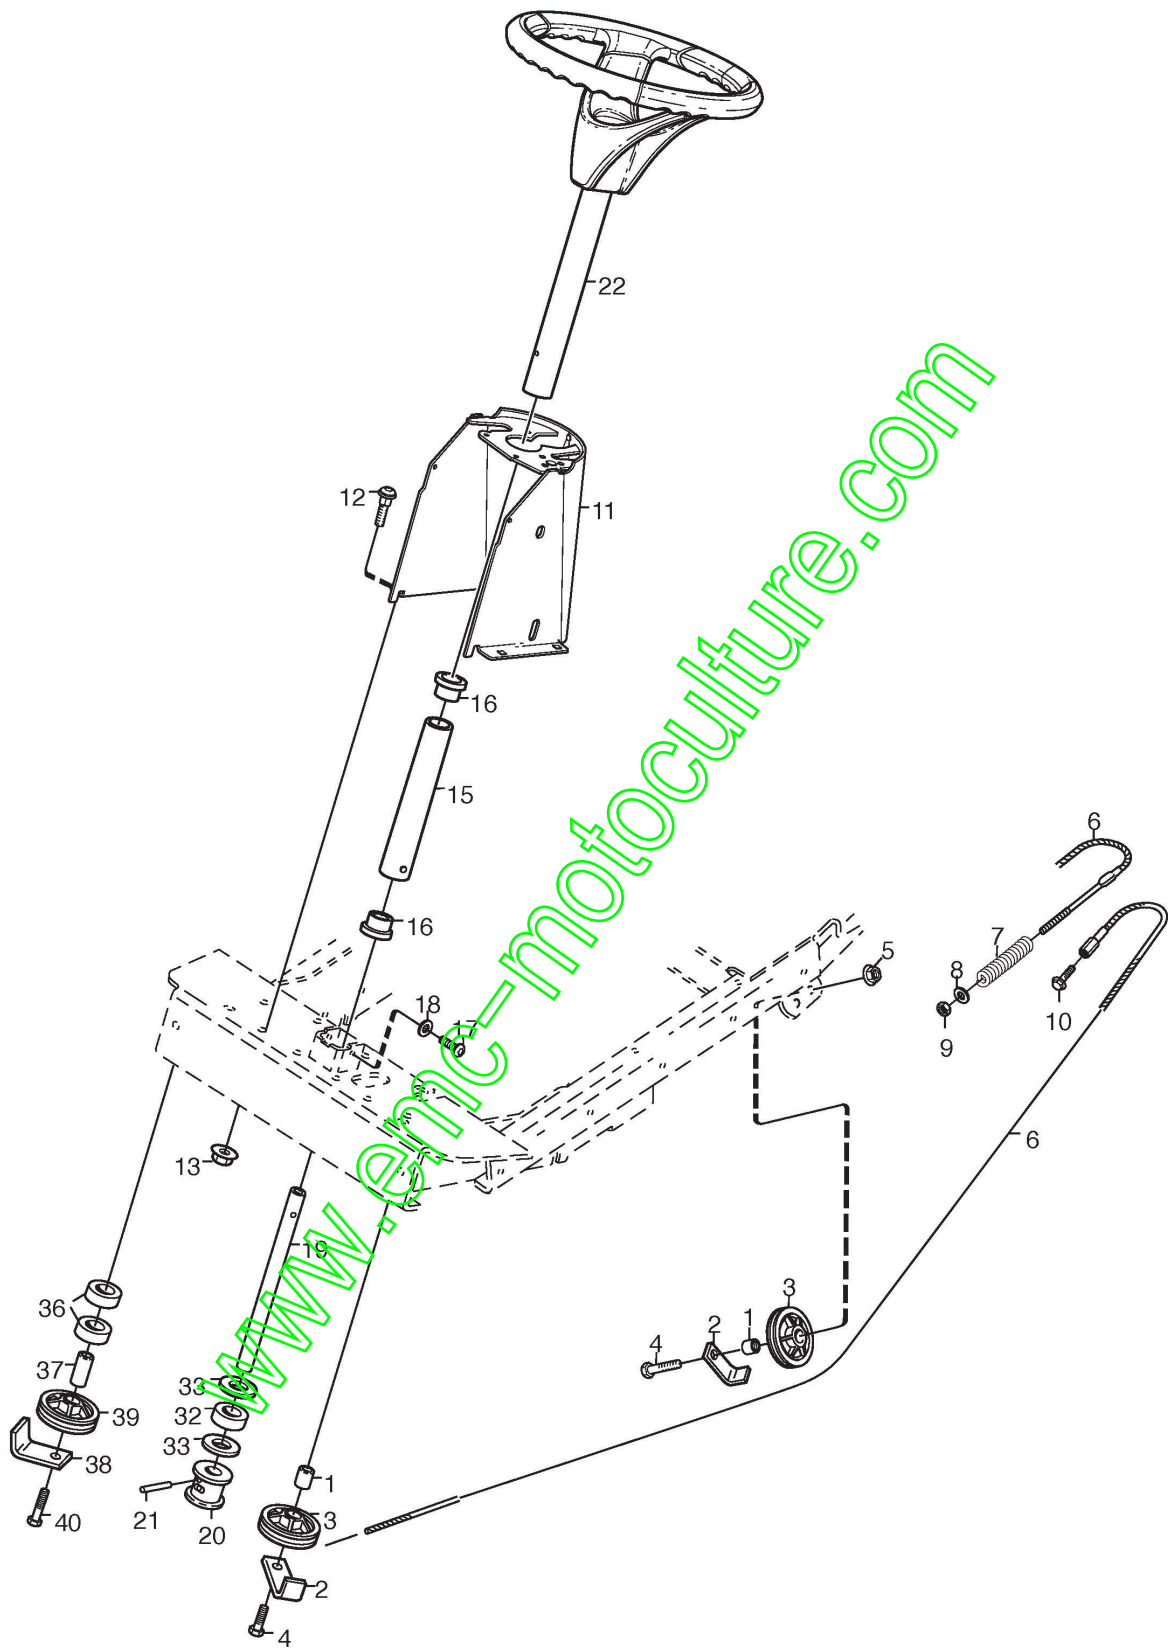

Barre De Direction

Réf. N°	Q.té :	Code article	Description	Articles	De	Jusqu'à
1	3	1134-0041-01	Douille			
2	3	1134-0046-00	Crochet de câble			
2	3	1134-3022-01	Etrier			
3	3	1134-0072-00	Poulie			
3	3	1134-0072-02	Poulie			
4	3	9997-1040-16	Vis			
5	2	9739-1031-22	Ecrou			
6	1	1134-2032-04	Cable			
7	1	1134-1310-01	Ressort			
8	1	9699-0056-02	Rondelle			
9	1	9747-0831-02	Ecrou Auto-Freinés			
10	1	9959-0820-16	Vis			
11	1	1134-5349-04	Steering Console (Black)			
12	4	9897-0820-16	Vis			
13	4	9739-0831-22	Ecrou			
15	1	1134-1305-05	Tube De Direction, Inferieure			
16	2	1134-1901-01	Coussinet			
17	2	9893-0616-16	Vis			
18	2	9699-0060-02	Rondelle			
19	1	1134-5495-01	Barre De Direction			
20	1	1134-1933-01	Poulie			
21	1	9595-0262-00	Locating Pin			
22	1	1134-5496-01	Volant			
32	1	1134-3047-01	Entretoise			
33	2	9699-0104-02	Rondelle			
36	2	1134-3047-01	Entretoise			
37	1	1134-0041-05	Douille			
38	1	1134-0046-00	Crochet de câble			
38	1	1134-3022-01	Etrier			
39	1	1134-0072-00	Poulie			
39	1	1134-0072-02	Poulie			
40	1	9997-1060-12	Vis			

www.emc-motoculture.com