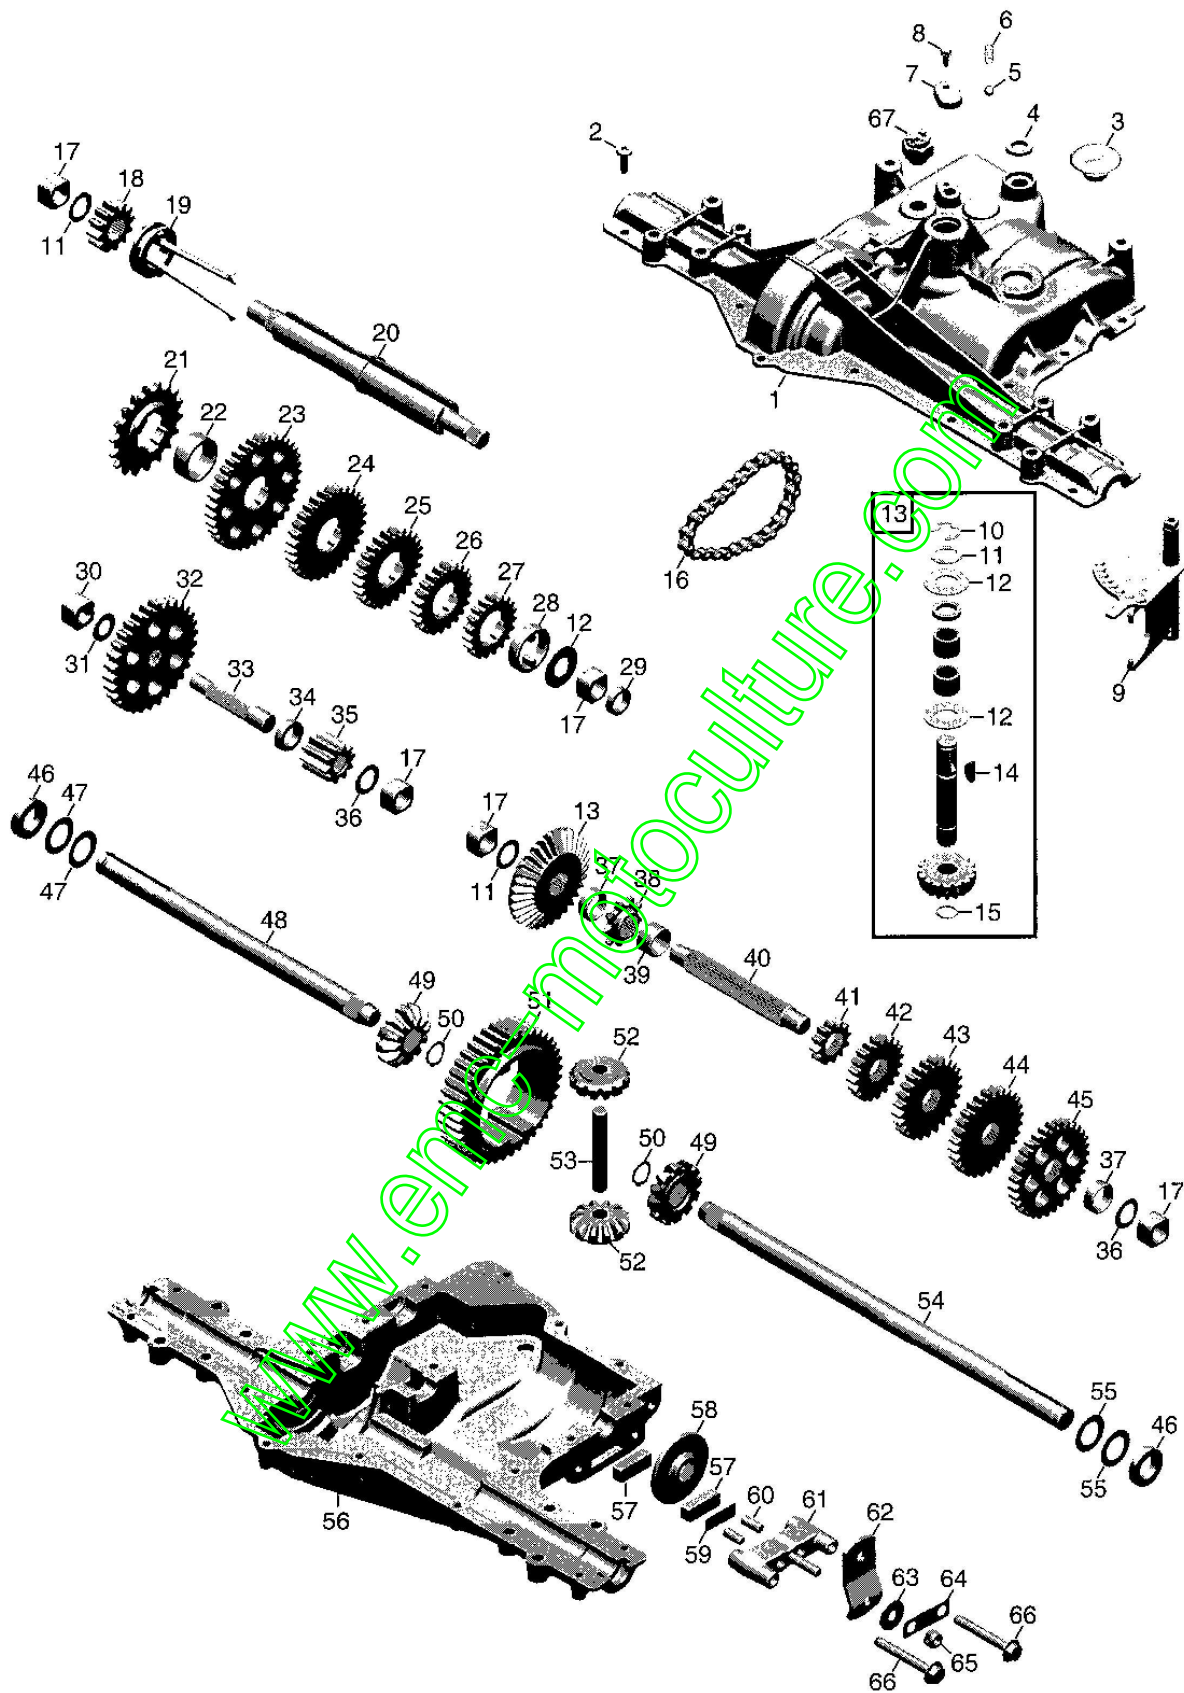

M329

Transmission

Réf. N°	Q.té :	Code article	Description	Articles	De	Jusqu'à
0	1	1134-6338-01	Trasmission (Dana 6800-7)	Dana 6800-7 _ 6800-7		
1	1	F000-6768-00	Housing Upper	Pos 4, 7-8 incl. _ 6800-7		
2	18	F000-1919-00	Vis	6800-7		
3	1	F004-1356-00	Rubber Plug	6800-7		
4	1	F000-7089-00	Seal Ring	6800-7		
5	1	F000-5947-00	Sphère	6800-7		
6	1	F000-5948-00	Ressort	6800-7		
7	1	F000-7101-00	Detent Cover	6800-7		
8	1	F084-0052-00	Vis	6800-7		
9	1	F000-6670-00	Shifter	6800-7		
10	1	F000-1106-00	Ring, Retaining	6800-7		
11	3	F000-4689-00	Assy, Kit, Shim, .625 Shaft	6800-7		
12	3	F000-3876-00	Rondelle	6800-7		
13	1	F000-6753-00	Input Shaft	Pos 10-12, 14-15 _ 6800-7		
14	1	F000-1746-00	Clé de volant	6800-7		
15	1	F000-3956-00	Anneau Ressort	6800-7		
16	1	F000-3625-00	Chain, 24 Pitches	6800-7		
17	5	F000-7091-00	Douille	6800-7		
18	1	F000-7080-00	Spur Gear	12T _ 6800-7		
19	1	F000-6692-00	Shift Collar	6800-7		
20	1	F000-7086-00	Intermediate Shaft	6800-7		
21	1	F000-3830-00	Couronne, 18T	18T _ 6800-7		
22	1	F000-7094-00	Entretoise	6800-7		
23	1	F000-5365-00	Gear, Spur, 37T	37T _ 6800-7		
24	1	F000-3867-00	Gear, Spur, 30T	30T _ 6800-7		
25	1	F000-3783-00	Gear, Spur, 25T	25T _ 6800-7		
26	1	F000-3869-00	Gear, Spur, 22T	22T _ 6800-7		
27	1	F000-5202-00	Gear, Spur, 19T	19T _ 6800-7		
28	1	F000-5027-00	Entretoise	6800-7		
29	1	F000-7115-00	Anneau De Tenue	6800-7		
30	1	F000-7092-00	Douille	6800-7		
31	1	F000-3890-00	Rondelle	6800-7		
32	1	F000-7079-00	Spur Gear	30T _ 6800-7		
33	1	F000-7083-00	Idler Shaft	6800-7		
34	1	F000-3410-00	Entretoise	6800-7		
35	1	F000-5180-00	Spur Gear	10T _ 6800-7		
36	2	F000-1425-00	Rondelle	6800-7		
37	2	F000-3714-00	Entretoise	6800-7		
38	1	F000-3645-00	Couronne, 9T	9T _ 6800-7		
39	1	F000-7162-00	Entretoise	6800-7		
40	1	F000-7084-00	Arbre Transmission	6800-7		
41	1	F000-5364-00	Gear, Spur, 12T	12T _ 6800-7		
42	1	F000-3866-00	Gear, Spur, 20T	20T _ 6800-7		
43	1	F000-3719-00	Gear, Spur, 25T	25T _ 6800-7		
44	1	F000-3868-00	Gear, Spur, 28T	28T _ 6800-7		
45	1	F000-3683-00	Gear, Spur, 31T	31T _ 6800-7		
46	2	F000-7088-00	Anneau De Tenue	6800-7		
47	2	F000-3184-00	Rondelle	6800-7