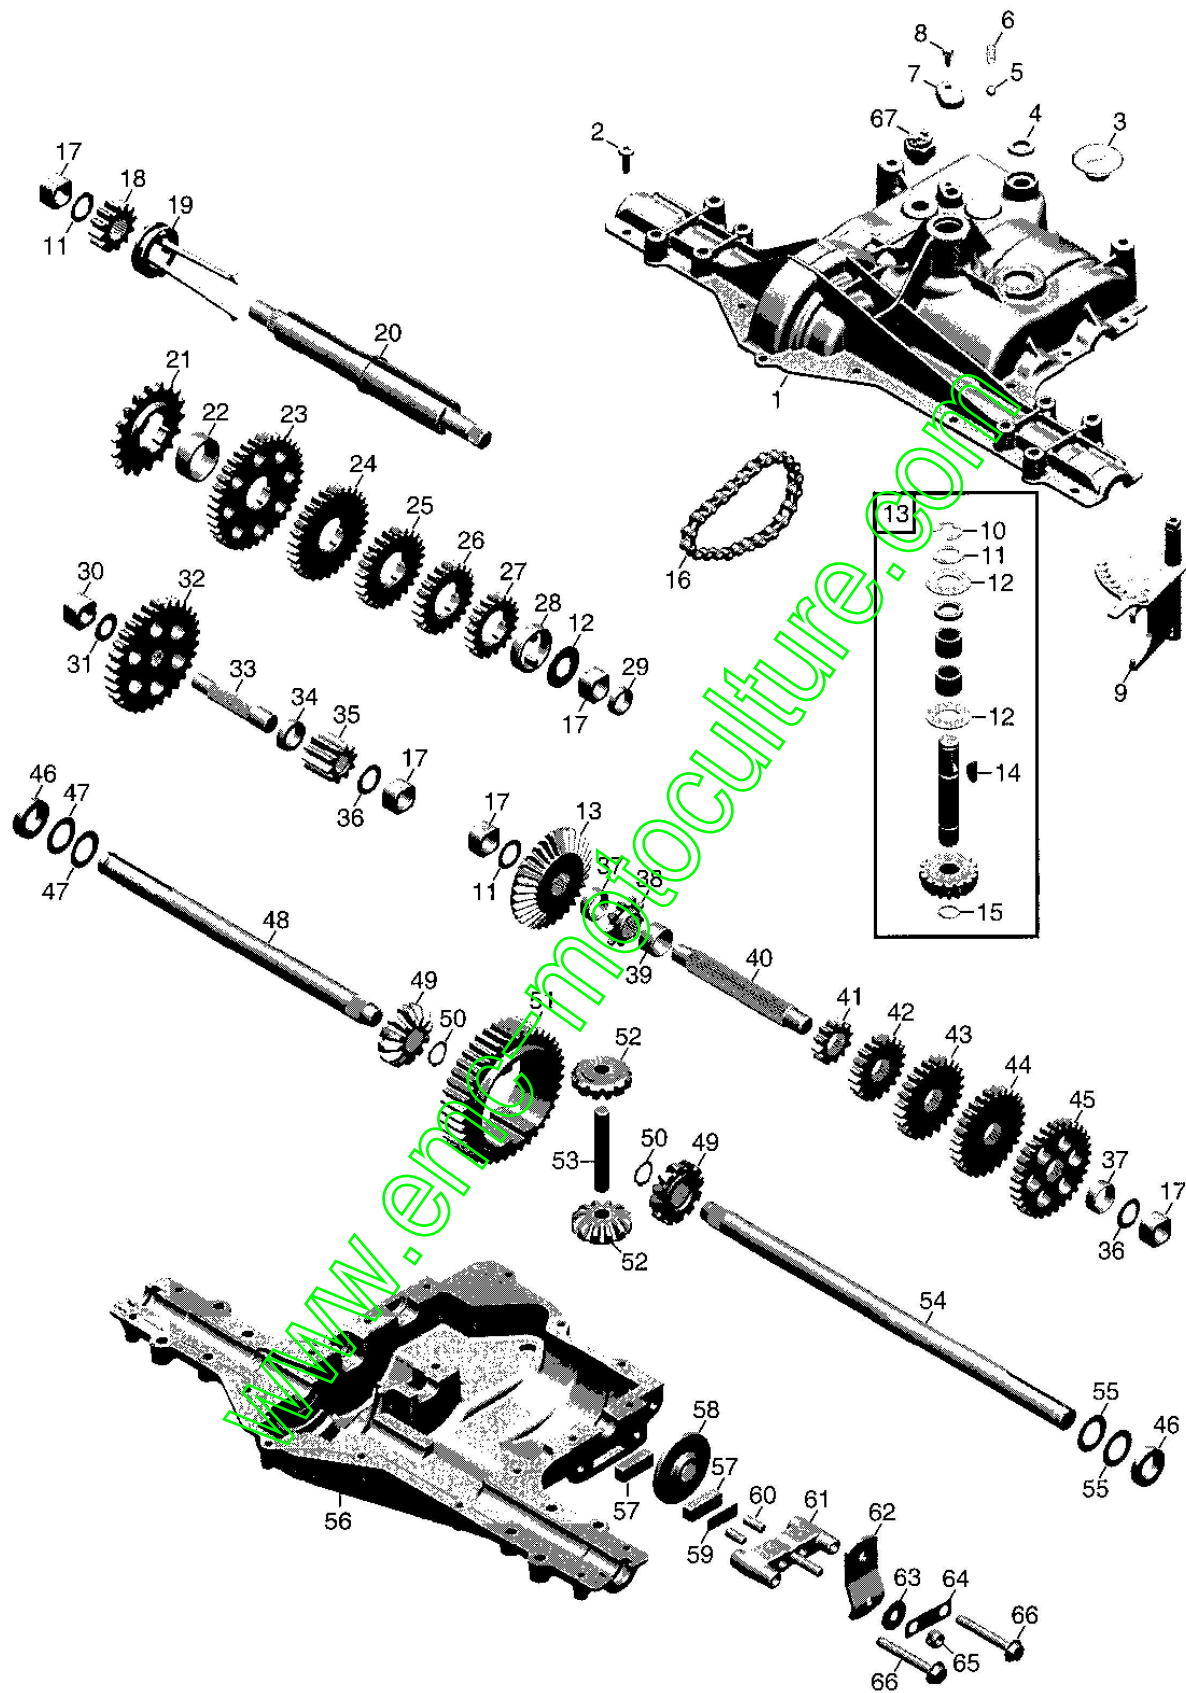

M329

Transmission

Réf. N°	Q.té :	Code article	Description	Articles	De	Jusqu'à
48	1	F000-7165-10	Axe Roues, Gauche	6800-7		
49	2	F000-5622-00	Gear, Miter, 12T, Splined	12T_ 6800-7		
50	2	F000-5270-00	Ring, Retaining	6800-7		
51	1	F000-5181-00	Spur Gear	41T_ 6800-7		
52	2	F000-5623-00	Gear, Miter, 12T, Idler	12T_ 6800-7		
53	1	F000-3919-00	Shaft, Cross	6800-7		
54	1	F000-7165-20	Axe Roues, Droite	6800-7		
55	1	F000-4691-00	Assy, Kit, Shim, .750 Shaft	6800-7		
56	1	F000-7071-A0	Housing Lower	6800-7		
57	1	F000-6754-00	Friction Puck Kit	6800-7		
58	1	F000-7103-00	Disque Frein	6800-7		
59	1	F000-3758-00	Entretoise	6800-7		
60	2	F000-3843-00	Vis sans tête	6800-7		
61	1	F000-5554-00	Frein	6800-7		
62	1	F000-7032-00	Levier de frein	6800-7		
63	1	F000-3760-00	Rondelle	6800-7		
64	1	F000-5555-00	Bracket, Anti-Rotation	6800-7		
65	1	F000-3847-00	Ecrou	6800-7		
66	2	F000-5562-00	Vis	6800-7		

www.emc-motoculture.com