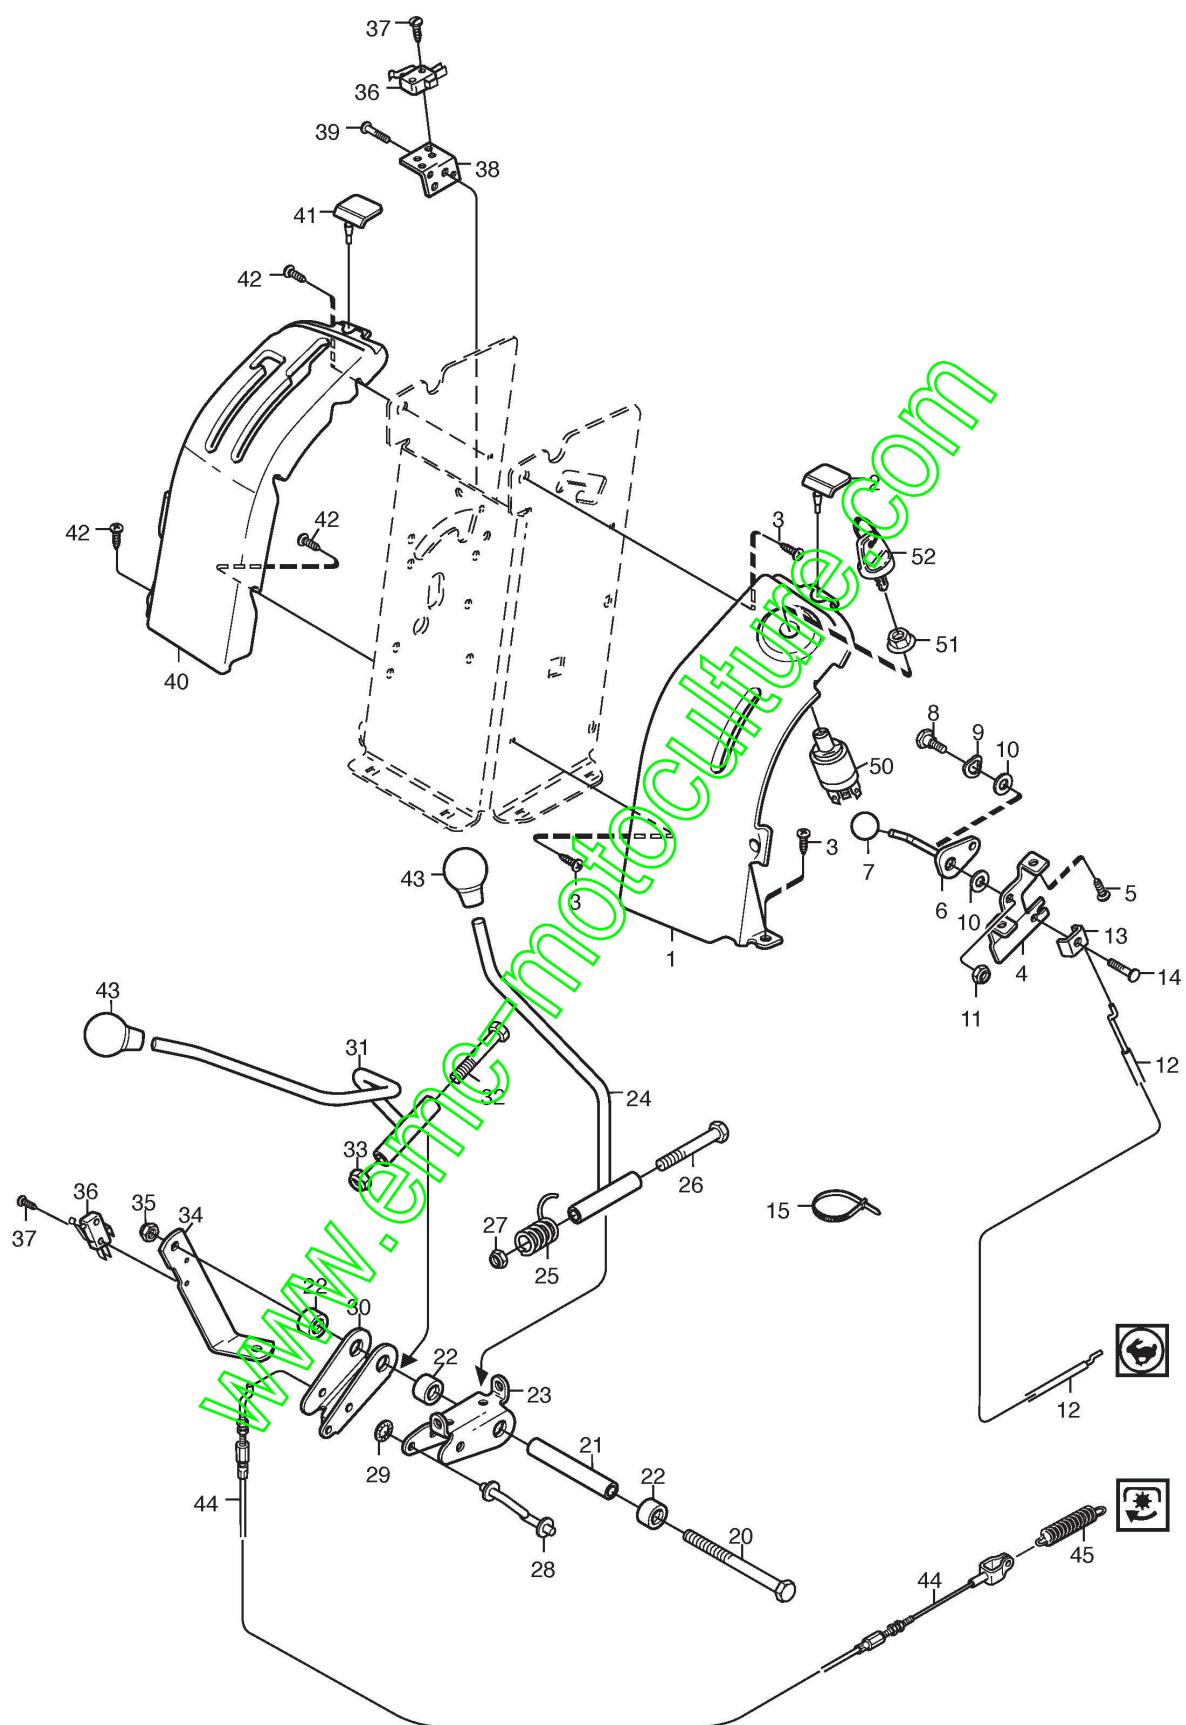

Commandes Manuelles

Réf. N°	Q.té :	Code article	Description	Articles	De	Jusqu'à
1	1	1134-5286-02	Console Gauche, Noir			
2	2	1134-5531-01	Amortisseur			
3	3	9893-0616-16	Vis			
4	1	1134-5357-01	Etrier			
5	2	9838-9516-12	Vis			
6	1	1134-4077-01	Câble Accélérateur			
7	1	1134-4078-01	Pommeau			
8	1	1134-0240-00	Vis			
9	1	9694-0001-00	Rondelle			
10	2	1134-4242-01	Rondelle			
11	1	9747-0831-02	Ecrou Auto-Freinés			
12	1	1134-1597-13	Câble Accélérateur			
13	1	9500-9991-00	Crochet de câble			
14	1	9943-0516-16	Vis			
15	1	9579-0003-00	Fixation De Cable			
20	1	9997-0812-02	Vis			
21	1	1134-5274-02	Entretoise			
22	3	1134-3047-01	Entretoise			
23	1	1134-5271-01	Etrier			
24	1	1134-5275-01	Levier			
25	1	1134-5535-01	Ressort			
26	1	9997-0890-12	Vis			
27	1	9747-0831-02	Ecrou Auto-Freinés			
28	1	1134-5268-01	Etrier			
29	1	9675-0009-02	Starlock			
30	1	1134-5271-01	Etrier			
31	1	1134-5276-01	Levier			
32	1	9997-0890-12	Vis			
33	1	9747-0831-02	Ecrou Auto-Freinés			
34	1	1134-5356-01	Strut			
35	1	9747-0831-02	Ecrou Auto-Freinés			
36	2	9400-0312-01	Microinterrupteur			
37	4	9840-7716-16	Vis			
38	1	1134-5358-01	Switch Bracket			
39	2	9852-8013-16	Vis			
39	2	9943-0516-16	Vis			
40	1	1134-5285-03	Console Droite, Noir			
41	2	1134-5531-01	Amortisseur			
42	4	9893-0616-16	Vis			
43	2	1134-2551-01	Poignée			
44	1	1134-3573-06	Cable			
45	1	1134-1242-02	Ressort			
50	1	1134-4093-01	Interrupteur Demarrage			
51	1	1134-4749-01	Ecrou			
52	1	1134-4734-01	Clef A Demarrage