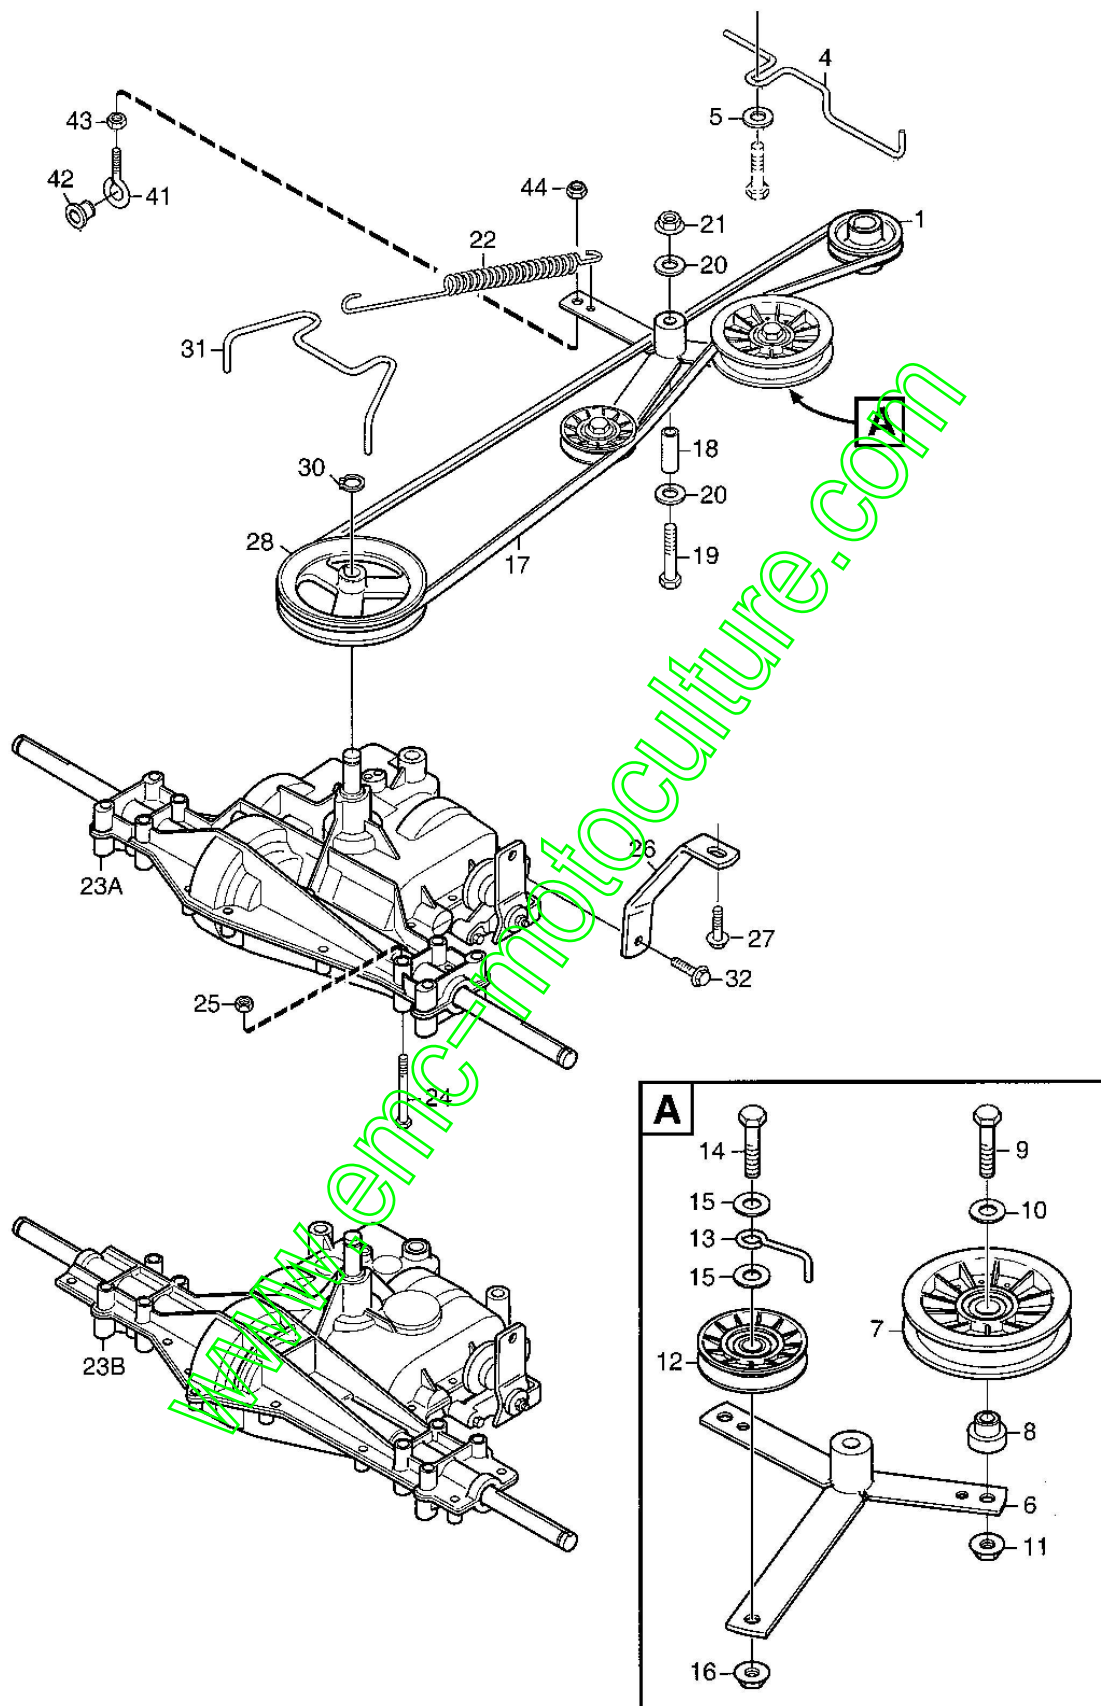

M188A

Transmission

Réf. N°	Q.té :	Code article	Description	Articles	De	Jusqu'à
1	1	1134-4611-01	Moteur Poulie			
4	1	1134-5414-01	Guide Curroire			
5	1	9699-0056-02	Rondelle			
6	1	1134-4519-01	Tension Arm			
7	1	1134-3053-01	Tension Roller			
8	1	1134-4614-01	Entretoise			
9	1	9997-1040-16	Vis			
10	1	9699-0035-02	Rondelle			
11	1	9739-1031-22	Ecrou			
12	1	1134-2989-02	Tension Roller (Grey)			
13	1	1134-1795-01	Belt Stirrup			
14	1	9997-1040-16	Vis			
15	2	9699-0035-02	Rondelle			
16	1	9739-1031-22	Ecrou			
17	1	9585-0124-01	Courroie			
18	1	1134-1565-08	Entretoise			
19	1	9997-0870-16	Vis			
20	2	9699-0056-02	Rondelle			
21	1	9739-0831-22	Ecrou			
22	1	1134-5214-01	Ressort			
23A	1	1134-5281-01	Trasmission (Dana 4360-197)	Dana 4360-197		
23B	1	1134-6338-01	Trasmission (Dana 6800-7)	Dana 6800-7		
24	4	9960-0860-12	Vis			
25	4	9747-0831-02	Ecrou Auto-Freinés			
26	1	1134-4687-01	Strut			
27	1	9945-0816-16	Vis			
28	1	1134-1849-01	Poulie			
30	1	9650-0016-04	Circlip			
31	1	1134-4707-01	Guide Curroire			
32	1	9942-0820-16	Vis			
41	1	1134-2138-01	Boulon			
42	1	1134-4779-01	Douille			
43	1	9739-0831-22	Ecrou			
44	1	9747-0831-02	Ecrou Auto-Freinés