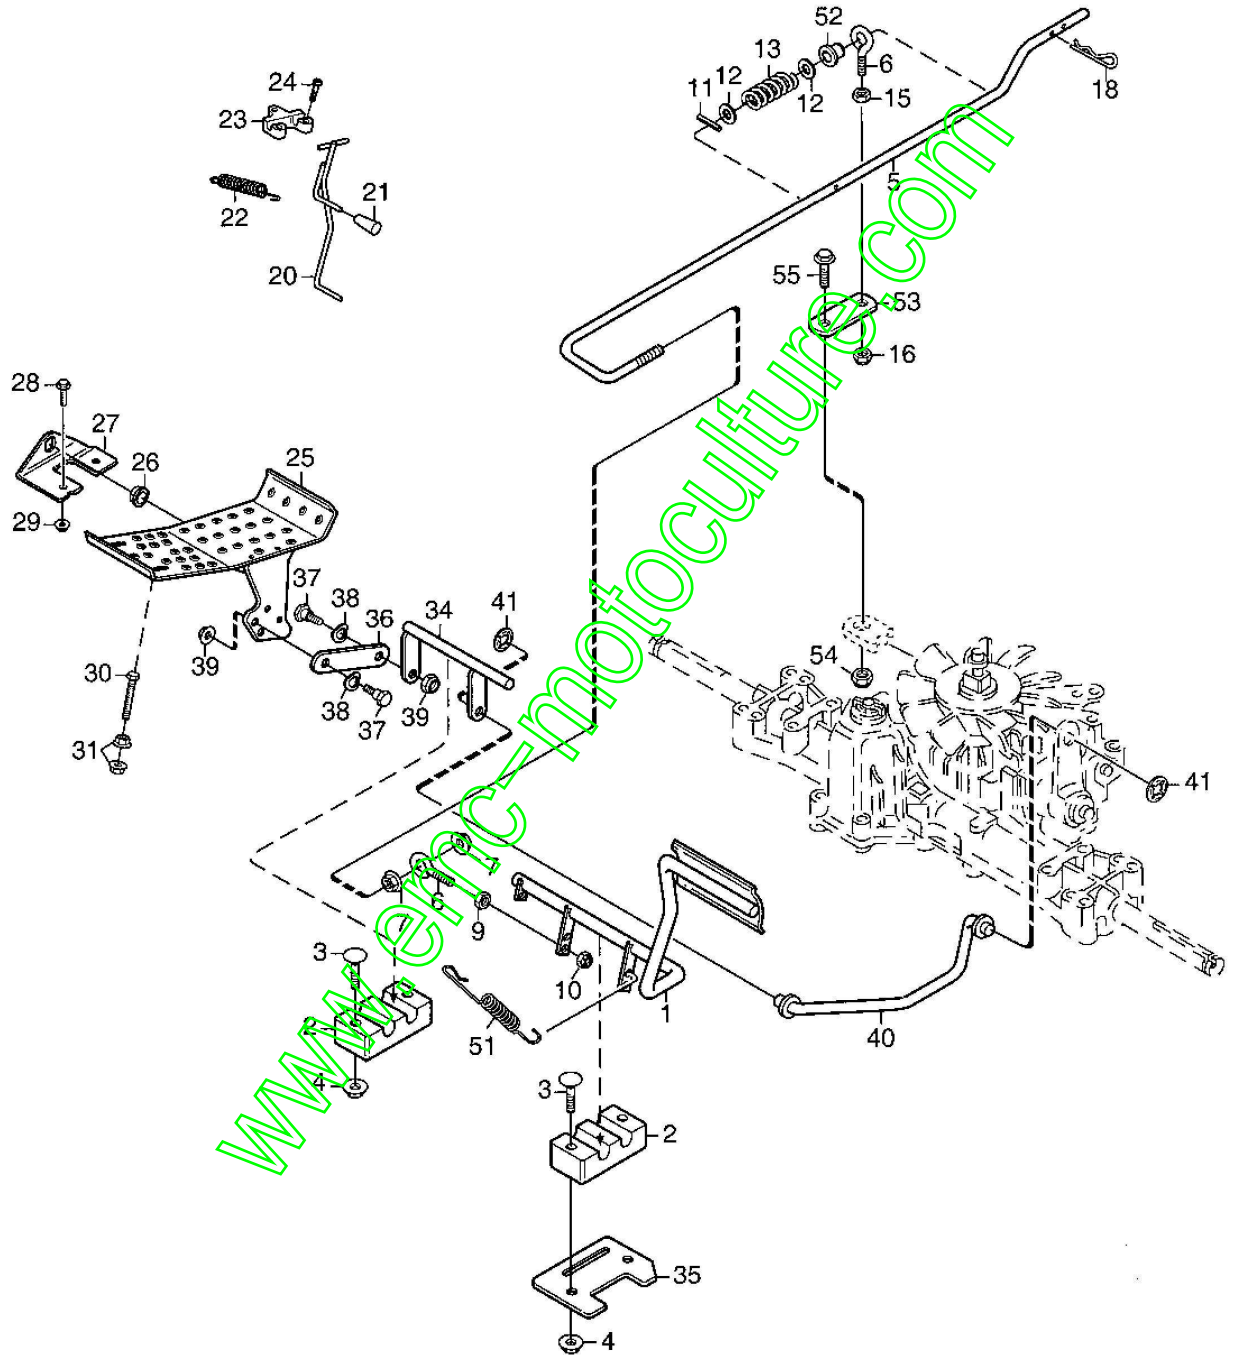

M185B

Commandes Pédales

Réf. N°	Q.té :	Code article	Description	Articles	De	Jusqu'à
1	1	1134-4802-01	Pedal			
2	2	1134-4624-01	Coussinet			
3	4	9897-0640-12	Vis			
4	4	9739-0631-22	Ecrou			
5	1	1134-4949-01	Barre			
6	2	1134-2138-01	Boulon			
7	2	9739-1031-22	Ecrou			
9	1	9739-0831-22	Ecrou			
10	1	9747-0831-02	Ecrou Auto-Freinés			
11	1	9595-0208-00	Locating Pin			
12	2	9699-0035-02	Rondelle			
13	1	1134-4617-01	Ressort			
15	1	9739-0831-22	Ecrou			
16	1	9747-0831-02	Ecrou Auto-Freinés			
18	1	9598-0002-02	Goupille Élastique			
20	1	1134-5353-01	Tige De Frein			
21	1	1134-2786-01	Pommeau			
22	1	1131-1497-01	Ressort Frein			
23	1	1134-4002-01	Towing Plate			
24	3	9838-9516-12	Vis			
25	1	1134-6353-01	Pedale Transmission			
26	2	1134-6313-01	Coussinet			
27	2	1134-2700-01	Etrier			
28	2	9959-0820-16	Vis			
29	2	9739-0831-22	Ecrou			
30	1	9997-0870-16	Vis			
31	2	9739-0831-22	Ecrou			
34	1	1134-4440-01	Arbre			
35	1	1134-4793-01	Stop Plate			
36	1	1134-4441-01	Link			
37	2	1134-0240-00	Vis			
38	2	9694-0001-00	Rondelle			
39	2	9747-0831-02	Ecrou Auto-Freinés			
40	1	1134-5288-01	Tige			
41	2	9675-0012-02	Rondelle			
51	1	4231-0013-00	Ressort			
52	1	1134-4779-01	Douille			
53	1	1134-4972-01	Brake Link			
54	1	9747-0831-02	Ecrou Auto-Freinés			
55	1	9997-0820-16	Vis