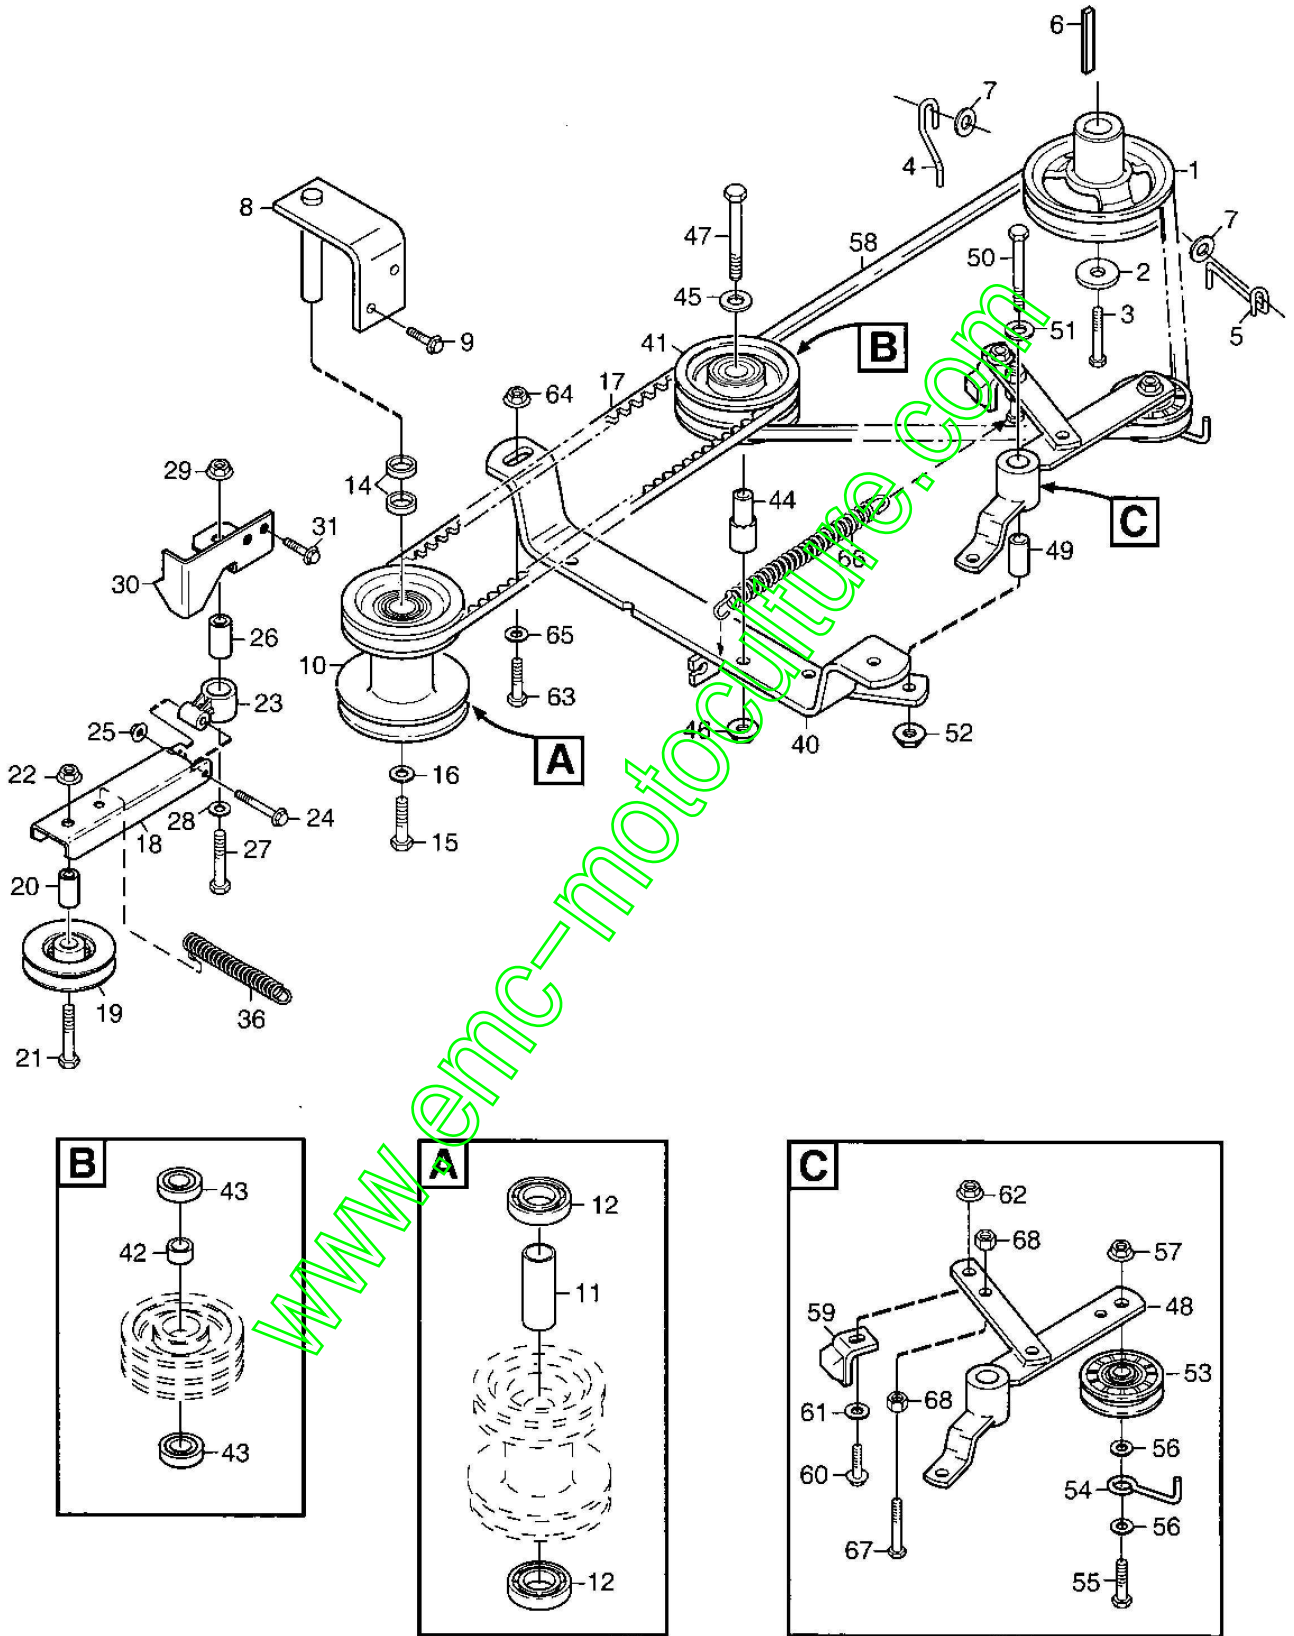

M190C

Roues

Réf. N°	Q.té :	Code article	Description	Articles	De	Jusqu'à
1	1	1134-5894-01	Rear Axle			
2	2	9501-0500-00	Graisseur			
3	1	1134-5009-02	Fuseau			
4	1	1134-5009-01	Fuseau Droite			
5	2	9699-0088-02	Rondelle			
6	2	9650-0020-04	Circlip			
7	1	1134-5316-01	Poulie			
8	1	1134-5575-01	Entretoise			
9	2	1134-0068-00	Bearing (D=20,4)			
10	1	9699-0104-02	Rondelle			
11	1	9997-1680-12	Vis			
12	2	1134-3247-05	Etrier			
13	2	9997-0825-16	Vis	L = 25 mm		
13	1	9997-0835-12	Vis	L = 35 mm		
14	2	9699-0090-02	Rondelle			
15	3	9747-0831-02	Ecrou Auto-Freinés			
16	2	1134-4706-01	Rim			
17	4	1134-1319-01	Coussinet			
18	2	9545-0117-00	Pneu	13 x 5.00 - 6		
19	2	9545-0500-00	Soupape			
20	2	1134-0341-01	Rondelle			
21	2	9650-0020-04	Circlip			
22	2	1134-4344-01	Couvre-Moyeu Noir			
25	1	9501-0500-00	Graisseur			
26	1	9699-0088-02	Rondelle			
27	1	9650-0020-04	Circlip			
28	2	1134-5255-01	Rim			
29	2	9545-0126-01	Pneu	16 x 6.00 - 8		
30	2	9545-0500-00	Soupape			
32	6	9731-1031-22	Ecrou			
33	2	1134-2471-03	Clavette			
34	2	9653-0001-04	Lock Ring			
35	2	1134-0341-01	Rondelle			
36	2	1134-4844-02	Moyeu de roue			
37	2	1134-4845-02	Hub Sleeve			
38	2	1134-4981-01	Rondelle			
50	2	1134-6274-01	Attachment	Pos 51 - 52 incl.		
51	2	1134-1319-01	Coussinet			
52	1	9501-0502-00	Grease Joint			