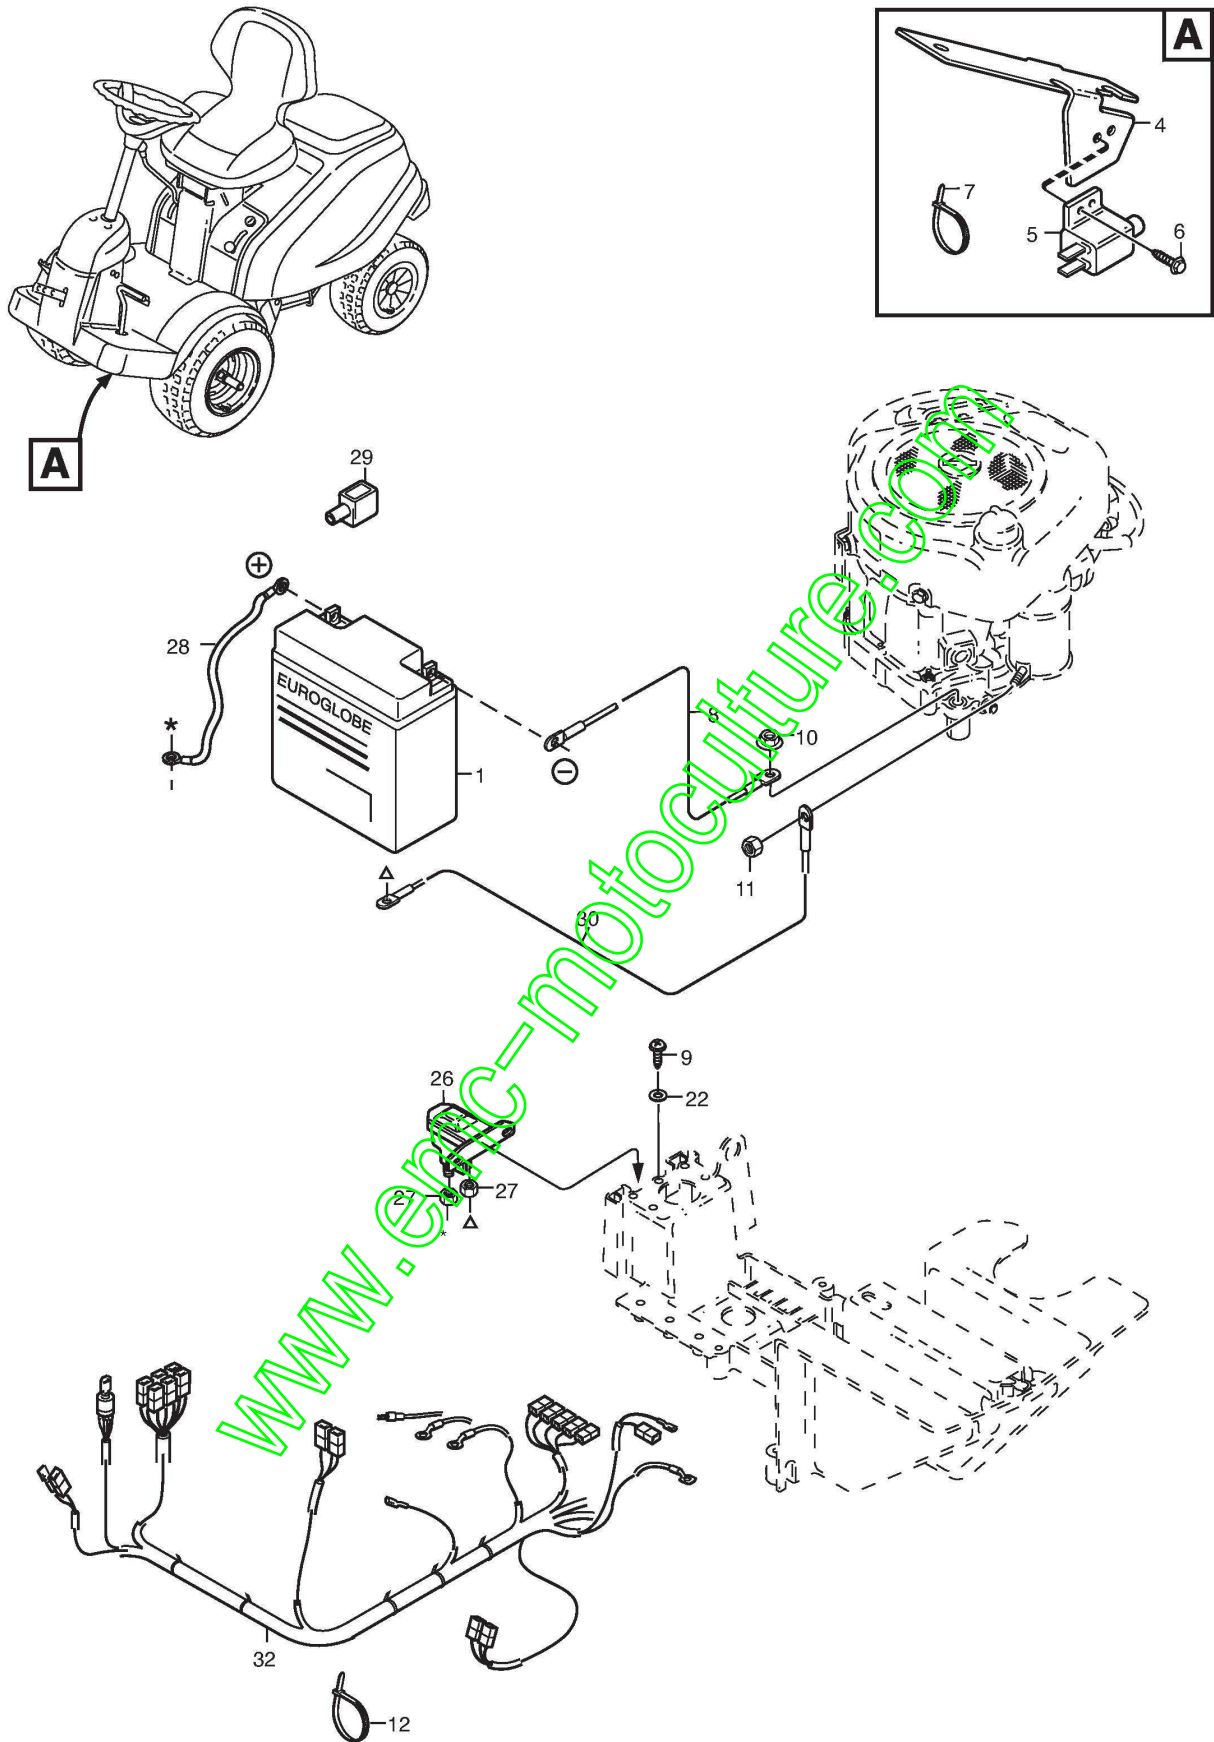

Parties Electriques

Réf. N°	Q.té :	Code article	Description	Articles	De	Jusqu'à
1	1	1134-4804-01	Batterie			
4	1	1134-4610-01	Switch Bracket			
5	1	1134-3399-02	Interrupteur			
6	2	9852-8013-16	Vis			
7	3	9579-0003-00	Fixation De Cable			
8	1	1134-2042-02	Câble De Batterie			
9	1	9838-9516-12	Vis			
10	1	9747-0831-02	Ecrou Auto-Freinés			
11	1	9795-3531-02	Ecrou			
12	3	9579-0003-00	Fixation De Cable			
22	1	9699-0060-02	Rondelle			
26	1	1134-3901-01	Solenoid			
27	2	9794-5131-02	Ecrou			
28	1	1134-0234-02	Câble De Batterie (+)			
29	1	1134-2310-01	Guard Cap			
30	1	1134-4702-02	Cable			
32	1	1134-6308-01	Faisceau de câbles			
32	1	1134-3496-06	Fuse (20A) Jaune			

www.emc-motoculture.com