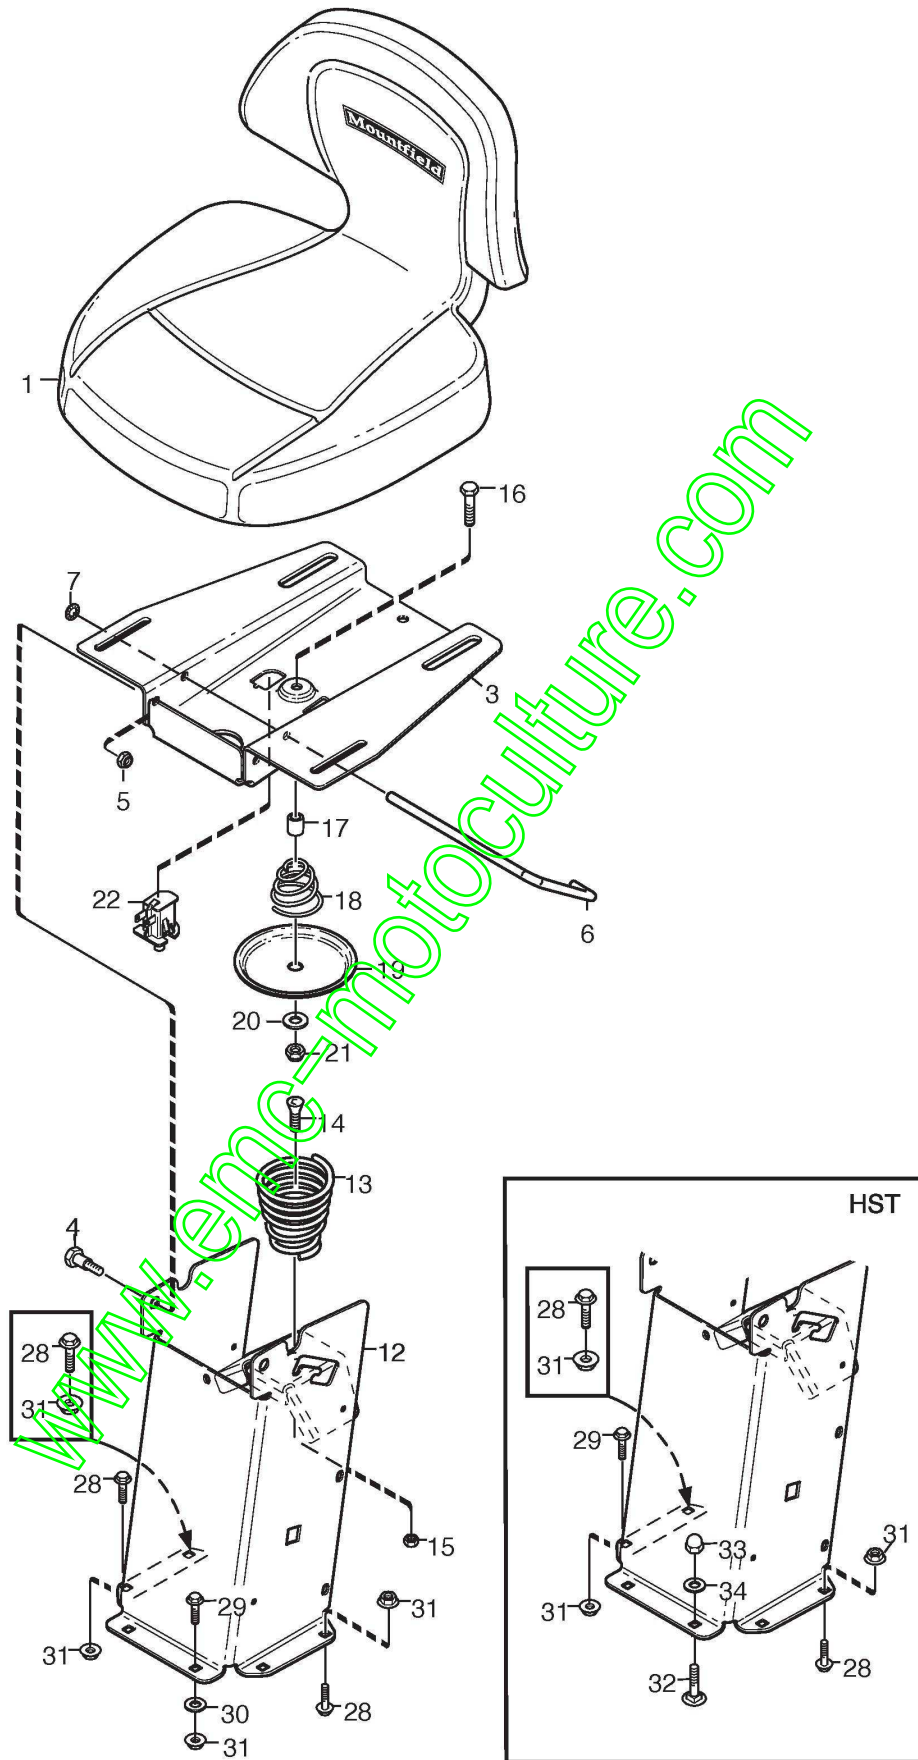

Siege

Réf. N°	Q.té :	Code article	Description	Articles	De	Jusqu'à
1	1	1134-5506-02	Siege			
3	1	1134-5301-01	Etrier			
4	2	1134-0240-00	Vis			
5	2	9747-0831-02	Ecrou Auto-Freinés			
6	1	1134-5454-01	Catch			
7	1	9675-0012-02	Rondelle			
12	1	1134-5296-03	Seat Bracket (Yellow)			
12	1	1134-5296-06	Seat Bracket (Red)			
13	1	1134-4256-01	Ressort			
14	1	9924-1235-19	Vis			
15	1	9747-1231-02	Ecrou			
16	1	9997-0840-16	Vis			
17	1	1134-1565-06	Entretoise			
18	1	1134-5302-01	Ressort			
19	1	1134-5299-01	Push Plate			
20	1	9699-0090-02	Rondelle			
21	1	9747-0831-02	Ecrou Auto-Freinés			
22	1	1134-3156-02	Interrupteur			
28	3	9959-0820-16	Vis	L = 20 mm		
29	1	9959-0825-16	Vis	L = 25 mm		
31	4	9739-0831-22	Ecrou			
32	2	9897-0820-16	Vis			
33	2	9757-0821-02	Ecrou			
34	2	9699-0028-02	Rondelle			
34	2	9699-0090-02	Rondelle			

www.emc-motoculture.com