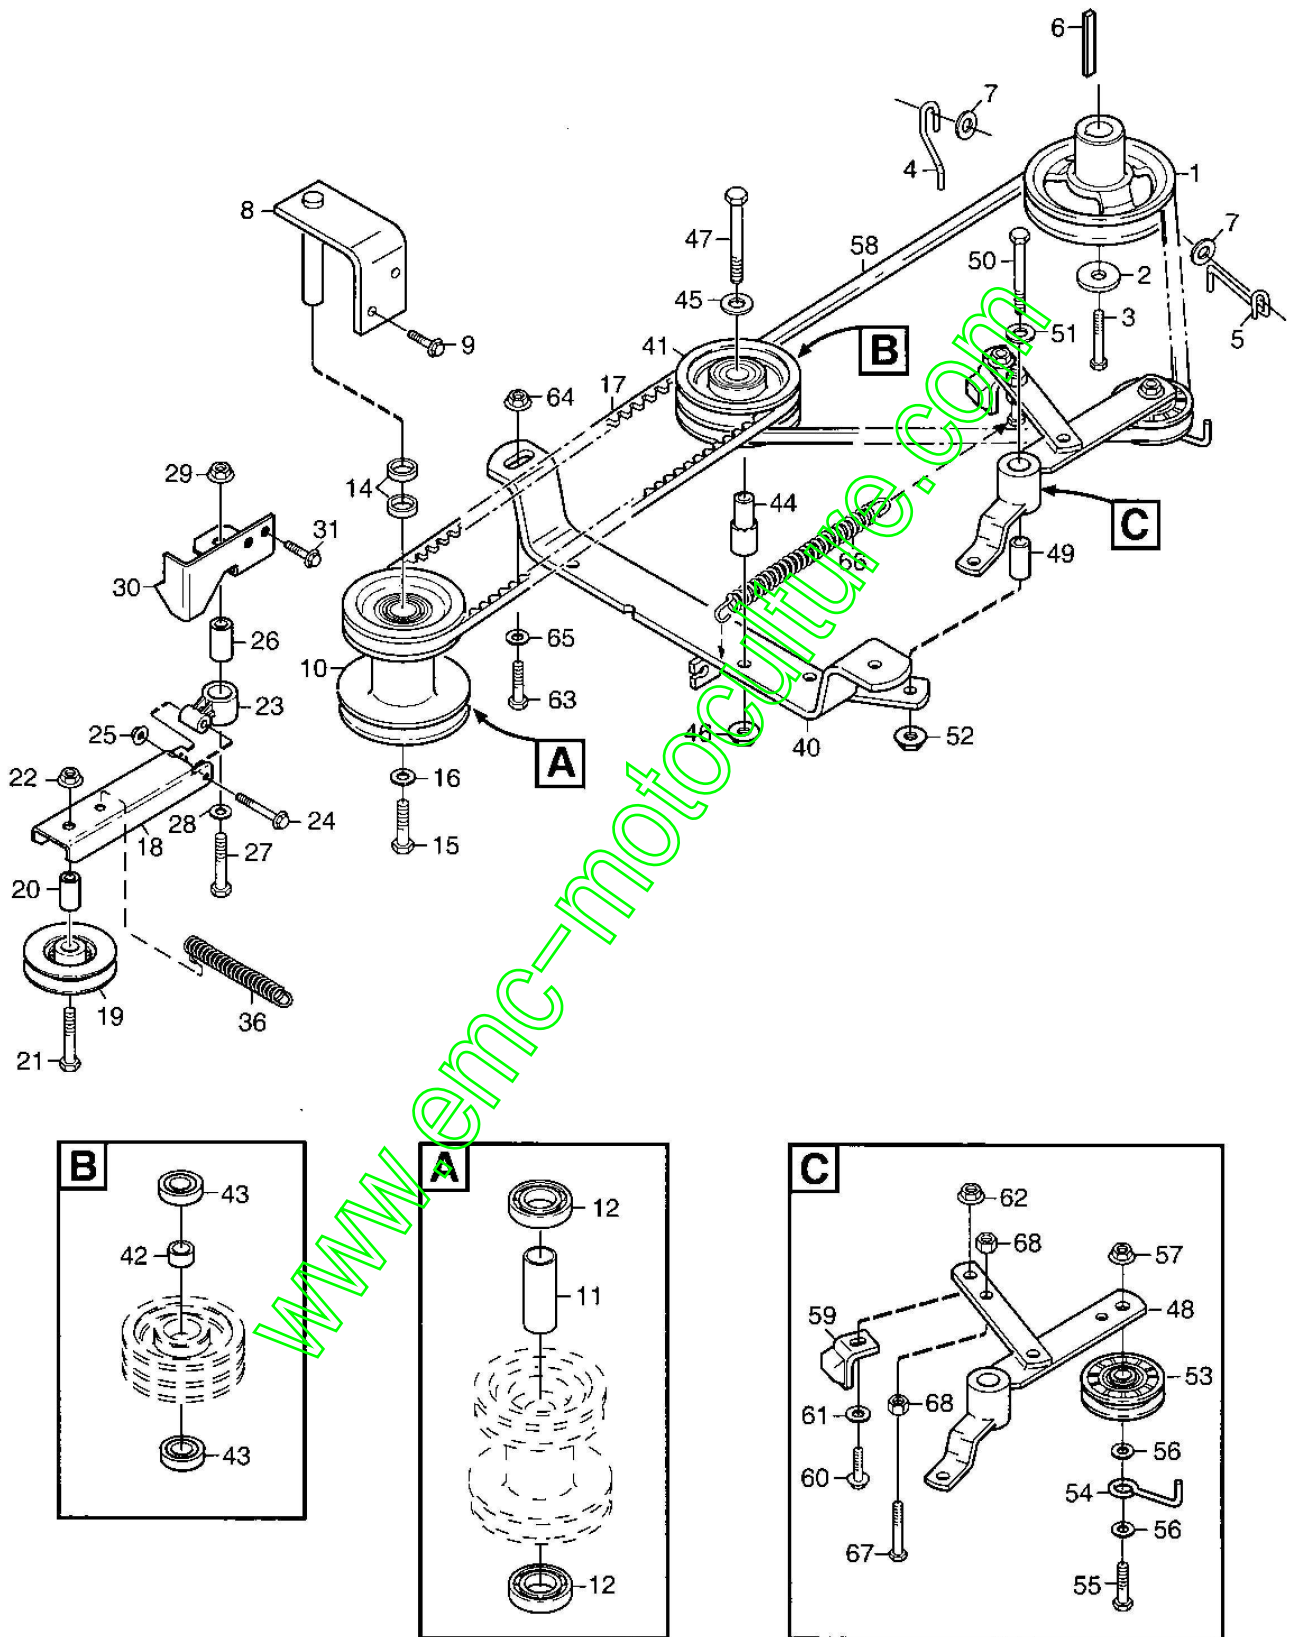

M191D

Réf. N°	Q.té :	Code article	Description	Articles	De	Jusqu'à
57	1	9739-1031-22	Ecrou			
58	1	9585-0138-01	Courroie			
59	1	1134-4164-03	Brake Pad			
60	1	9959-0820-16	Vis			
61	1	9699-0090-02	Rondelle			
62	1	9747-0831-02	Ecrou Auto-Freinés			
63	2	9959-0820-16	Vis			
64	2	9739-0831-22	Ecrou			
65	1	9699-0056-02	Rondelle			
66	1	1131-1506-00	Ressort			
67	1	9997-0860-16	Vis			
68	2	9739-0831-22	Ecrou			

www.emc-motoculture.com