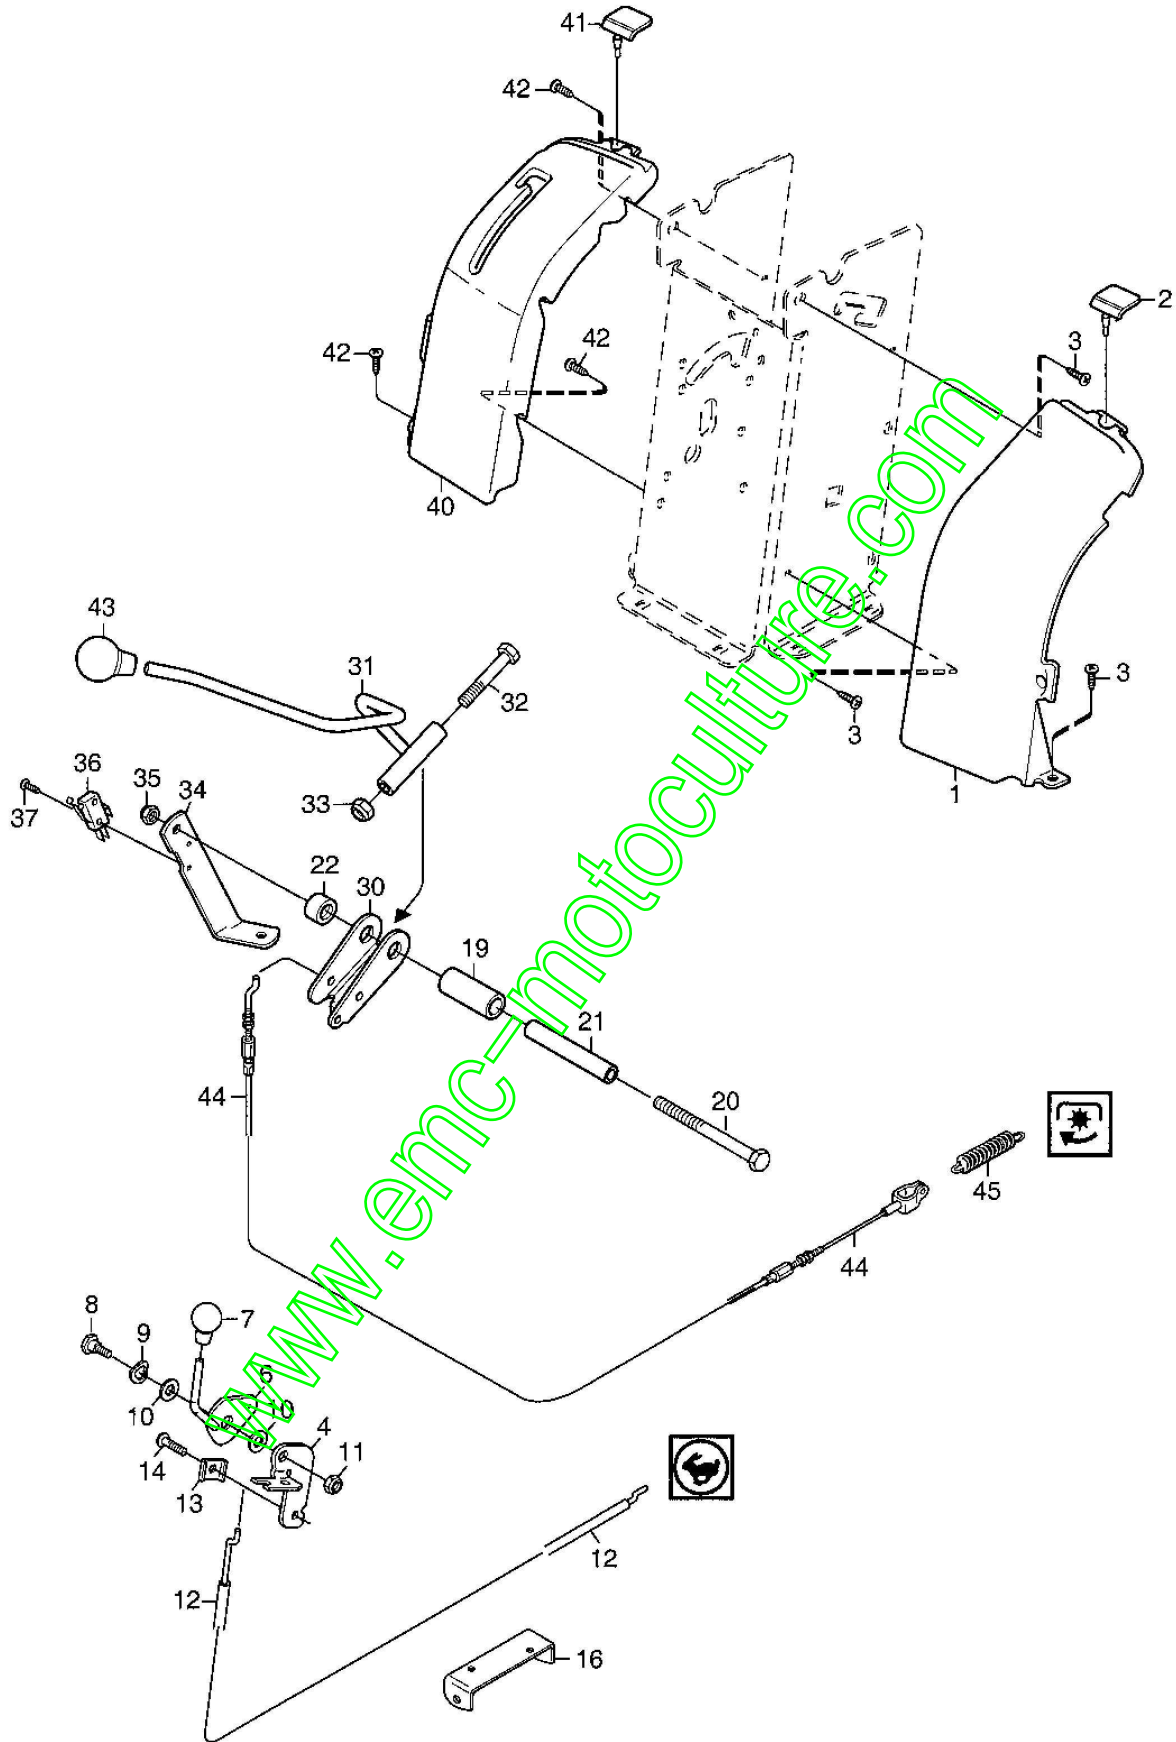

M183A

Commandes Manuelles

Réf. N°	Q.té :	Code article	Description	Articles	De	Jusqu'à
1	1	1134-5286-05	Console Gauche			
2	2	1134-5531-01	Amortisseur			
3	3	9893-0616-16	Vis			
4	1	1134-5464-01	Etrier			
6	1	1134-5465-01	Levier Accélérateur			
7	1	1134-4078-01	Pommeau			
8	1	1134-0240-00	Vis			
9	1	9694-0001-00	Rondelle			
10	2	1134-4242-01	Rondelle			
11	1	9747-0831-02	Ecrou Auto-Freinés			
12	1	1134-4197-03	Câble Accélérateur			
13	1	9500-9991-00	Crochet de câble			
14	1	9943-0516-16	Vis			
16	1	1134-6370-01	Wire Guide			
19	1	1134-5508-01	Control Sleeve			
20	1	9997-0812-02	Vis			
21	1	1134-5274-02	Entretoise			
22	1	1134-3047-01	Entretoise			
30	1	1134-5271-01	Etrier			
31	1	1134-5276-01	Levier			
32	1	9997-0890-12	Vis			
33	1	9747-0831-02	Ecrou Auto-Freinés			
34	1	1134-5356-01	Strut			
35	1	9747-0831-02	Ecrou Auto-Freinés			
36	1	9400-0312-01	Microinterrupteur			
37	2	9840-7716-16	Vis			
40	1	1134-5285-04	Console Droite, Noir			
41	2	1134-5531-01	Amortisseur			
42	4	9893-0616-16	Vis			
43	1	1134-2551-01	Poignée			
44	1	1134-3573-06	Cable			
45	1	1134-1242-02	Ressort			

www.emc-motoculture.com