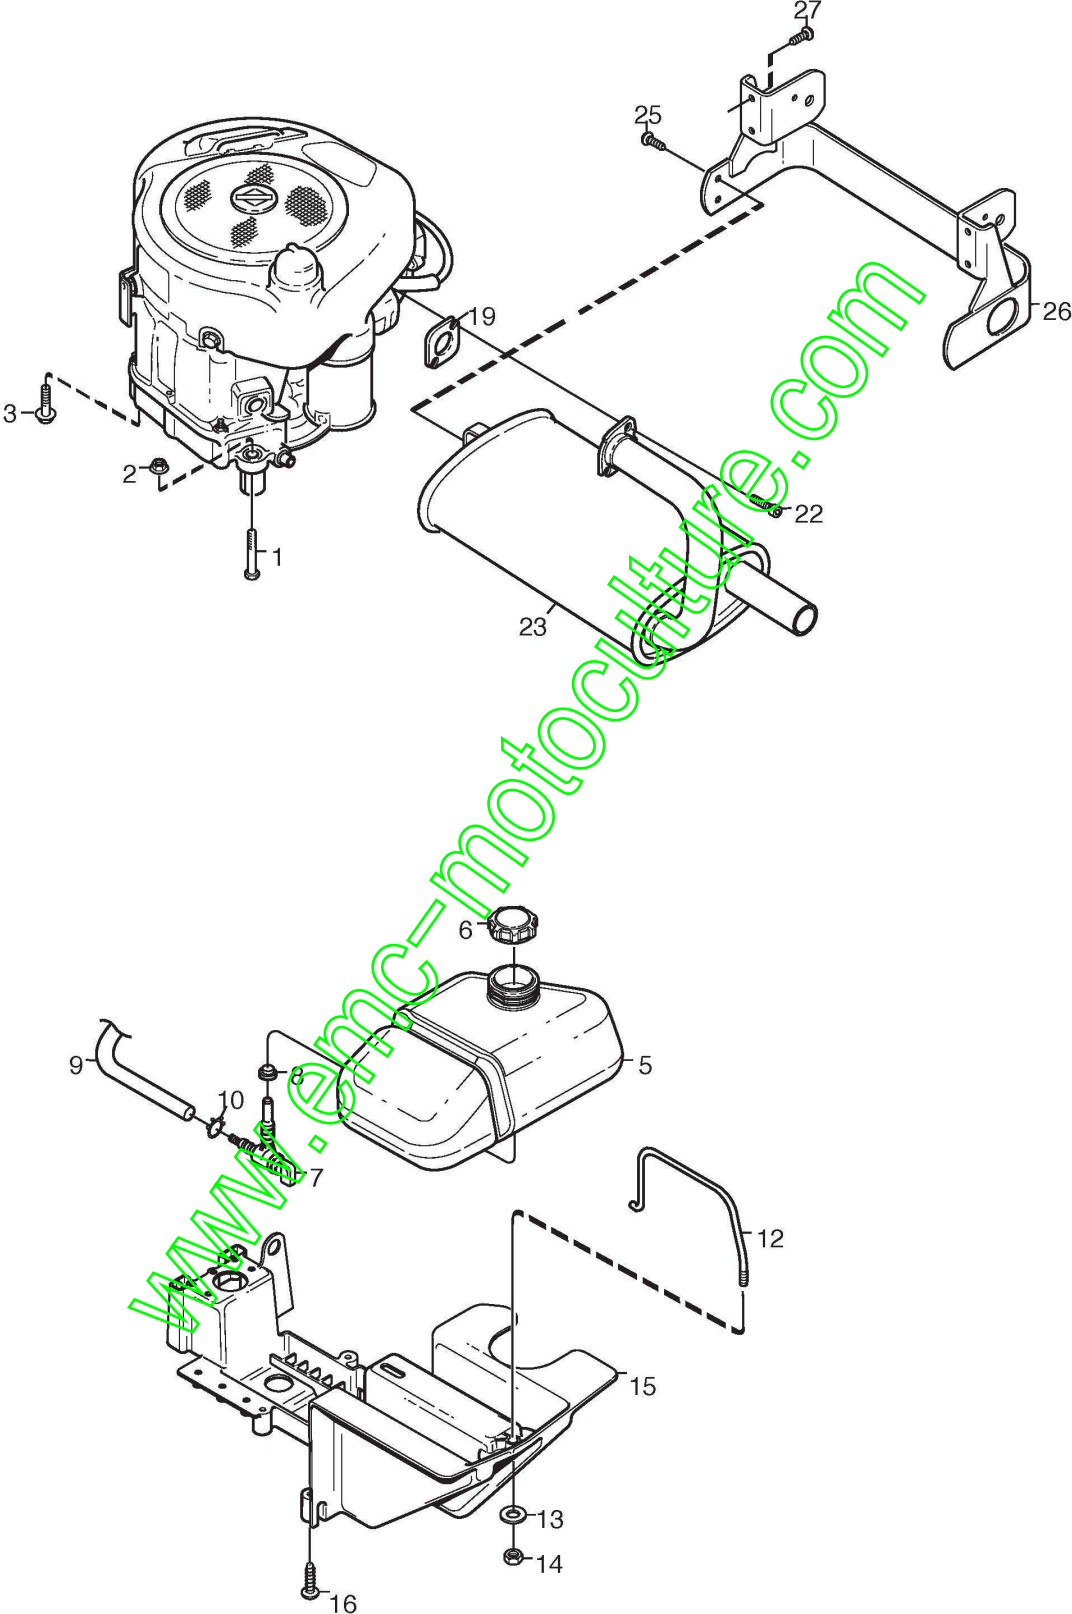

Moteur (Briggs & Stratton)

Réf. N°	Q.té :	Code article	Description	Articles	De	Jusqu'à
1	1	9997-0840-16	Vis			
2	1	9747-0831-02	Ecrou Auto-Freinés			
3	3	9955-3725-16	Vis			
5	1	1134-6626-01	Réservoir à carburant			
6	1	1134-5532-01	Bouchon Reservoir			
7	1	1134-3224-01	Robinet d'essence			
8	1	1134-3225-01	Caoutchouc			
9	1	1134-2975-05	Tube Essence	L = 460 mm		
10	2	9578-0023-02	Hose Clamp			
12	1	1134-4808-01	Tank Clamp			
13	1	9699-0060-02	Rondelle			
14	1	9747-0631-02	Ecrou Auto-Freinés			
15	1	1134-4807-02	Support			
16	4	9829-8830-12	Vis			
19	1	1134-0433-00	Joint d'étanchéité			
22	2	1134-4930-01	Vis			
23	1	1134-7781-01	Ens. Silencieux			
25	2	9893-0616-16	Vis			
26	1	1134-6699-01	Protection Chaleur			
27	4	9893-0616-16	Vis			

www.emc-motoculture.com