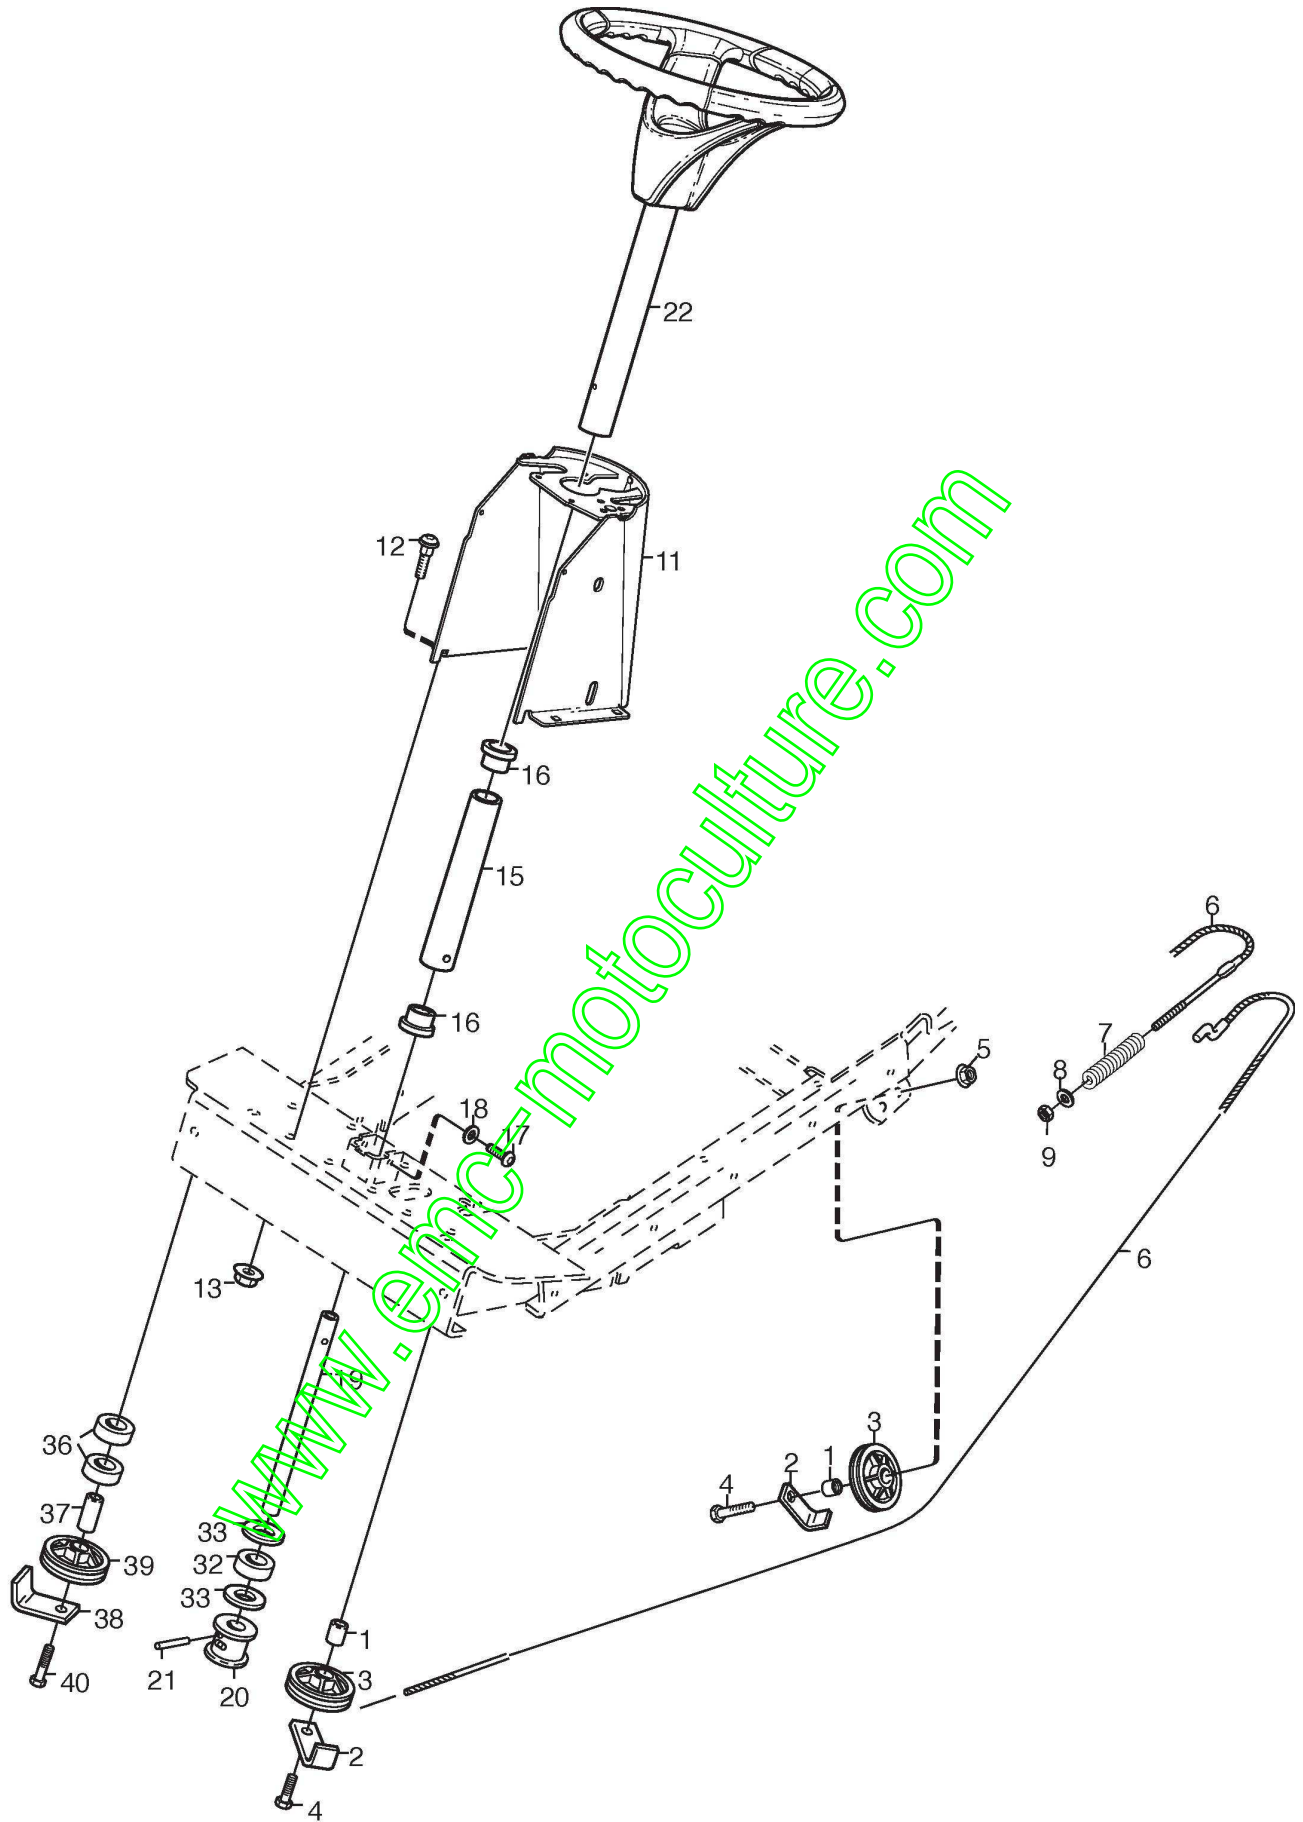

Barre De Direction

Réf. N°	Q.té :	Code article	Description	Articles	De	Jusqu'à
1	3	1134-0041-00	Bushing			
2	3	1134-0046-00	Crochet de câble			
3	3	1134-0072-02	Poulie			
4	3	9997-1040-16	Vis			
5	2	9739-1031-22	Ecrou			
6	1	1137-0093-01	Cable			
7	1	1134-1310-01	Ressort			
8	1	9699-0056-02	Rondelle			
9	1	9747-0831-02	Ecrou Auto-Freinés			
11	1	1134-5349-04	Steering Console (Black)			
12	4	9897-0820-16	Vis			
13	4	9739-0831-22	Ecrou			
15	1	1134-1305-05	Tube De Direction, Inferieure			
16	2	1134-1901-01	Coussinet			
17	2	9893-0616-16	Vis			
18	2	9699-0060-02	Rondelle			
19	1	1134-5495-01	Barre De Direction			
20	1	1134-1933-01	Poulie			
21	1	9595-0262-00	Locating Pin			
22	1	1134-5496-01	Volant			
32	1	1134-3047-01	Entretoise			
33	2	9699-0104-02	Rondelle			
36	2	1134-3047-01	Entretoise			
37	1	1134-0041-05	Douille			
38	1	1134-0046-00	Crochet de câble			
39	1	1134-0072-02	Poulie			
40	1	9997-1060-12	Vis			

www.emc-motoculture.com