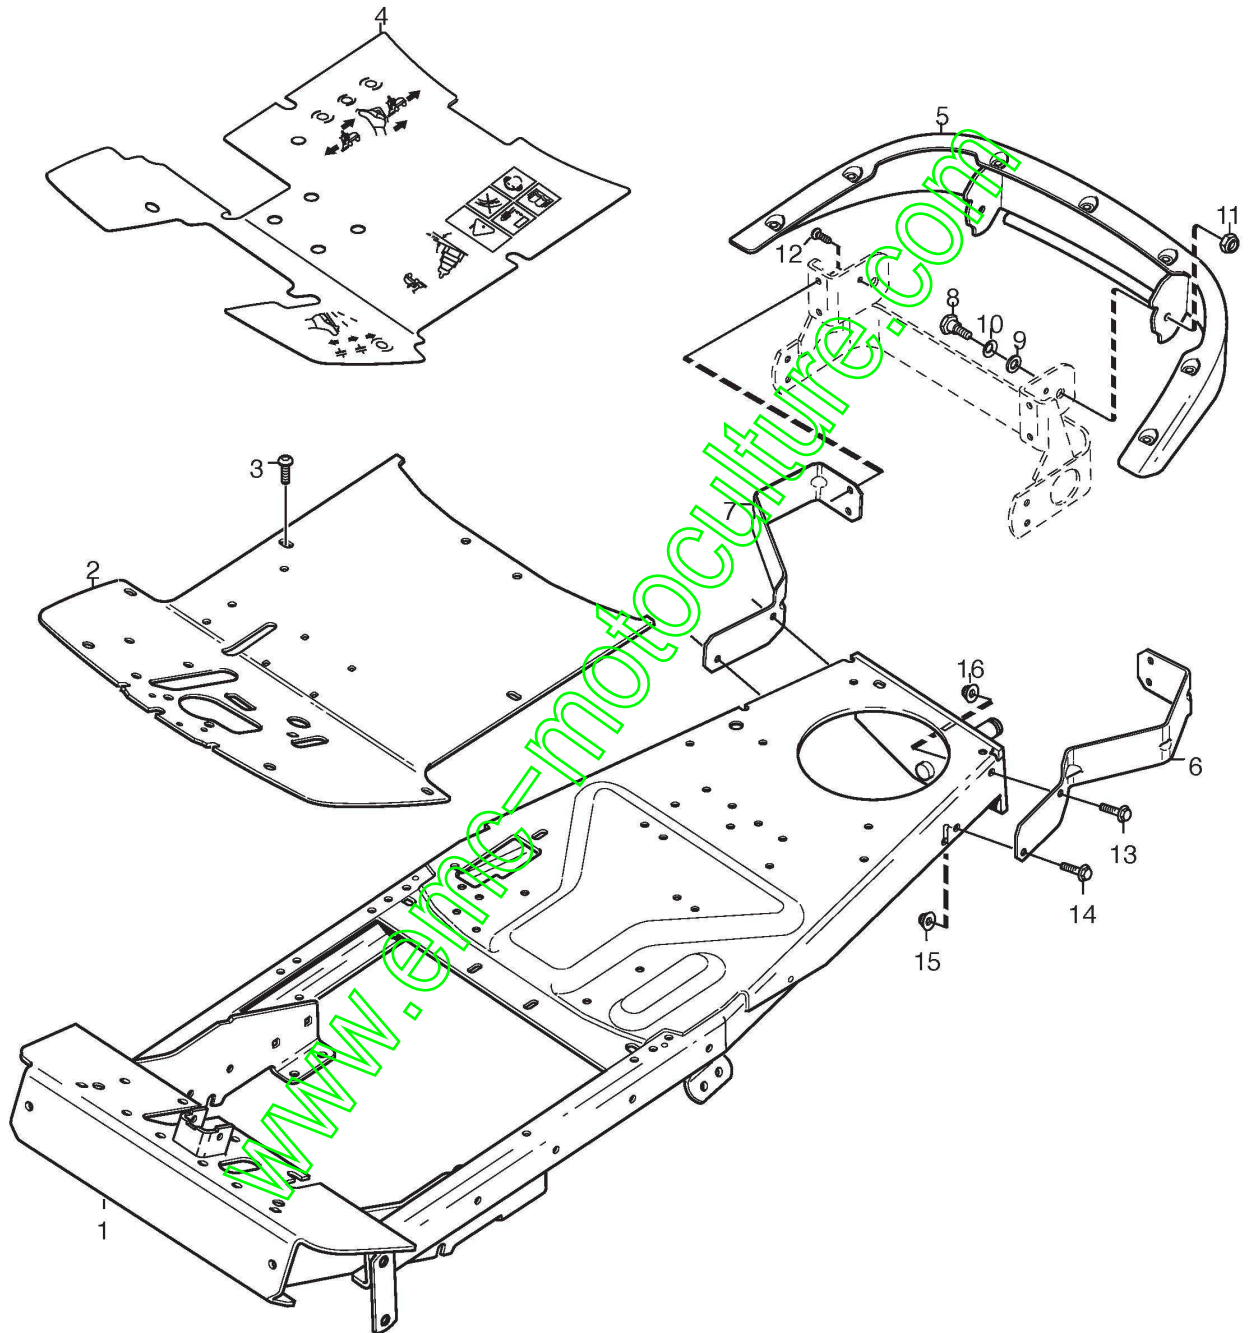

Châssis

Réf. N°	Q.té :	Code article	Description	Articles	De	Jusqu'à
1	1	1134-6635-01	Chassis			
2	1	1134-5293-02	Floor Plate			
3	2	9893-0616-16	Vis			
4	1	1134-5338-02	Floor Mat			
4	1	1134-5339-02	Floor Mat			
5	1	1134-5453-01	Bumper Arriere, Noir			
6	1	1134-6630-01	Attachment-Lh			
7	1	1134-6630-02	Attachment-Rh			
8	2	1134-0240-00	Vis			
9	2	1134-4242-01	Rondelle			
10	2	9694-0001-00	Rondelle			
11	2	9747-0831-02	Ecrou Auto-Freinés			
12	2	9943-0516-16	Vis			
13	2	9959-0820-16	Vis			
14	2	9959-0825-16	Vis			
15	1	9739-0831-22	Ecrou			
16	3	9739-0831-22	Ecrou			

www.emc-motoculture.com