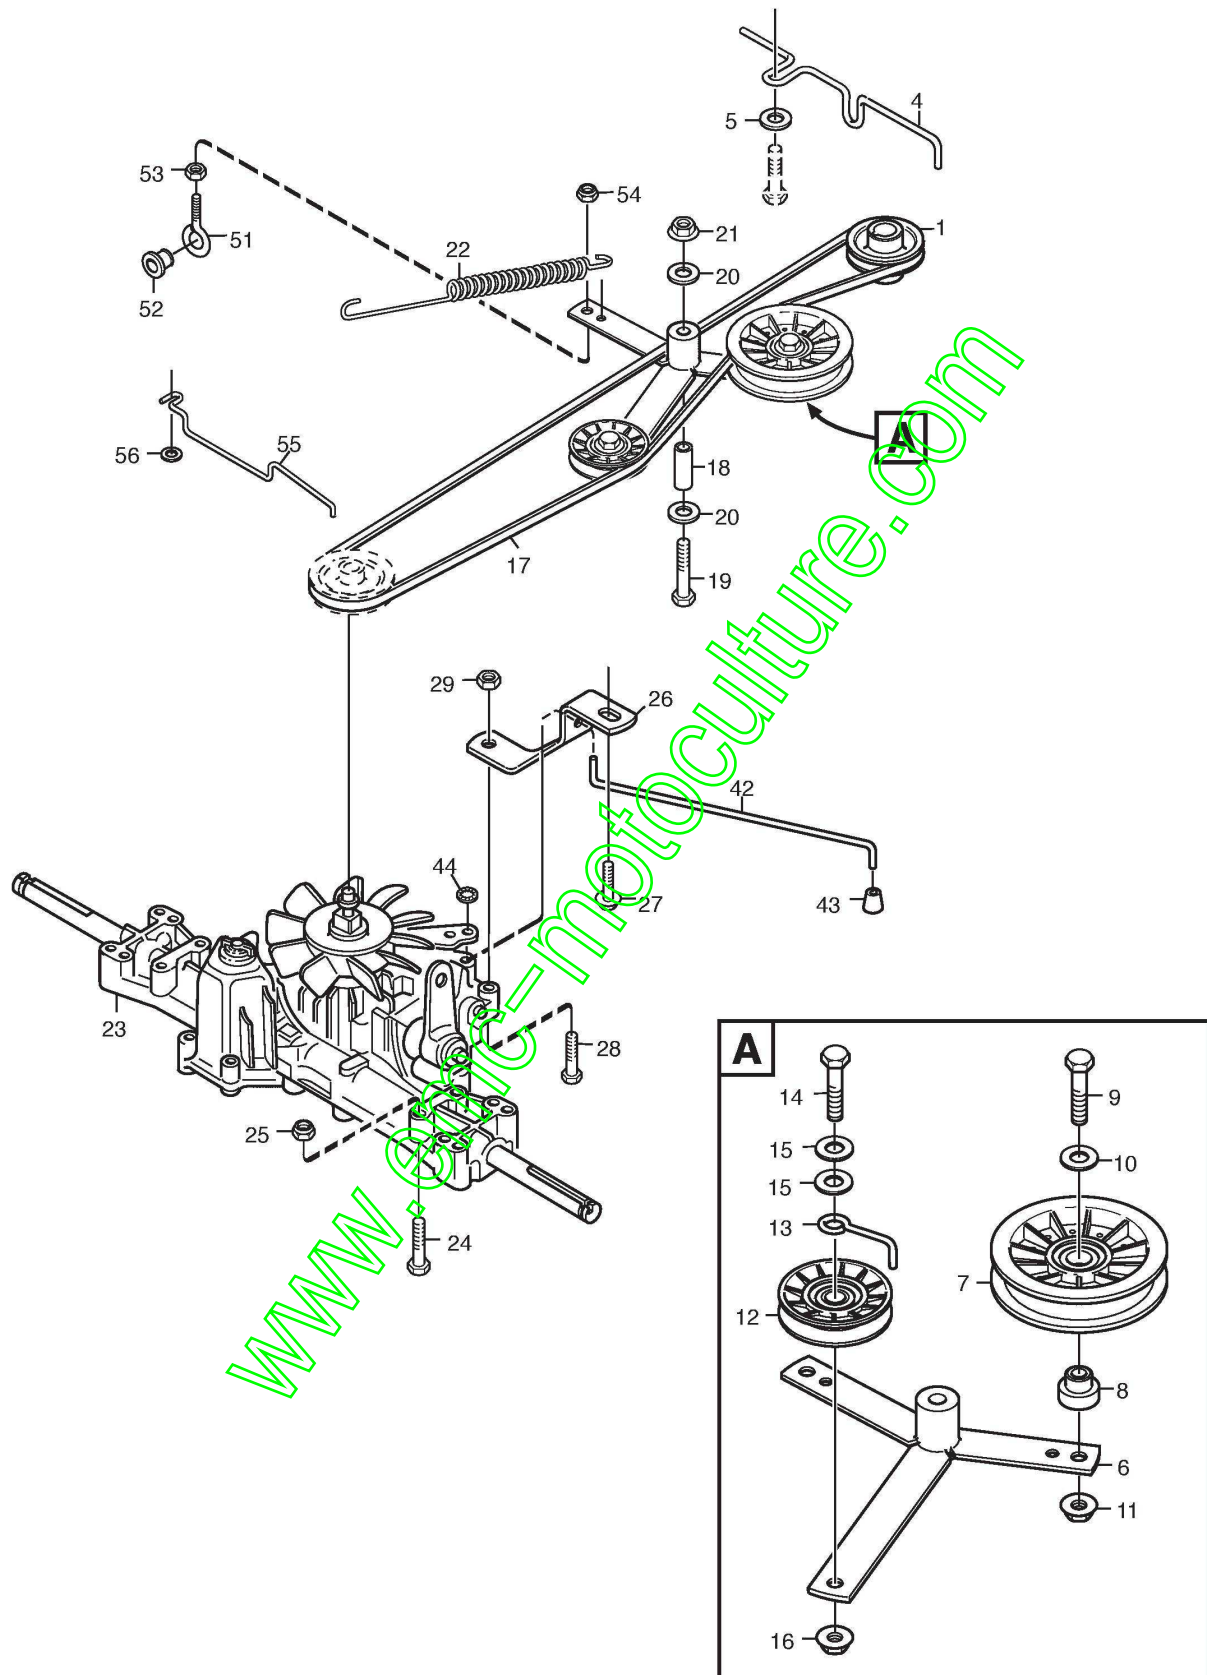

Transmission

Réf. N°	Q.té :	Code article	Description	Articles	De	Jusqu'à
1	1	1134-4611-01	Moteur Poulie			
4	1	1134-6637-01	Guide Curroire			
5	1	9699-0056-02	Rondelle			
6	1	1134-4519-01	Tension Arm			
7	1	1134-3053-01	Tension Roller			
8	1	1134-4614-01	Entretoise			
9	1	9997-1040-16	Vis			
10	1	9699-0035-02	Rondelle			
11	1	9739-1031-22	Ecrou			
12	1	1134-2989-02	Tension Roller (Grey)			
13	1	1134-1795-01	Belt Stirrup			
14	1	9997-1040-16	Vis			
15	2	9699-0035-02	Rondelle			
16	1	9739-1031-22	Ecrou			
17	1	9585-0099-01	Courroie			
18	1	1134-1565-08	Entretoise			
19	1	9997-0870-16	Vis			
20	2	9699-0056-02	Rondelle			
21	1	9739-0831-22	Ecrou			
22	1	1134-5214-01	Ressort			
23	1	1134-7766-01	Trasmission K46Cj	Kanzaki K46CJ		
24	4	9960-0860-12	Vis			
25	4	9747-0831-02	Ecrou Auto-Freinés			
26	1	1134-6290-01	Strut			
27	1	9945-0816-16	Vis			
28	1	9997-0840-16	Vis			
29	1	9747-0831-02	Ecrou Auto-Freinés			
42	1	1134-5156-01	Tige			
43	1	1134-4014-01	Poignée			
44	1	9675-0009-02	Starlock			
51	1	1134-2138-01	Boulon			
52	1	1134-4779-01	Douille			
53	1	9739-0831-22	Ecrou			
54	1	9747-0831-02	Ecrou Auto-Freinés			
55	1	1134-5319-01	Guide Curroire			
56	1	9699-0056-02	Rondelle