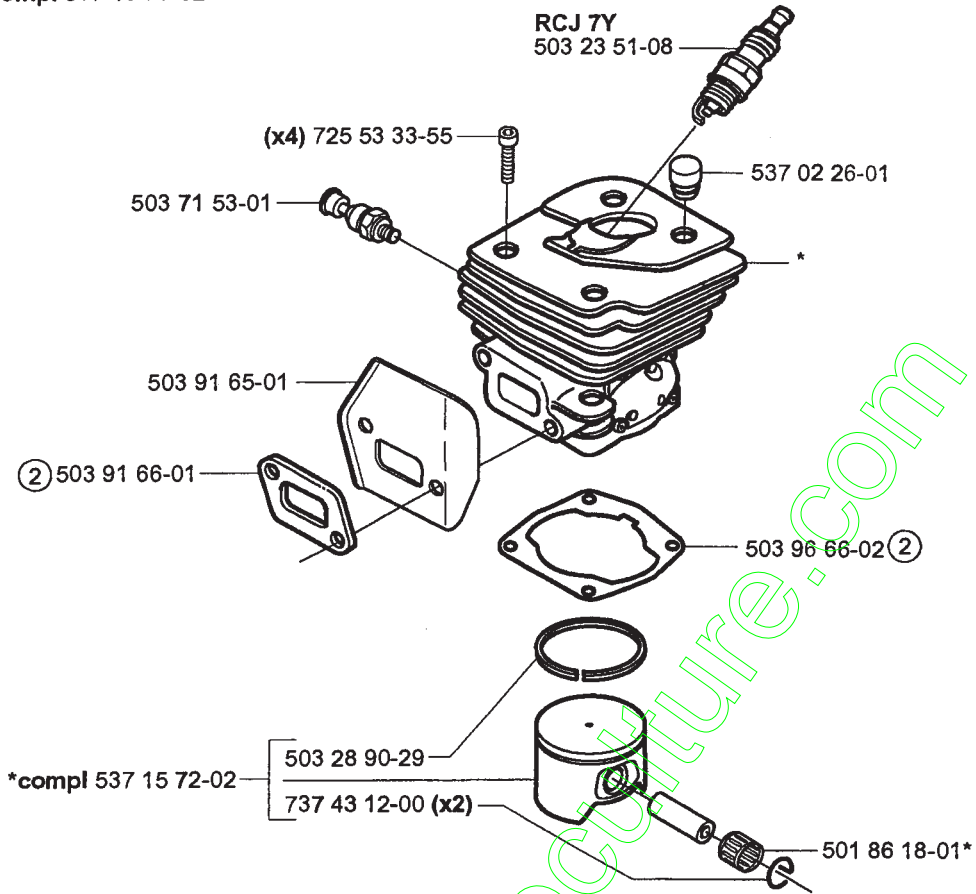

# Jonsered

IPL, 2159, 2159 EPA, 2001-07, 106 27 12-61

## 2159, 2159 EPA

Spare parts  
Ersatzteile  
Pièces détachées  
Reserve onderdelen  
Repuestos  
Reservdelar

[www.emc-motoculture.com](http://www.emc-motoculture.com)

106 27 12-61

**A****\*\*compl 537 10 48-02****\*compl 537 10 79-01****B****\*compl 537 10 55-02**

**D** \*compl 537 15 73-02

**C** \*compl 537 01 01-02

**E** \*compl 537 15 68-01

**F** \*compl 503 91 76-01 (EU)

\*\*compl 503 91 75-01 (FF)