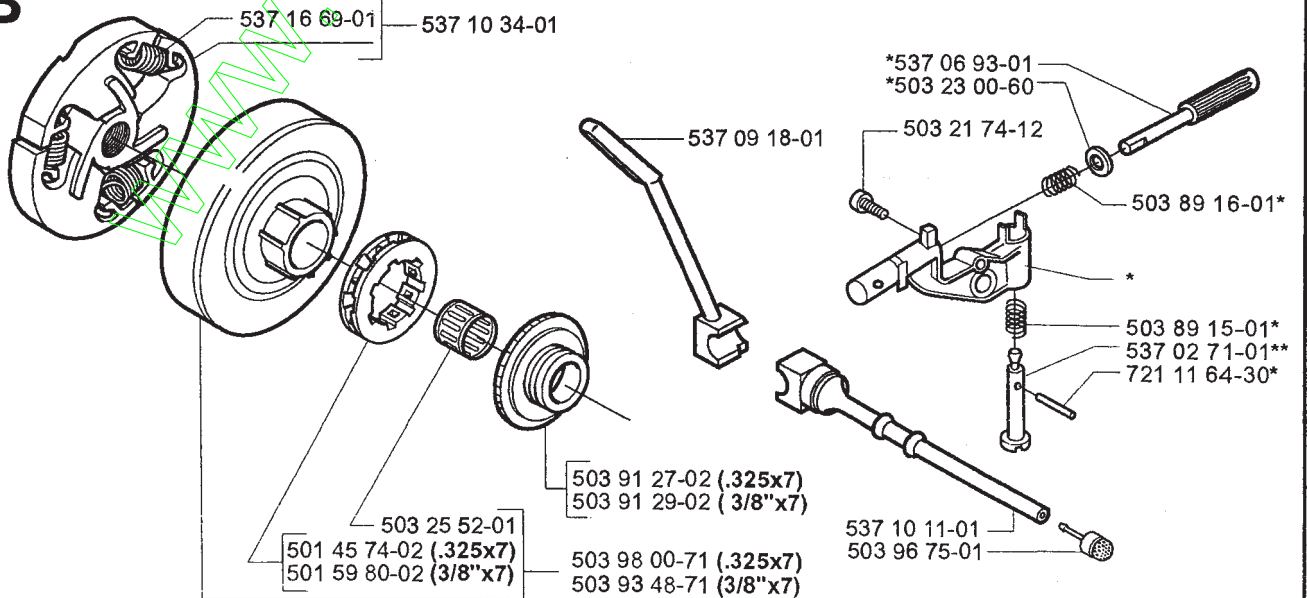

## 2159, 2159 EPA

Spare parts  
Ersatzteile  
Pièces détachées  
Reserve onderdelen  
Repuestos  
Reservdelar

[www.emc-motoculture.com](http://www.emc-motoculture.com)

106 27 12-61

**A****\*\*compl 537 10 48-02****\*compl 537 10 79-01****B****\*compl 537 10 55-02**