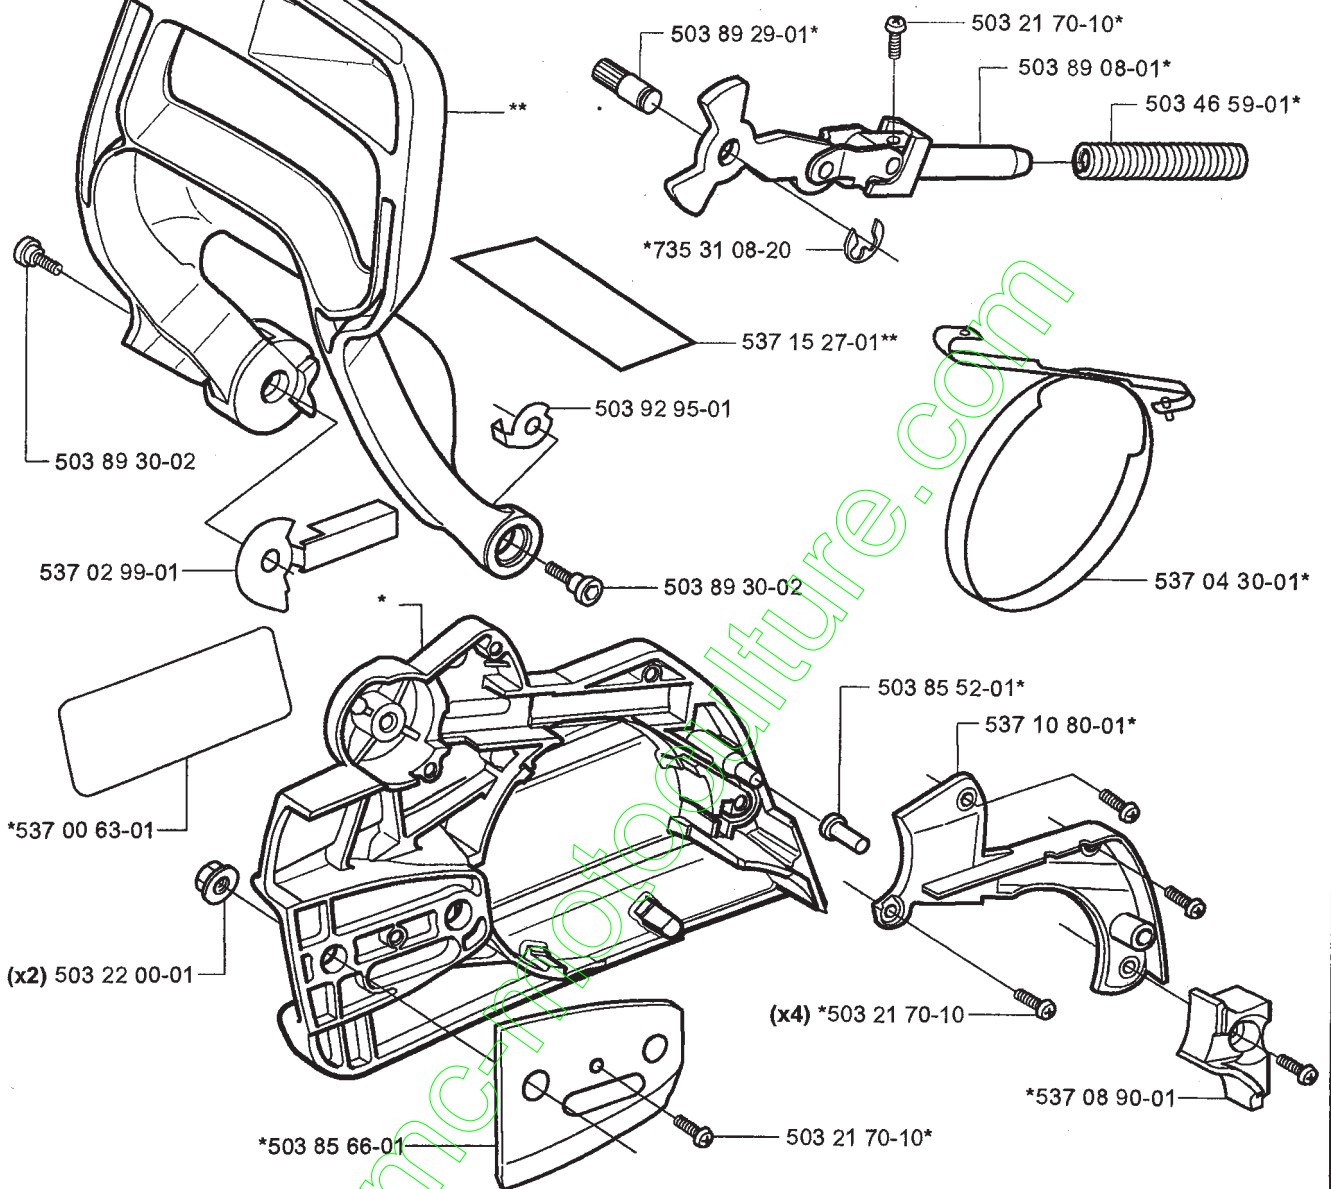

# Jonsered

IPL, 2159, 2159 EPA, 2001-07, 106 27 12-61

## 2159, 2159 EPA

Spare parts  
Ersatzteile  
Pièces détachées  
Reserve onderdelen  
Repuestos  
Reservdelar

[www.emc-motoculture.com](http://www.emc-motoculture.com)

106 27 12-61

**A****\*\*compl 537 10 48-02****\*compl 537 10 79-01****B****\*compl 537 10 55-02**