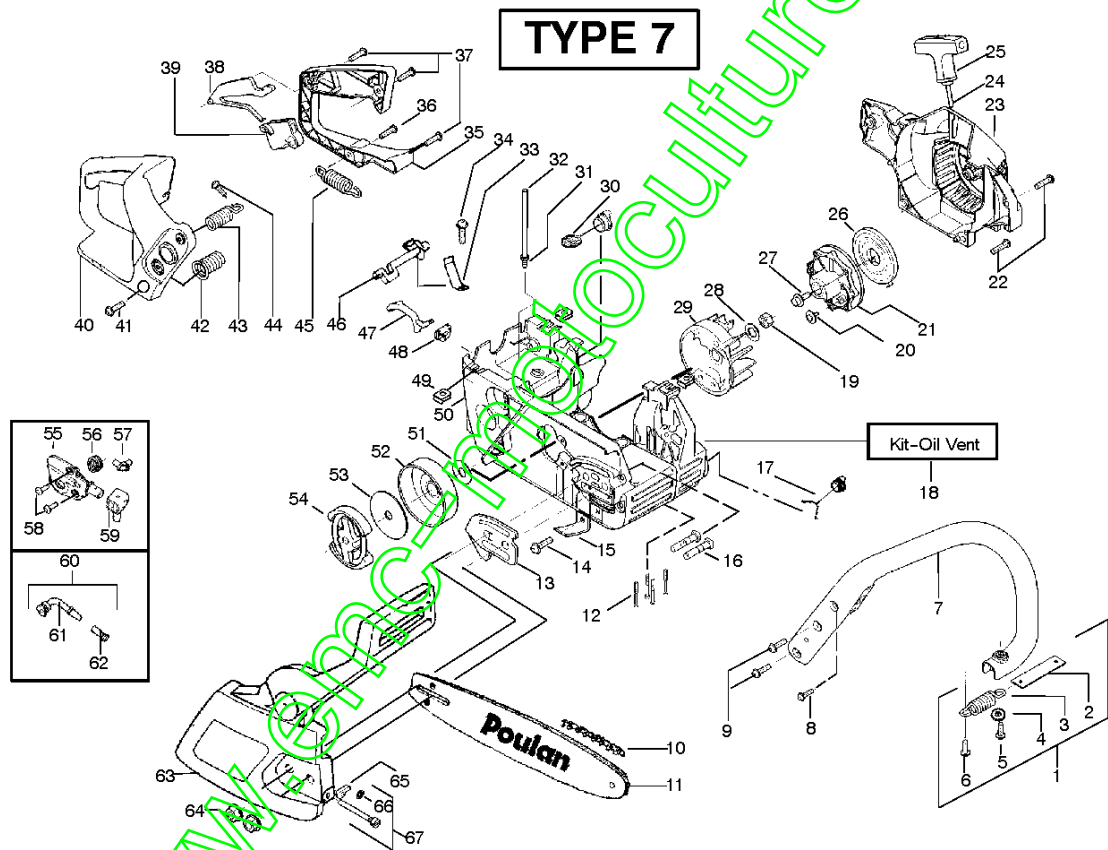

www.emc-motoculture.com

PARTS LIST NO. 530083734		Poulan ® PARTS LIST	CHAIN SAW MODEL(S) 2250, 2450 & 2550
DATE 3/05/08	REPLACES 530083734-11/29/06		<i>Note: Illustration may differ from actual model due to design changes</i>

Référence	Numéro de Pièce	Description	Remarque	Qté	Kit équipement
61	530 04 70-61	TAMBOUR D EMBRAYAGE COMPLET		1	
62	530 01 56-11	RONDELLE		1	
63	530 01 49-49	EMBRAYAGE		1	64
64	530 09 41-88	RESSORT		1	
65	952 06 96-62	FREIN DE CHAÎNE		1	
66	530 01 59-17	ÉCROU		1	
67	530 06 96-11	SUPPORT		1	"68, 69"
68	530 03 85-93	SUPPORT		1	
69	530 01 58-26	STYLO		1	
70	530 01 60-20	VIS	TYPE 1-4 ONLY	1	
71	530 03 82-24	PROTECTION	TYPE 1-4 ONLY	1	

www.emc-motoculture.com

PARTS LIST NO. 530083734		Poulan ® PARTS LIST	CHAIN SAW MODEL(s) 2250, 2450 & 2550
DATE 3/05/08	REPLACES 530083734-11/29/06		<i>Note: Illustration may differ from actual model due to design changes.</i>