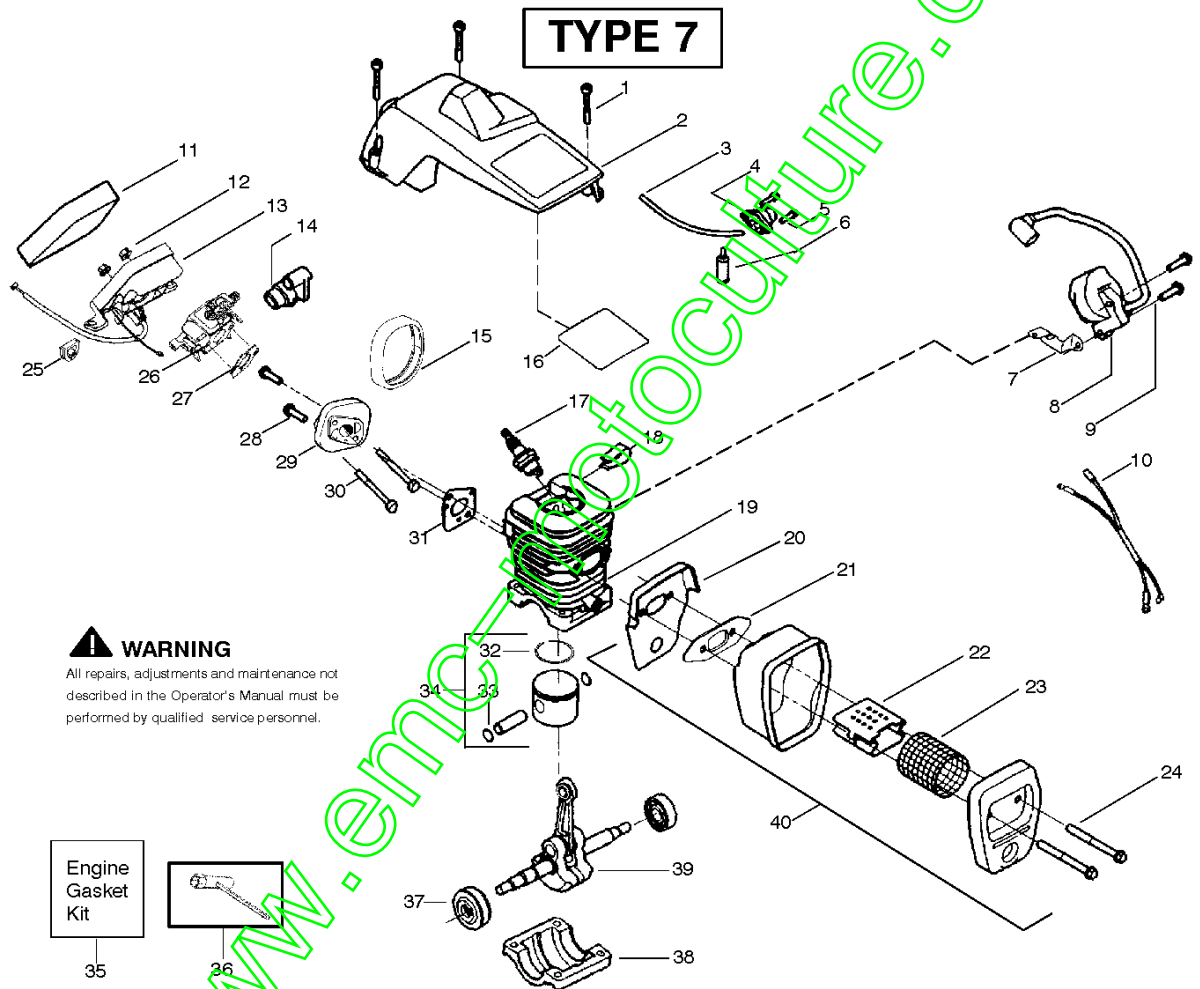

www.enc-motoculture.com

PARTS LIST NO. 530083734		Poulan ® PARTS LIST	CHAIN SAW MODEL(S) 2250, 2450 & 2550
DATE 3/05/08	REPLACES 530083734 - 11/29/06		Note: Illustration may differ from actual model due to design changes

PARTS LIST NO. 530083734		Poulan ® PARTS LIST	CHAIN SAW MODEL(S) 2250, 2450 & 2550
DATE 3/05/08	REPLACES 530083734-11/29/06		Note: Illustration may differ from actual model due to design changes

Référence	Numéro de Pièce	Description	Remarque	QTÉ	Kit équipement
1	530 01 61-53	VIS		1	
2	530 05 56-38	ASSEMBLY		1	16
3	530 06 92-47	TUYAU	SMALL	1	
4	530 07 18-35	KIT		1	5
5	530 01 57-80	VIS		1	
6	530 09 56-46	FILTRE		1	
7	530 04 74-42	PLAQUE		1	
8	530 03 91-98	BLOC ELECTRONIQUE		1	
9	530 01 58-14	VIS		1	
10	530 05 74-75	ASSEMBLY		1	
11	530 03 77-93	FILTRE À AIR		1	
12	530 01 61-01	ÉCROU		1	
13	530 05 77-02	ASSEMBLY		1	
14	530 03 55-26	DOUILLE		1	
15	530 05 41-44	JOINT		1	
16	530 05 56-98	REFLECTOR-HEAT		1	
17	952 03 01-50	BOUGIE D'ALLUMAGE	RCJ-7Y	1	
18	530 01 61-36	COUVERCLE		1	
19	530 01 25-50	CYLINDRE		1	
20	530 04 98-70	PLAQUE		1	
21	530 06 96-08	JOINT		1	
22	530 03 78-13	FLAME PROTECTION		1	
23	530 03 61-03	ECRAN		1	
24	530 01 61-32	BOULON		1	
25	530 04 76-31	PASSAGE		1	
26	545 08 18-85	CARBURATEUR	WT-89	1	
27	530 06 96-08	JOINT	KIT	1	
28	530 01 63-86	VIS		1	
29	530 04 97-00	PARTITION		1	
30	530 01 61-87	VIS		1	
31	530 06 96-08	JOINT	KIT	1	
32	530 03 87-29	SEGMENT		1	
33	530 01 56-97	CIRCLIPS		1	
34	530 07 14-08	PISTON		1	"32, 33"
35	530 06 96-08	JOINT		1	
36	530 03 11-63	CLE ALLEN		1	"21, 27, 31"
37	530 05 63-63	ROULEMENT		1	
38	530 03 79-35	CARTER		1	
39	530 04 70-62	VILEBREQUIN		1	
40	530 04 72-07	SILENCIEUX		1	20-24
	530 05 77-57	AUTOCOLLANT		1	
	530 05 92-29	DECAL		1	