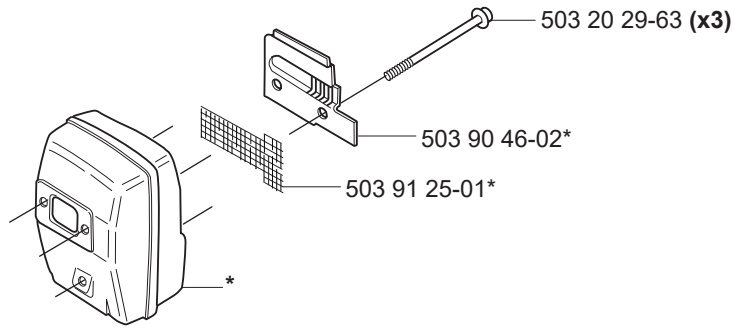

H

*compl 503 90 47-02