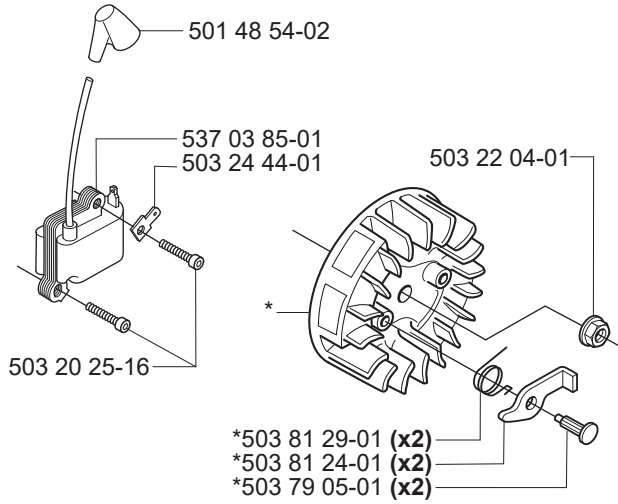

232 L, 232 R 235 R, 235 R II

Spare parts
Ersatzteile
Pièces détachées
Reserve onderdelen
Repuestos
Reservdelar

www.emc-motoculture.com

A 235
 *compl 503 75 83-02 (1"/25,4mm)

A 232
 *compl 502 21 92-08 (1"/25,4mm)

B

235

B

232

D 232R
235R, 235RII
*compl 502 19 58-13

E 232L
*compl 503 78 05-03

F 232

F 235

G

H

*compl 503 90 47-02

**J**

*compl 502 18 95-02

**K**

*compl 503 84 00-02

**L**

M *compl 503 79 06-01

N *compl 503 72 80-01 (232L,R) \varnothing 35
*compl 503 69 46-01 (235R) \varnothing 38
*compl 503 10 41-01 (235RII) \varnothing 40

P *compl 502 21 28-04

- ① 530 03 51-73
Set of gaskets
Dichtungssatz
Jeu de joints
Juego de juntas
Packningssats