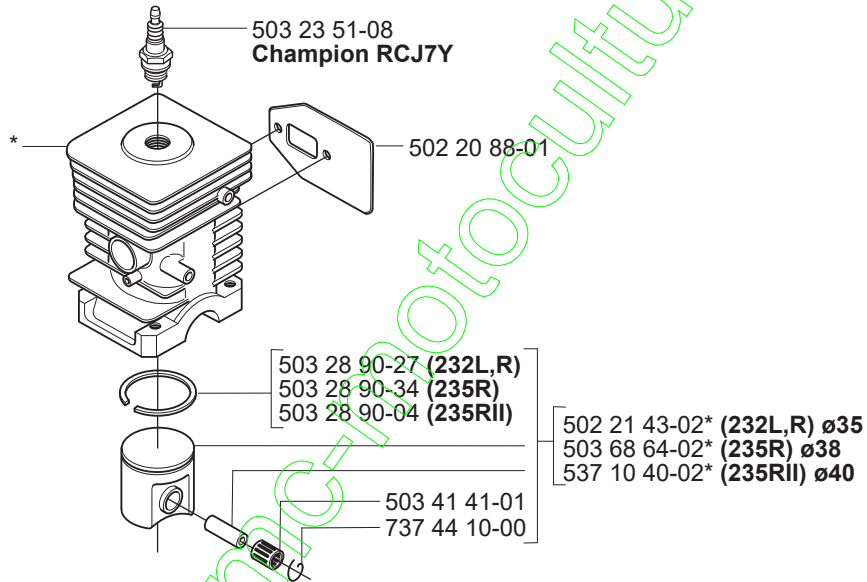

232 L, 232 R 235 R, 235 R II

Spare parts
Ersatzteile
Pièces détachées
Reserve onderdelen
Repuestos
Reservdelar

www.emc-motoculture.com

A 235
 *compl 503 75 83-02 (1"/25,4mm)

A 232
 *compl 502 21 92-08 (1"/25,4mm)

B

235

B

232

D 232R
235R, 235RII
*compl 502 19 58-13

E 232L
*compl 503 78 05-03

F 232

F 235

G

H

*compl 503 90 47-02

**J**

*compl 502 18 95-02

**K**

*compl 503 84 00-02

**L**

M *compl 503 79 06-01

N *compl 503 72 80-01 (232L,R) \varnothing 35
*compl 503 69 46-01 (235R) \varnothing 38
*compl 503 10 41-01 (235RII) \varnothing 40

P *compl 502 21 28-04

- ① 530 03 51-73
Set of gaskets
Dichtungssatz
Jeu de joints
Juego de juntas
Packningssats