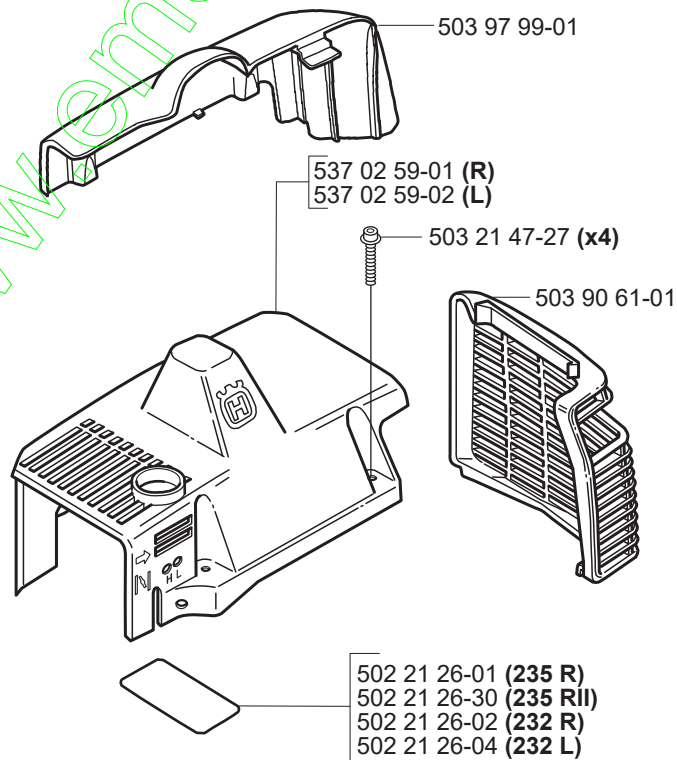

232 L, 232 R 235 R, 235 R II

Spare parts
Ersatzteile
Pièces détachées
Reserve onderdelen
Repuestos
Reservdelar

www.emc-motoculture.com

A 235
 *compl 503 75 83-02 (1"/25,4mm)

A 232
 *compl 502 21 92-08 (1"/25,4mm)

B

235

B

232

D 232R
235R, 235RII
*compl 502 19 58-13

E 232L
*compl 503 78 05-03

F 232

F 235

G

H

*compl 503 90 47-02

**J**

*compl 502 18 95-02

**K**

*compl 503 84 00-02

**L**