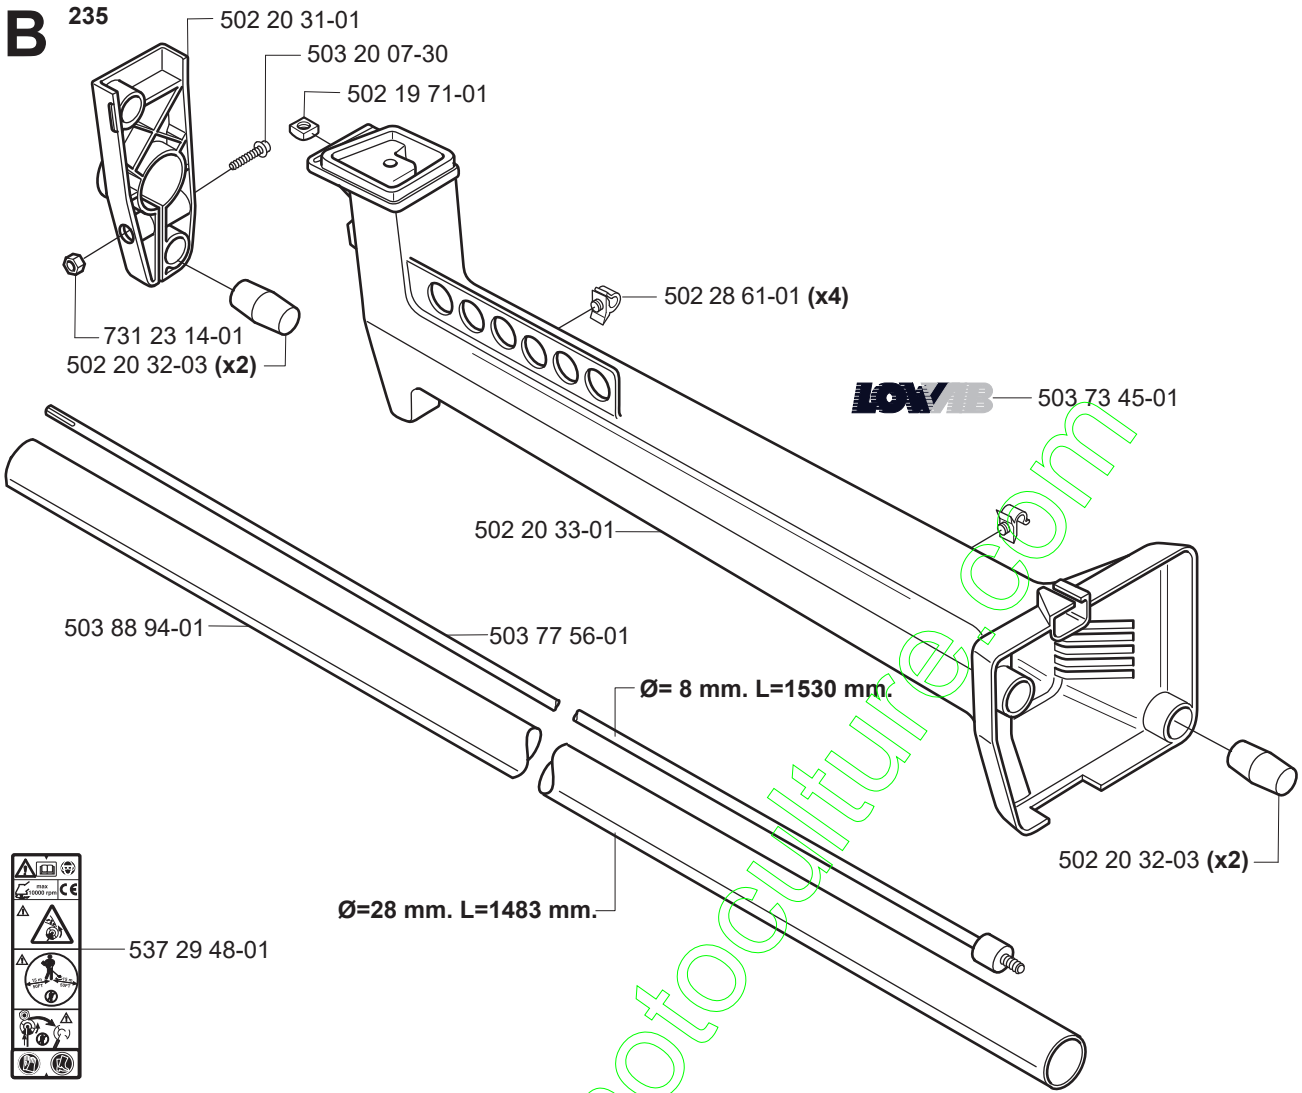

232 L, 232 R 235 R, 235 R II

Spare parts
Ersatzteile
Pièces détachées
Reserve onderdelen
Repuestos
Reservdelar

www.emc-motoculture.com

A 235
 *compl 503 75 83-02 (1"/25,4mm)

A 232
 *compl 502 21 92-08 (1"/25,4mm)

B

235

B

232

D 232R
235R, 235RII
*compl 502 19 58-13

E 232L
*compl 503 78 05-03

F 232

F 235

M *compl 503 79 06-01

N *compl 503 72 80-01 (232L,R) \varnothing 35
*compl 503 69 46-01 (235R) \varnothing 38
*compl 503 10 41-01 (235RII) \varnothing 40

P *compl 502 21 28-04

- ① 530 03 51-73
Set of gaskets
Dichtungssatz
Jeu de joints
Juego de juntas
Packningssats