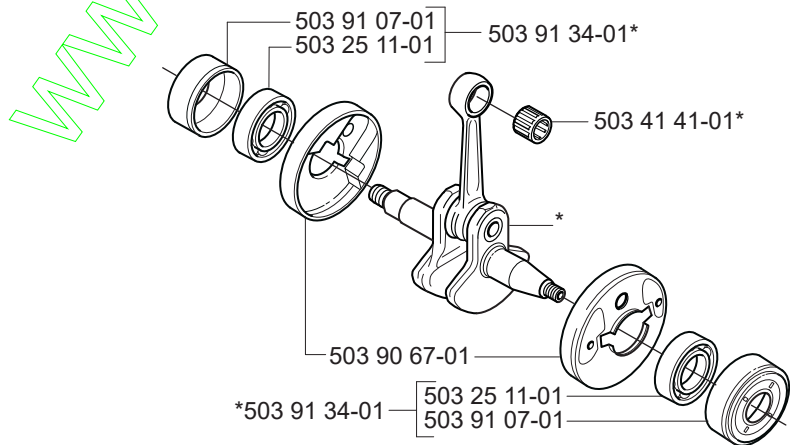

232 L, 232 R 235 R, 235 R II

Spare parts
Ersatzteile
Pièces détachées
Reserve onderdelen
Repuestos
Reservdelar

www.emc-motoculture.com

A 235
 *compl 503 75 83-02 (1"/25,4mm)

A 232
 *compl 502 21 92-08 (1"/25,4mm)

B

235

B

232

D 232R
235R, 235RII
*compl 502 19 58-13

E 232L
*compl 503 78 05-03

F 232

F 235

G

H

*compl 503 90 47-02

**J**

*compl 502 18 95-02

**K**

*compl 503 84 00-02

**L**

M *compl 503 79 06-01

N *compl 503 72 80-01 (232L,R) \varnothing 35
*compl 503 69 46-01 (235R) \varnothing 38
*compl 503 10 41-01 (235RII) \varnothing 40

P *compl 502 21 28-04

- ① 530 03 51-73
Set of gaskets
Dichtungssatz
Jeu de joints
Juego de juntas
Packningssats