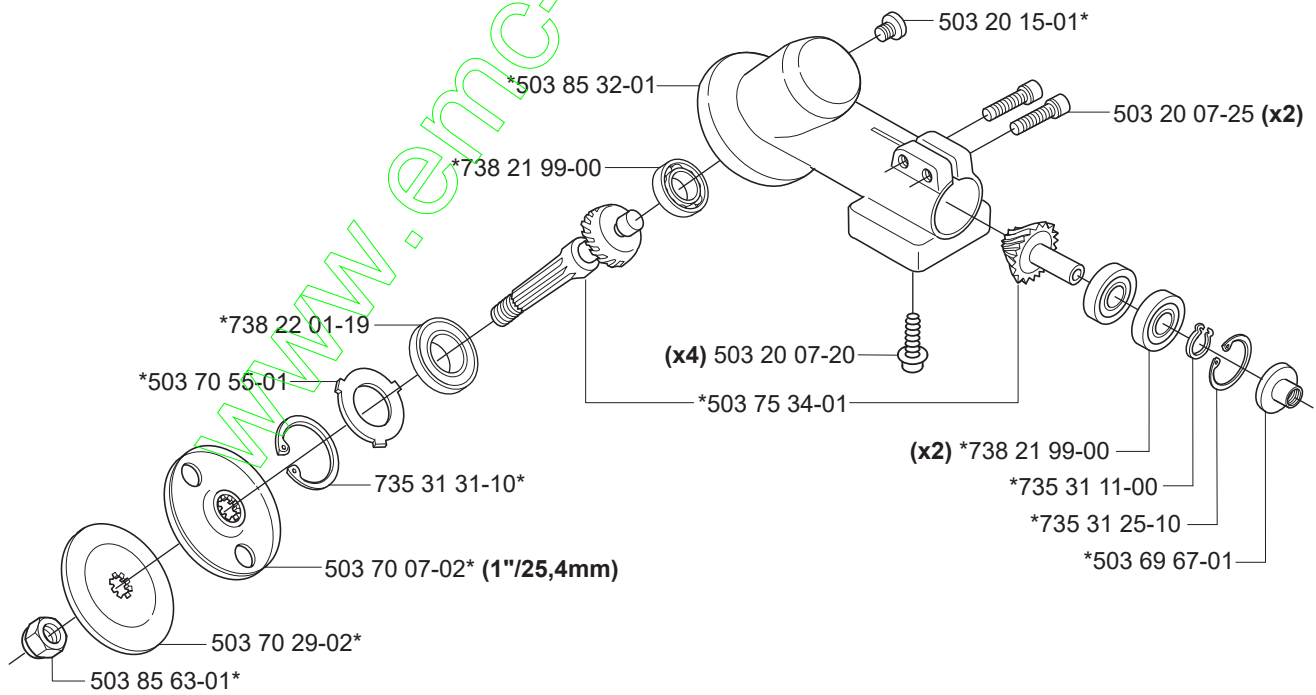

232 L, 232 R 235 R, 235 R II

Spare parts
Ersatzteile
Pièces détachées
Reserve onderdelen
Repuestos
Reservdelar

www.emc-motoculture.com

A 235
 *compl 503 75 83-02 (1"/25,4mm)

A 232
 *compl 502 21 92-08 (1"/25,4mm)

B

235

B

232

D 232R
235R, 235RII
*compl 502 19 58-13

E 232L
*compl 503 78 05-03

F 232

F 235

G

H

*compl 503 90 47-02

**J**

*compl 502 18 95-02

**K**

*compl 503 84 00-02

**L**

M *compl 503 79 06-01

N *compl 503 72 80-01 (232L,R) \varnothing 35
*compl 503 69 46-01 (235R) \varnothing 38
*compl 503 10 41-01 (235RII) \varnothing 40

P *compl 502 21 28-04

- ① 530 03 51-73
Set of gaskets
Dichtungssatz
Jeu de joints
Juego de juntas
Packningssats