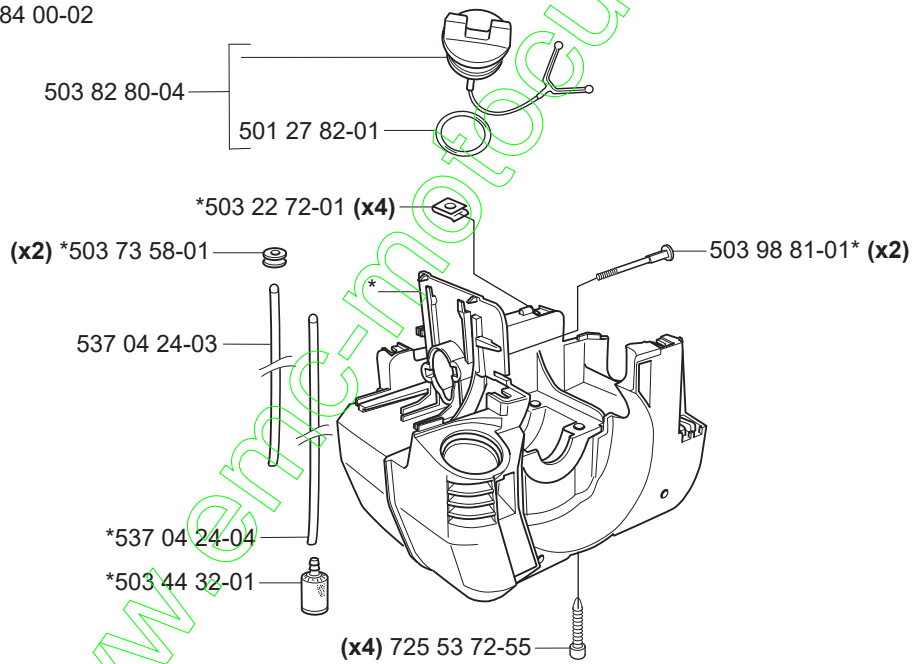

232 L, 232 R 235 R, 235 R II

Spare parts
Ersatzteile
Pièces détachées
Reserve onderdelen
Repuestos
Reservdelar

www.emc-motoculture.com

A 235
 *compl 503 75 83-02 (1"/25,4mm)

A 232
 *compl 502 21 92-08 (1"/25,4mm)

B

235

B

232

D 232R
235R, 235RII
*compl 502 19 58-13

E 232L
*compl 503 78 05-03

F 232

F 235

G

H

*compl 503 90 47-02

**J**

*compl 502 18 95-02

**K**

*compl 503 84 00-02

**L**

M *compl 503 79 06-01

N *compl 503 72 80-01 (232L,R) \varnothing 35
*compl 503 69 46-01 (235R) \varnothing 38
*compl 503 10 41-01 (235RII) \varnothing 40

P *compl 502 21 28-04

- ① 530 03 51-73
Set of gaskets
Dichtungssatz
Jeu de joints
Juego de juntas
Packningssats