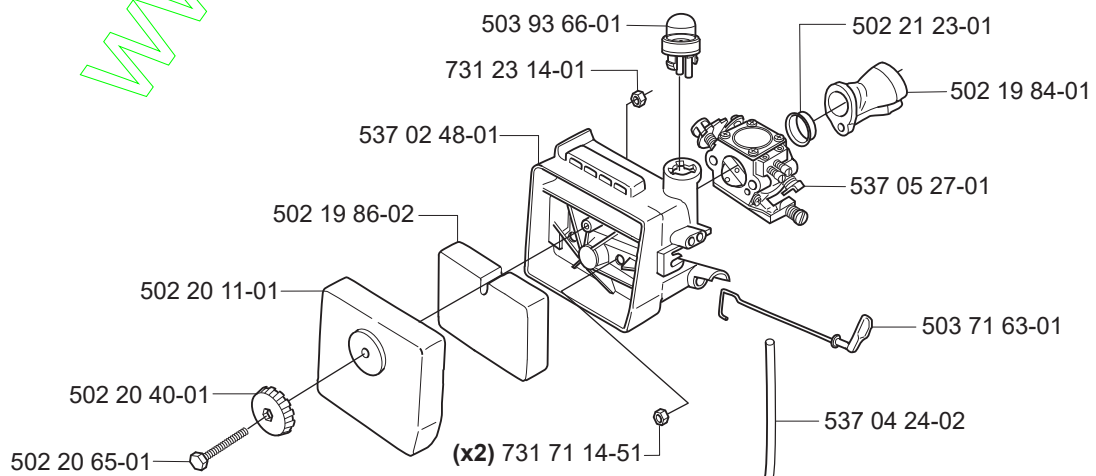

232 L, 232 R 235 R, 235 R II

Spare parts
Ersatzteile
Pièces détachées
Reserve onderdelen
Repuestos
Reservdelar

www.emc-motoculture.com

A 235
 *compl 503 75 83-02 (1"/25,4mm)

A 232
 *compl 502 21 92-08 (1"/25,4mm)

B

235

B

232

D 232R
235R, 235RII
*compl 502 19 58-13

E 232L
*compl 503 78 05-03

F 232

F 235

G

H

*compl 503 90 47-02

**J**

*compl 502 18 95-02

**K**

*compl 503 84 00-02

**L**

M *compl 503 79 06-01

N *compl 503 72 80-01 (232L,R) \varnothing 35
*compl 503 69 46-01 (235R) \varnothing 38
*compl 503 10 41-01 (235RII) \varnothing 40

P *compl 502 21 28-04

- ① 530 03 51-73
Set of gaskets
Dichtungssatz
Jeu de joints
Juego de juntas
Packningssats