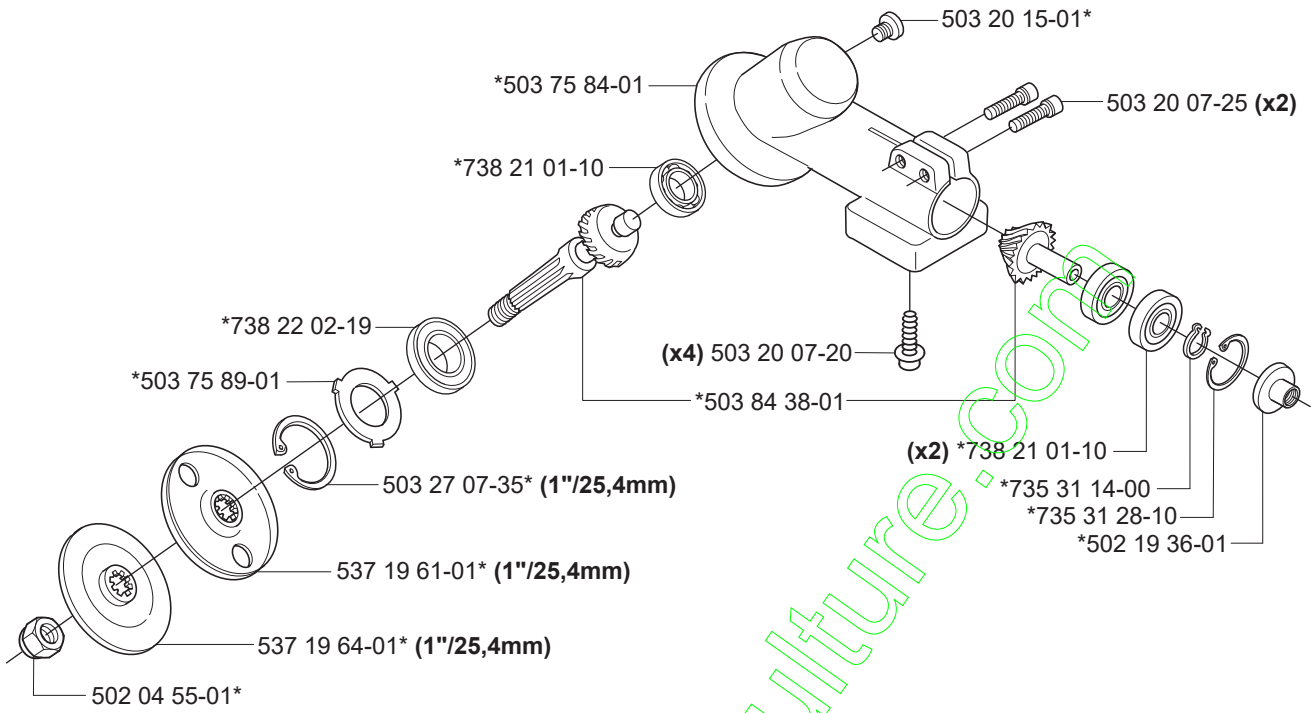

232 L, 232 R 235 R, 235 R II

Spare parts
Ersatzteile
Pièces détachées
Reserve onderdelen
Repuestos
Reservdelar

www.emc-motoculture.com

A 235
 *compl 503 75 83-02 (1"/25,4mm)

A 232
 *compl 502 21 92-08 (1"/25,4mm)

B

235

B

232

D 232R
235R, 235RII
*compl 502 19 58-13

E 232L
*compl 503 78 05-03

F 232

F 235

G

H

*compl 503 90 47-02

**J**

*compl 502 18 95-02

**K**

*compl 503 84 00-02

**L**

M *compl 503 79 06-01

N *compl 503 72 80-01 (232L,R) \varnothing 35
*compl 503 69 46-01 (235R) \varnothing 38
*compl 503 10 41-01 (235RII) \varnothing 40

P *compl 502 21 28-04

- ① 530 03 51-73
Set of gaskets
Dichtungssatz
Jeu de joints
Juego de juntas
Packningssats