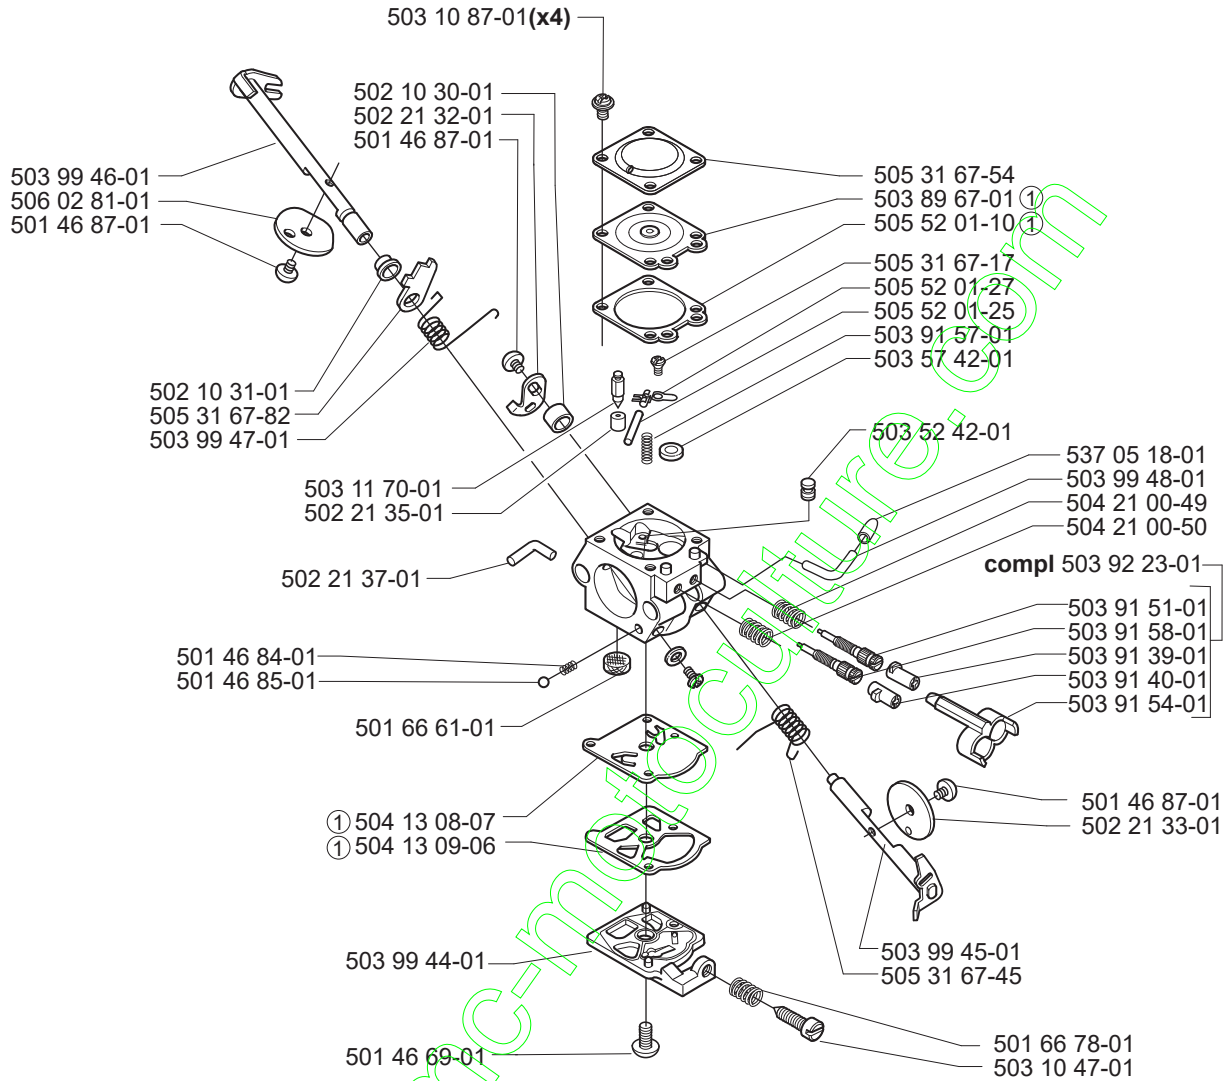

232 L, 232 R 235 R, 235 R II

Spare parts
Ersatzteile
Pièces détachées
Reserve onderdelen
Repuestos
Reservdelar

www.emc-motoculture.com

A 235
 *compl 503 75 83-02 (1"/25,4mm)

A 232
 *compl 502 21 92-08 (1"/25,4mm)

B

235

B

232

D 232R
235R, 235RII
*compl 502 19 58-13

E 232L
*compl 503 78 05-03

F 232

F 235

G

H

*compl 503 90 47-02

**J**

*compl 502 18 95-02

**K**

*compl 503 84 00-02

**L**

M *compl 503 79 06-01

N *compl 503 72 80-01 (232L,R) \varnothing 35
*compl 503 69 46-01 (235R) \varnothing 38
*compl 503 10 41-01 (235RII) \varnothing 40

P *compl 502 21 28-04

- ① 530 03 51-73
Set of gaskets
Dichtungssatz
Jeu de joints
Juego de juntas
Packningssats