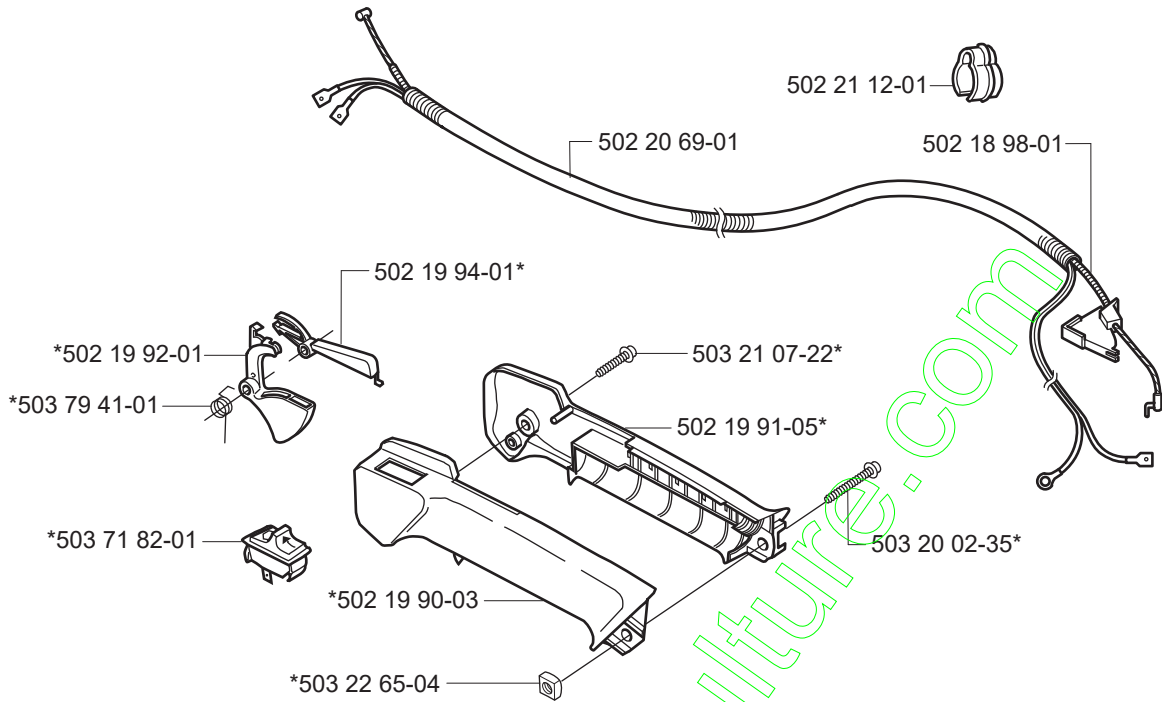

232 L, 232 R 235 R, 235 R II

Spare parts
Ersatzteile
Pièces détachées
Reserve onderdelen
Repuestos
Reservdelar

www.emc-motoculture.com

A 235
 *compl 503 75 83-02 (1"/25,4mm)

A 232
 *compl 502 21 92-08 (1"/25,4mm)

B

235

B

232

D 232R
235R, 235RII
*compl 502 19 58-13

E 232L
*compl 503 78 05-03

F 232

F 235

G

H

*compl 503 90 47-02

**J**

*compl 502 18 95-02

**K**

*compl 503 84 00-02

**L**

M *compl 503 79 06-01

N *compl 503 72 80-01 (232L,R) \varnothing 35
*compl 503 69 46-01 (235R) \varnothing 38
*compl 503 10 41-01 (235RII) \varnothing 40

P *compl 502 21 28-04

- ① 530 03 51-73
Set of gaskets
Dichtungssatz
Jeu de joints
Juego de juntas
Packningssats