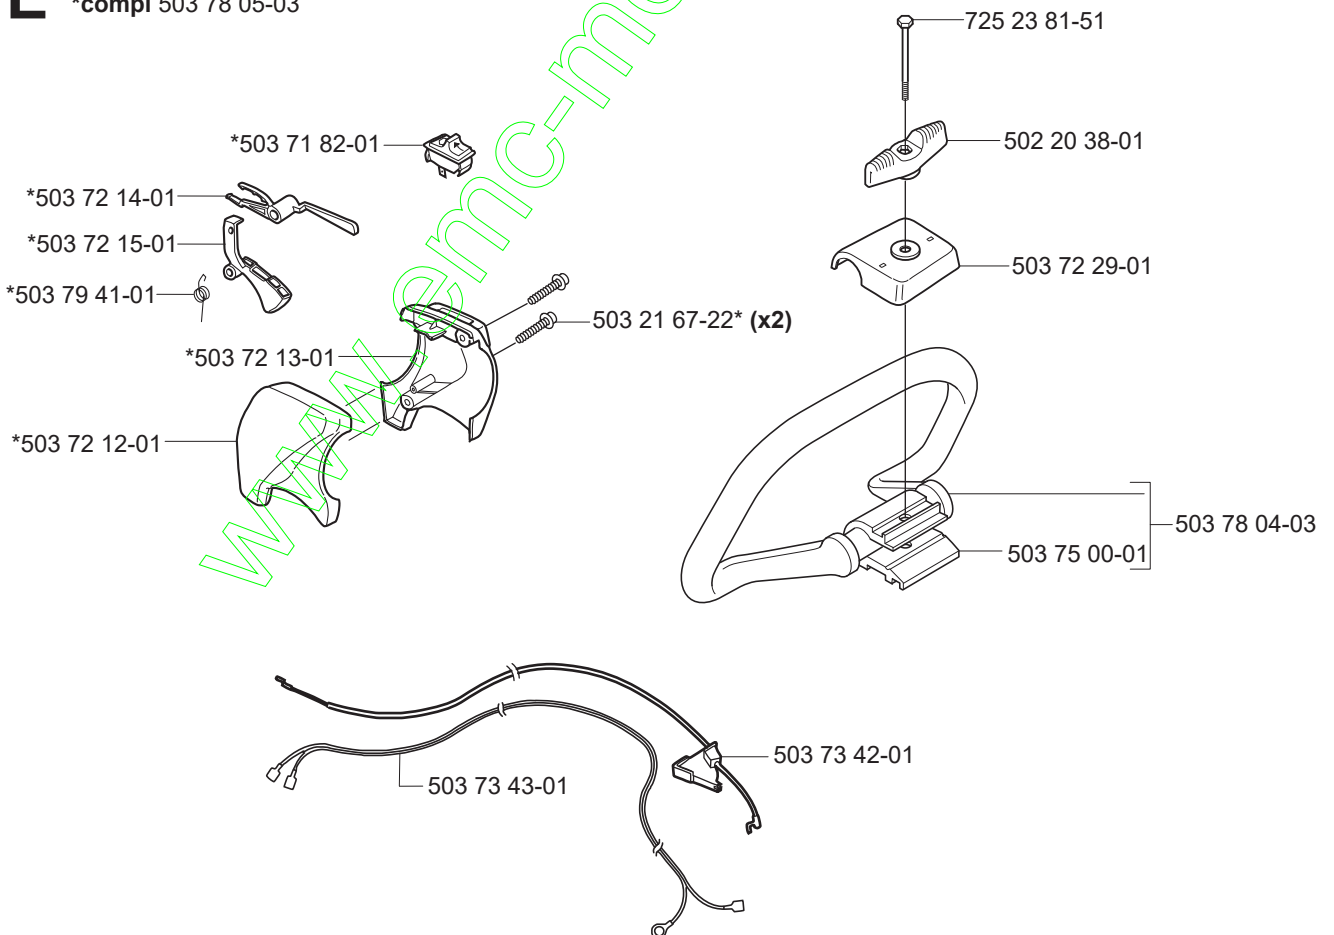

232 L, 232 R 235 R, 235 R II

Spare parts
Ersatzteile
Pièces détachées
Reserve onderdelen
Repuestos
Reservdelar

www.emc-motoculture.com

A 235
 *compl 503 75 83-02 (1"/25,4mm)

A 232
 *compl 502 21 92-08 (1"/25,4mm)

B

235

B

232

D 232R
235R, 235RII
*compl 502 19 58-13

E 232L
*compl 503 78 05-03

F 232

F 235

G

H

*compl 503 90 47-02

**J**

*compl 502 18 95-02

**K**

*compl 503 84 00-02

**L**

M *compl 503 79 06-01

N *compl 503 72 80-01 (232L,R) \varnothing 35
*compl 503 69 46-01 (235R) \varnothing 38
*compl 503 10 41-01 (235RII) \varnothing 40

P *compl 502 21 28-04

- ① 530 03 51-73
Set of gaskets
Dichtungssatz
Jeu de joints
Juego de juntas
Packningssats