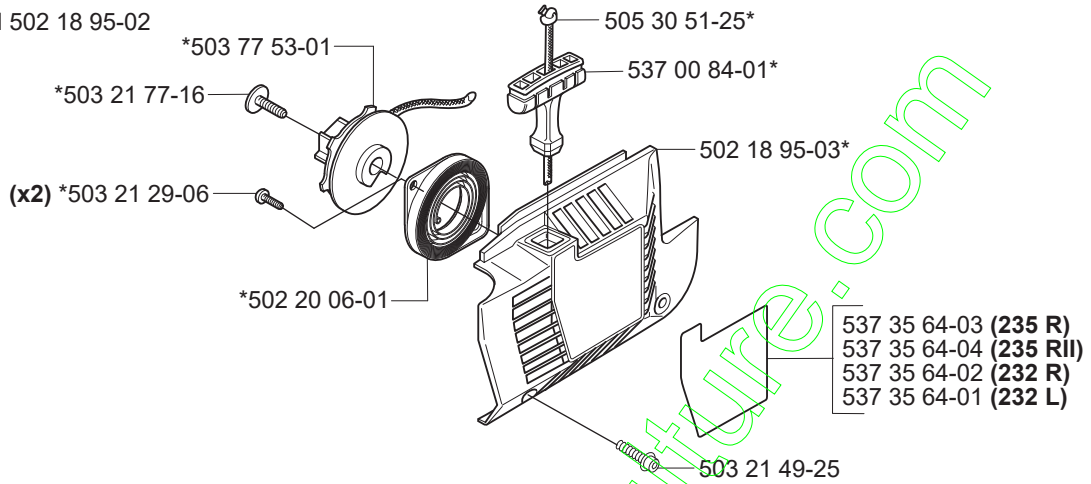

232 L, 232 R 235 R, 235 R II

Spare parts
Ersatzteile
Pièces détachées
Reserve onderdelen
Repuestos
Reservdelar

www.emc-motoculture.com

A 235
 *compl 503 75 83-02 (1"/25,4mm)

A 232
 *compl 502 21 92-08 (1"/25,4mm)

G

H

*compl 503 90 47-02

**J**

*compl 502 18 95-02

**K**

*compl 503 84 00-02

**L**

M *compl 503 79 06-01

N *compl 503 72 80-01 (232L,R) \varnothing 35
*compl 503 69 46-01 (235R) \varnothing 38
*compl 503 10 41-01 (235RII) \varnothing 40

P *compl 502 21 28-04

- ① 530 03 51-73
Set of gaskets
Dichtungssatz
Jeu de joints
Juego de juntas
Packningssats