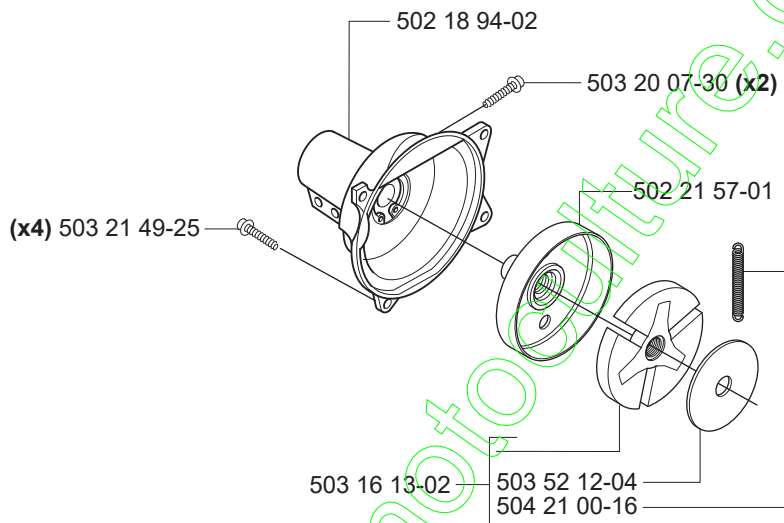

232 L, 232 R 235 R, 235 R II

Spare parts
Ersatzteile
Pièces détachées
Reserve onderdelen
Repuestos
Reservdelar

www.emc-motoculture.com

A 235
 *compl 503 75 83-02 (1"/25,4mm)

A 232
 *compl 502 21 92-08 (1"/25,4mm)

B

235

B

232

D 232R
235R, 235RII
*compl 502 19 58-13

E 232L
*compl 503 78 05-03

F 232

F 235

G

H

*compl 503 90 47-02

**J**

*compl 502 18 95-02

**K**

*compl 503 84 00-02

**L**

M *compl 503 79 06-01

N *compl 503 72 80-01 (232L,R) \varnothing 35
*compl 503 69 46-01 (235R) \varnothing 38
*compl 503 10 41-01 (235RII) \varnothing 40

P *compl 502 21 28-04

- ① 530 03 51-73
Set of gaskets
Dichtungssatz
Jeu de joints
Juego de juntas
Packningssats