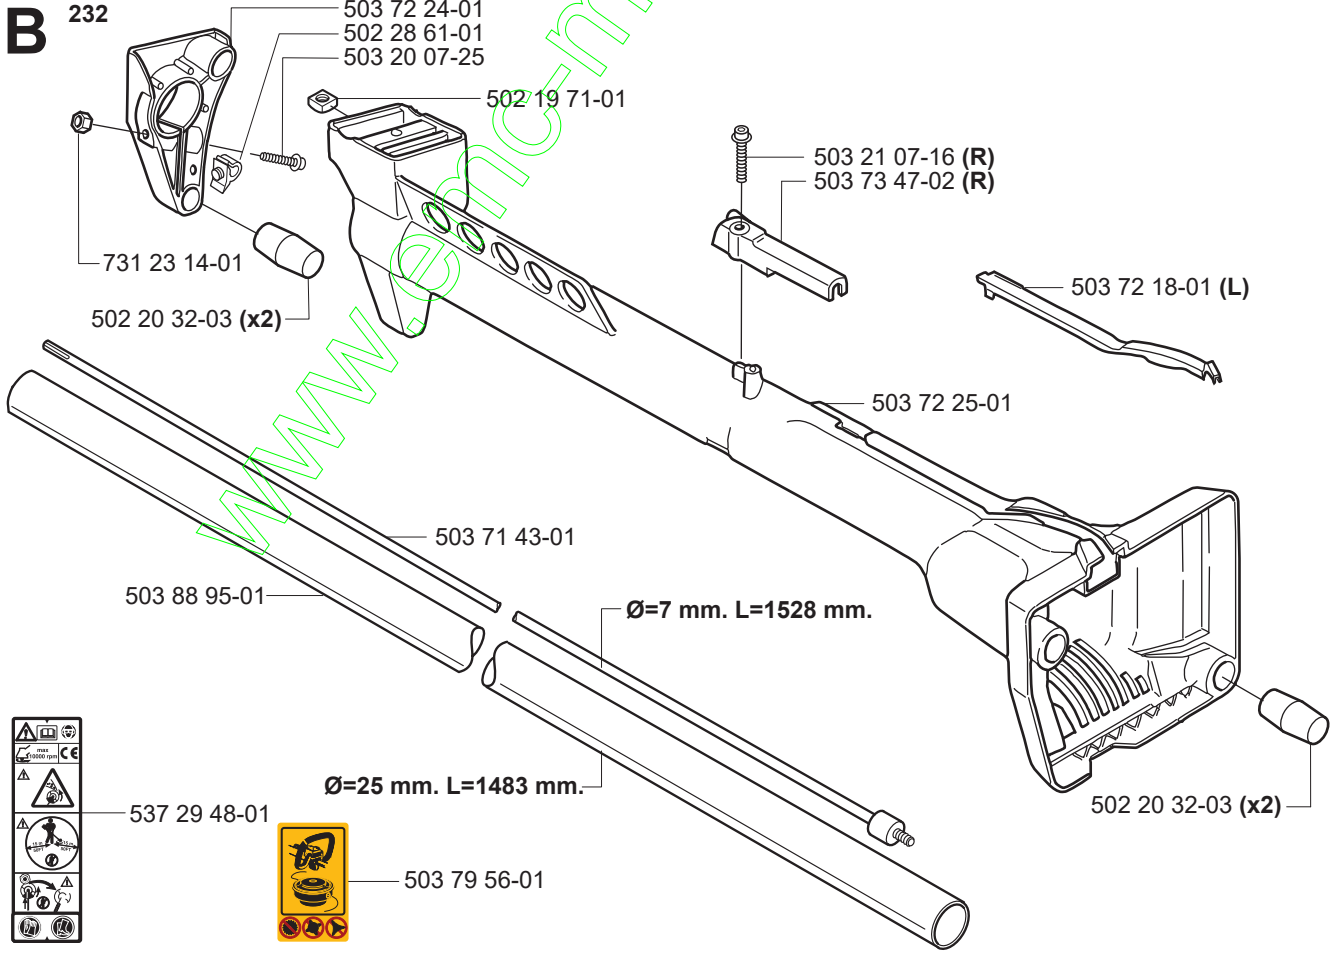

232 L, 232 R 235 R, 235 R II

Spare parts
Ersatzteile
Pièces détachées
Reserve onderdelen
Repuestos
Reservdelar

www.emc-motoculture.com

A 235
 *compl 503 75 83-02 (1"/25,4mm)

A 232
 *compl 502 21 92-08 (1"/25,4mm)

B

235

B

232

D 232R
235R, 235RII
*compl 502 19 58-13

E 232L
*compl 503 78 05-03

F 232

F 235

M *compl 503 79 06-01

N *compl 503 72 80-01 (232L,R) \varnothing 35
*compl 503 69 46-01 (235R) \varnothing 38
*compl 503 10 41-01 (235RII) \varnothing 40

P *compl 502 21 28-04

- ① 530 03 51-73
Set of gaskets
Dichtungssatz
Jeu de joints
Juego de juntas
Packningssats