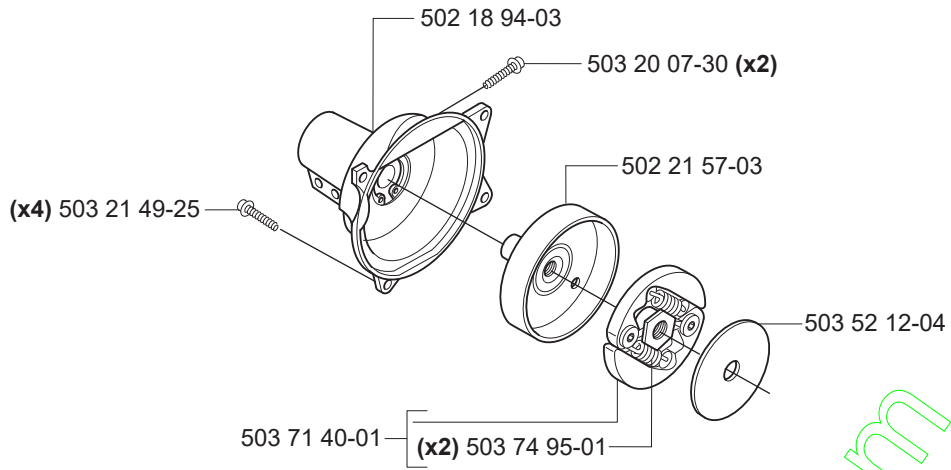

232 L, 232 R 235 R, 235 R II

Spare parts
Ersatzteile
Pièces détachées
Reserve onderdelen
Repuestos
Reservdelar

www.emc-motoculture.com

A 235
 *compl 503 75 83-02 (1"/25,4mm)

A 232
 *compl 502 21 92-08 (1"/25,4mm)

B

235

B

232

D 232R
235R, 235RII
*compl 502 19 58-13

E 232L
*compl 503 78 05-03

F 232

F 235

G

H

*compl 503 90 47-02

**J**

*compl 502 18 95-02

**K**

*compl 503 84 00-02

**L**

M *compl 503 79 06-01

N *compl 503 72 80-01 (232L,R) \varnothing 35
*compl 503 69 46-01 (235R) \varnothing 38
*compl 503 10 41-01 (235RII) \varnothing 40

P *compl 502 21 28-04

- ① 530 03 51-73
Set of gaskets
Dichtungssatz
Jeu de joints
Juego de juntas
Packningssats