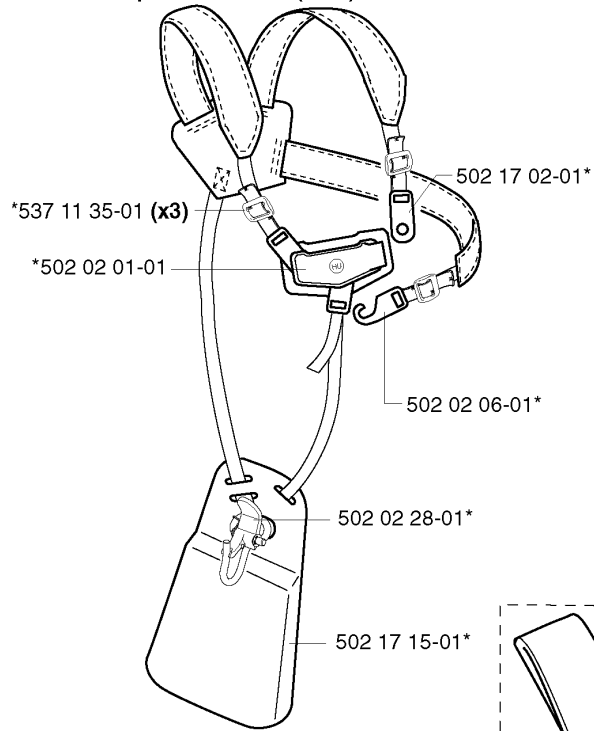

T 250R
*compl 502 02 00-02
*compl 502 02 00-03 (USA)