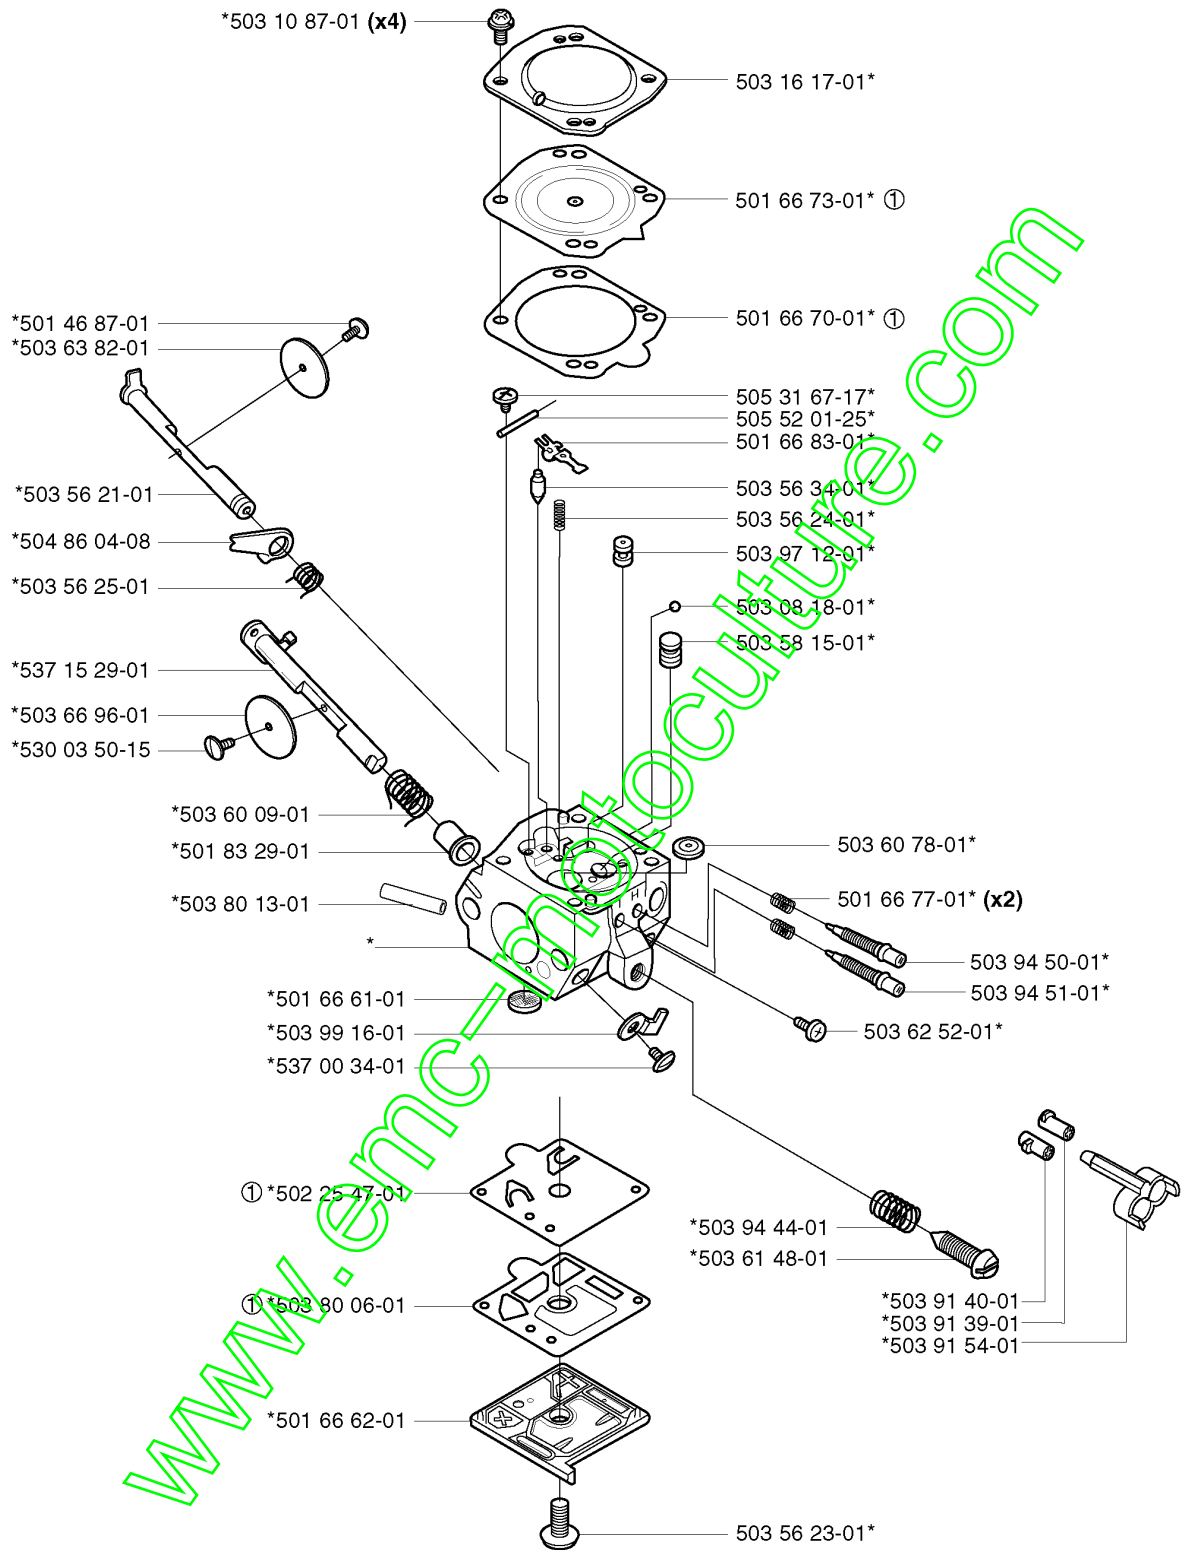

Q

*compl 503 28 18-07 Walbro HDA 187 (EPA)

Walbro HDA-187

- ① 531 00 45-21
  Set of gaskets
  Dichtungssatz
  Jeu de joints
  Juego de juntas
  Packningssats