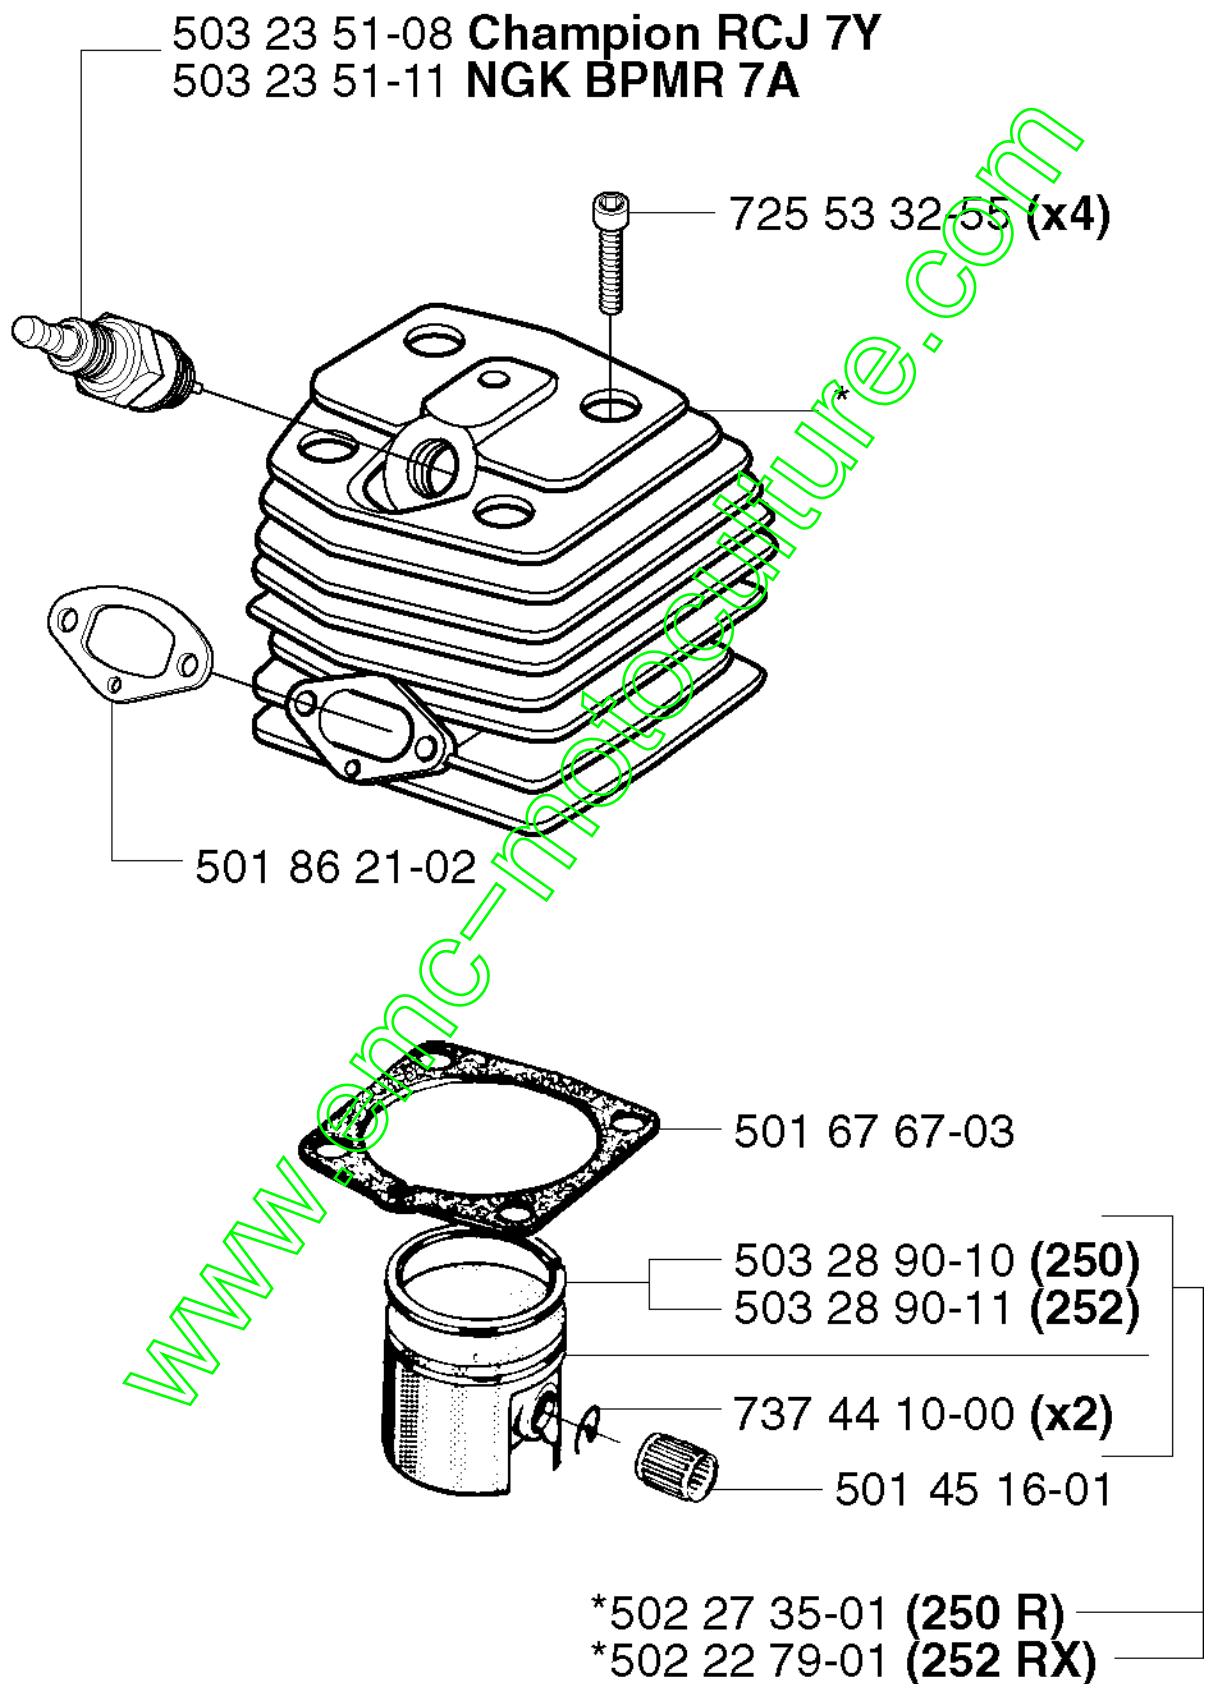

www.emc-motoculture.com

M *compl 502 27 11-02

Numéro de Pièce	Description	Remarque	QTÉ Kit équipement
502 03 10-03	SUPPORT FLANGE ASSY		1
502 04 55-01	LOCKING NUT		1
502 11 59-02	BOUCHON		1
502 22 73-01	COLLIER D'ÉTANCHÉITÉ		1
502 26 89-01	ANNEAU DE SÉCURITÉ		1
502 26 95-01	SEALING RING HOLDER		1
502 27 11-02	CARTER D'ENGRENAGE COMPLET		1
502 27 12-01	CARTER D'ENGRENAGE		1
502 27 25-01	ENTRAÎNEUR		1
502 27 26-01	GEAR CASE COVER		1
502 27 28-01	RONDELLE		1
502 28 62-01	RONDELLE		1
502 28 63-01	ROUE D'ENGRENAGE		1
503 20 03-16	VIS IHSCFM		4
503 20 07-16	VIS IHSCFM		3
503 20 07-30	VIS IHSCFM		2
735 31 17-00	ANNEAU DE SÉCURITÉ		1
738 21 01-00	ROULEMENT À BILLES		1
738 21 02-10	ROULEMENT À BILLES		1
738 22 02-19	ROULEMENT À BILLES		1
740 44 08-00	JOINT TORIQUE		1
740 44 08-00	JOINT TORIQUE		1
740 51 13-01	BAGUE D'ETANCHEITE		1

www.emc-motoculture.com

D ^{*}compl 502 22 46-05

250 R
 **Husqvarna**

252 RX
 **Husqvarna**

Numéro de Pièce	Description	Remarque	QTÉ Kit équipement
502 21 26-28	DECAL	250R	1
502 21 26-29	DECAL	252RX	1
502 22 32-01	COLLIER D'ÉTANCHÉITÉ		1
502 22 46-05	CAPOT CYLINDRE COMPLET		1
503 20 28-22	SCREW IHSCMO		4
537 04 02-02	PROTECTION THERMIQUE		1

www.emc-motoculture.com

E *compl 502 27 34-01 (250 R)
*compl 502 22 77-02 (252 RX)

Numéro de Pièce	Description	Remarque	QTÉ Kit équipement
501 45 16-01	ROULEMENT À AIGUILLE		1
501 67 67-03	CYLINDER BASE GASKET		1
501 86 21-02	JOINT		1
502 22 77-02	CYLINDRE COMPLET	252 RX	1
502 22 79-01	PISTON COMPLET	252 RX	1
502 27 34-01	CYLINDRE	250 R	1
502 27 35-01	PISTON COMPLET	250 R	1
503 23 51-08	BOUGIE D'ALLUMAGE	CHAMPION RCJ 7Y	1
503 23 51-11	BOUGIE D'ALLUMAGE	NGK BPMR 7A	1
503 28 90-10	SEGMENT	250	1
503 28 90-11	SEGMENT	252	1
725 53 32-55	VIS		4
737 44 10-00	BAGUE DE BLOCAGE		2