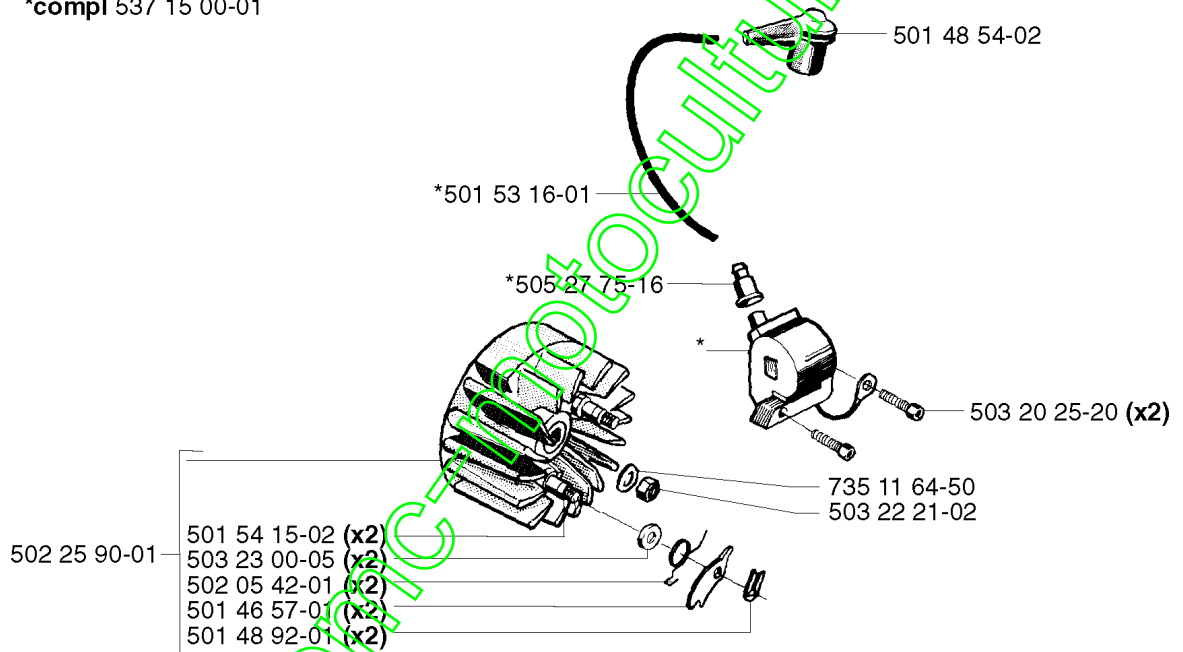

J

*compl 537 15 00-01