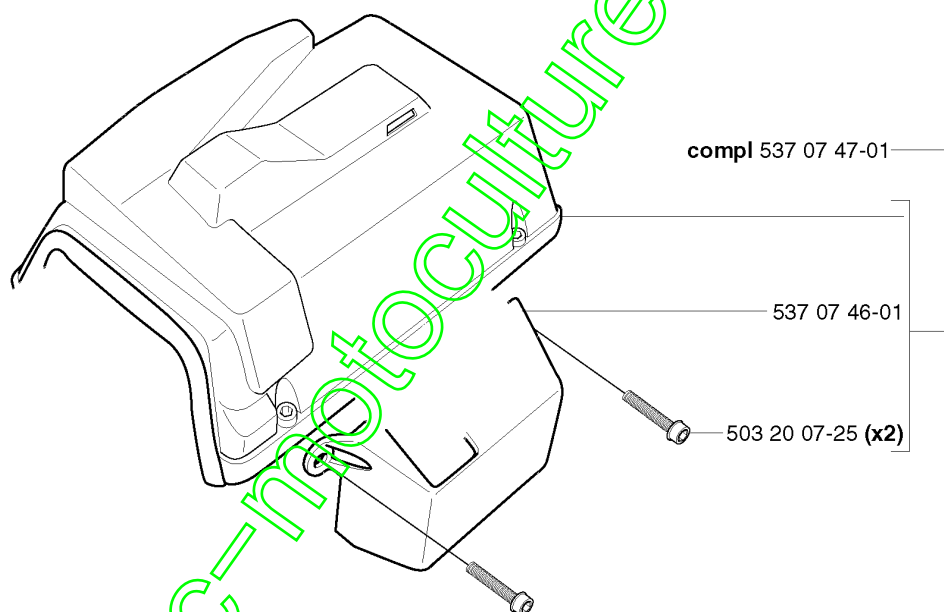

S Delivery as spare part only
Nur als Ersatzteil lieferbar
Livvable seulement comme pièce de rechange
Solo como repuesto
Leveras endast som reservdel

Winter cover
compl 537 07 47-01