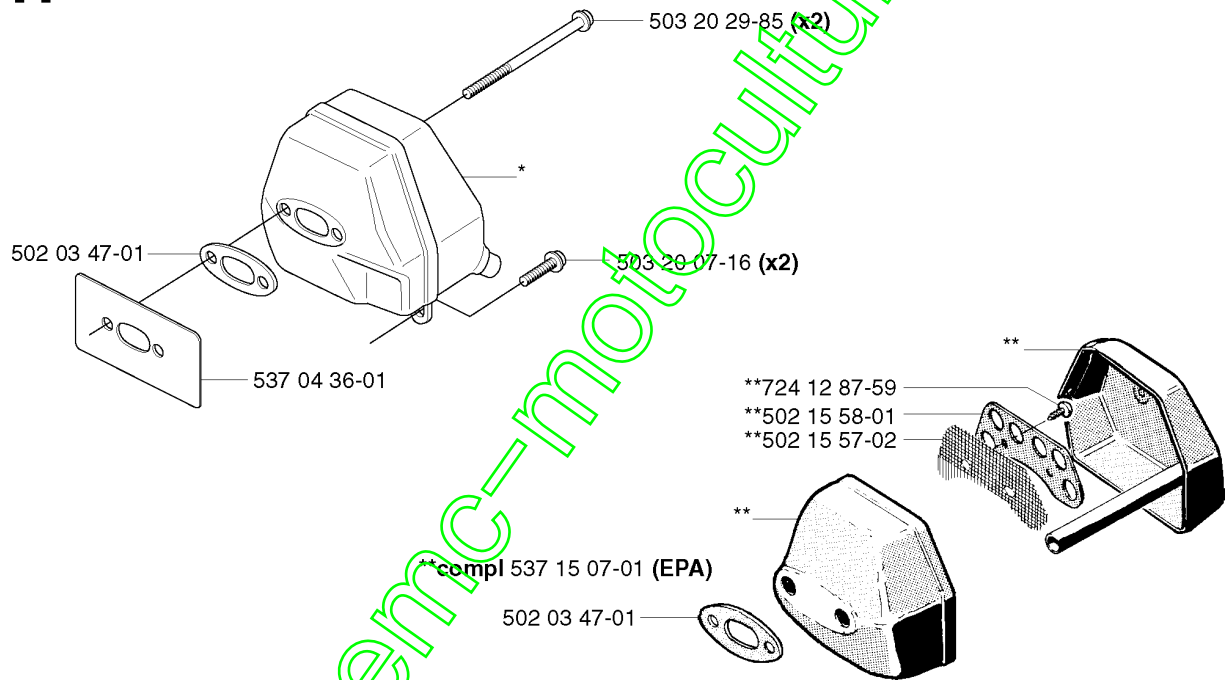

H *compl 537 15 06-01