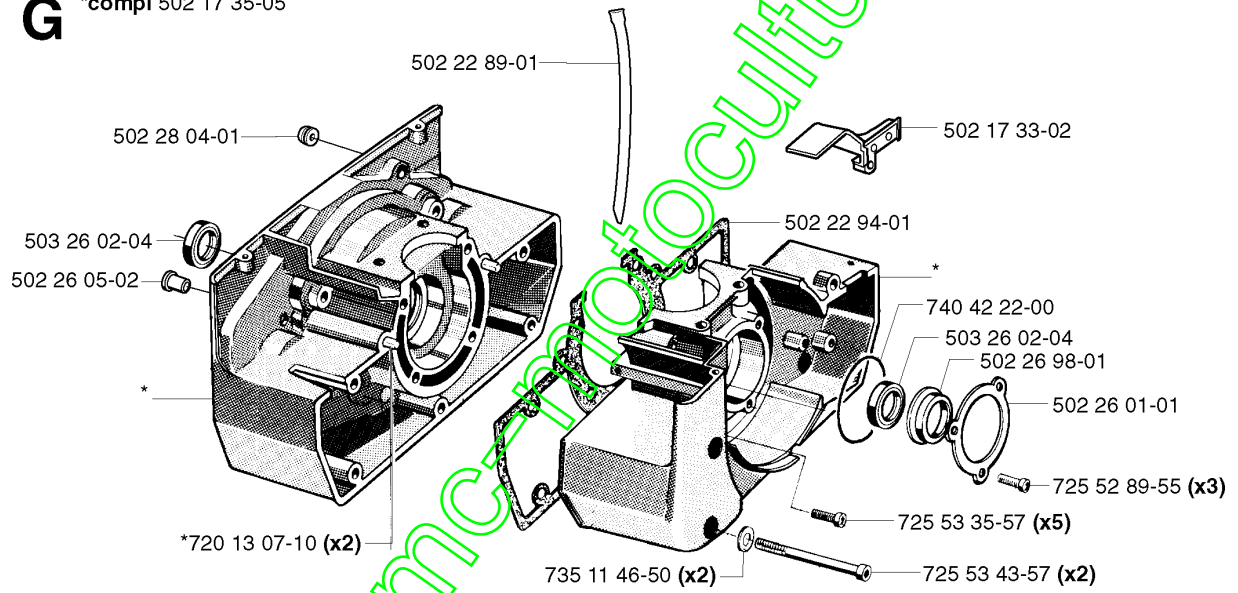

www.emc-motoculture.com

A

Numéro de Pièce	Description	Remarque	QTÉ Kit équipement
501 86 25-02	JOINT		1
502 05 24-04	VIS		2
502 17 16-02	COMMANDE DE STARTER		1
502 17 17-01	LÄNKTRÅD		1
502 17 19-03	COUVERCLE DE FILTRE		1
502 17 46-01	PIÈCE INTERMÉDIAIRE		1
502 22 59-01	FILTRE À AIR		1
502 22 71-07	SUPPORT DE FILTRE		1
502 25 29-01	RESSORT		1
502 26 36-02	LEVIER		1
502 27 45-02	PRÉFILTRE		1
502 28 08-01	RONDELLE		1
503 20 03-16	VIS IHSCFM		2
503 28 16-19	CARBURATEUR		1
503 28 18-07	CARBURATEUR	EPA	1
503 49 69-01	VIS		2
504 12 31-02	GUIDE		1
537 01 70-01	SOUFFLET		1
537 11 64-01	DOUILLE DE GUIDAGE	EPA	1

www.emc-motoculture.com

G *compl 502 17 35-05

Numéro de Pièce	Description	Remarque	QTÉ Kit équipement
502 17 33-02	BACKING PLATE		1
502 17 35-05	CARTER MOTEUR		1
502 22 89-01	TUYAU		1
502 22 94-01	CARTER MOTEUR		1
502 26 01-01	SUPPORT		1
502 26 05-02	BUSHING		1
502 26 98-01	SEALING RING HOLDER		1
502 28 04-01	PASSAGE		1
503 26 02-04	BAGUE D'ETANCHEITE		1
503 26 02-04	BAGUE D'ETANCHEITE		1
720 13 07-10	GOUPILLE CYLINDRIQUE		2
725 52 89-55	VIS IHSCM		3
725 53 35-57	VIS IHSCM		5
725 53 43-57	VIS IHSCM		2
735 11 46-50	RONDELLE DU RESSORT		2
740 42 22-00	JOINT TORIQUE		1