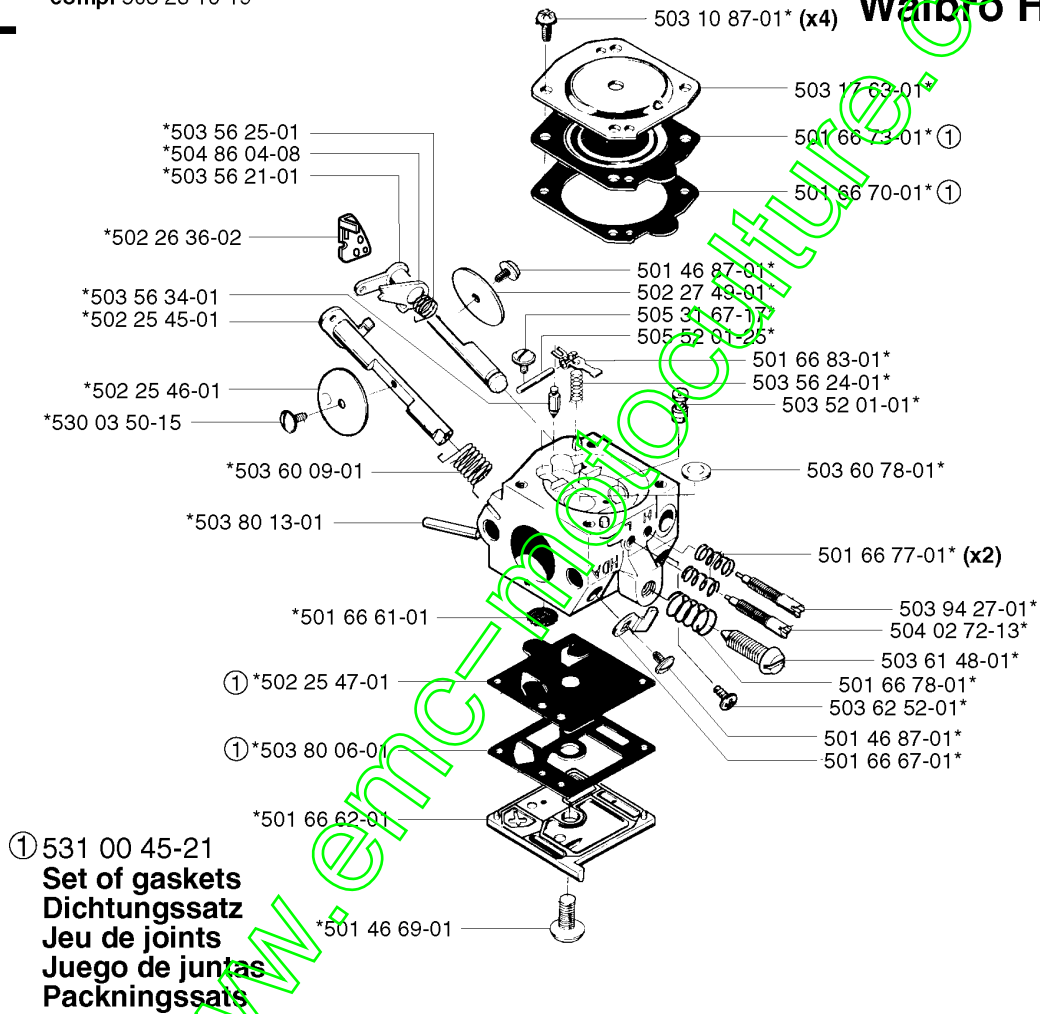

www.emc-motoculture.com

E *compl 502 27 34-01 (250 R)
*compl 502 22 77-02 (252 RX)

Numéro de Pièce	Description	Remarque	QTÉ Kit équipement
501 45 16-01	ROULEMENT À AIGUILLE		1
501 67 67-03	CYLINDER BASE GASKET		1
501 86 21-02	JOINT		1
502 22 77-02	CYLINDRE COMPLET	252 RX	1
502 22 79-01	PISTON COMPLET	252 RX	1
502 27 34-01	CYLINDRE	250 R	1
502 27 35-01	PISTON COMPLET	250 R	1
503 23 51-08	BOUGIE D'ALLUMAGE	CHAMPION RCJ 7Y	1
503 23 51-11	BOUGIE D'ALLUMAGE	NGK BPMR 7A	1
503 28 90-10	SEGMENT	250	1
503 28 90-11	SEGMENT	252	1
725 53 32-55	VIS		4
737 44 10-00	BAGUE DE BLOCAGE		2

www.emc-motoculture.com

L

*compl 503 28 16-19

Walbro HDA-142

www.emc-partculture.com

DETAIL DU CARBURATEUR

250 R, 2002-08

Numéro de Pièce	Description	Remarque	QTÉ Kit équipement
501 46 69-01	VIS		1
501 46 87-01	VIS		1
501 46 87-01	VIS		1
501 66 61-01	ECRAN		1
501 66 62-01	CARTER		1
501 66 67-01	STOP-THROTTLE		1
501 66 70-01	JOINT	531 00 45-21 SET OF GASKETS	1
501 66 73-01	DIAPH-ASS'Y METERING	531 00 45-21 SET OF GASKETS	1
501 66 77-01	RESSORT		2
501 66 78-01	RESSORT		1
501 66 83-01	LEVER-METERING		1
502 25 45-01	SHAFT ASS THROTTLE		1
502 25 46-01	SOUPAPE		1
502 25 47-01	MEMBRANE DE POMPE	531 00 45-21 SET OF GASKETS	1
502 26 36-02	LEVIER		1
502 27 49-01	PAPILLON		1
503 10 87-01	VIS		4
503 17 63-01	CARTER		1
503 28 16-19	CARBURATEUR		1
503 52 01-01	BUSE COMPLÈTE		1
503 56 21-01	AXE DE STARTER		1
503 56 24-01	RESSORT		1
503 56 25-01	RESSORT		1
503 56 34-01	ENTRÉE		1
503 60 09-01	RESSORT		1
503 60 78-01	PLUG WELCH		1
503 61 48-01	VIS		1
503 62 52-01	SCREW ASSY		1
503 80 06-01	JOINT	531 00 45-21 SET OF GASKETS	1
503 80 13-01	RACCORD		1
503 94 27-01	AIGUILLE		1
504 02 72-13	NEEDLE-IDLE SPEED		1
504 86 04-08	LEVIER		1
505 31 67-17	VIS		1
505 52 01-25	PIN-METERING LEVER		1
530 03 50-15	VIS		1
531 00 45-21	JEU DE JOINTS		1