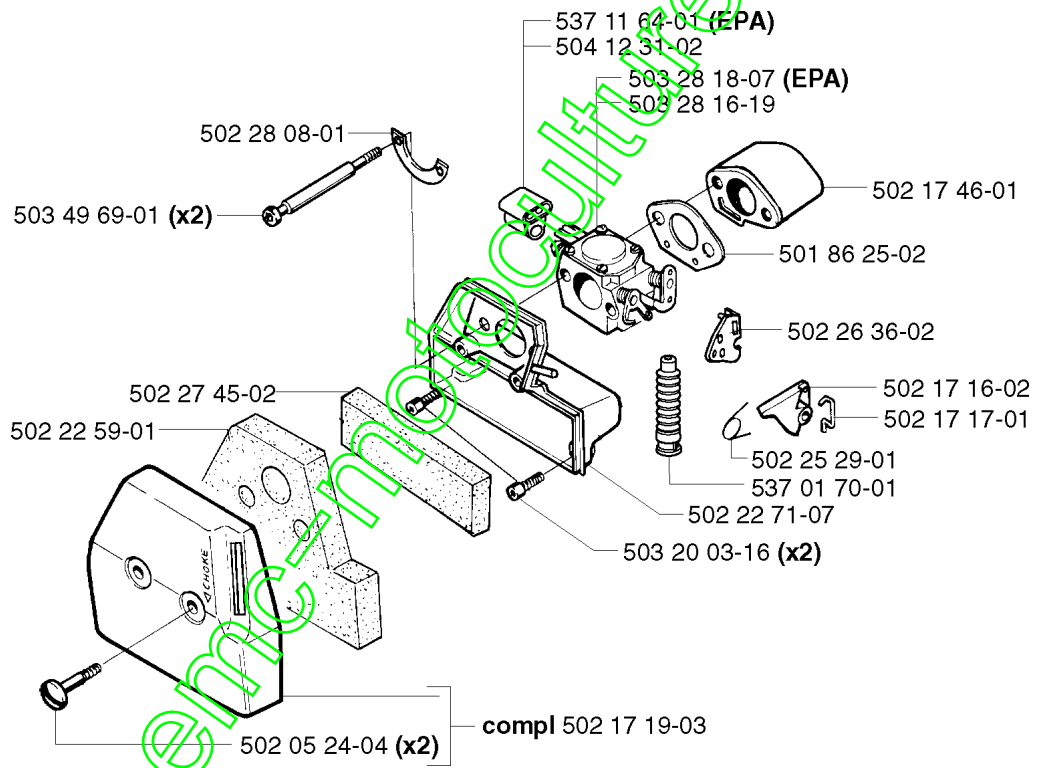

www.emc-motoculture.com

N

Numéro de Pièce	Description	Remarque	QTÉ Kit équipement
501 27 82-01	JOINT		1
501 76 83-30	DURITE D'ESSENCE		1
502 04 15-05	TUBE DE TRANSMISSION COMPLET	RX	1
502 11 51-04	RÉSERVOIR DE CARBURANT COMPLET		1
502 19 71-01	ÉCROU CARRÉ		1
502 20 38-01	BOUTON		1
502 20 68-02	CARTER		1
502 22 15-01	SUPPORT		1
502 22 16-01	SUPPORT		1
502 22 19-01	AMORTISSEUR		2
502 27 32-02	TUBE	R	1
502 27 63-01	HANDLEBAR BRACKET		1
502 27 64-01	HANDLEBAR BRACKET		1
502 27 81-01	TANK ANSLUTNING		1
502 28 03-01	CLIPS		1
502 28 13-01	AMORTISSEUR		2
502 28 21-01	RONDELLE		1
503 20 07-16	VIS IHSCFM		2
503 20 07-25	VIS IHSCFM		2
503 20 07-35	VIS IHSCFM		2
503 21 49-16	VIS IHSCFT		2
503 21 49-19	VIS IHSCFT		5
503 21 49-32	VIS IHSCFT		2
503 22 10-12	ECROU HEXAGONAL		2
503 44 32-01	FILTRE		1
503 52 97-01	RESSORT		1
503 57 89-01	HOLDER		1
503 73 45-01	AUTOCOLLANT		1
503 82 80-05	BOUCHON DE RÉSERVOIR COMPLET		1
537 01 40-03	ARBRE-MOTEUR COMPLET	RX	1
537 01 40-04	ARBRE-MOTEUR COMPLET	R	1
537 02 76-02	AUTOCOLLANT		1
725 23 82-88	VIS EHHM		1

www.emc-motoculture.com

A

Numéro de Pièce	Description	Remarque	QTÉ Kit équipement
501 86 25-02	JOINT		1
502 05 24-04	VIS		2
502 17 16-02	COMMANDE DE STARTER		1
502 17 17-01	LÄNKTRÅD		1
502 17 19-03	COUVERCLE DE FILTRE		1
502 17 46-01	PIÈCE INTERMÉDIAIRE		1
502 22 59-01	FILTRE À AIR		1
502 22 71-07	SUPPORT DE FILTRE		1
502 25 29-01	RESSORT		1
502 26 36-02	LEVIER		1
502 27 45-02	PRÉFILTRE		1
502 28 08-01	RONDELLE		1
503 20 03-16	VIS IHSCFM		2
503 28 16-19	CARBURATEUR		1
503 28 18-07	CARBURATEUR	EPA	1
503 49 69-01	VIS		2
504 12 31-02	GUIDE		1
537 01 70-01	SOUFFLET		1
537 11 64-01	DOUILLE DE GUIDAGE	EPA	1