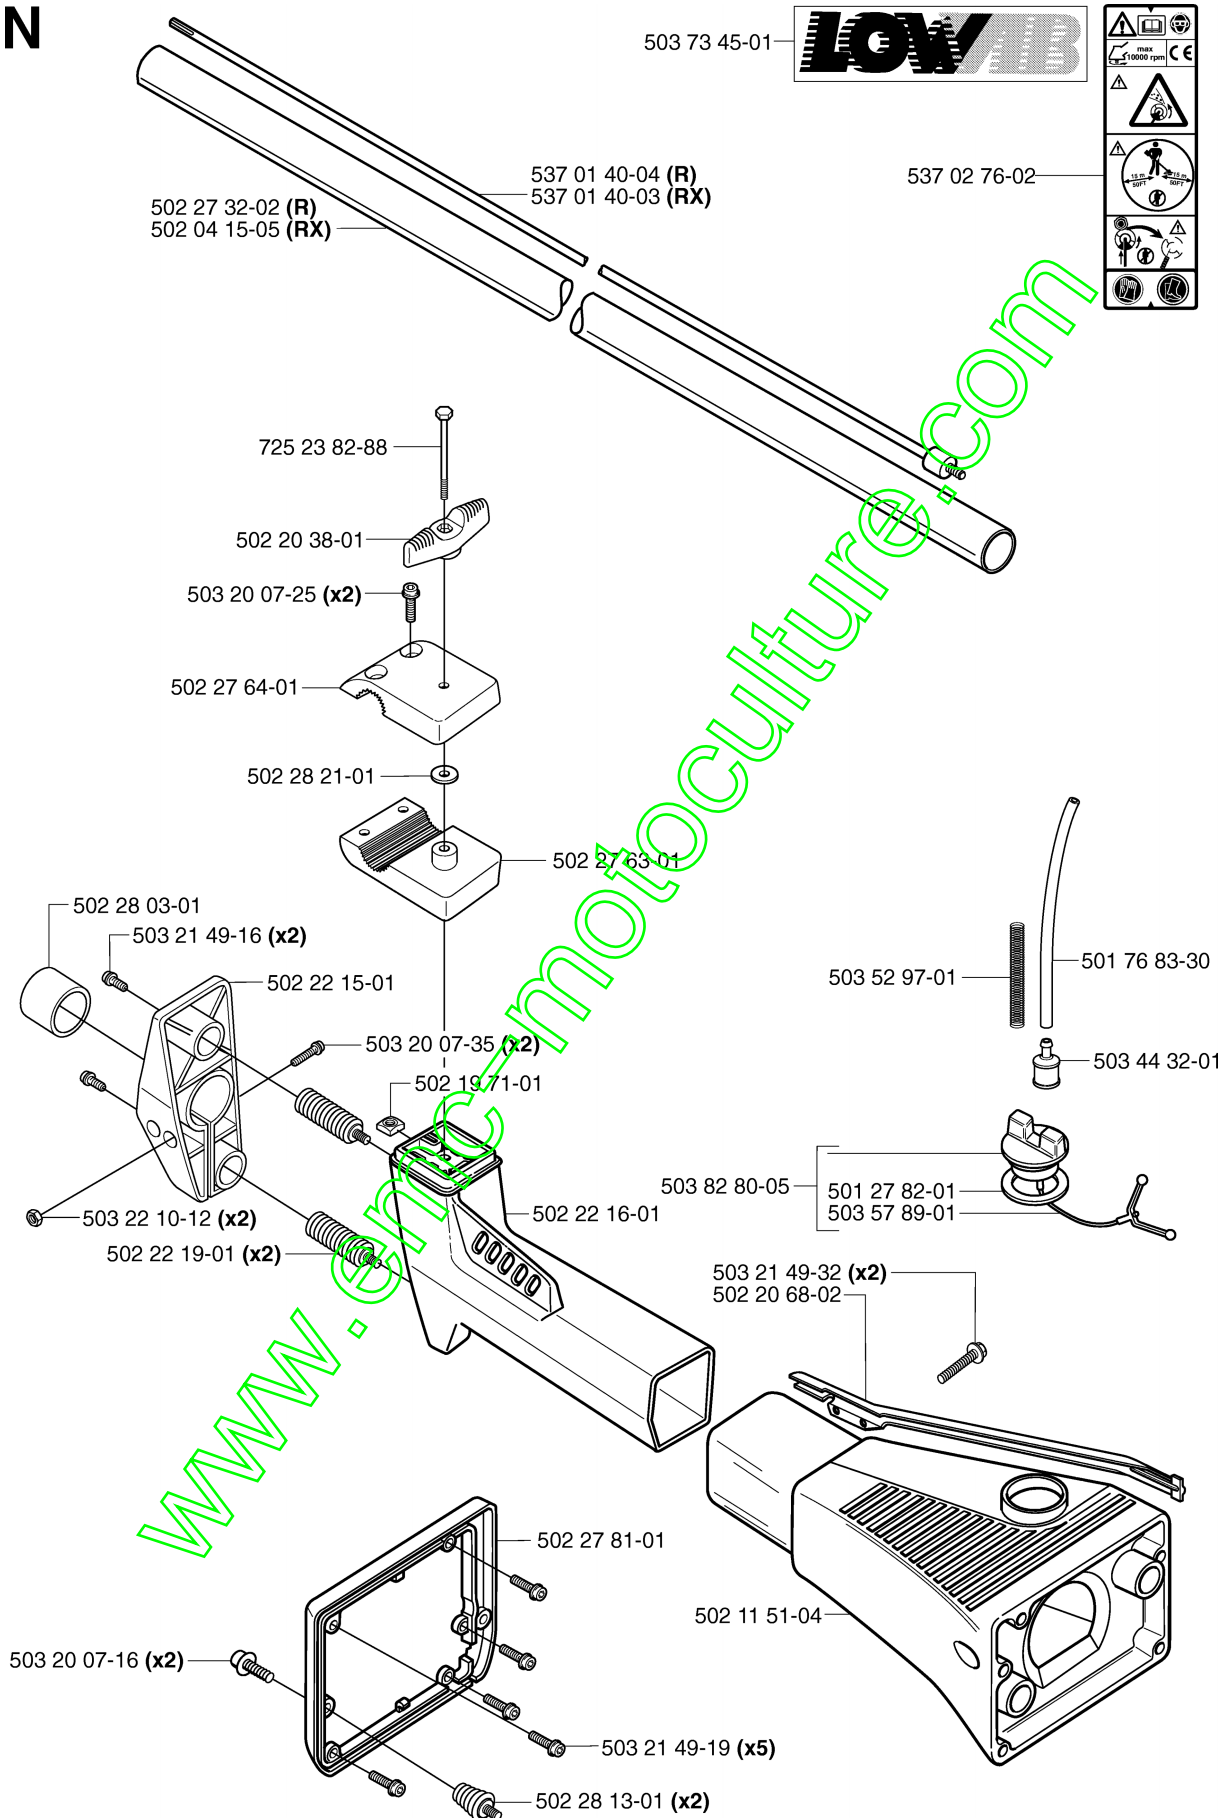

1,0 lit.

531 00 60-76

www.emc-motoculture.com

Numéro de Pièce	Description	Remarque	QTÉ Kit équipement
501 19 22-01	OUTIL		1
501 60 02-03	TOURNE-VIS		1
501 68 89-01	SLEEVE TOOL		1
501 69 17-01	CLÉ MIXTE		1
502 03 55-05	PROTECTION POUR LE TRANSPORT	200-250 MM	1
502 03 94-03	SAW BLADE GUARD	225 MM	1
502 11 46-02	CLÉ À DOUILLE		1
502 15 70-01	BOL DE GARDE AU SOL		1
502 21 58-01	L-NYCKEL		1
502 26 23-01	PROTECTION POUR LE TRANSPORT		1
502 26 34-01	PROTECTEUR		1
502 27 22-01	SAW BLADE GUARD	200 MM	1
502 27 33-03	JEU D'OUTILS		1
502 28 59-01	ARRÊT		1
503 21 07-16	VIS IHSCT		1
503 74 29-01	DECAL		1
503 79 88-01	COUTEAU		1
503 81 15-01	BASEPLATE		1
503 81 15-01	BASEPLATE		1
503 90 18-01	SUPPORT CUP		1
503 91 60-01	PROTECTION DE TÊTE DE COUPE-BORDURE		1
503 97 64-01	GRAISSE		1
531 00 60-76	HUILE		1

www.emc-motoculture.com

N

Numéro de Pièce	Description	Remarque	QTÉ Kit équipement
501 27 82-01	JOINT		1
501 76 83-30	DURITE D'ESSENCE		1
502 04 15-05	TUBE DE TRANSMISSION COMPLET	RX	1
502 11 51-04	RÉSERVOIR DE CARBURANT COMPLET		1
502 19 71-01	ÉCROU CARRÉ		1
502 20 38-01	BOUTON		1
502 20 68-02	CARTER		1
502 22 15-01	SUPPORT		1
502 22 16-01	SUPPORT		1
502 22 19-01	AMORTISSEUR		2
502 27 32-02	TUBE	R	1
502 27 63-01	HANDLEBAR BRACKET		1
502 27 64-01	HANDLEBAR BRACKET		1
502 27 81-01	TANK ANSLUTNING		1
502 28 03-01	CLIPS		1
502 28 13-01	AMORTISSEUR		2
502 28 21-01	RONDELLE		1
503 20 07-16	VIS IHSCFM		2
503 20 07-25	VIS IHSCFM		2
503 20 07-35	VIS IHSCFM		2
503 21 49-16	VIS IHSCFT		2
503 21 49-19	VIS IHSCFT		5
503 21 49-32	VIS IHSCFT		2
503 22 10-12	ECROU HEXAGONAL		2
503 44 32-01	FILTRE		1
503 52 97-01	RESSORT		1
503 57 89-01	HOLDER		1
503 73 45-01	AUTOCOLLANT		1
503 82 80-05	BOUCHON DE RÉSERVOIR COMPLET		1
537 01 40-03	ARBRE-MOTEUR COMPLET	RX	1
537 01 40-04	ARBRE-MOTEUR COMPLET	R	1
537 02 76-02	AUTOCOLLANT		1
725 23 82-88	VIS EHHM		1