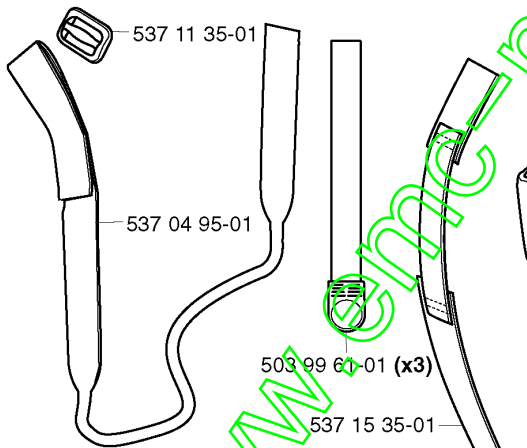

www.emc-motoculture.com

Numéro de Pièce	Description	Remarque	QTÉ Kit équipement
502 26 31-01	TAMBOUR D EMBRAYAGE COMPLET		1
503 20 02-20	VIS IHSCFM		4
503 20 20-06	VIS IHSCM		2
503 22 21-02	LOCK NUT		1
537 04 82-01	MASSELOTTE D'EMBRAYAGE		2
537 04 83-01	RESSORT D'EMBRAYAGE		2
537 05 67-01	EMBRAYAGE COMPLET		1
537 06 28-01	RONDELLE		1
537 06 28-02	RONDELLE		1
537 06 31-01	BEARING BUSH		2
537 07 09-01	EMBRAYAGE		1
537 15 51-01	KIT		1
537 17 13-01	EMBRAYAGE		1
537 17 21-01	EMBRAYAGE COMPLET	R	1
725 53 33-55	VIS IHSCM		2
735 11 64-50	RONDELLE DU RESSORT		1
735 31 33-10	ANNEAU DE SÉCURITÉ		1
738 22 02-19	ROULEMENT À BILLES		2

www.emc-motoculture.com

T 250R
*compl 502 02 00-02
*compl 502 02 00-03 (USA)

250R
252RX

compl 502 02 28-01

252RX
compl 531 00 92-08
compl 531 00 92-09 US

501 60 82-01

503 99 59-01
compl 537 17 12-01

537 04 94-01

537 04 93-01

compl 502 02 28-03

537 04 92-01

537 17 54-01 (x3)

537 17 53-01

Numéro de Pièce	Description	Remarque	QTÉ Kit équipement
501 60 82-01	HARNAIS		1
502 02 00-02	HARNESS		1
502 02 00-03	HARNAIS	USA	1
502 02 01-01	FRONT PIECE		1
502 02 06-01	CLAMP COMPL.		1
502 02 28-01	HARNAIS		1
502 02 28-01	HARNAIS		1
502 02 28-03	HARNAIS		1
502 02 29-02	HARNAIS		1
502 02 30-02	HARNAIS		1
502 02 38-01	HARNAIS		1
502 17 02-01	BOUCLE		1
502 17 15-01	HARNAIS		1
503 99 59-01	HARNAIS		1
503 99 61-01	HARNAIS		3
503 99 63-01	FRONT PIECE		1
503 99 64-01	FRONT PIECE		1
503 99 67-01	BOUCLE		1
531 00 92-08	HARNESS	252RX	1
531 00 92-09	HARNESS	US	1
537 04 92-01	HARNAIS		1
537 04 93-01	HARNAIS		1
537 04 94-01	HARNAIS		1
537 04 95-01	HARNAIS		1
537 11 35-01	SUPPORT		3
537 11 35-01	SUPPORT		1
537 15 35-01	HARNAIS		1
537 17 12-01	HARNAIS		1
537 17 53-01	HARNAIS		1
537 17 54-01	HARNAIS		3
537 18 37-01	HARNAIS		1
735 31 09-20	HARNAIS		1