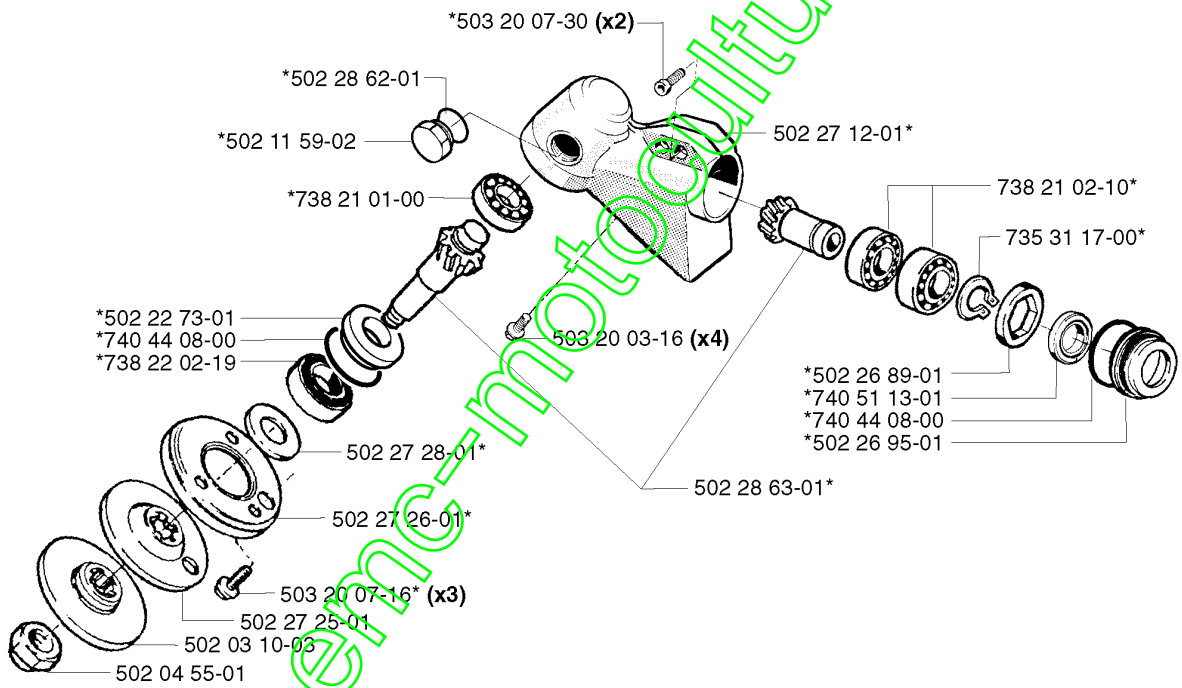

www.emc-motoculture.com

G *compl 502 17 35-05

Numéro de Pièce	Description	Remarque	QTÉ Kit équipement
502 17 33-02	BACKING PLATE		1
502 17 35-05	CARTER MOTEUR		1
502 22 89-01	TUYAU		1
502 22 94-01	CARTER MOTEUR		1
502 26 01-01	SUPPORT		1
502 26 05-02	BUSHING		1
502 26 98-01	SEALING RING HOLDER		1
502 28 04-01	PASSAGE		1
503 26 02-04	BAGUE D'ETANCHEITE		1
503 26 02-04	BAGUE D'ETANCHEITE		1
720 13 07-10	GOUPILLE CYLINDRIQUE		2
725 52 89-55	VIS IHSCM		3
725 53 35-57	VIS IHSCM		5
725 53 43-57	VIS IHSCM		2
735 11 46-50	RONDELLE DU RESSORT		2
740 42 22-00	JOINT TORIQUE		1

www.emc-motoculture.com

M *compl 502 27 11-02

Numéro de Pièce	Description	Remarque	QTÉ Kit équipement
502 03 10-03	SUPPORT FLANGE ASSY		1
502 04 55-01	LOCKING NUT		1
502 11 59-02	BOUCHON		1
502 22 73-01	COLLIER D'ÉTANCHÉITÉ		1
502 26 89-01	ANNEAU DE SÉCURITÉ		1
502 26 95-01	SEALING RING HOLDER		1
502 27 11-02	CARTER D'ENGRENAGE COMPLET		1
502 27 12-01	CARTER D'ENGRENAGE		1
502 27 25-01	ENTRAÎNEUR		1
502 27 26-01	GEAR CASE COVER		1
502 27 28-01	RONDELLE		1
502 28 62-01	RONDELLE		1
502 28 63-01	ROUE D'ENGRENAGE		1
503 20 03-16	VIS IHSCFM		4
503 20 07-16	VIS IHSCFM		3
503 20 07-30	VIS IHSCFM		2
735 31 17-00	ANNEAU DE SÉCURITÉ		1
738 21 01-00	ROULEMENT À BILLES		1
738 21 02-10	ROULEMENT À BILLES		1
738 22 02-19	ROULEMENT À BILLES		1
740 44 08-00	JOINT TORIQUE		1
740 44 08-00	JOINT TORIQUE		1
740 51 13-01	BAGUE D'ETANCHEITE		1

www.emc-motoculture.com

D ^{*}compl 502 22 46-05

250 R
 **Husqvarna**

252 RX
 **Husqvarna**

Numéro de Pièce	Description	Remarque	QTÉ Kit équipement
502 21 26-28	DECAL	250R	1
502 21 26-29	DECAL	252RX	1
502 22 32-01	COLLIER D'ÉTANCHÉITÉ		1
502 22 46-05	CAPOT CYLINDRE COMPLET		1
503 20 28-22	SCREW IHSCMO		4
537 04 02-02	PROTECTION THERMIQUE		1