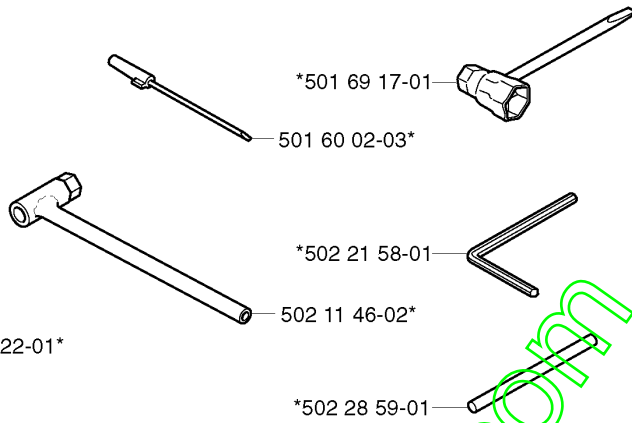

R Accessories
Zubehöre
Accessoires
Accesorios
Tillbehör

*compl 502 27 33-03