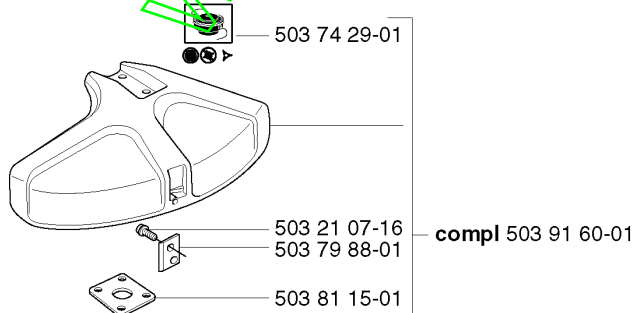

1,0 lit.

531 00 60-76

www.emc-motoculture.com

Numéro de Pièce	Description	Remarque	QTÉ Kit équipement
501 19 22-01	OUTIL		1
501 60 02-03	TOURNE-VIS		1
501 68 89-01	SLEEVE TOOL		1
501 69 17-01	CLÉ MIXTE		1
502 03 55-05	PROTECTION POUR LE TRANSPORT	200-250 MM	1
502 03 94-03	SAW BLADE GUARD	225 MM	1
502 11 46-02	CLÉ À DOUILLE		1
502 15 70-01	BOL DE GARDE AU SOL		1
502 21 58-01	L-NYCKEL		1
502 26 23-01	PROTECTION POUR LE TRANSPORT		1
502 26 34-01	PROTECTEUR		1
502 27 22-01	SAW BLADE GUARD	200 MM	1
502 27 33-03	JEU D'OUTILS		1
502 28 59-01	ARRÊT		1
503 21 07-16	VIS IHSCT		1
503 74 29-01	DECAL		1
503 79 88-01	COUTEAU		1
503 81 15-01	BASEPLATE		1
503 81 15-01	BASEPLATE		1
503 90 18-01	SUPPORT CUP		1
503 91 60-01	PROTECTION DE TÊTE DE COUPE-BORDURE		1
503 97 64-01	GRAISSE		1
531 00 60-76	HUILE		1