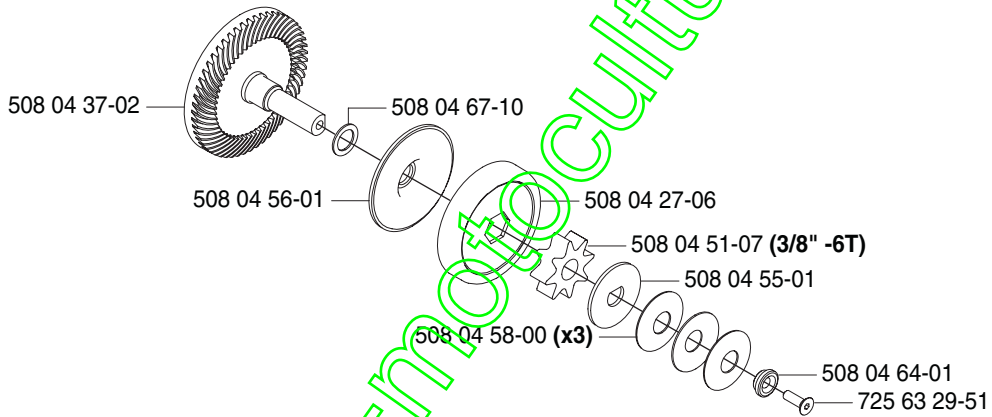

 **Husqvarna**

Electric **315**

 **Husqvarna**

Electric **318**

B

C**D****E****F**

Accessories
Zubehöre
Accessoires
Accessorios
Tillbehör

PART NUMBER	SQUARE NOTE	PART NUMBER	SQUARE NOTE	PART NUMBER	SQUARE NOTE	PART NUMBER	SQUARE NOTE
501 83 44-09	F	738 21 01-02	C				
501 87 53-01	C						
508 03 09-01	A						
508 03 09-01	C						
508 03 09-01	C						
508 03 09-01	A						
508 03 12-01	A						
508 03 12-01	A						
508 03 18-11	E						
508 03 19-10	E						
508 03 38-01	B						
508 03 39-01	B						
508 03 40-03	B						
508 03 40-12	B						
508 03 41-04	B	N					
508 03 42-04	B						
508 03 80-02	F						
508 03 86-10	A						
508 03 86-11	A						
508 04 22-16	C						
508 04 23-23	C						
508 04 27-06	D						
508 04 30-05	C						
508 04 30-06	C						
508 04 30-07	A	N					
508 04 31-04	A						
508 04 33-14	E	N					
508 04 35-03	E						
508 04 35-05	E						
508 04 35-06	E	N					
508 04 35-07	E	N					
508 04 36-40	B	N					
508 04 36-41	B	N					
508 04 37-02	D						
508 04 37-03	B						
508 04 37-05	B						
508 04 37-07	B						
508 04 38-51	B	N					
508 04 38-52	B	N					
508 04 39-18	B	N					
508 04 39-31	B	N					
508 04 42-24	A						
508 04 43-27	A	N					
508 04 44-09	A						
508 04 45-14	A						
508 04 46-22	A						
508 04 51-07	D						
508 04 54-01	C						
508 04 55-01	D						
508 04 56-01	D						
508 04 58-00	D						
508 04 60-01	C						
508 04 61-10	C						
508 04 62-02	A						
508 04 62-02	C						
508 04 62-03	C						
508 04 63-01	C						
508 04 64-01	D						
508 04 66-10	C						
508 04 66-14	C						
508 04 67-10	D						
508 04 69-13	B						
508 04 77-01	A						
508 04 77-16	C						
725 24 57-76	C						
725 63 29-51	D						
729 52 79-01	C						
729 52 93-71	C						
731 23 18-51	A						
735 31 08-21	C						

www.emc-motoculture.com

Set of gaskets, Dichtungssatz,
Jeu de joints, Juego de juntas,
Packningssats

N = New part, Neues teil,
Nouvelle piece, Nueva pieza
Ny detalj