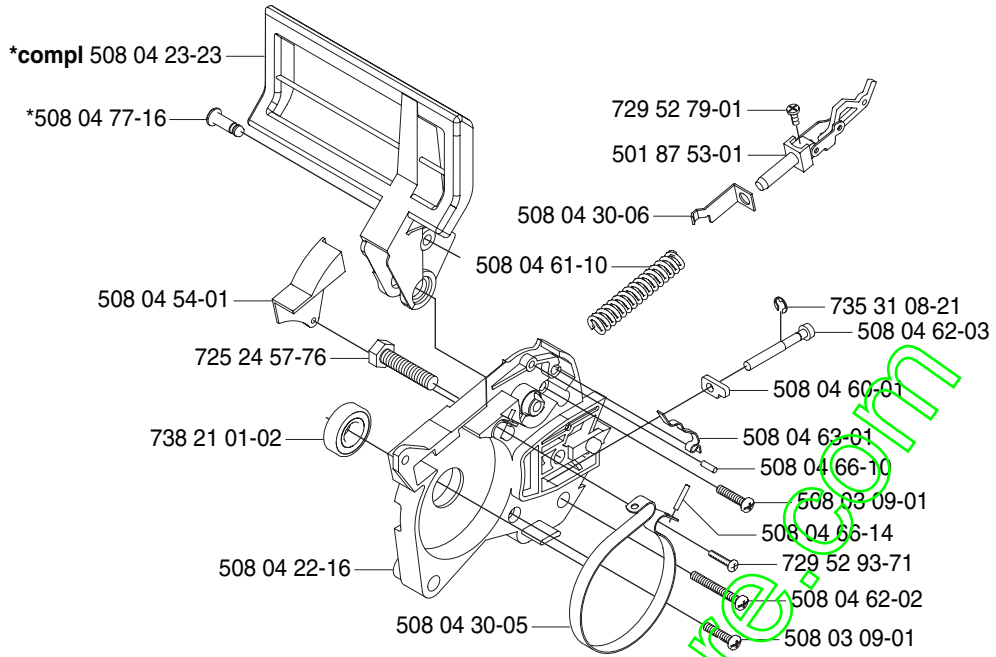

 **Husqvarna**

Electric **315**

 **Husqvarna**

Electric **318**

B

C**D****E****F**

Accessories
Zubehöre
Accessoires
Accessorios
Tillbehör

PART NUMBER	SQUARE NOTE	PART NUMBER	SQUARE NOTE	PART NUMBER	SQUARE NOTE	PART NUMBER	SQUARE NOTE
501 83 44-09	F	738 21 01-02	C				
501 87 53-01	C						
508 03 09-01	A						
508 03 09-01	C						
508 03 09-01	C						
508 03 09-01	A						
508 03 12-01	A						
508 03 12-01	A						
508 03 18-11	E						
508 03 19-10	E						
508 03 38-01	B						
508 03 39-01	B						
508 03 40-03	B						
508 03 40-12	B						
508 03 41-04	B	N					
508 03 42-04	B						
508 03 80-02	F						
508 03 86-10	A						
508 03 86-11	A						
508 04 22-16	C						
508 04 23-23	C						
508 04 27-06	D						
508 04 30-05	C						
508 04 30-06	C						
508 04 30-07	A	N					
508 04 31-04	A						
508 04 33-14	E	N					
508 04 35-03	E						
508 04 35-05	E						
508 04 35-06	E	N					
508 04 35-07	E	N					
508 04 36-40	B	N					
508 04 36-41	B	N					
508 04 37-02	D						
508 04 37-03	B						
508 04 37-05	B						
508 04 37-07	B						
508 04 38-51	B	N					
508 04 38-52	B	N					
508 04 39-18	B	N					
508 04 39-31	B	N					
508 04 42-24	A						
508 04 43-27	A	N					
508 04 44-09	A						
508 04 45-14	A						
508 04 46-22	A						
508 04 51-07	D						
508 04 54-01	C						
508 04 55-01	D						
508 04 56-01	D						
508 04 58-00	D						
508 04 60-01	C						
508 04 61-10	C						
508 04 62-02	A						
508 04 62-02	C						
508 04 62-03	C						
508 04 63-01	C						
508 04 64-01	D						
508 04 66-10	C						
508 04 66-14	C						
508 04 67-10	D						
508 04 69-13	B						
508 04 77-01	A						
508 04 77-16	C						
725 24 57-76	C						
725 63 29-51	D						
729 52 79-01	C						
729 52 93-71	C						
731 23 18-51	A						
735 31 08-21	C						

www.emc-motoculture.com

Set of gaskets, Dichtungssatz,
Jeu de joints, Juego de juntas,
Packningssats

N = New part, Neues teil,
Nouvelle piece, Nueva pieza
Ny detalj