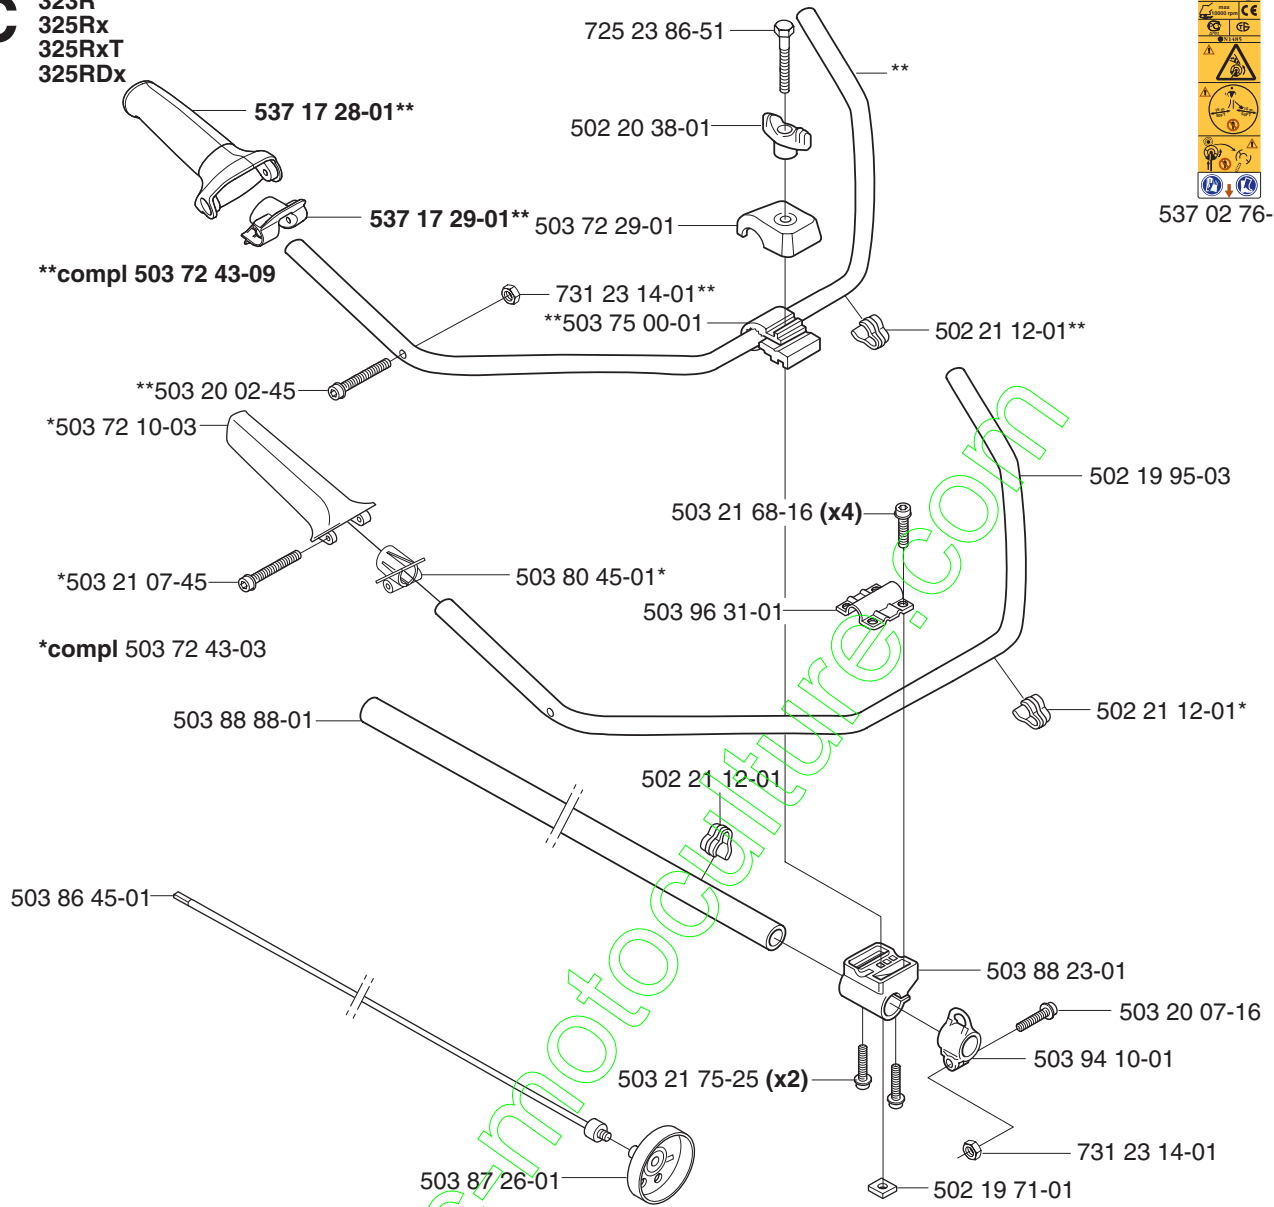

IPL, 322 L, 323 C, 323 L, 323 LD, 323 R, 323 RJ, 325 C, 325 Cx, 325 L, 325 Lx,
325 LxT, 325 LDx, 325 Rx, 325 RxT, 325 RDx, 325 RJx, 2002-01, 106 27 84-61

322L

323C,L,LD,R,RJ

325C,Cx

325L,Lx,LxT,LDx

325Rx,RxT,RDx,RJx

Spare parts

Ersatzteile

Pièces détachées

Reserve onderdelen

Repuestos

Reservdelar

A 323C
325C

503 79 56-01 537 02 76-03

325Cx
*compl 537 07 65-01

503 79 56-01 537 02 76-03

B
 322L
 323L
 323LD
 325Lx
 325LxT
 325LDx
 325RJx

323LD
325LxT
325LDx
325RxT

537 10 10-01 (RJx)

503 79 56-01 (L/Lx)

537 02 76-01

C
 323R
 325Rx
 325RxT
 325RDx

D
 322L
 323C
 323L
 323LD
 325C, Cx
 325L, Lx
 325LxT
 325LDx
 325Rjx

E 323R
325Rx, RxT
325RDx

*compl 537 18 35-01

*537 18 36-01 (Rx, RxT, RDx)

*537 16 10-01 (Rx, RxT, RDx)

*537 16 09-01 (Rx, RxT, RDx)

E 323R
325Rx, RxT