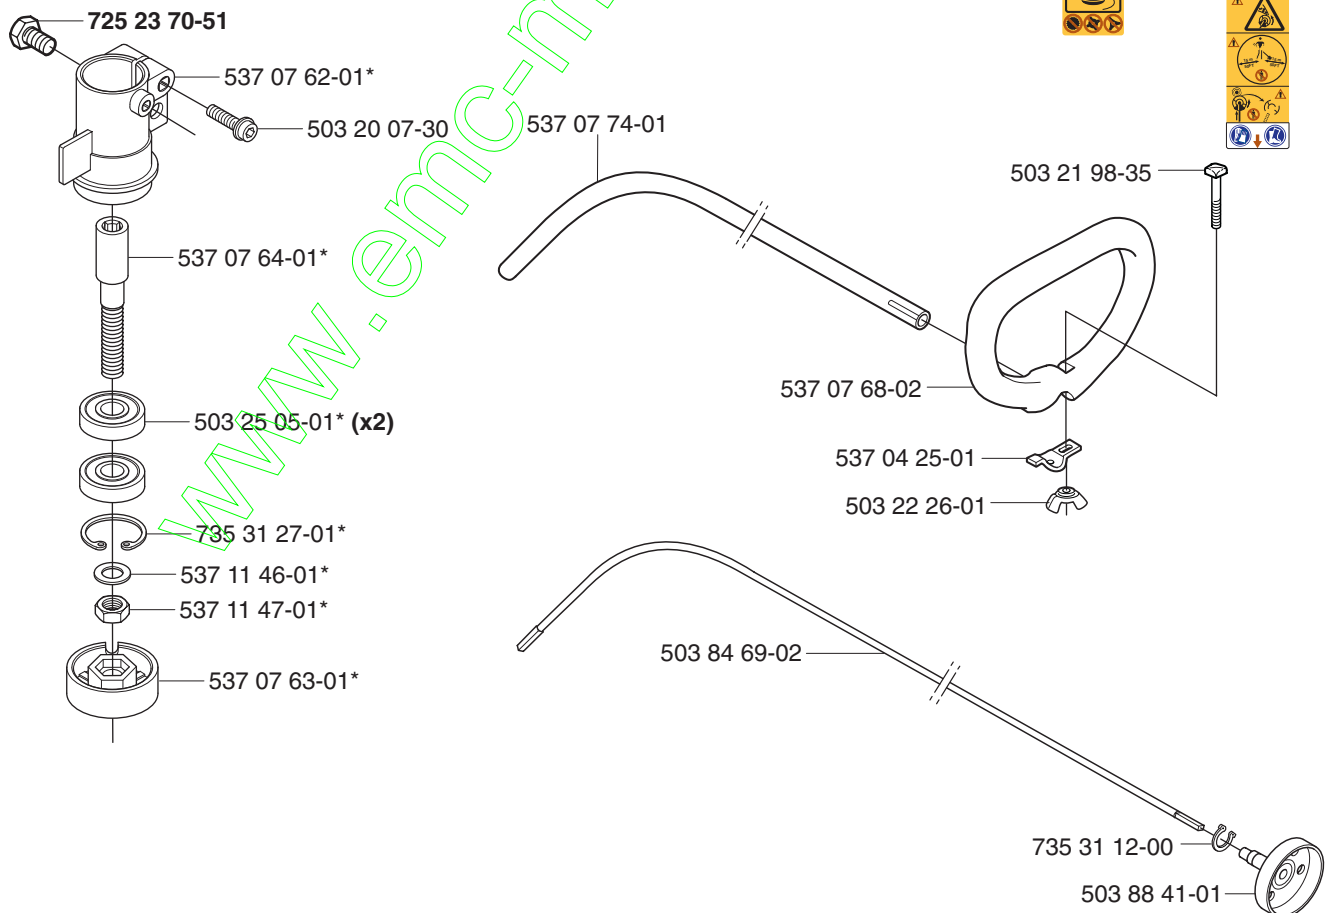

IPL, 322 L, 323 C, 323 L, 323 LD, 323 R, 323 RJ, 325 C, 325 Cx, 325 L, 325 Lx,
325 LxT, 325 LDx, 325 Rx, 325 RxT, 325 RDx, 325 RJx, 2002-01, 106 27 84-61

322L

323C,L,LD,R,RJ

325C,Cx

325L,Lx,LxT,LDx

325Rx,RxT,RDx,RJx

Spare parts

Ersatzteile

Pièces détachées

Reserve onderdelen

Repuestos

Reservdelar

A 323C
325C

503 79 56-01 537 02 76-03

325Cx
*compl 537 07 65-01

503 79 56-01 537 02 76-03

B
 322L
 323L
 323LD
 325Lx
 325LxT
 325LDx
 325RJx

323LD
325LxT
325LDx
325RxT

537 10 10-01 (RJx)

503 79 56-01 (L/Lx)

537 02 76-01

C
 323R
 325Rx
 325RxT
 325RDx

D
 322L
 323C
 323L
 323LD
 325C, Cx
 325L, Lx
 325LxT
 325LDx
 325Rjx

E 323R
325Rx, RxT
325RDx

*compl 537 18 35-01

*537 18 36-01 (Rx, RxT, RDx)

*537 16 10-01 (Rx, RxT, RDx)

*537 16 09-01 (Rx, RxT, RDx)

E 323R
325Rx, RxT