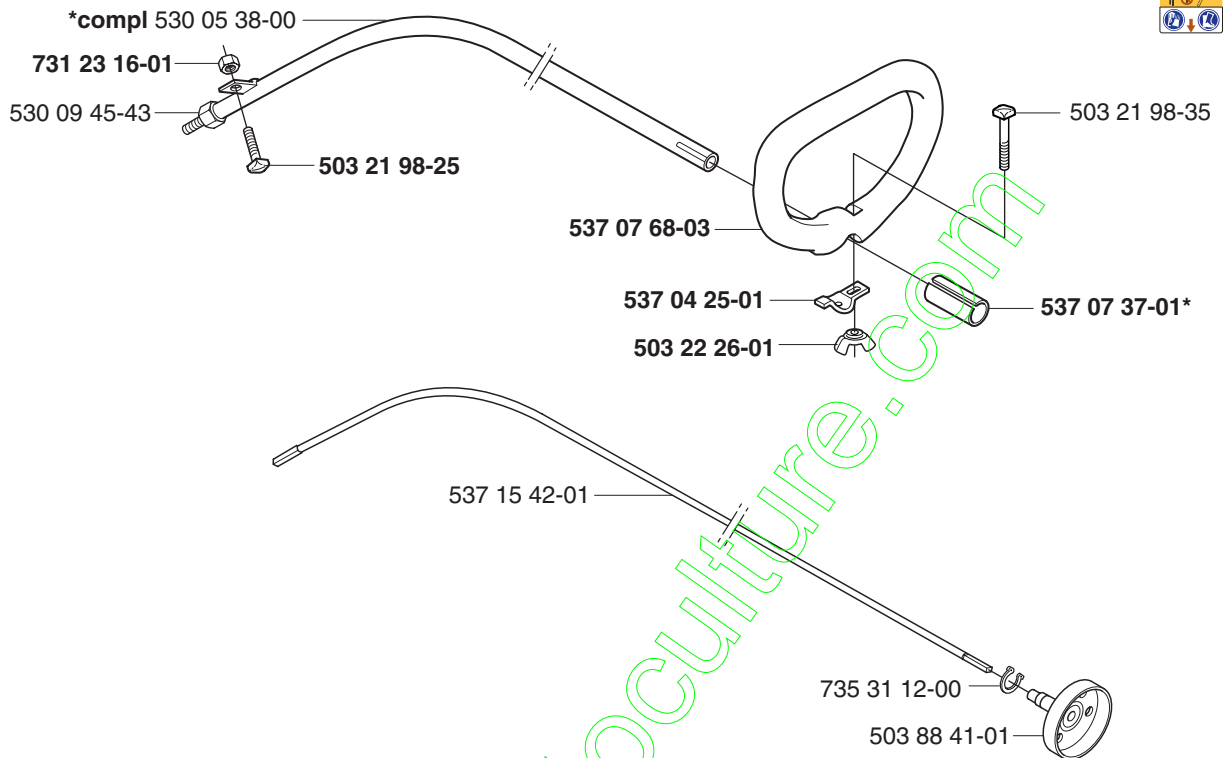

IPL, 322 L, 323 C, 323 L, 323 LD, 323 R, 323 RJ, 325 C, 325 Cx, 325 L, 325 Lx,
325 LxT, 325 LDx, 325 Rx, 325 RxT, 325 RDx, 325 RJx, 2002-01, 106 27 84-61

322L

323C,L,LD,R,RJ

325C,Cx

325L,Lx,LxT,LDx

325Rx,RxT,RDx,RJx

Spare parts

Ersatzteile

Pièces détachées

Reserve onderdelen

Repuestos

Reservdelar

A 323C
325C

503 79 56-01 537 02 76-03

325Cx
*compl 537 07 65-01

503 79 56-01 537 02 76-03

B
 322L
 323L
 323LD
 325Lx
 325LxT
 325LDx
 325RJx

323LD
325LxT
325LDx
325RxT

537 10 10-01 (RJx)

503 79 56-01 (L/Lx)

537 02 76-01

C
 323R
 325Rx
 325RxT
 325RDx

D
 322L
 323C
 323L
 323LD
 325C, Cx
 325L, Lx
 325LxT
 325LDx
 325Rjx

E 323R
325Rx, RxT
325RDx

*compl 537 18 35-01

*537 18 36-01 (Rx, RxT, RDx)

*537 16 10-01 (Rx, RxT, RDx)

*537 16 09-01 (Rx, RxT, RDx)

E 323R
325Rx, RxT