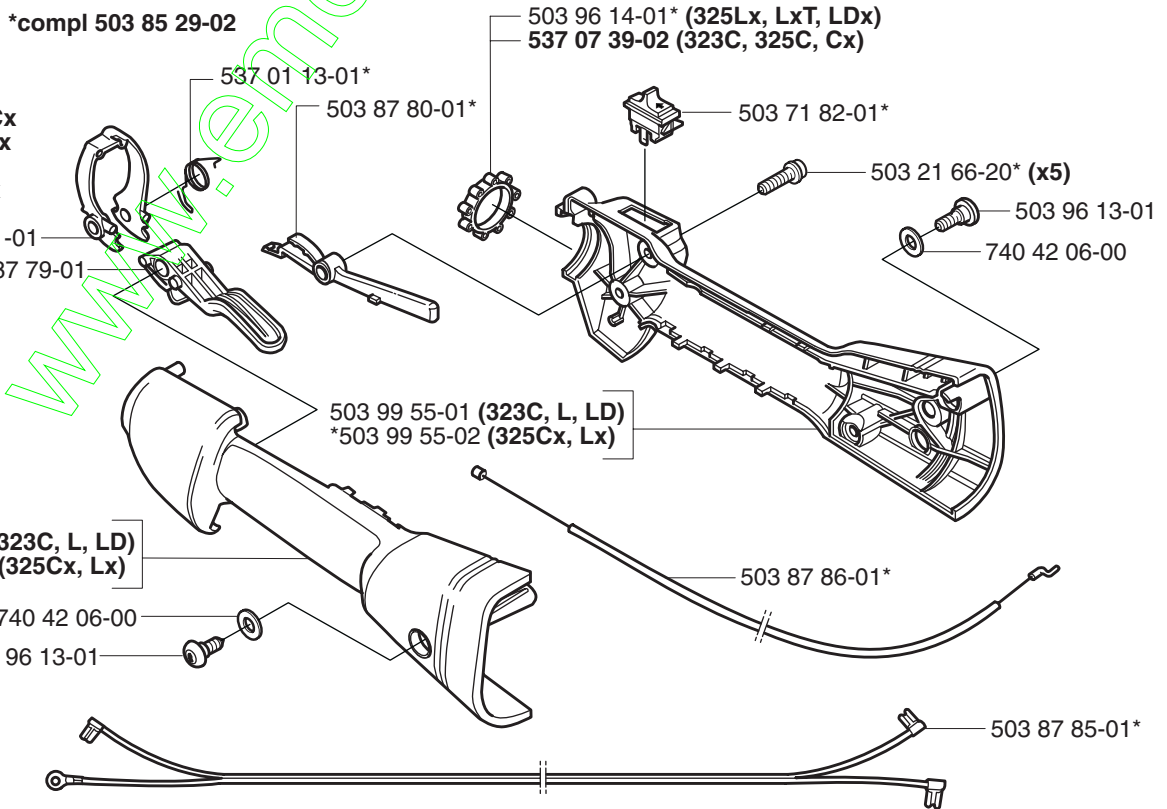

Spare parts

Ersatzteile

Pièces détachées

Reserve onderdelen

Repuestos

Reservdelar

A 323C
325C

503 79 56-01 537 02 76-03

325Cx
*compl 537 07 65-01

503 79 56-01 537 02 76-03

B
 322L
 323L
 323LD
 325Lx
 325LxT
 325LDx
 325RJx

323LD
325LxT
325LDx
325RxT

537 10 10-01 (RJx)

503 79 56-01 (L/Lx)

537 02 76-01

C
 323R
 325Rx
 325RxT
 325RDx

D
 322L
 323C
 323L
 323LD
 325C, Cx
 325L, Lx
 325LxT
 325LDx
 325Rjx

E 323R
325Rx, RxT
325RDx

*compl 537 18 35-01

*537 18 36-01 (Rx, RxT, RDx)

*537 16 10-01 (Rx, RxT, RDx)

*537 16 09-01 (Rx, RxT, RDx)

E 323R
325Rx, RxT

*compl 502 19 58-13

*503 79 41-01

*503 71 82-01

F

*compl 503 94 11-01

G

- 503 98 12-02 (322L)
- 503 98 12-40 (323C)
- 503 98 12-45 (323LD)
- 503 98 12-41 (323L)
- 503 98 12-42 (323R)
- 503 98 12-43 (323RJ)
- 503 98 12-15 (325Cx)
- 503 98 12-16 (325Rx)
- 503 98 12-30 (325Lx)
- 503 98 12-17 (325LxT)
- 503 98 12-46 (325LDx)
- 503 98 12-18 (325RxT)
- 503 98 12-47 (325RDx)
- 503 98 12-14 (325RJx)
- 503 98 12-35 (325L)
- 503 98 12-36 (325C)