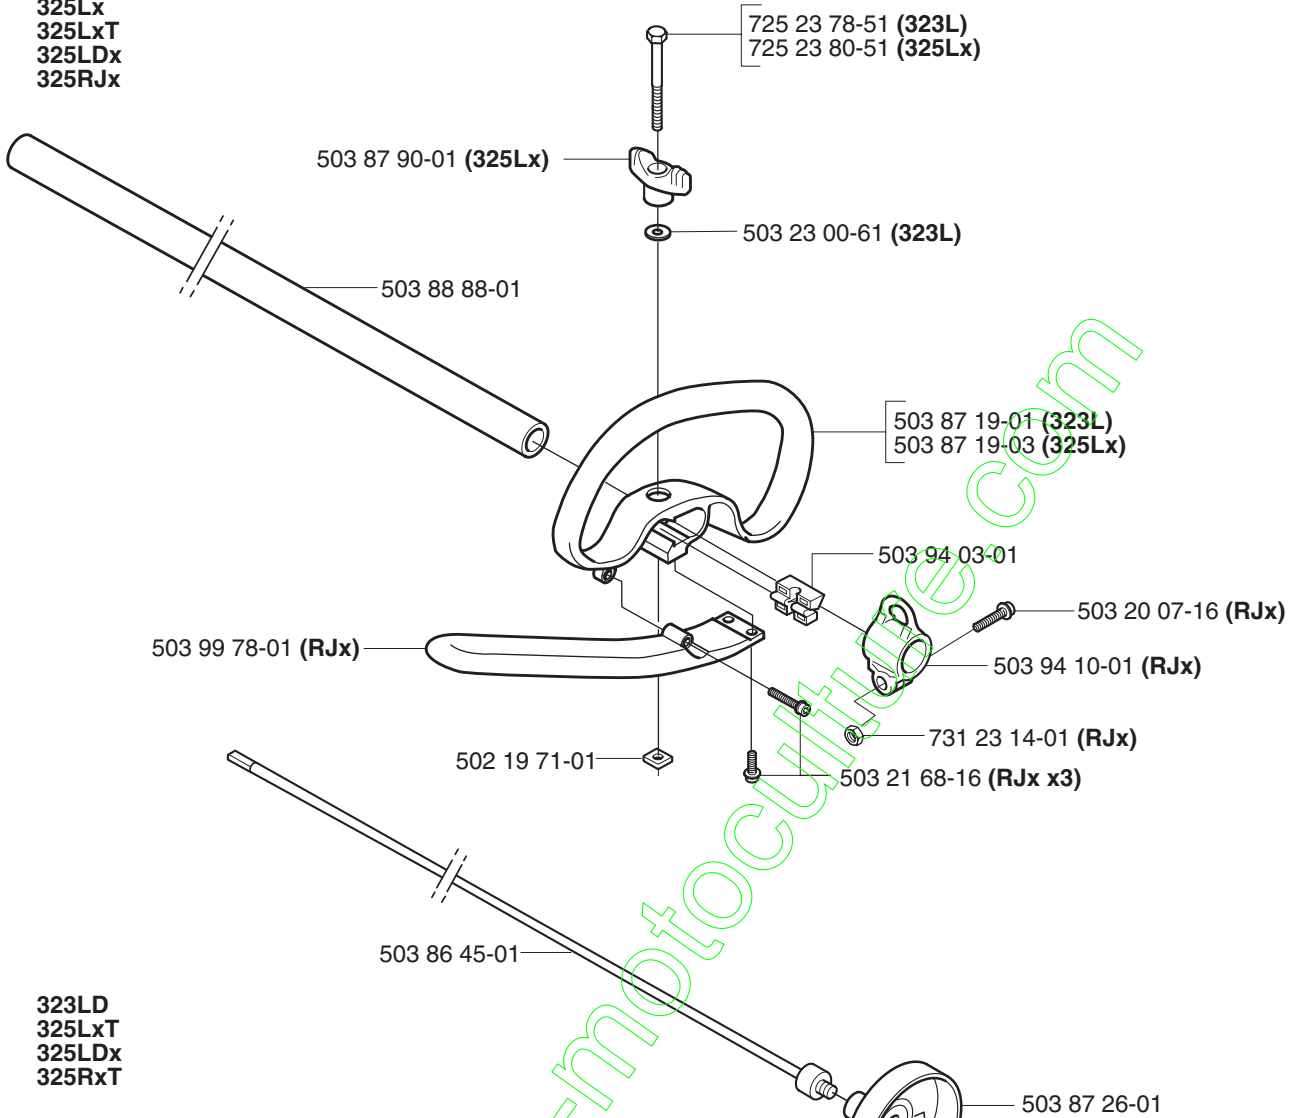

IPL, 322 L, 323 C, 323 L, 323 LD, 323 R, 323 RJ, 325 C, 325 Cx, 325 L, 325 Lx,
325 LxT, 325 LDx, 325 Rx, 325 RxT, 325 RDx, 325 RJx, 2002-01, 106 27 84-61

322L

323C,L,LD,R,RJ

325C,Cx

325L,Lx,LxT,LDx

325Rx,RxT,RDx,RJx

Spare parts

Ersatzteile

Pièces détachées

Reserve onderdelen

Repuestos

Reservdelar

A 323C
325C

503 79 56-01 537 02 76-03

325Cx
*compl 537 07 65-01

503 79 56-01 537 02 76-03

B
 322L
 323L
 323LD
 325Lx
 325LxT
 325LDx
 325RJx

323LD
325LxT
325LDx
325RxT

537 10 10-01 (RJx)

503 79 56-01 (L/Lx)

537 02 76-01

C
 323R
 325Rx
 325RxT
 325RDx

D
 322L
 323C
 323L
 323LD
 325C, Cx
 325L, Lx
 325LxT
 325LDx
 325Rjx

E 323R
325Rx, RxT
325RDx

*compl 537 18 35-01

*537 18 36-01 (Rx, RxT, RDx)

*537 16 10-01 (Rx, RxT, RDx)

*537 16 09-01 (Rx, RxT, RDx)

E 323R
325Rx, RxT